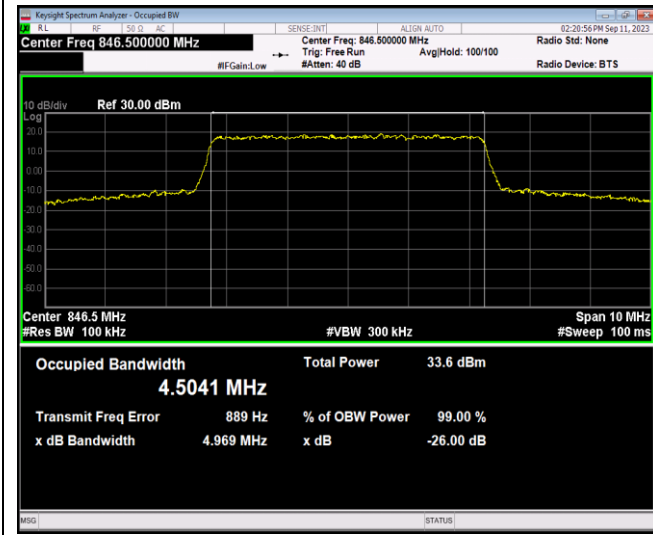

Band5-5MHz-QPSK-20625-25RB#0

Band5-5MHz-16QAM-20525-25RB#0