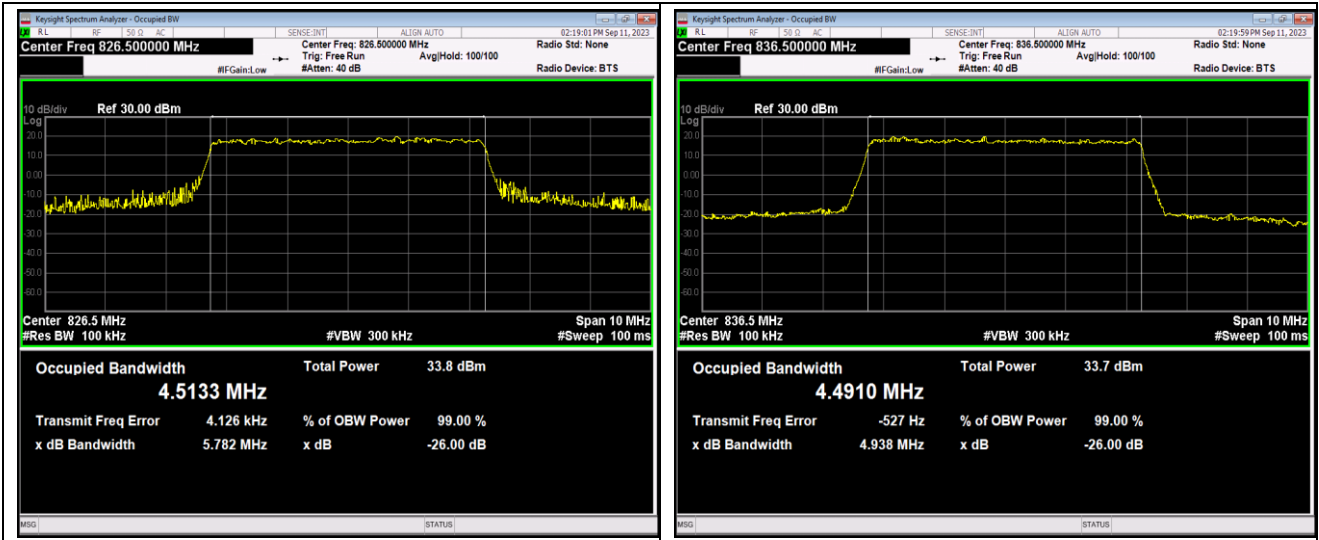

Band5-3MHz-16QAM-20635-15RB#0

Band5-3MHz-64QAM-20415-15RB#0

Band5-3MHz-64QAM-20525-15RB#0

Band5-3MHz-64QAM-20635-15RB#0

Band5-5MHz-QPSK-20425-25RB#0

Band5-5MHz-QPSK-20525-25RB#0

Band5-5MHz-QPSK-20625-25RB#0