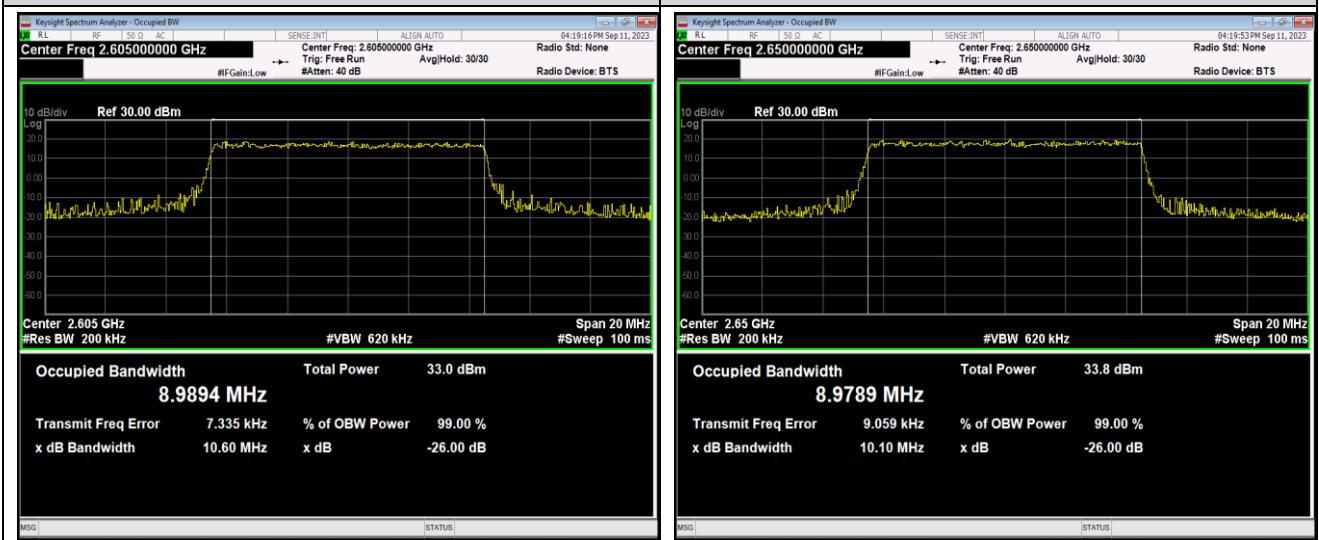

Band41-10MHz-QPSK-40740-50RB#0

Band41-10MHz-QPSK-41190-50RB#0

Band41-10MHz-16QAM-40290-50RB#0

Band41-10MHz-16QAM-40740-50RB#0