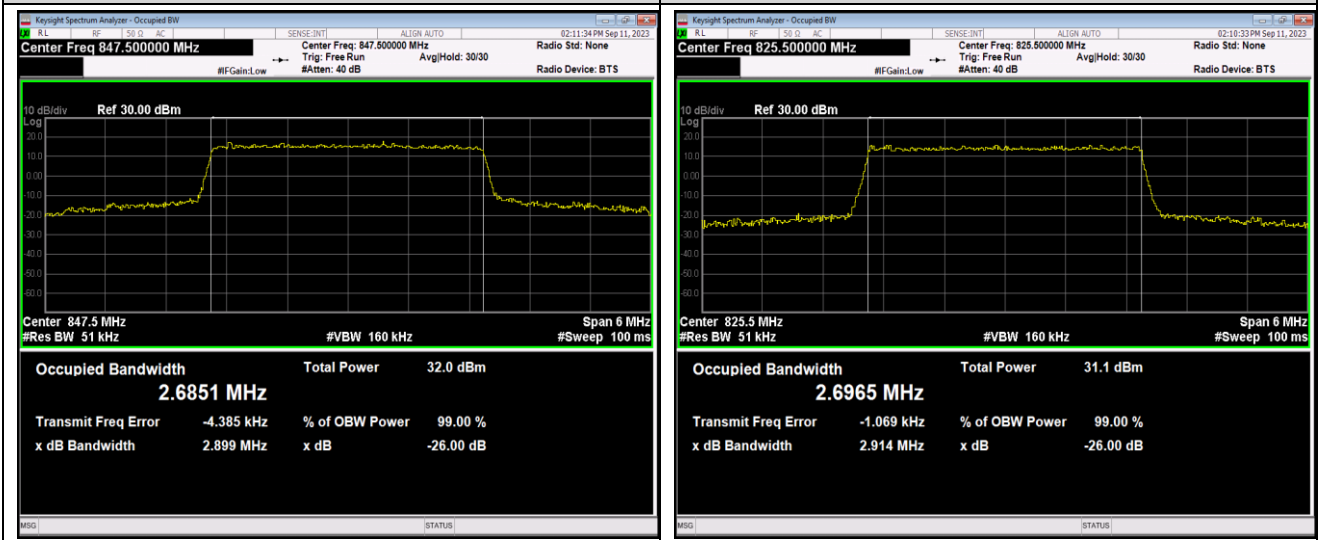

Band5-3MHz-16QAM-20635-15RB#0

Band5-3MHz-64QAM-20415-15RB#0

Band5-3MHz-64QAM-20525-15RB#0

Band5-3MHz-64QAM-20635-15RB#0

Band5-5MHz-QPSK-20425-25RB#0

Band5-5MHz-QPSK-20525-25RB#0

Band5-5MHz-QPSK-20625-25RB#0