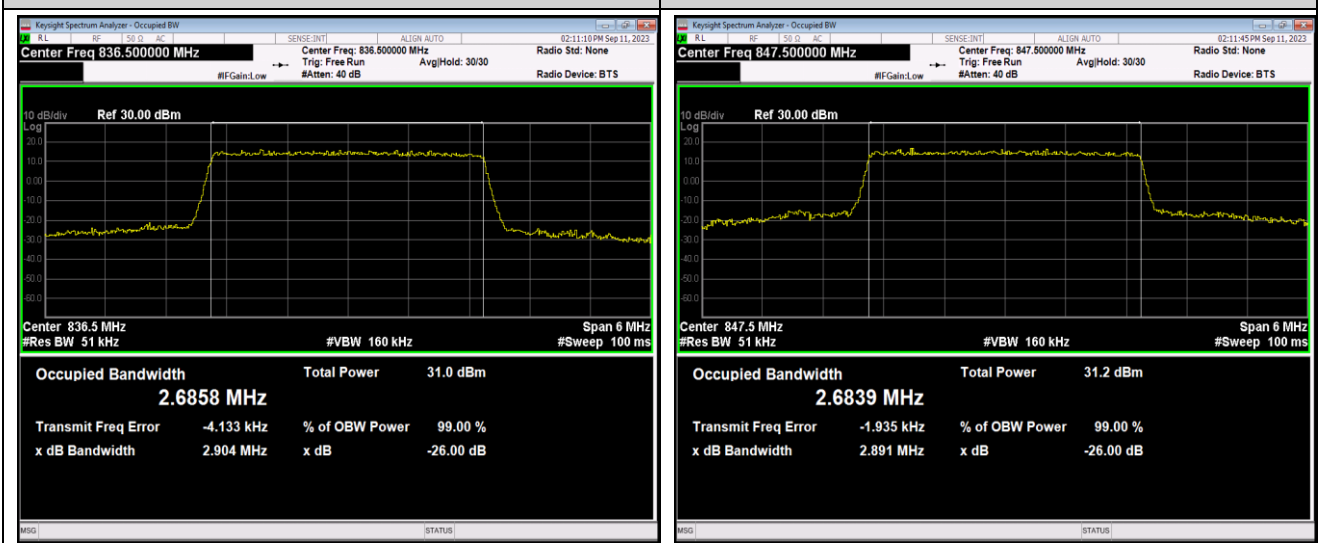

Band5-3MHz-16QAM-20635-15RB#0

Band5-3MHz-64QAM-20415-15RB#0

Band5-3MHz-64QAM-20525-15RB#0

Band5-3MHz-64QAM-20635-15RB#0

Band5-5MHz-QPSK-20425-25RB#0

Band5-5MHz-QPSK-20525-25RB#0

Band5-5MHz-QPSK-20625-25RB#0