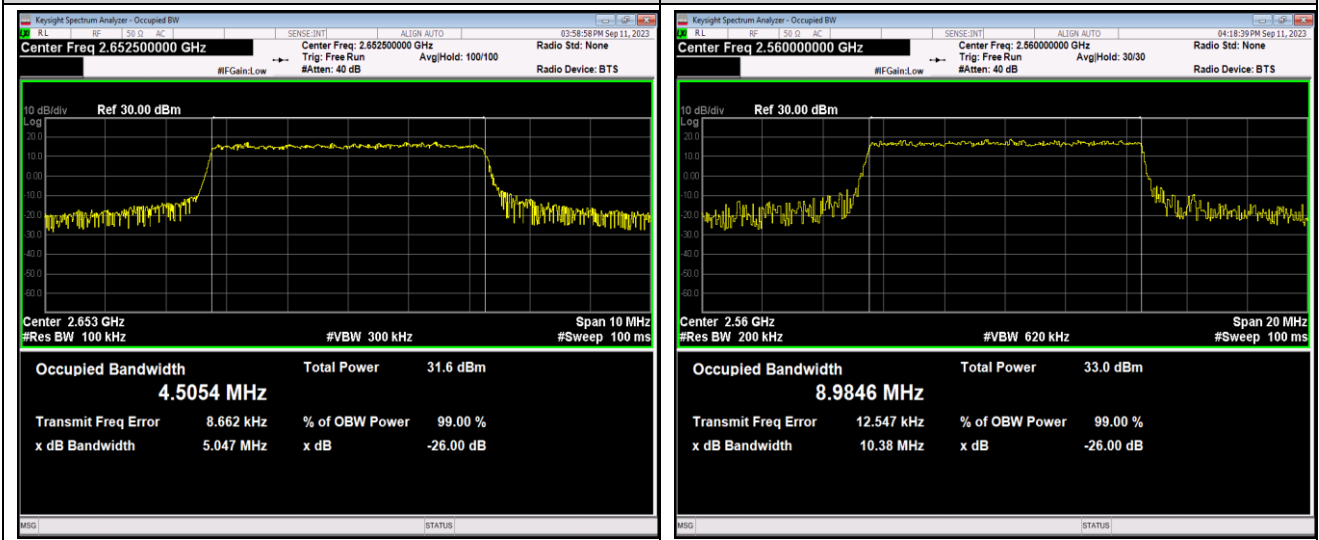

Band41-5MHz-16QAM-40265-25RB#0

Band41-5MHz-16QAM-40740-25RB#0

Band41-5MHz-16QAM-41215-25RB#0

Band41-5MHz-64QAM-40265-25RB#0

Band41-5MHz-64QAM-40740-25RB#0

Band41-5MHz-64QAM-41215-25RB#0

Band41-10MHz-QPSK-40290-50RB#0