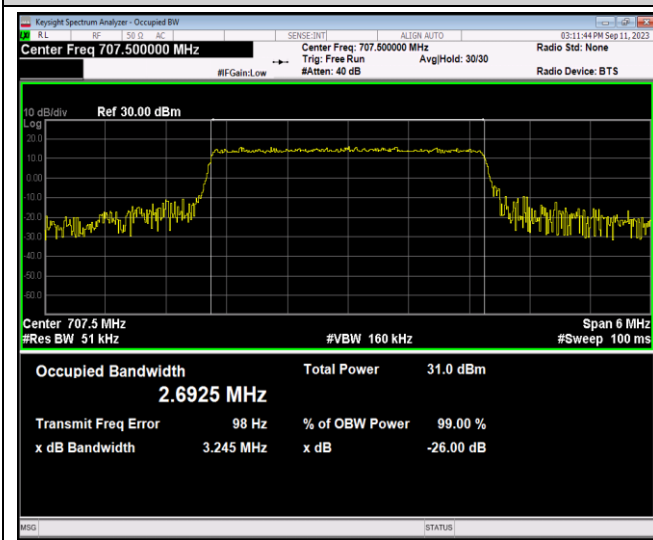

Band12-3MHz-64QAM-23095-15RB#0

Band12-5MHz-QPSK-23035-25RB#0