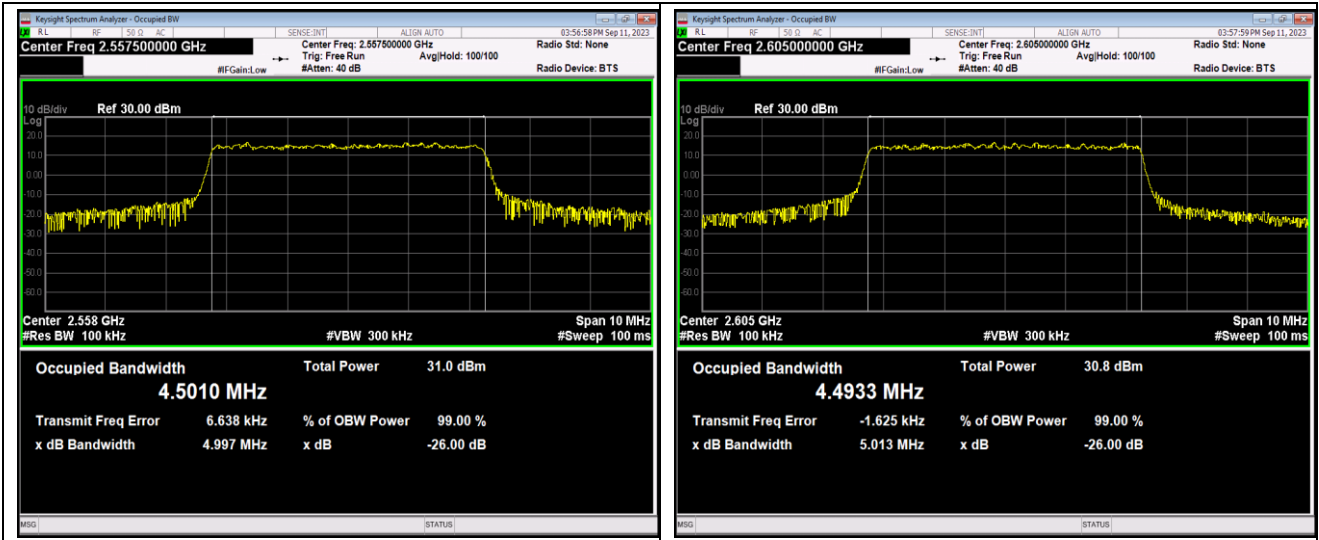

Band41-5MHz-16QAM-40265-25RB#0

Band41-5MHz-16QAM-40740-25RB#0

Band41-5MHz-16QAM-41215-25RB#0

Band41-5MHz-64QAM-40265-25RB#0

Band41-5MHz-64QAM-40740-25RB#0

Band41-5MHz-64QAM-41215-25RB#0

Band41-10MHz-QPSK-40290-50RB#0