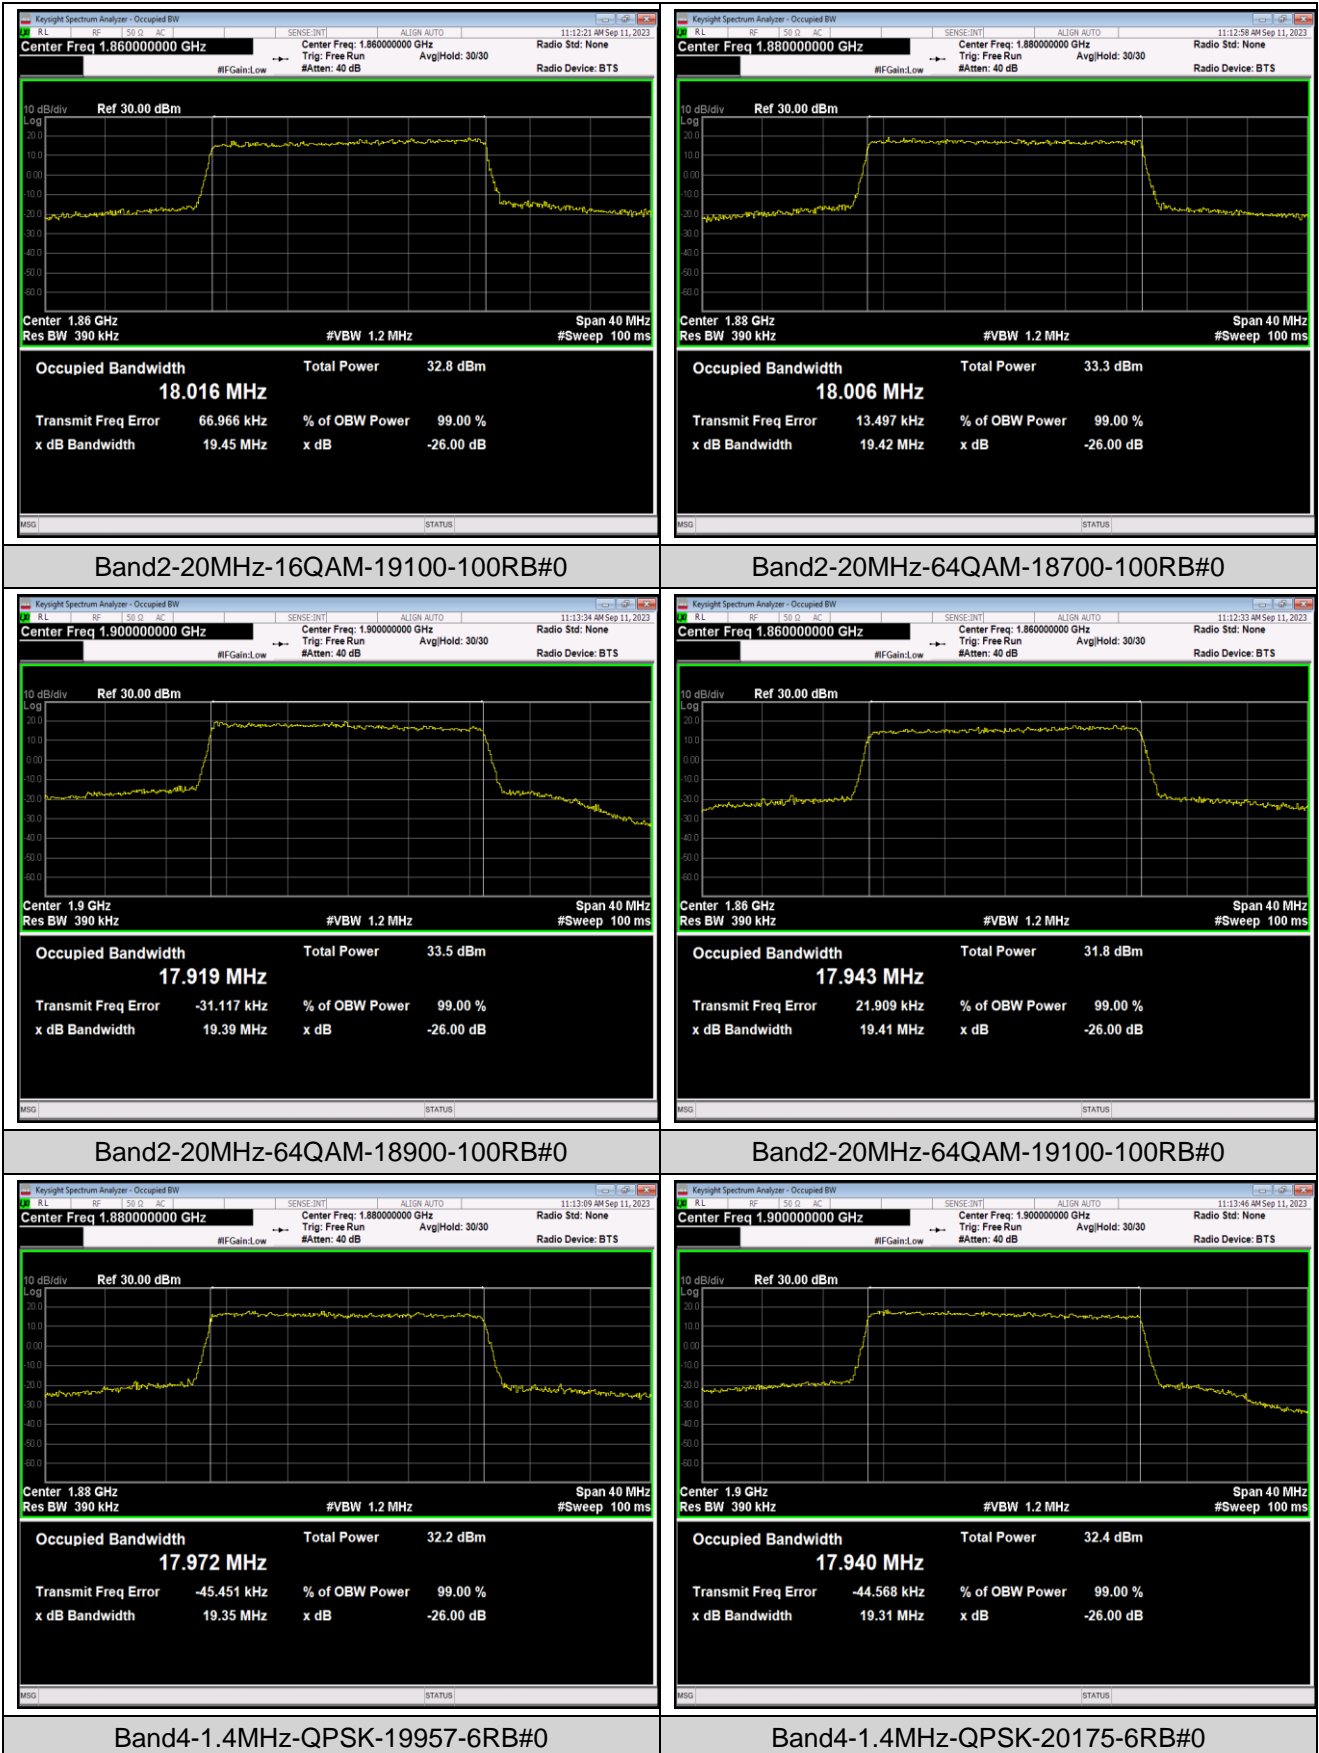

Band2-15MHz-64QAM-19125-75RB#0

Band2-20MHz-QPSK-18700-100RB#0

Band2-20MHz-QPSK-18900-100RB#0

Band2-20MHz-QPSK-19100-100RB#0

Band2-20MHz-16QAM-18700-100RB#0

Band2-20MHz-16QAM-18900-100RB#0

Band4-1.4MHz-QPSK-20393-6RB#0

Band4-1.4MHz-16QAM-19957-6RB#0

Band4-1.4MHz-16QAM-20175-6RB#0

Band4-1.4MHz-16QAM-20393-6RB#0

Band4-1.4MHz-64QAM-19957-6RB#0

Band4-1.4MHz-64QAM-20175-6RB#0

Band4-3MHz-16QAM-19965-15RB#0

Band4-3MHz-16QAM-20175-15RB#0

Band4-3MHz-16QAM-20385-15RB#0

Band4-3MHz-64QAM-19965-15RB#0

Band4-3MHz-64QAM-20175-15RB#0

Band4-3MHz-64QAM-20385-15RB#0

Band4-5MHz-QPSK-19975-25RB#0

Band4-5MHz-QPSK-20175-25RB#0

Band4-5MHz-QPSK-20375-25RB#0