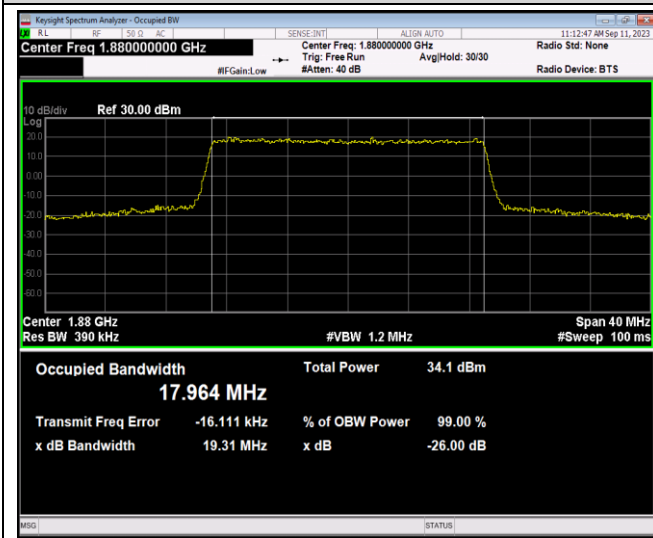

Band2-15MHz-64QAM-19125-75RB#0

Band2-20MHz-QPSK-18700-100RB#0

Band2-20MHz-QPSK-18900-100RB#0

Band2-20MHz-QPSK-19100-100RB#0

Band2-20MHz-16QAM-18700-100RB#0

Band2-20MHz-16QAM-18900-100RB#0

Band4-1.4MHz-QPSK-20393-6RB#0