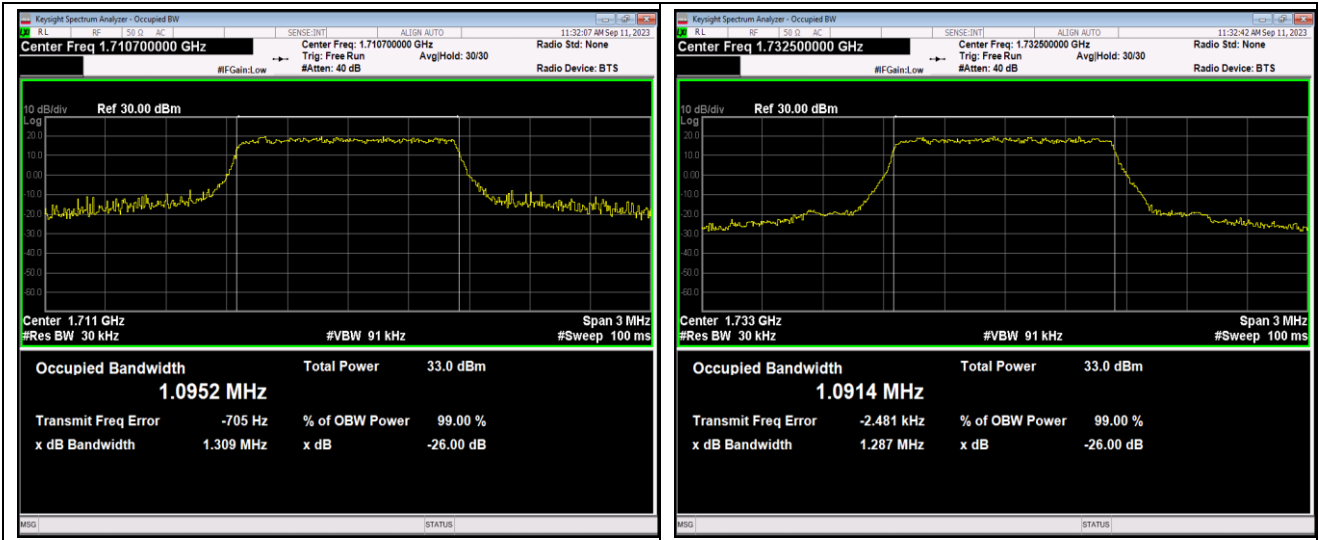

Band2-15MHz-64QAM-19125-75RB#0

Band2-20MHz-QPSK-18700-100RB#0

Band2-20MHz-QPSK-18900-100RB#0

Band2-20MHz-QPSK-19100-100RB#0

Band2-20MHz-16QAM-18700-100RB#0

Band2-20MHz-16QAM-18900-100RB#0

Band4-1.4MHz-QPSK-20393-6RB#0