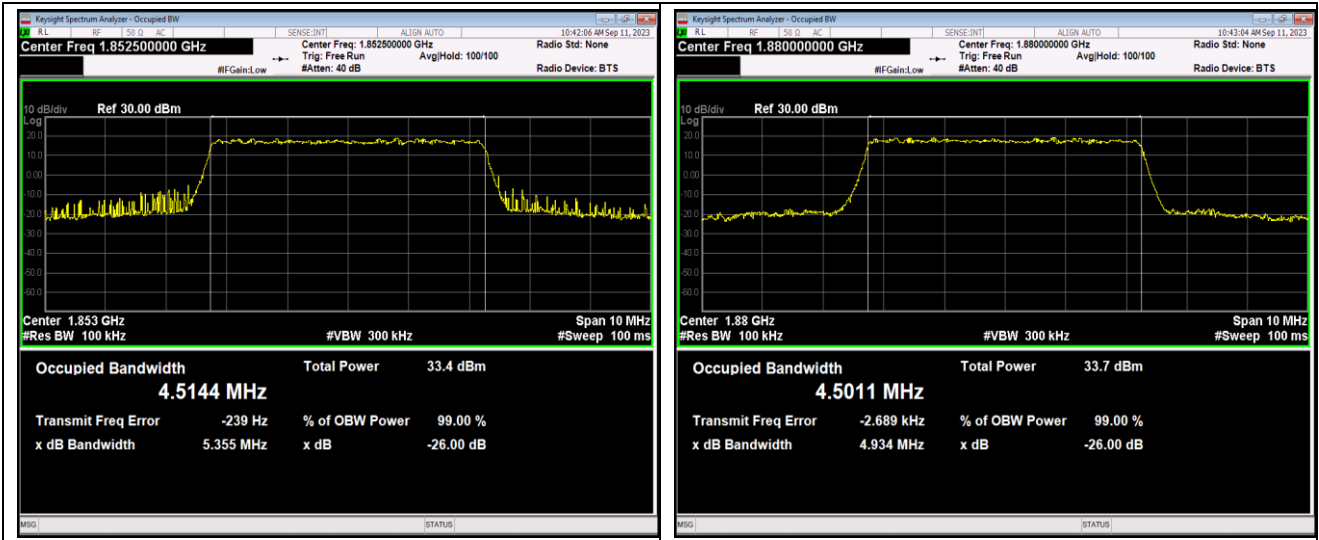

Test Graphs

Band2-3MHz-16QAM-19185-15RB#0

Band2-3MHz-64QAM-18615-15RB#0

Band2-3MHz-64QAM-18900-15RB#0

Band2-3MHz-64QAM-19185-15RB#0

Band2-5MHz-QPSK-18625-25RB#0

Band2-5MHz-QPSK-18900-25RB#0

Band2-5MHz-64QAM-18625-25RB#0      Band2-5MHz-64QAM-18900-25RB#0