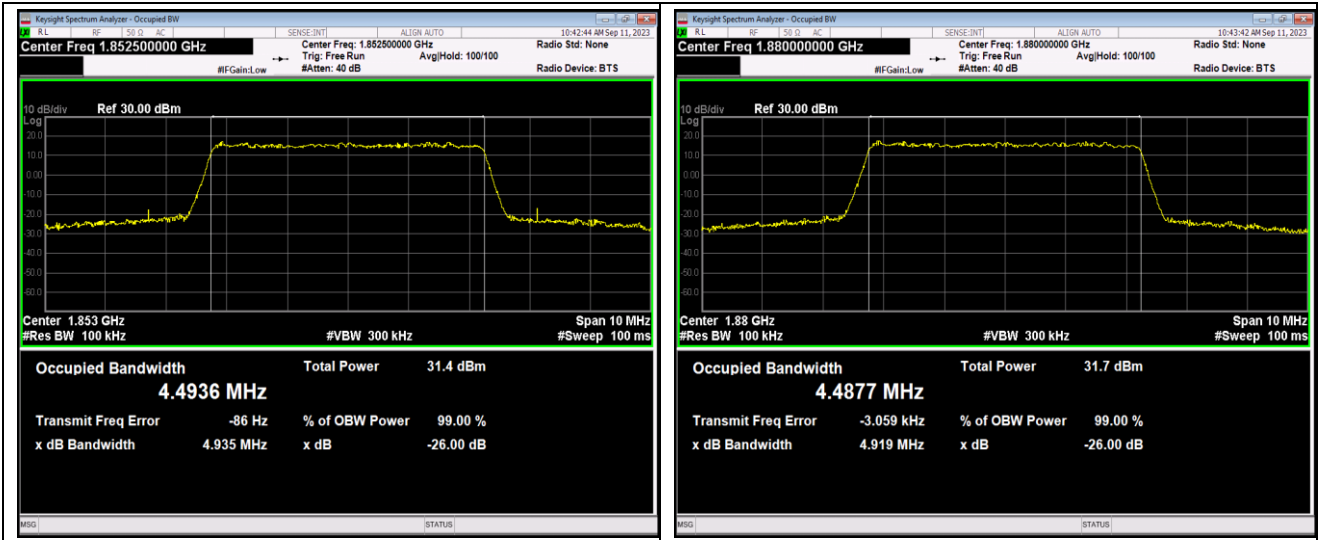

Test Graphs

Band2-3MHz-16QAM-19185-15RB#0

Band2-3MHz-64QAM-18615-15RB#0

Band2-3MHz-64QAM-18900-15RB#0

Band2-3MHz-64QAM-19185-15RB#0

Band2-5MHz-QPSK-18625-25RB#0

Band2-5MHz-QPSK-18900-25RB#0

Band2-5MHz-64QAM-18625-25RB#0      Band2-5MHz-64QAM-18900-25RB#0