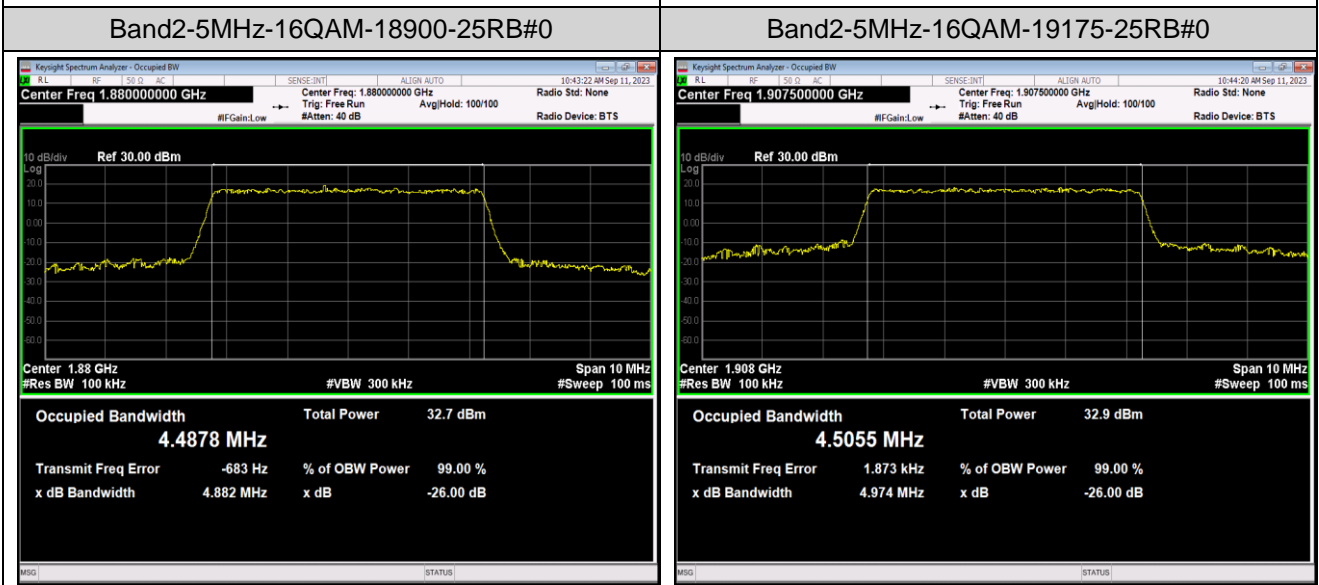

Test Graphs

Band2-3MHz-16QAM-19185-15RB#0

Band2-3MHz-64QAM-18615-15RB#0

Band2-3MHz-64QAM-18900-15RB#0

Band2-3MHz-64QAM-19185-15RB#0

Band2-5MHz-QPSK-18625-25RB#0

Band2-5MHz-QPSK-18900-25RB#0

Band2-5MHz-64QAM-18625-25RB#0      Band2-5MHz-64QAM-18900-25RB#0