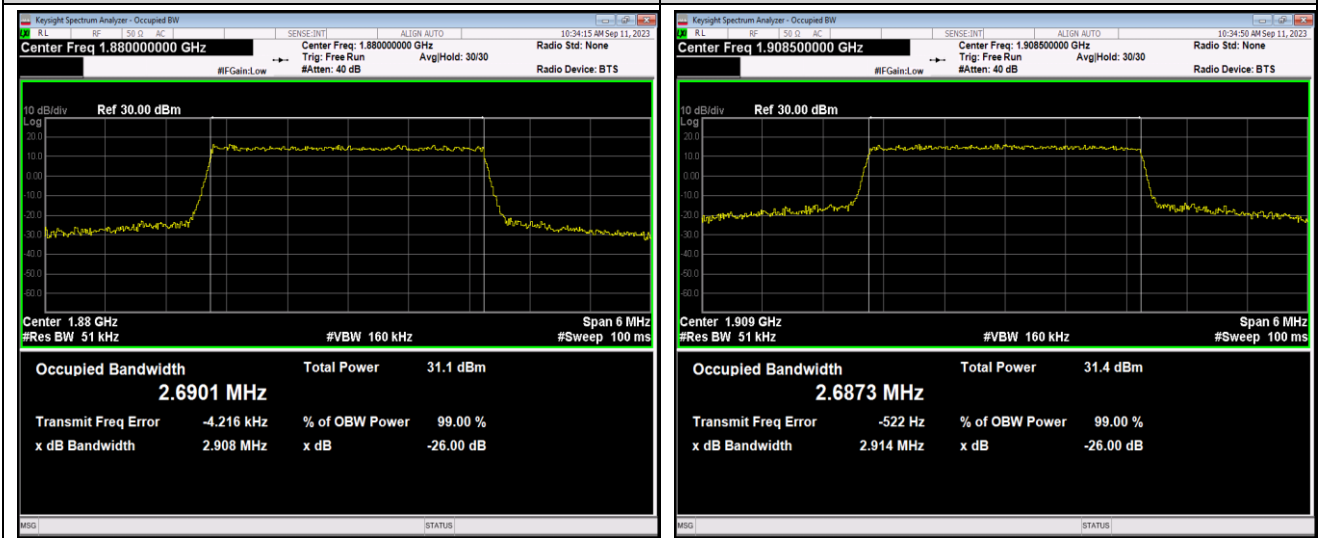

Test Graphs

Band2-3MHz-16QAM-19185-15RB#0

Band2-3MHz-64QAM-18615-15RB#0

Band2-3MHz-64QAM-18900-15RB#0

Band2-3MHz-64QAM-19185-15RB#0

Band2-5MHz-QPSK-18625-25RB#0

Band2-5MHz-QPSK-18900-25RB#0

Band2-5MHz-64QAM-18625-25RB#0      Band2-5MHz-64QAM-18900-25RB#0