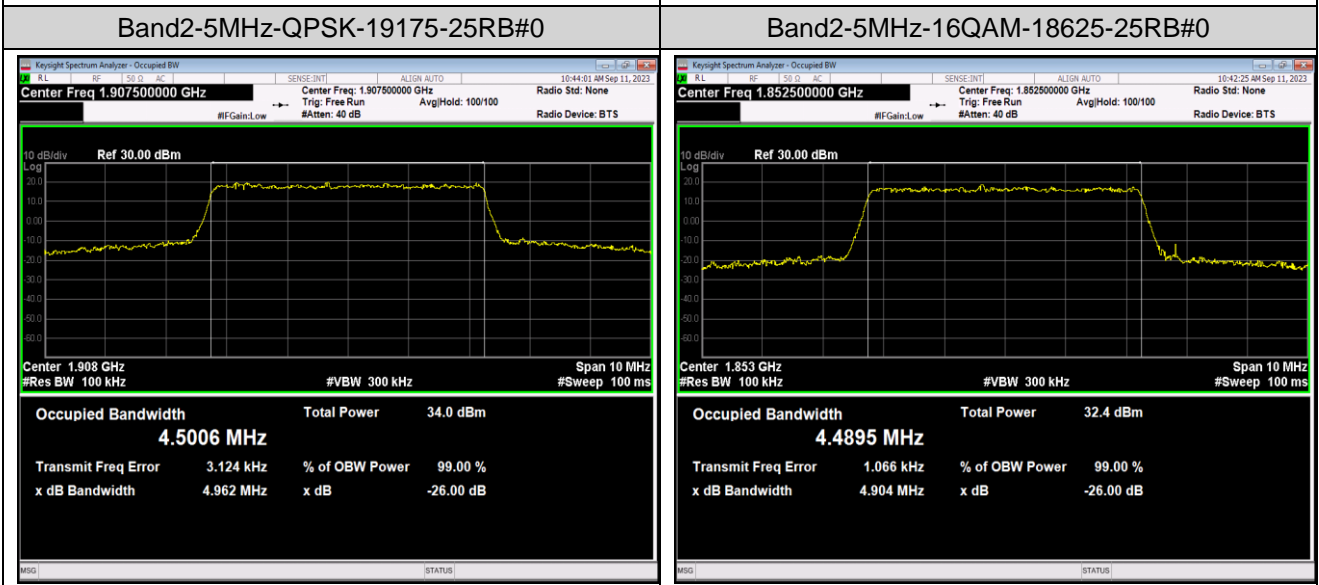

Test Graphs

Band2-3MHz-16QAM-19185-15RB#0

Band2-3MHz-64QAM-18615-15RB#0

Band2-3MHz-64QAM-18900-15RB#0

Band2-3MHz-64QAM-19185-15RB#0

Band2-5MHz-QPSK-18625-25RB#0

Band2-5MHz-QPSK-18900-25RB#0

Band2-5MHz-64QAM-18625-25RB#0      Band2-5MHz-64QAM-18900-25RB#0