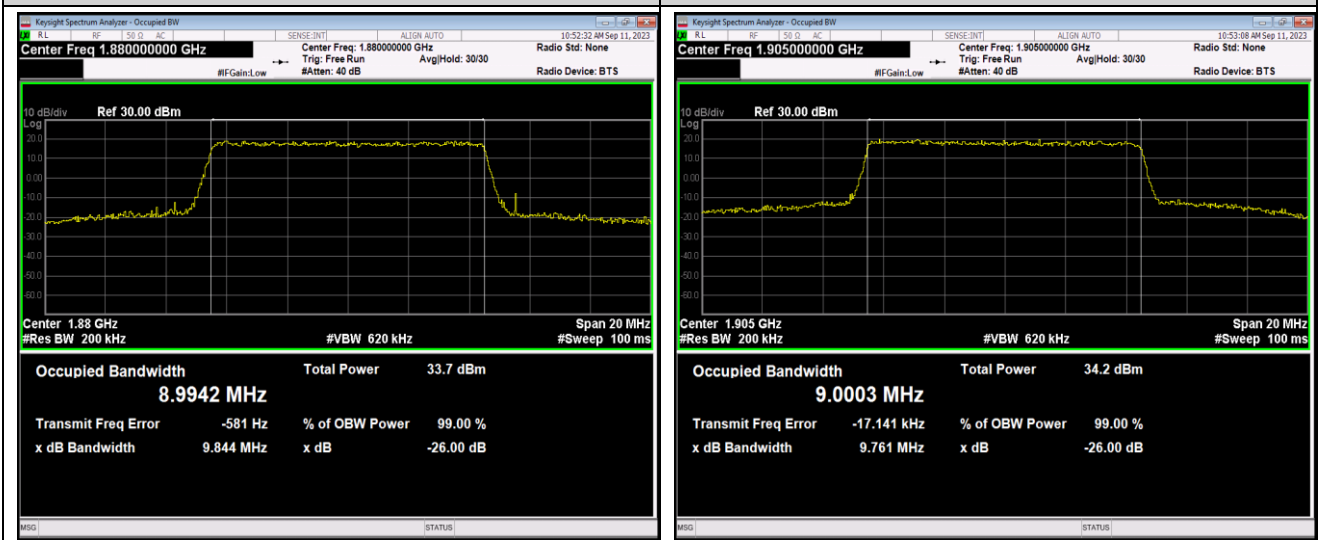

Band2-10MHz-QPSK-18900-50RB#0

Band2-10MHz-QPSK-19150-50RB#0

Band2-10MHz-16QAM-18650-50RB#0

Band2-10MHz-16QAM-18900-50RB#0