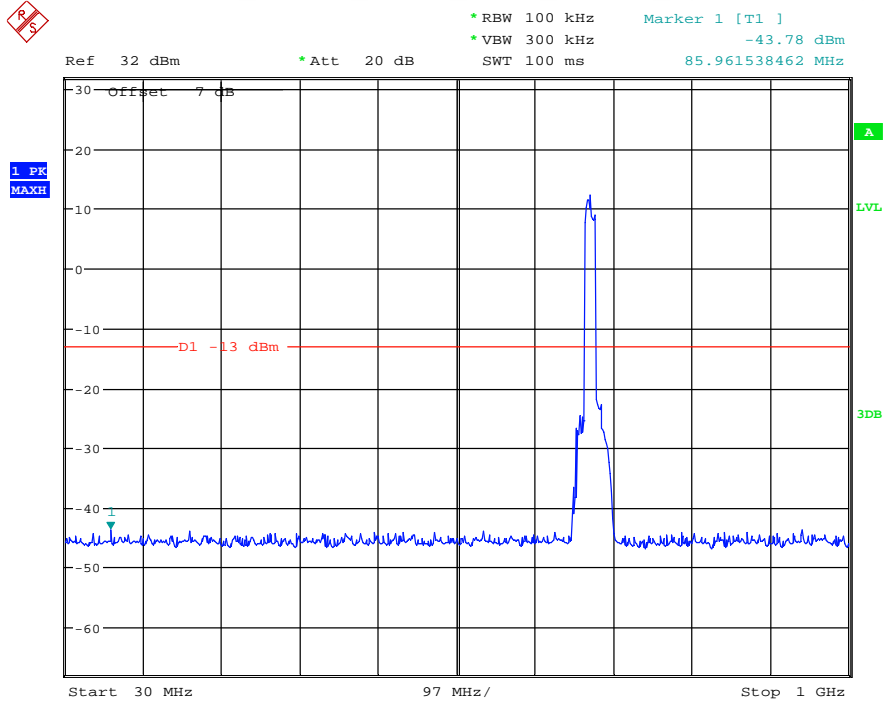

Date: 15.JUL.2021 19:07:29

Band 71_15 MHz_Low_QPSK_RB75#0_1(30MHz-1GHz)

Date: 15.JUL.2021 18:23:22

Band 71_15 MHz_Low_QPSK_RB75#0_2(1GHz-10GHz)

Date: 15.JUL.2021 19:08:18

Band 71_15 MHz_Middle_QPSK_RB75#0_1(30MHz-1GHz)