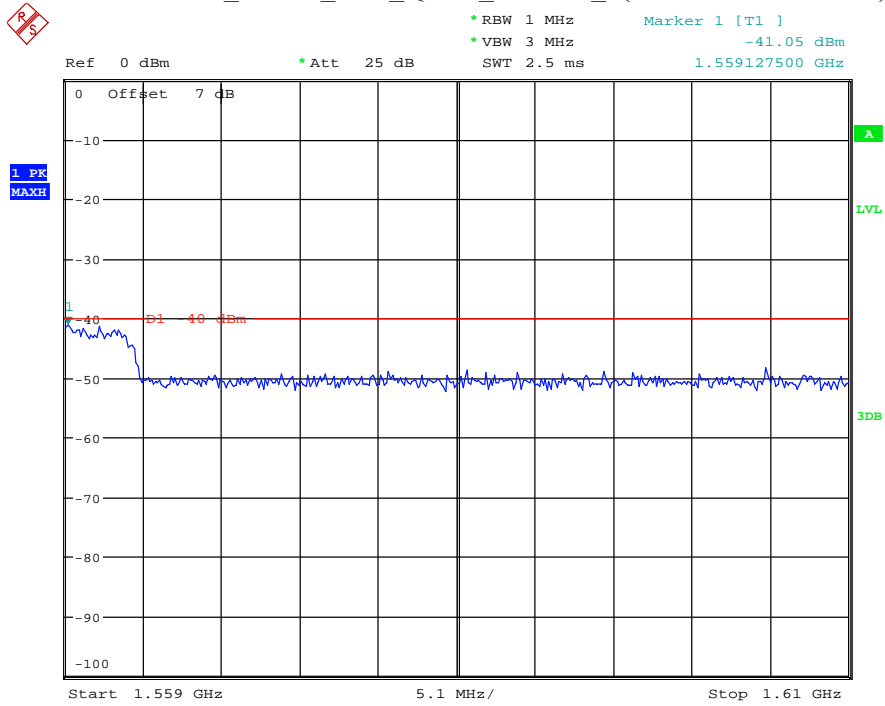

Date: 7.JUL.2021 22:52:42

Band 13_5 MHz_Low_QPSK_RB25#0_3(763MHz-775MHz)

Date: 18.JUL.2021 19:10:03

Band 13_5 MHz_Low_QPSK_RB25#0_4(793MHz-805MHz)

Date: 18.JUL.2021 19:10:56

Band 13_5 MHz_Low_QPSK_RB25#0_5(1559MHz-1610MHz)