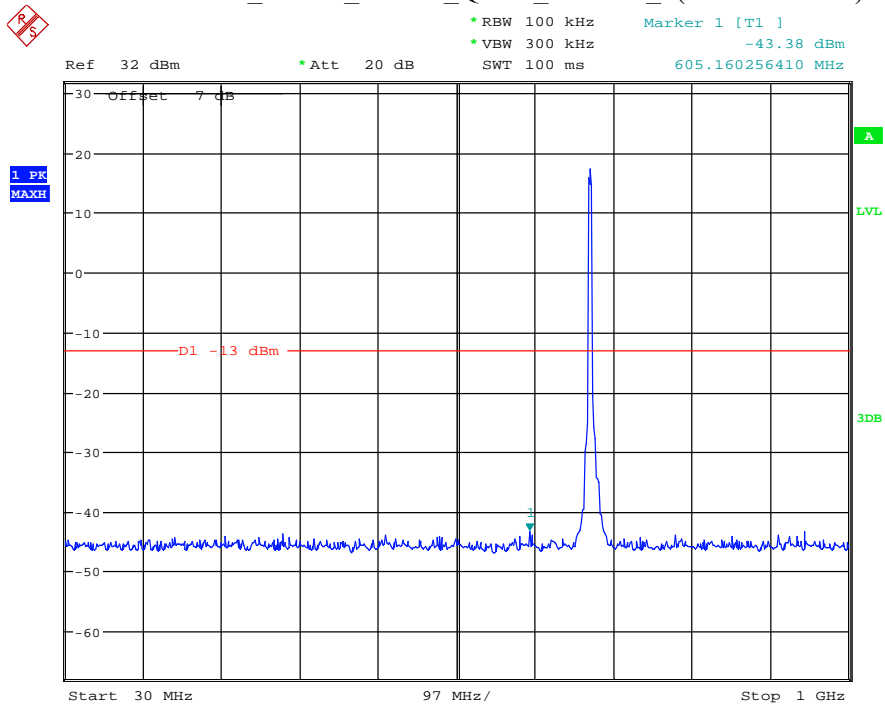

Date: 8.JUL.2021 20:22:28

Band 71_5 MHz_Low_QPSK_RB25#0_1(30MHz-1GHz)

Date: 15.JUL.2021 18:12:56

Band 71_5 MHz_Low_QPSK_RB25#0_2(1GHz-10GHz)

Date: 15.JUL.2021 19:05:23

Band 71_5 MHz_Middle_QPSK_RB25#0_1(30MHz-1GHz)