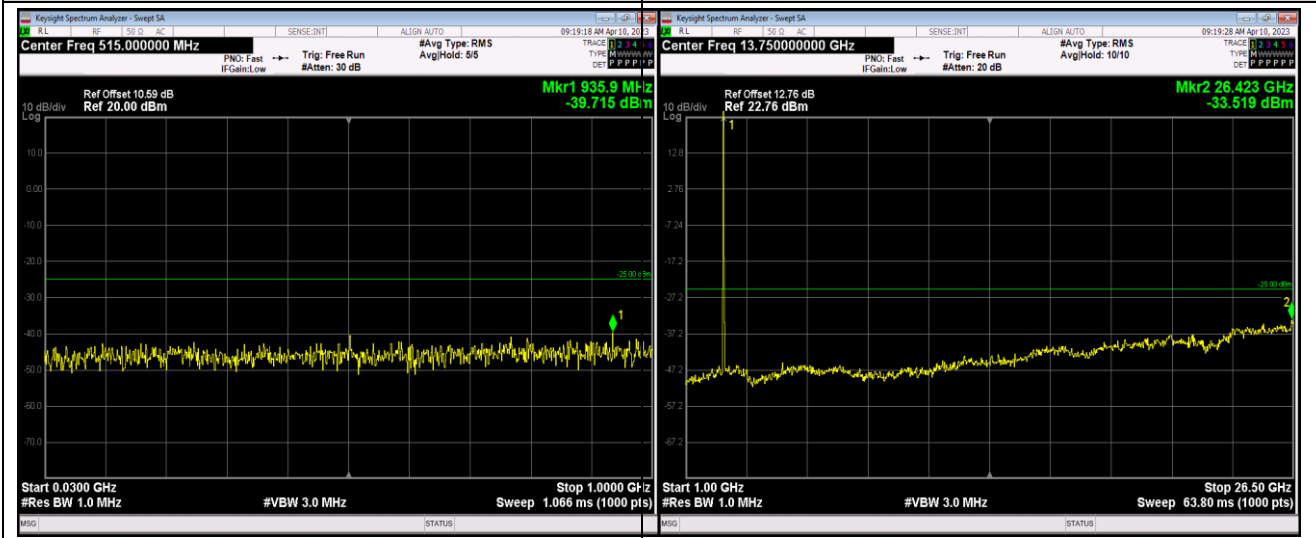

Band41-20MHz-QPSK-40620-1RB#0-Range1:30~1000MHz

Band41-20MHz-QPSK-40620-1RB#0-Range2:1000~6500MHz