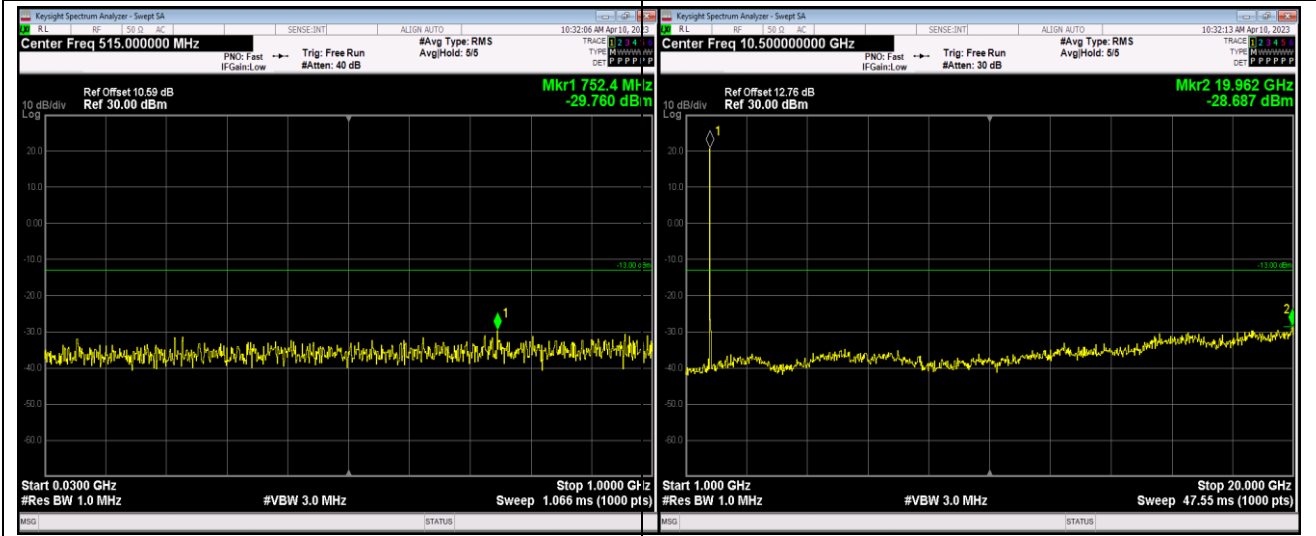

Band66-20MHz-64QAM-132572-1RB#0-Range1:3
0~1000MHz

Band66-20MHz-64QAM-132572-1RB#0-Range2:1000
~20000MHz