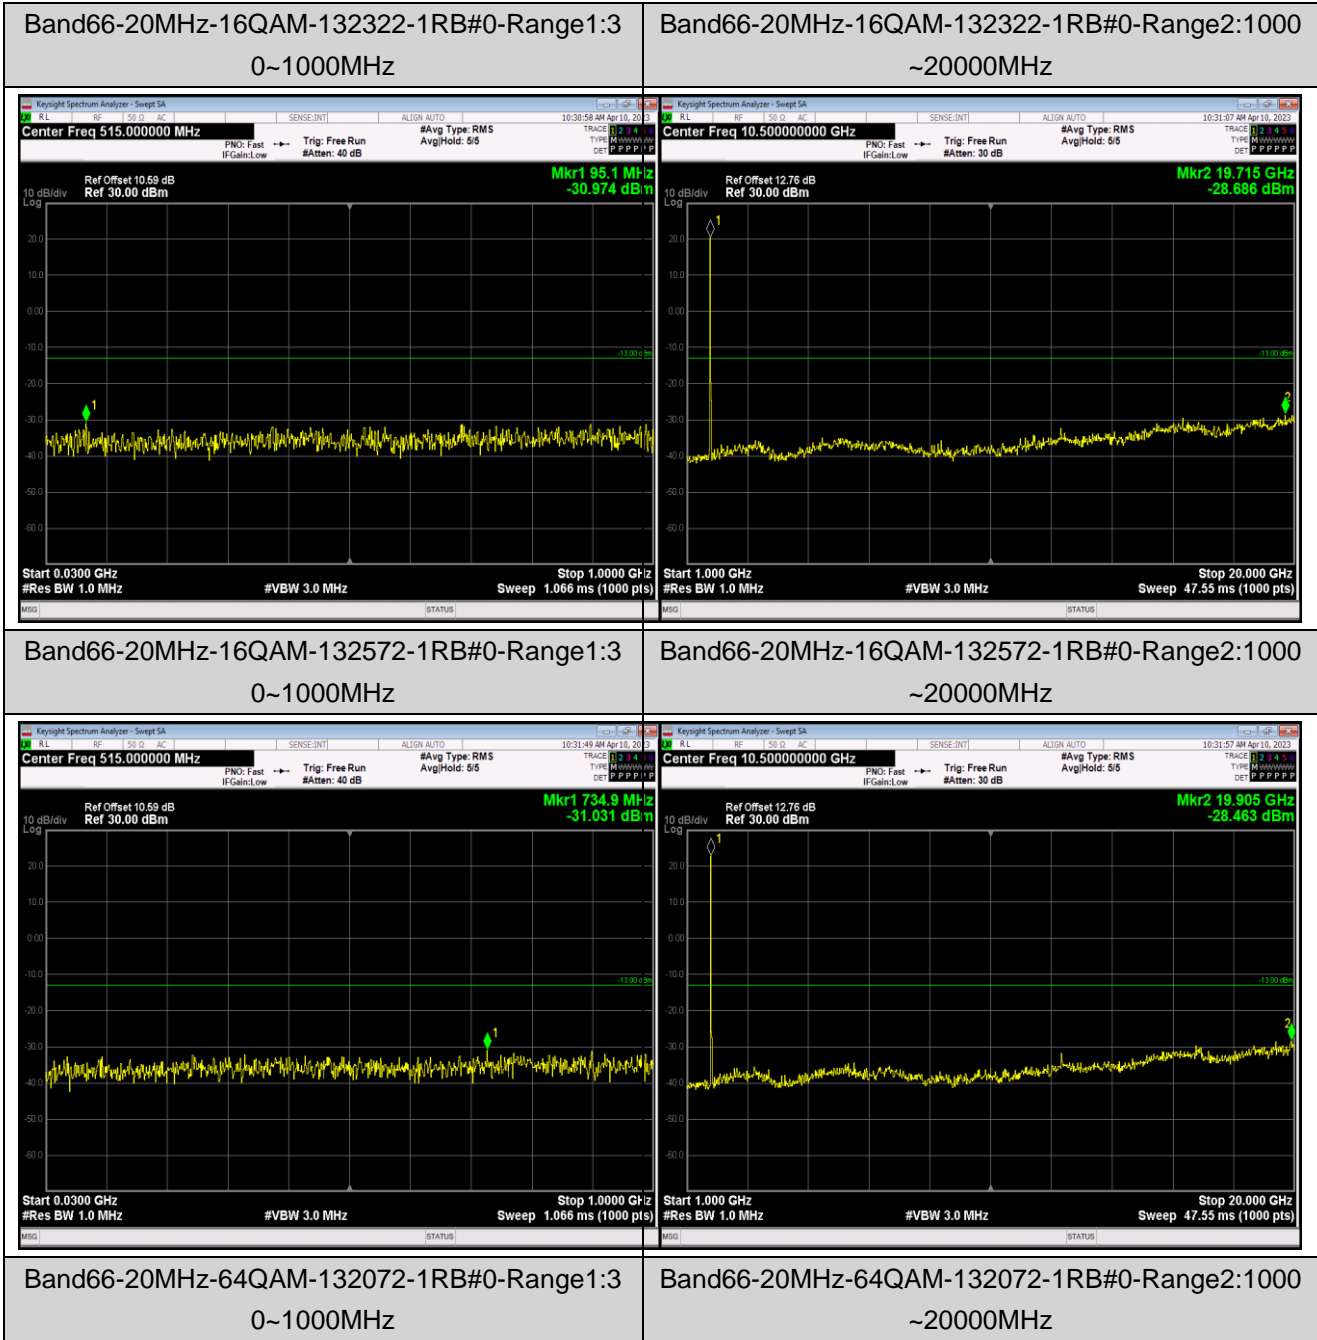

Band66-1.4MHz-QPSK-132665-1RB#0-Range1:30
~1000MHz

Band66-1.4MHz-QPSK-132665-1RB#0-Range2:1000
~20000MHz

Band66-1.4MHz-64QAM-131979-1RB#0-Range1:3
0~1000MHz

Band66-1.4MHz-64QAM-131979-1RB#0-Range2:100
0~20000MHz

Band66-1.4MHz-64QAM-132322-1RB#0-Range1:3
0~1000MHz

Band66-1.4MHz-64QAM-132322-1RB#0-Range2:100
0~20000MHz

Band66-20MHz-QPSK-132572-1RB#0-Range1:30
~1000MHz

Band66-20MHz-QPSK-132572-1RB#0-Range2:1000~
20000MHz

Band66-20MHz-16QAM-132072-1RB#0-Range1:3
0~1000MHz

Band66-20MHz-16QAM-132072-1RB#0-Range2:1000
~20000MHz

Band66-20MHz-64QAM-132322-1RB#0-Range1:3
0~1000MHz

Band66-20MHz-64QAM-132322-1RB#0-Range2:1000
~20000MHz