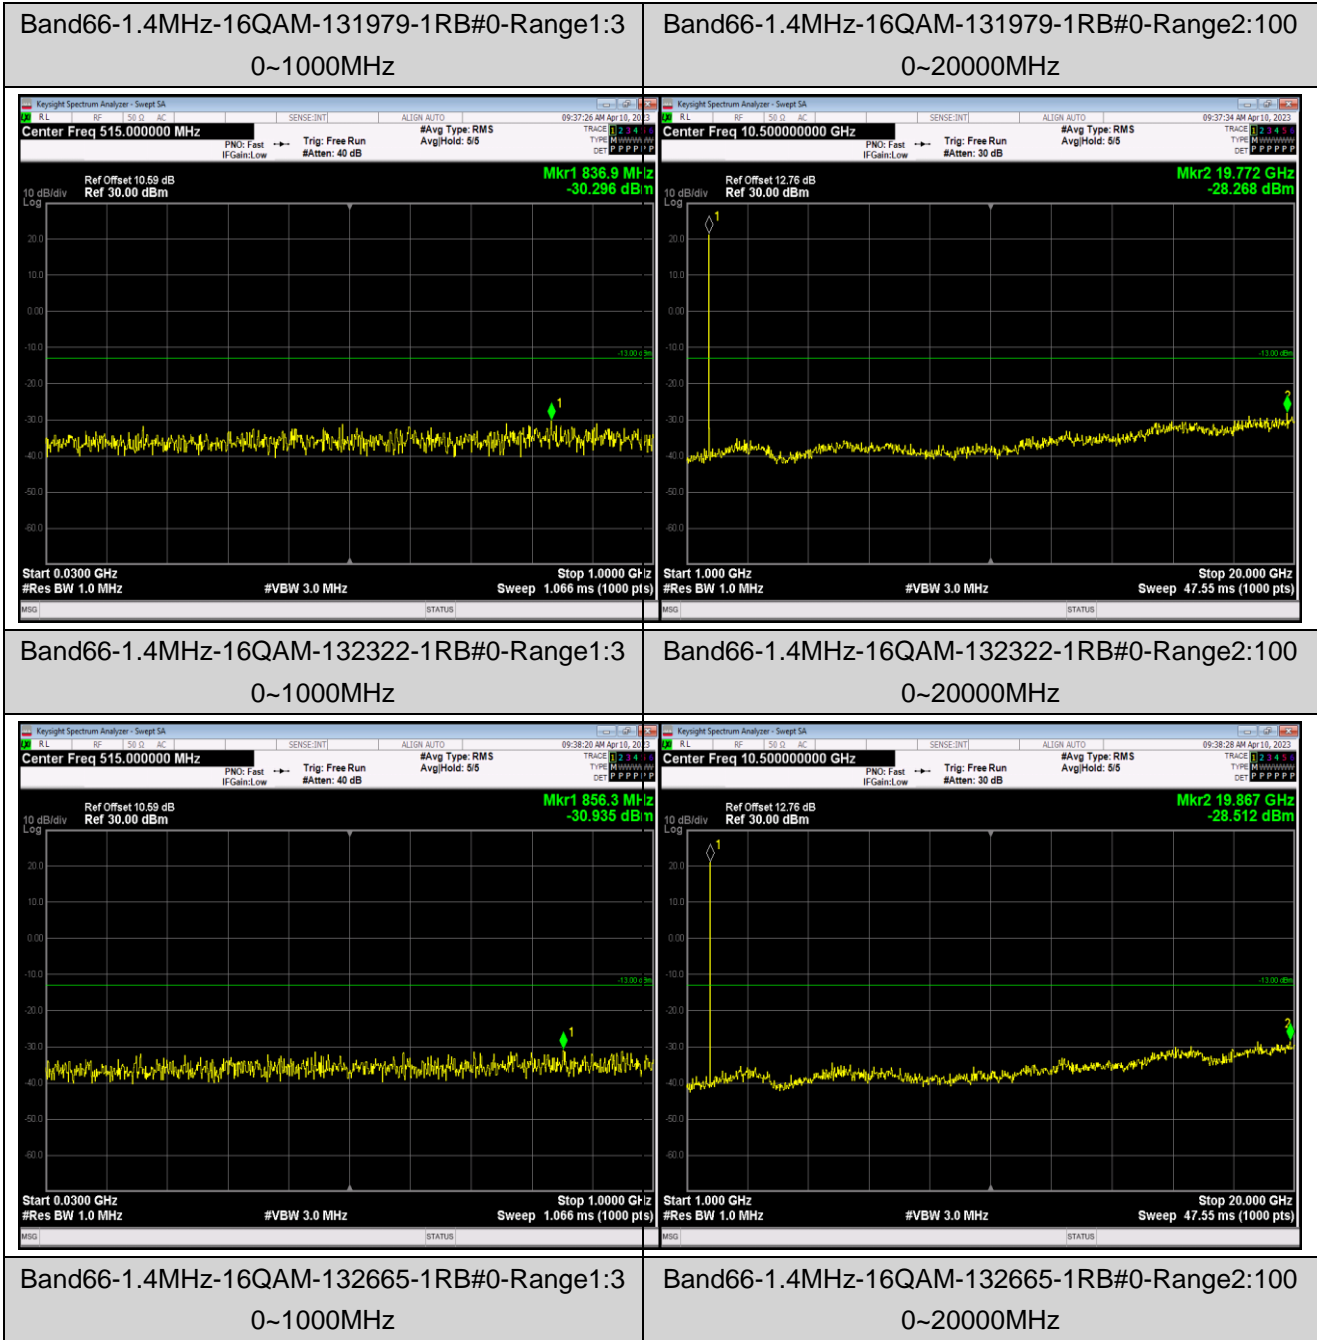

Band41-20MHz-QPSK-39750-1RB#0-Range2:1000~6500MHz

Band41-20MHz-QPSK-40620-1RB#0-Range1:30~1000MHz

Band41-20MHz-QPSK-40620-1RB#0-Range2:1000~6500MHz

Band41-20MHz-16QAM-41490-1RB#0-Range1:30
~1000MHz

Band41-20MHz-16QAM-41490-1RB#0-Range2:1000~
26500MHz

Band41-20MHz-64QAM-39750-1RB#0-Range1:30
~1000MHz

Band41-20MHz-64QAM-39750-1RB#0-Range2:1000~
26500MHz

Band66-1.4MHz-QPSK-132322-1RB#0-Range1:30
~1000MHz

Band66-1.4MHz-QPSK-132322-1RB#0-Range2:1000
~20000MHz

Band66-1.4MHz-QPSK-132665-1RB#0-Range1:30
~1000MHz

Band66-1.4MHz-QPSK-132665-1RB#0-Range2:1000
~20000MHz

Band66-1.4MHz-64QAM-131979-1RB#0-Range1:3
0~1000MHz

Band66-1.4MHz-64QAM-131979-1RB#0-Range2:100
0~20000MHz