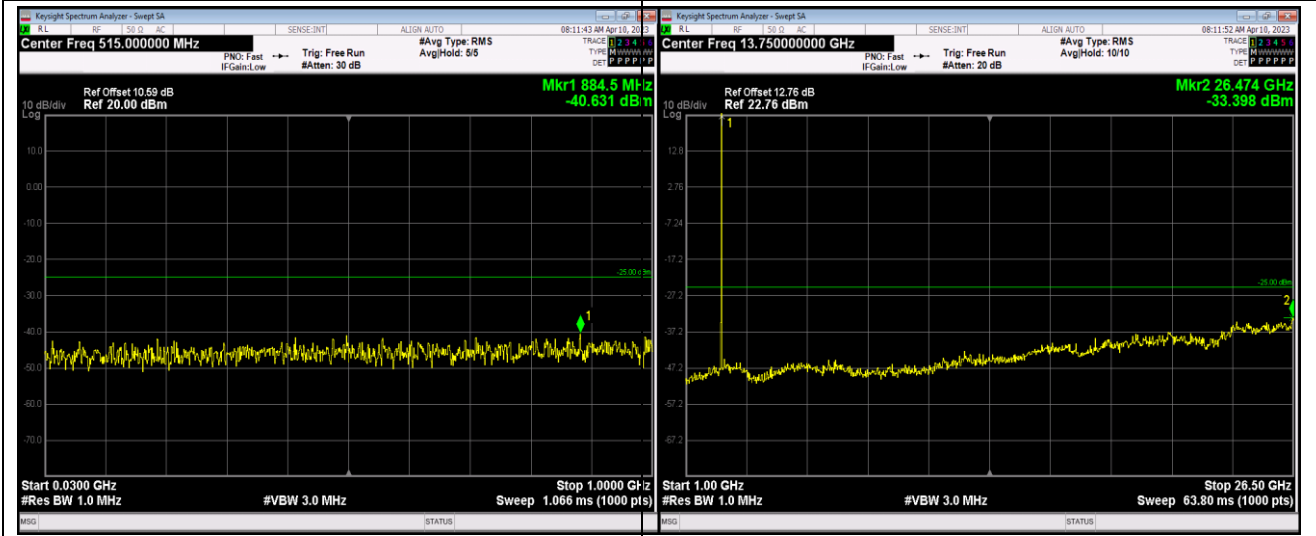

Band12-10MHz-64QAM-23130-1RB#0-Range1:30
 ~1000MHz

Band12-10MHz-64QAM-23130-1RB#0-Range2:1000~
 10000MHz

Band41-5MHz-QPSK-39675-1RB#0-Range1:30~1
 000MHz

Band41-5MHz-QPSK-39675-1RB#0-Range2:1000~26
 500MHz