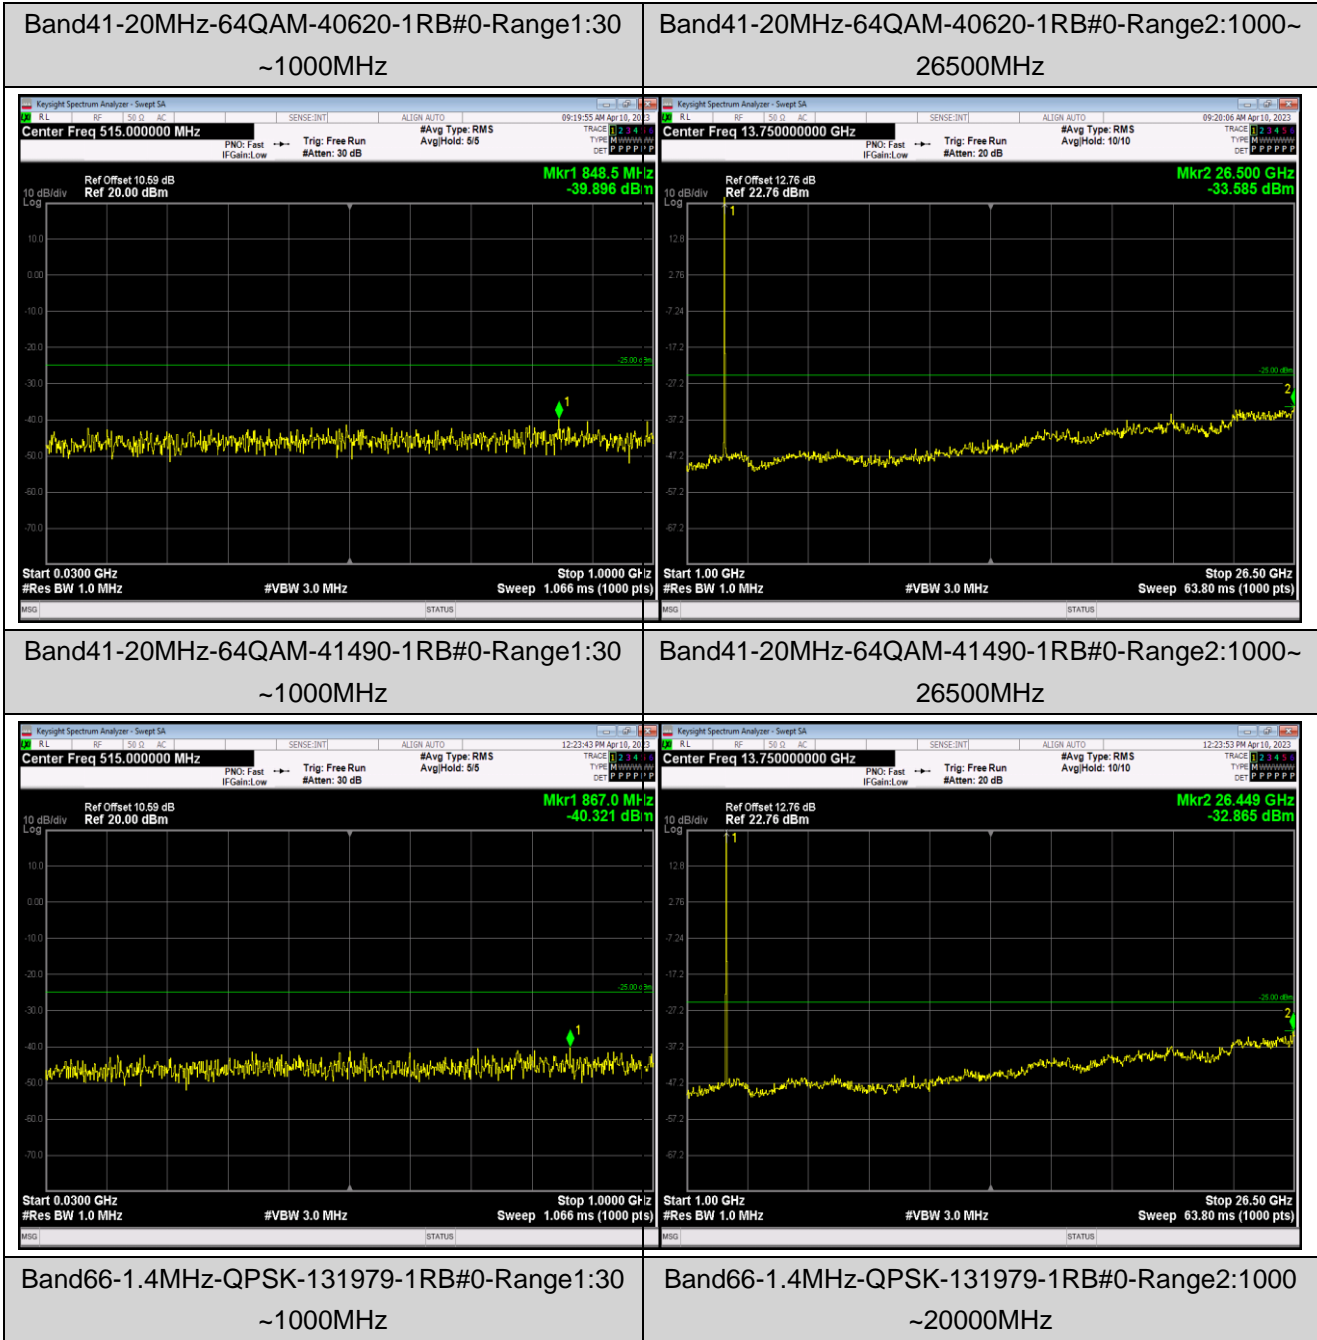

Band41-5MHz-16QAM-40620-1RB#0-Range1:30~1000MHz

Band41-5MHz-16QAM-40620-1RB#0-Range2:1000~26500MHz

Band41-5MHz-16QAM-41565-1RB#0-Range1:30~1000MHz

Band41-5MHz-16QAM-41565-1RB#0-Range2:1000~26500MHz

Band41-20MHz-QPSK-39750-1RB#0-Range1:30~1000MHz

Band41-20MHz-QPSK-39750-1RB#0-Range2:1000~6500MHz

Band41-20MHz-QPSK-40620-1RB#0-Range1:30~1000MHz

Band41-20MHz-QPSK-40620-1RB#0-Range2:1000~6500MHz

Band41-20MHz-16QAM-41490-1RB#0-Range1:30
~1000MHz

Band41-20MHz-16QAM-41490-1RB#0-Range2:1000~
26500MHz

Band41-20MHz-64QAM-39750-1RB#0-Range1:30
~1000MHz

Band41-20MHz-64QAM-39750-1RB#0-Range2:1000~
26500MHz

Band66-1.4MHz-QPSK-132322-1RB#0-Range1:30
~1000MHz

Band66-1.4MHz-QPSK-132322-1RB#0-Range2:1000
~20000MHz