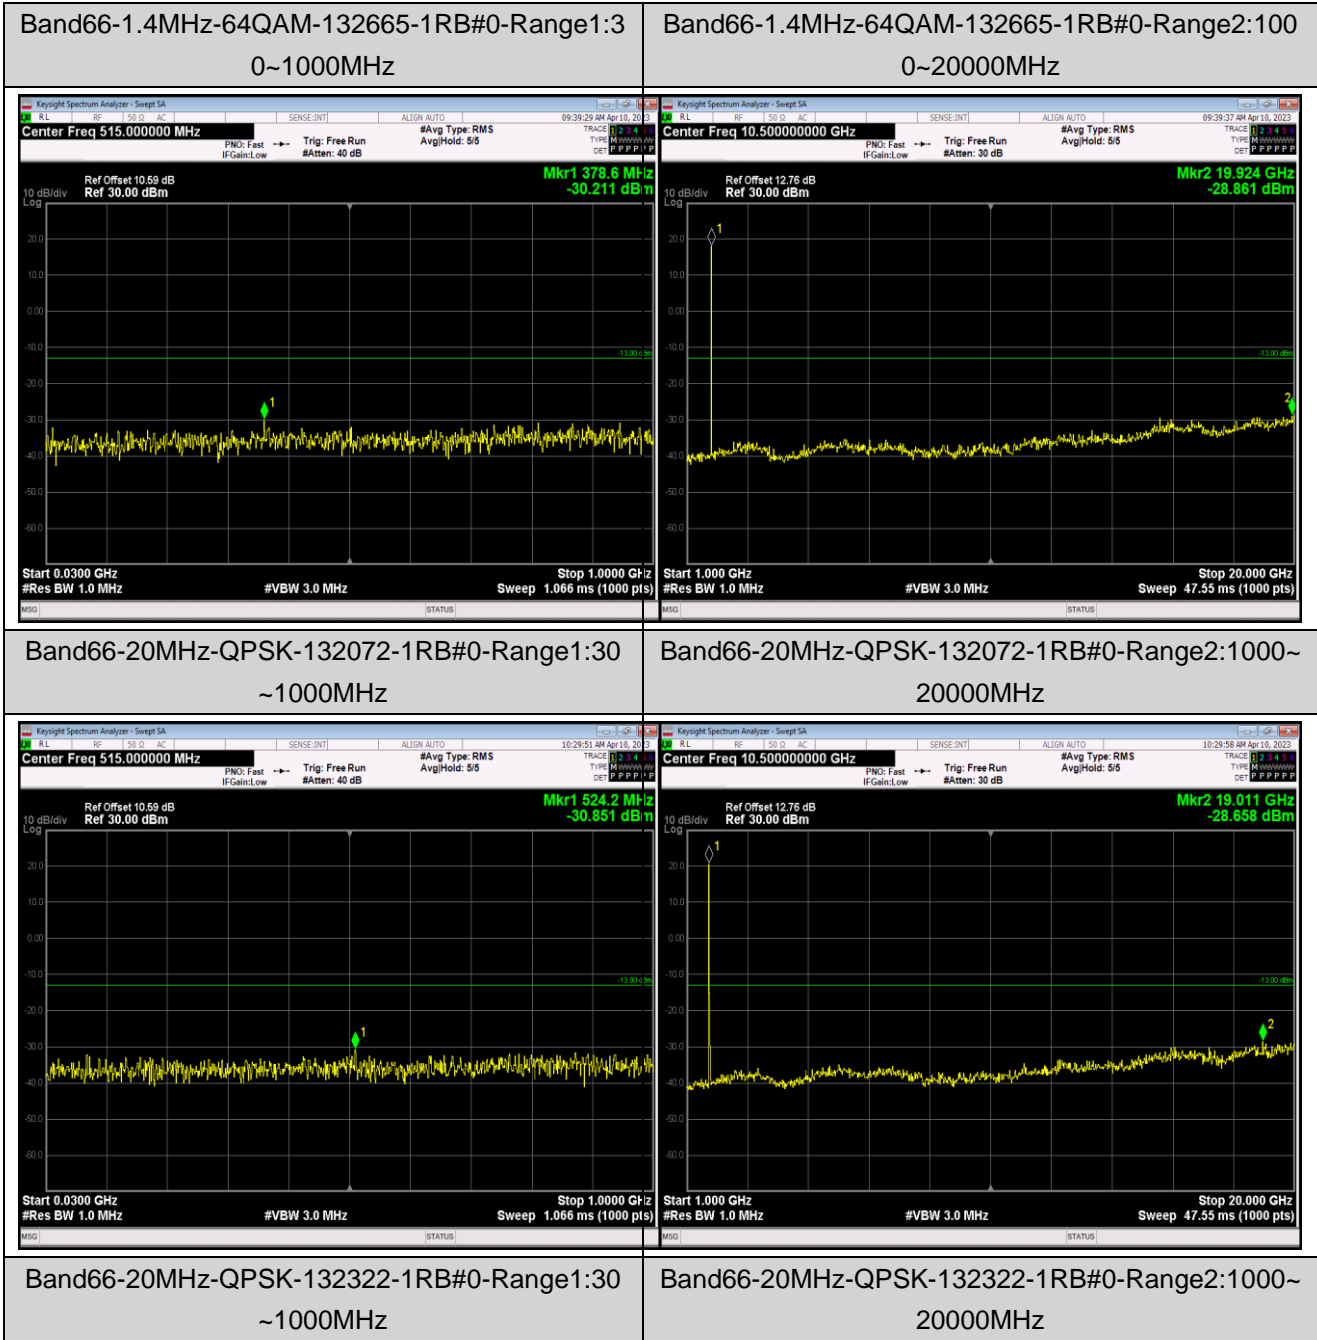

Band66-1.4MHz-QPSK-132665-1RB#0-Range1:30
~1000MHz

Band66-1.4MHz-QPSK-132665-1RB#0-Range2:1000
~20000MHz

Band66-1.4MHz-64QAM-131979-1RB#0-Range1:3
0~1000MHz

Band66-1.4MHz-64QAM-131979-1RB#0-Range2:100
0~20000MHz

Band66-1.4MHz-64QAM-132322-1RB#0-Range1:3
0~1000MHz

Band66-1.4MHz-64QAM-132322-1RB#0-Range2:100
0~20000MHz

Band66-20MHz-QPSK-132572-1RB#0-Range1:30
~1000MHz

Band66-20MHz-QPSK-132572-1RB#0-Range2:1000~
20000MHz