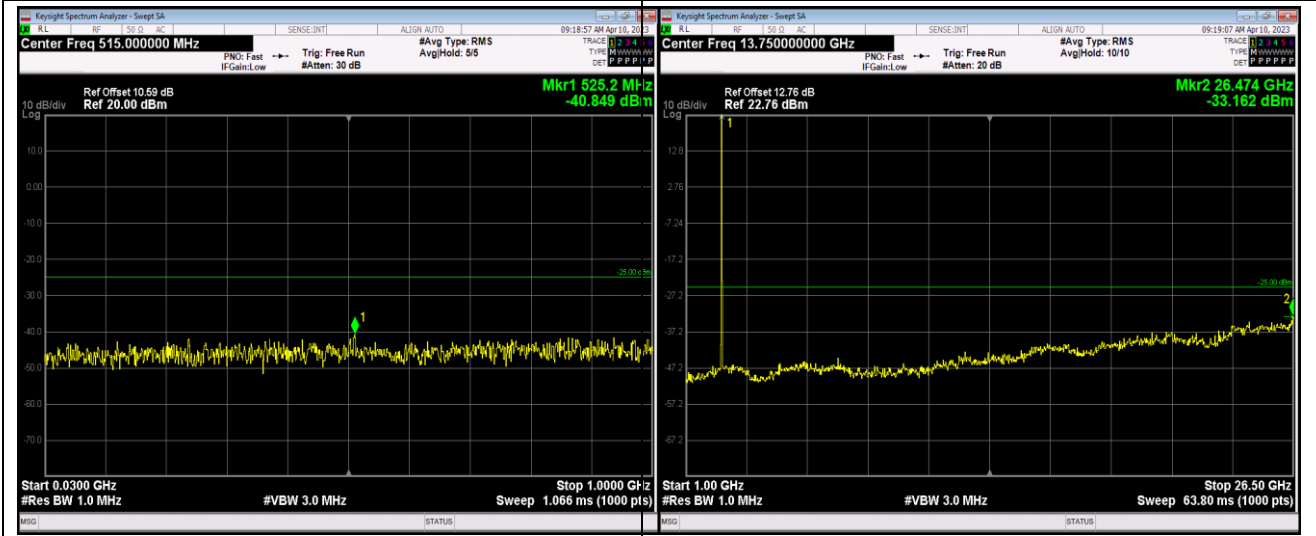

Band41-20MHz-64QAM-39750-1RB#0-Range1:30
~1000MHz

Band41-20MHz-64QAM-39750-1RB#0-Range2:1000~
26500MHz