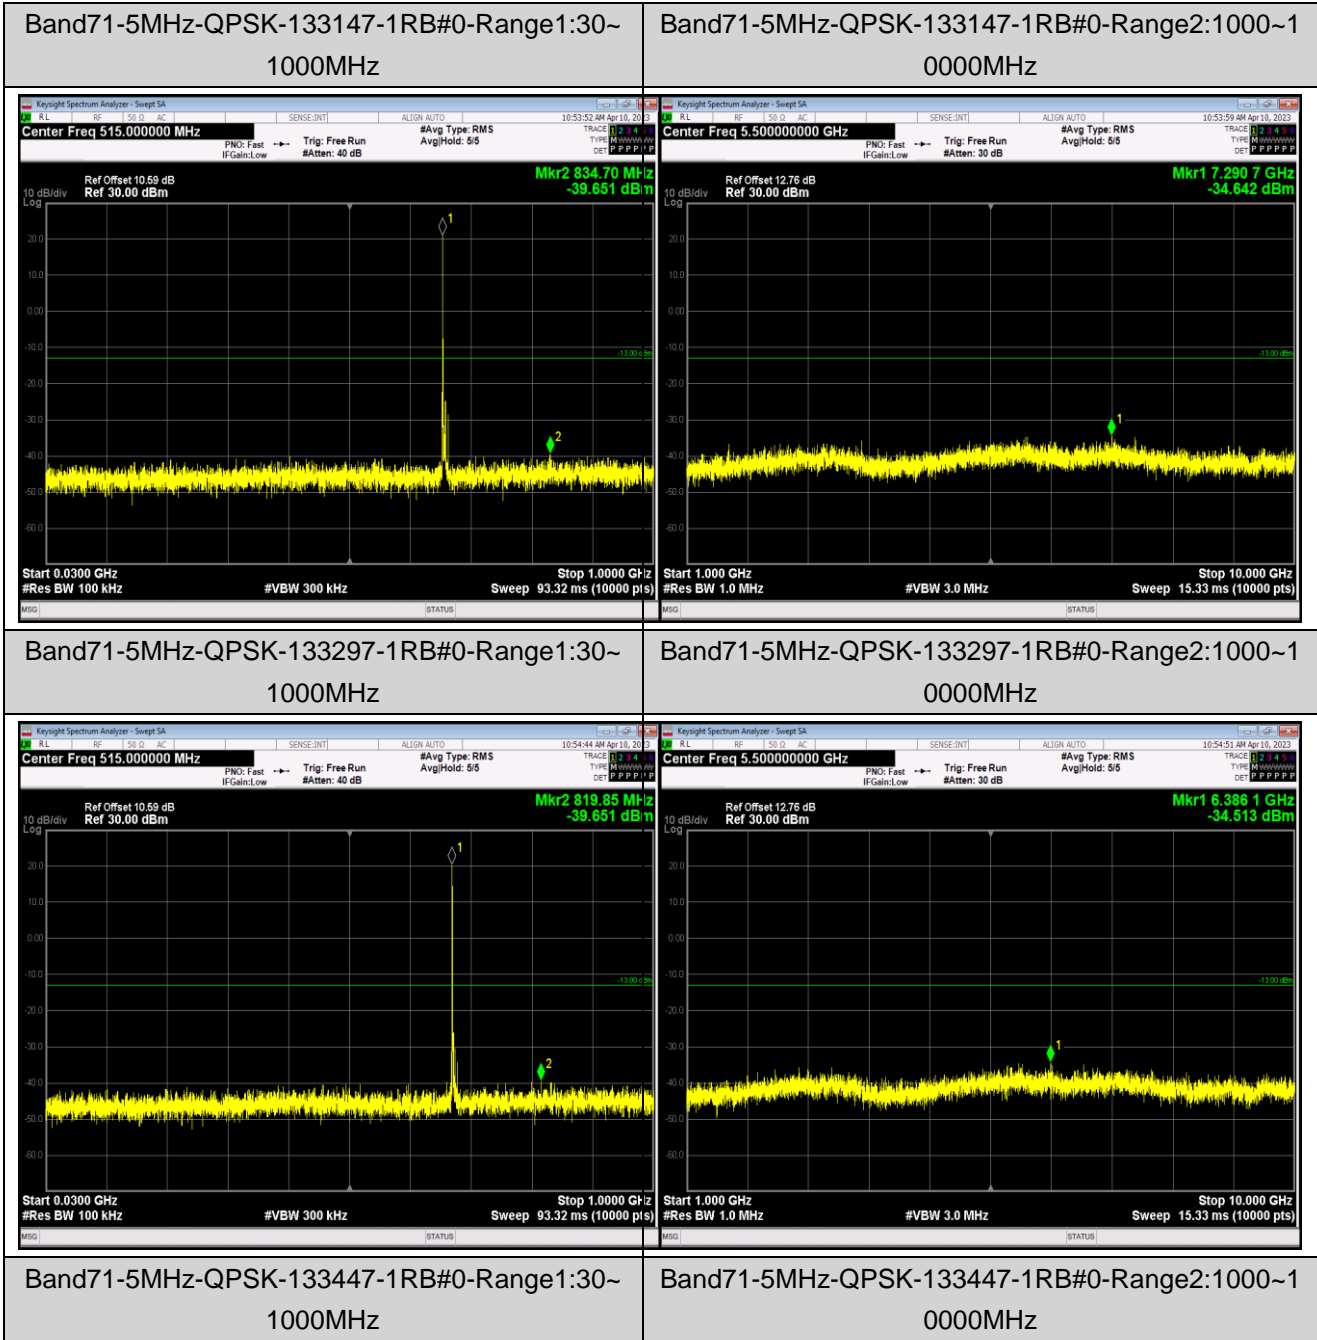

Band66-20MHz-16QAM-132072-1RB#0-Range1:3
0~1000MHz

Band66-20MHz-16QAM-132072-1RB#0-Range2:1000
~20000MHz

Band66-20MHz-64QAM-132322-1RB#0-Range1:3
0~1000MHz

Band66-20MHz-64QAM-132322-1RB#0-Range2:1000
~20000MHz

Band66-20MHz-64QAM-132572-1RB#0-Range1:3
0~1000MHz

Band66-20MHz-64QAM-132572-1RB#0-Range2:1000
~20000MHz

Band71-5MHz-16QAM-133147-1RB#0-Range1:30
~1000MHz

Band71-5MHz-16QAM-133147-1RB#0-Range2:1000~
10000MHz