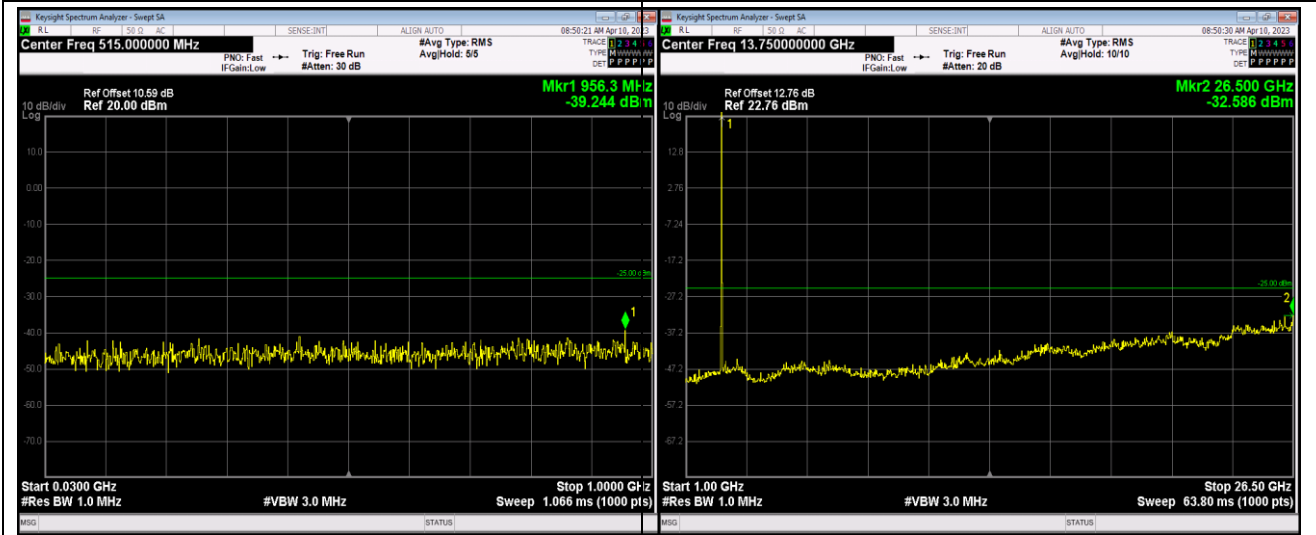

Band41-20MHz-QPSK-39750-1RB#0-Range1:30~1000MHz

Band41-20MHz-QPSK-40620-1RB#0-Range2:1000~6500MHz

Band41-20MHz-QPSK-39750-1RB#0-Range2:1000~6500MHz

Band41-20MHz-QPSK-40620-1RB#0-Range1:30~1000MHz