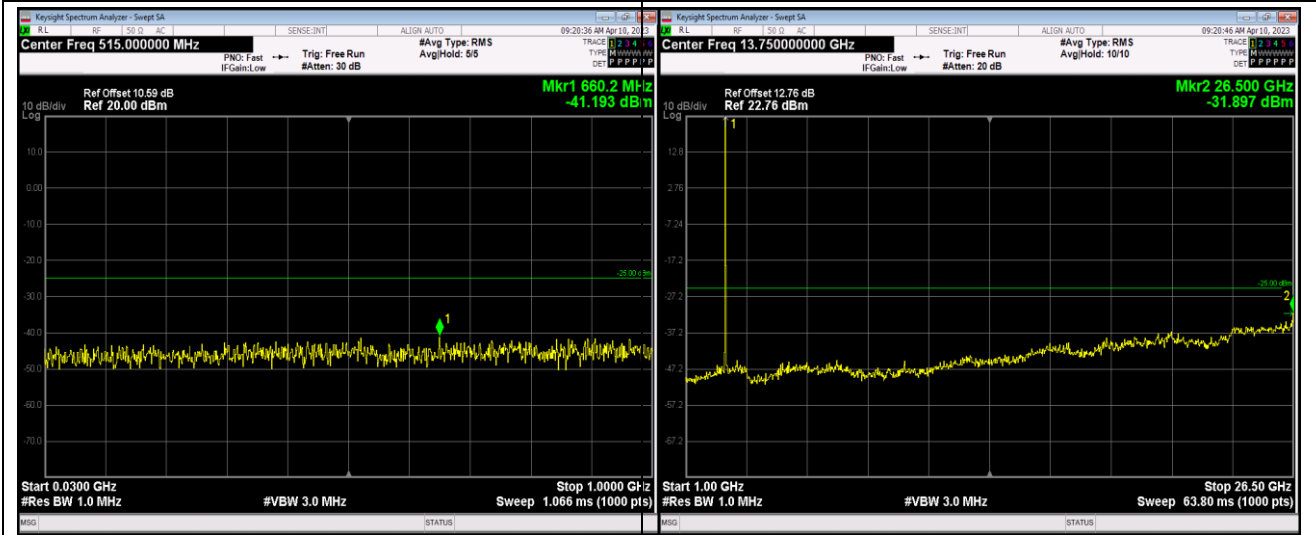

Band41-20MHz-QPSK-39750-1RB#0-Range2:1000~6500MHz

Band41-20MHz-QPSK-40620-1RB#0-Range1:30~1000MHz

Band41-20MHz-QPSK-40620-1RB#0-Range2:1000~6500MHz

Band41-20MHz-16QAM-41490-1RB#0-Range1:30
~1000MHz

Band41-20MHz-16QAM-41490-1RB#0-Range2:1000~
26500MHz