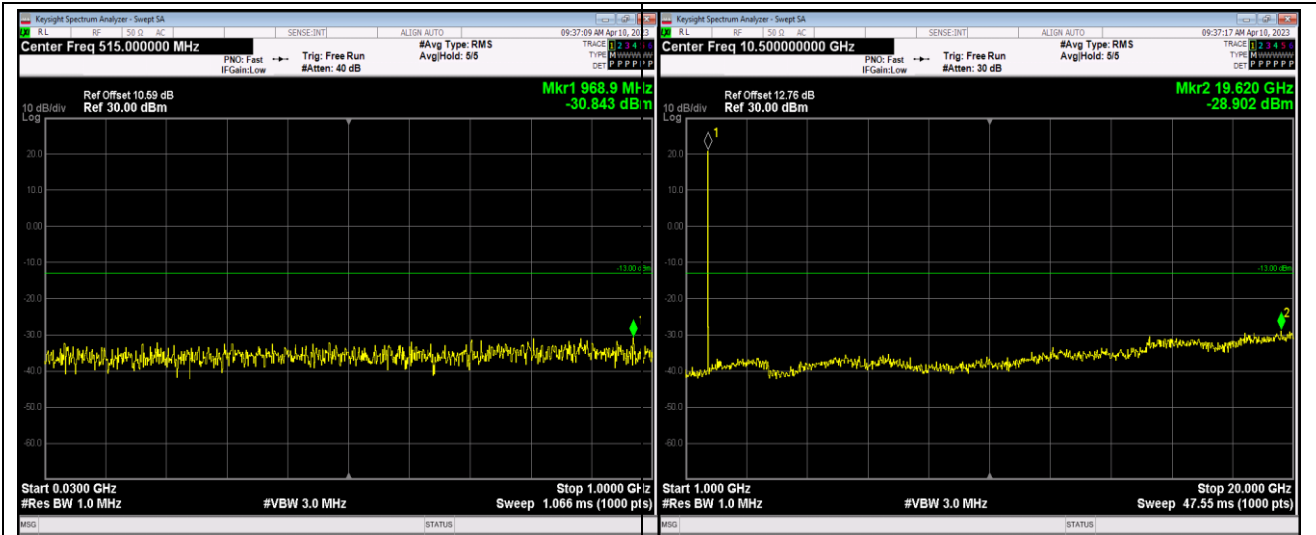

Band66-1.4MHz-QPSK-132322-1RB#0-Range2:1000
~20000MHz

Band66-1.4MHz-QPSK-132322-1RB#0-Range1:30
~1000MHz