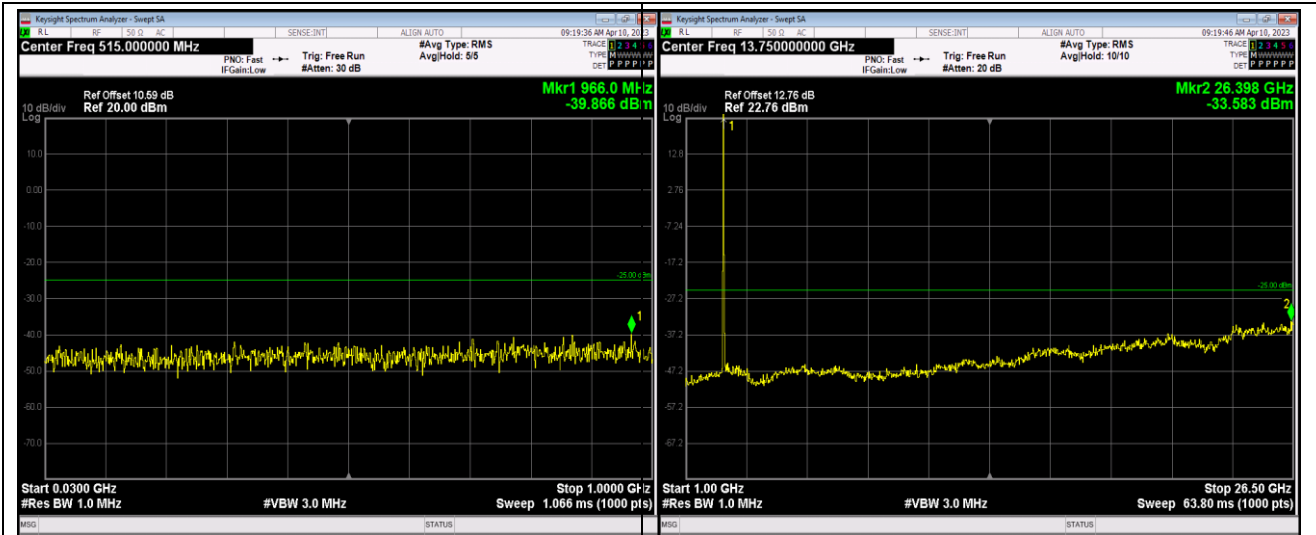

Band41-20MHz-QPSK-39750-1RB#0-Range2:1000~6500MHz

Band41-20MHz-QPSK-40620-1RB#0-Range1:30~1000MHz

Band41-20MHz-QPSK-40620-1RB#0-Range2:1000~6500MHz

Band41-20MHz-16QAM-41490-1RB#0-Range1:30
~1000MHz

Band41-20MHz-16QAM-41490-1RB#0-Range2:1000~
26500MHz