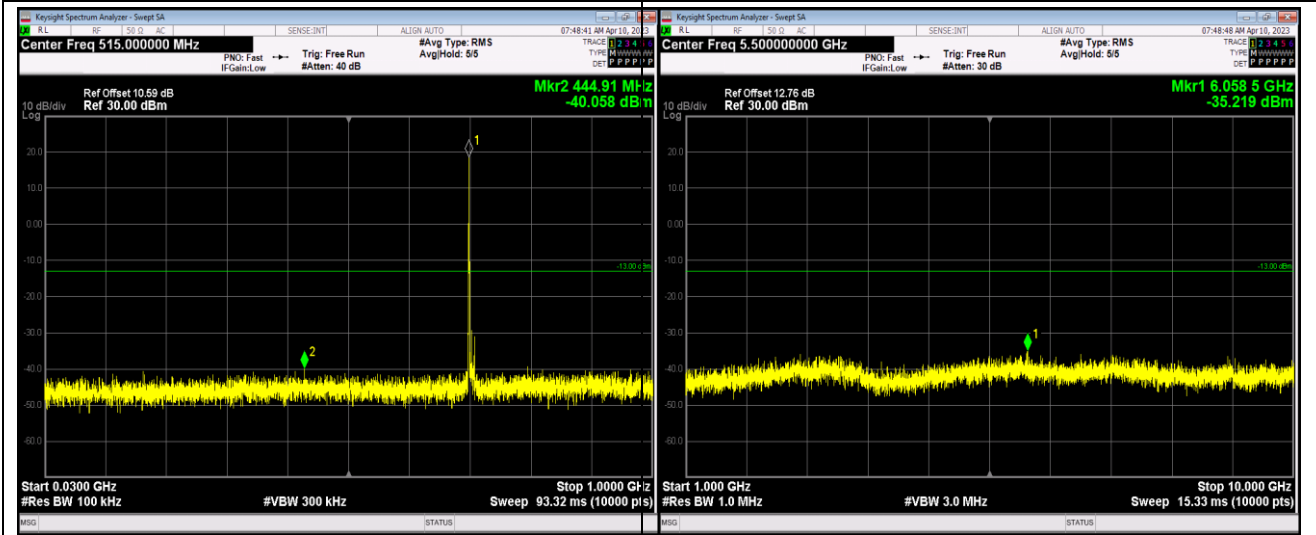

Band12-10MHz-64QAM-23130-1RB#0-Range1:30
 ~1000MHz

Band12-10MHz-64QAM-23130-1RB#0-Range2:1000~
 10000MHz

Band41-5MHz-QPSK-39675-1RB#0-Range1:30~1
 000MHz

Band41-5MHz-QPSK-39675-1RB#0-Range2:1000~26
 500MHz