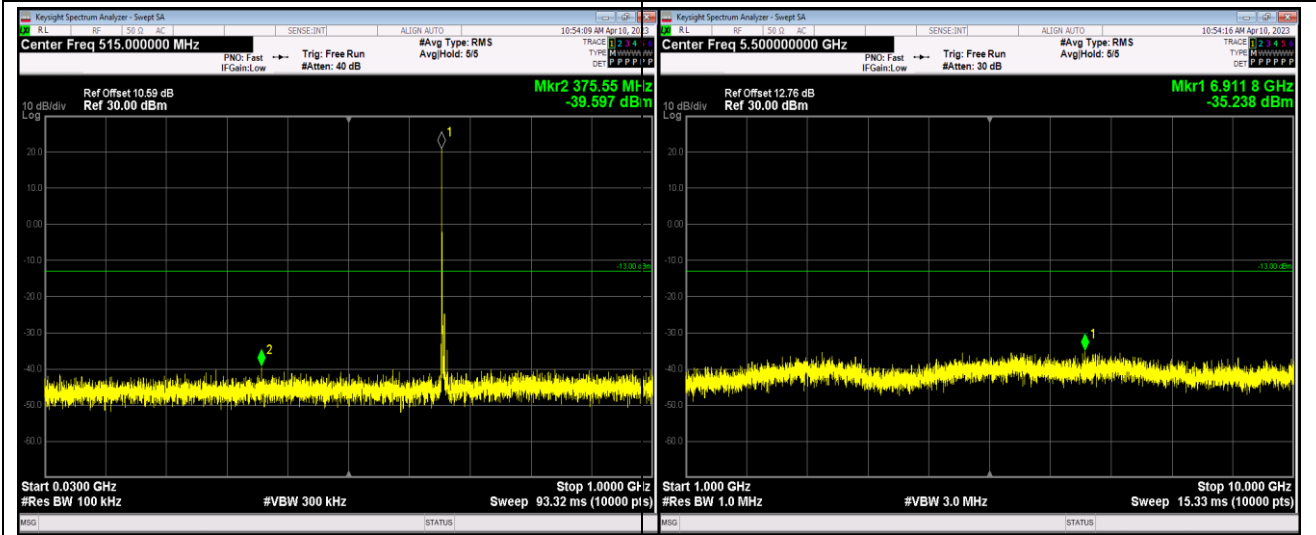

Band66-20MHz-64QAM-132572-1RB#0-Range1:3
0~1000MHz

Band66-20MHz-64QAM-132572-1RB#0-Range2:1000
~20000MHz

Band71-5MHz-16QAM-133147-1RB#0-Range1:30
~1000MHz

Band71-5MHz-16QAM-133147-1RB#0-Range2:1000~
10000MHz