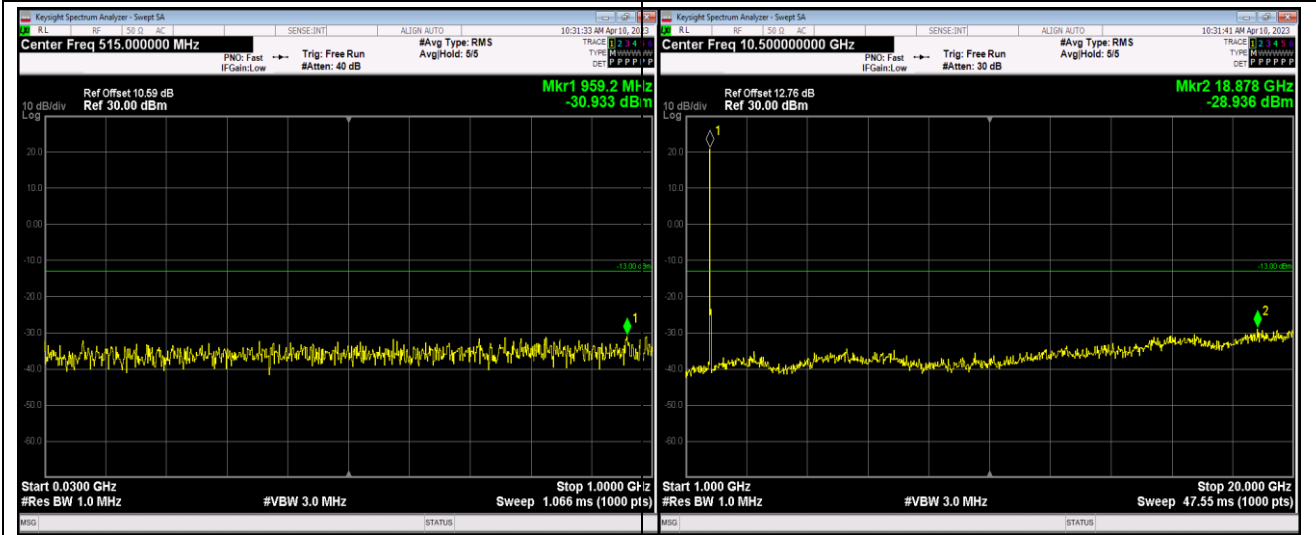

Band66-1.4MHz-64QAM-132322-1RB#0-Range1:3
0~1000MHz

Band66-1.4MHz-64QAM-132322-1RB#0-Range2:100
0~20000MHz

Band66-20MHz-QPSK-132572-1RB#0-Range1:30
~1000MHz

Band66-20MHz-QPSK-132572-1RB#0-Range2:1000~
20000MHz