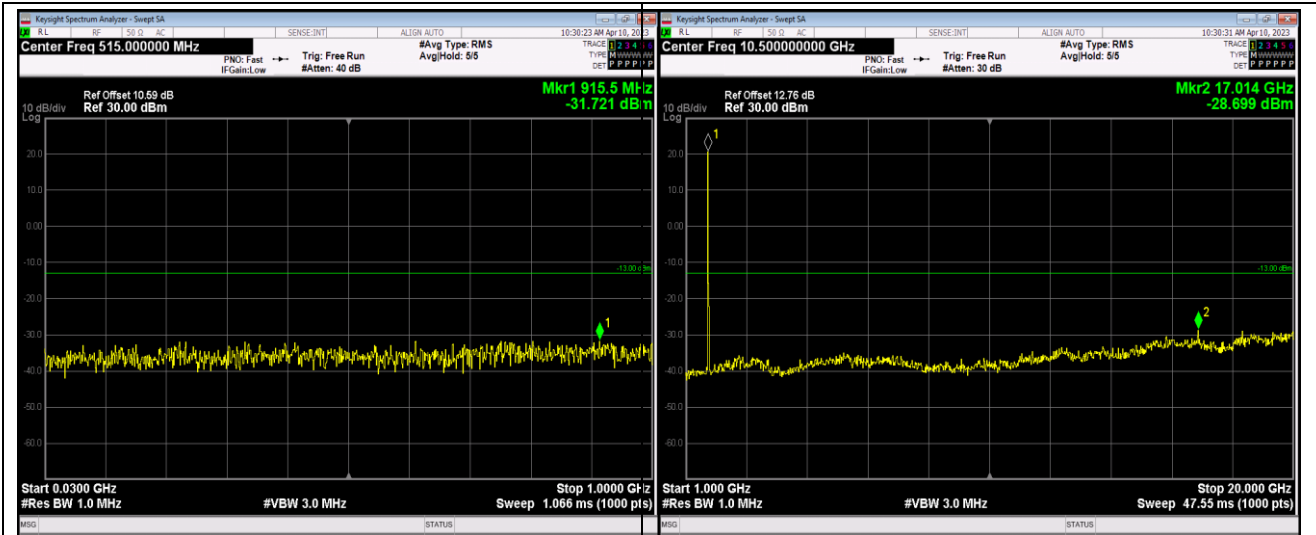

Band66-20MHz-64QAM-132322-1RB#0-Range2:1000
~20000MHz

Band66-20MHz-64QAM-132322-1RB#0-Range1:3
0~1000MHz