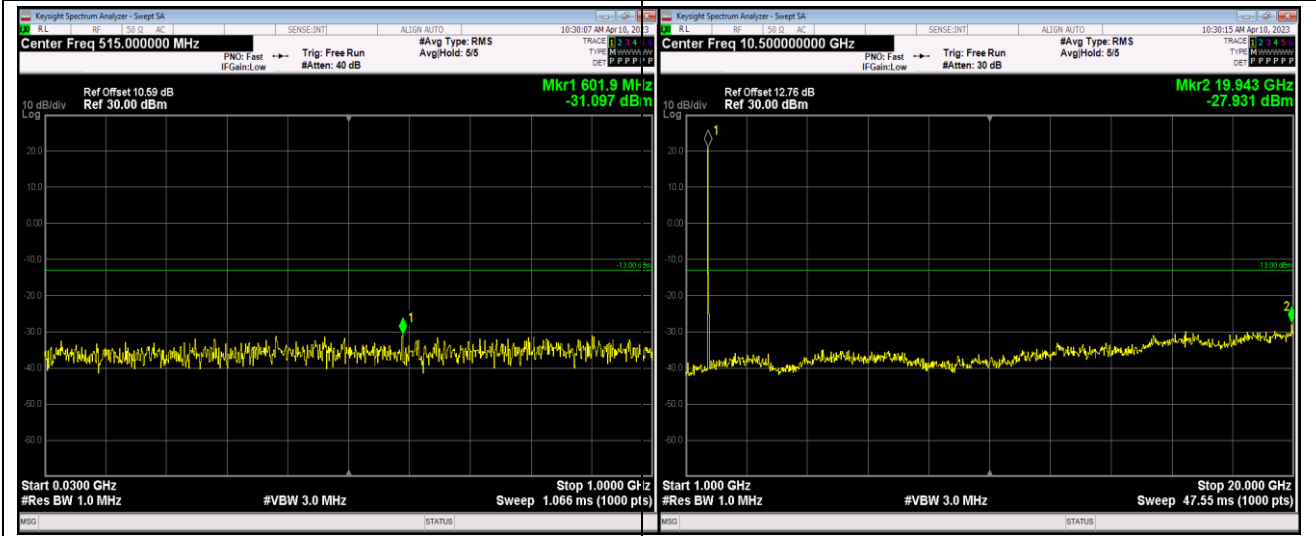

Band66-20MHz-16QAM-132072-1RB#0-Range1:3
0~1000MHz

Band66-20MHz-16QAM-132072-1RB#0-Range2:1000
~20000MHz