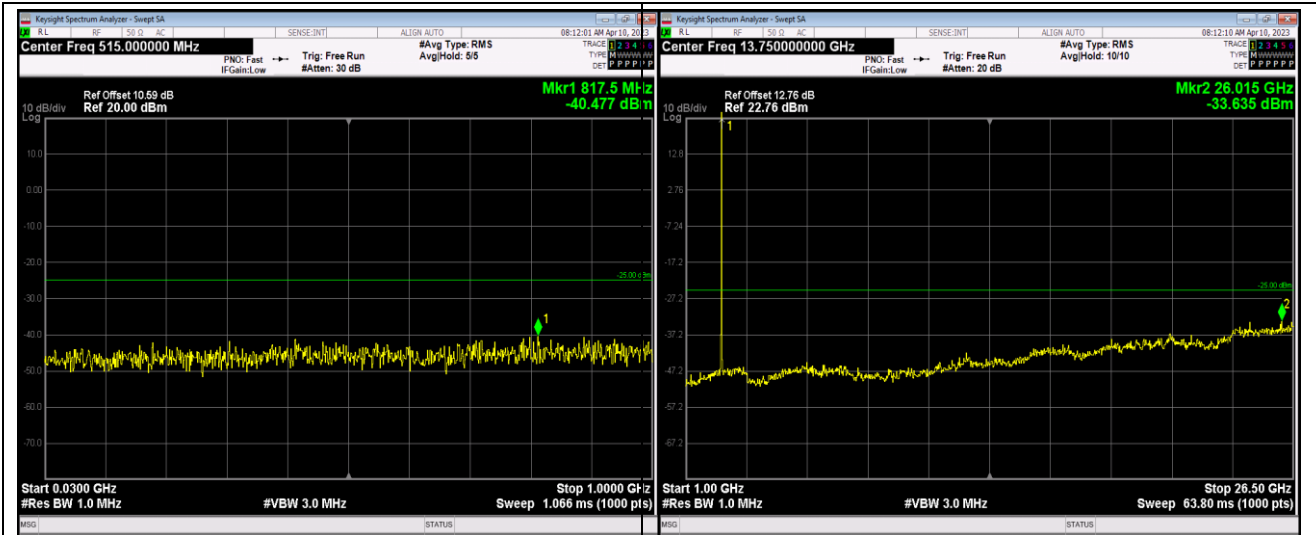

Band12-10MHz-64QAM-23130-1RB#0-Range1:30
 ~1000MHz

Band12-10MHz-64QAM-23130-1RB#0-Range2:1000~
 10000MHz

Band41-5MHz-QPSK-39675-1RB#0-Range1:30~1
 000MHz

Band41-5MHz-QPSK-39675-1RB#0-Range2:1000~26
 500MHz