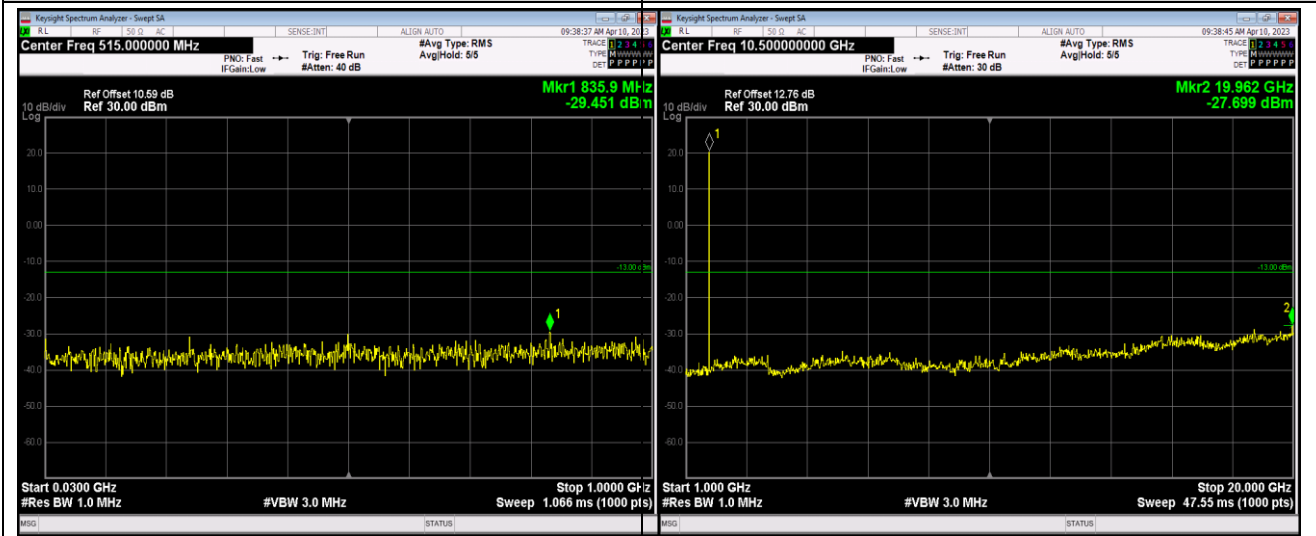

Band66-1.4MHz-64QAM-132322-1RB#0-Range1:3
0~1000MHz

Band66-1.4MHz-64QAM-132322-1RB#0-Range2:100
0~20000MHz