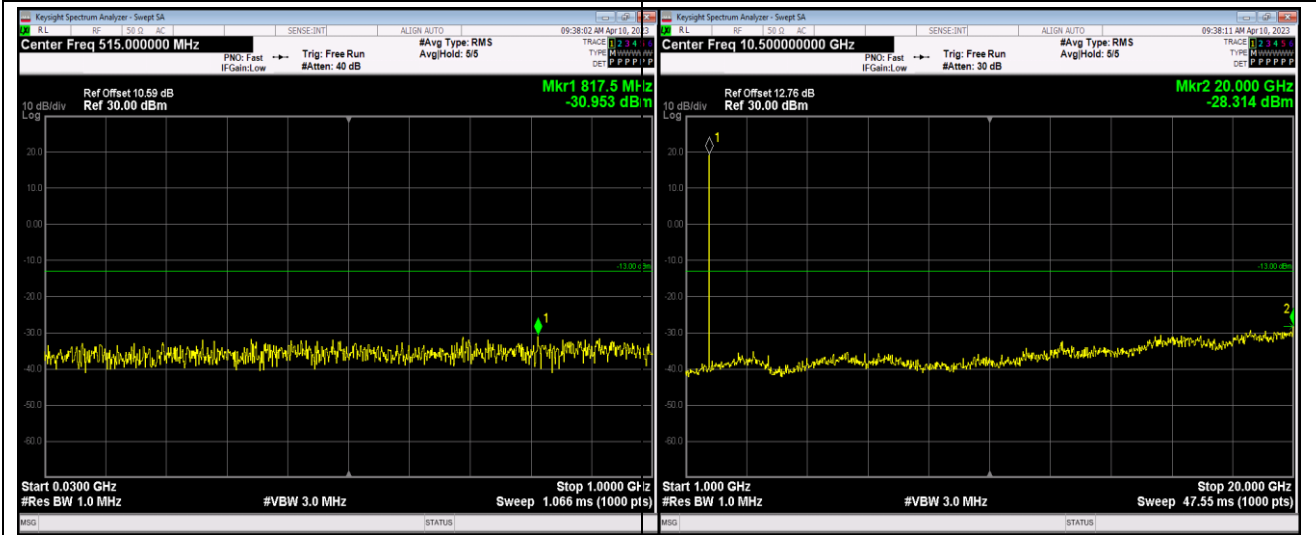

Band41-20MHz-64QAM-39750-1RB#0-Range1:30
~1000MHz

Band41-20MHz-64QAM-39750-1RB#0-Range2:1000~
26500MHz

Band66-1.4MHz-QPSK-132322-1RB#0-Range1:30
~1000MHz

Band66-1.4MHz-QPSK-132322-1RB#0-Range2:1000
~20000MHz