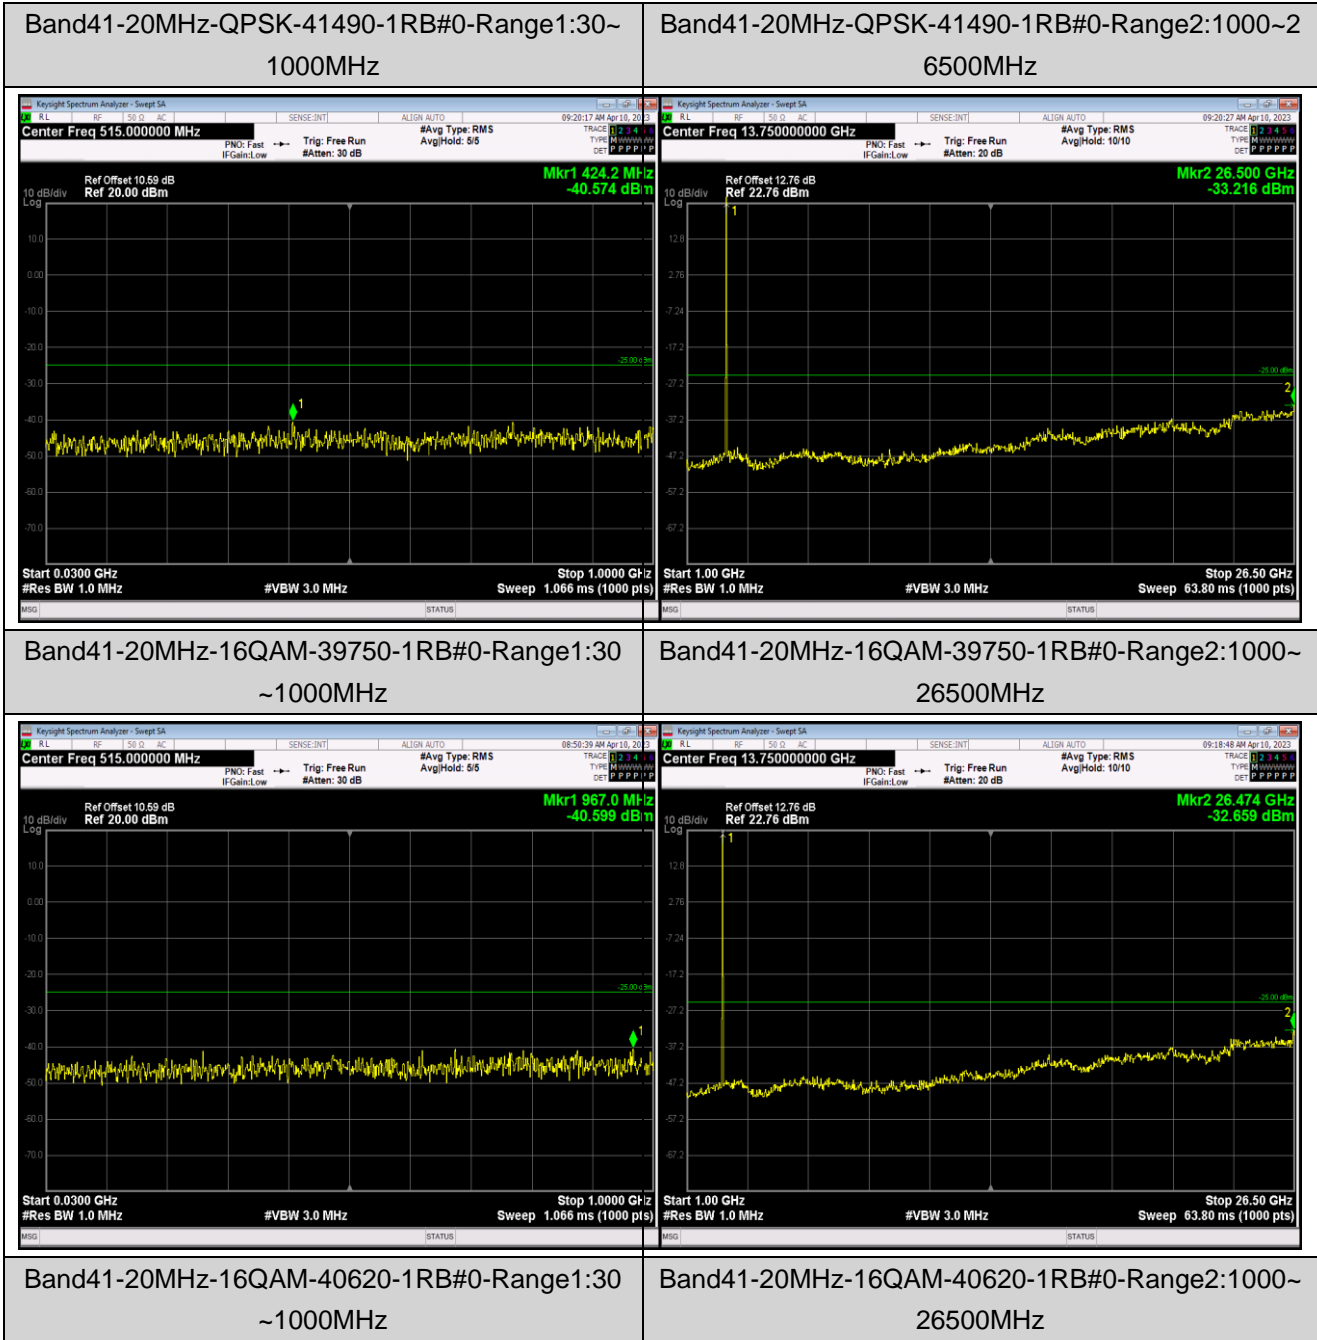

Band12-10MHz-64QAM-23130-1RB#0-Range1:30
 ~1000MHz

Band12-10MHz-64QAM-23130-1RB#0-Range2:1000~
 10000MHz

Band41-5MHz-QPSK-39675-1RB#0-Range1:30~1
 000MHz

Band41-5MHz-QPSK-39675-1RB#0-Range2:1000~26
 500MHz

Band41-5MHz-16QAM-40620-1RB#0-Range1:30~1000MHz

Band41-5MHz-16QAM-40620-1RB#0-Range2:1000~26500MHz

Band41-5MHz-16QAM-41565-1RB#0-Range1:30~1000MHz

Band41-5MHz-16QAM-41565-1RB#0-Range2:1000~26500MHz

Band41-20MHz-QPSK-39750-1RB#0-Range1:30~1000MHz

Band41-20MHz-QPSK-39750-1RB#0-Range2:1000~6500MHz

Band41-20MHz-QPSK-40620-1RB#0-Range1:30~1000MHz

Band41-20MHz-QPSK-40620-1RB#0-Range2:1000~6500MHz

Band41-20MHz-16QAM-41490-1RB#0-Range1:30
~1000MHz

Band41-20MHz-16QAM-41490-1RB#0-Range2:1000~
26500MHz