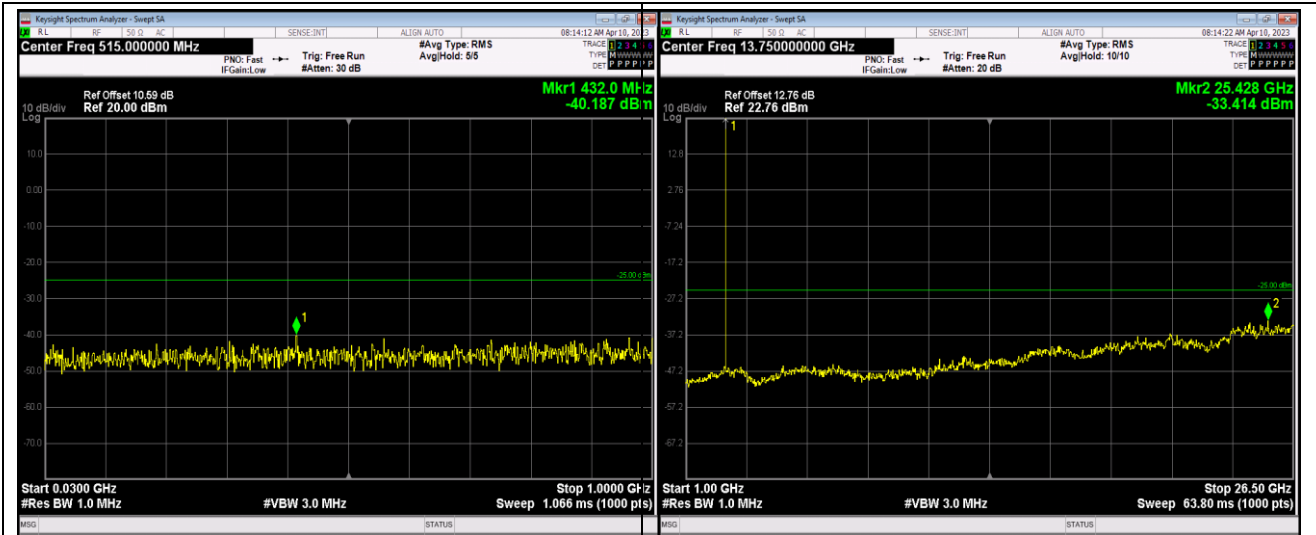

Band41-5MHz-16QAM-40620-1RB#0-Range1:30~1000MHz

Band41-5MHz-16QAM-40620-1RB#0-Range2:1000~26500MHz

Band41-5MHz-16QAM-41565-1RB#0-Range1:30~1000MHz

Band41-5MHz-16QAM-41565-1RB#0-Range2:1000~26500MHz

Band41-20MHz-QPSK-39750-1RB#0-Range1:30~1000MHz