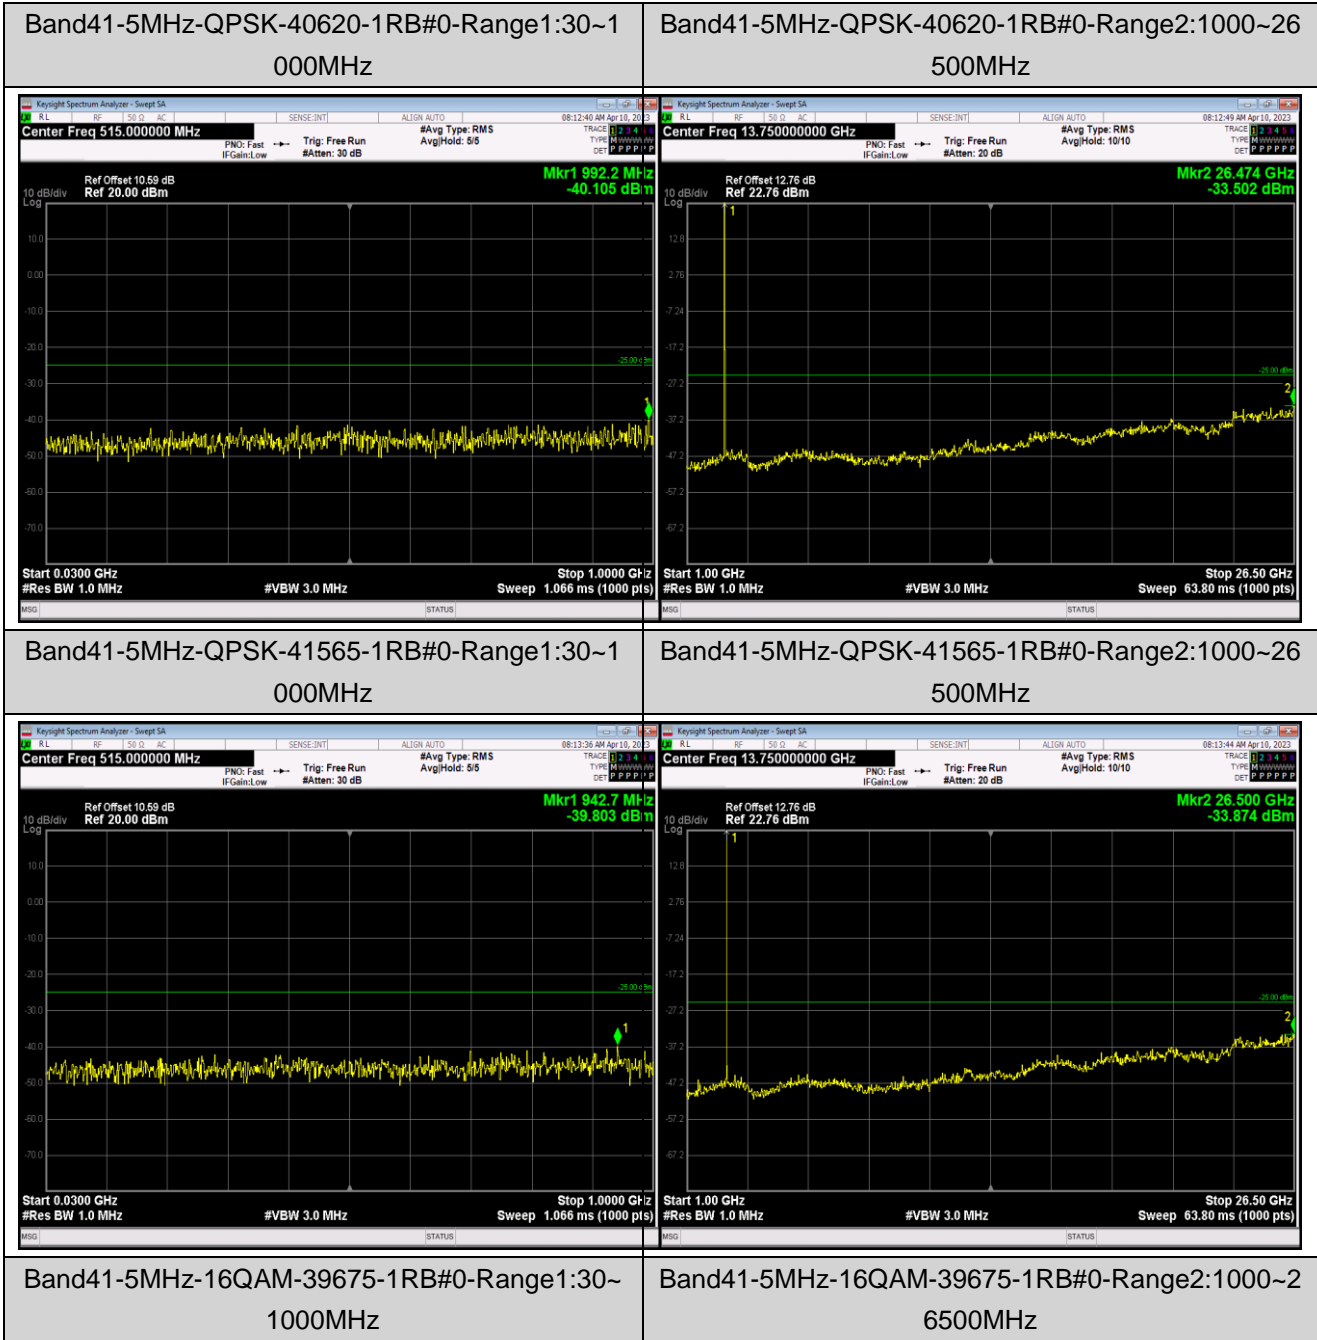

Band12-10MHz-64QAM-23130-1RB#0-Range1:30
 ~1000MHz

Band12-10MHz-64QAM-23130-1RB#0-Range2:1000~
 10000MHz

Band41-5MHz-QPSK-39675-1RB#0-Range1:30~1
 000MHz

Band41-5MHz-QPSK-39675-1RB#0-Range2:1000~26
 500MHz

Band41-5MHz-16QAM-40620-1RB#0-Range1:30~1000MHz

Band41-5MHz-16QAM-40620-1RB#0-Range2:1000~26500MHz

Band41-5MHz-16QAM-41565-1RB#0-Range1:30~1000MHz

Band41-5MHz-16QAM-41565-1RB#0-Range2:1000~26500MHz

Band41-20MHz-QPSK-39750-1RB#0-Range1:30~1000MHz

Band41-20MHz-QPSK-39750-1RB#0-Range2:1000~6500MHz

Band41-20MHz-QPSK-40620-1RB#0-Range1:30~1000MHz

Band41-20MHz-QPSK-40620-1RB#0-Range2:1000~6500MHz

Band41-20MHz-16QAM-41490-1RB#0-Range1:30
~1000MHz

Band41-20MHz-16QAM-41490-1RB#0-Range2:1000~
26500MHz