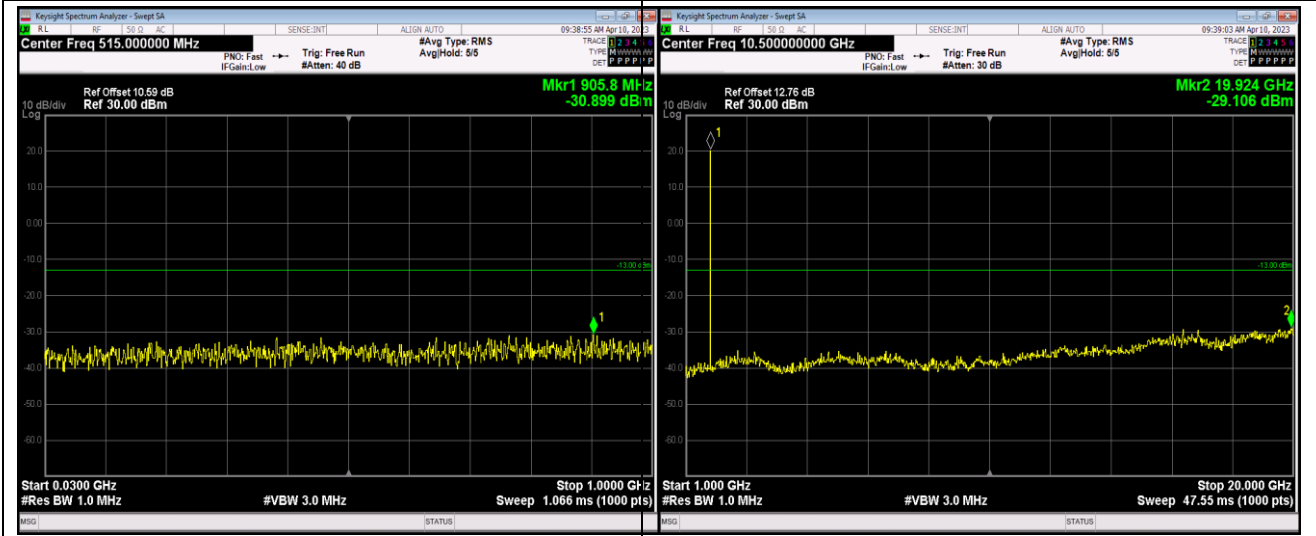

Band66-1.4MHz-QPSK-132665-1RB#0-Range1:30
~1000MHz

Band66-1.4MHz-QPSK-132665-1RB#0-Range2:1000
~20000MHz