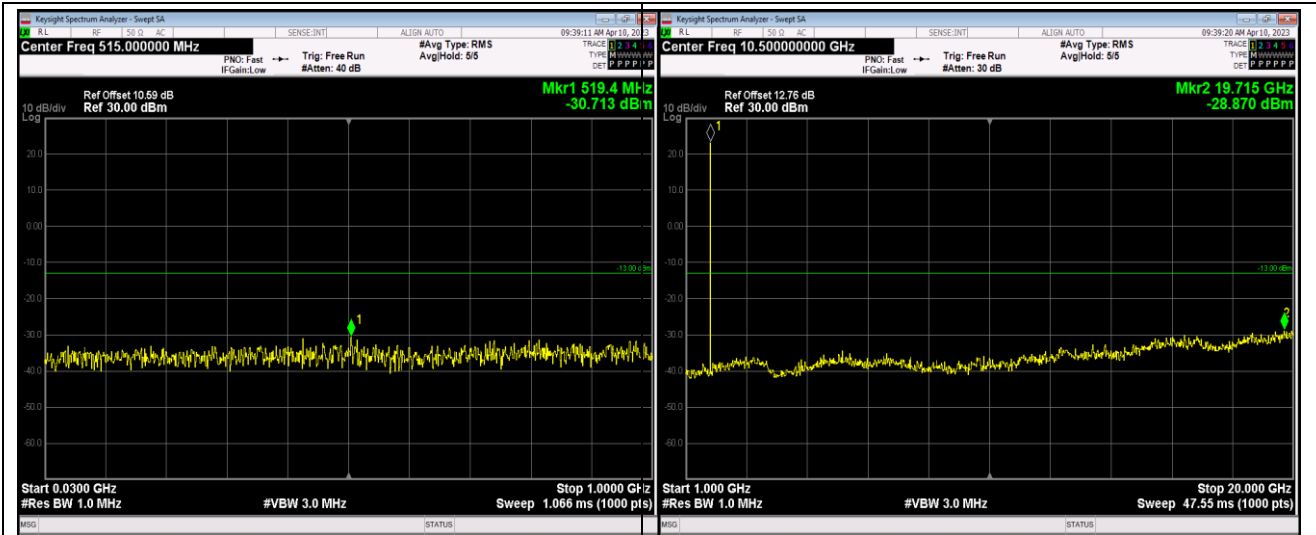

Band66-1.4MHz-64QAM-131979-1RB#0-Range2:100
0~20000MHz

Band66-1.4MHz-64QAM-131979-1RB#0-Range1:3
0~1000MHz