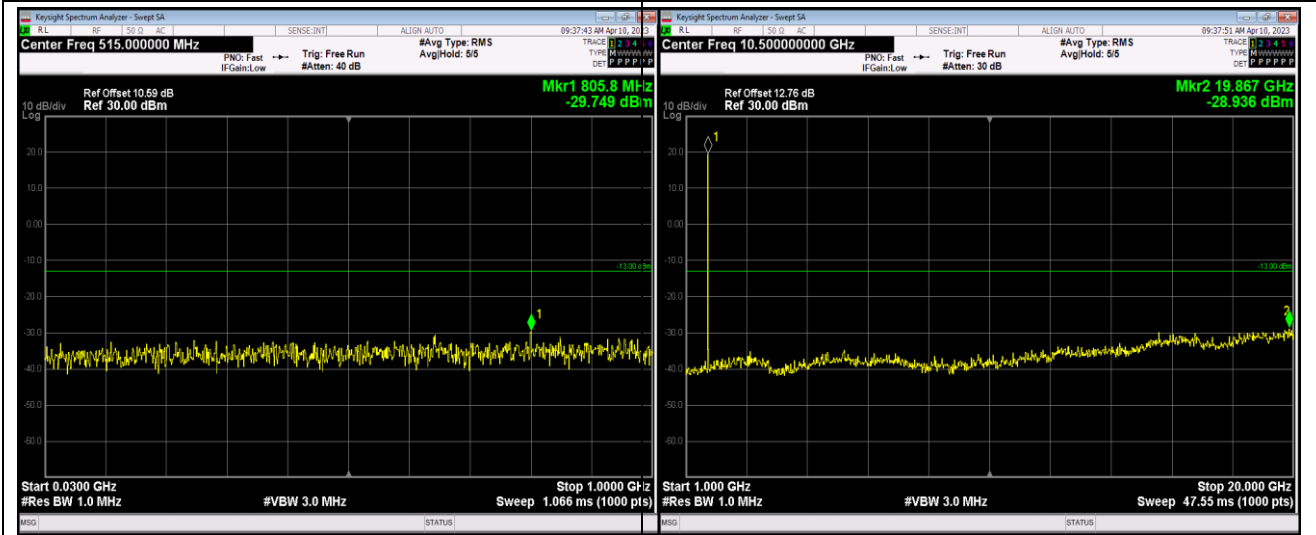

Band66-1.4MHz-QPSK-132665-1RB#0-Range1:30
~1000MHz

Band66-1.4MHz-QPSK-132665-1RB#0-Range2:1000
~20000MHz

Band66-1.4MHz-64QAM-131979-1RB#0-Range1:3
0~1000MHz

Band66-1.4MHz-64QAM-131979-1RB#0-Range2:100
0~20000MHz