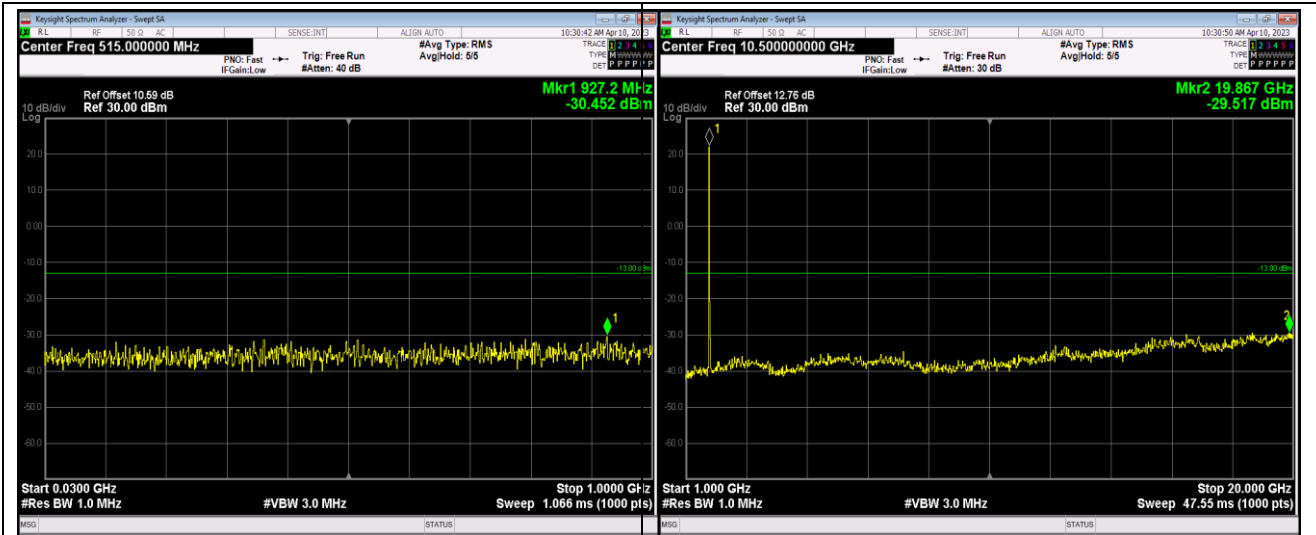

Band66-20MHz-QPSK-132572-1RB#0-Range2:1000~
20000MHz

Band66-20MHz-QPSK-132572-1RB#0-Range1:30
~1000MHz