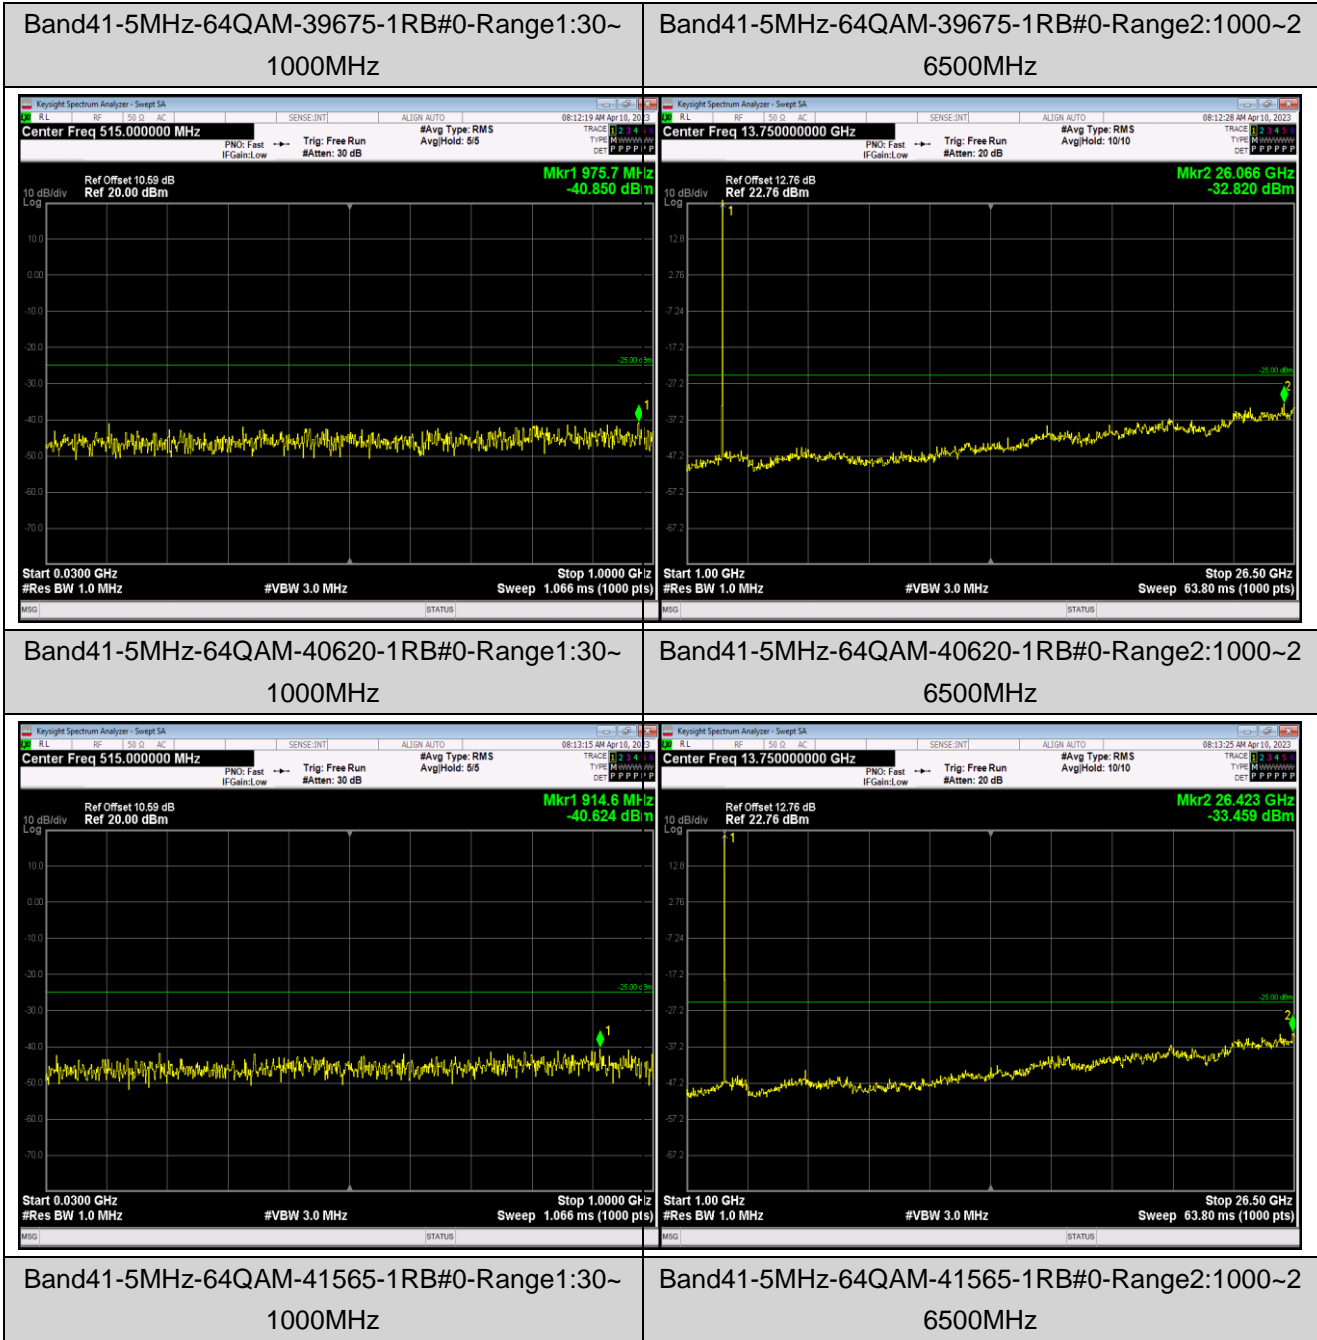

Band12-10MHz-64QAM-23130-1RB#0-Range1:30
 ~1000MHz

Band12-10MHz-64QAM-23130-1RB#0-Range2:1000~
 10000MHz

Band41-5MHz-QPSK-39675-1RB#0-Range1:30~1
 000MHz

Band41-5MHz-QPSK-39675-1RB#0-Range2:1000~26
 500MHz

Band41-5MHz-16QAM-40620-1RB#0-Range1:30~1000MHz

Band41-5MHz-16QAM-40620-1RB#0-Range2:1000~26500MHz

Band41-5MHz-16QAM-41565-1RB#0-Range1:30~1000MHz

Band41-5MHz-16QAM-41565-1RB#0-Range2:1000~26500MHz

Band41-20MHz-QPSK-39750-1RB#0-Range1:30~1000MHz

Band41-20MHz-QPSK-39750-1RB#0-Range2:1000~6500MHz

Band41-20MHz-QPSK-40620-1RB#0-Range1:30~1000MHz

Band41-20MHz-QPSK-40620-1RB#0-Range2:1000~6500MHz

Band41-20MHz-16QAM-41490-1RB#0-Range1:30
~1000MHz

Band41-20MHz-16QAM-41490-1RB#0-Range2:1000~
26500MHz