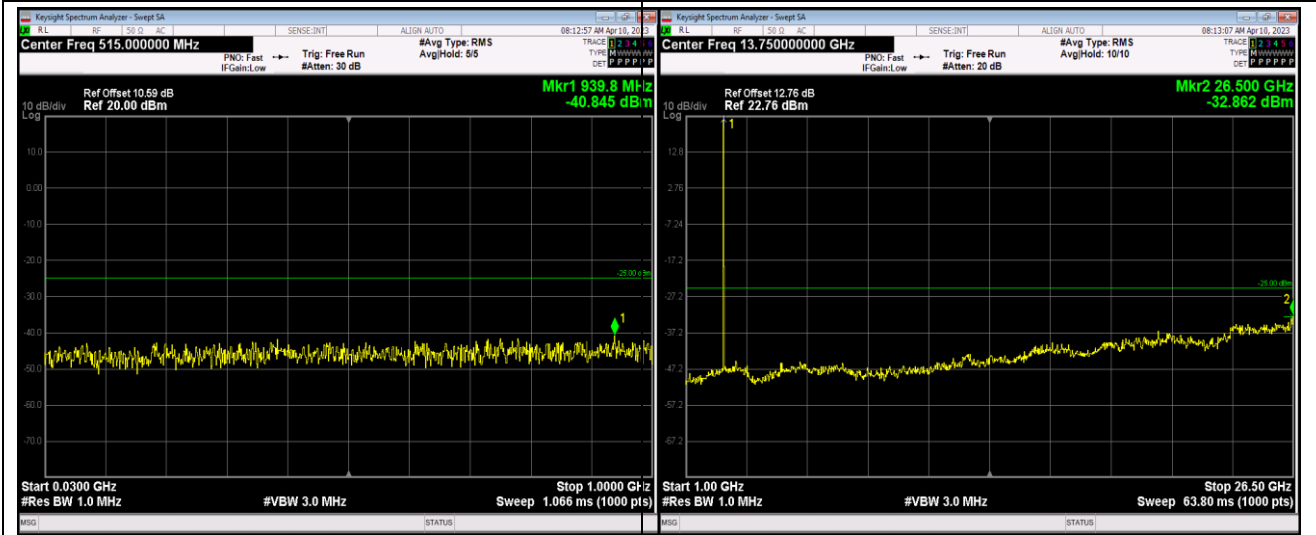

Band41-5MHz-16QAM-40620-1RB#0-Range1:30~1000MHz

Band41-5MHz-16QAM-41565-1RB#0-Range2:1000~26500MHz

Band41-5MHz-16QAM-40620-1RB#0-Range2:1000~26500MHz

Band41-5MHz-16QAM-41565-1RB#0-Range1:30~1000MHz