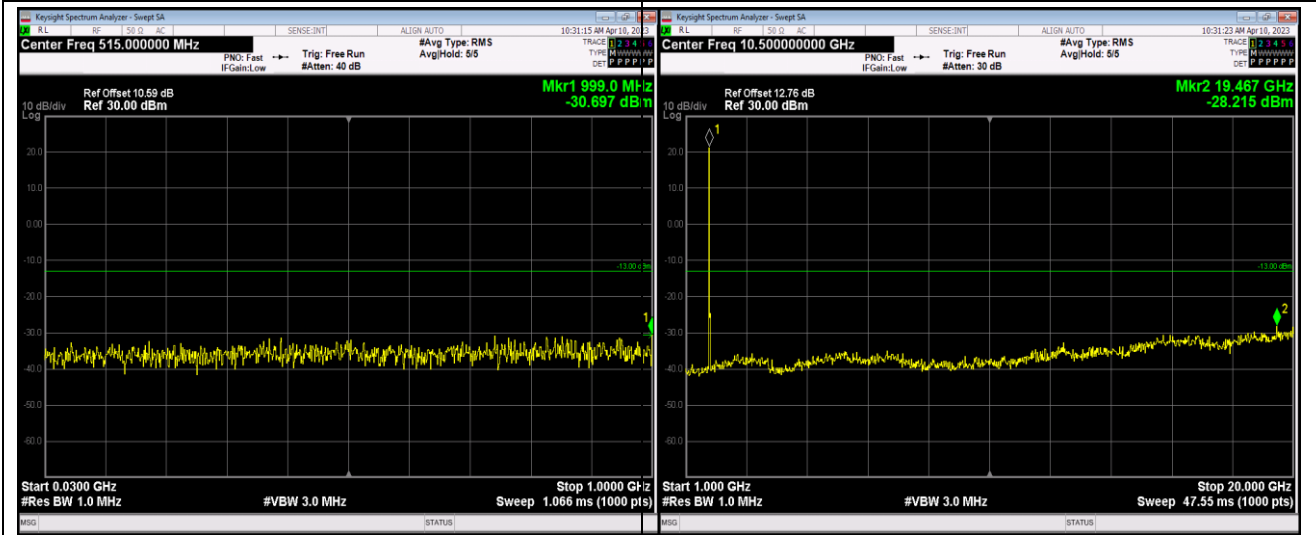

Band66-20MHz-16QAM-132072-1RB#0-Range1:3
0~1000MHz

Band66-20MHz-16QAM-132072-1RB#0-Range2:1000
~20000MHz

Band66-20MHz-64QAM-132322-1RB#0-Range1:3
0~1000MHz

Band66-20MHz-64QAM-132322-1RB#0-Range2:1000
~20000MHz