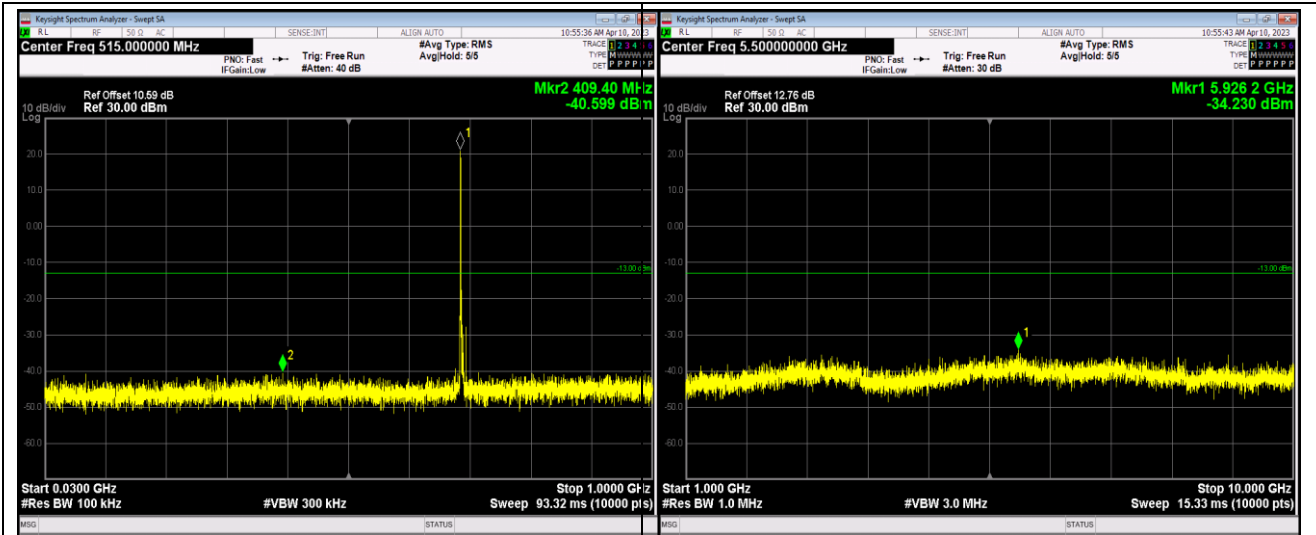

Band71-5MHz-16QAM-133147-1RB#0-Range2:1000~
10000MHz

Band71-5MHz-16QAM-133147-1RB#0-Range1:30
~1000MHz