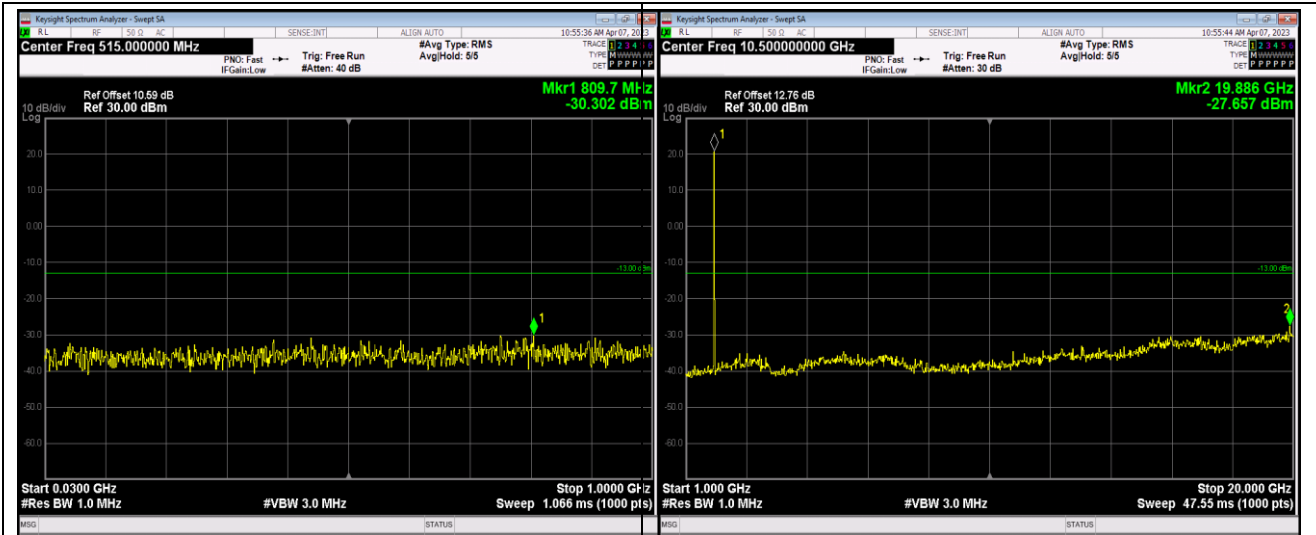

Band2-20MHz-16QAM-18900-1RB#0-Range2:1000~2000MHz

Band2-20MHz-16QAM-19100-1RB#0-Range1:30~1000MHz

Band2-20MHz-16QAM-19100-1RB#0-Range2:1000~2000MHz

Band5-1.4MHz-QPSK-20407-1RB#0-Range1:30~1000MHz

Band5-1.4MHz-QPSK-20407-1RB#0-Range2:1000~10000MHz