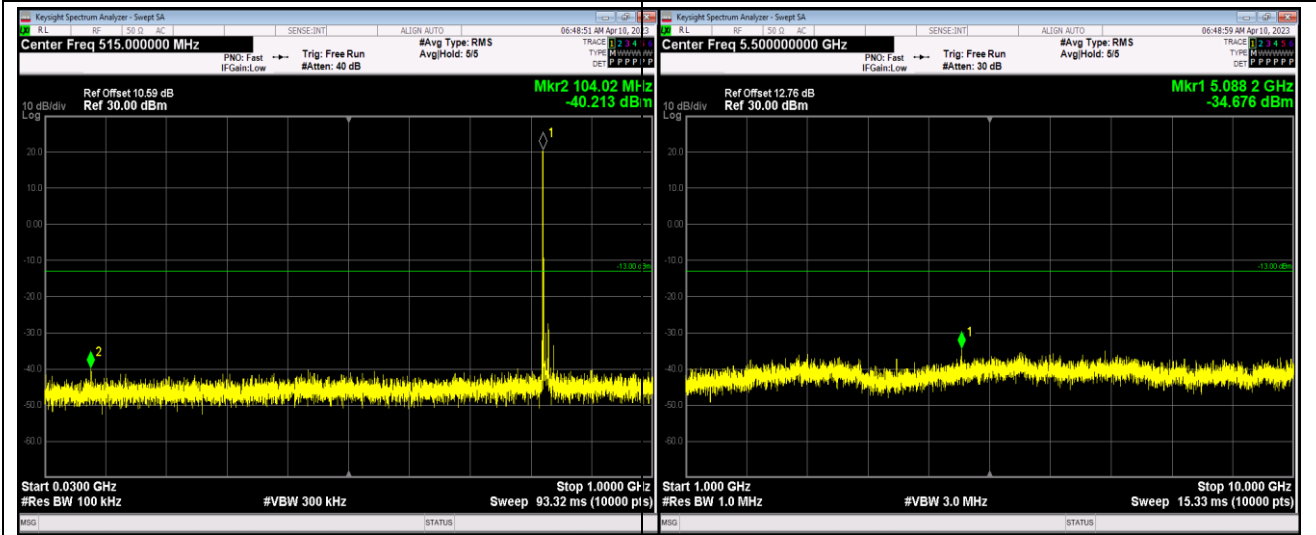

Band5-10MHz-64QAM-20450-1RB#0-Range1:30~1000MHz

Band5-10MHz-64QAM-20525-1RB#0-Range2:1000~10000MHz

Band5-10MHz-64QAM-20450-1RB#0-Range2:1000~10000MHz

Band5-10MHz-64QAM-20525-1RB#0-Range1:30~1000MHz