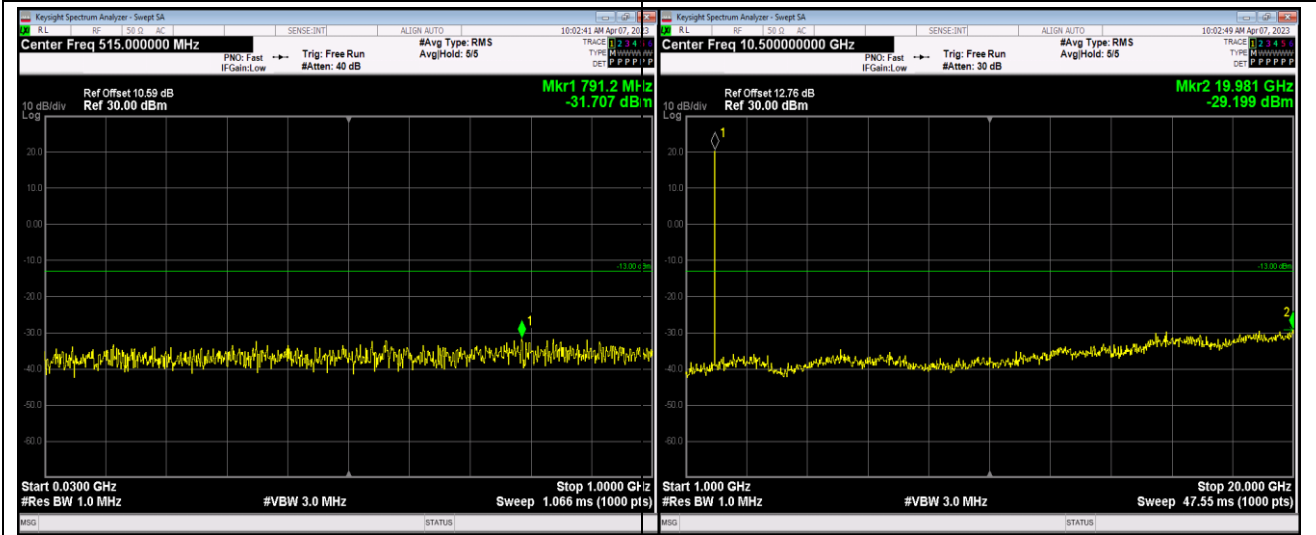

Band2-1.4MHz-64QAM-19193-1RB#0-Range1:30~1000MHz

Band2-1.4MHz-64QAM-19193-1RB#0-Range2:1000~20000MHz

Band2-20MHz-QPSK-18700-1RB#0-Range1:30~1000MHz

Band2-20MHz-QPSK-18700-1RB#0-Range2:1000~20000MHz

Band2-20MHz-16QAM-18900-1RB#0-Range1:30~1000MHz

Band2-20MHz-16QAM-18900-1RB#0-Range2:1000~2000MHz

Band2-20MHz-16QAM-19100-1RB#0-Range1:30~1000MHz

Band2-20MHz-16QAM-19100-1RB#0-Range2:1000~2000MHz

Band5-1.4MHz-QPSK-20407-1RB#0-Range1:30~1000MHz

Band5-1.4MHz-QPSK-20407-1RB#0-Range2:1000~10000MHz