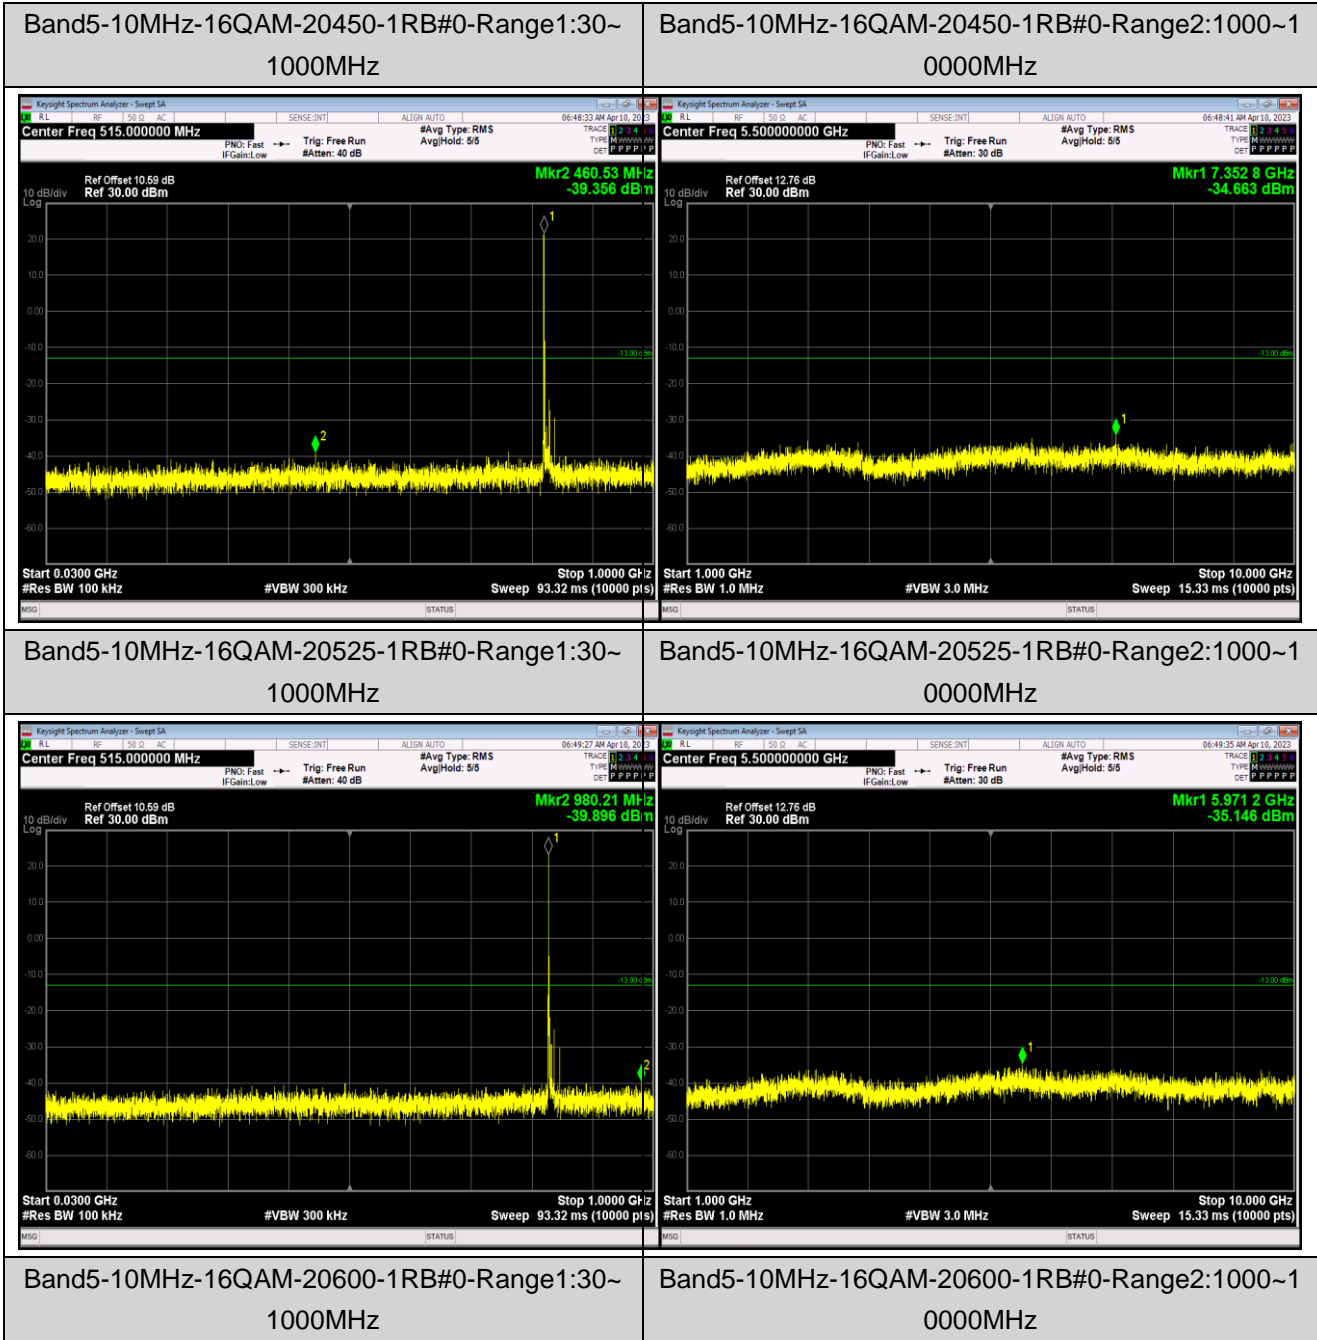

Band2-20MHz-16QAM-18900-1RB#0-Range2:1000~2000MHz

Band2-20MHz-16QAM-19100-1RB#0-Range1:30~1000MHz

Band2-20MHz-16QAM-19100-1RB#0-Range2:1000~2000MHz

Band5-1.4MHz-QPSK-20407-1RB#0-Range1:30~1000MHz

Band5-1.4MHz-QPSK-20407-1RB#0-Range2:1000~10000MHz

Band5-1.4MHz-QPSK-20525-1RB#0-Range1:30~1000MHz

Band5-1.4MHz-QPSK-20525-1RB#0-Range2:1000~10000MHz

Band5-1.4MHz-16QAM-20643-1RB#0-Range1:30~1000MHz

Band5-1.4MHz-16QAM-20643-1RB#0-Range2:1000~10000MHz

Band5-1.4MHz-64QAM-20407-1RB#0-Range1:30~1000MHz

Band5-1.4MHz-64QAM-20407-1RB#0-Range2:1000~10000MHz

Band5-10MHz-QPSK-20525-1RB#0-Range1:30~1000MHz

Band5-10MHz-QPSK-20525-1RB#0-Range2:1000~10000MHz

Band5-10MHz-QPSK-20600-1RB#0-Range1:30~1000MHz

Band5-10MHz-QPSK-20600-1RB#0-Range2:1000~10000MHz

Band5-10MHz-64QAM-20450-1RB#0-Range1:30~1000MHz

Band5-10MHz-64QAM-20450-1RB#0-Range2:1000~10000MHz

Band5-10MHz-64QAM-20525-1RB#0-Range1:30~1000MHz

Band5-10MHz-64QAM-20525-1RB#0-Range2:1000~10000MHz

Band12-1.4MHz-QPSK-23173-1RB#0-Range1:30~1000MHz