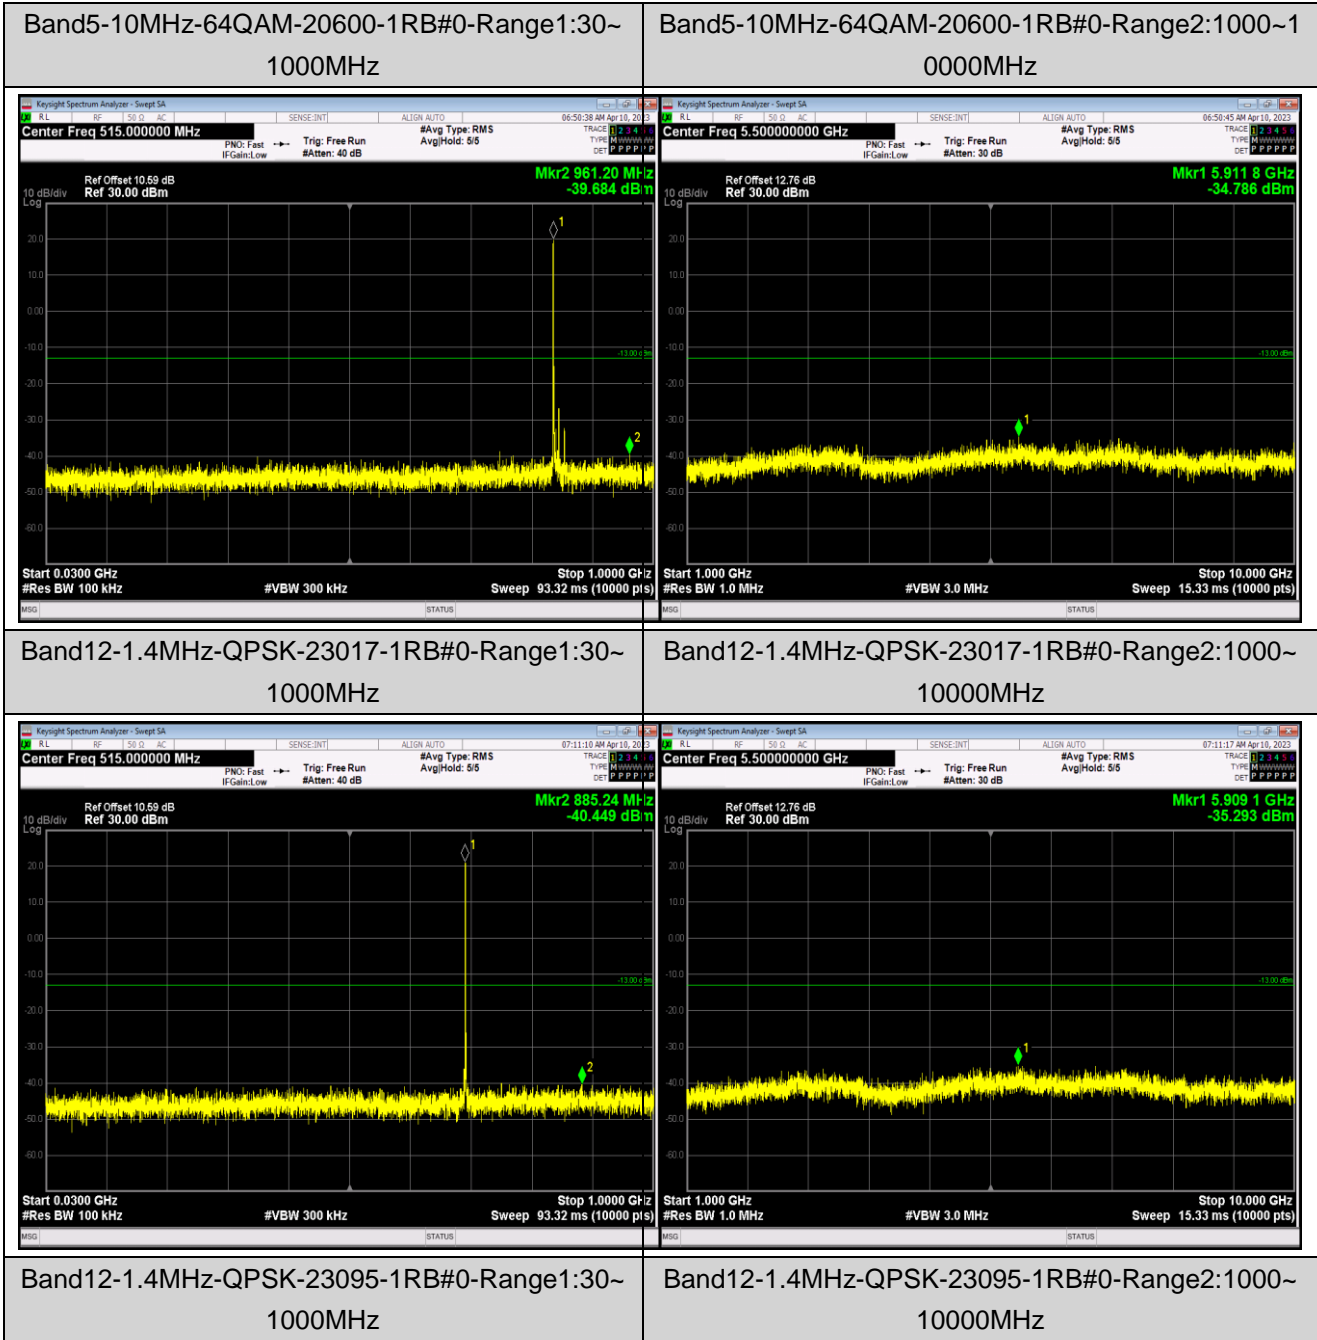

Band5-1.4MHz-64QAM-20407-1RB#0-Range2:1000~10000MHz

Band5-10MHz-QPSK-20525-1RB#0-Range1:30~1000MHz

Band5-10MHz-QPSK-20525-1RB#0-Range2:1000~10000MHz

Band5-10MHz-QPSK-20600-1RB#0-Range1:30~1000MHz

Band5-10MHz-QPSK-20600-1RB#0-Range2:1000~10000MHz

Band5-10MHz-64QAM-20450-1RB#0-Range1:30~1000MHz

Band5-10MHz-64QAM-20450-1RB#0-Range2:1000~10000MHz

Band5-10MHz-64QAM-20525-1RB#0-Range1:30~1000MHz

Band5-10MHz-64QAM-20525-1RB#0-Range2:1000~10000MHz

Band12-1.4MHz-QPSK-23173-1RB#0-Range1:30~1000MHz