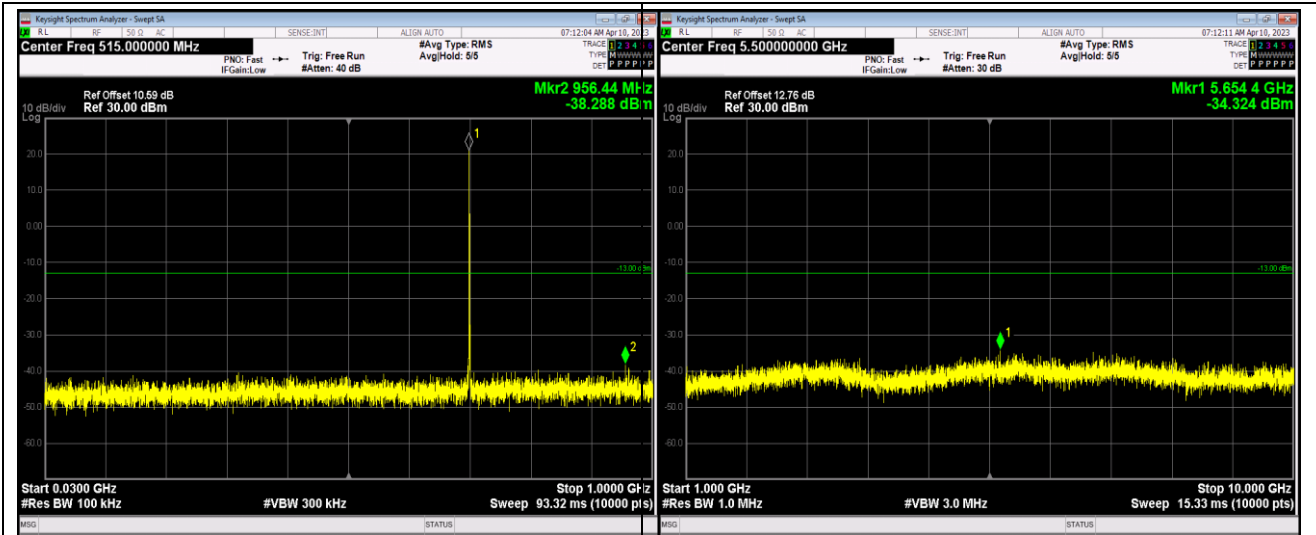

Band5-10MHz-64QAM-20450-1RB#0-Range1:30~1000MHz

Band5-10MHz-64QAM-20450-1RB#0-Range2:1000~10000MHz

Band5-10MHz-64QAM-20525-1RB#0-Range1:30~1000MHz

Band5-10MHz-64QAM-20525-1RB#0-Range2:1000~10000MHz

Band12-1.4MHz-QPSK-23173-1RB#0-Range1:30~1000MHz