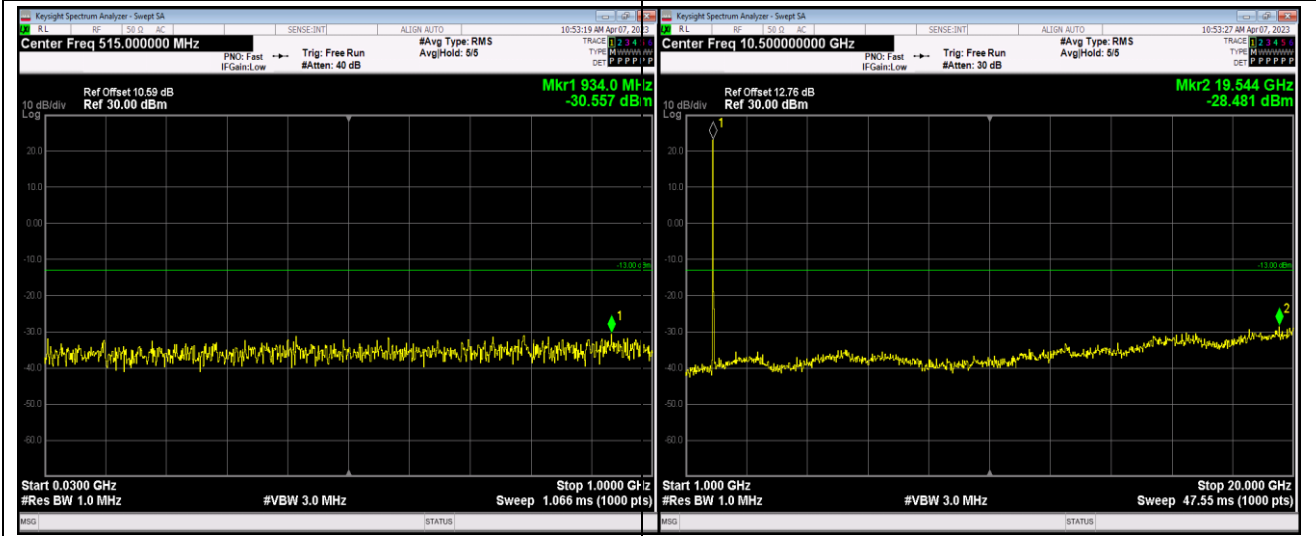

Band2-1.4MHz-64QAM-19193-1RB#0-Range1:30~1000MHz

Band2-1.4MHz-64QAM-19193-1RB#0-Range2:1000~20000MHz

Band2-20MHz-QPSK-18700-1RB#0-Range1:30~1000MHz

Band2-20MHz-QPSK-18700-1RB#0-Range2:1000~20000MHz

Band2-20MHz-16QAM-18900-1RB#0-Range1:30~1000MHz

Band2-20MHz-16QAM-18900-1RB#0-Range2:1000~2000MHz

Band2-20MHz-16QAM-19100-1RB#0-Range1:30~1000MHz

Band2-20MHz-16QAM-19100-1RB#0-Range2:1000~2000MHz

Band5-1.4MHz-QPSK-20407-1RB#0-Range1:30~1000MHz

Band5-1.4MHz-QPSK-20407-1RB#0-Range2:1000~10000MHz