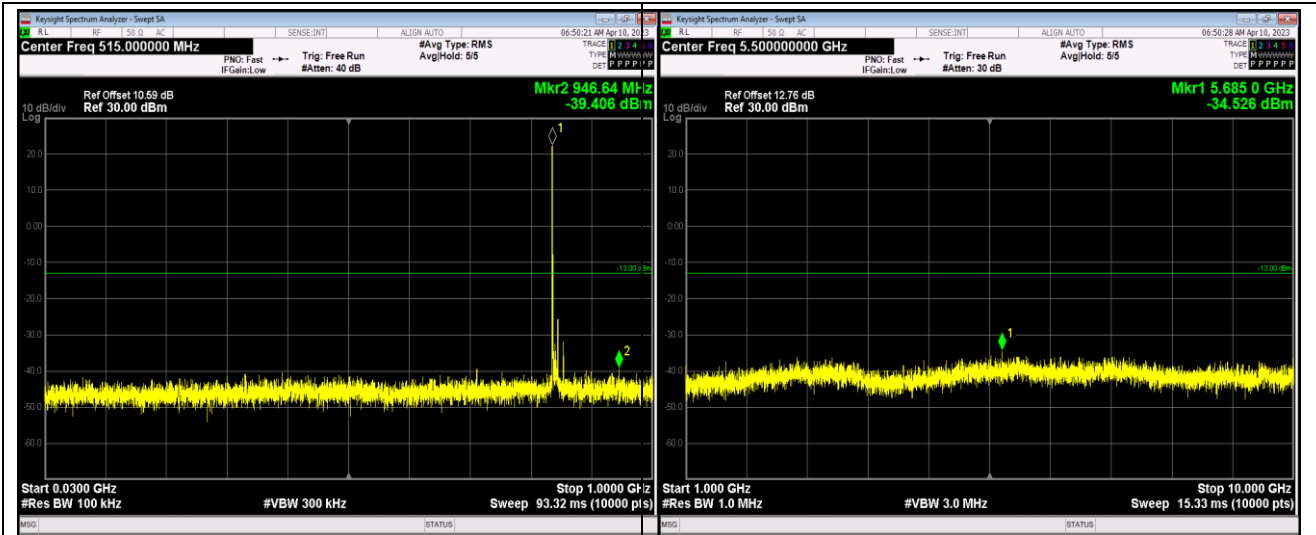

Band5-1.4MHz-64QAM-20407-1RB#0-Range2:1000~10000MHz

Band5-10MHz-QPSK-20525-1RB#0-Range1:30~1000MHz

Band5-10MHz-QPSK-20525-1RB#0-Range2:1000~10000MHz

Band5-10MHz-QPSK-20600-1RB#0-Range1:30~1000MHz

Band5-10MHz-QPSK-20600-1RB#0-Range2:1000~10000MHz