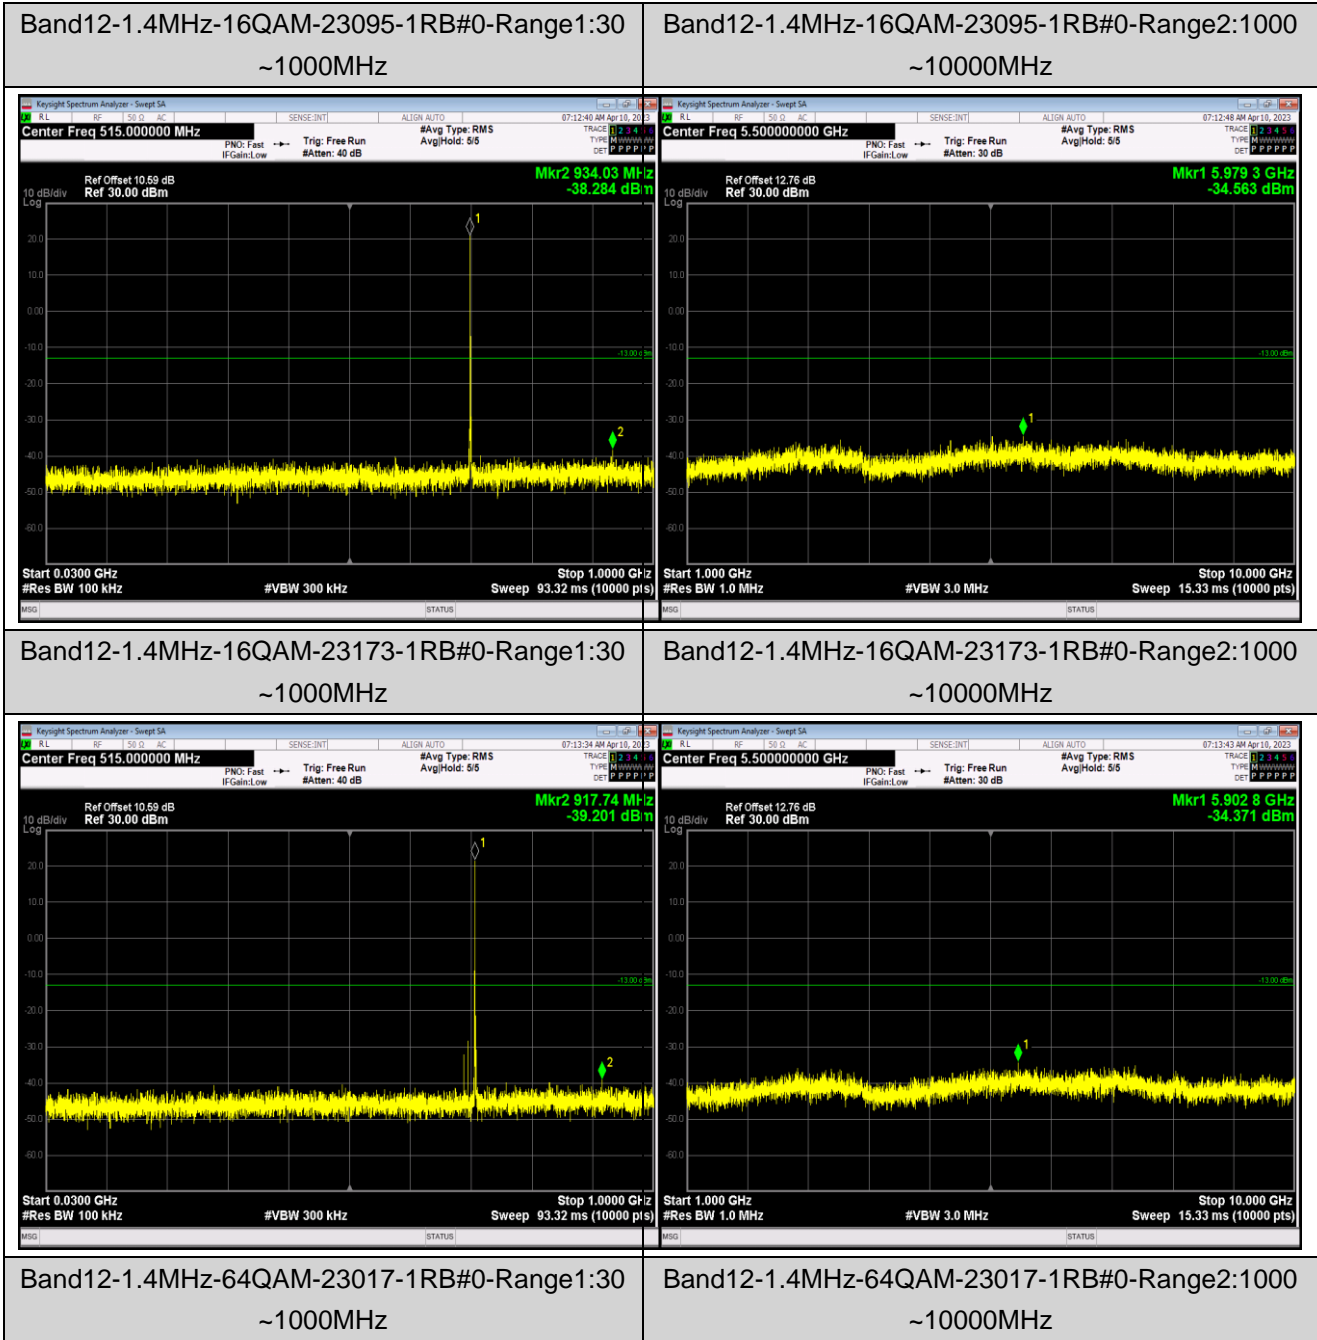

Band2-20MHz-16QAM-18900-1RB#0-Range2:1000~2000MHz

Band2-20MHz-16QAM-19100-1RB#0-Range1:30~1000MHz

Band2-20MHz-16QAM-19100-1RB#0-Range2:1000~2000MHz

Band5-1.4MHz-QPSK-20407-1RB#0-Range1:30~1000MHz

Band5-1.4MHz-QPSK-20407-1RB#0-Range2:1000~10000MHz

Band5-1.4MHz-64QAM-20407-1RB#0-Range2:1000~10000MHz

Band5-10MHz-QPSK-20525-1RB#0-Range1:30~1000MHz

Band5-10MHz-QPSK-20525-1RB#0-Range2:1000~10000MHz

Band5-10MHz-QPSK-20600-1RB#0-Range1:30~1000MHz

Band5-10MHz-QPSK-20600-1RB#0-Range2:1000~10000MHz

Band5-10MHz-64QAM-20450-1RB#0-Range1:30~1000MHz

Band5-10MHz-64QAM-20450-1RB#0-Range2:1000~10000MHz

Band5-10MHz-64QAM-20525-1RB#0-Range1:30~1000MHz

Band5-10MHz-64QAM-20525-1RB#0-Range2:1000~10000MHz

Band12-1.4MHz-QPSK-23173-1RB#0-Range1:30~1000MHz

Band12-1.4MHz-QPSK-23173-1RB#0-Range2:1000~10000MHz

Band12-1.4MHz-16QAM-23017-1RB#0-Range1:30~1000MHz

Band12-1.4MHz-16QAM-23017-1RB#0-Range2:1000~10000MHz

Band12-1.4MHz-64QAM-23095-1RB#0-Range1:30
~1000MHz