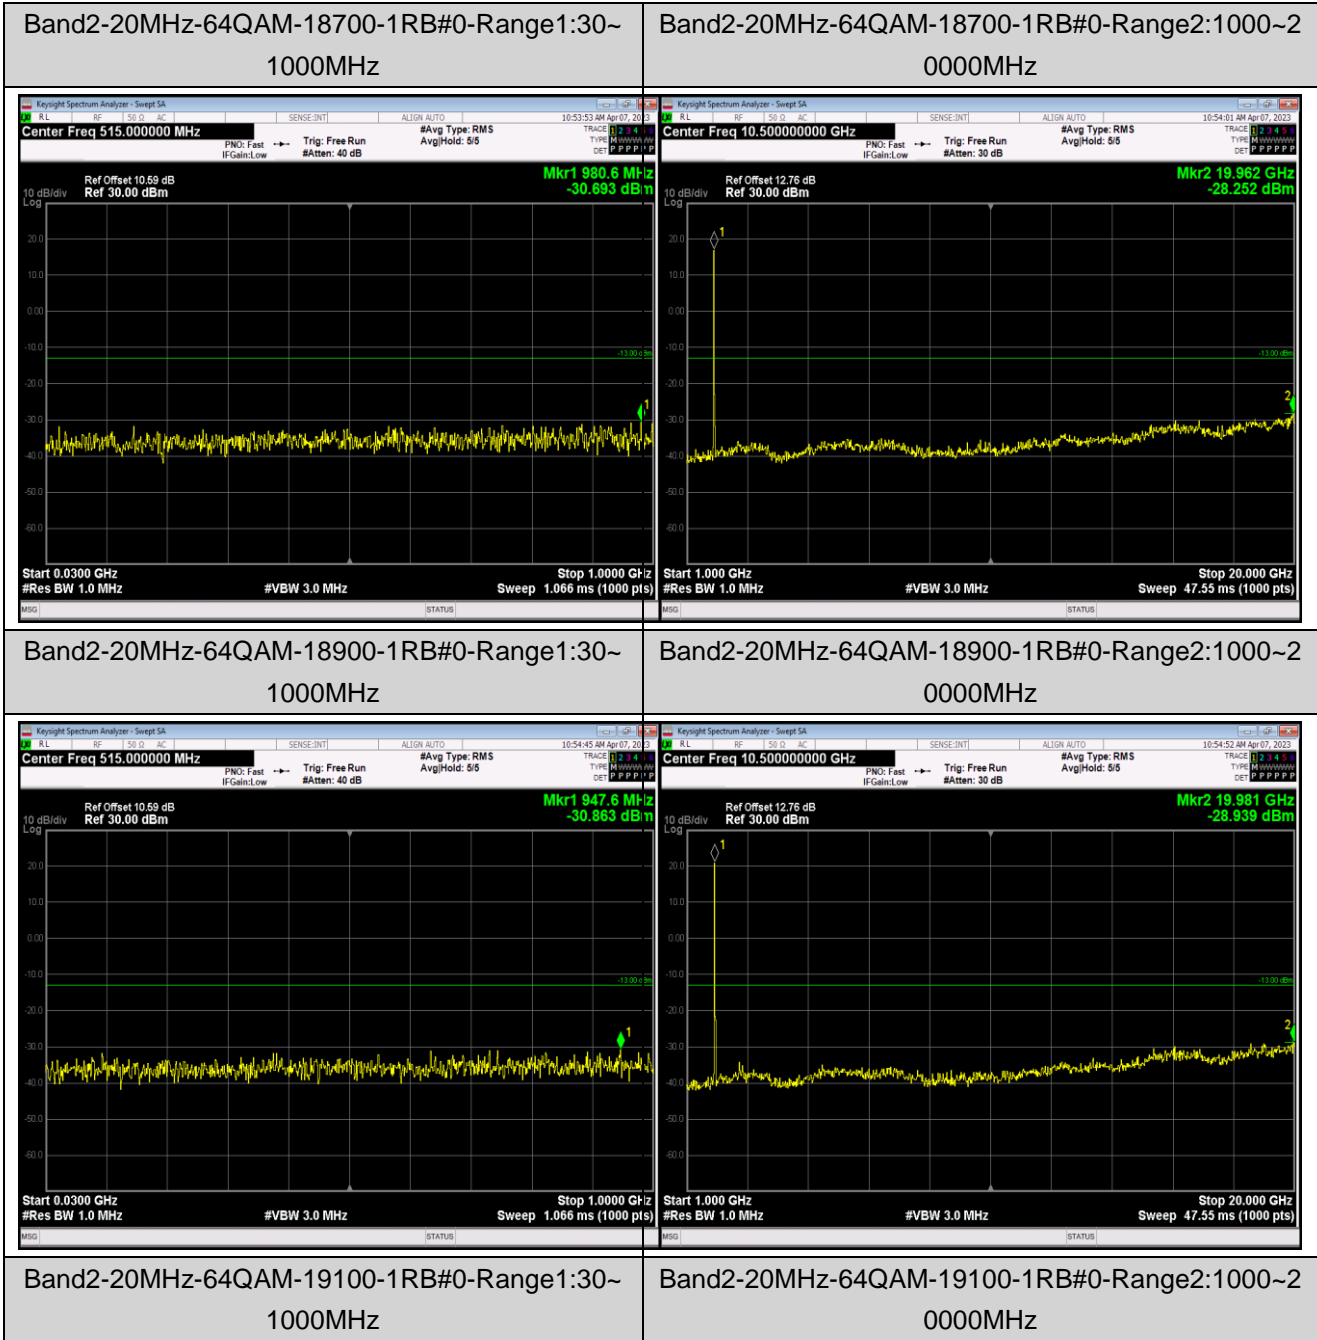

Band2-1.4MHz-64QAM-19193-1RB#0-Range1:30~1000MHz

Band2-1.4MHz-64QAM-19193-1RB#0-Range2:1000~20000MHz

Band2-20MHz-QPSK-18700-1RB#0-Range1:30~1000MHz

Band2-20MHz-QPSK-18700-1RB#0-Range2:1000~20000MHz

Band2-20MHz-16QAM-18900-1RB#0-Range1:30~1000MHz

Band2-20MHz-16QAM-18900-1RB#0-Range2:1000~2000MHz

Band2-20MHz-16QAM-19100-1RB#0-Range1:30~1000MHz

Band2-20MHz-16QAM-19100-1RB#0-Range2:1000~2000MHz

Band5-1.4MHz-QPSK-20407-1RB#0-Range1:30~1000MHz

Band5-1.4MHz-QPSK-20407-1RB#0-Range2:1000~10000MHz

Band5-1.4MHz-QPSK-20525-1RB#0-Range1:30~1000MHz

Band5-1.4MHz-QPSK-20525-1RB#0-Range2:1000~10000MHz

Band5-1.4MHz-16QAM-20643-1RB#0-Range1:30~1000MHz

Band5-1.4MHz-16QAM-20643-1RB#0-Range2:1000~10000MHz

Band5-1.4MHz-64QAM-20407-1RB#0-Range1:30~1000MHz

Band5-1.4MHz-64QAM-20407-1RB#0-Range2:1000~10000MHz

Band5-10MHz-QPSK-20525-1RB#0-Range1:30~1000MHz

Band5-10MHz-QPSK-20525-1RB#0-Range2:1000~10000MHz

Band5-10MHz-QPSK-20600-1RB#0-Range1:30~1000MHz

Band5-10MHz-QPSK-20600-1RB#0-Range2:1000~10000MHz