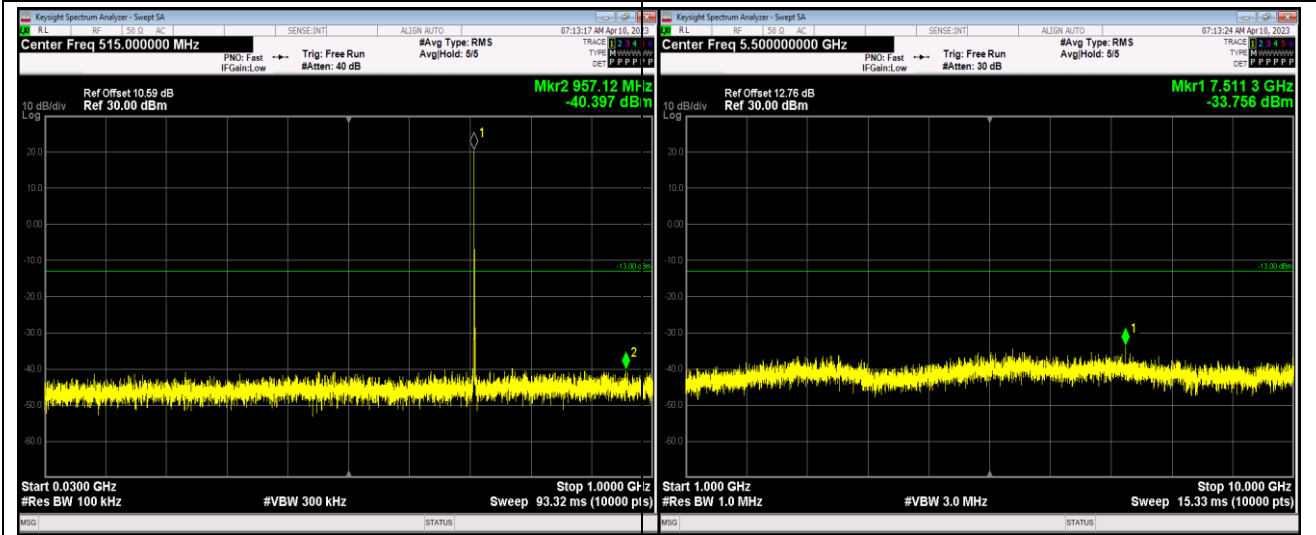

Band12-1.4MHz-QPSK-23173-1RB#0-Range1:30~1000MHz

Band12-1.4MHz-16QAM-23017-1RB#0-Range2:1000~10000MHz

Band12-1.4MHz-QPSK-23173-1RB#0-Range2:1000~10000MHz

Band12-1.4MHz-16QAM-23017-1RB#0-Range1:30~1000MHz