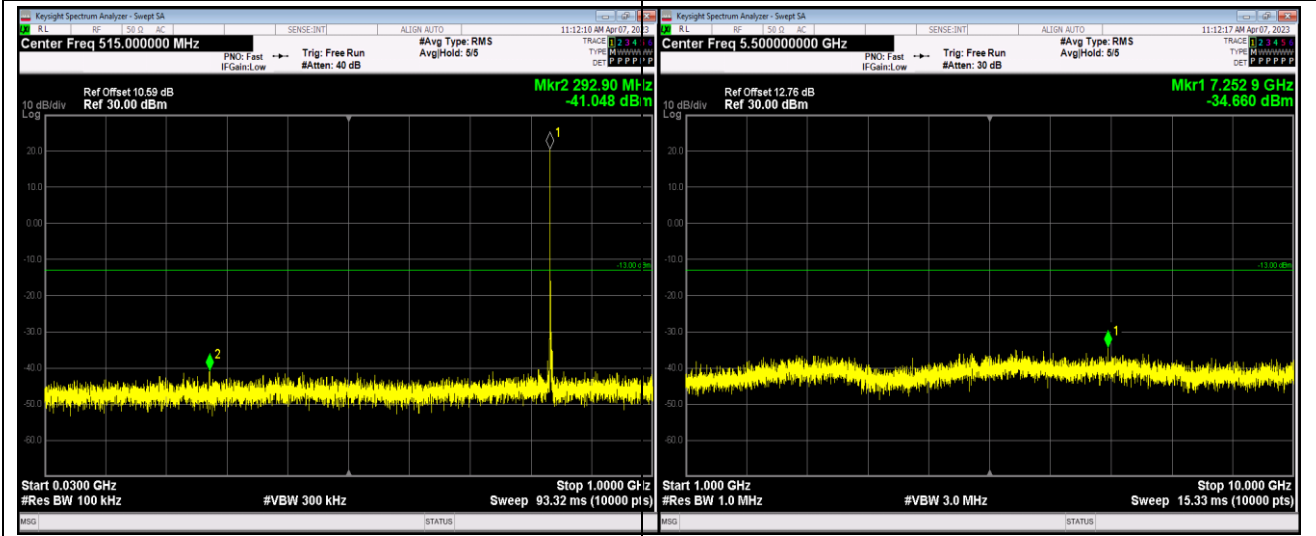

Band5-1.4MHz-QPSK-20525-1RB#0-Range1:30~1000MHz

Band5-1.4MHz-QPSK-20525-1RB#0-Range2:1000~10000MHz