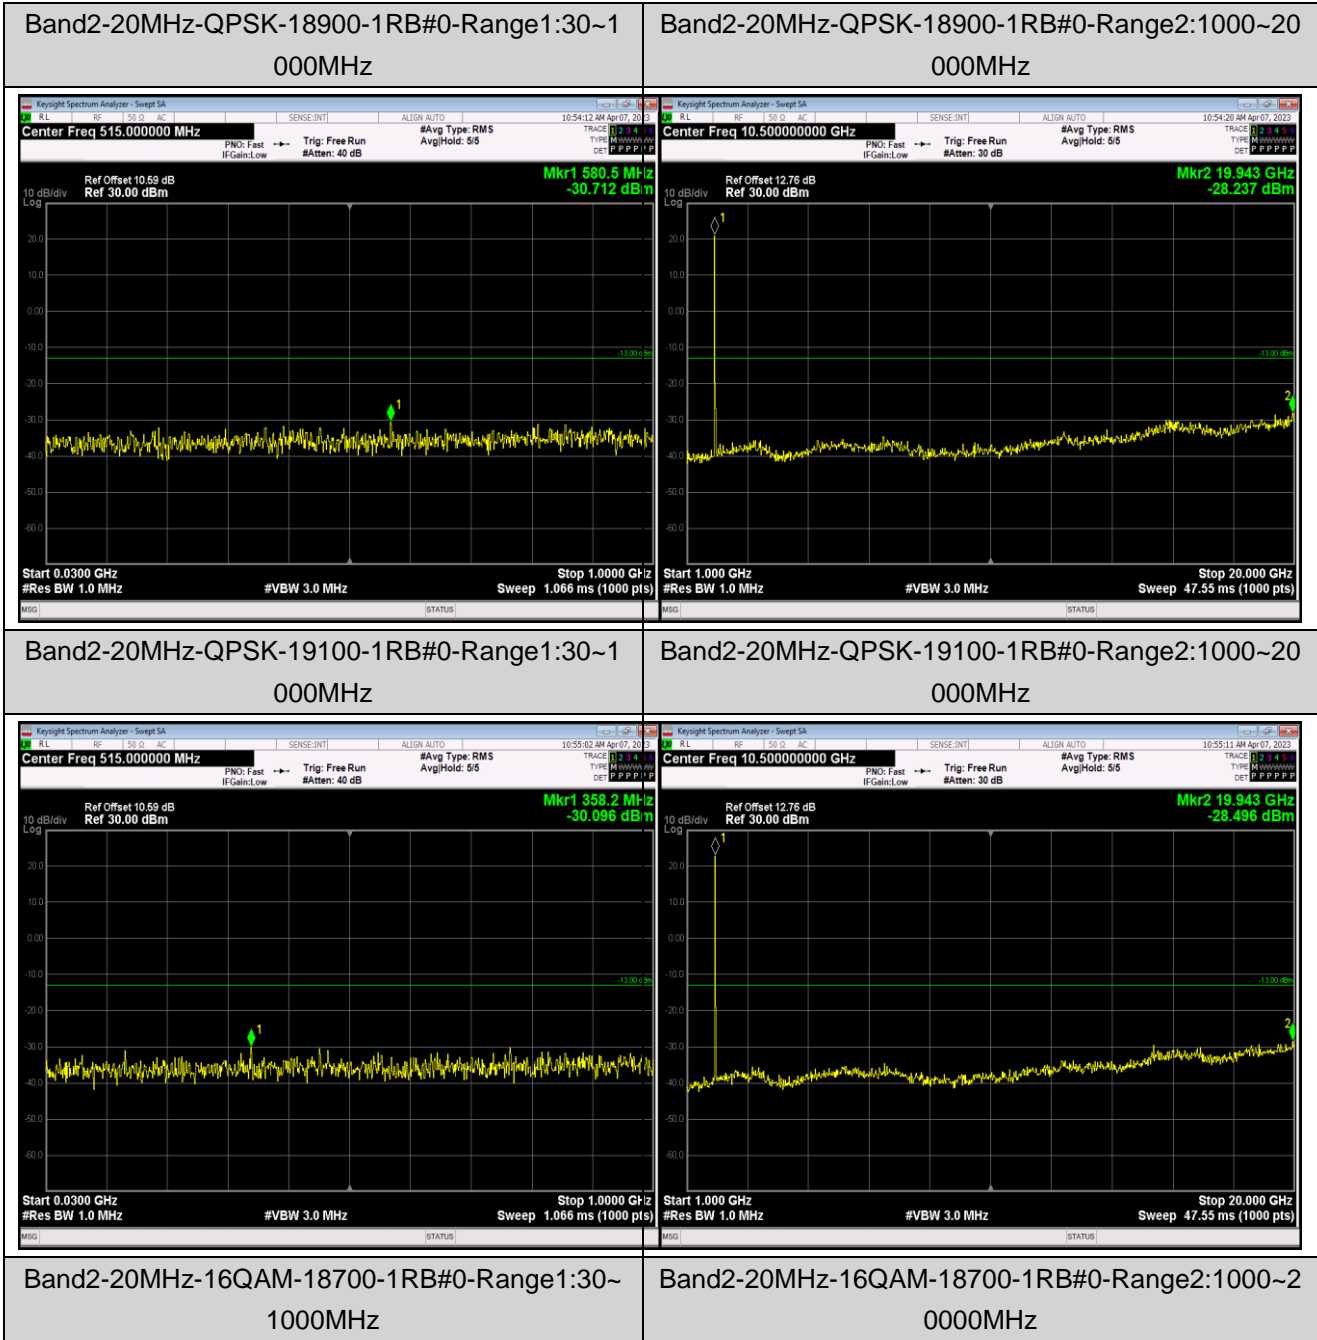

Band2-1.4MHz-64QAM-19193-1RB#0-Range1:30~1000MHz

Band2-1.4MHz-64QAM-19193-1RB#0-Range2:1000~20000MHz

Band2-20MHz-QPSK-18700-1RB#0-Range1:30~1000MHz

Band2-20MHz-QPSK-18700-1RB#0-Range2:1000~20000MHz

Band2-20MHz-16QAM-18900-1RB#0-Range1:30~1000MHz

Band2-20MHz-16QAM-18900-1RB#0-Range2:1000~2000MHz

Band2-20MHz-16QAM-19100-1RB#0-Range1:30~1000MHz

Band2-20MHz-16QAM-19100-1RB#0-Range2:1000~2000MHz

Band5-1.4MHz-QPSK-20407-1RB#0-Range1:30~1000MHz

Band5-1.4MHz-QPSK-20407-1RB#0-Range2:1000~10000MHz

Band5-1.4MHz-QPSK-20525-1RB#0-Range1:30~1000MHz

Band5-1.4MHz-QPSK-20525-1RB#0-Range2:1000~10000MHz

Band5-1.4MHz-16QAM-20643-1RB#0-Range1:30~1000MHz

Band5-1.4MHz-16QAM-20643-1RB#0-Range2:1000~10000MHz

Band5-1.4MHz-64QAM-20407-1RB#0-Range1:30~1000MHz