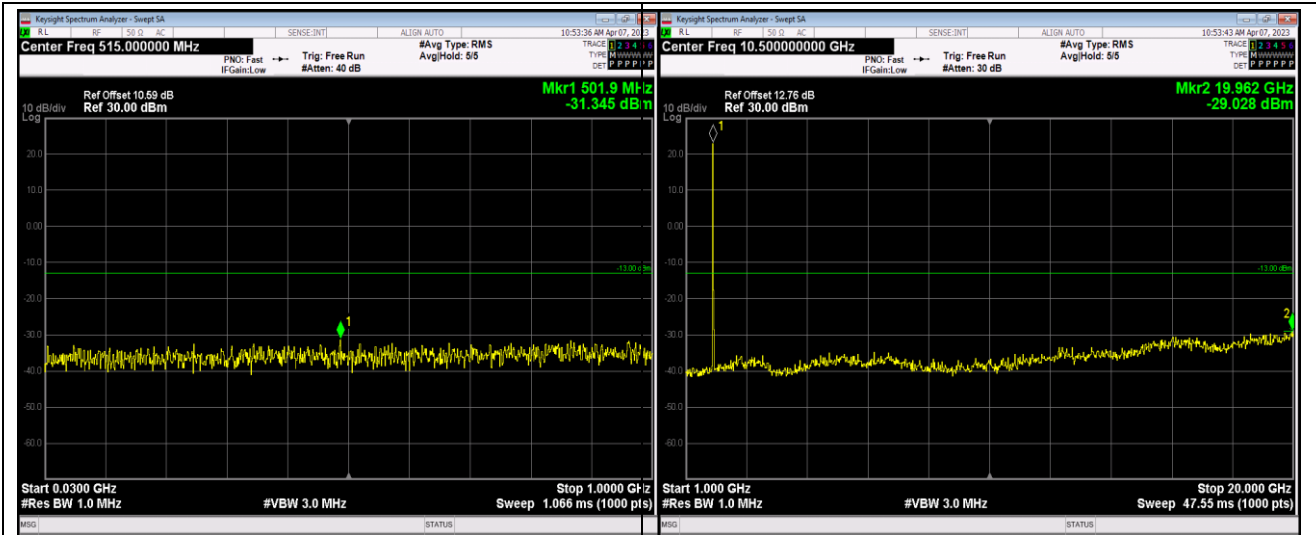

Band2-1.4MHz-64QAM-19193-1RB#0-Range1:30~1000MHz

Band2-1.4MHz-64QAM-19193-1RB#0-Range2:1000~20000MHz

Band2-20MHz-QPSK-18700-1RB#0-Range1:30~1000MHz

Band2-20MHz-QPSK-18700-1RB#0-Range2:1000~20000MHz

Band2-20MHz-16QAM-18900-1RB#0-Range1:30~1000MHz