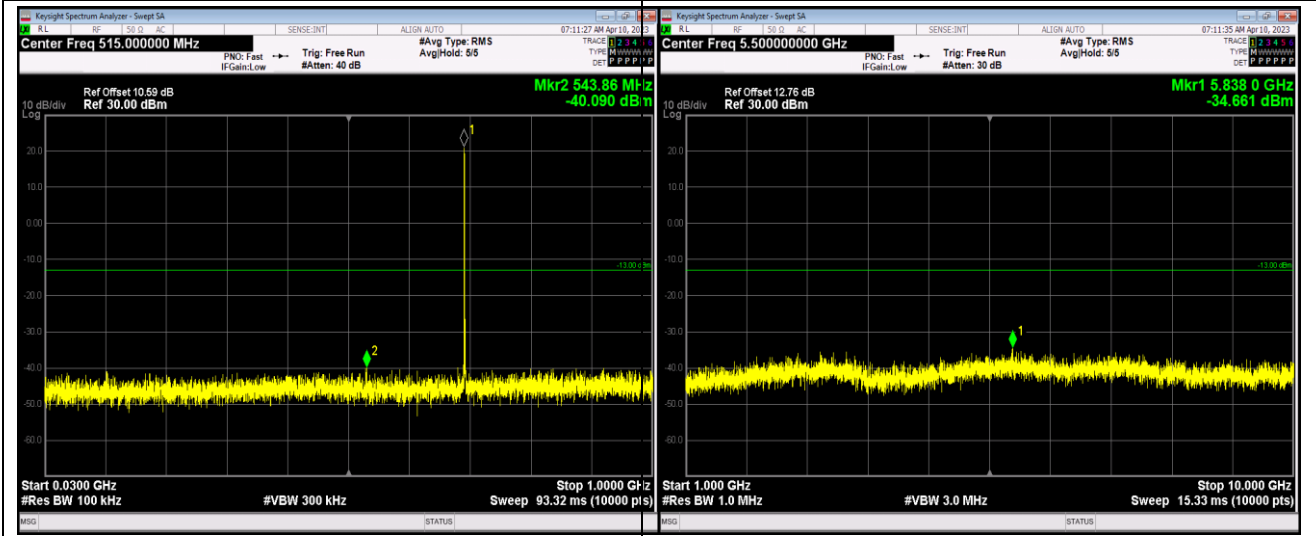

Band12-1.4MHz-16QAM-23017-1RB#0-Range1:30~1000MHz

Band12-1.4MHz-16QAM-23017-1RB#0-Range2:1000~10000MHz