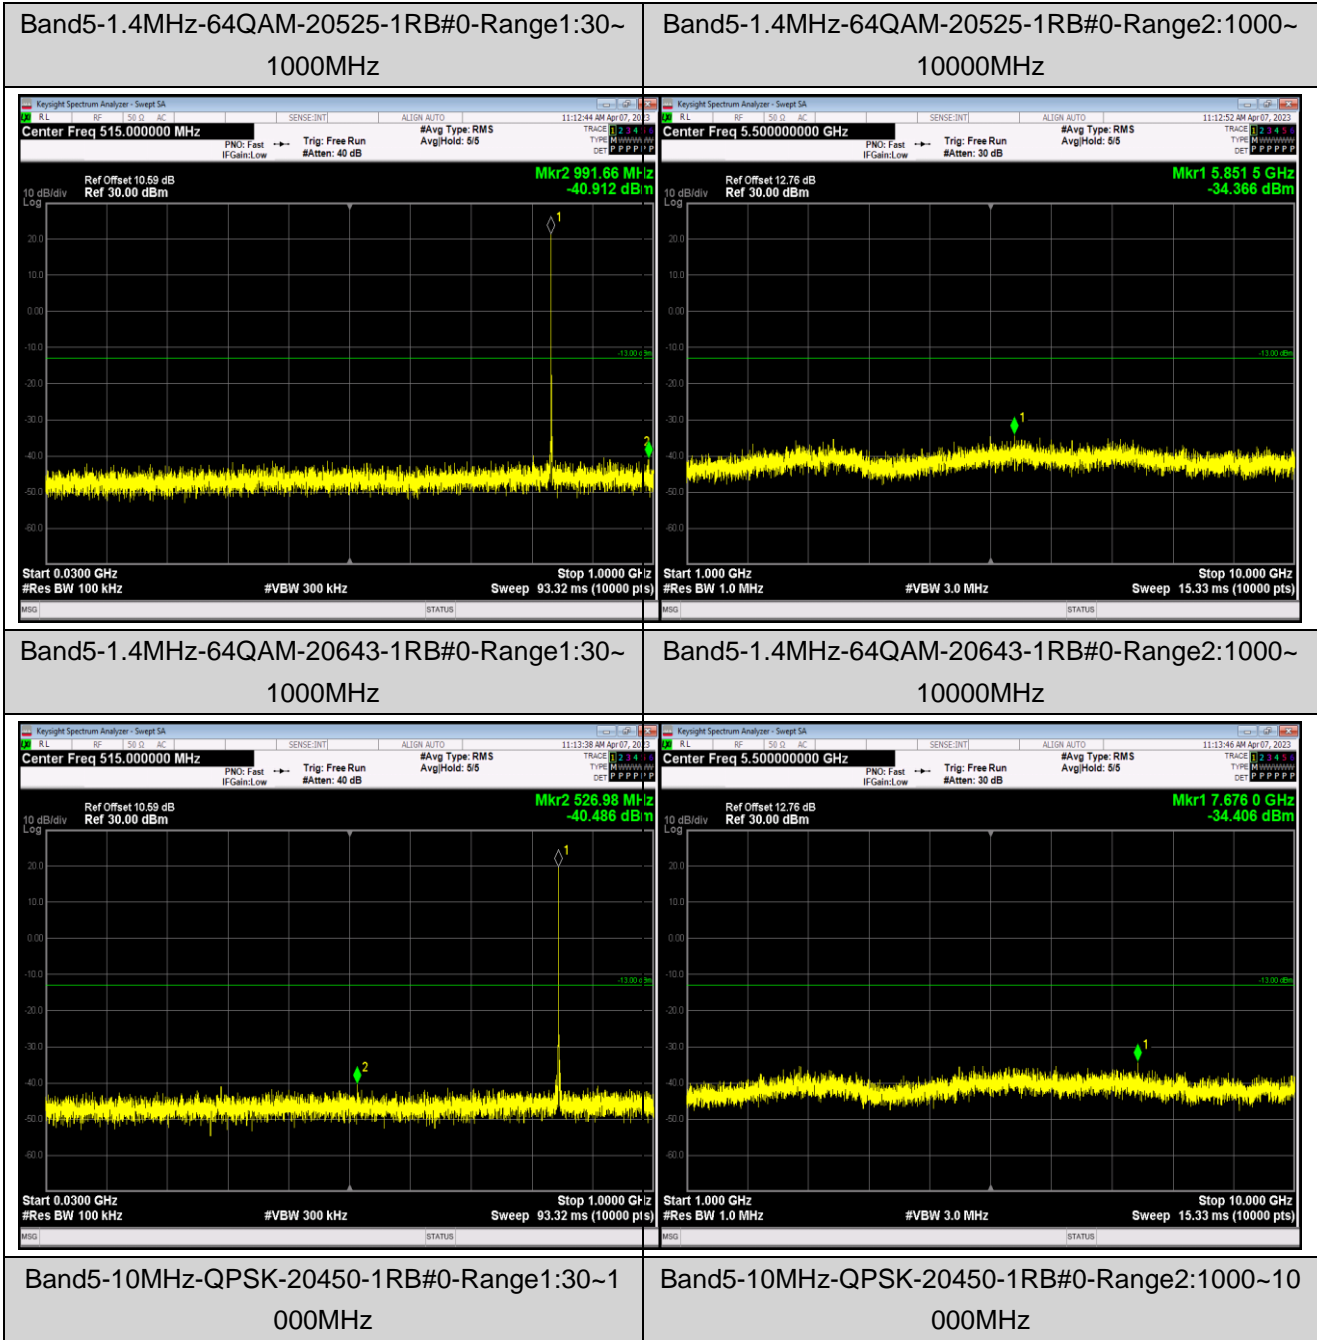

Band2-20MHz-16QAM-18900-1RB#0-Range2:1000~2000MHz

Band2-20MHz-16QAM-19100-1RB#0-Range1:30~1000MHz

Band2-20MHz-16QAM-19100-1RB#0-Range2:1000~2000MHz

Band5-1.4MHz-QPSK-20407-1RB#0-Range1:30~1000MHz

Band5-1.4MHz-QPSK-20407-1RB#0-Range2:1000~10000MHz

Band5-1.4MHz-QPSK-20525-1RB#0-Range1:30~1000MHz

Band5-1.4MHz-QPSK-20525-1RB#0-Range2:1000~10000MHz

Band5-1.4MHz-16QAM-20643-1RB#0-Range1:30~1000MHz

Band5-1.4MHz-16QAM-20643-1RB#0-Range2:1000~10000MHz

Band5-1.4MHz-64QAM-20407-1RB#0-Range1:30~1000MHz

Band5-1.4MHz-64QAM-20407-1RB#0-Range2:1000~10000MHz

Band5-10MHz-QPSK-20525-1RB#0-Range1:30~1000MHz

Band5-10MHz-QPSK-20525-1RB#0-Range2:1000~10000MHz

Band5-10MHz-QPSK-20600-1RB#0-Range1:30~1000MHz

Band5-10MHz-QPSK-20600-1RB#0-Range2:1000~10000MHz