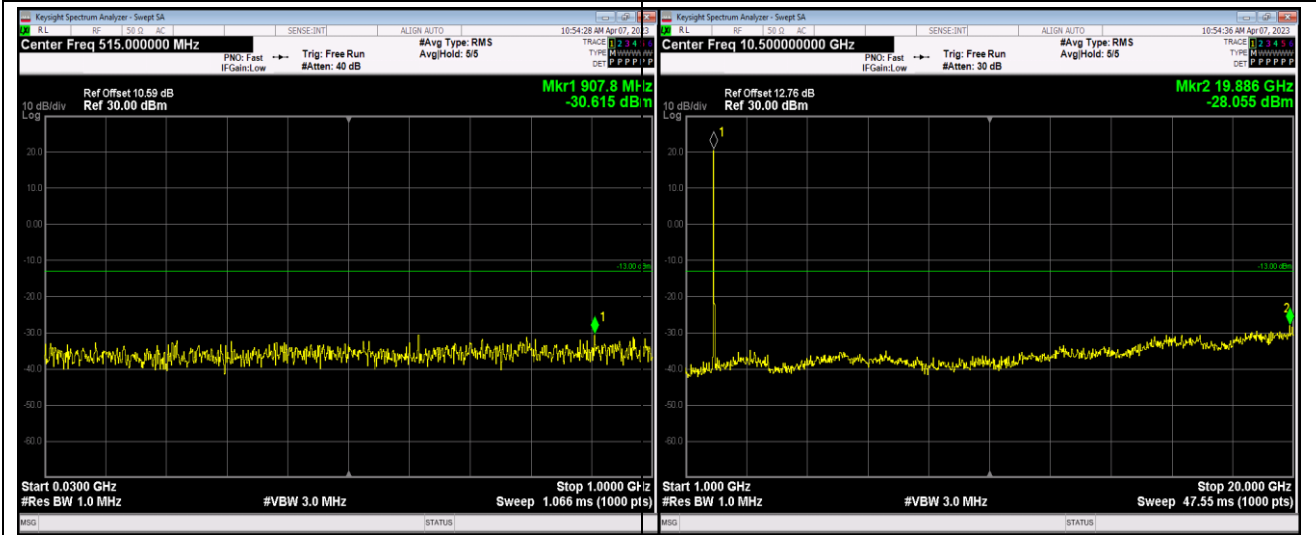

Band2-1.4MHz-64QAM-19193-1RB#0-Range1:30~1000MHz

Band2-1.4MHz-64QAM-19193-1RB#0-Range2:1000~20000MHz

Band2-20MHz-QPSK-18700-1RB#0-Range1:30~1000MHz

Band2-20MHz-QPSK-18700-1RB#0-Range2:1000~20000MHz

Band2-20MHz-16QAM-18900-1RB#0-Range1:30~1000MHz

Band2-20MHz-16QAM-18900-1RB#0-Range2:1000~2000MHz

Band2-20MHz-16QAM-19100-1RB#0-Range1:30~1000MHz

Band2-20MHz-16QAM-19100-1RB#0-Range2:1000~2000MHz

Band5-1.4MHz-QPSK-20407-1RB#0-Range1:30~1000MHz

Band5-1.4MHz-QPSK-20407-1RB#0-Range2:1000~10000MHz