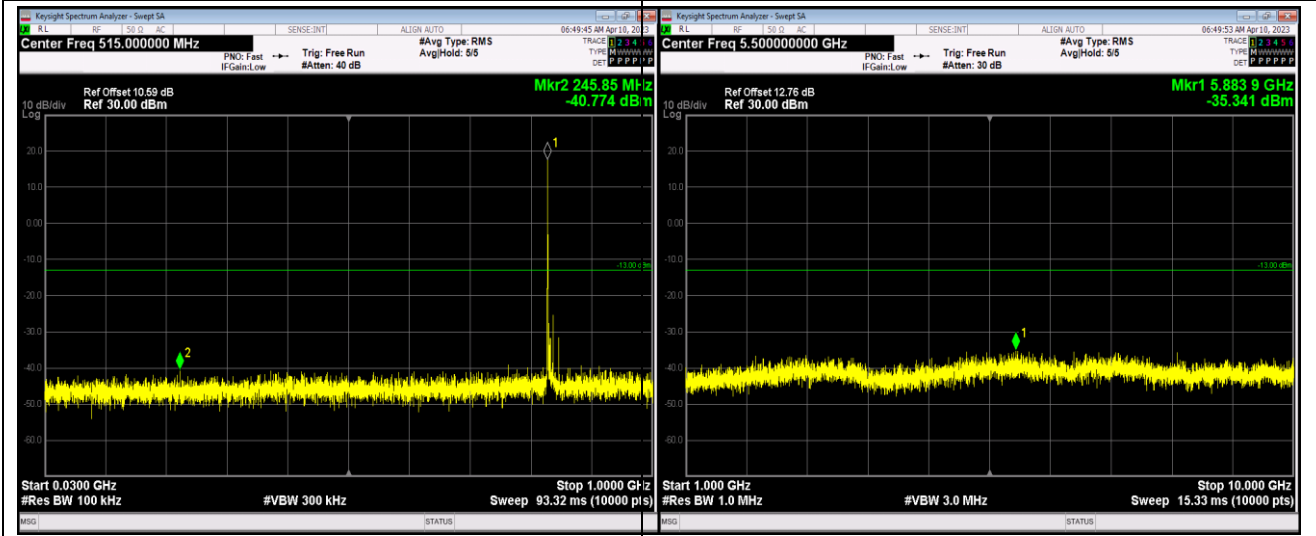

Band5-10MHz-64QAM-20525-1RB#0-Range1:30~1000MHz

Band5-10MHz-64QAM-20525-1RB#0-Range2:1000~10000MHz