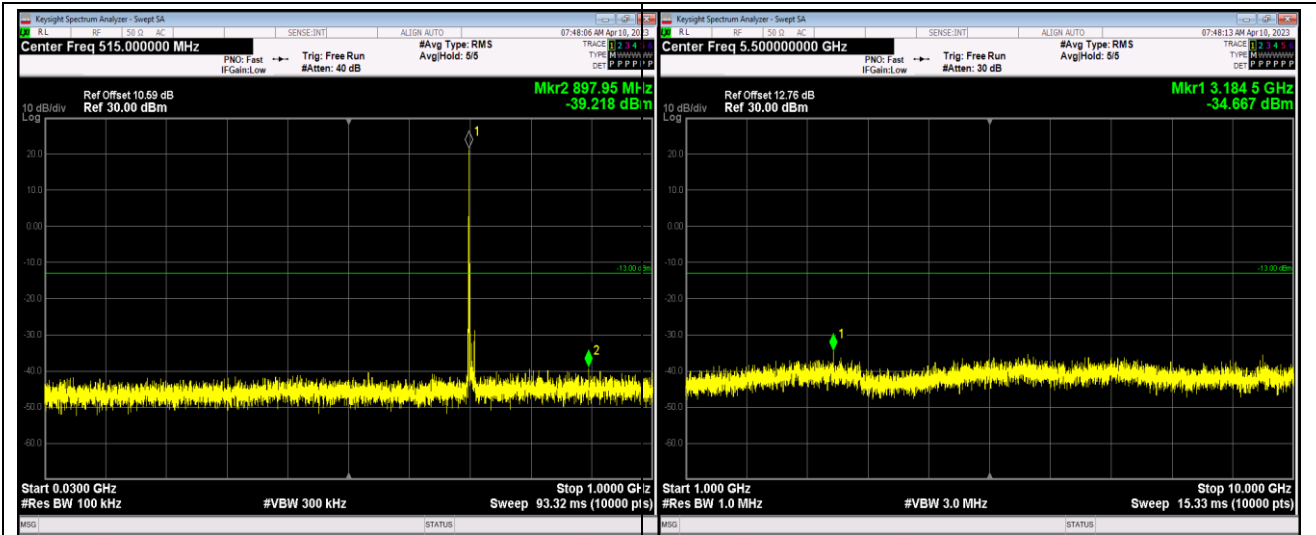

Band12-1.4MHz-64QAM-23095-1RB#0-Range2:1000
~10000MHz

Band12-1.4MHz-64QAM-23173-1RB#0-Range1:30
~1000MHz

Band12-1.4MHz-64QAM-23173-1RB#0-Range2:1000
~10000MHz

Band12-10MHz-16QAM-23060-1RB#0-Range1:30
~1000MHz