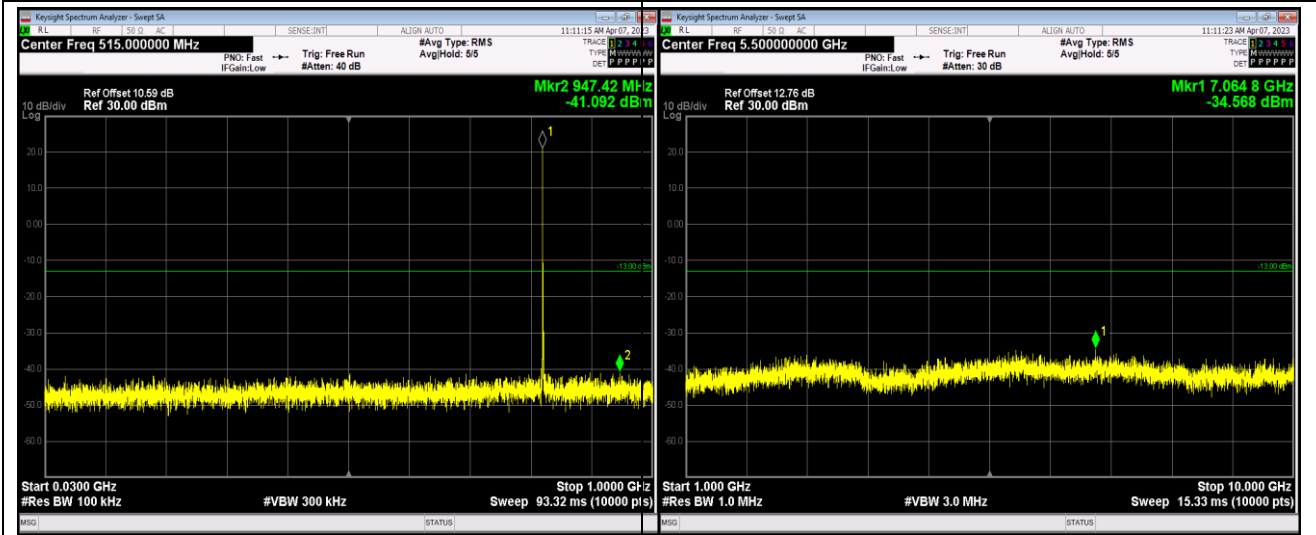

Band2-20MHz-16QAM-18900-1RB#0-Range2:1000~2000MHz

Band2-20MHz-16QAM-19100-1RB#0-Range1:30~1000MHz

Band2-20MHz-16QAM-19100-1RB#0-Range2:1000~2000MHz

Band5-1.4MHz-QPSK-20407-1RB#0-Range1:30~1000MHz

Band5-1.4MHz-QPSK-20407-1RB#0-Range2:1000~10000MHz