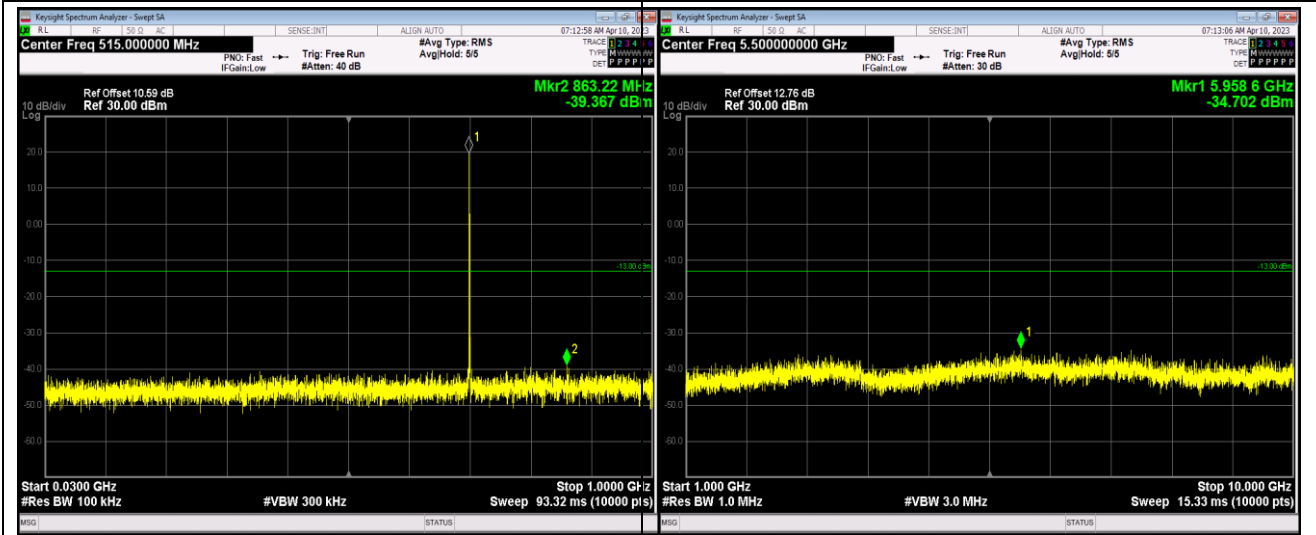

Band12-1.4MHz-64QAM-23095-1RB#0-Range1:30
~1000MHz

Band12-1.4MHz-64QAM-23173-1RB#0-Range2:1000
~10000MHz

Band12-1.4MHz-64QAM-23095-1RB#0-Range2:1000
~10000MHz

Band12-1.4MHz-64QAM-23173-1RB#0-Range1:30
~1000MHz