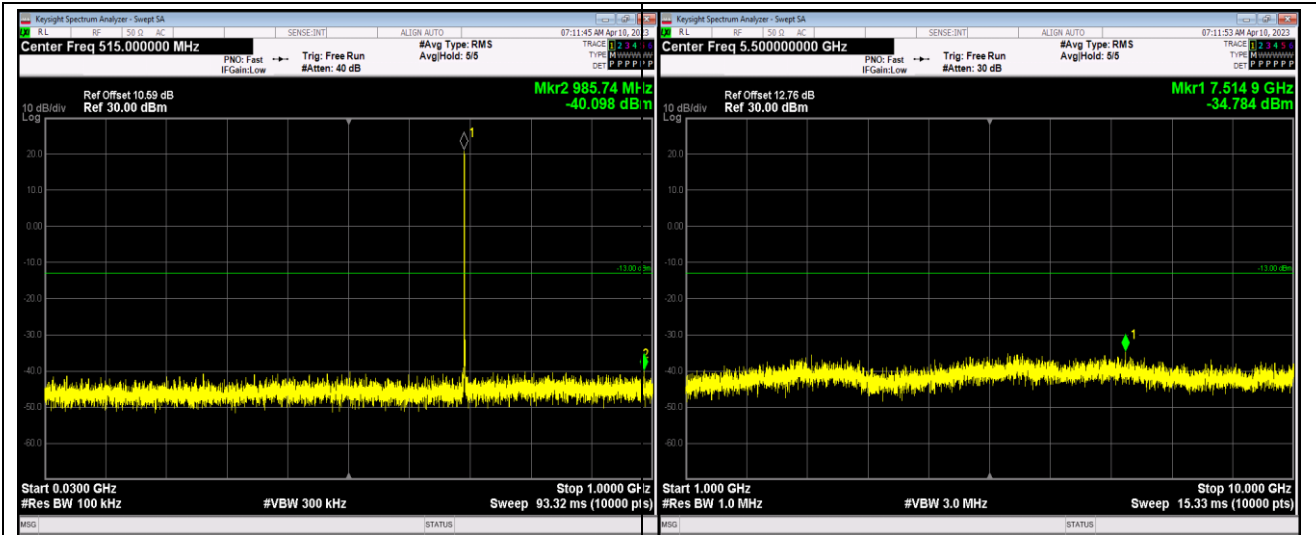

Band12-1.4MHz-QPSK-23173-1RB#0-Range2:1000~10000MHz

Band12-1.4MHz-16QAM-23017-1RB#0-Range1:30~1000MHz

Band12-1.4MHz-16QAM-23017-1RB#0-Range2:1000~10000MHz

Band12-1.4MHz-64QAM-23095-1RB#0-Range1:30
~1000MHz