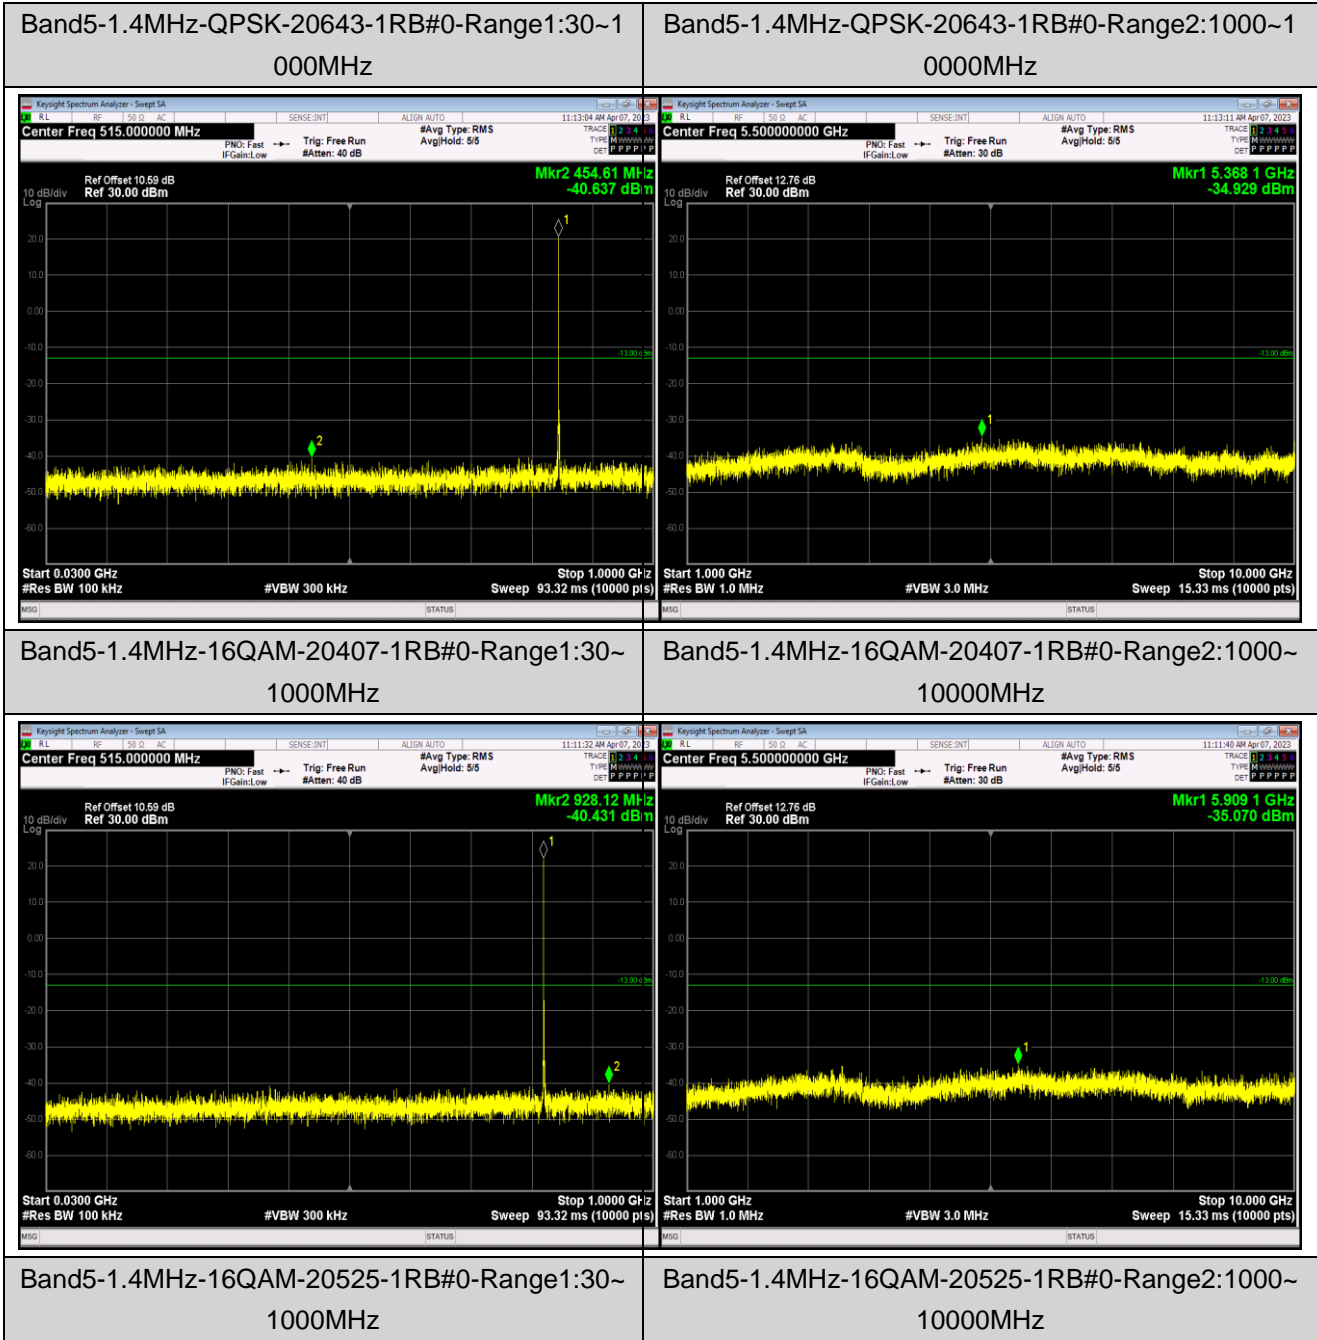

Band2-1.4MHz-64QAM-19193-1RB#0-Range1:30~1000MHz

Band2-1.4MHz-64QAM-19193-1RB#0-Range2:1000~20000MHz

Band2-20MHz-QPSK-18700-1RB#0-Range1:30~1000MHz

Band2-20MHz-QPSK-18700-1RB#0-Range2:1000~20000MHz

Band2-20MHz-16QAM-18900-1RB#0-Range1:30~1000MHz

Band2-20MHz-16QAM-18900-1RB#0-Range2:1000~2000MHz

Band2-20MHz-16QAM-19100-1RB#0-Range1:30~1000MHz

Band2-20MHz-16QAM-19100-1RB#0-Range2:1000~2000MHz

Band5-1.4MHz-QPSK-20407-1RB#0-Range1:30~1000MHz

Band5-1.4MHz-QPSK-20407-1RB#0-Range2:1000~10000MHz

Band5-1.4MHz-QPSK-20525-1RB#0-Range1:30~1000MHz

Band5-1.4MHz-QPSK-20525-1RB#0-Range2:1000~10000MHz

Band5-1.4MHz-16QAM-20643-1RB#0-Range1:30~1000MHz

Band5-1.4MHz-16QAM-20643-1RB#0-Range2:1000~10000MHz

Band5-1.4MHz-64QAM-20407-1RB#0-Range1:30~1000MHz

Band5-1.4MHz-64QAM-20407-1RB#0-Range2:1000~10000MHz

Band5-10MHz-QPSK-20525-1RB#0-Range1:30~1000MHz

Band5-10MHz-QPSK-20525-1RB#0-Range2:1000~10000MHz

Band5-10MHz-QPSK-20600-1RB#0-Range1:30~1000MHz

Band5-10MHz-QPSK-20600-1RB#0-Range2:1000~10000MHz