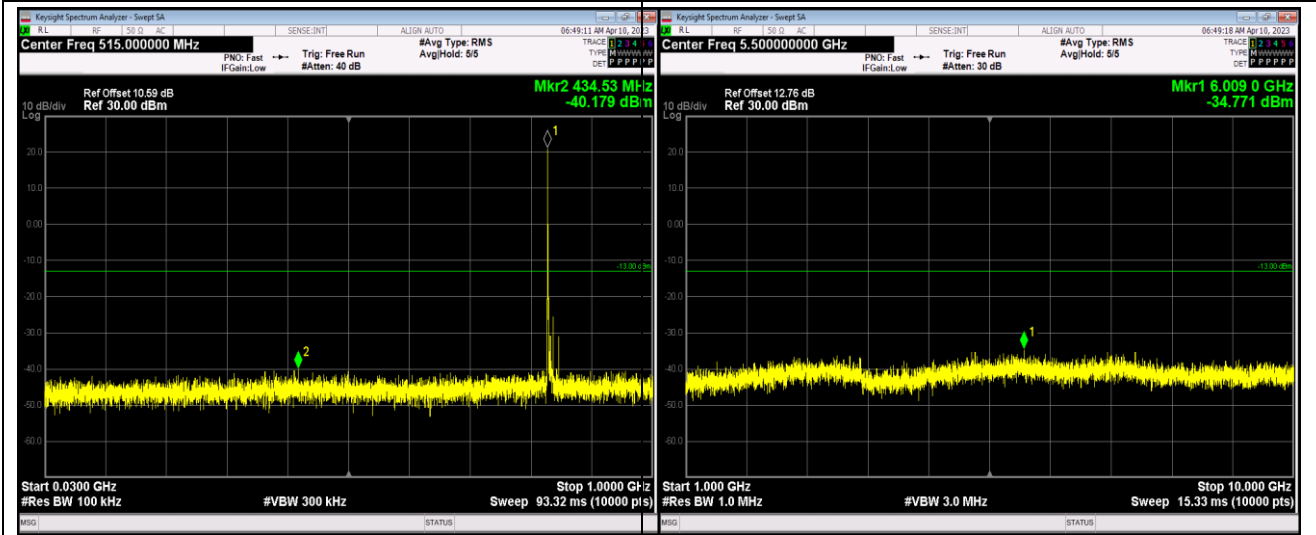

Band5-1.4MHz-64QAM-20407-1RB#0-Range2:1000~10000MHz

Band5-10MHz-QPSK-20525-1RB#0-Range1:30~1000MHz

Band5-10MHz-QPSK-20525-1RB#0-Range2:1000~10000MHz

Band5-10MHz-QPSK-20600-1RB#0-Range1:30~1000MHz

Band5-10MHz-QPSK-20600-1RB#0-Range2:1000~10000MHz