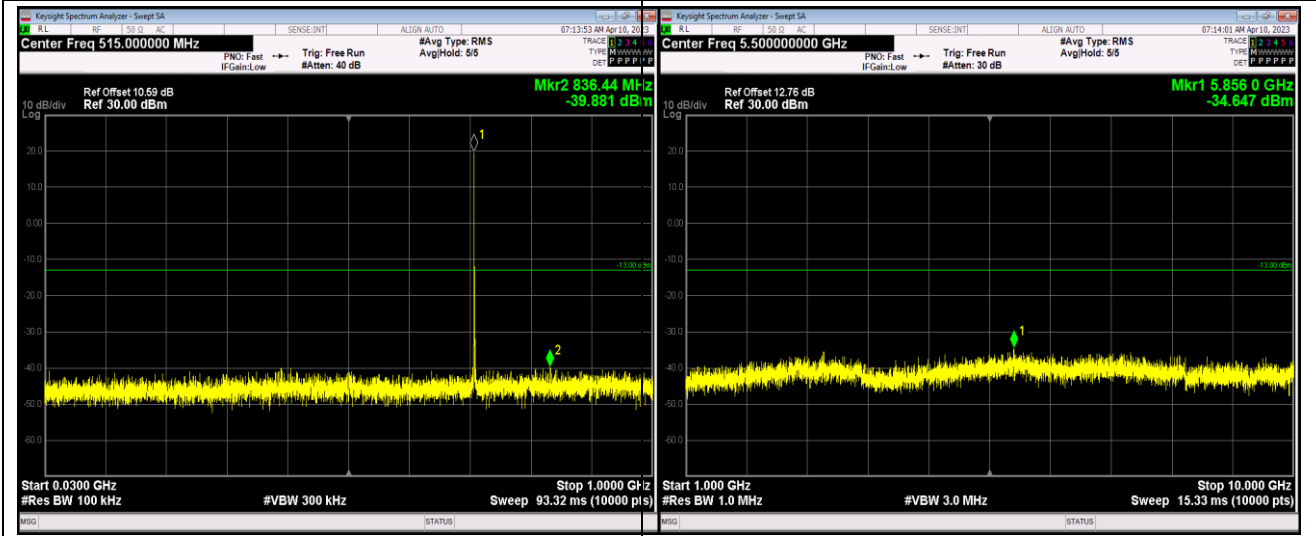

Band12-1.4MHz-64QAM-23173-1RB#0-Range1:30
~1000MHz

Band12-1.4MHz-64QAM-23173-1RB#0-Range2:1000
~10000MHz