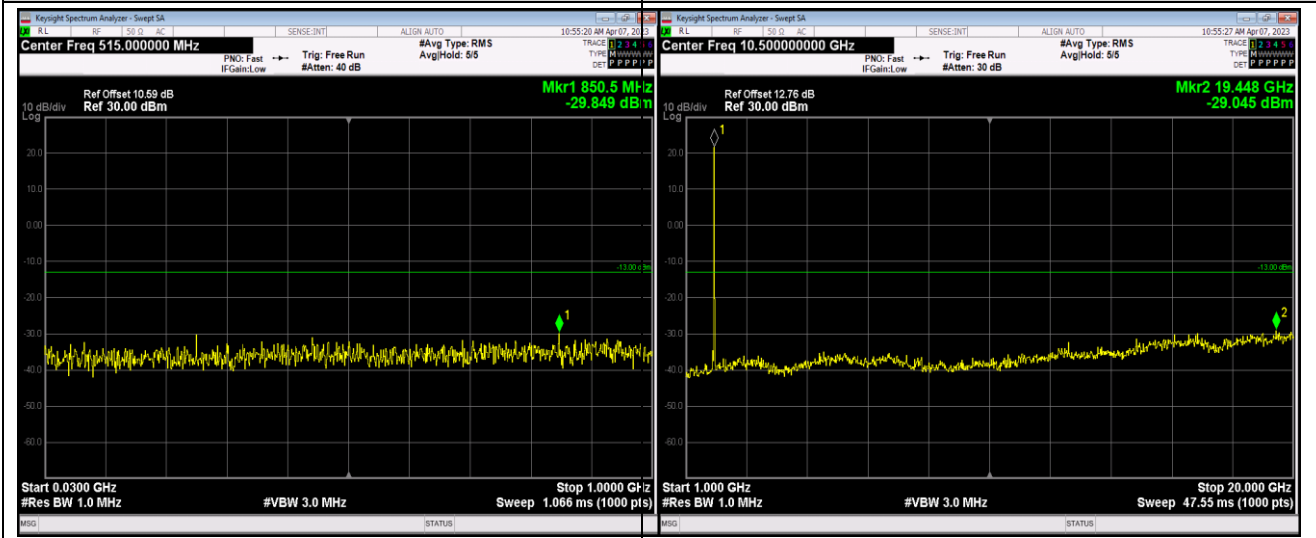

Band2-1.4MHz-64QAM-19193-1RB#0-Range1:30~1000MHz

Band2-1.4MHz-64QAM-19193-1RB#0-Range2:1000~20000MHz

Band2-20MHz-QPSK-18700-1RB#0-Range1:30~1000MHz

Band2-20MHz-QPSK-18700-1RB#0-Range2:1000~20000MHz

Band2-20MHz-16QAM-18900-1RB#0-Range1:30~1000MHz

Band2-20MHz-16QAM-18900-1RB#0-Range2:1000~2000MHz

Band2-20MHz-16QAM-19100-1RB#0-Range1:30~1000MHz

Band2-20MHz-16QAM-19100-1RB#0-Range2:1000~2000MHz

Band5-1.4MHz-QPSK-20407-1RB#0-Range1:30~1000MHz

Band5-1.4MHz-QPSK-20407-1RB#0-Range2:1000~10000MHz