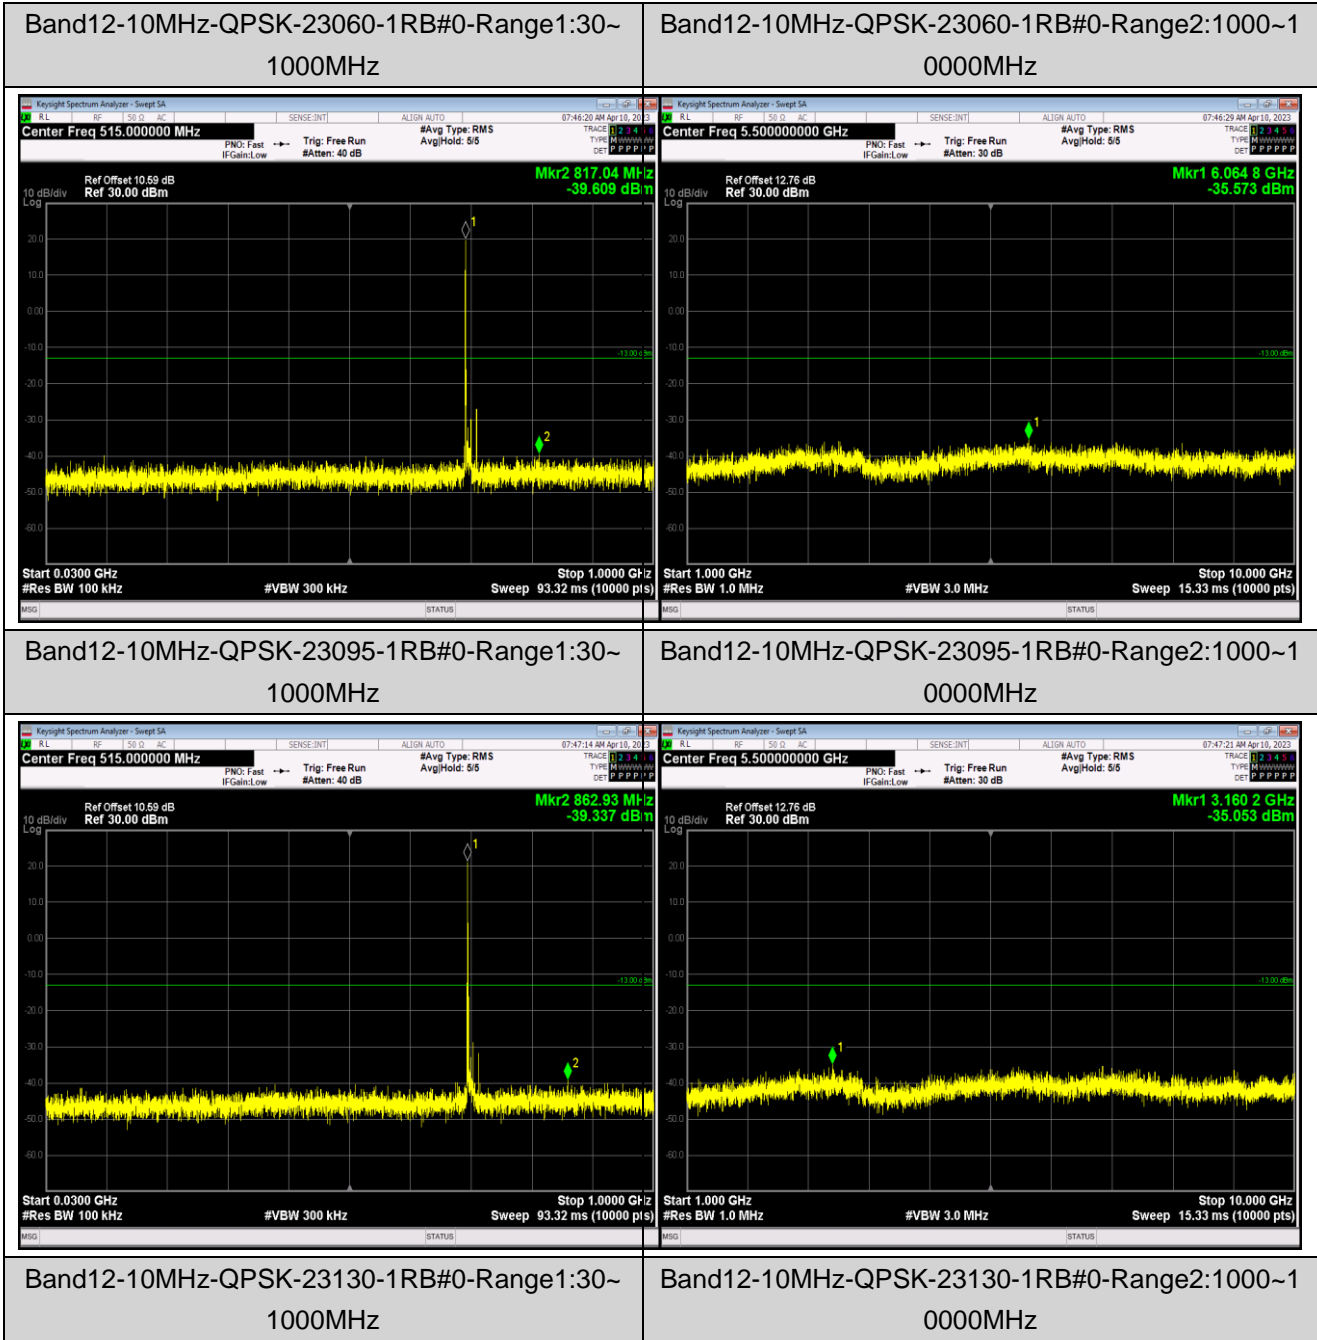

Band5-10MHz-64QAM-20450-1RB#0-Range1:30~1000MHz

Band5-10MHz-64QAM-20450-1RB#0-Range2:1000~10000MHz

Band5-10MHz-64QAM-20525-1RB#0-Range1:30~1000MHz

Band5-10MHz-64QAM-20525-1RB#0-Range2:1000~10000MHz

Band12-1.4MHz-QPSK-23173-1RB#0-Range1:30~1000MHz

Band12-1.4MHz-QPSK-23173-1RB#0-Range2:1000~10000MHz

Band12-1.4MHz-16QAM-23017-1RB#0-Range1:30~1000MHz

Band12-1.4MHz-16QAM-23017-1RB#0-Range2:1000~10000MHz

Band12-1.4MHz-64QAM-23095-1RB#0-Range1:30
~1000MHz

Band12-1.4MHz-64QAM-23095-1RB#0-Range2:1000
~10000MHz

Band12-1.4MHz-64QAM-23173-1RB#0-Range1:30
~1000MHz

Band12-1.4MHz-64QAM-23173-1RB#0-Range2:1000
~10000MHz

Band12-10MHz-16QAM-23060-1RB#0-Range1:30
~1000MHz

Band12-10MHz-16QAM-23060-1RB#0-Range2:1000~
10000MHz

Band12-10MHz-16QAM-23095-1RB#0-Range1:30
~1000MHz

Band12-10MHz-16QAM-23095-1RB#0-Range2:1000~
10000MHz