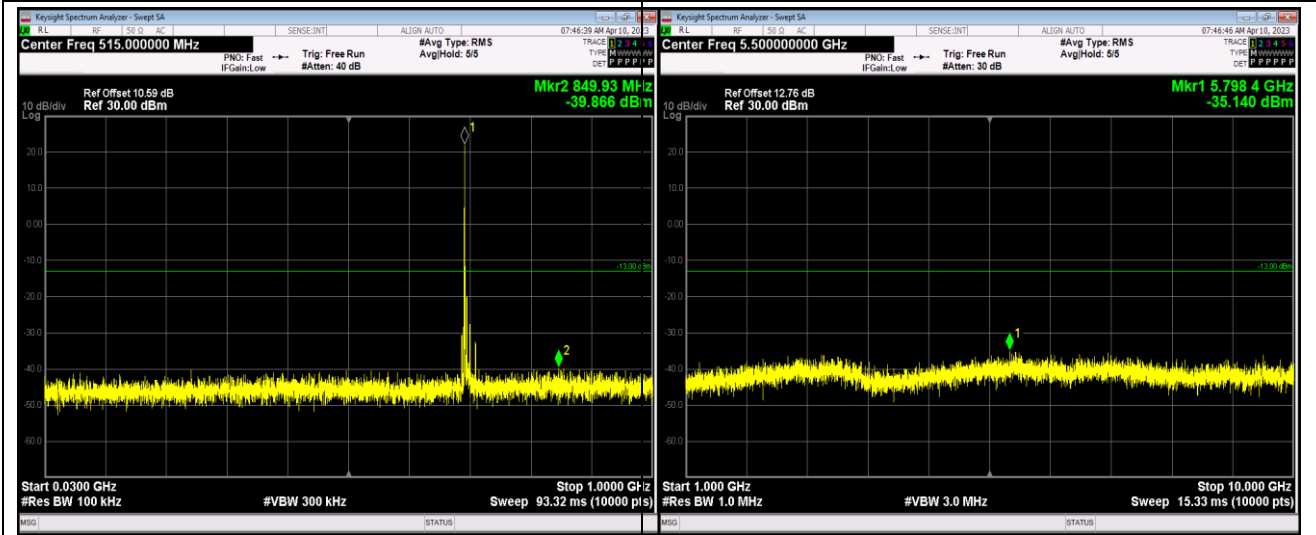

Band12-10MHz-16QAM-23060-1RB#0-Range1:30
~1000MHz

Band12-10MHz-16QAM-23095-1RB#0-Range2:1000~
10000MHz

Band12-10MHz-16QAM-23060-1RB#0-Range2:1000~
10000MHz

Band12-10MHz-16QAM-23095-1RB#0-Range1:30
~1000MHz