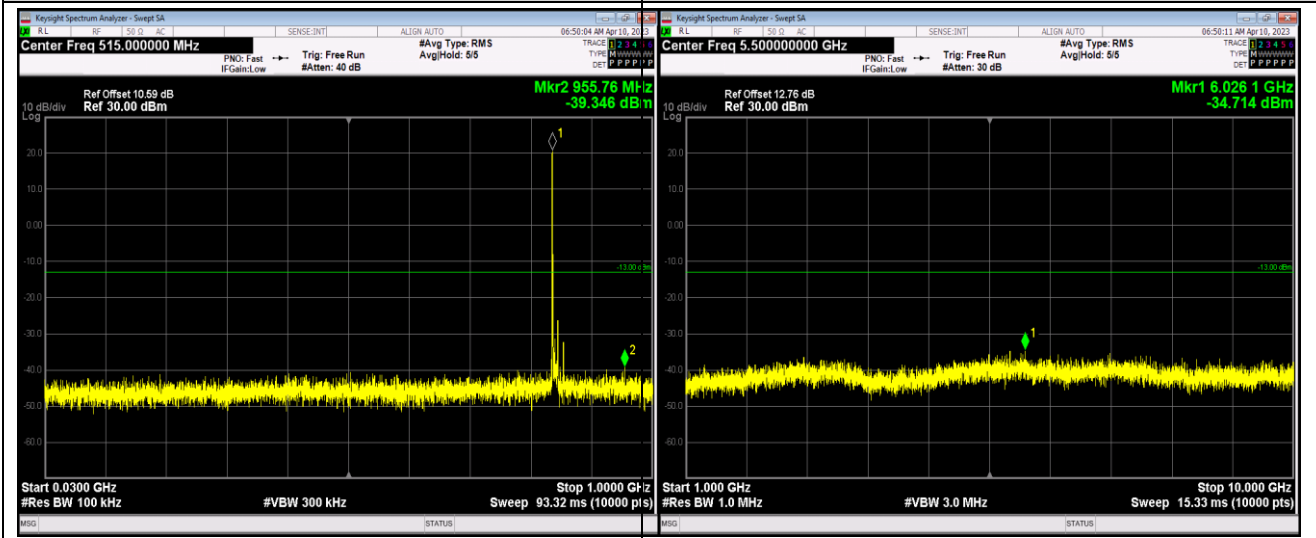

Band5-1.4MHz-64QAM-20407-1RB#0-Range2:1000~10000MHz

Band5-10MHz-QPSK-20525-1RB#0-Range1:30~1000MHz

Band5-10MHz-QPSK-20525-1RB#0-Range2:1000~10000MHz

Band5-10MHz-QPSK-20600-1RB#0-Range1:30~1000MHz

Band5-10MHz-QPSK-20600-1RB#0-Range2:1000~10000MHz