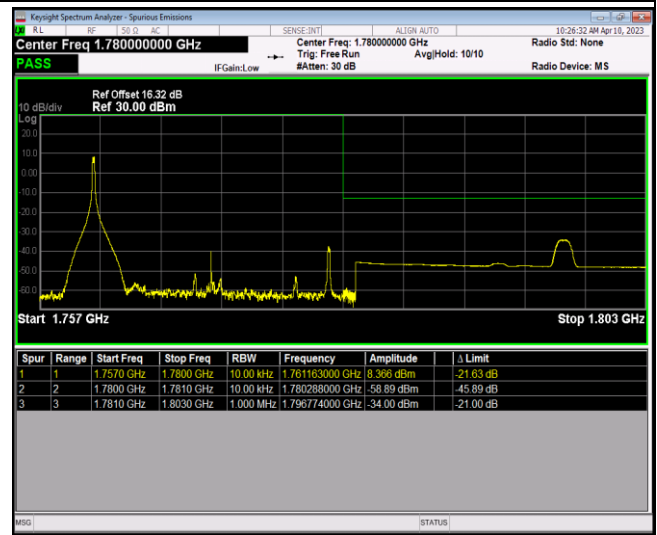

Band66-20MHz-16QAM-132572-1RB#0

Band66-20MHz-16QAM-132572-100RB#0