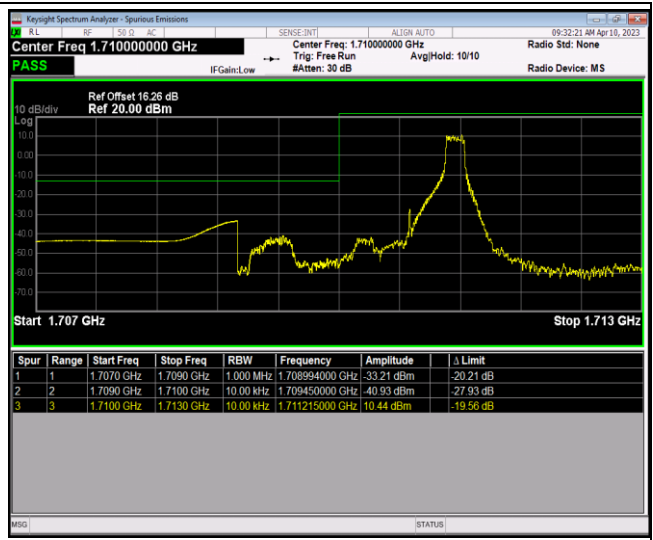

Band66-1.4MHz-64QAM-131979-6RB#0

Band66-1.4MHz-64QAM-132665-1RB#0

Band66-1.4MHz-64QAM-132665-1RB#5

Band66-1.4MHz-64QAM-132665-6RB#0

Band66-20MHz-QPSK-132072-1RB#0

Band66-20MHz-QPSK-132072-1RB#99

Band66-20MHz-QPSK-132072-100RB#0