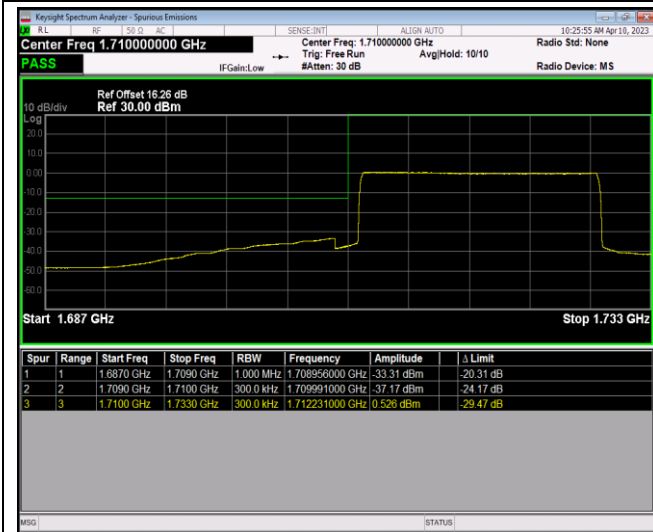

Band66-20MHz-16QAM-132572-1RB#99

Band66-20MHz-16QAM-132572-100RB#0

Band66-20MHz-64QAM-132072-1RB#0

Band66-20MHz-64QAM-132072-1RB#99

Band66-20MHz-64QAM-132072-100RB#0

Band66-20MHz-64QAM-132572-1RB#0

Band66-20MHz-64QAM-132572-1RB#99