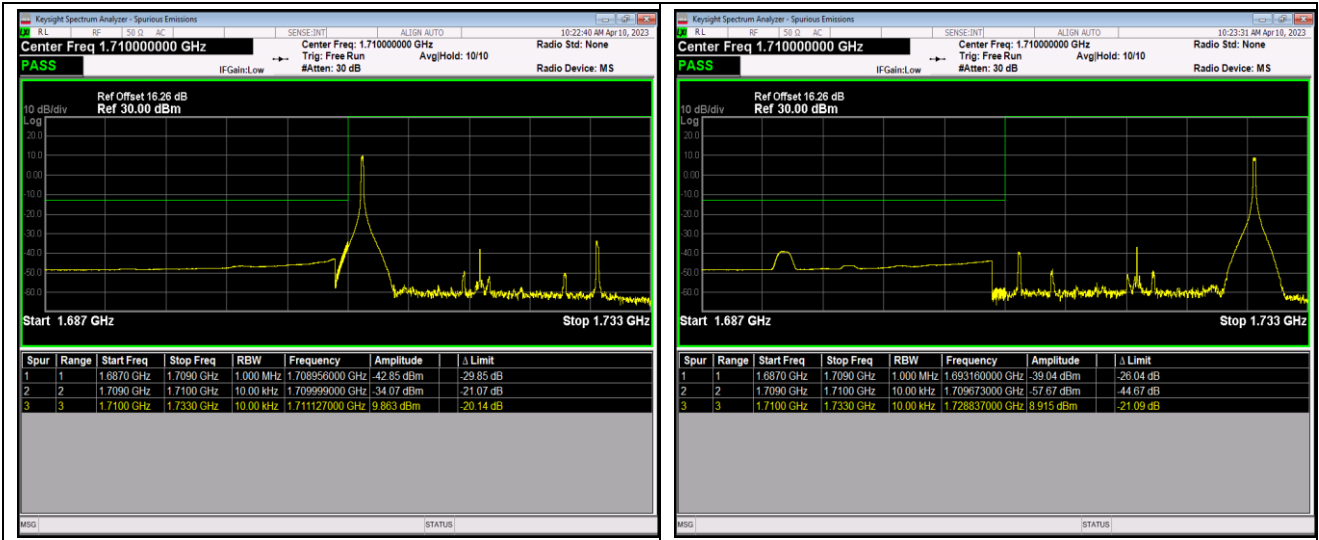

Band66-1.4MHz-64QAM-131979-6RB#0

Band66-1.4MHz-64QAM-132665-1RB#0

Band66-1.4MHz-64QAM-132665-1RB#5

Band66-1.4MHz-64QAM-132665-6RB#0

Band66-20MHz-QPSK-132072-1RB#0

Band66-20MHz-QPSK-132072-1RB#99

Band66-20MHz-QPSK-132072-100RB#0