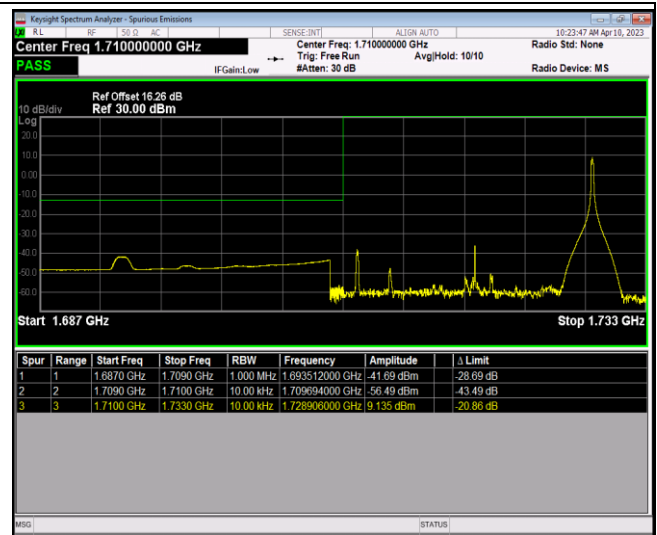

Band66-20MHz-QPSK-132572-1RB#0

Band66-20MHz-QPSK-132572-1RB#99

Band66-20MHz-QPSK-132572-100RB#0

Band66-20MHz-16QAM-132072-1RB#0

Band66-20MHz-16QAM-132072-1RB#99

Band66-20MHz-16QAM-132072-100RB#0

Band66-20MHz-16QAM-132572-1RB#0