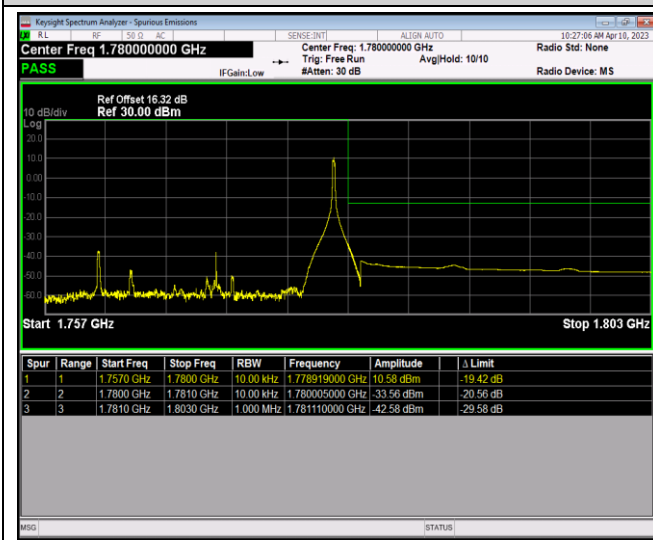

Band66-20MHz-QPSK-132572-1RB#99

Band66-20MHz-16QAM-132072-1RB#0