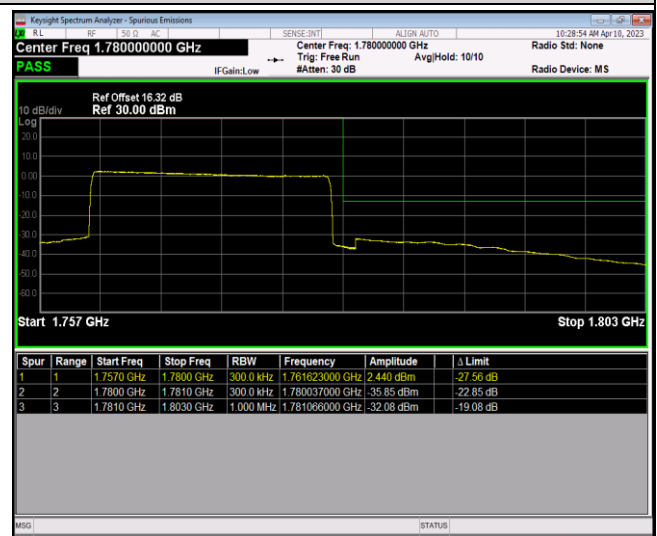

Band66-20MHz-16QAM-132572-100RB#0

Band66-20MHz-64QAM-132072-1RB#99