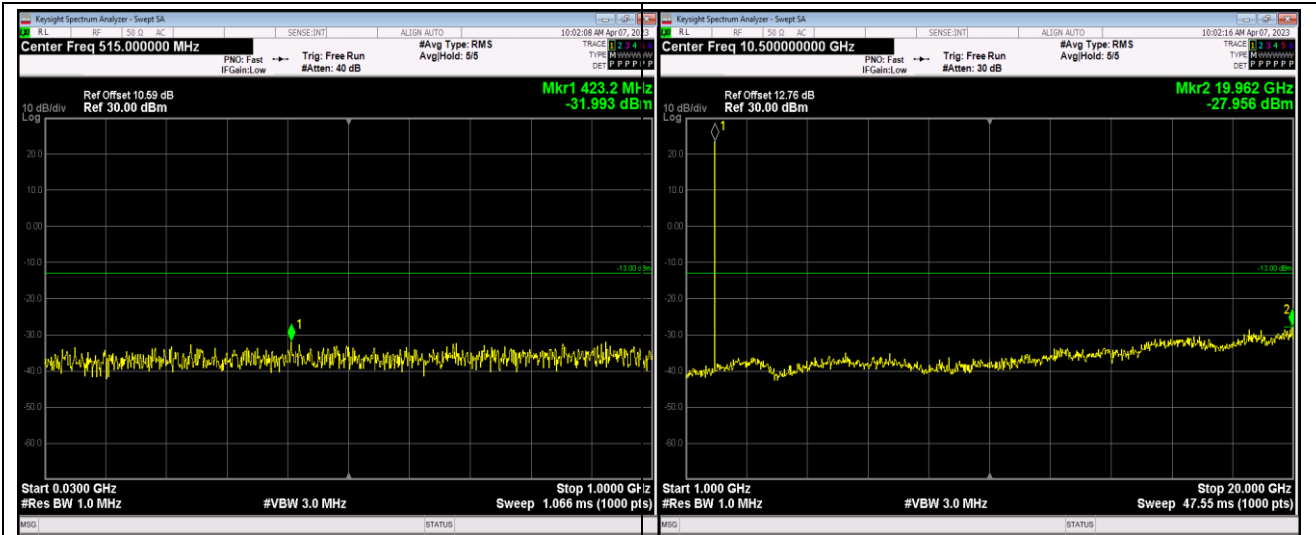

Band2-1.4MHz-16QAM-18607-1RB#0-Range2:1000~20000MHz

Band2-1.4MHz-16QAM-18607-1RB#0-Range1:30~1000MHz