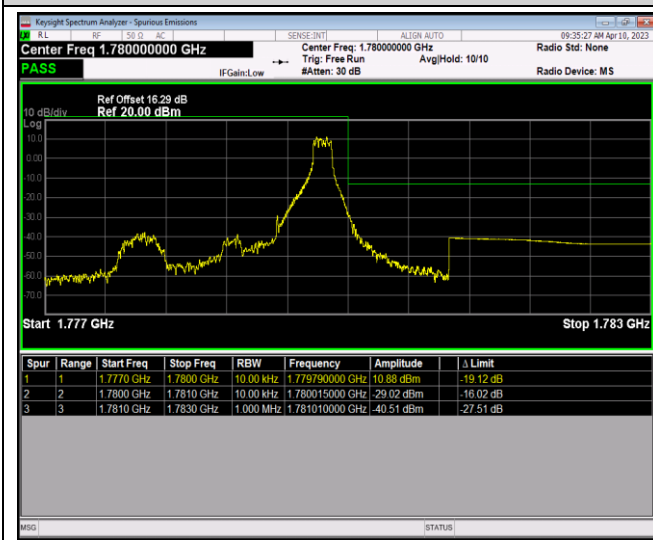

Band66-1.4MHz-64QAM-131979-6RB#0

Band66-1.4MHz-64QAM-132665-1RB#0

Band66-1.4MHz-64QAM-132665-1RB#5

Band66-1.4MHz-64QAM-132665-6RB#0

Band66-20MHz-QPSK-132072-1RB#0

Band66-20MHz-QPSK-132072-1RB#99

Band66-20MHz-QPSK-132072-100RB#0