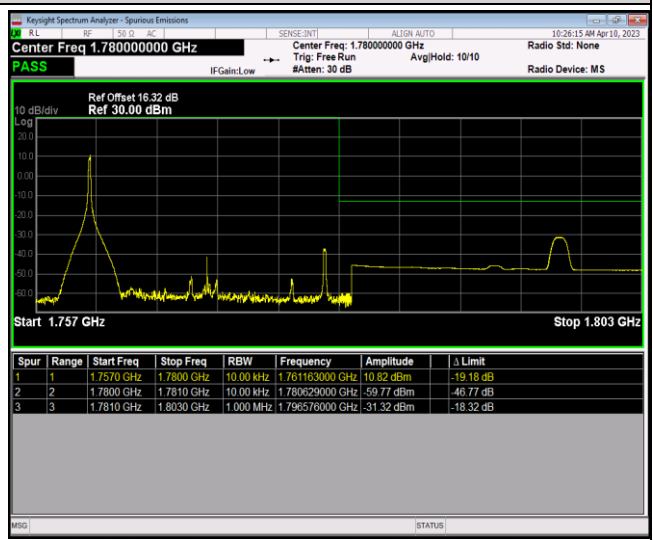

Band66-20MHz-QPSK-132572-1RB#0

Band66-20MHz-QPSK-132572-100RB#0