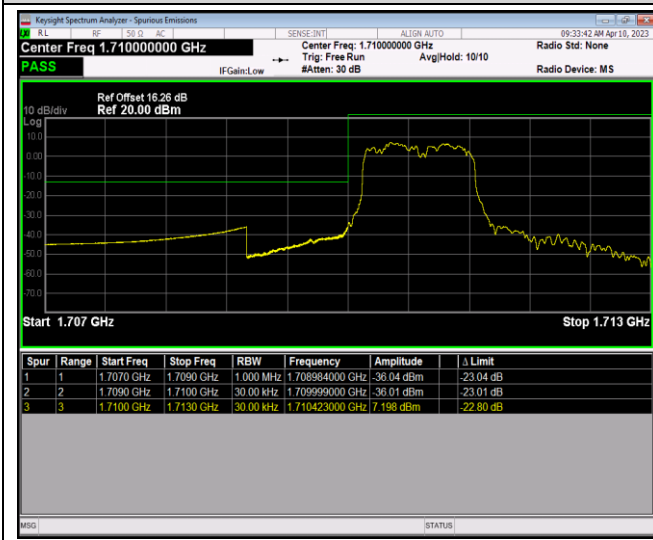

Band66-1.4MHz-64QAM-131979-6RB#0

Band66-1.4MHz-64QAM-132665-1RB#0

Band66-1.4MHz-64QAM-132665-1RB#5

Band66-1.4MHz-64QAM-132665-6RB#0

Band66-20MHz-QPSK-132072-1RB#0

Band66-20MHz-QPSK-132072-1RB#99

Band66-20MHz-QPSK-132072-100RB#0