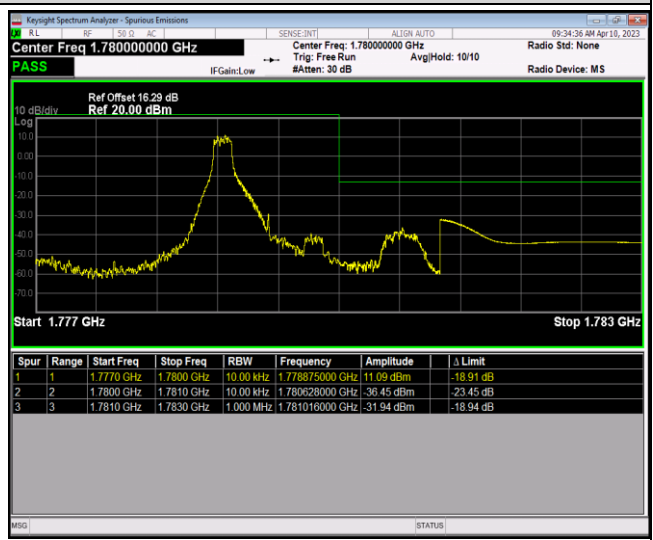

Band66-1.4MHz-64QAM-131979-6RB#0

Band66-1.4MHz-64QAM-132665-1RB#0

Band66-1.4MHz-64QAM-132665-1RB#5

Band66-1.4MHz-64QAM-132665-6RB#0

Band66-20MHz-QPSK-132072-1RB#0

Band66-20MHz-QPSK-132072-1RB#99

Band66-20MHz-QPSK-132072-100RB#0