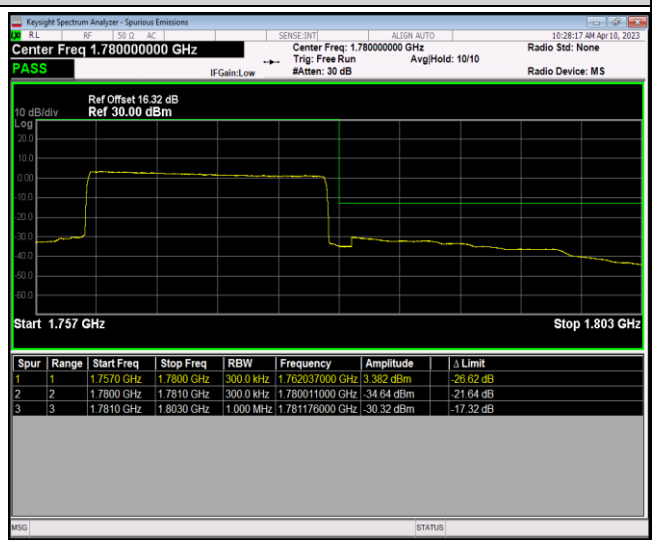

Band66-20MHz-QPSK-132572-100RB#0

Band66-20MHz-16QAM-132072-1RB#99