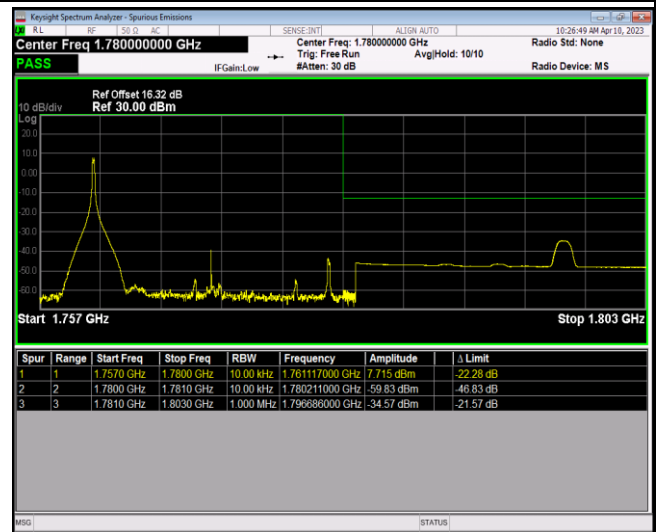

Band66-20MHz-16QAM-132572-1RB#99

Band66-20MHz-16QAM-132572-100RB#0

Band66-20MHz-64QAM-132072-1RB#0

Band66-20MHz-64QAM-132072-1RB#99

Band66-20MHz-64QAM-132072-100RB#0

Band66-20MHz-64QAM-132572-1RB#0

Band66-20MHz-64QAM-132572-1RB#99