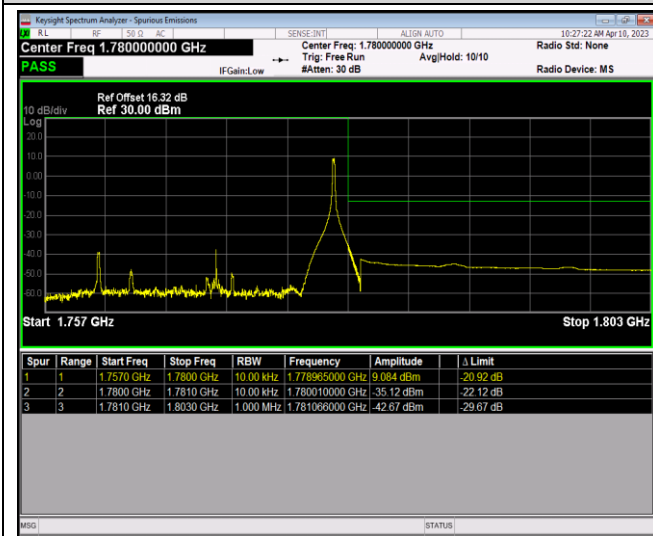

Band66-20MHz-16QAM-132572-1RB#99

Band66-20MHz-64QAM-132072-1RB#0