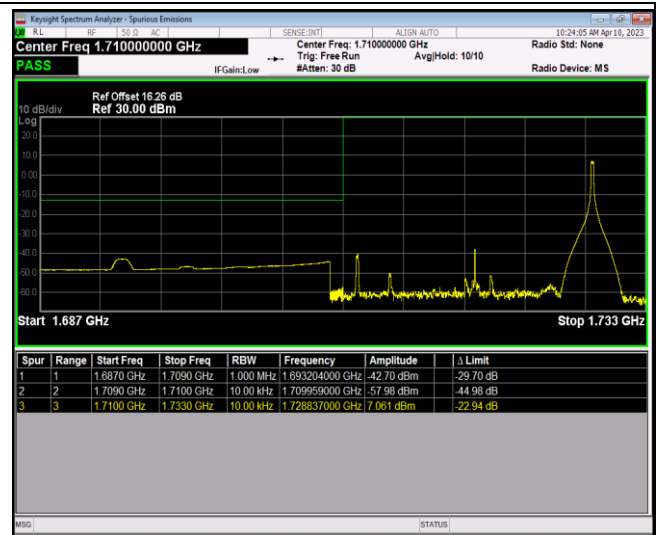

Band66-20MHz-16QAM-132572-1RB#99

Band66-20MHz-16QAM-132572-100RB#0

Band66-20MHz-64QAM-132072-1RB#0

Band66-20MHz-64QAM-132072-1RB#99

Band66-20MHz-64QAM-132072-100RB#0

Band66-20MHz-64QAM-132572-1RB#0

Band66-20MHz-64QAM-132572-1RB#99