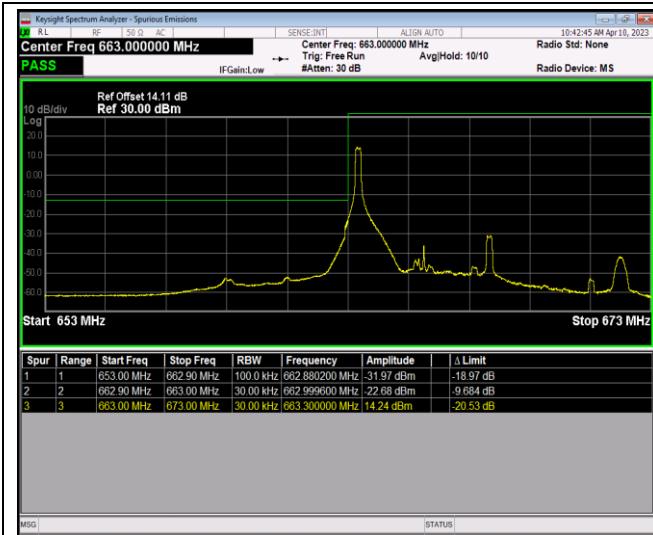

Band71-5MHz-QPSK-133147-1RB#0

Band71-5MHz-QPSK-133147-25RB#0