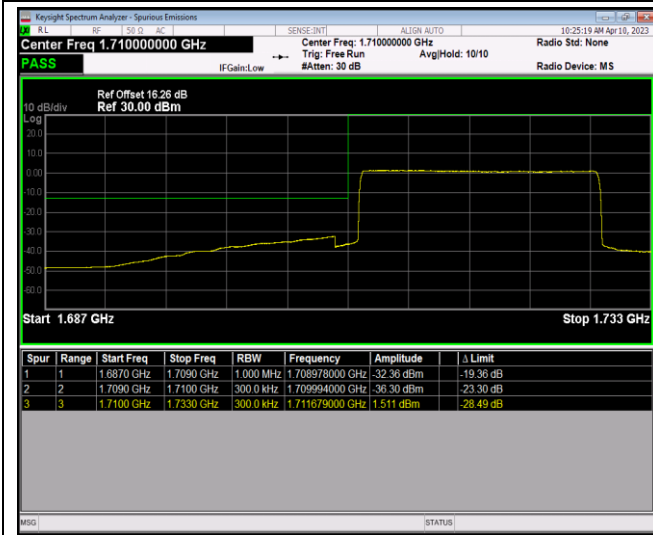

Band66-20MHz-QPSK-132572-1RB#0

Band66-20MHz-QPSK-132572-1RB#99

Band66-20MHz-QPSK-132572-100RB#0

Band66-20MHz-16QAM-132072-1RB#0

Band66-20MHz-16QAM-132072-1RB#99

Band66-20MHz-16QAM-132072-100RB#0

Band66-20MHz-16QAM-132572-1RB#0