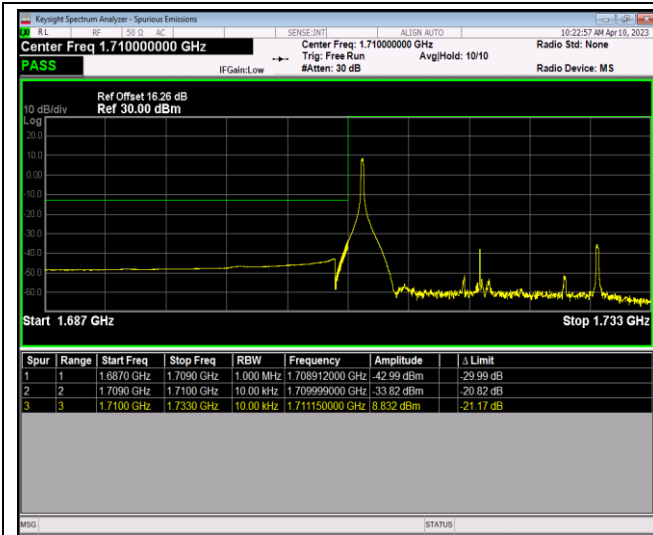

Band66-20MHz-QPSK-132572-1RB#0

Band66-20MHz-QPSK-132572-1RB#99

Band66-20MHz-QPSK-132572-100RB#0

Band66-20MHz-16QAM-132072-1RB#0

Band66-20MHz-16QAM-132072-1RB#99

Band66-20MHz-16QAM-132072-100RB#0

Band66-20MHz-16QAM-132572-1RB#0