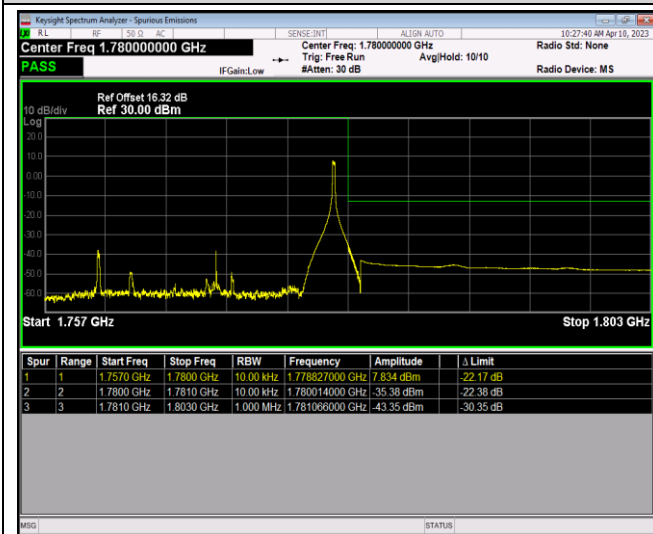

Band66-20MHz-64QAM-132572-1RB#99

Band71-5MHz-QPSK-133147-1RB#0