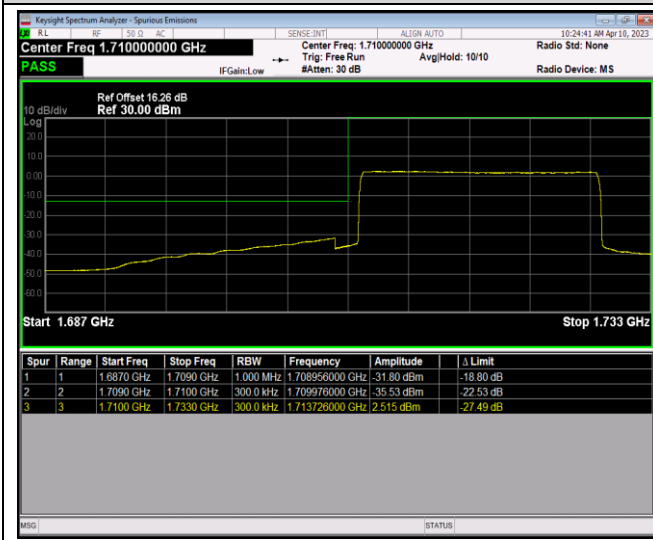

Band66-20MHz-QPSK-132072-100RB#0

Band66-20MHz-QPSK-132572-1RB#99