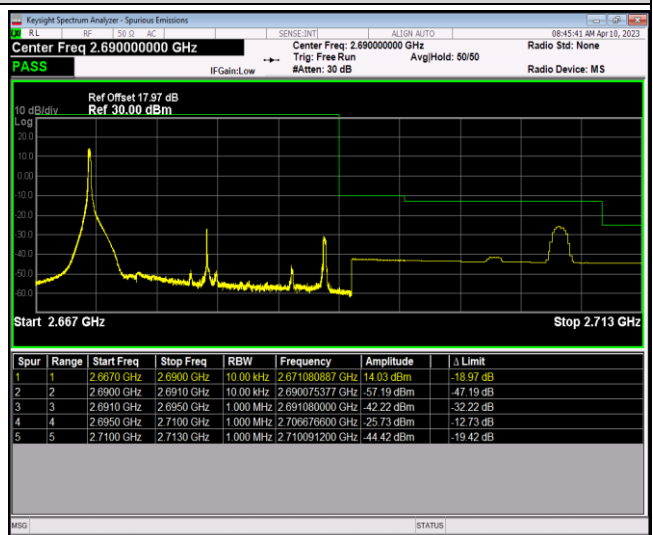

Band41-20MHz-QPSK-39750-1RB#0

Band41-20MHz-QPSK-39750-1RB#99

Band41-20MHz-QPSK-39750-100RB#0

Band41-20MHz-QPSK-41490-1RB#0

Band41-20MHz-QPSK-41490-1RB#99

Band41-20MHz-QPSK-41490-100RB#0

Band41-20MHz-16QAM-39750-1RB#0