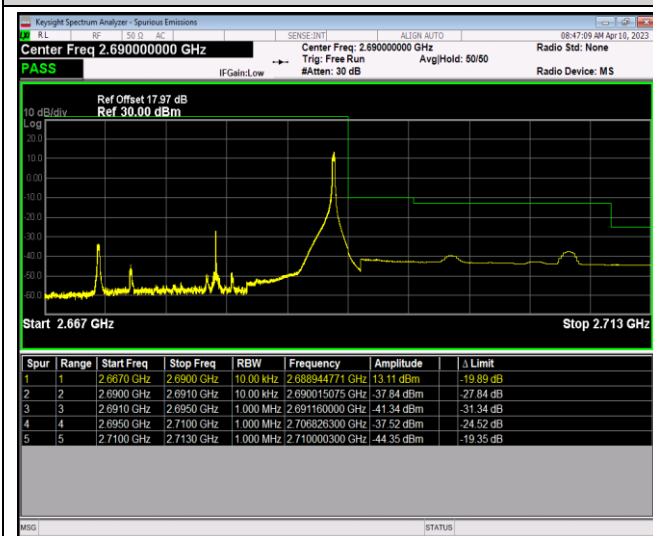

Band41-20MHz-QPSK-39750-1RB#0

Band41-20MHz-QPSK-39750-1RB#99

Band41-20MHz-QPSK-39750-100RB#0

Band41-20MHz-QPSK-41490-1RB#0

Band41-20MHz-QPSK-41490-1RB#99

Band41-20MHz-QPSK-41490-100RB#0

Band41-20MHz-16QAM-39750-1RB#0