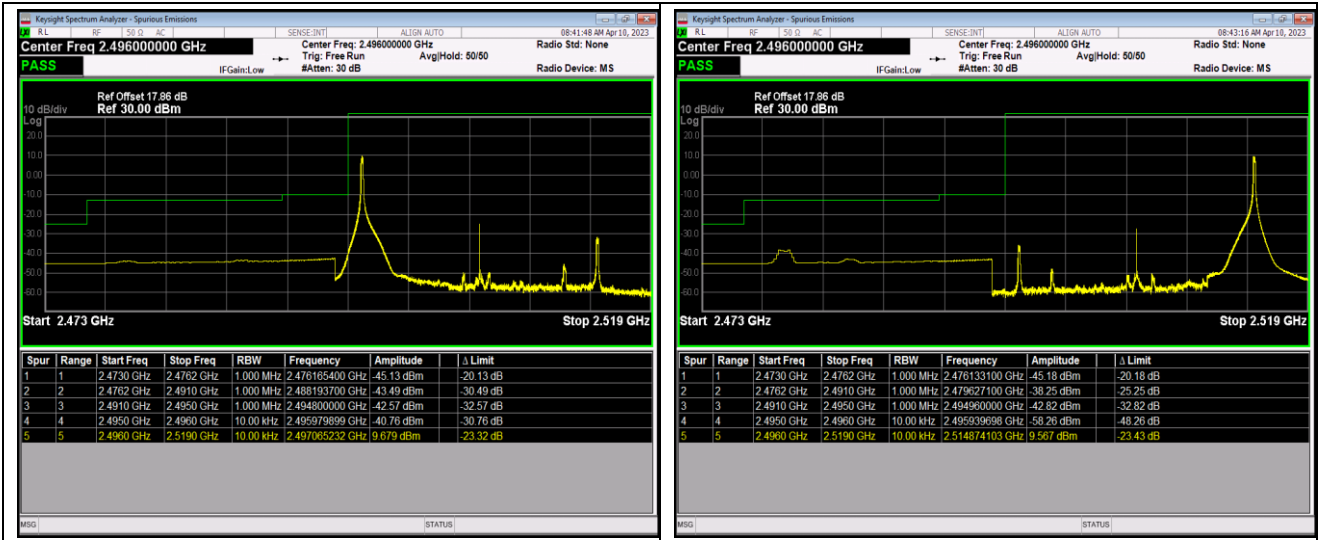

Band41-20MHz-16QAM-39750-1RB#99

Band41-20MHz-16QAM-39750-100RB#0

Band41-20MHz-16QAM-41490-1RB#0

Band41-20MHz-16QAM-41490-1RB#99

Band41-20MHz-16QAM-41490-100RB#0

Band41-20MHz-64QAM-39750-1RB#0

Band41-20MHz-64QAM-39750-1RB#99