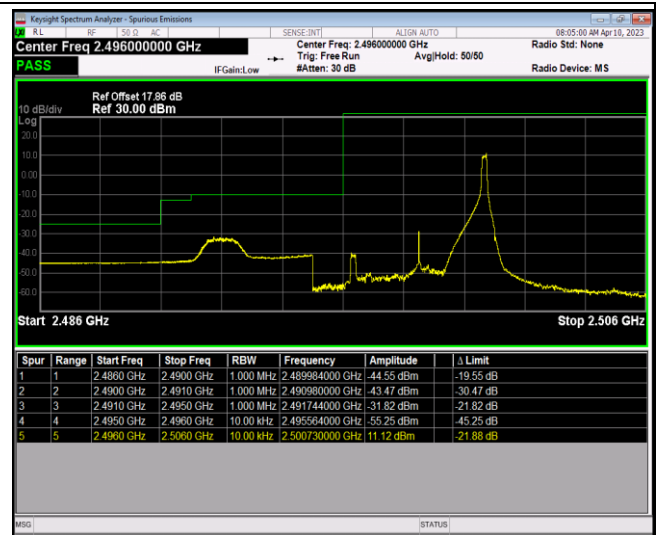

Band41-5MHz-16QAM-41565-25RB#0

Band41-5MHz-64QAM-39675-1RB#0

Band41-5MHz-64QAM-39675-1RB#24

Band41-5MHz-64QAM-39675-25RB#0

Band41-5MHz-64QAM-41565-1RB#0

Band41-5MHz-64QAM-41565-1RB#24

Band41-5MHz-64QAM-41565-25RB#0