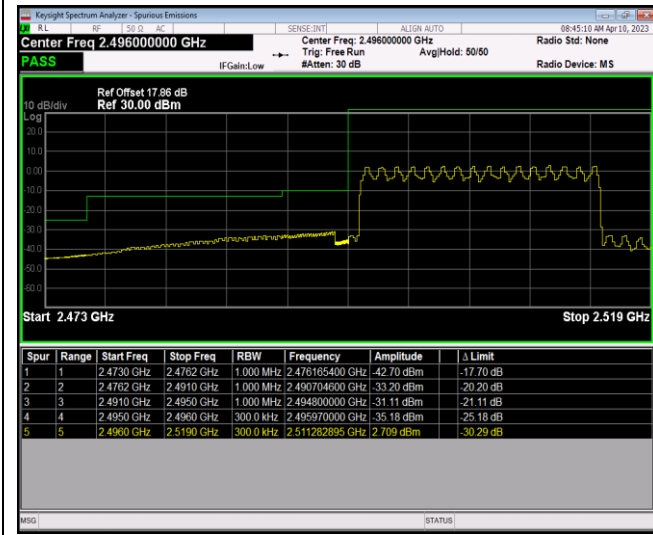

Band41-20MHz-64QAM-39750-100RB#0

Band41-20MHz-64QAM-41490-1RB#99