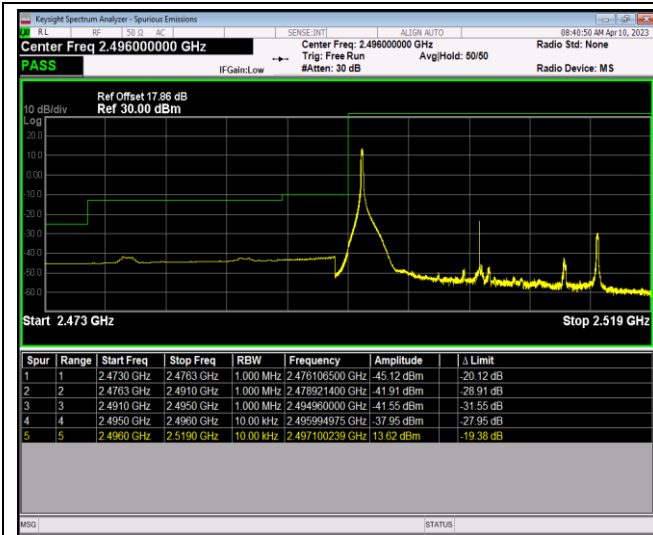

Band41-20MHz-QPSK-39750-1RB#0

Band41-20MHz-QPSK-39750-100RB#0