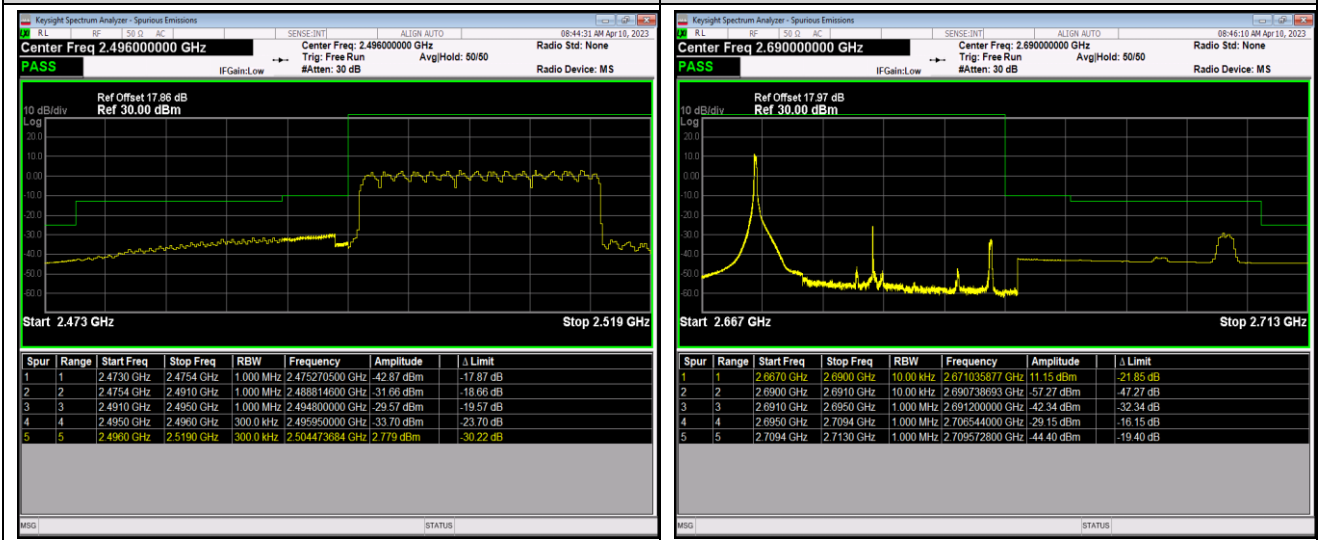

Band41-20MHz-16QAM-39750-100RB#0

Band41-20MHz-16QAM-41490-1RB#0

Band41-20MHz-16QAM-41490-1RB#99

Band41-20MHz-16QAM-41490-100RB#0