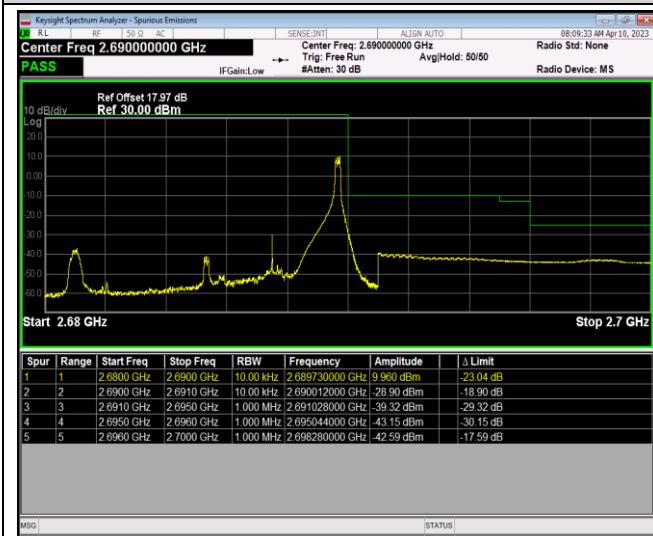

Band41-5MHz-16QAM-41565-25RB#0

Band41-5MHz-64QAM-39675-1RB#0

Band41-5MHz-64QAM-39675-1RB#24

Band41-5MHz-64QAM-39675-25RB#0

Band41-5MHz-64QAM-41565-1RB#0

Band41-5MHz-64QAM-41565-1RB#24

Band41-5MHz-64QAM-41565-25RB#0