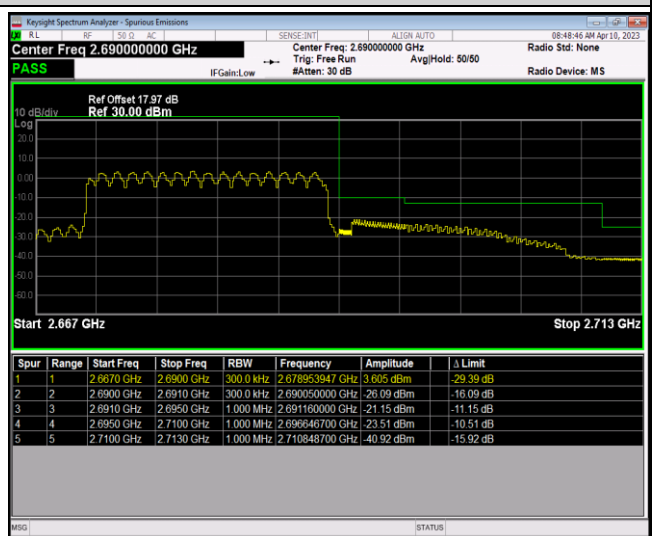

Band41-20MHz-QPSK-39750-1RB#0

Band41-20MHz-QPSK-39750-1RB#99

Band41-20MHz-QPSK-39750-100RB#0

Band41-20MHz-QPSK-41490-1RB#0

Band41-20MHz-QPSK-41490-1RB#99

Band41-20MHz-QPSK-41490-100RB#0

Band41-20MHz-16QAM-39750-1RB#0