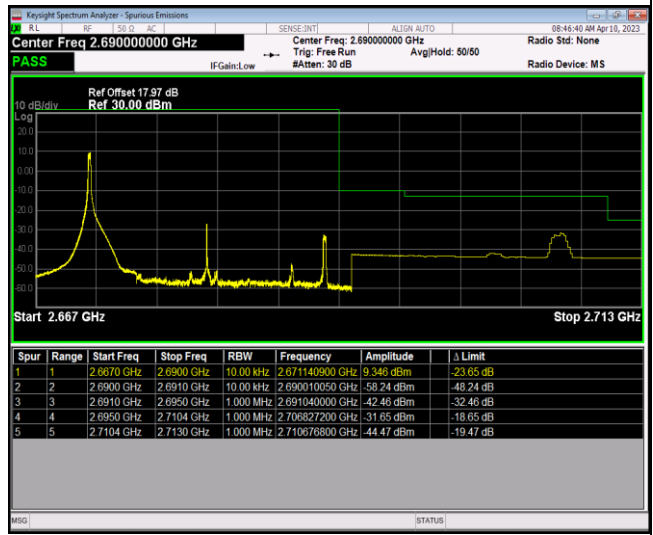

Band41-20MHz-64QAM-41490-1RB#0

Band41-20MHz-64QAM-41490-100RB#0