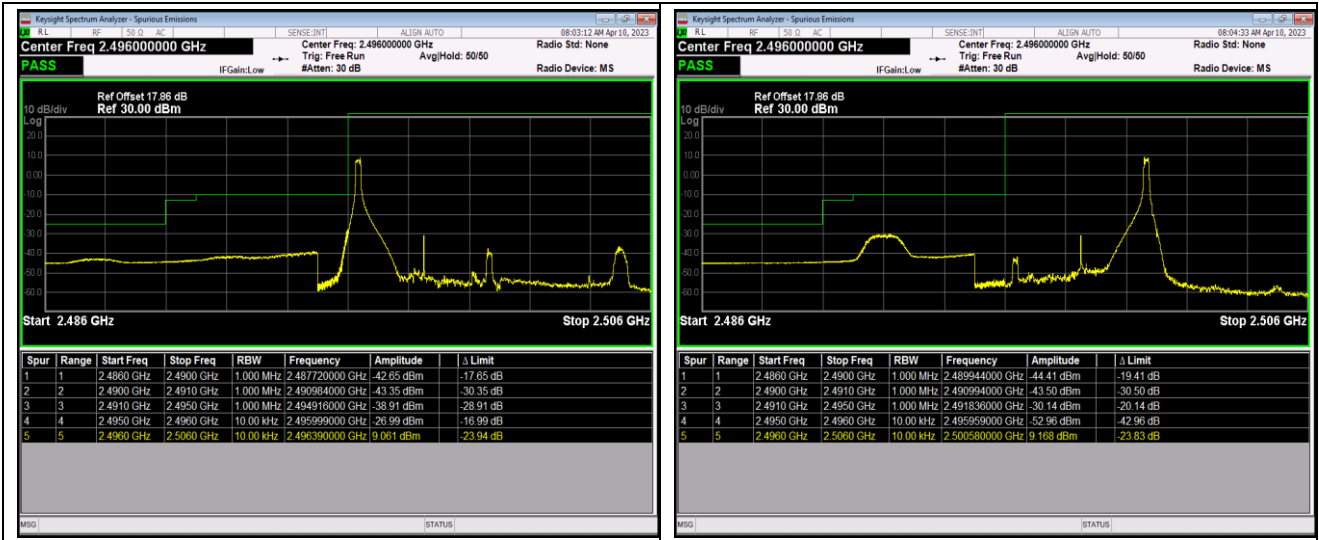

Band41-5MHz-QPSK-41565-1RB#24

Band41-5MHz-QPSK-41565-25RB#0

Band41-5MHz-16QAM-39675-1RB#0

Band41-5MHz-16QAM-39675-1RB#24

Band41-5MHz-16QAM-39675-25RB#0

Band41-5MHz-16QAM-41565-1RB#0

Band41-5MHz-16QAM-41565-1RB#24