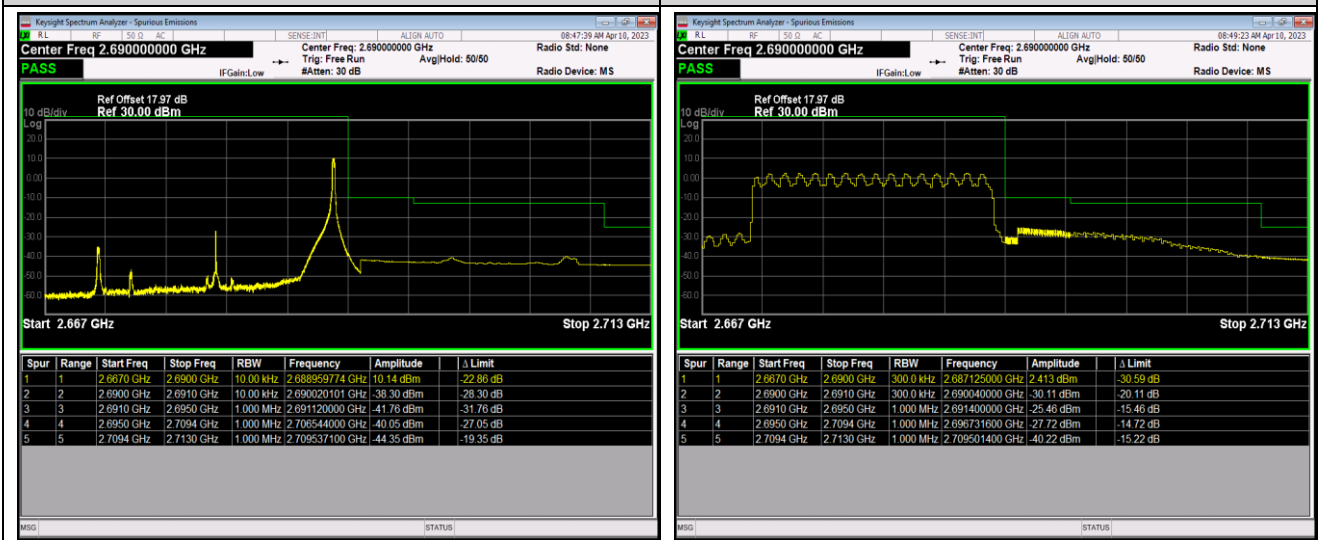

Band41-20MHz-16QAM-39750-1RB#99

Band41-20MHz-16QAM-39750-100RB#0

Band41-20MHz-16QAM-41490-1RB#0

Band41-20MHz-16QAM-41490-1RB#99

Band41-20MHz-16QAM-41490-100RB#0

Band41-20MHz-64QAM-39750-1RB#0

Band41-20MHz-64QAM-39750-1RB#99