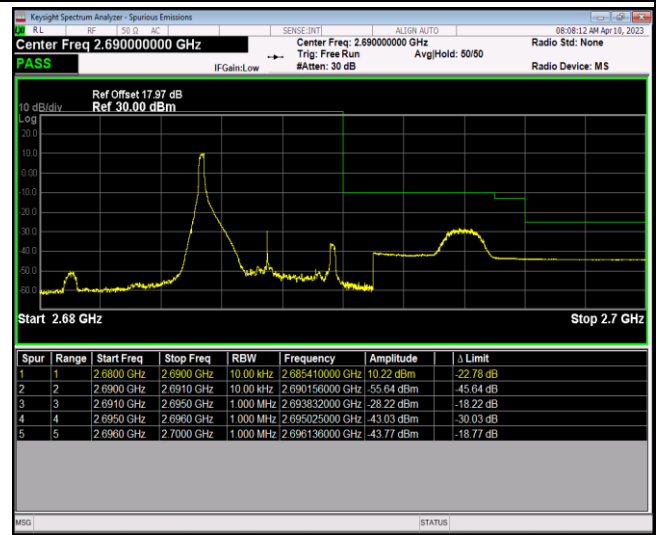

Band41-5MHz-16QAM-41565-25RB#0

Band41-5MHz-64QAM-39675-1RB#0

Band41-5MHz-64QAM-39675-1RB#24

Band41-5MHz-64QAM-39675-25RB#0

Band41-5MHz-64QAM-41565-1RB#0

Band41-5MHz-64QAM-41565-1RB#24

Band41-5MHz-64QAM-41565-25RB#0