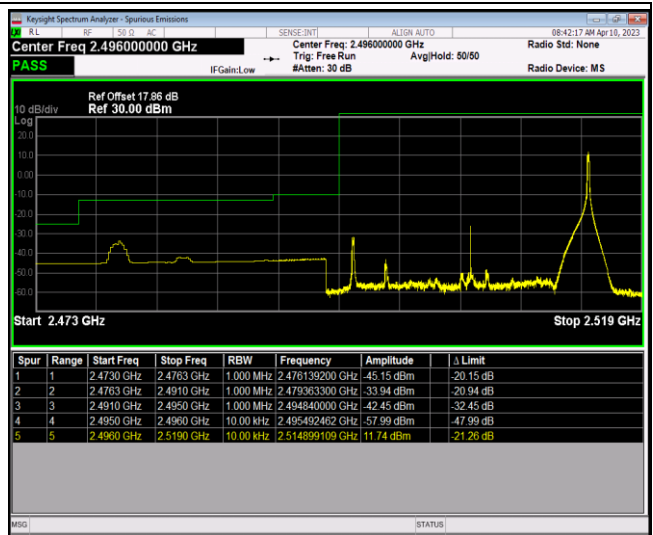

Band41-20MHz-QPSK-39750-1RB#99

Band41-20MHz-QPSK-41490-1RB#0