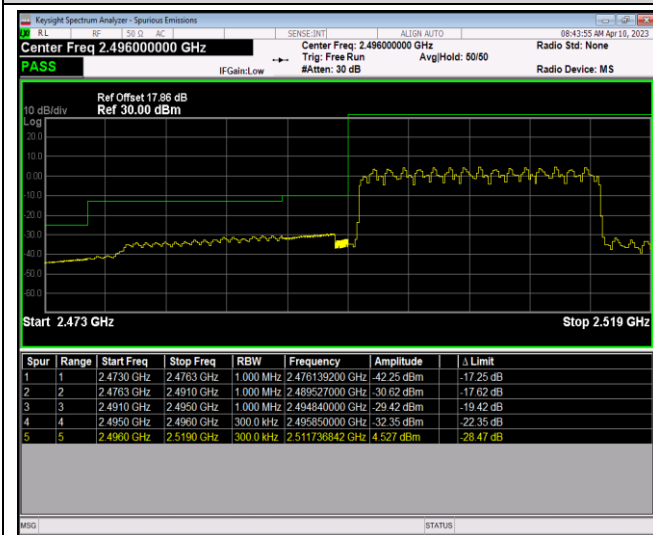

Band41-20MHz-QPSK-39750-1RB#0

Band41-20MHz-QPSK-39750-1RB#99

Band41-20MHz-QPSK-39750-100RB#0

Band41-20MHz-QPSK-41490-1RB#0

Band41-20MHz-QPSK-41490-1RB#99

Band41-20MHz-QPSK-41490-100RB#0

Band41-20MHz-16QAM-39750-1RB#0