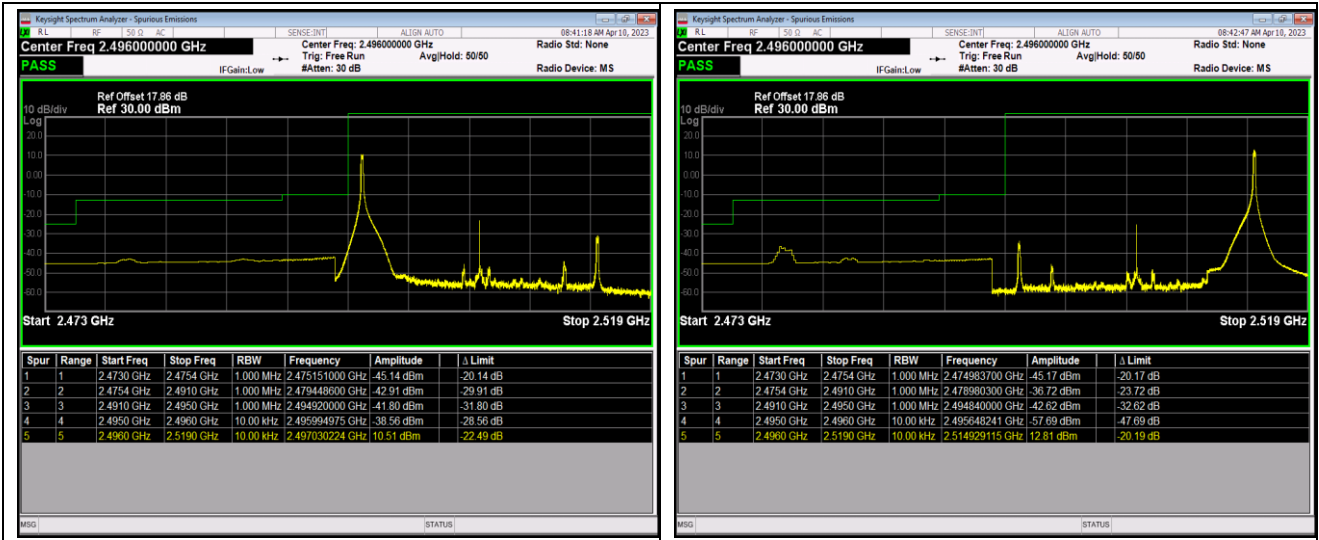

Band41-20MHz-16QAM-39750-1RB#0

Band41-20MHz-16QAM-39750-1RB#99

Band41-20MHz-16QAM-39750-100RB#0

Band41-20MHz-16QAM-41490-1RB#0