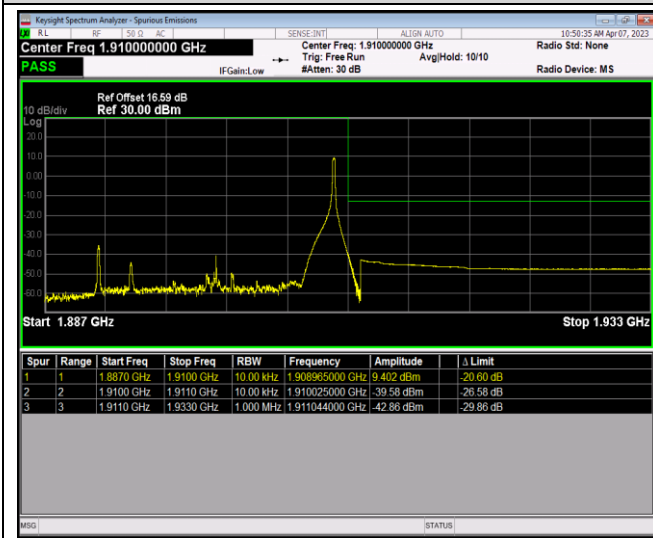

Band2-20MHz-QPSK-18700-100RB#0

Band2-20MHz-QPSK-19100-1RB#0

Band2-20MHz-QPSK-19100-1RB#99

Band2-20MHz-QPSK-19100-100RB#0

Band2-20MHz-16QAM-18700-1RB#0

Band2-20MHz-16QAM-18700-1RB#99

Band2-20MHz-16QAM-18700-100RB#0

Band2-20MHz-16QAM-19100-1RB#0

Band2-20MHz-16QAM-19100-1RB#99

Band2-20MHz-16QAM-19100-100RB#0

Band2-20MHz-64QAM-18700-1RB#0

Band2-20MHz-64QAM-18700-1RB#99

Band2-20MHz-64QAM-18700-100RB#0

Band2-20MHz-64QAM-19100-1RB#0