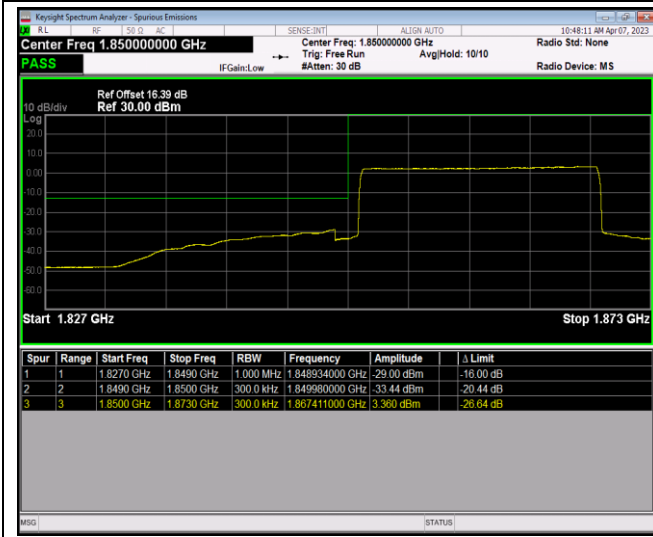

Band2-20MHz-QPSK-18700-100RB#0

Band2-20MHz-QPSK-19100-1RB#0

Band2-20MHz-QPSK-19100-1RB#99

Band2-20MHz-QPSK-19100-100RB#0

Band2-20MHz-16QAM-18700-1RB#0

Band2-20MHz-16QAM-18700-1RB#99

Band2-20MHz-16QAM-18700-100RB#0

Band2-20MHz-16QAM-19100-1RB#0

Band2-20MHz-16QAM-19100-1RB#99

Band2-20MHz-16QAM-19100-100RB#0

Band2-20MHz-64QAM-18700-1RB#0

Band2-20MHz-64QAM-18700-1RB#99

Band2-20MHz-64QAM-18700-100RB#0

Band2-20MHz-64QAM-19100-1RB#0