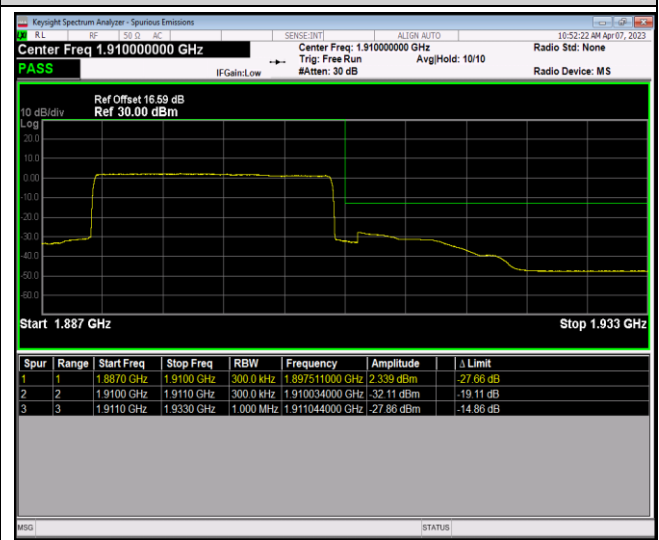

Band2-20MHz-16QAM-19100-1RB#0

Band2-20MHz-16QAM-19100-1RB#99

Band2-20MHz-16QAM-19100-100RB#0

Band2-20MHz-64QAM-18700-1RB#0

Band2-20MHz-64QAM-18700-1RB#99

Band2-20MHz-64QAM-18700-100RB#0

Band2-20MHz-64QAM-19100-1RB#0

Band2-20MHz-64QAM-19100-1RB#99

Band2-20MHz-64QAM-19100-100RB#0

Band5-1.4MHz-QPSK-20407-1RB#0

Band5-1.4MHz-QPSK-20407-1RB#5

Band5-1.4MHz-QPSK-20407-6RB#0

Band5-1.4MHz-QPSK-20643-1RB#0

Band5-1.4MHz-QPSK-20643-1RB#5