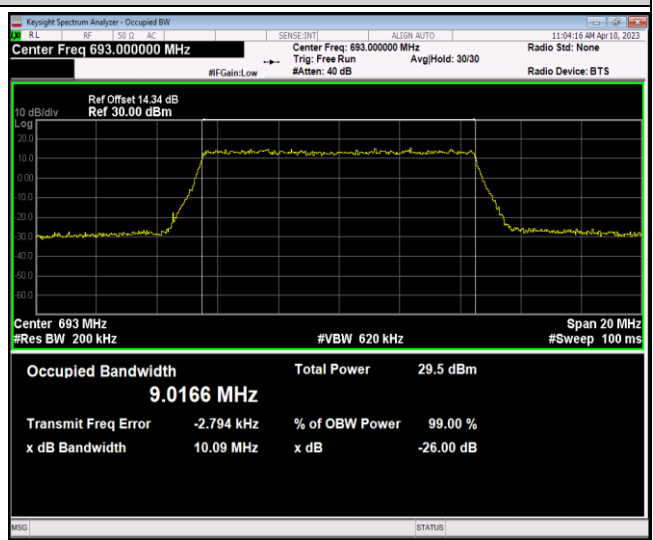

Band71-10MHz-16QAM-133172-50RB#0

Band71-10MHz-16QAM-133297-50RB#0

Band71-10MHz-16QAM-133422-50RB#0

Band71-10MHz-64QAM-133172-50RB#0

Band71-10MHz-64QAM-133297-50RB#0

Band71-10MHz-64QAM-133422-50RB#0

Band71-15MHz-QPSK-133197-75RB#0