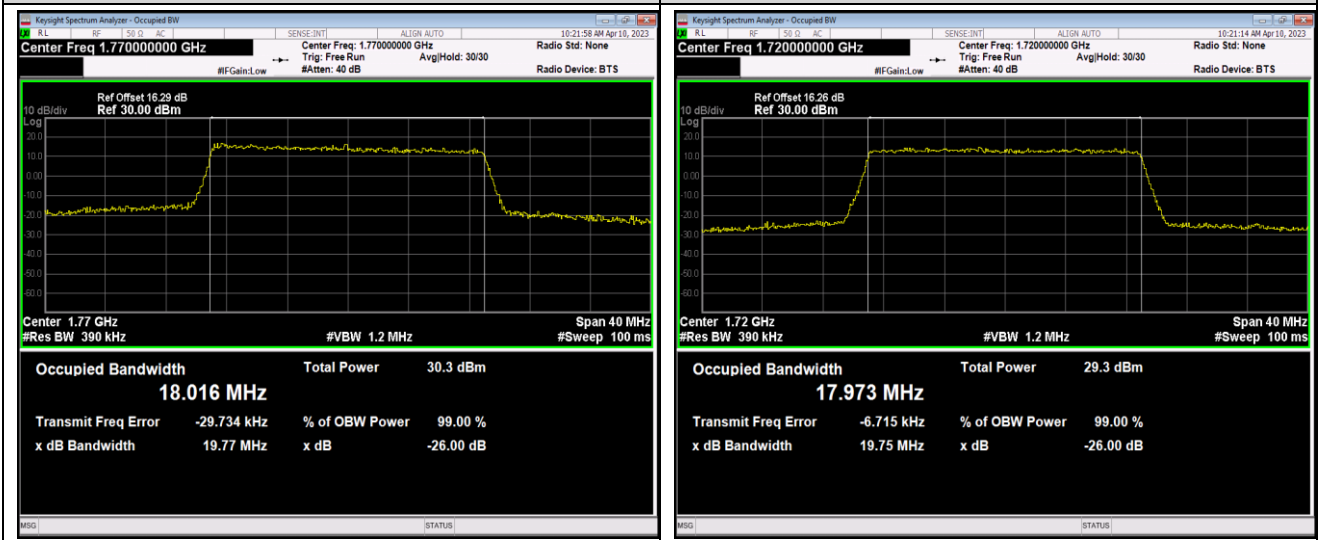

Band66-20MHz-QPSK-132072-100RB#0

Band66-20MHz-QPSK-132322-100RB#0

Band66-20MHz-QPSK-132572-100RB#0

Band66-20MHz-16QAM-132072-100RB#0

Band66-20MHz-16QAM-132322-100RB#0

Band66-20MHz-16QAM-132572-100RB#0

Band66-20MHz-64QAM-132072-100RB#0