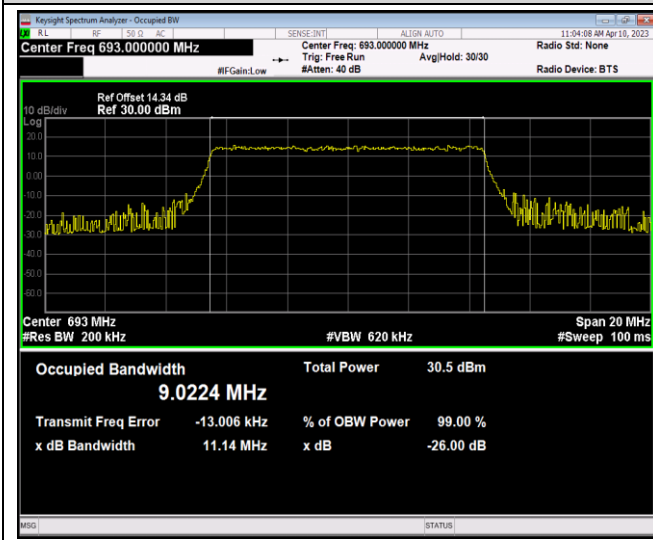

Band71-10MHz-16QAM-133172-50RB#0

Band71-10MHz-16QAM-133297-50RB#0

Band71-10MHz-16QAM-133422-50RB#0

Band71-10MHz-64QAM-133172-50RB#0

Band71-10MHz-64QAM-133297-50RB#0

Band71-10MHz-64QAM-133422-50RB#0

Band71-15MHz-QPSK-133197-75RB#0