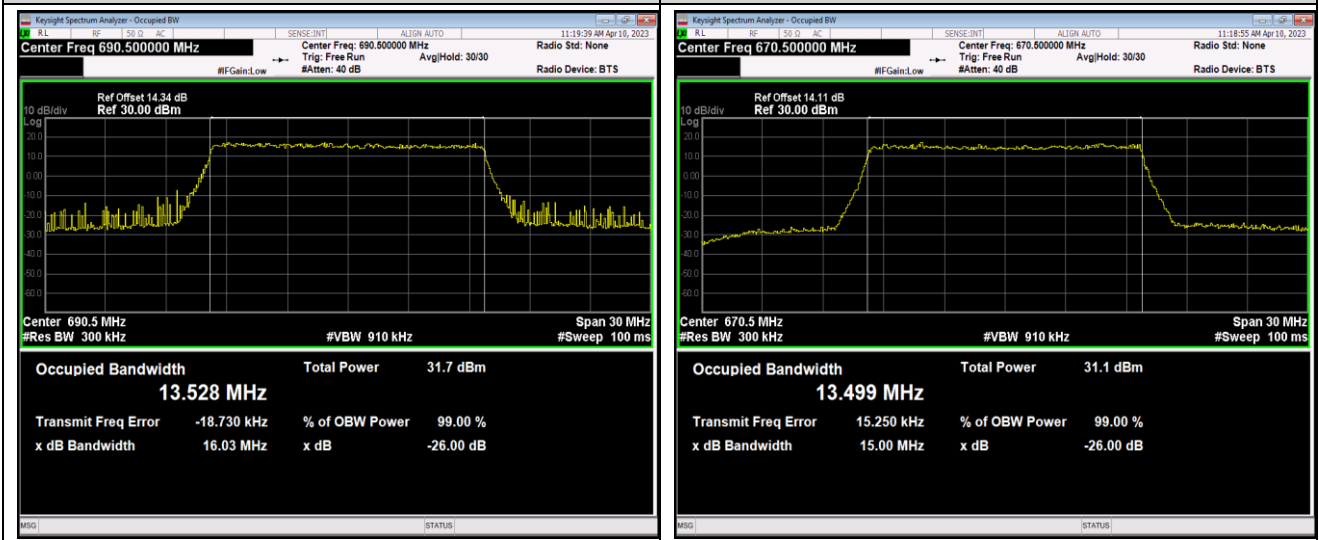

Band71-15MHz-QPSK-133397-75RB#0

Band71-15MHz-16QAM-133197-75RB#0