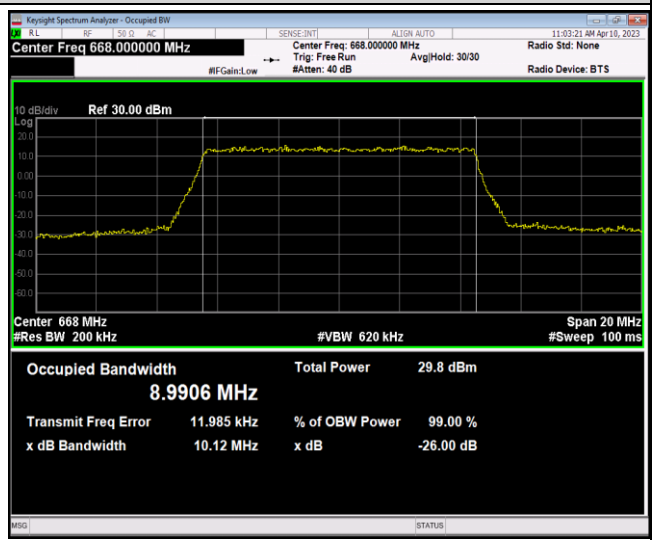

Band71-10MHz-16QAM-133172-50RB#0

Band71-10MHz-16QAM-133297-50RB#0

Band71-10MHz-16QAM-133422-50RB#0

Band71-10MHz-64QAM-133172-50RB#0

Band71-10MHz-64QAM-133297-50RB#0

Band71-10MHz-64QAM-133422-50RB#0

Band71-15MHz-QPSK-133197-75RB#0