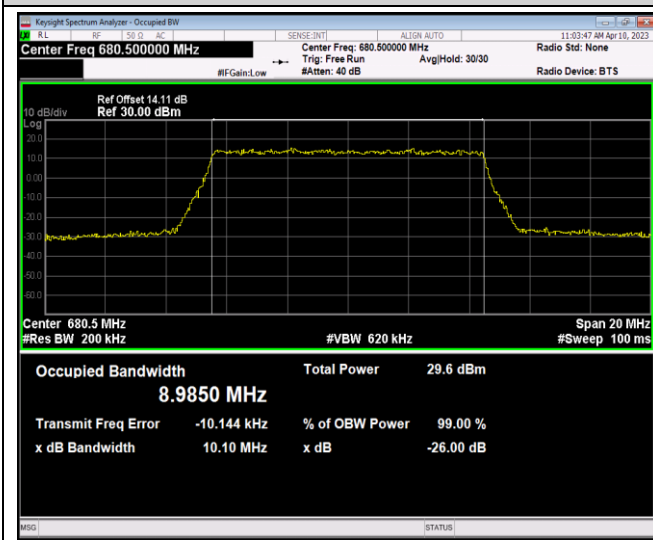

Band71-10MHz-16QAM-133172-50RB#0

Band71-10MHz-16QAM-133297-50RB#0

Band71-10MHz-16QAM-133422-50RB#0

Band71-10MHz-64QAM-133172-50RB#0

Band71-10MHz-64QAM-133297-50RB#0

Band71-10MHz-64QAM-133422-50RB#0

Band71-15MHz-QPSK-133197-75RB#0