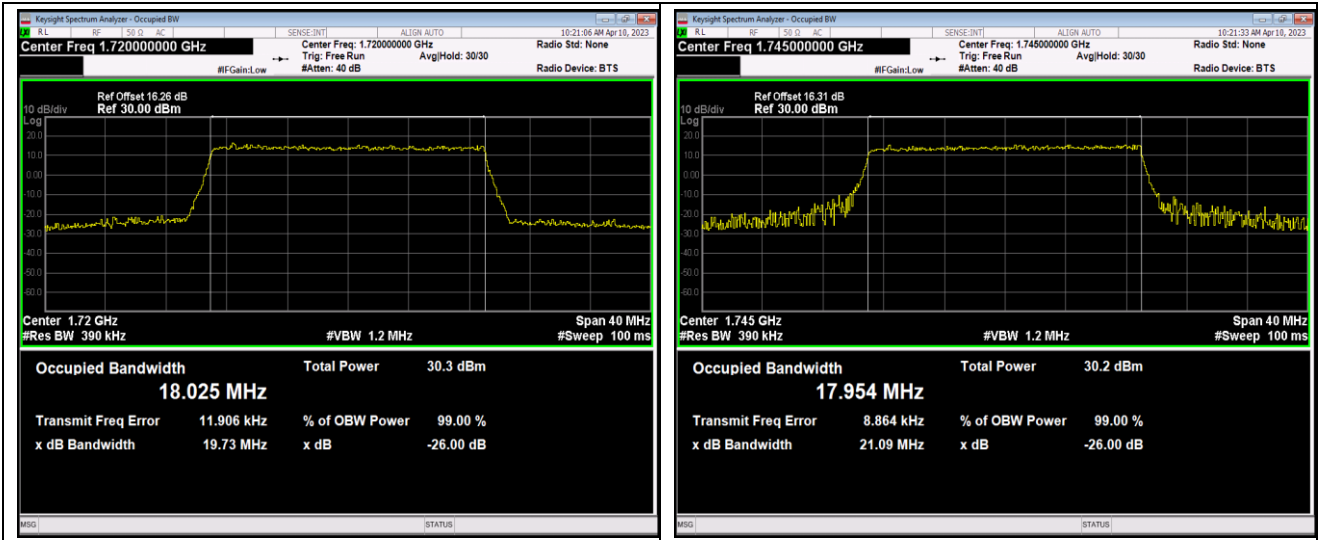

Band66-20MHz-QPSK-132072-100RB#0

Band66-20MHz-QPSK-132322-100RB#0

Band66-20MHz-QPSK-132572-100RB#0

Band66-20MHz-16QAM-132072-100RB#0

Band66-20MHz-16QAM-132322-100RB#0

Band66-20MHz-16QAM-132572-100RB#0

Band66-20MHz-64QAM-132072-100RB#0