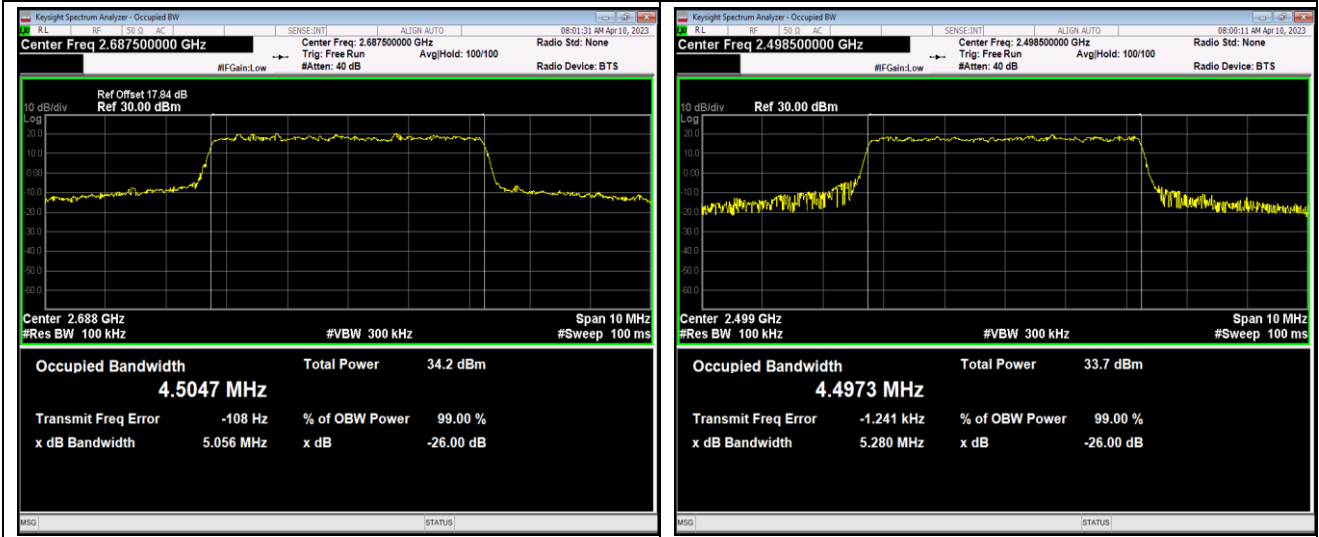

Band41-5MHz-QPSK-41565-25RB#0

Band41-5MHz-16QAM-39675-25RB#0

Band41-5MHz-16QAM-40620-25RB#0

Band41-5MHz-16QAM-41565-25RB#0

Band41-5MHz-64QAM-39675-25RB#0

Band41-5MHz-64QAM-40620-25RB#0

Band41-10MHz-16QAM-41540-50RB#0