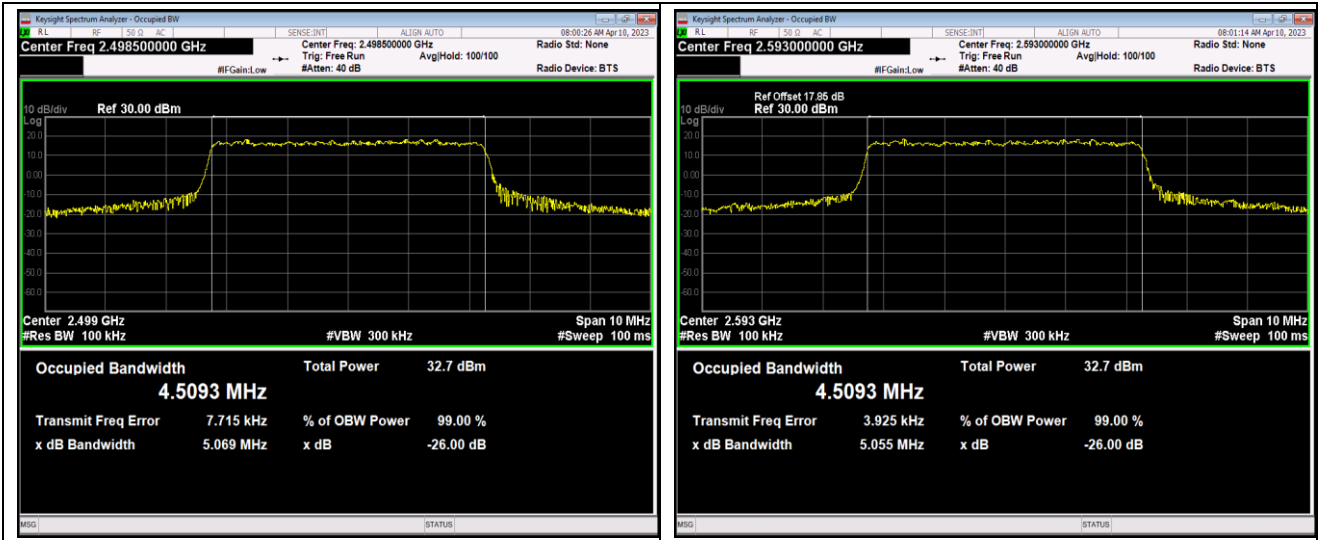

Band41-5MHz-QPSK-41565-25RB#0

Band41-5MHz-16QAM-39675-25RB#0

Band41-5MHz-16QAM-40620-25RB#0

Band41-5MHz-16QAM-41565-25RB#0

Band41-5MHz-64QAM-39675-25RB#0

Band41-5MHz-64QAM-40620-25RB#0

Band41-10MHz-16QAM-41540-50RB#0