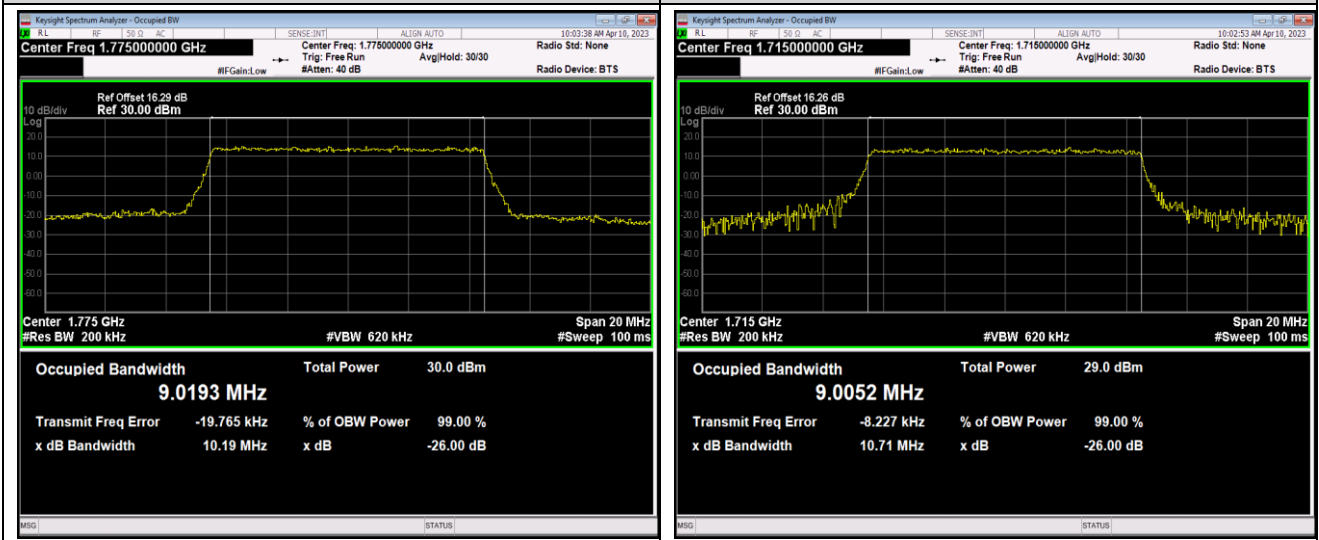

Band66-10MHz-16QAM-132622-50RB#0

Band66-10MHz-64QAM-132022-50RB#0

Band66-10MHz-64QAM-132322-50RB#0

Band66-10MHz-64QAM-132622-50RB#0