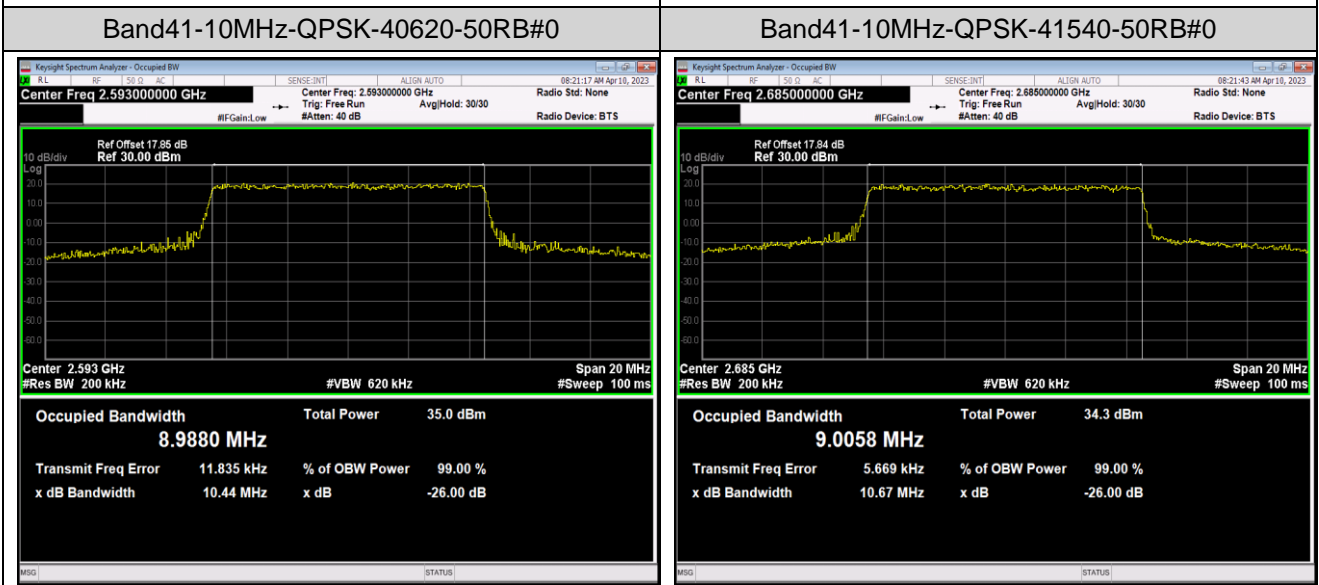

Band41-5MHz-QPSK-41565-25RB#0

Band41-5MHz-16QAM-39675-25RB#0

Band41-5MHz-16QAM-40620-25RB#0

Band41-5MHz-16QAM-41565-25RB#0

Band41-5MHz-64QAM-39675-25RB#0

Band41-5MHz-64QAM-40620-25RB#0

Band41-10MHz-16QAM-41540-50RB#0