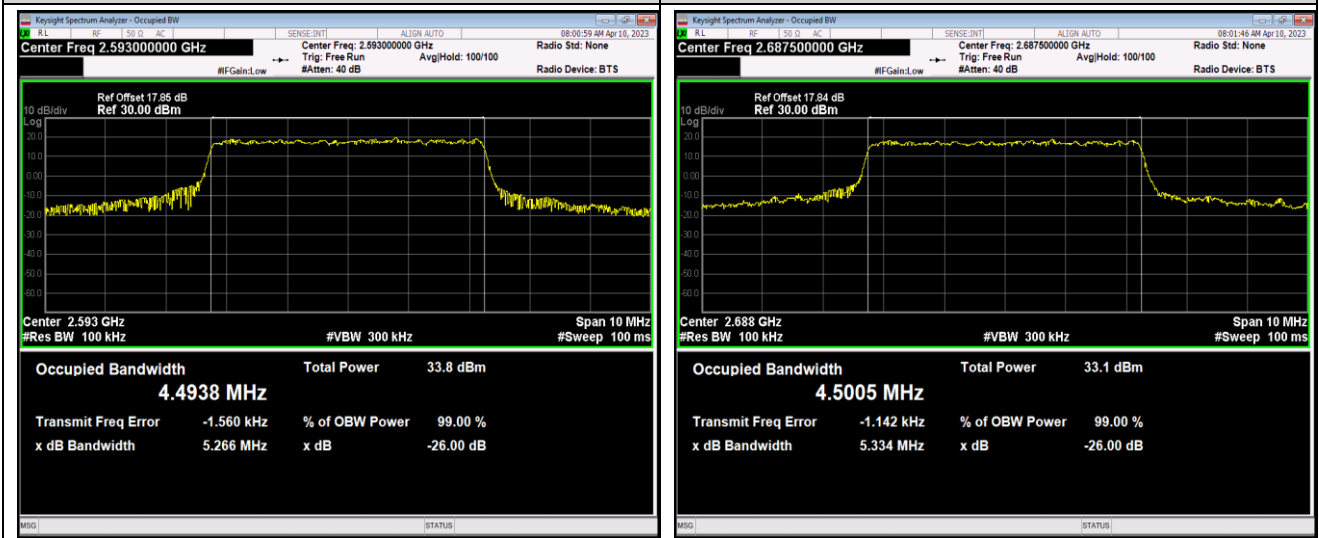

Band41-5MHz-QPSK-41565-25RB#0

Band41-5MHz-16QAM-39675-25RB#0

Band41-5MHz-16QAM-40620-25RB#0

Band41-5MHz-16QAM-41565-25RB#0

Band41-5MHz-64QAM-39675-25RB#0

Band41-5MHz-64QAM-40620-25RB#0

Band41-10MHz-16QAM-41540-50RB#0