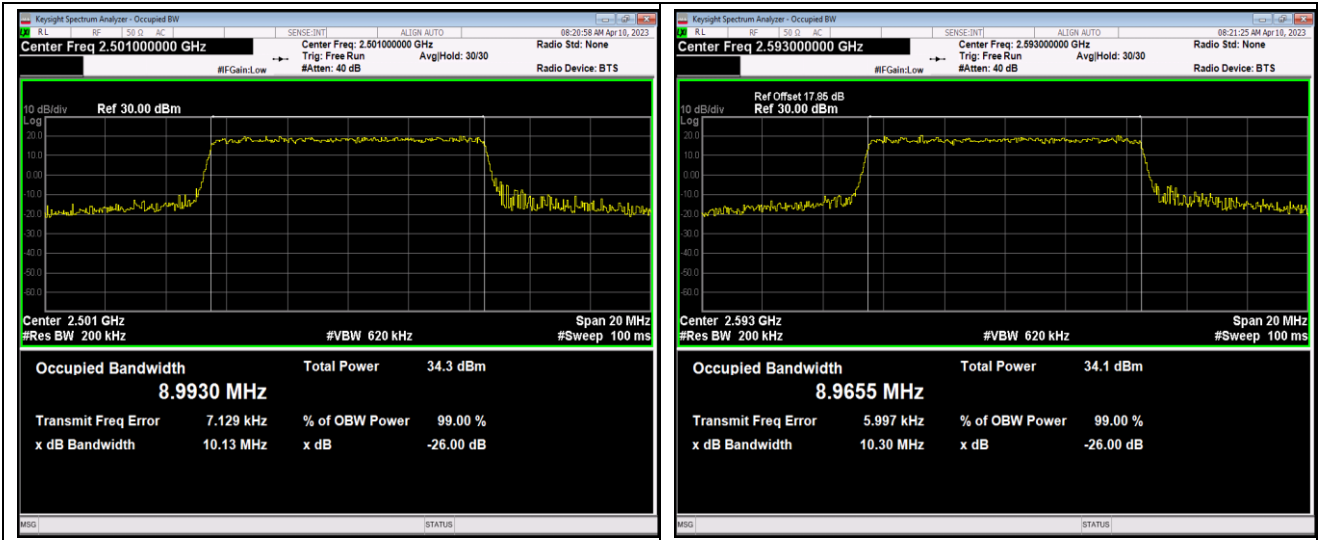

Band41-5MHz-QPSK-41565-25RB#0

Band41-5MHz-16QAM-39675-25RB#0

Band41-5MHz-16QAM-40620-25RB#0

Band41-5MHz-16QAM-41565-25RB#0

Band41-5MHz-64QAM-39675-25RB#0

Band41-5MHz-64QAM-40620-25RB#0

Band41-10MHz-16QAM-41540-50RB#0