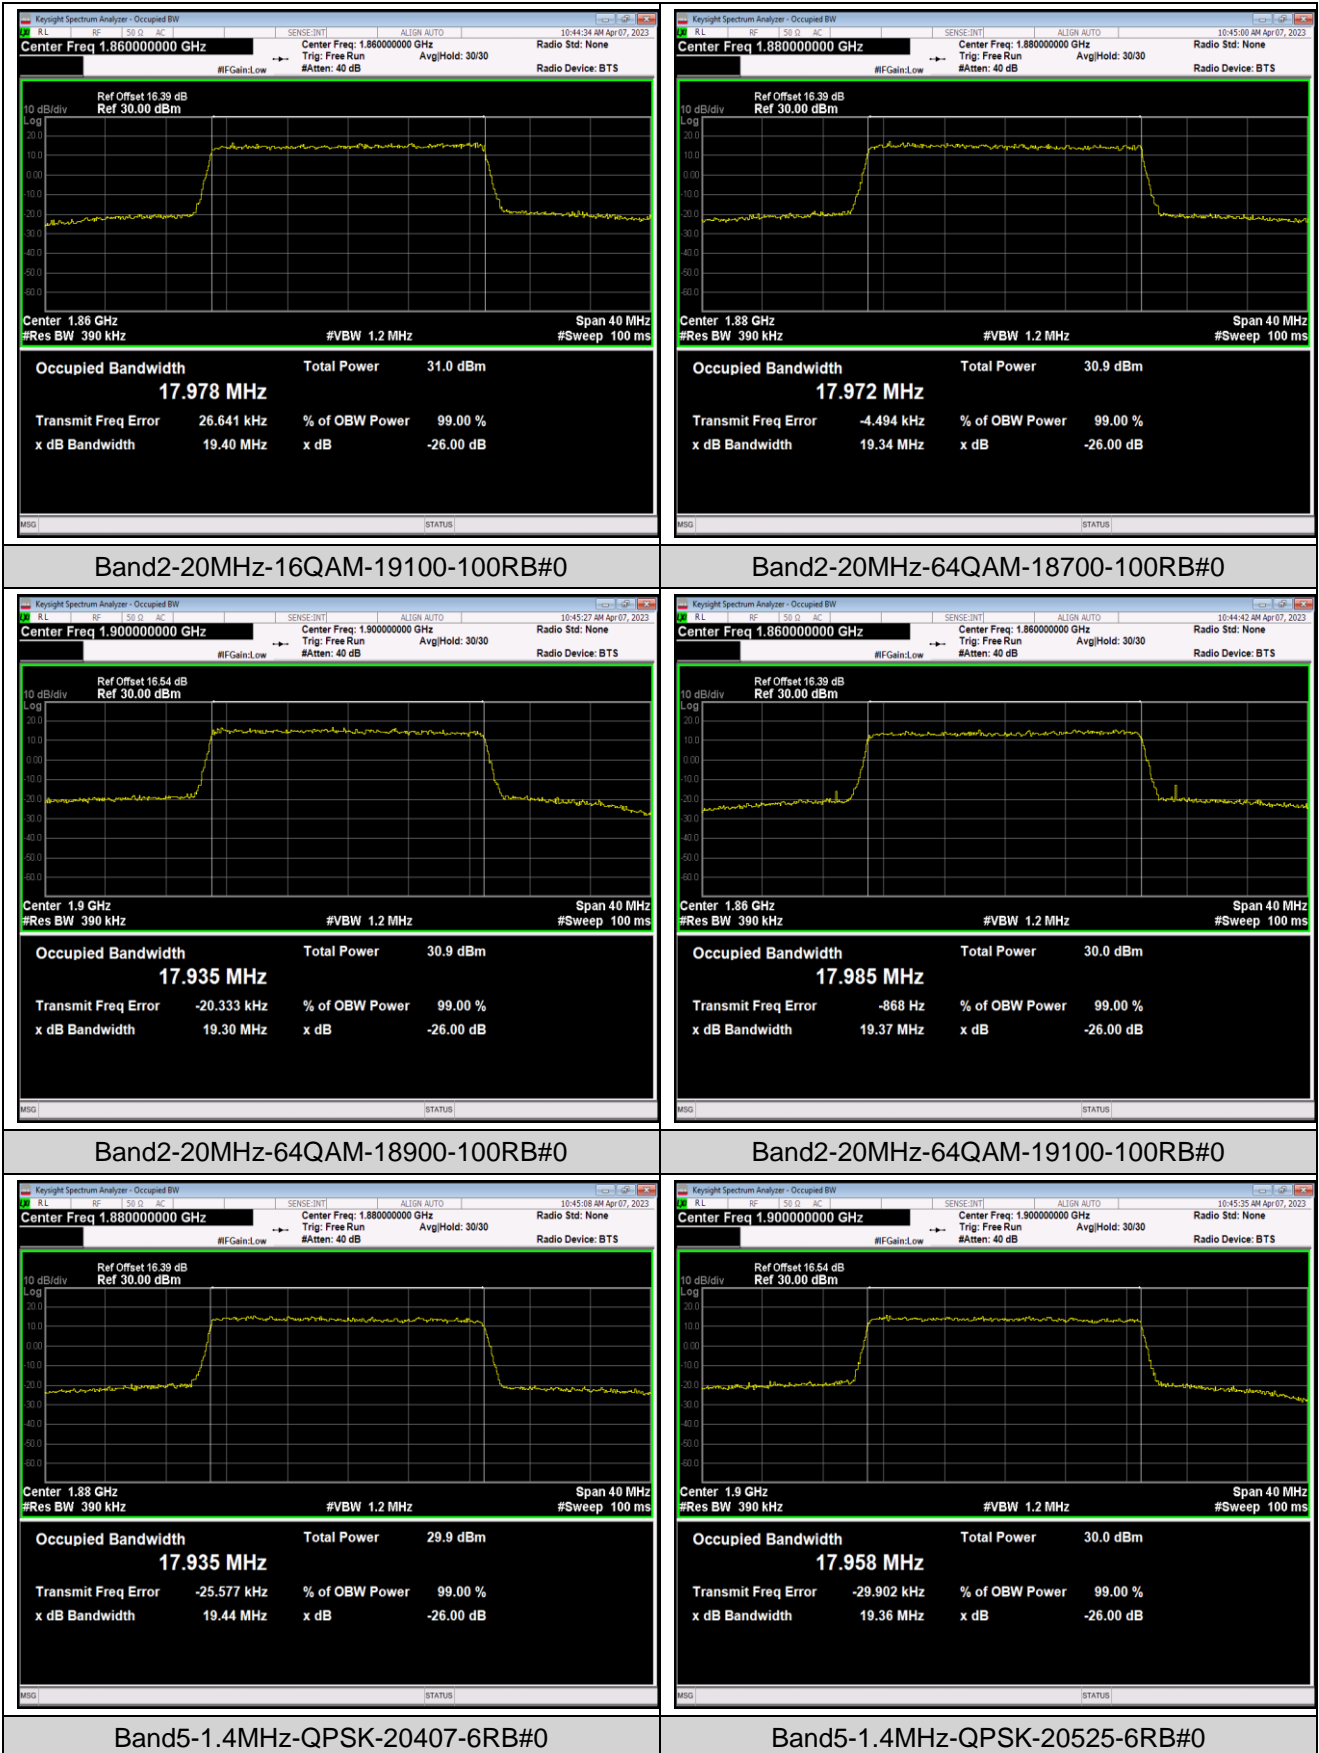

Band2-15MHz-64QAM-19125-75RB#0

Band2-20MHz-QPSK-18700-100RB#0

Band2-20MHz-QPSK-18900-100RB#0

Band2-20MHz-QPSK-19100-100RB#0

Band2-20MHz-16QAM-18700-100RB#0

Band2-20MHz-16QAM-18900-100RB#0

Band5-1.4MHz-QPSK-20643-6RB#0

Band5-1.4MHz-16QAM-20407-6RB#0

Band5-1.4MHz-16QAM-20525-6RB#0

Band5-1.4MHz-16QAM-20643-6RB#0

Band5-1.4MHz-64QAM-20407-6RB#0

Band5-1.4MHz-64QAM-20525-6RB#0

Band5-1.4MHz-64QAM-20643-6RB#0

Band5-3MHz-QPSK-20415-15RB#0

Band5-3MHz-QPSK-20525-15RB#0

Band5-3MHz-QPSK-20635-15RB#0

Band5-3MHz-16QAM-20415-15RB#0

Band5-3MHz-16QAM-20525-15RB#0

Band5-3MHz-16QAM-20635-15RB#0

Band5-3MHz-64QAM-20415-15RB#0

Band5-3MHz-64QAM-20525-15RB#0