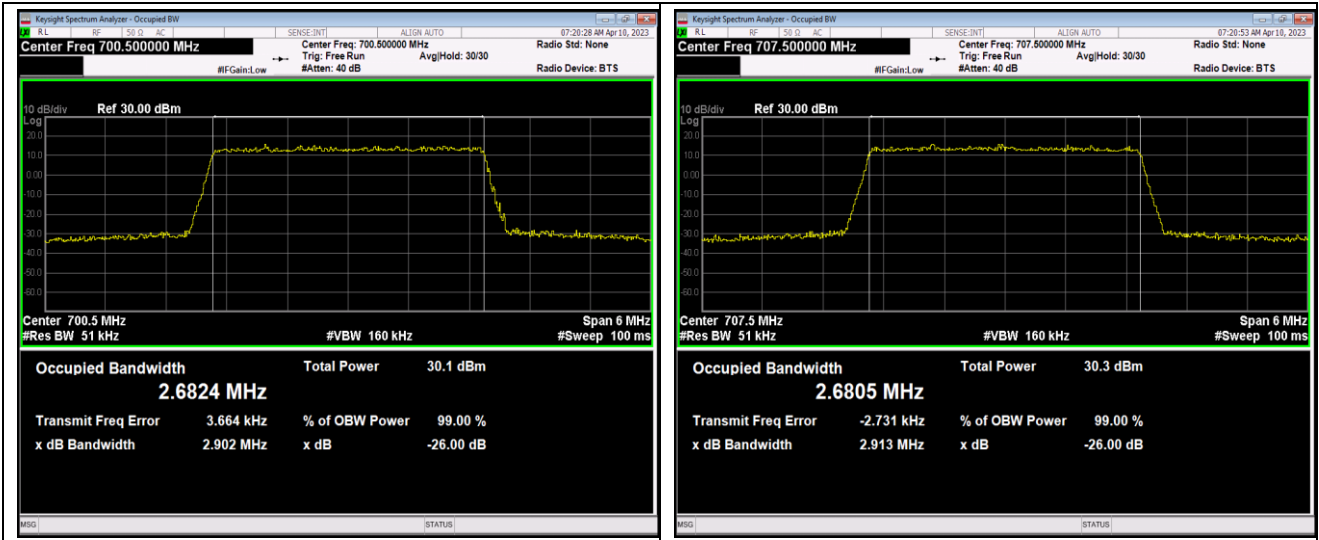

Band12-3MHz-QPSK-23025-15RB#0

Band12-3MHz-QPSK-23095-15RB#0

Band12-3MHz-QPSK-23165-15RB#0

Band12-3MHz-16QAM-23025-15RB#0

Band12-3MHz-16QAM-23095-15RB#0

Band12-3MHz-16QAM-23165-15RB#0

Band12-3MHz-64QAM-23025-15RB#0