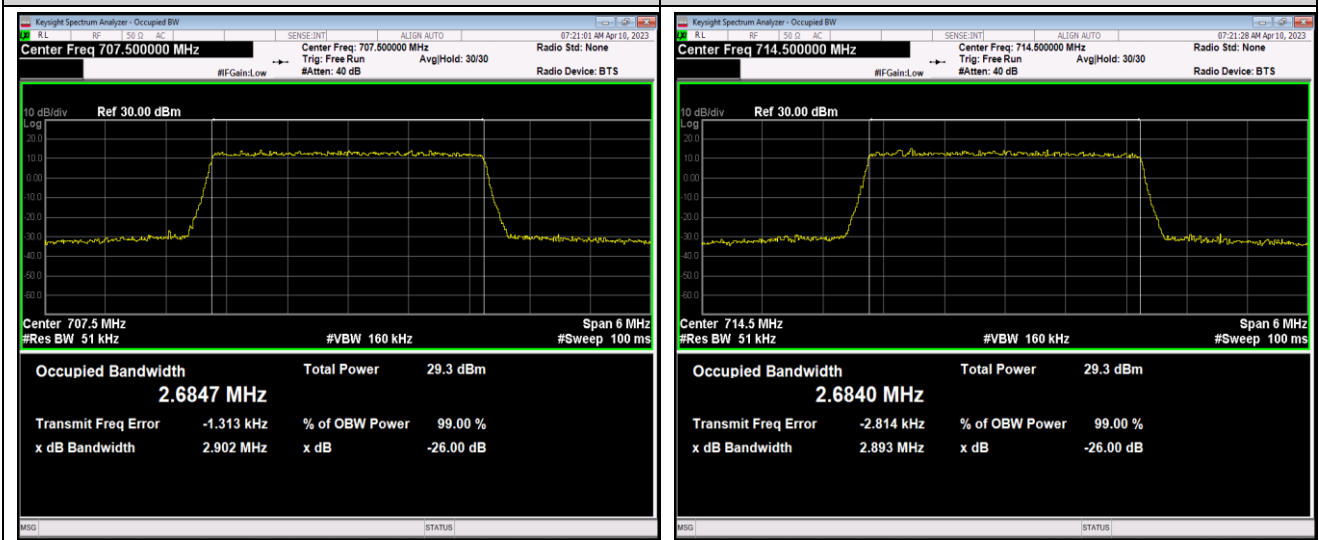

Band12-3MHz-64QAM-23095-15RB#0

Band12-3MHz-64QAM-23165-15RB#0

Band12-5MHz-QPSK-23035-25RB#0

Band12-5MHz-QPSK-23095-25RB#0