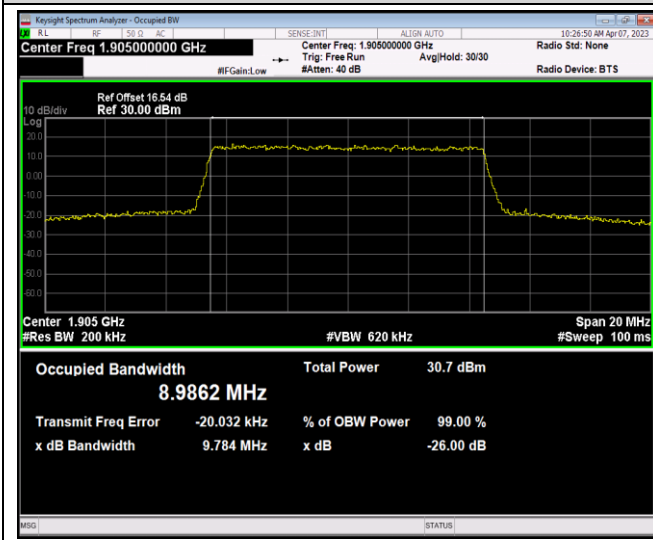

Band2-10MHz-16QAM-19150-50RB#0

Band2-10MHz-64QAM-18900-50RB#0