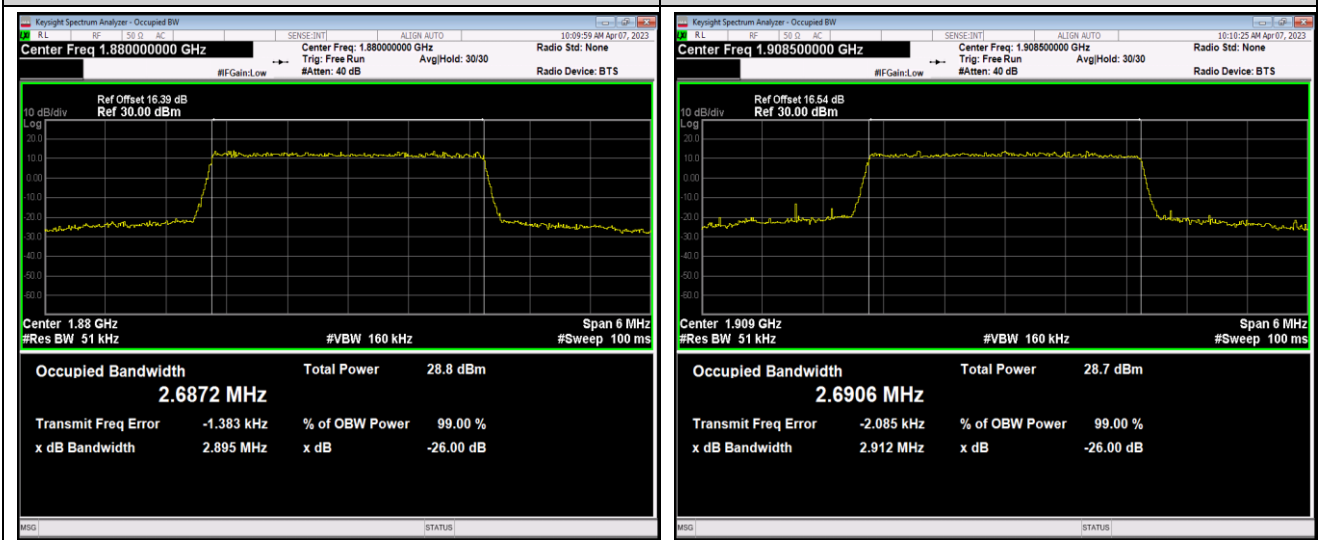

Test Graphs

Band2-3MHz-16QAM-19185-15RB#0

Band2-3MHz-64QAM-18615-15RB#0

Band2-3MHz-64QAM-18900-15RB#0

Band2-3MHz-64QAM-19185-15RB#0

Band2-5MHz-QPSK-18625-25RB#0

Band2-5MHz-QPSK-18900-25RB#0

Band2-10MHz-16QAM-19150-50RB#0