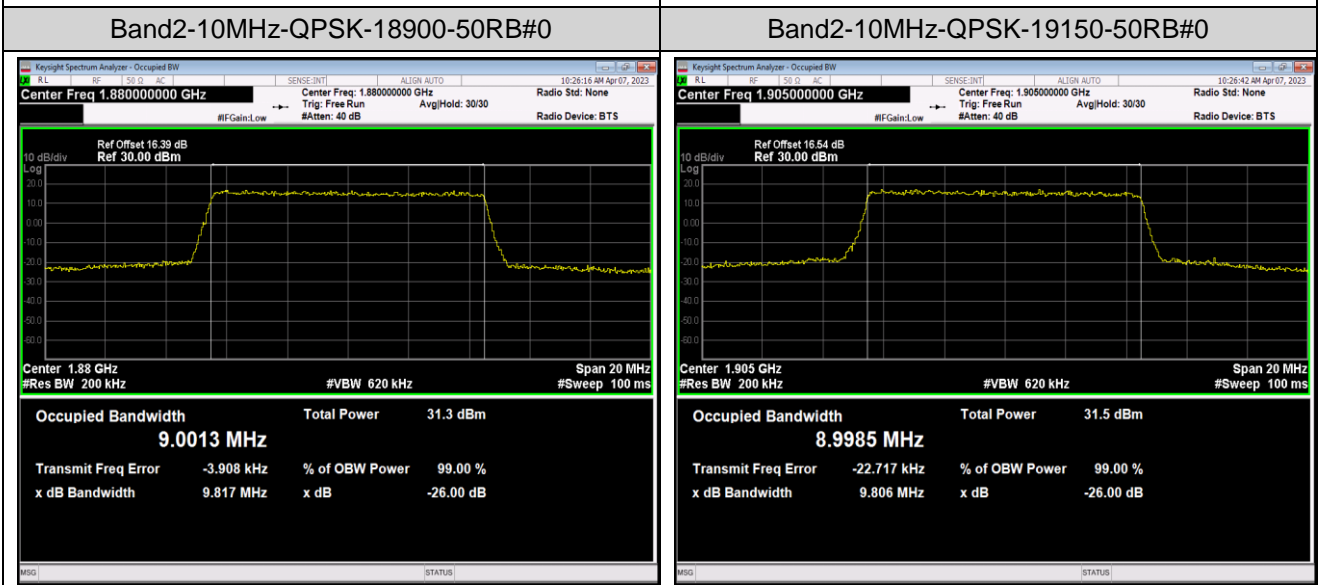

Test Graphs

Band2-3MHz-16QAM-19185-15RB#0

Band2-3MHz-64QAM-18615-15RB#0

Band2-3MHz-64QAM-18900-15RB#0

Band2-3MHz-64QAM-19185-15RB#0

Band2-5MHz-QPSK-18625-25RB#0

Band2-5MHz-QPSK-18900-25RB#0

Band2-10MHz-16QAM-19150-50RB#0