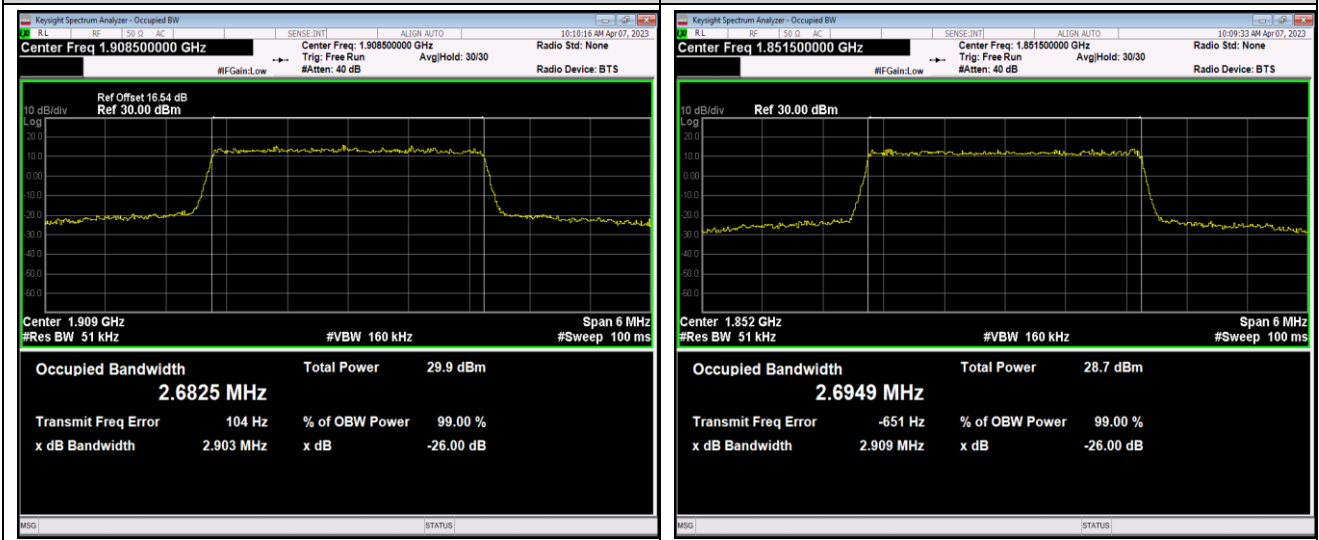

Test Graphs

Band2-3MHz-16QAM-19185-15RB#0

Band2-3MHz-64QAM-18615-15RB#0

Band2-3MHz-64QAM-18900-15RB#0

Band2-3MHz-64QAM-19185-15RB#0

Band2-5MHz-QPSK-18625-25RB#0

Band2-5MHz-QPSK-18900-25RB#0

Band2-10MHz-16QAM-19150-50RB#0