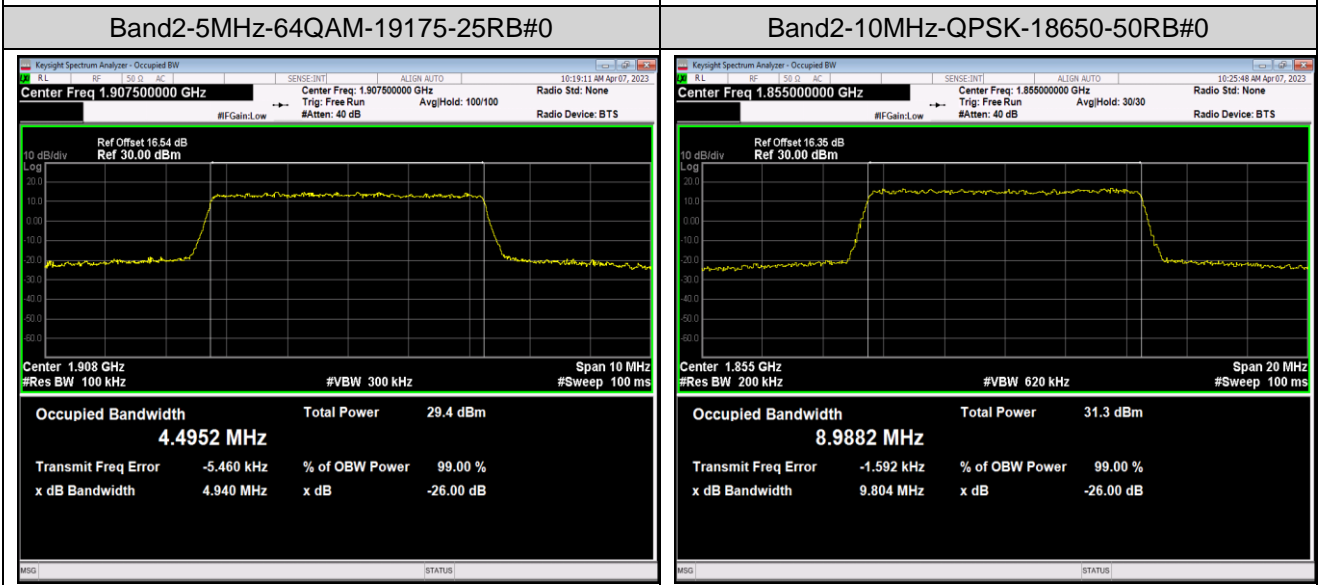

Test Graphs

Band2-3MHz-16QAM-19185-15RB#0

Band2-3MHz-64QAM-18615-15RB#0

Band2-3MHz-64QAM-18900-15RB#0

Band2-3MHz-64QAM-19185-15RB#0

Band2-5MHz-QPSK-18625-25RB#0

Band2-5MHz-QPSK-18900-25RB#0

Band2-10MHz-16QAM-19150-50RB#0