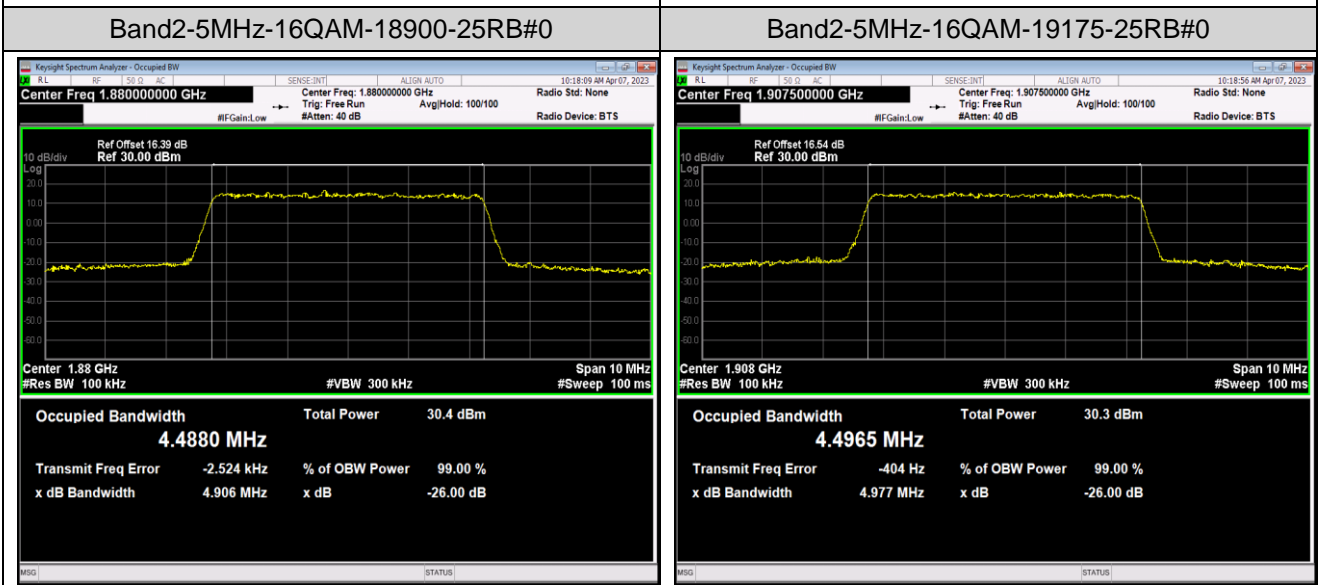

Test Graphs

Band2-3MHz-16QAM-19185-15RB#0

Band2-3MHz-64QAM-18615-15RB#0

Band2-3MHz-64QAM-18900-15RB#0

Band2-3MHz-64QAM-19185-15RB#0

Band2-5MHz-QPSK-18625-25RB#0

Band2-5MHz-QPSK-18900-25RB#0

Band2-10MHz-16QAM-19150-50RB#0