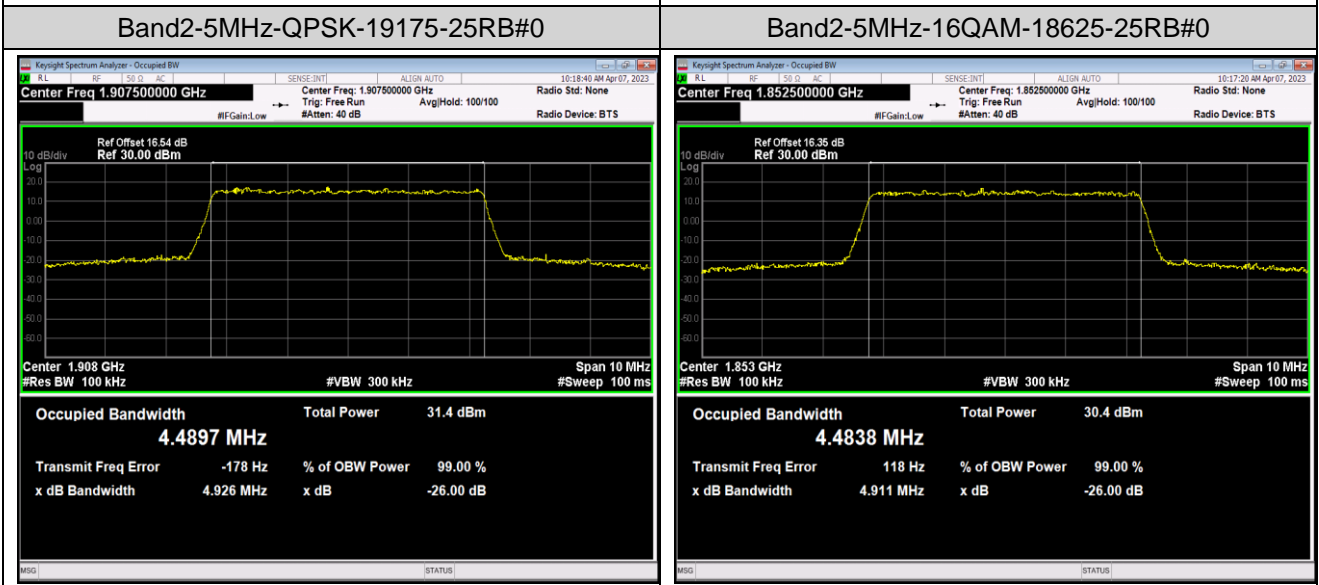

Test Graphs

Band2-3MHz-16QAM-19185-15RB#0

Band2-3MHz-64QAM-18615-15RB#0

Band2-3MHz-64QAM-18900-15RB#0

Band2-3MHz-64QAM-19185-15RB#0

Band2-5MHz-QPSK-18625-25RB#0

Band2-5MHz-QPSK-18900-25RB#0

Band2-10MHz-16QAM-19150-50RB#0