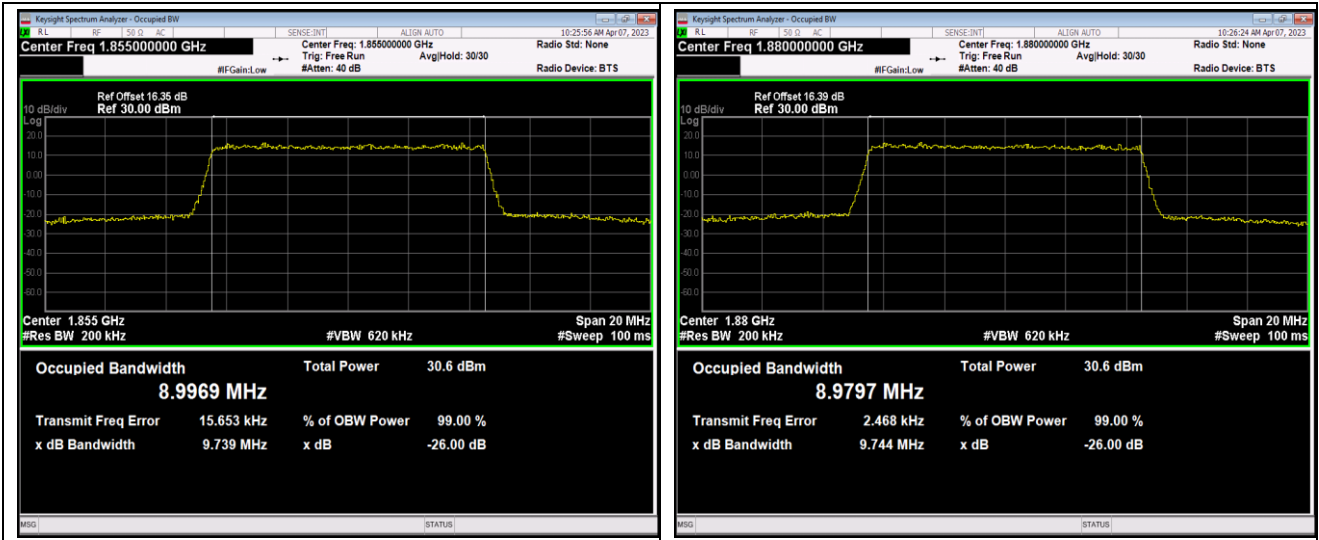

Test Graphs

Band2-3MHz-16QAM-19185-15RB#0

Band2-3MHz-64QAM-18615-15RB#0

Band2-3MHz-64QAM-18900-15RB#0

Band2-3MHz-64QAM-19185-15RB#0

Band2-5MHz-QPSK-18625-25RB#0

Band2-5MHz-QPSK-18900-25RB#0

Band2-10MHz-16QAM-19150-50RB#0