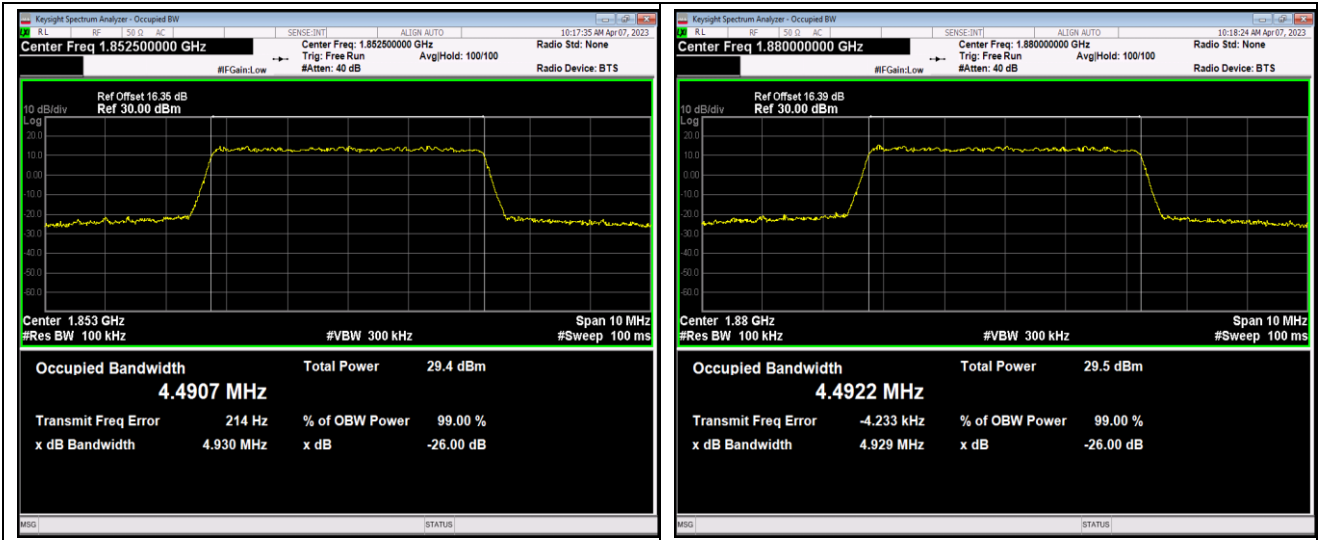

Test Graphs

Band2-3MHz-16QAM-19185-15RB#0

Band2-3MHz-64QAM-18615-15RB#0

Band2-3MHz-64QAM-18900-15RB#0

Band2-3MHz-64QAM-19185-15RB#0

Band2-5MHz-QPSK-18625-25RB#0

Band2-5MHz-QPSK-18900-25RB#0

Band2-10MHz-16QAM-19150-50RB#0