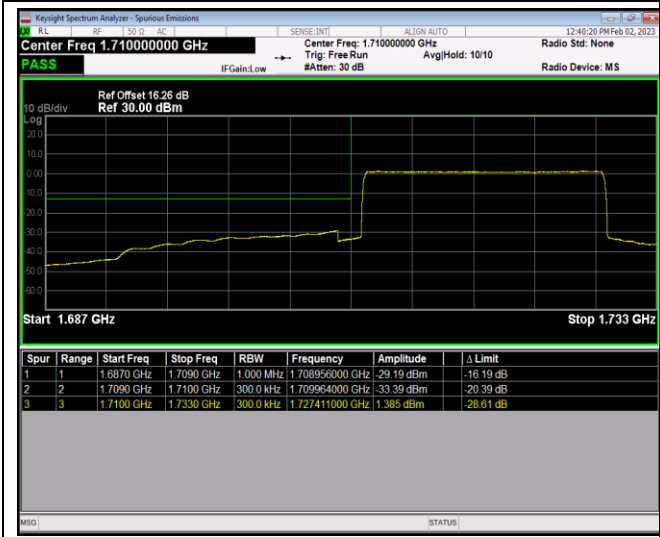

Band66-20MHz-QPSK-132072-1RB#0

Band66-20MHz-QPSK-132072-1RB#99

Band66-20MHz-QPSK-132072-100RB#0

Band66-20MHz-QPSK-132572-1RB#0

Band66-20MHz-QPSK-132572-1RB#99

Band66-20MHz-QPSK-132572-100RB#0

Band66-20MHz-16QAM-132072-1RB#0