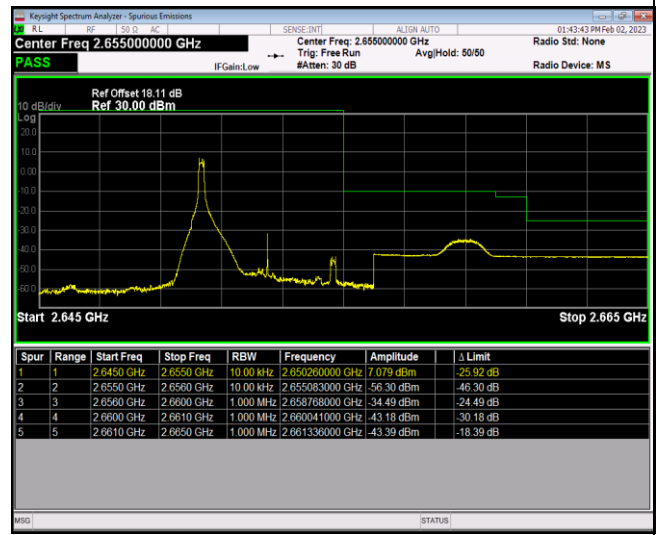

Band41-5MHz-16QAM-40265-25RB#0

Band41-5MHz-16QAM-41215-1RB#0

Band41-5MHz-16QAM-41215-1RB#24

Band41-5MHz-16QAM-41215-25RB#0

Band41-20MHz-QPSK-40340-1RB#0

Band41-20MHz-QPSK-40340-1RB#99

Band41-20MHz-QPSK-40340-100RB#0