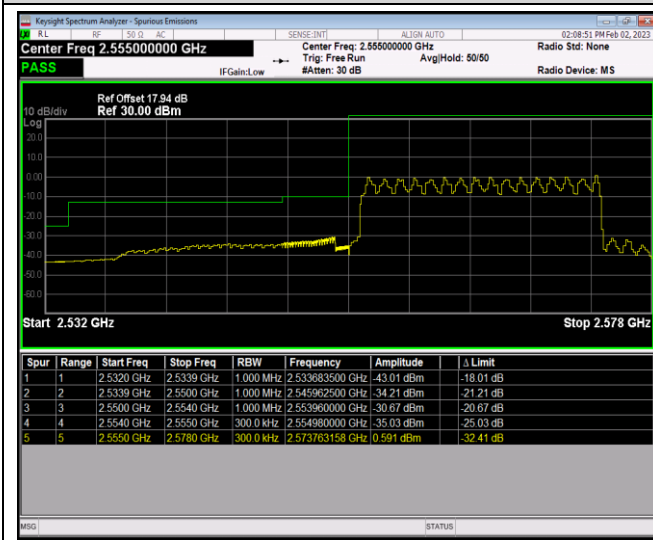

Band41-20MHz-QPSK-40340-100RB#0