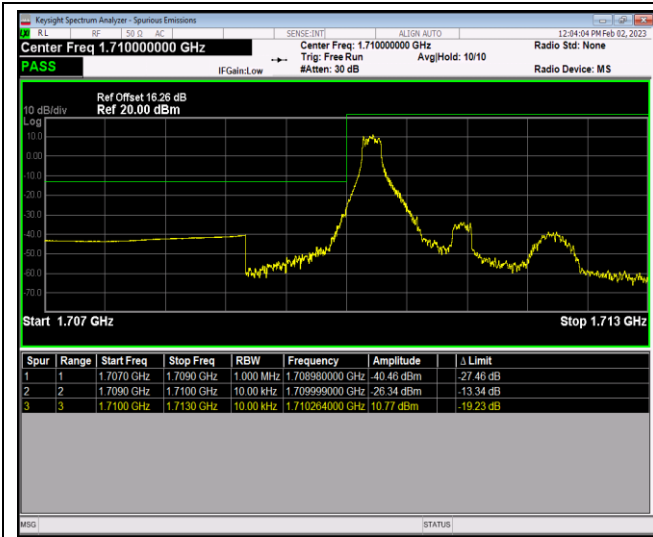

Band66-1.4MHz-QPSK-131979-1RB#0