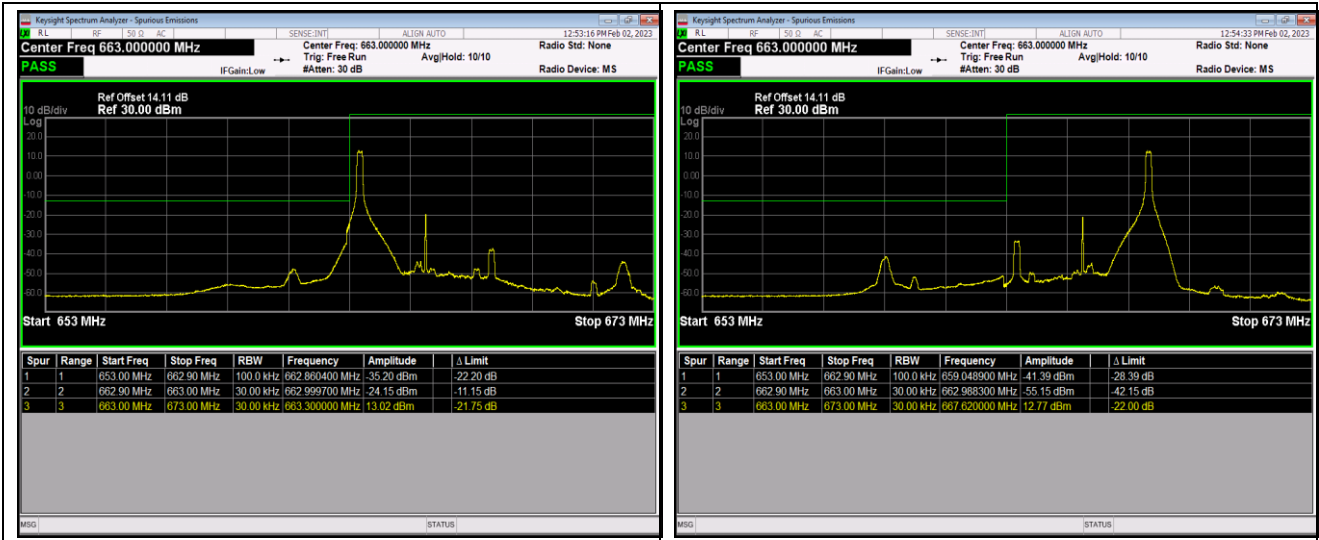

Band66-20MHz-16QAM-132072-1RB#99

Band66-20MHz-16QAM-132072-100RB#0

Band66-20MHz-16QAM-132572-1RB#0

Band66-20MHz-16QAM-132572-1RB#99

Band66-20MHz-16QAM-132572-100RB#0

Band71-5MHz-QPSK-133147-1RB#0

Band71-5MHz-QPSK-133147-1RB#24