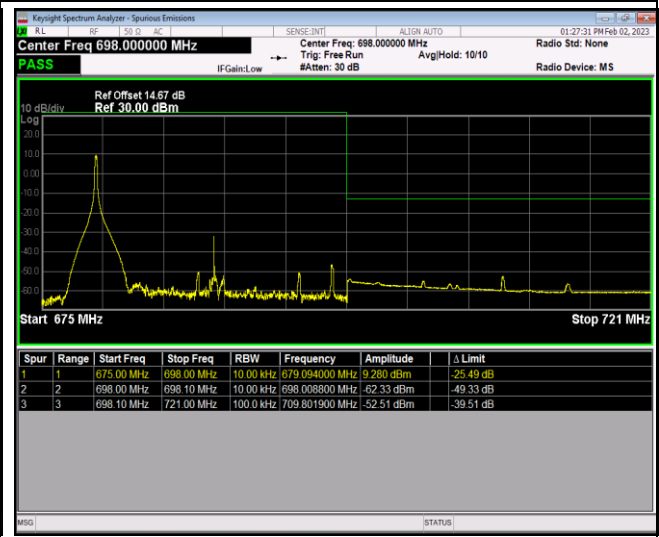

Band71-20MHz-QPSK-133372-1RB#0