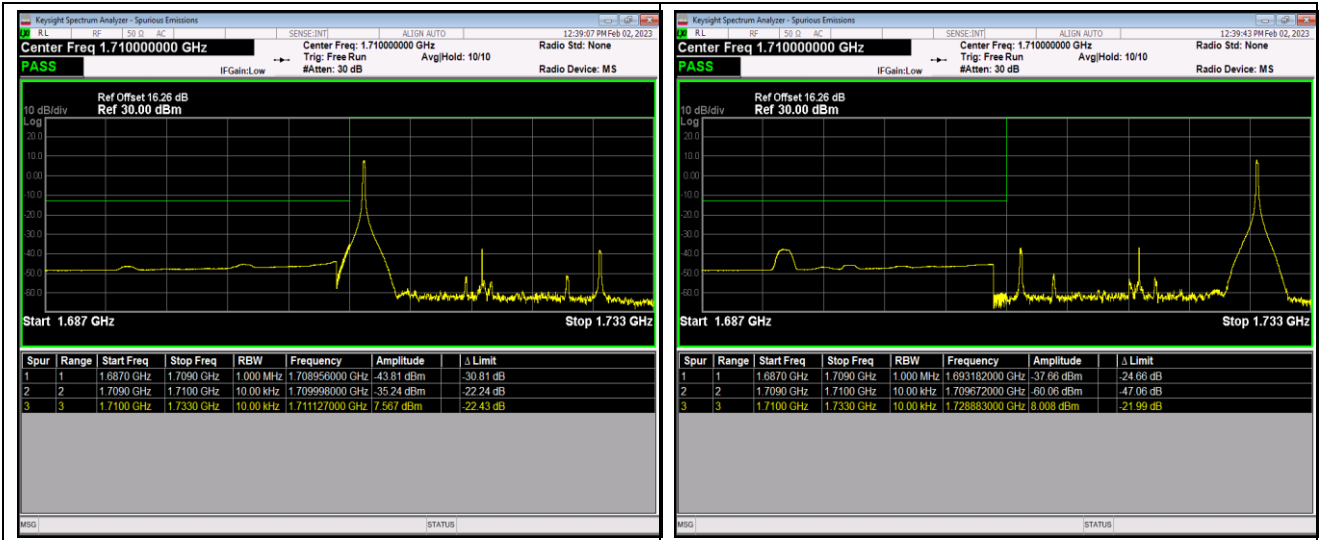

Band66-20MHz-16QAM-132072-1RB#0

Band66-20MHz-16QAM-132072-1RB#99