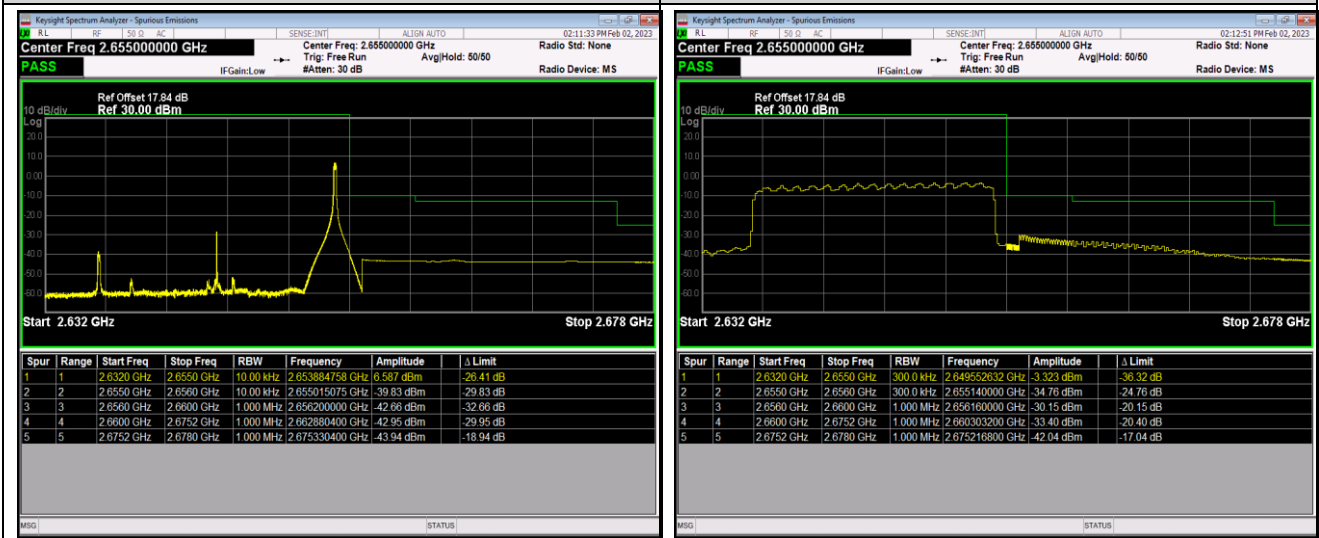

Band41-20MHz-16QAM-41140-1RB#99

Band41-20MHz-16QAM-41140-100RB#0