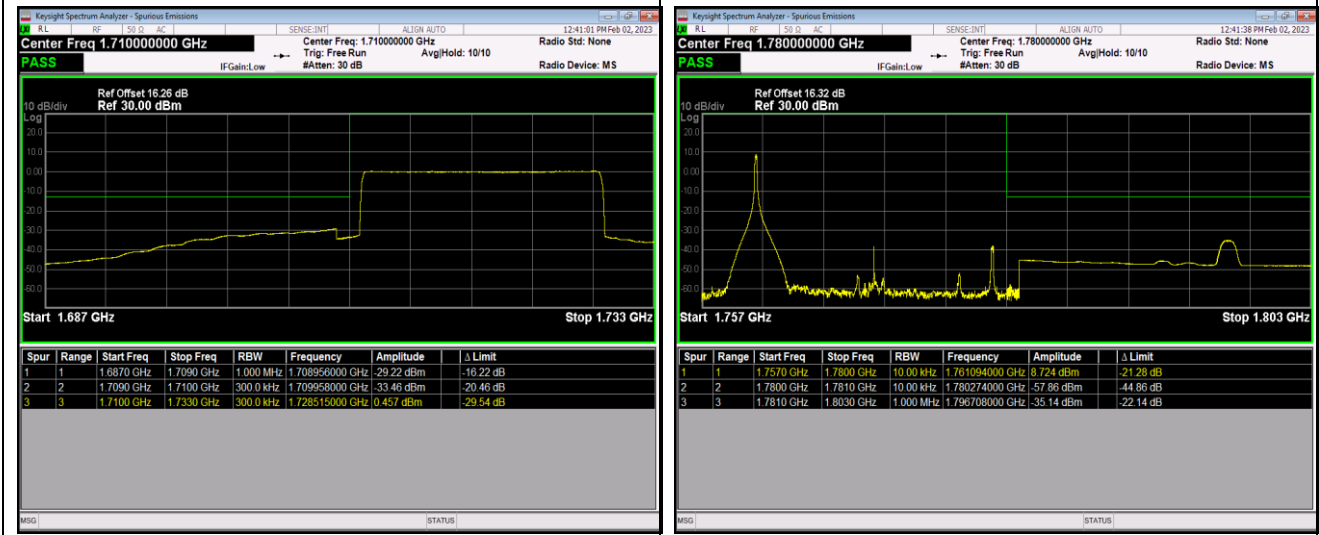

Band66-20MHz-16QAM-132072-100RB#0

Band66-20MHz-16QAM-132572-1RB#0