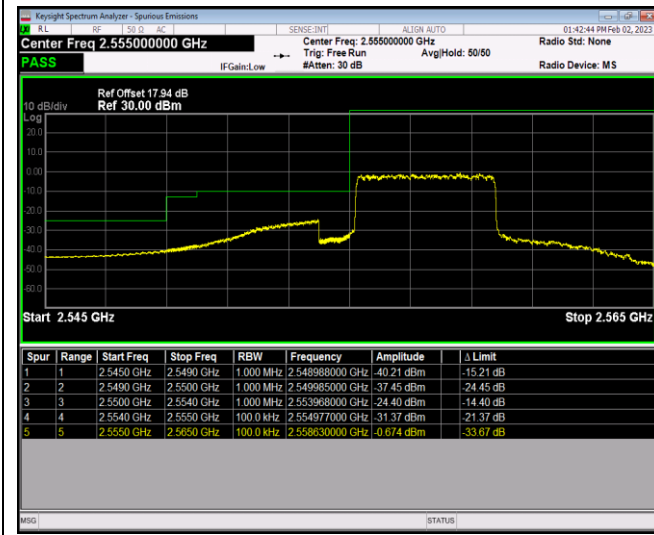

Band41-5MHz-16QAM-40265-25RB#0

Band41-5MHz-16QAM-41215-1RB#0

Band41-5MHz-16QAM-41215-1RB#24

Band41-5MHz-16QAM-41215-25RB#0

Band41-20MHz-QPSK-40340-1RB#0

Band41-20MHz-QPSK-40340-1RB#99

Band41-20MHz-QPSK-40340-100RB#0