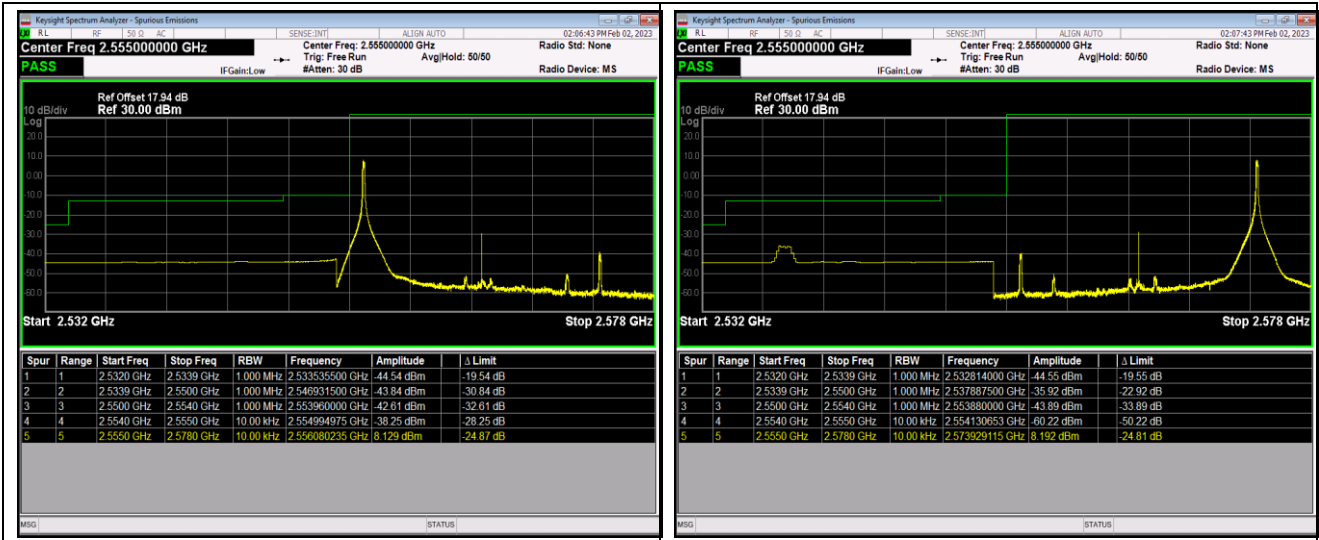

Band41-5MHz-16QAM-40265-25RB#0

Band41-5MHz-16QAM-41215-1RB#0

Band41-5MHz-16QAM-41215-1RB#24

Band41-5MHz-16QAM-41215-25RB#0

Band41-20MHz-QPSK-40340-1RB#0

Band41-20MHz-QPSK-40340-1RB#99

Band41-20MHz-QPSK-40340-100RB#0