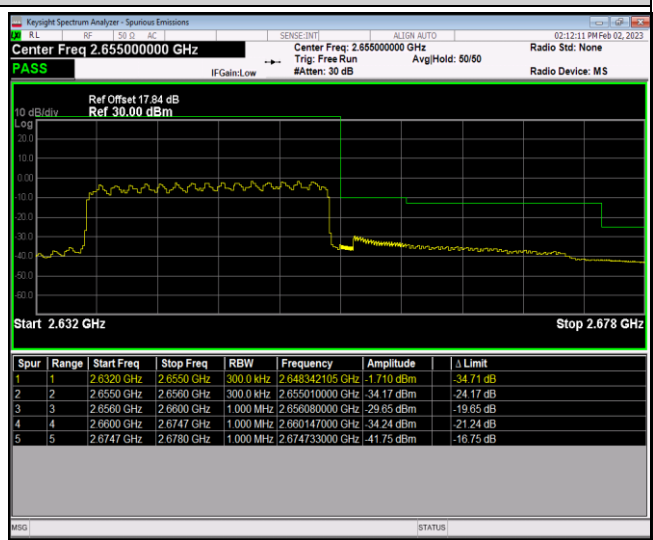

Band41-20MHz-QPSK-41140-1RB#0

Band41-20MHz-QPSK-41140-1RB#99

Band41-20MHz-QPSK-41140-100RB#0

Band41-20MHz-16QAM-40340-1RB#0

Band41-20MHz-16QAM-40340-1RB#99

Band41-20MHz-16QAM-40340-100RB#0

Band41-20MHz-16QAM-41140-1RB#0