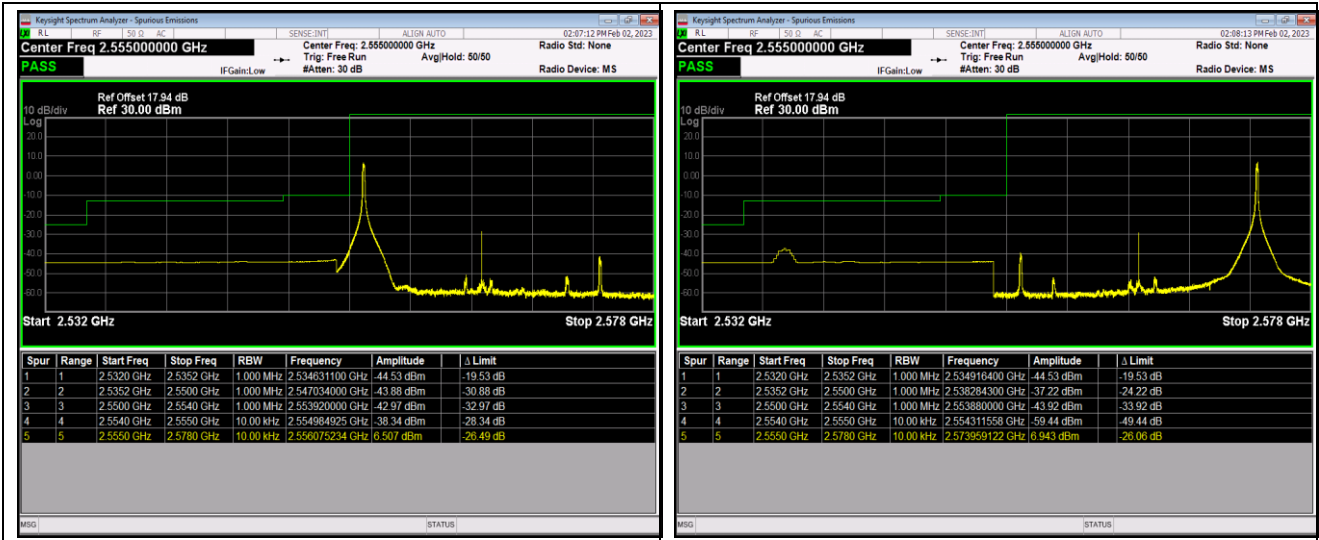

Band41-20MHz-QPSK-41140-1RB#0

Band41-20MHz-QPSK-41140-1RB#99

Band41-20MHz-QPSK-41140-100RB#0

Band41-20MHz-16QAM-40340-1RB#0

Band41-20MHz-16QAM-40340-1RB#99

Band41-20MHz-16QAM-40340-100RB#0

Band41-20MHz-16QAM-41140-1RB#0