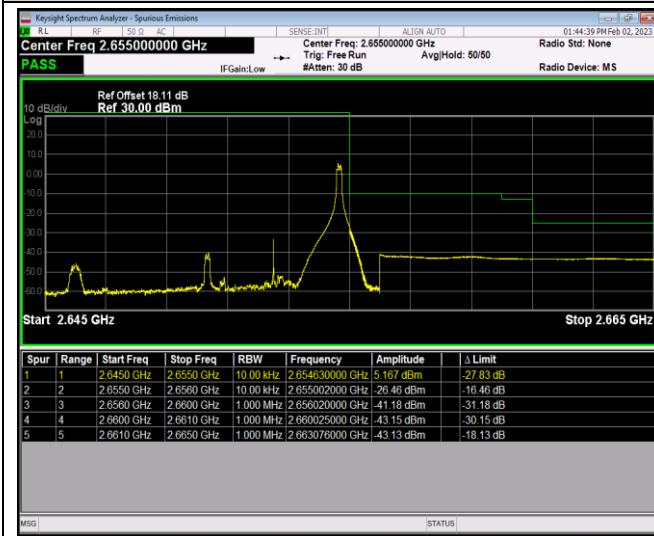

Band41-5MHz-16QAM-40265-25RB#0

Band41-5MHz-16QAM-41215-1RB#0

Band41-5MHz-16QAM-41215-1RB#24

Band41-5MHz-16QAM-41215-25RB#0

Band41-20MHz-QPSK-40340-1RB#0

Band41-20MHz-QPSK-40340-1RB#99

Band41-20MHz-QPSK-40340-100RB#0