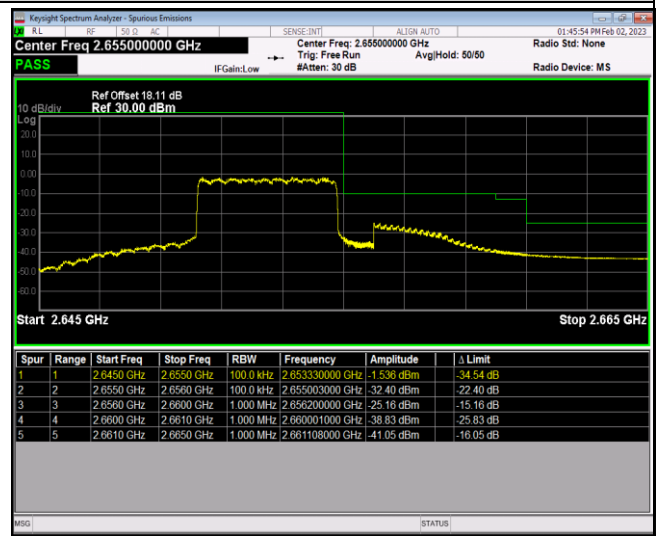

Band41-5MHz-16QAM-40265-25RB#0

Band41-5MHz-16QAM-41215-1RB#0

Band41-5MHz-16QAM-41215-1RB#24

Band41-5MHz-16QAM-41215-25RB#0

Band41-20MHz-QPSK-40340-1RB#0

Band41-20MHz-QPSK-40340-1RB#99

Band41-20MHz-QPSK-40340-100RB#0