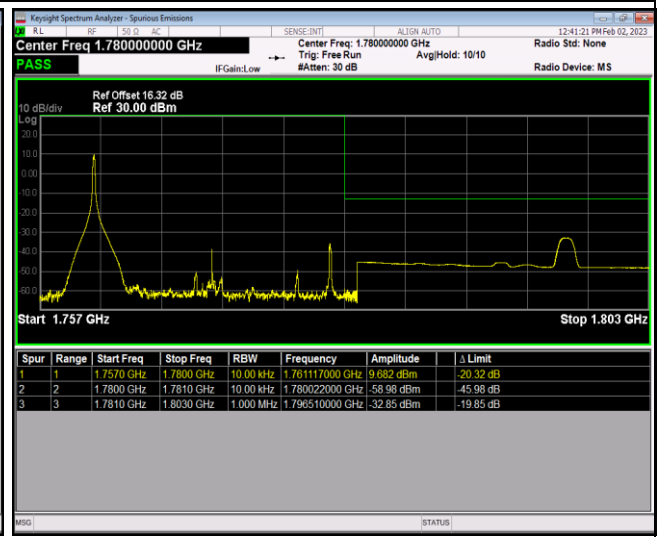

Band66-20MHz-QPSK-132072-1RB#0

Band66-20MHz-QPSK-132072-1RB#99

Band66-20MHz-QPSK-132072-100RB#0

Band66-20MHz-QPSK-132572-1RB#0

Band66-20MHz-QPSK-132572-1RB#99

Band66-20MHz-QPSK-132572-100RB#0

Band66-20MHz-16QAM-132072-1RB#0