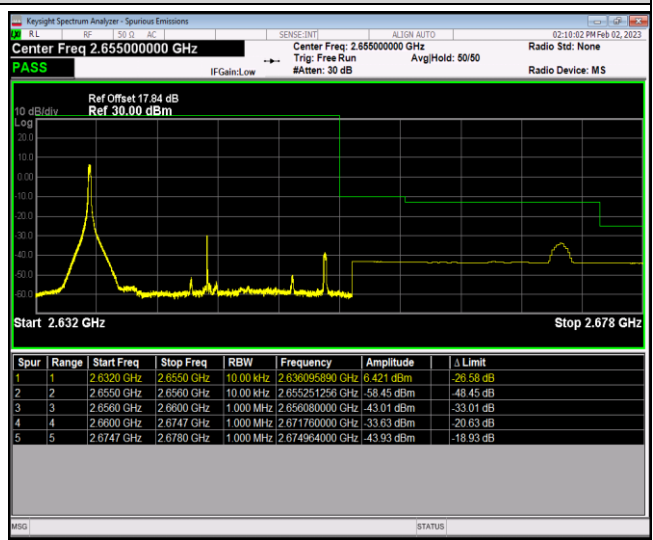

Band41-20MHz-QPSK-41140-1RB#0