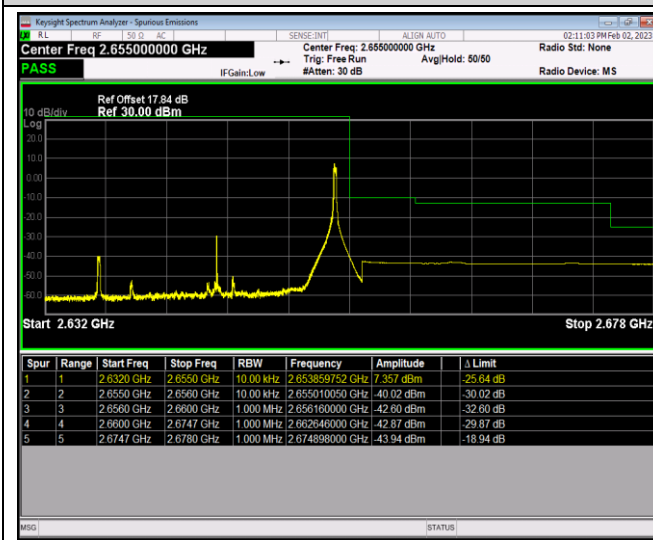

Band41-20MHz-QPSK-41140-1RB#99