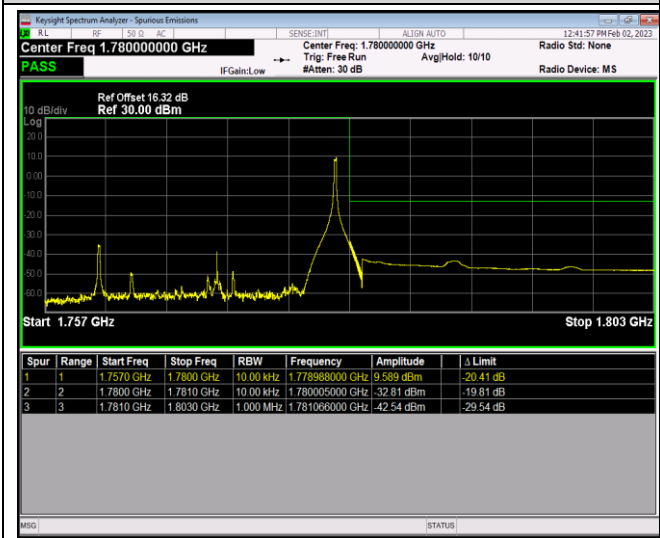

Band66-20MHz-QPSK-132072-1RB#0

Band66-20MHz-QPSK-132072-1RB#99

Band66-20MHz-QPSK-132072-100RB#0

Band66-20MHz-QPSK-132572-1RB#0

Band66-20MHz-QPSK-132572-1RB#99

Band66-20MHz-QPSK-132572-100RB#0

Band66-20MHz-16QAM-132072-1RB#0