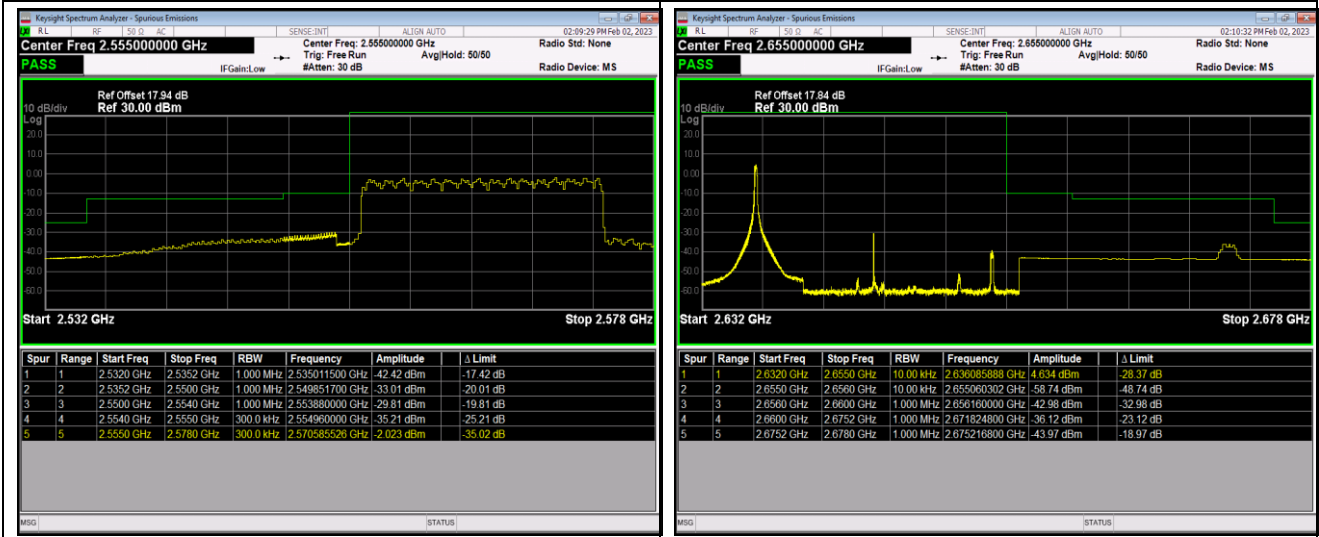

Band41-20MHz-QPSK-41140-1RB#0

Band41-20MHz-QPSK-41140-1RB#99

Band41-20MHz-QPSK-41140-100RB#0

Band41-20MHz-16QAM-40340-1RB#0

Band41-20MHz-16QAM-40340-1RB#99

Band41-20MHz-16QAM-40340-100RB#0

Band41-20MHz-16QAM-41140-1RB#0