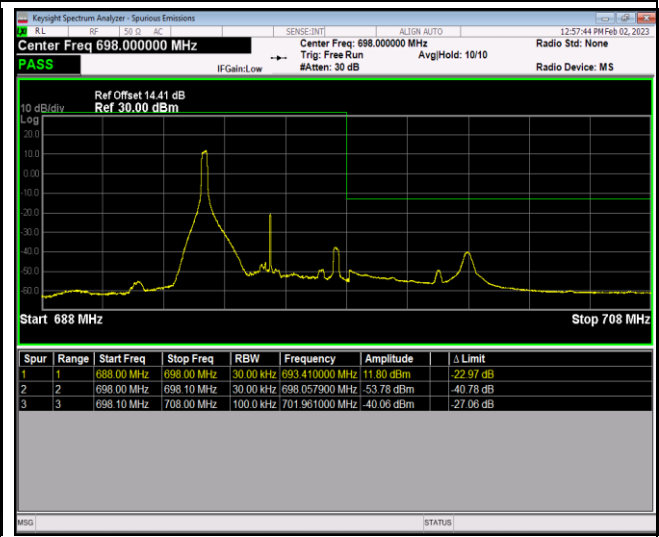

Band71-5MHz-16QAM-133447-1RB#0