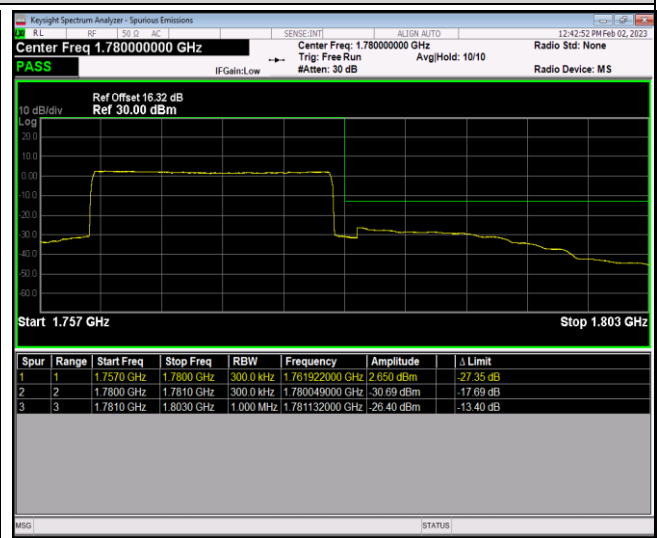

Band66-20MHz-QPSK-132072-1RB#0

Band66-20MHz-QPSK-132072-1RB#99

Band66-20MHz-QPSK-132072-100RB#0

Band66-20MHz-QPSK-132572-1RB#0

Band66-20MHz-QPSK-132572-1RB#99

Band66-20MHz-QPSK-132572-100RB#0

Band66-20MHz-16QAM-132072-1RB#0