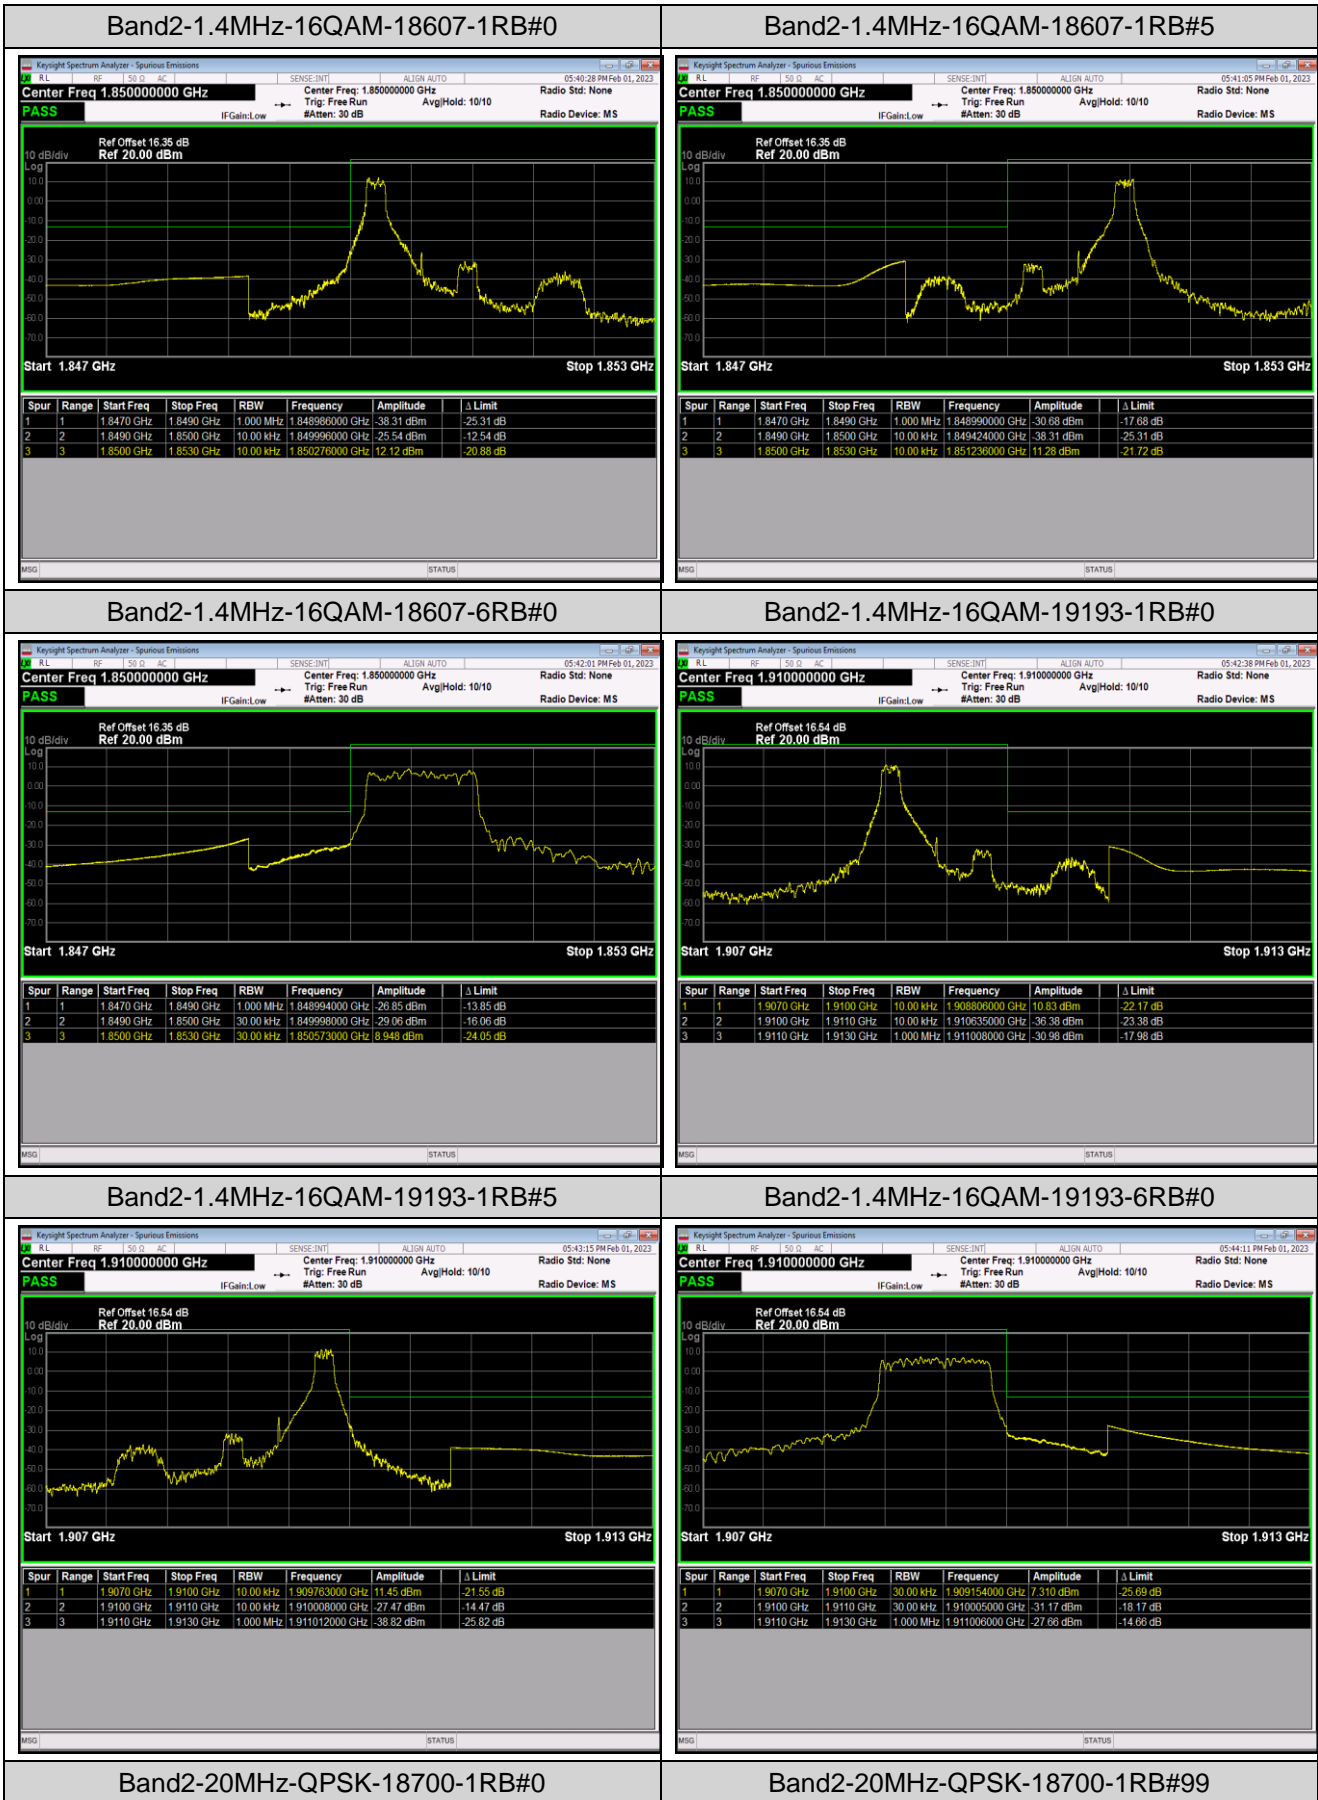

Test Graphs

Band2-20MHz-QPSK-18700-100RB#0

Band2-20MHz-QPSK-19100-1RB#0

Band2-20MHz-QPSK-19100-1RB#99

Band2-20MHz-QPSK-19100-100RB#0

Band2-20MHz-16QAM-18700-1RB#0

Band2-20MHz-16QAM-18700-1RB#99

Band2-20MHz-16QAM-18700-100RB#0

Band2-20MHz-16QAM-19100-1RB#0

Band2-20MHz-16QAM-19100-1RB#99

Band2-20MHz-16QAM-19100-100RB#0

Band5-1.4MHz-QPSK-20407-1RB#0

Band5-1.4MHz-QPSK-20407-1RB#5

Band5-1.4MHz-QPSK-20407-6RB#0

Band5-1.4MHz-QPSK-20643-1RB#0