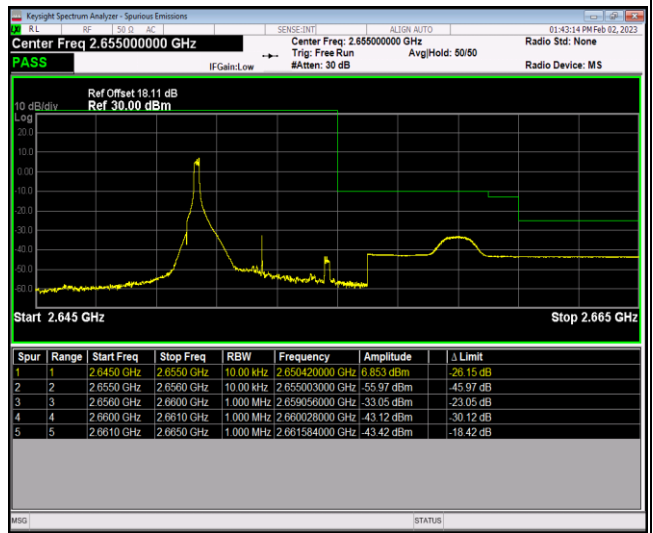

Band12-10MHz-16QAM-23130-1RB#49

Band12-10MHz-16QAM-23130-50RB#0

Band41-5MHz-QPSK-40265-1RB#0

Band41-5MHz-QPSK-40265-1RB#24

Band41-5MHz-QPSK-40265-25RB#0

Band41-5MHz-QPSK-41215-1RB#0

Band41-5MHz-QPSK-41215-1RB#24