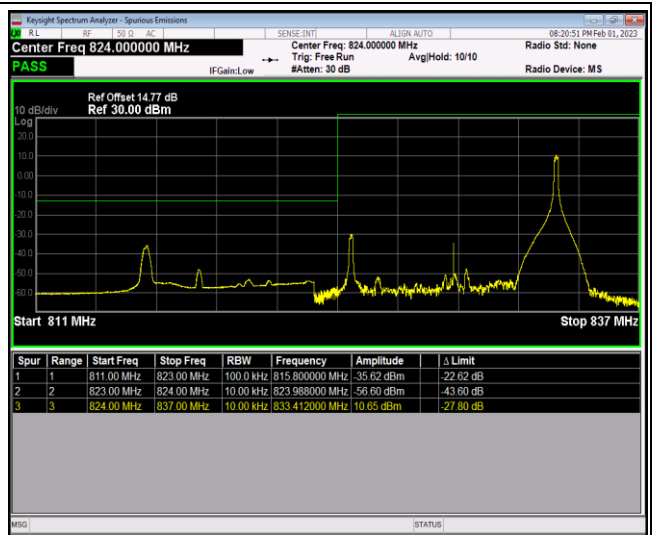

Band5-1.4MHz-16QAM-20643-6RB#0

Band5-10MHz-QPSK-20450-1RB#0

Band5-10MHz-QPSK-20450-1RB#49

Band5-10MHz-QPSK-20450-50RB#0

Band5-10MHz-QPSK-20600-1RB#0

Band5-10MHz-QPSK-20600-1RB#49

Band5-10MHz-QPSK-20600-50RB#0