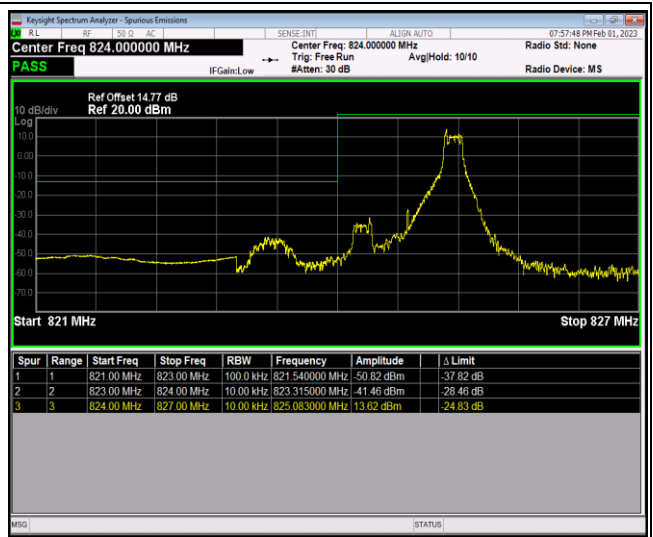

Test Graphs

Band2-20MHz-QPSK-18700-100RB#0

Band2-20MHz-QPSK-19100-1RB#0

Band2-20MHz-QPSK-19100-1RB#99

Band2-20MHz-QPSK-19100-100RB#0

Band2-20MHz-16QAM-18700-1RB#0

Band2-20MHz-16QAM-18700-1RB#99

Band2-20MHz-16QAM-18700-100RB#0

Band2-20MHz-16QAM-19100-1RB#0

Band2-20MHz-16QAM-19100-1RB#99

Band2-20MHz-16QAM-19100-100RB#0

Band5-1.4MHz-QPSK-20407-1RB#0

Band5-1.4MHz-QPSK-20407-1RB#5

Band5-1.4MHz-QPSK-20407-6RB#0

Band5-1.4MHz-QPSK-20643-1RB#0