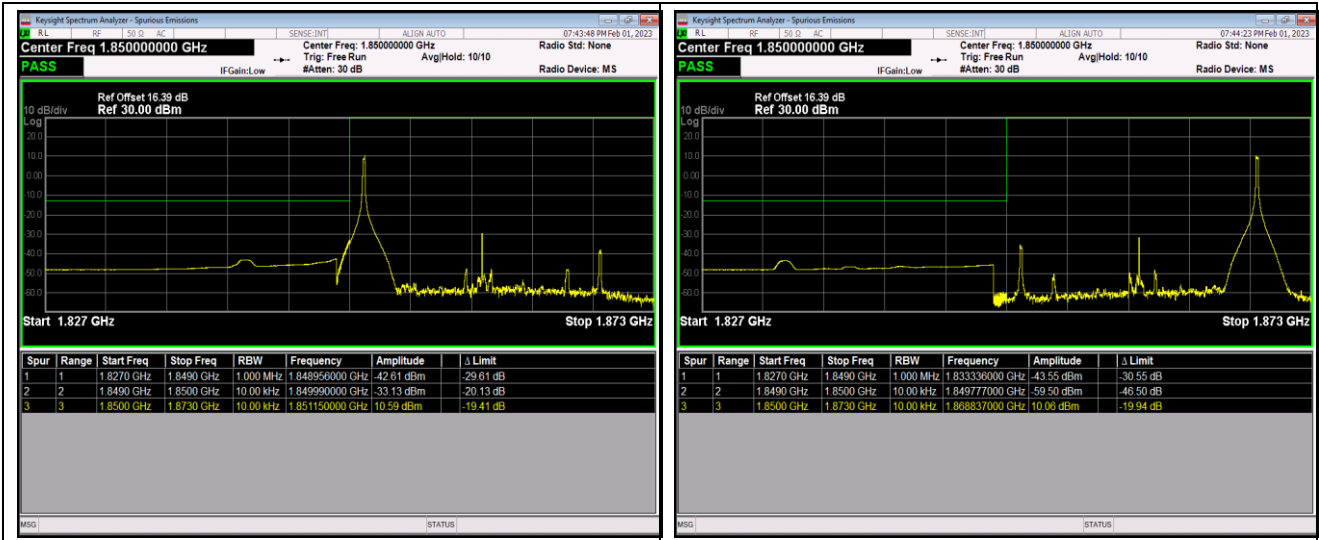

Test Graphs

Band2-20MHz-QPSK-18700-100RB#0

Band2-20MHz-QPSK-19100-1RB#0

Band2-20MHz-QPSK-19100-1RB#99

Band2-20MHz-QPSK-19100-100RB#0

Band2-20MHz-16QAM-18700-1RB#0

Band2-20MHz-16QAM-18700-1RB#99

Band2-20MHz-16QAM-18700-100RB#0