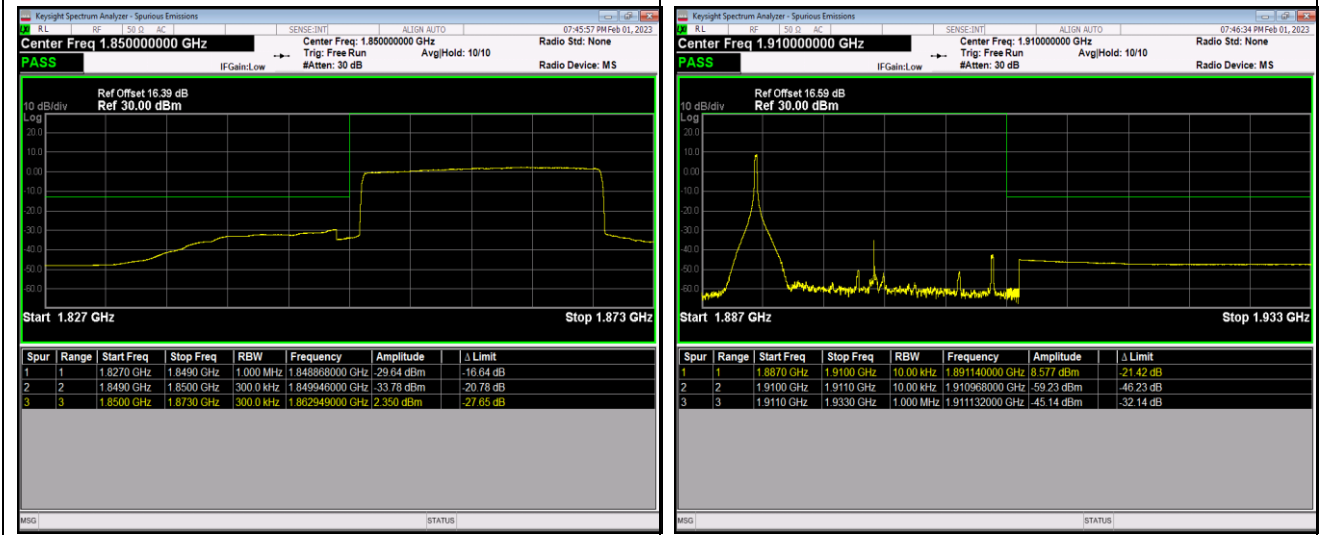

Test Graphs

Band2-20MHz-QPSK-18700-100RB#0

Band2-20MHz-QPSK-19100-1RB#0

Band2-20MHz-QPSK-19100-1RB#99

Band2-20MHz-QPSK-19100-100RB#0

Band2-20MHz-16QAM-18700-1RB#0

Band2-20MHz-16QAM-18700-1RB#99

Band2-20MHz-16QAM-18700-100RB#0

Band2-20MHz-16QAM-19100-1RB#0

Band2-20MHz-16QAM-19100-1RB#99

Band2-20MHz-16QAM-19100-100RB#0

Band5-1.4MHz-QPSK-20407-1RB#0

Band5-1.4MHz-QPSK-20407-1RB#5

Band5-1.4MHz-QPSK-20407-6RB#0

Band5-1.4MHz-QPSK-20643-1RB#0