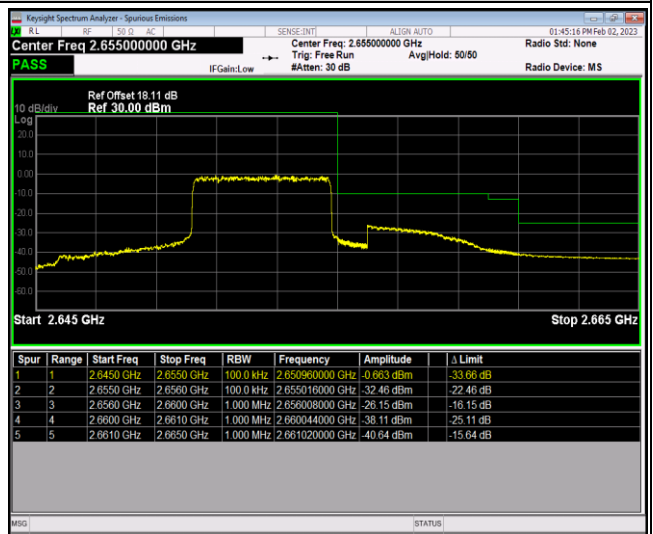

Band41-5MHz-QPSK-41215-25RB#0

Band41-5MHz-16QAM-40265-1RB#24