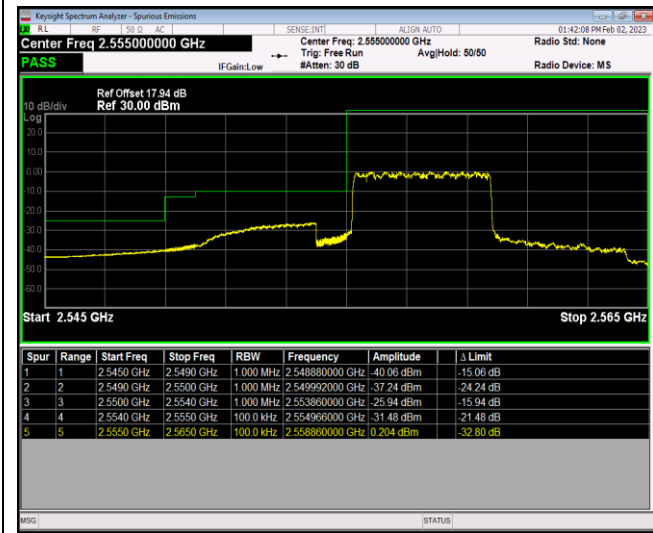

Band12-10MHz-16QAM-23130-1RB#49

Band12-10MHz-16QAM-23130-50RB#0

Band41-5MHz-QPSK-40265-1RB#0

Band41-5MHz-QPSK-40265-1RB#24

Band41-5MHz-QPSK-40265-25RB#0

Band41-5MHz-QPSK-41215-1RB#0

Band41-5MHz-QPSK-41215-1RB#24