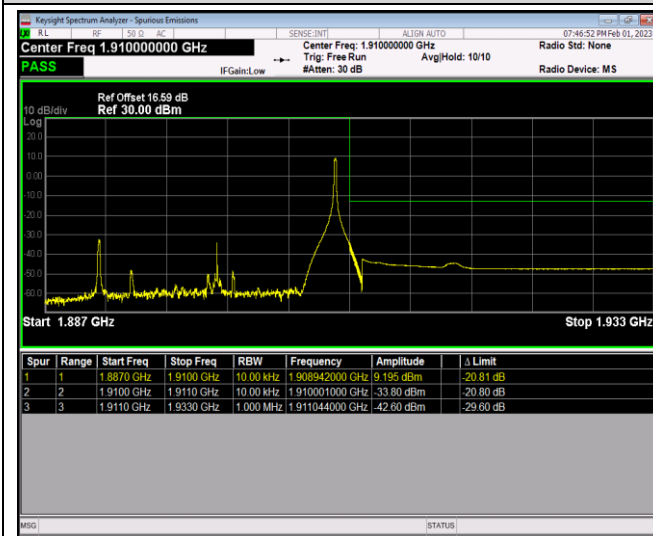

Test Graphs

Band2-20MHz-QPSK-18700-100RB#0

Band2-20MHz-QPSK-19100-1RB#0

Band2-20MHz-QPSK-19100-1RB#99

Band2-20MHz-QPSK-19100-100RB#0

Band2-20MHz-16QAM-18700-1RB#0

Band2-20MHz-16QAM-18700-1RB#99

Band2-20MHz-16QAM-18700-100RB#0