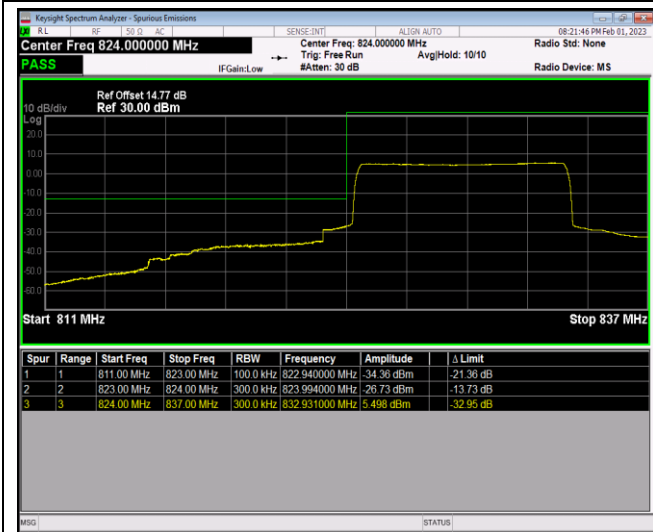

Band5-1.4MHz-16QAM-20643-6RB#0

Band5-10MHz-QPSK-20450-1RB#0

Band5-10MHz-QPSK-20450-1RB#49

Band5-10MHz-QPSK-20450-50RB#0

Band5-10MHz-QPSK-20600-1RB#0

Band5-10MHz-QPSK-20600-1RB#49

Band5-10MHz-QPSK-20600-50RB#0