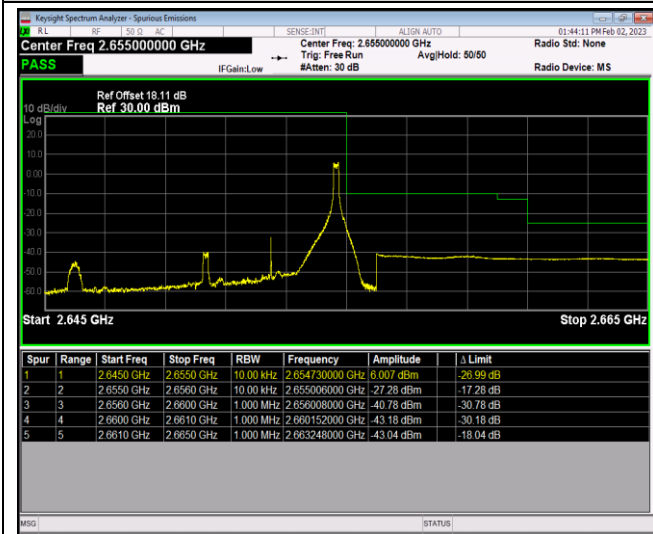

Band41-5MHz-QPSK-41215-1RB#24

Band41-5MHz-16QAM-40265-1RB#0