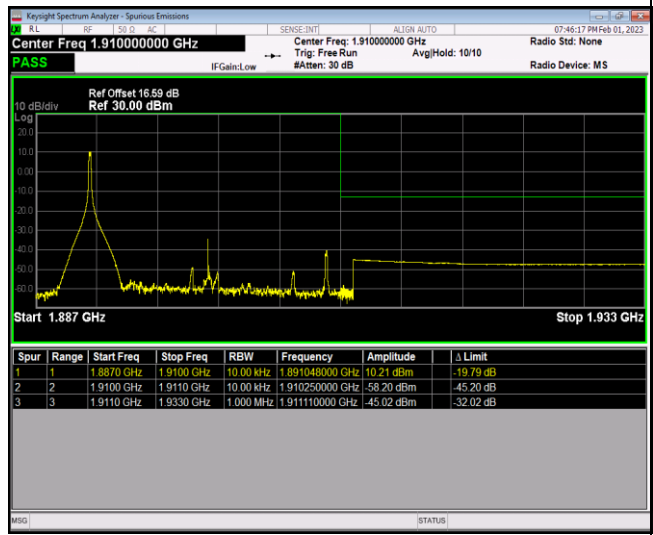

Test Graphs

Band2-20MHz-QPSK-18700-100RB#0

Band2-20MHz-QPSK-19100-1RB#0

Band2-20MHz-QPSK-19100-1RB#99

Band2-20MHz-QPSK-19100-100RB#0

Band2-20MHz-16QAM-18700-1RB#0

Band2-20MHz-16QAM-18700-1RB#99

Band2-20MHz-16QAM-18700-100RB#0

Band2-20MHz-16QAM-19100-1RB#0

Band2-20MHz-16QAM-19100-1RB#99

Band2-20MHz-16QAM-19100-100RB#0

Band5-1.4MHz-QPSK-20407-1RB#0

Band5-1.4MHz-QPSK-20407-1RB#5

Band5-1.4MHz-QPSK-20407-6RB#0

Band5-1.4MHz-QPSK-20643-1RB#0