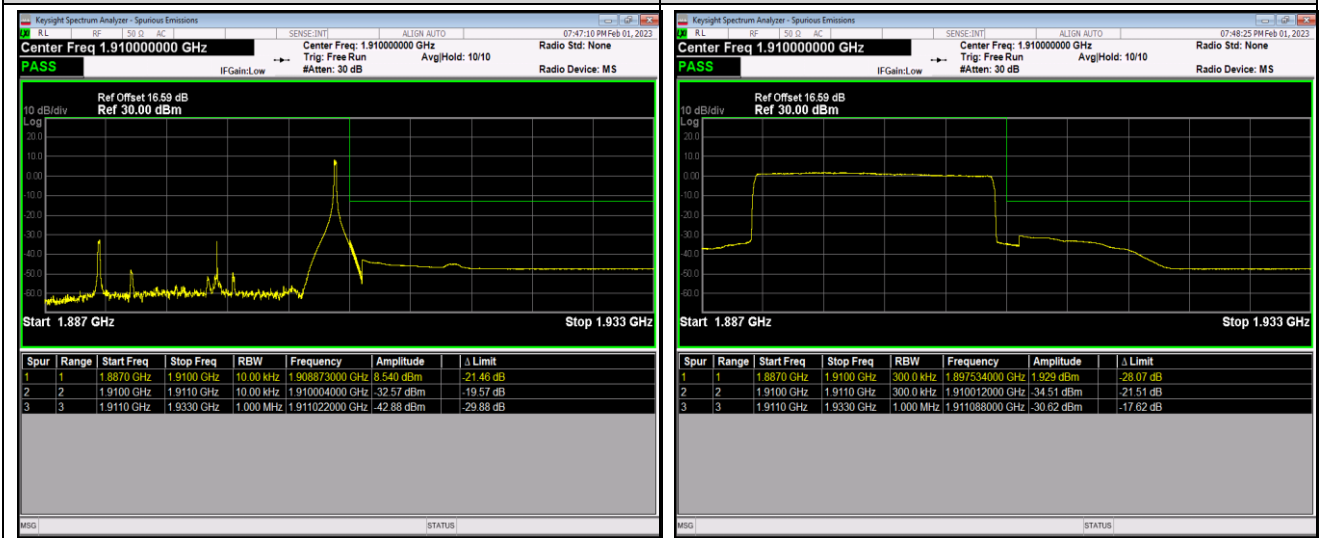

Test Graphs

Band2-20MHz-QPSK-18700-100RB#0

Band2-20MHz-QPSK-19100-1RB#0

Band2-20MHz-QPSK-19100-1RB#99

Band2-20MHz-QPSK-19100-100RB#0

Band2-20MHz-16QAM-18700-1RB#0

Band2-20MHz-16QAM-18700-1RB#99

Band2-20MHz-16QAM-18700-100RB#0

Band2-20MHz-16QAM-19100-1RB#0

Band2-20MHz-16QAM-19100-1RB#99

Band2-20MHz-16QAM-19100-100RB#0

Band5-1.4MHz-QPSK-20407-1RB#0

Band5-1.4MHz-QPSK-20407-1RB#5

Band5-1.4MHz-QPSK-20407-6RB#0

Band5-1.4MHz-QPSK-20643-1RB#0