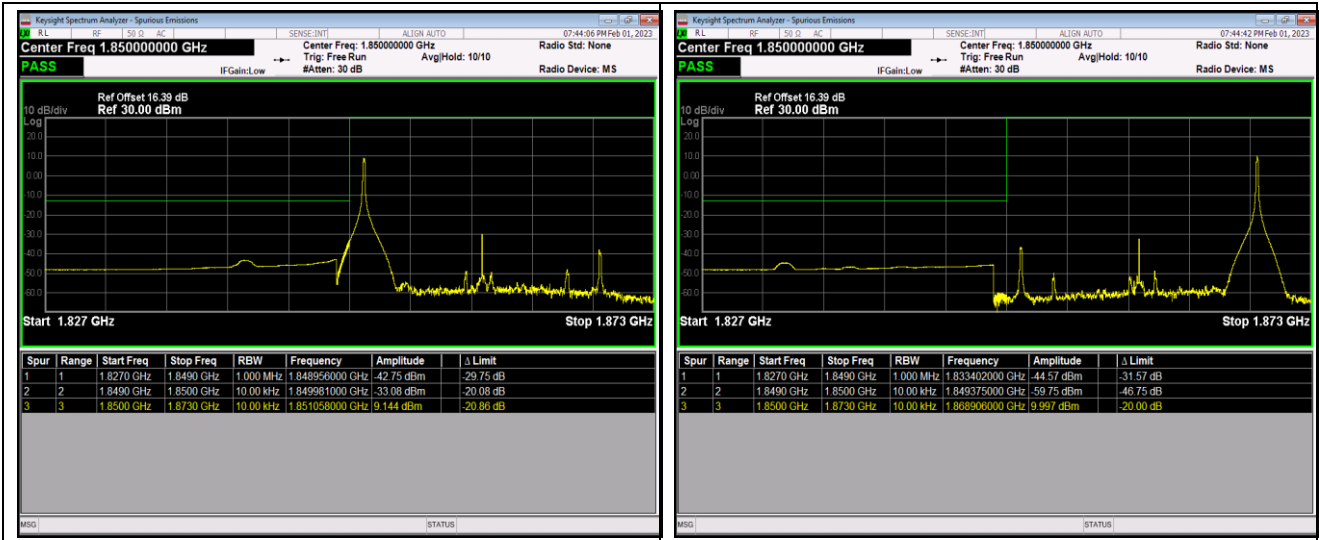

Test Graphs

Band2-20MHz-QPSK-18700-100RB#0

Band2-20MHz-QPSK-19100-1RB#0

Band2-20MHz-QPSK-19100-1RB#99

Band2-20MHz-QPSK-19100-100RB#0

Band2-20MHz-16QAM-18700-1RB#0

Band2-20MHz-16QAM-18700-1RB#99

Band2-20MHz-16QAM-18700-100RB#0