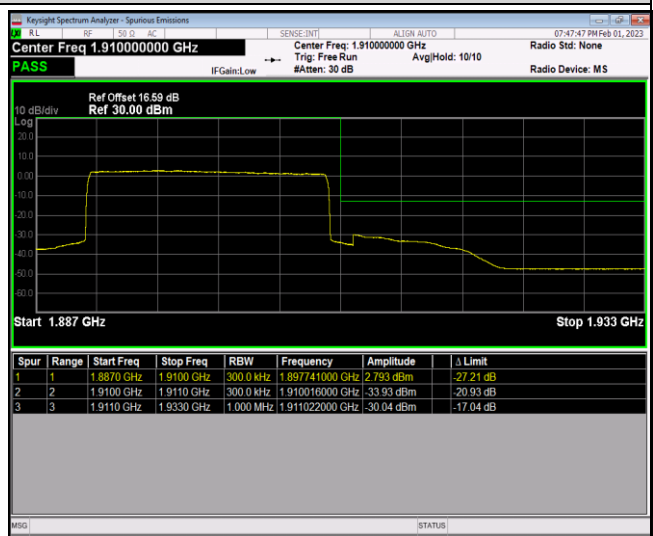

Test Graphs

Band2-20MHz-QPSK-18700-100RB#0

Band2-20MHz-QPSK-19100-1RB#0

Band2-20MHz-QPSK-19100-1RB#99

Band2-20MHz-QPSK-19100-100RB#0

Band2-20MHz-16QAM-18700-1RB#0

Band2-20MHz-16QAM-18700-1RB#99

Band2-20MHz-16QAM-18700-100RB#0

Band2-20MHz-16QAM-19100-1RB#0

Band2-20MHz-16QAM-19100-1RB#99

Band2-20MHz-16QAM-19100-100RB#0

Band5-1.4MHz-QPSK-20407-1RB#0

Band5-1.4MHz-QPSK-20407-1RB#5

Band5-1.4MHz-QPSK-20407-6RB#0

Band5-1.4MHz-QPSK-20643-1RB#0