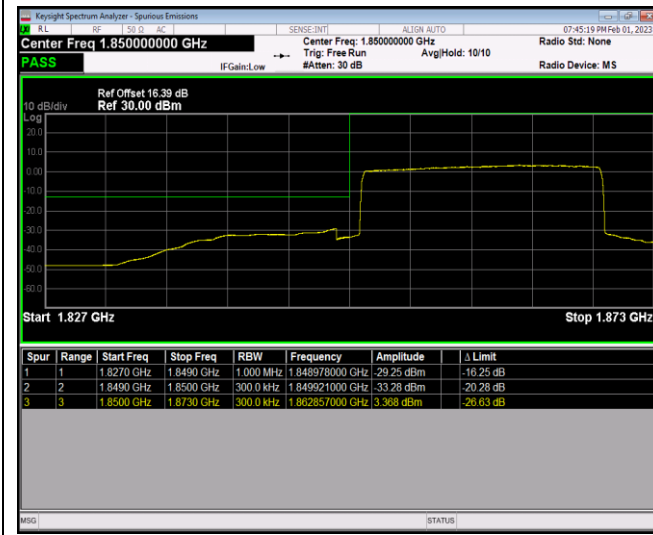

Test Graphs

Band2-20MHz-QPSK-18700-100RB#0

Band2-20MHz-QPSK-19100-1RB#0

Band2-20MHz-QPSK-19100-1RB#99

Band2-20MHz-QPSK-19100-100RB#0

Band2-20MHz-16QAM-18700-1RB#0

Band2-20MHz-16QAM-18700-1RB#99

Band2-20MHz-16QAM-18700-100RB#0

Band2-20MHz-16QAM-19100-1RB#0

Band2-20MHz-16QAM-19100-1RB#99

Band2-20MHz-16QAM-19100-100RB#0

Band5-1.4MHz-QPSK-20407-1RB#0

Band5-1.4MHz-QPSK-20407-1RB#5

Band5-1.4MHz-QPSK-20407-6RB#0

Band5-1.4MHz-QPSK-20643-1RB#0