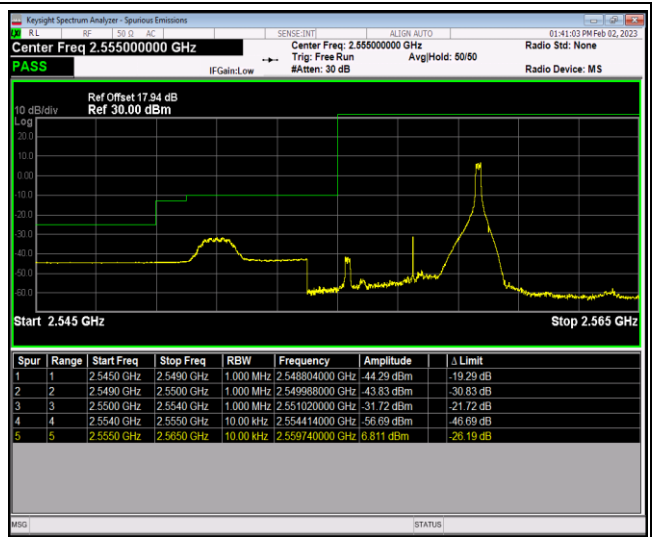

Band12-10MHz-16QAM-23130-1RB#49

Band12-10MHz-16QAM-23130-50RB#0

Band41-5MHz-QPSK-40265-1RB#0

Band41-5MHz-QPSK-40265-1RB#24

Band41-5MHz-QPSK-40265-25RB#0

Band41-5MHz-QPSK-41215-1RB#0

Band41-5MHz-QPSK-41215-1RB#24