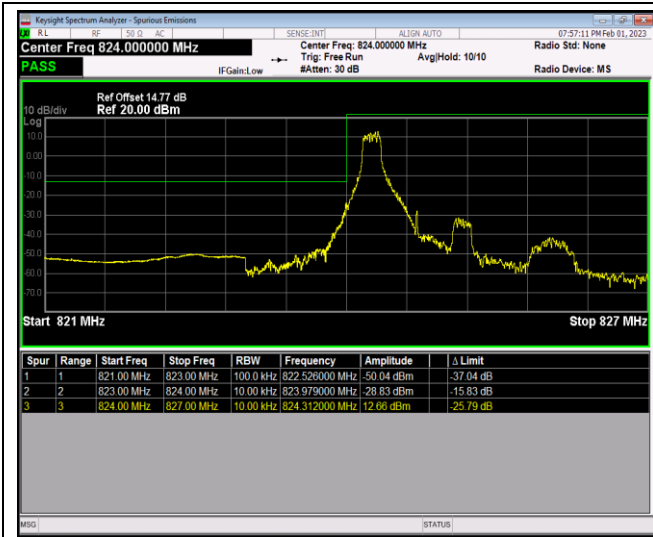

Test Graphs

Band2-20MHz-QPSK-18700-100RB#0

Band2-20MHz-QPSK-19100-1RB#0

Band2-20MHz-QPSK-19100-1RB#99

Band2-20MHz-QPSK-19100-100RB#0

Band2-20MHz-16QAM-18700-1RB#0

Band2-20MHz-16QAM-18700-1RB#99

Band2-20MHz-16QAM-18700-100RB#0

Band2-20MHz-16QAM-19100-1RB#0

Band2-20MHz-16QAM-19100-1RB#99

Band2-20MHz-16QAM-19100-100RB#0

Band5-1.4MHz-QPSK-20407-1RB#0

Band5-1.4MHz-QPSK-20407-1RB#5

Band5-1.4MHz-QPSK-20407-6RB#0

Band5-1.4MHz-QPSK-20643-1RB#0