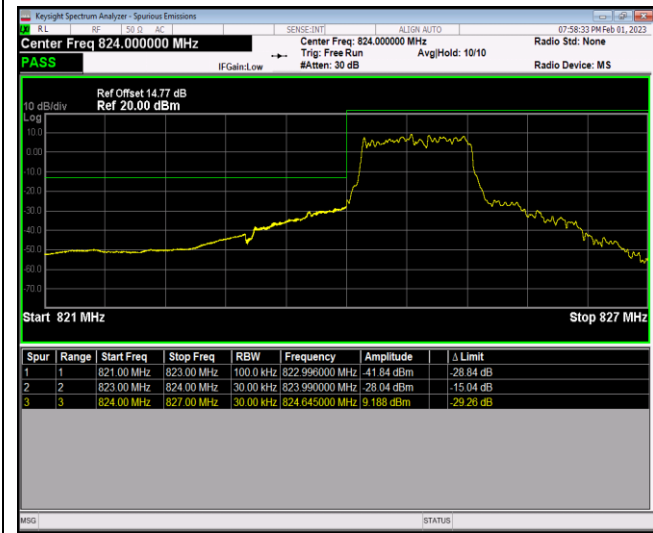

Band2-20MHz-16QAM-19100-1RB#0

Band2-20MHz-16QAM-19100-1RB#99

Band2-20MHz-16QAM-19100-100RB#0

Band5-1.4MHz-QPSK-20407-1RB#0

Band5-1.4MHz-QPSK-20407-1RB#5

Band5-1.4MHz-QPSK-20407-6RB#0

Band5-1.4MHz-QPSK-20643-1RB#0