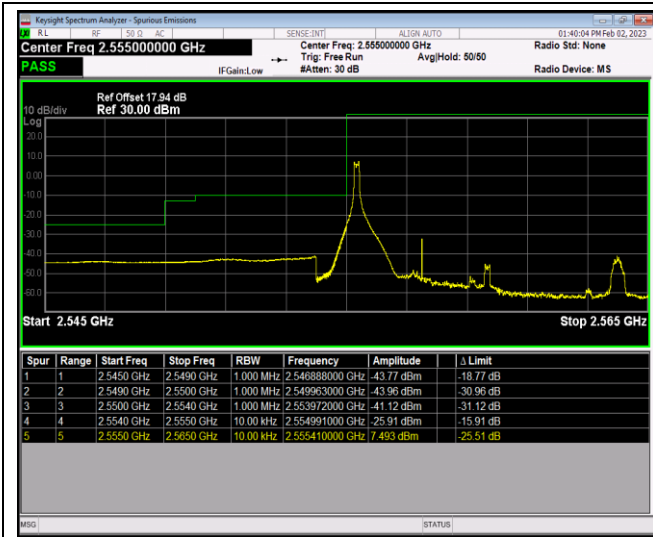

Band12-10MHz-16QAM-23130-1RB#49

Band12-10MHz-16QAM-23130-50RB#0

Band41-5MHz-QPSK-40265-1RB#0

Band41-5MHz-QPSK-40265-1RB#24

Band41-5MHz-QPSK-40265-25RB#0

Band41-5MHz-QPSK-41215-1RB#0

Band41-5MHz-QPSK-41215-1RB#24