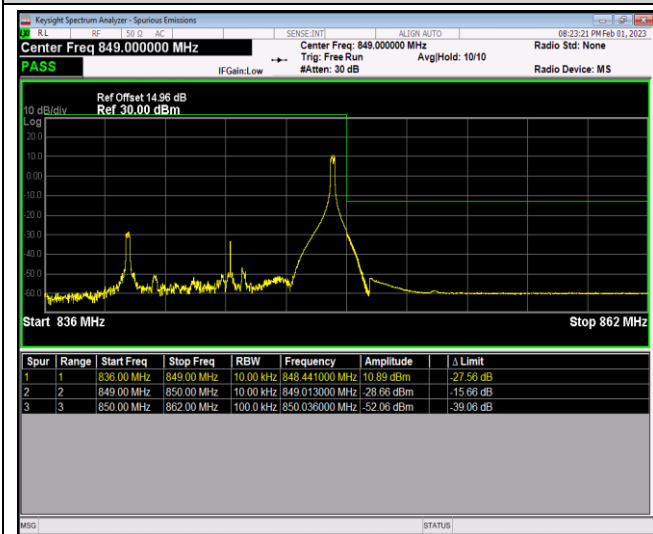

Band5-1.4MHz-16QAM-20643-6RB#0

Band5-10MHz-QPSK-20450-1RB#0

Band5-10MHz-QPSK-20450-1RB#49

Band5-10MHz-QPSK-20450-50RB#0

Band5-10MHz-QPSK-20600-1RB#0

Band5-10MHz-QPSK-20600-1RB#49

Band5-10MHz-QPSK-20600-50RB#0