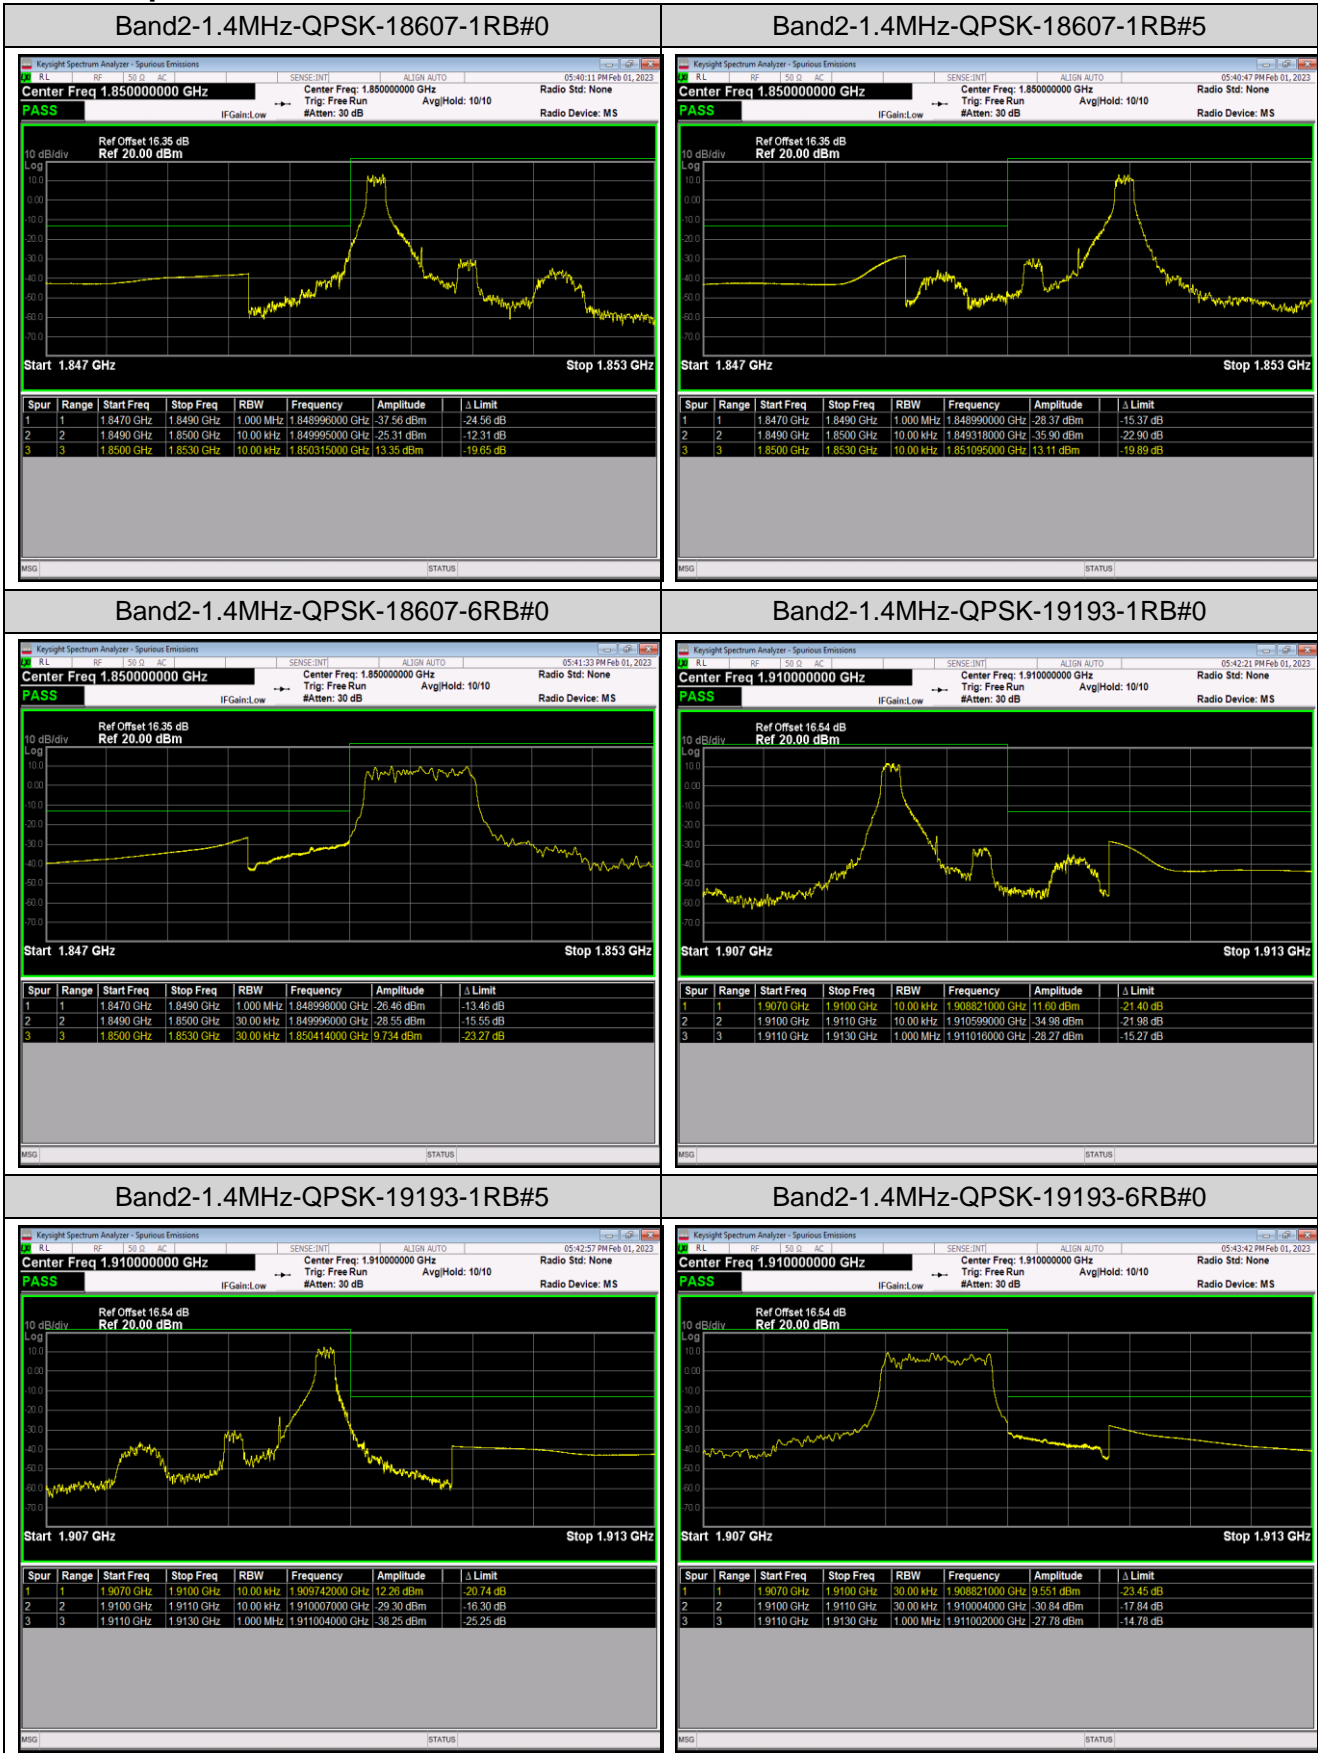

Test Graphs

Band2-20MHz-QPSK-18700-100RB#0

Band2-20MHz-QPSK-19100-1RB#0

Band2-20MHz-QPSK-19100-1RB#99

Band2-20MHz-QPSK-19100-100RB#0

Band2-20MHz-16QAM-18700-1RB#0

Band2-20MHz-16QAM-18700-1RB#99

Band2-20MHz-16QAM-18700-100RB#0

Band2-20MHz-16QAM-19100-1RB#0

Band2-20MHz-16QAM-19100-1RB#99

Band2-20MHz-16QAM-19100-100RB#0

Band5-1.4MHz-QPSK-20407-1RB#0

Band5-1.4MHz-QPSK-20407-1RB#5

Band5-1.4MHz-QPSK-20407-6RB#0

Band5-1.4MHz-QPSK-20643-1RB#0