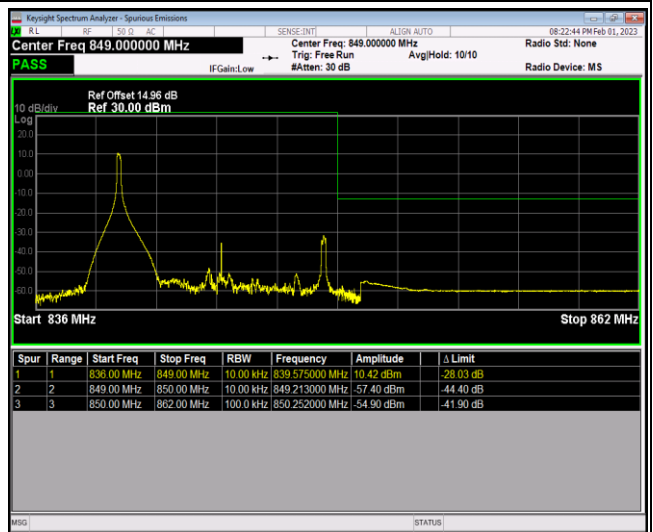

Band5-1.4MHz-16QAM-20643-6RB#0

Band5-10MHz-QPSK-20450-1RB#0

Band5-10MHz-QPSK-20450-1RB#49

Band5-10MHz-QPSK-20450-50RB#0

Band5-10MHz-QPSK-20600-1RB#0

Band5-10MHz-QPSK-20600-1RB#49

Band5-10MHz-QPSK-20600-50RB#0