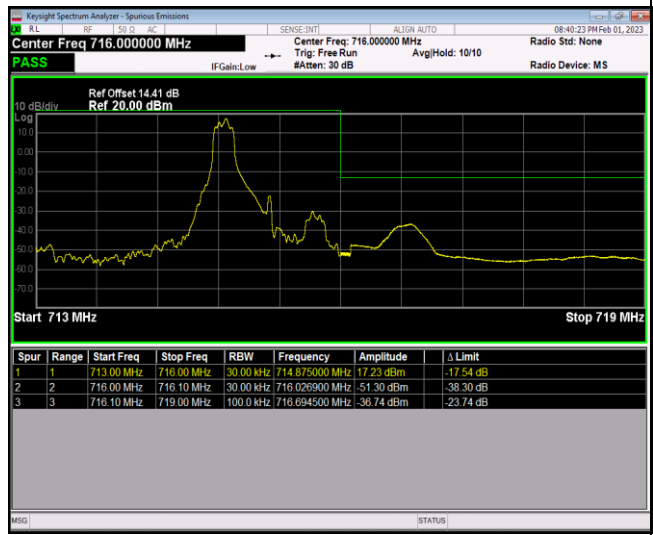

Band12-1.4MHz-QPSK-23017-1RB#5

Band12-1.4MHz-QPSK-23017-6RB#0

Band12-1.4MHz-QPSK-23173-1RB#0

Band12-1.4MHz-QPSK-23173-1RB#5

Band12-1.4MHz-QPSK-23173-6RB#0

Band12-1.4MHz-16QAM-23017-1RB#0

Band12-1.4MHz-16QAM-23017-1RB#5