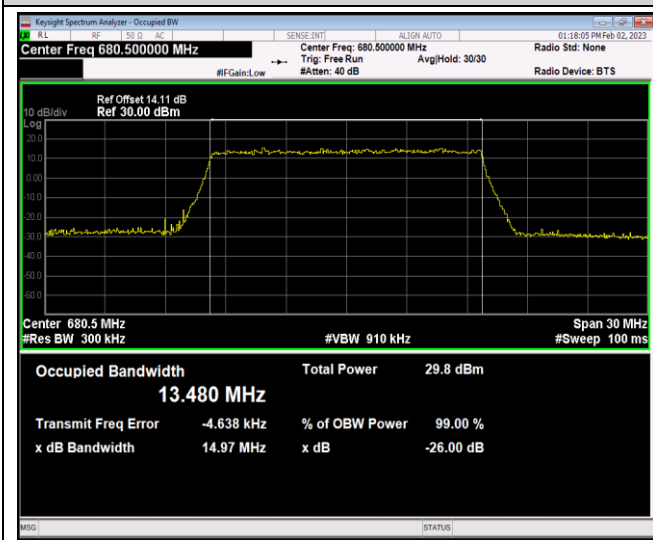

Band71-15MHz-16QAM-133297-75RB#0

Band71-20MHz-QPSK-133222-100RB#0