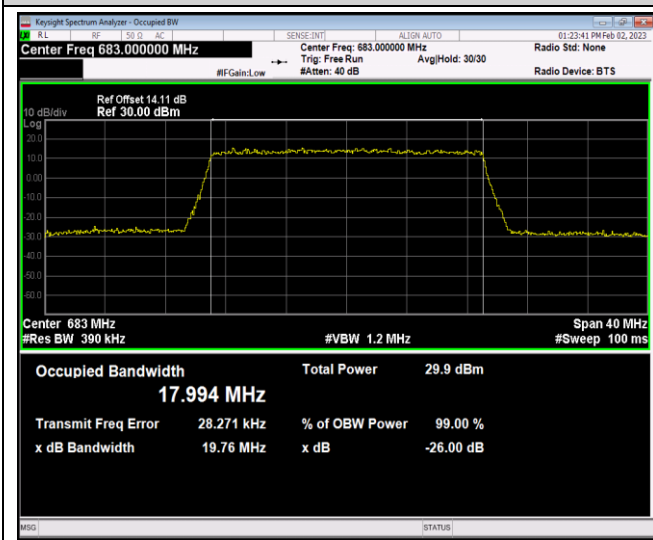

Band71-20MHz-16QAM-133322-100RB#0