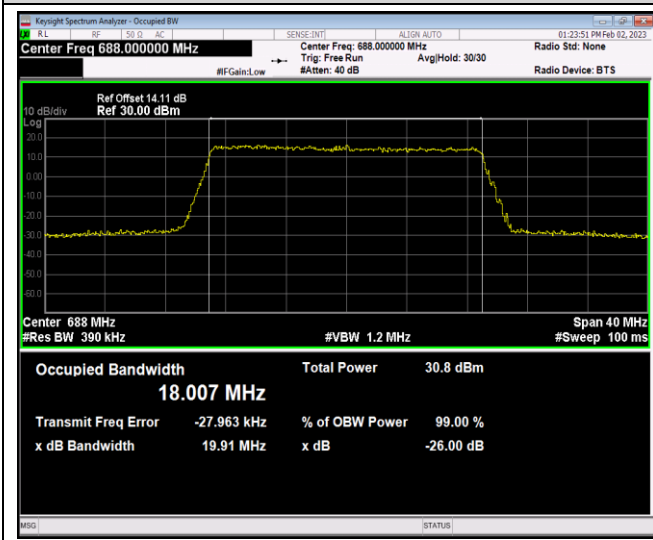

Band71-15MHz-16QAM-133297-75RB#0

Band71-15MHz-16QAM-133397-75RB#0

Band71-20MHz-QPSK-133222-100RB#0

Band71-20MHz-QPSK-133322-100RB#0

Band71-20MHz-QPSK-133372-100RB#0

Band71-20MHz-16QAM-133222-100RB#0

Band71-20MHz-16QAM-133322-100RB#0