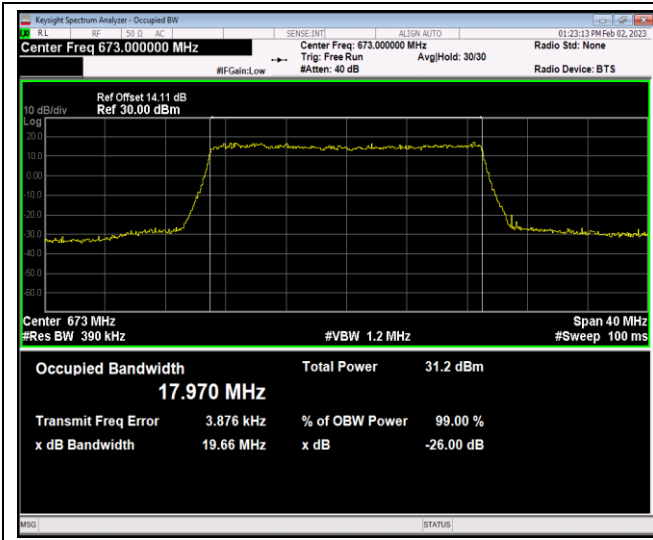

Band71-15MHz-16QAM-133297-75RB#0

Band71-15MHz-16QAM-133397-75RB#0

Band71-20MHz-QPSK-133222-100RB#0

Band71-20MHz-QPSK-133322-100RB#0

Band71-20MHz-QPSK-133372-100RB#0

Band71-20MHz-16QAM-133222-100RB#0

Band71-20MHz-16QAM-133322-100RB#0