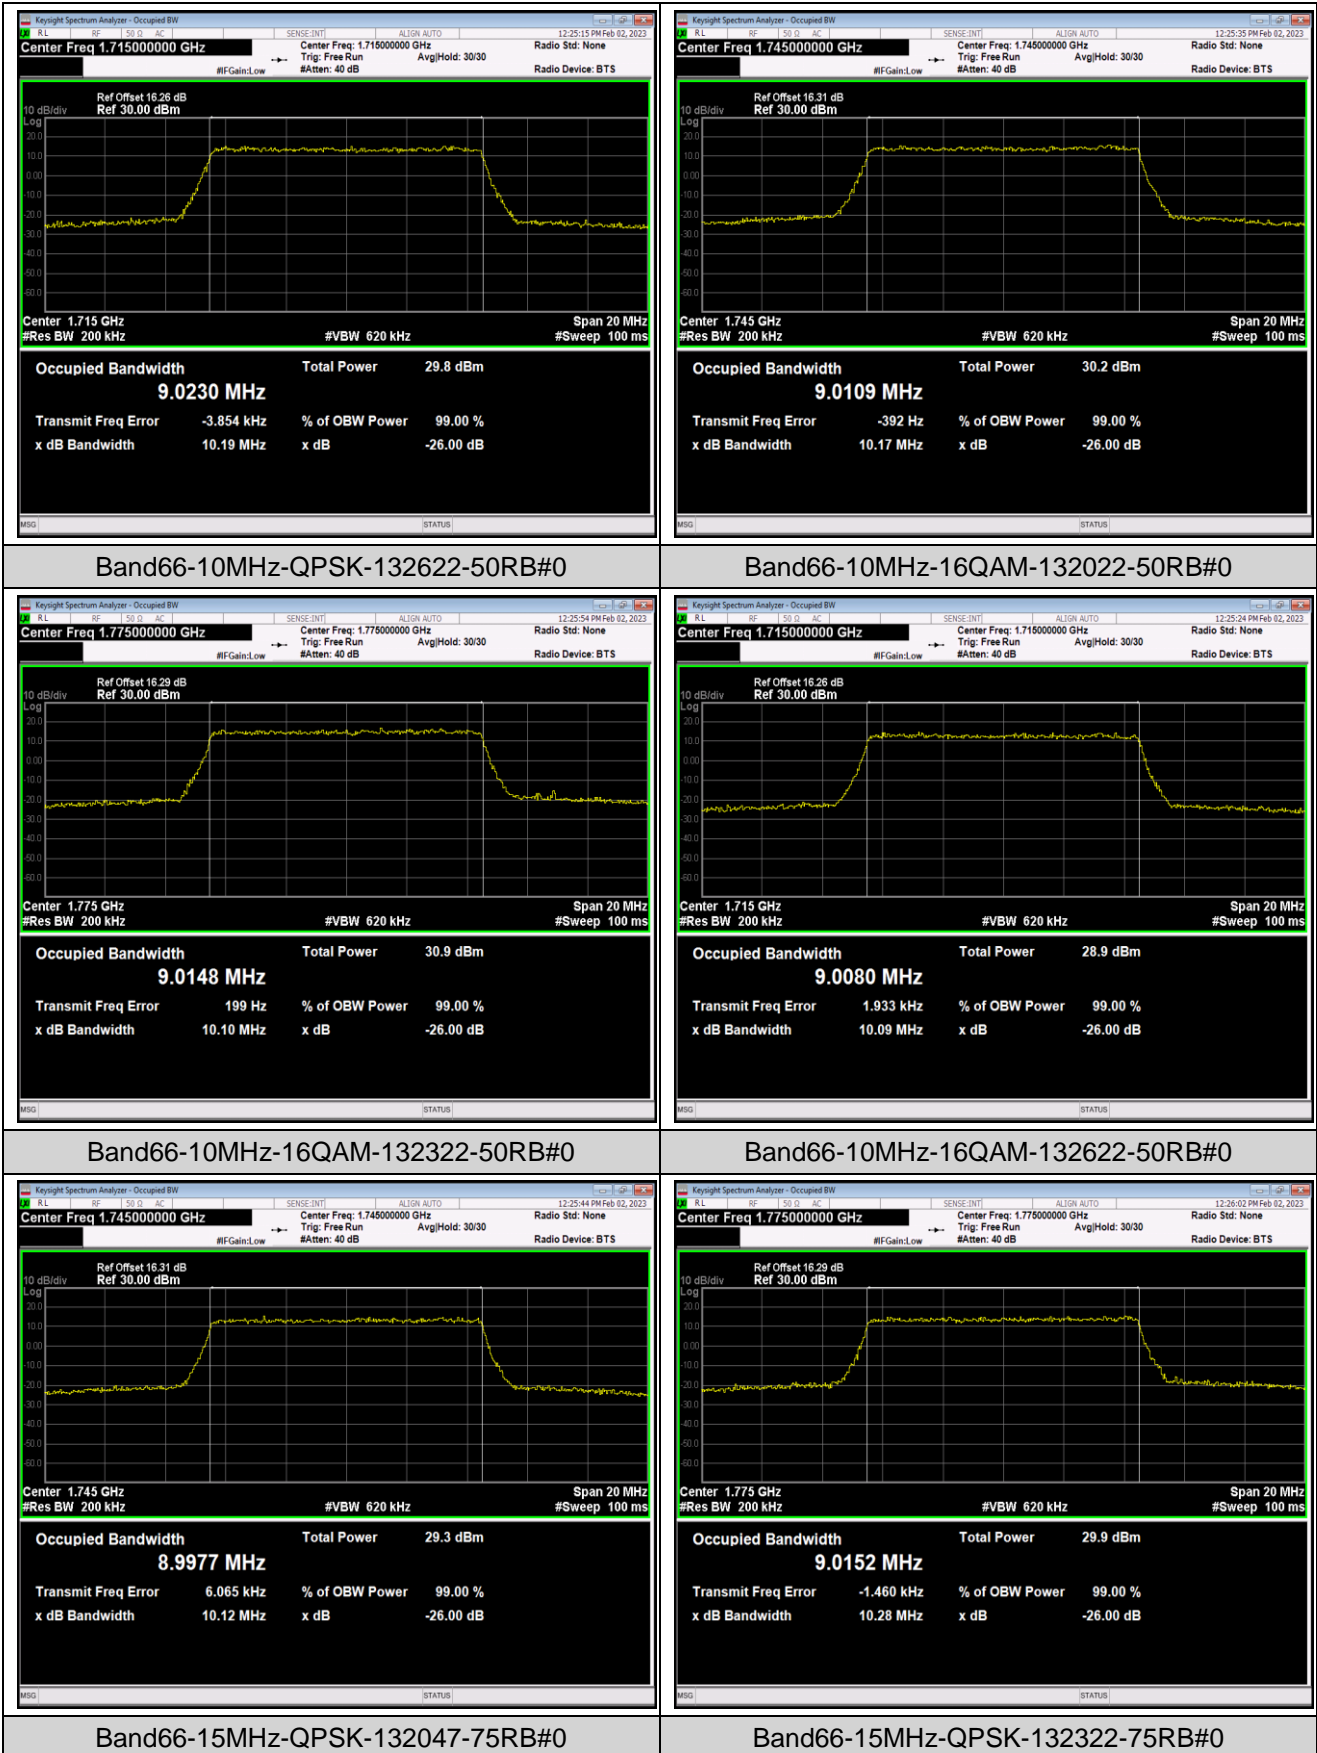

Band66-5MHz-QPSK-132647-25RB#0

Band66-5MHz-16QAM-131997-25RB#0

Band66-5MHz-16QAM-132322-25RB#0

Band66-5MHz-16QAM-132647-25RB#0

Band66-10MHz-QPSK-132022-50RB#0

Band66-10MHz-QPSK-132322-50RB#0

Band71-10MHz-QPSK-133422-50RB#0

Band71-10MHz-16QAM-133172-50RB#0

Band71-10MHz-16QAM-133297-50RB#0

Band71-10MHz-16QAM-133422-50RB#0

Band71-15MHz-QPSK-133197-75RB#0

Band71-15MHz-QPSK-133297-75RB#0

Band71-15MHz-QPSK-133397-75RB#0

Band71-15MHz-16QAM-133197-75RB#0