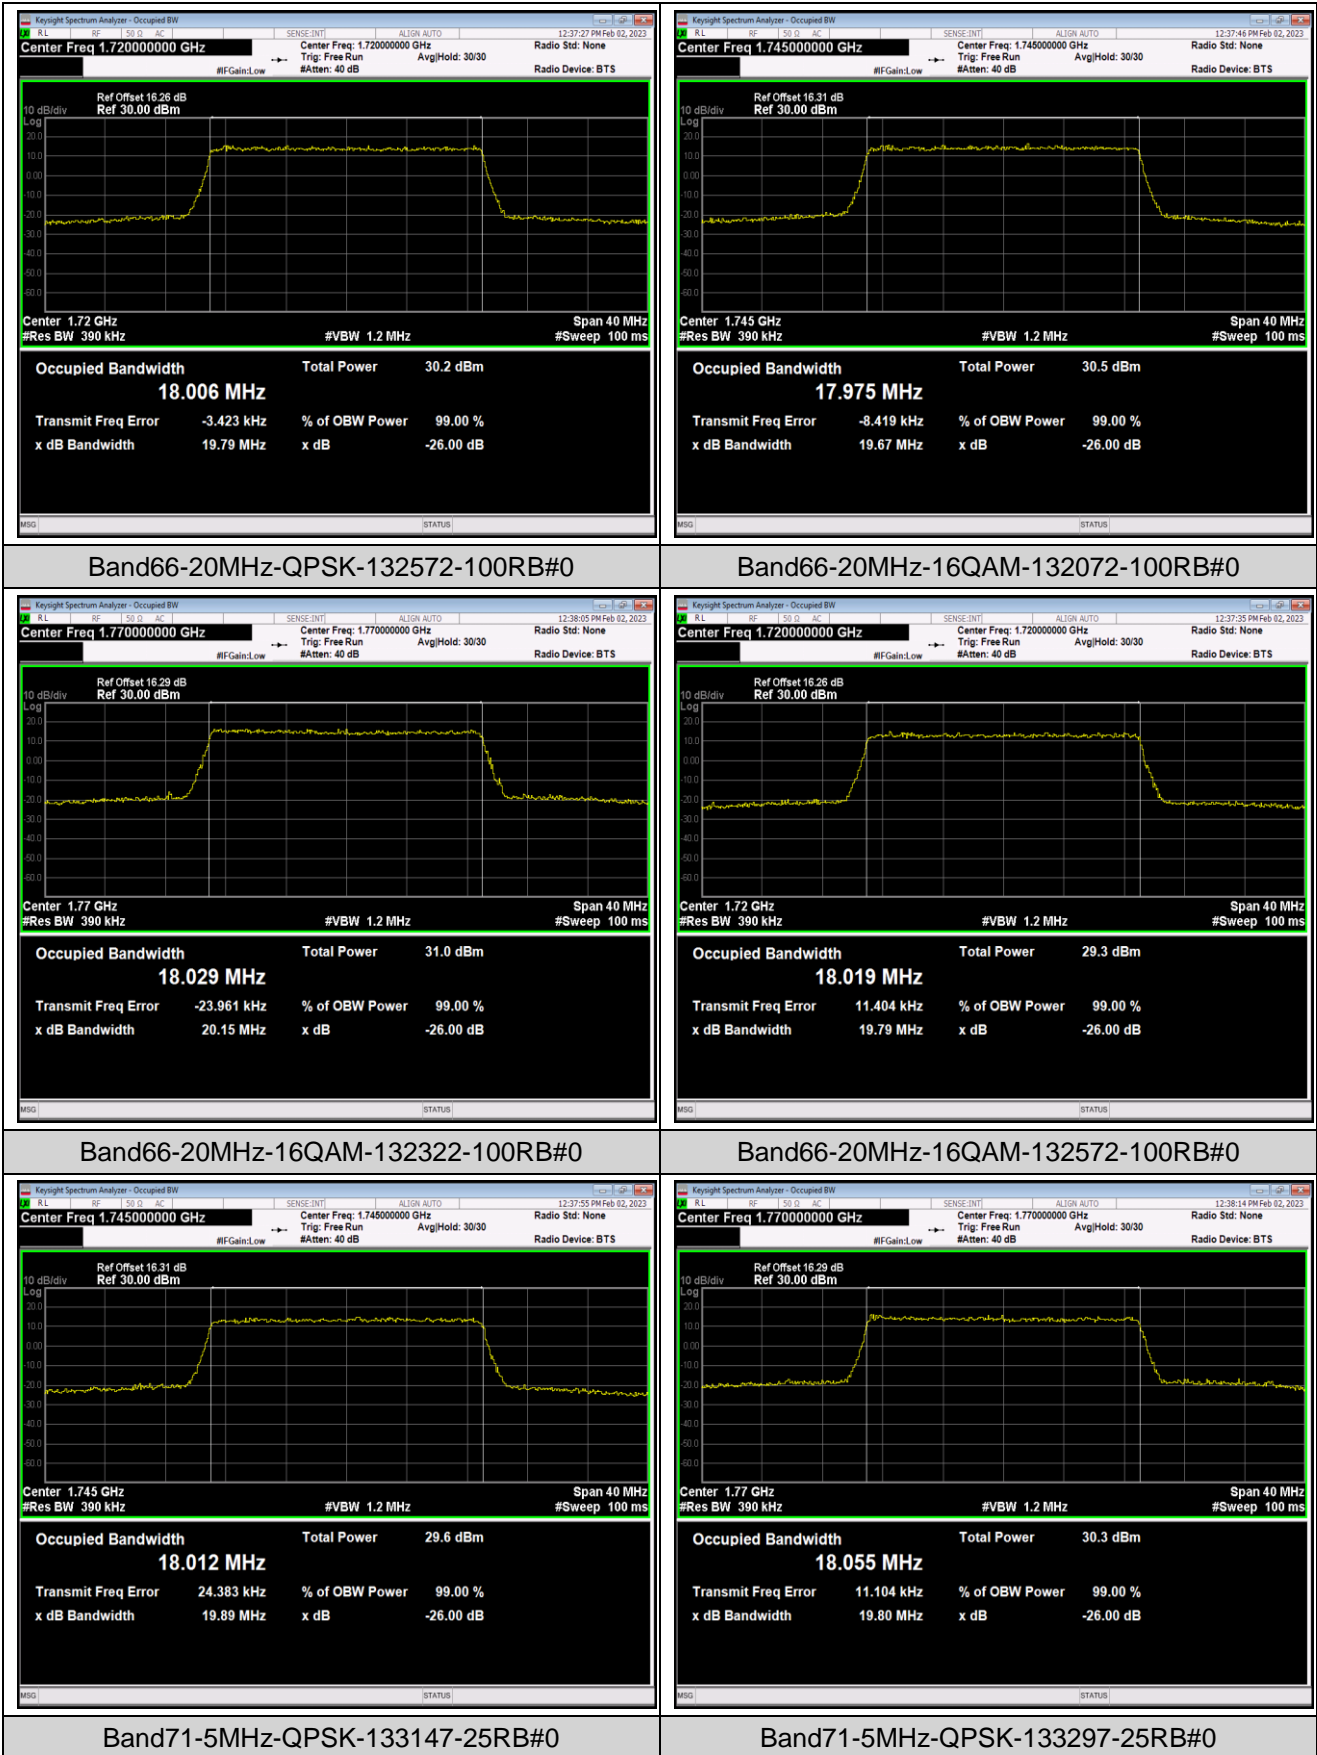

Band66-5MHz-QPSK-132647-25RB#0

Band66-5MHz-16QAM-131997-25RB#0

Band66-5MHz-16QAM-132322-25RB#0

Band66-5MHz-16QAM-132647-25RB#0

Band66-10MHz-QPSK-132022-50RB#0

Band66-10MHz-QPSK-132322-50RB#0

Band71-10MHz-QPSK-133422-50RB#0

Band71-10MHz-16QAM-133172-50RB#0

Band71-10MHz-16QAM-133297-50RB#0

Band71-10MHz-16QAM-133422-50RB#0

Band71-15MHz-QPSK-133197-75RB#0

Band71-15MHz-QPSK-133297-75RB#0

Band71-15MHz-QPSK-133397-75RB#0

Band71-15MHz-16QAM-133197-75RB#0