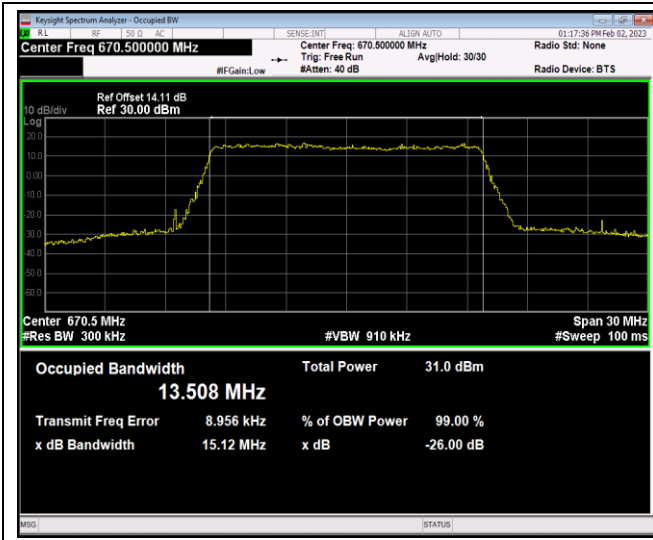

Band71-10MHz-16QAM-133172-50RB#0

Band71-10MHz-16QAM-133297-50RB#0

Band71-10MHz-16QAM-133422-50RB#0

Band71-15MHz-QPSK-133197-75RB#0

Band71-15MHz-QPSK-133297-75RB#0

Band71-15MHz-QPSK-133397-75RB#0

Band71-15MHz-16QAM-133197-75RB#0