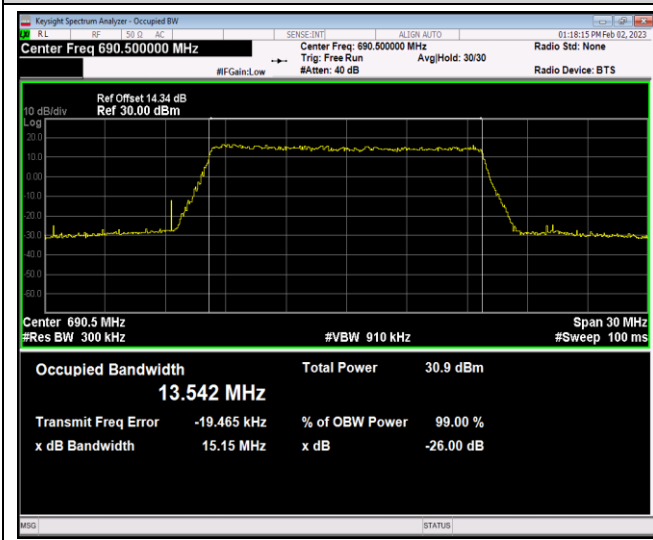

Band71-10MHz-16QAM-133172-50RB#0

Band71-10MHz-16QAM-133297-50RB#0

Band71-10MHz-16QAM-133422-50RB#0

Band71-15MHz-QPSK-133197-75RB#0

Band71-15MHz-QPSK-133297-75RB#0

Band71-15MHz-QPSK-133397-75RB#0

Band71-15MHz-16QAM-133197-75RB#0