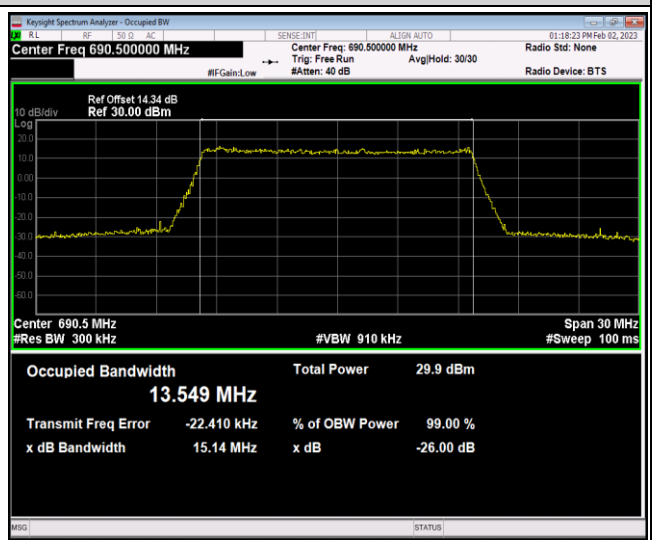

Band71-15MHz-16QAM-133397-75RB#0

Band71-20MHz-QPSK-133322-100RB#0