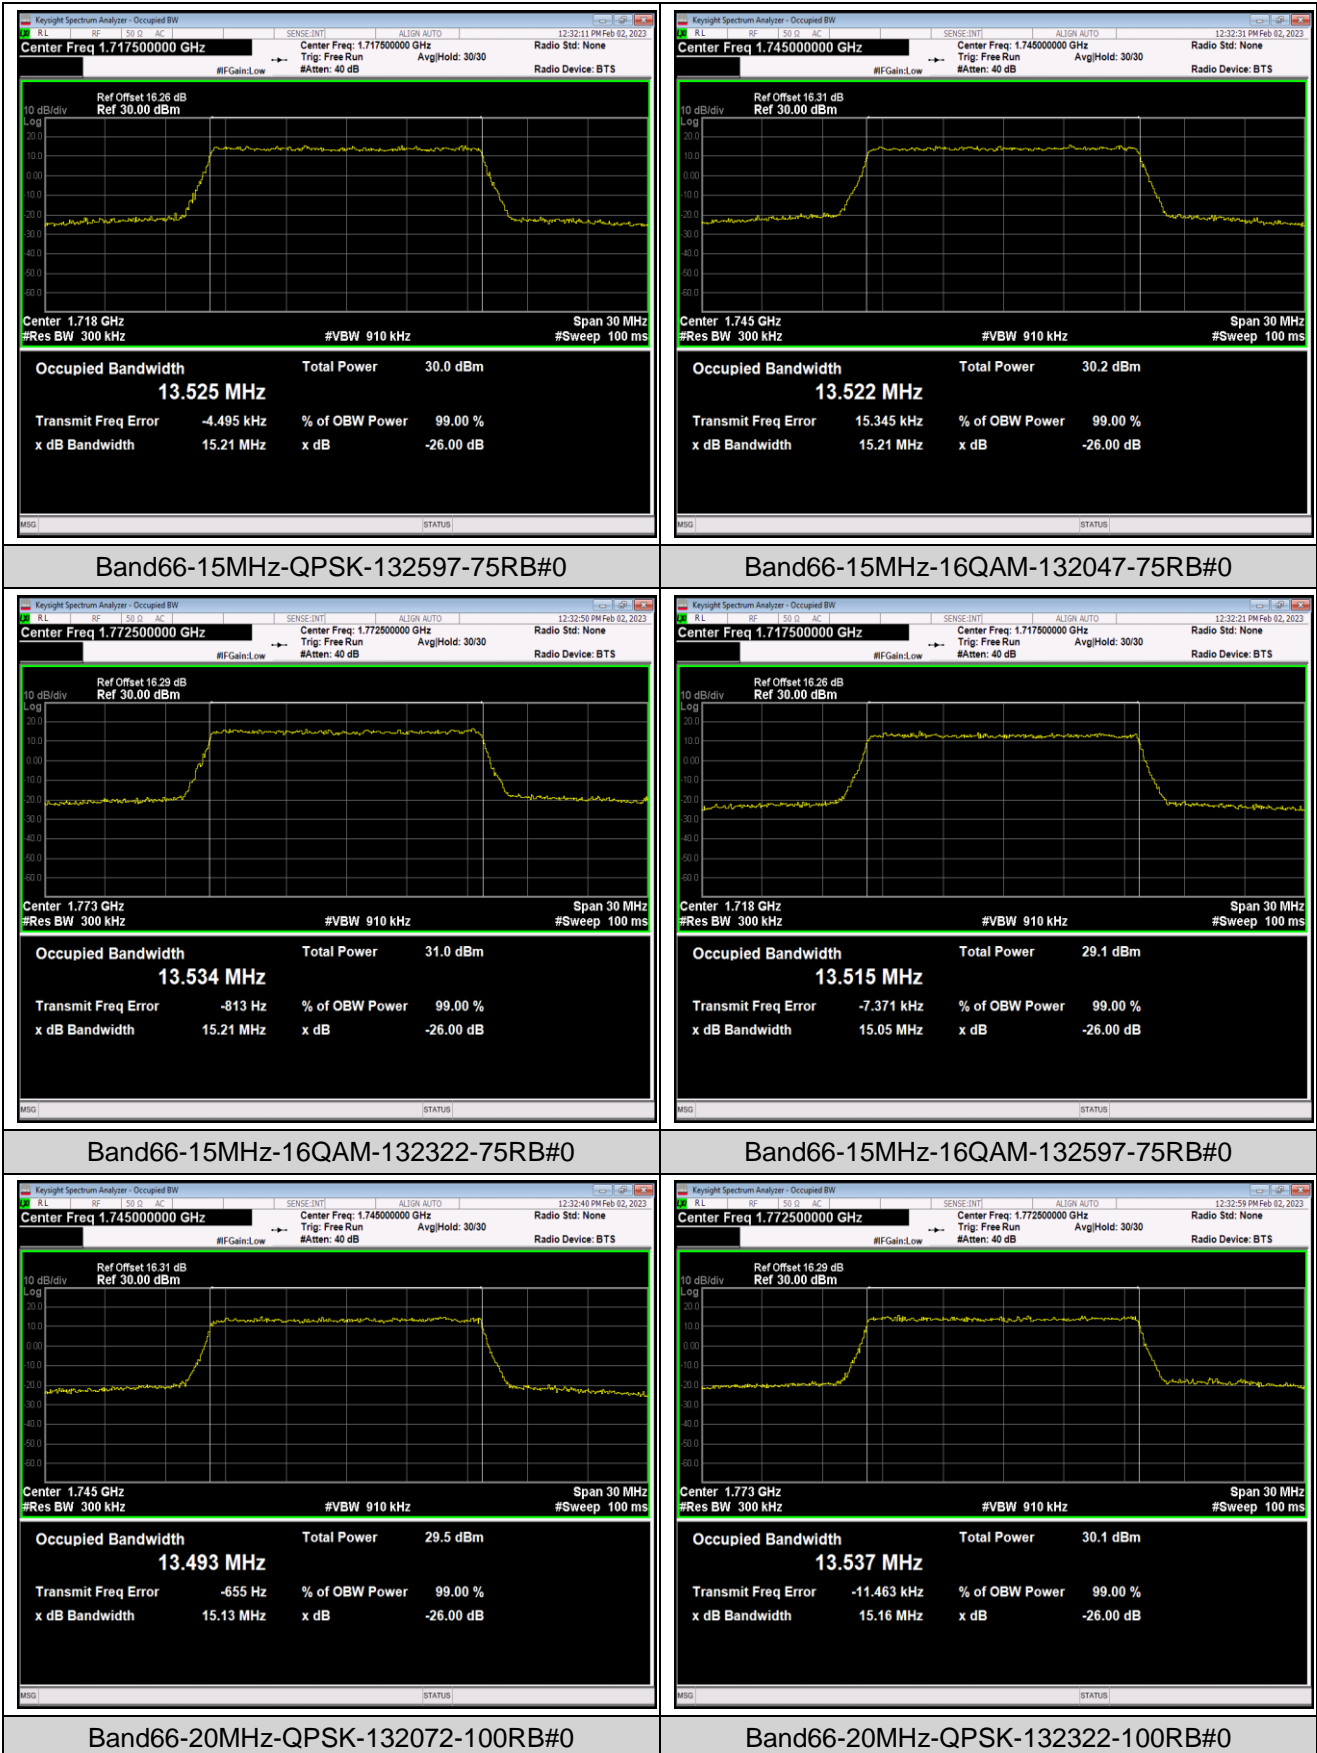

Band66-5MHz-QPSK-132647-25RB#0

Band66-5MHz-16QAM-131997-25RB#0

Band66-5MHz-16QAM-132322-25RB#0

Band66-5MHz-16QAM-132647-25RB#0

Band66-10MHz-QPSK-132022-50RB#0

Band66-10MHz-QPSK-132322-50RB#0

Band71-10MHz-QPSK-133422-50RB#0

Band71-10MHz-16QAM-133172-50RB#0

Band71-10MHz-16QAM-133297-50RB#0

Band71-10MHz-16QAM-133422-50RB#0

Band71-15MHz-QPSK-133197-75RB#0

Band71-15MHz-QPSK-133297-75RB#0

Band71-15MHz-QPSK-133397-75RB#0

Band71-15MHz-16QAM-133197-75RB#0