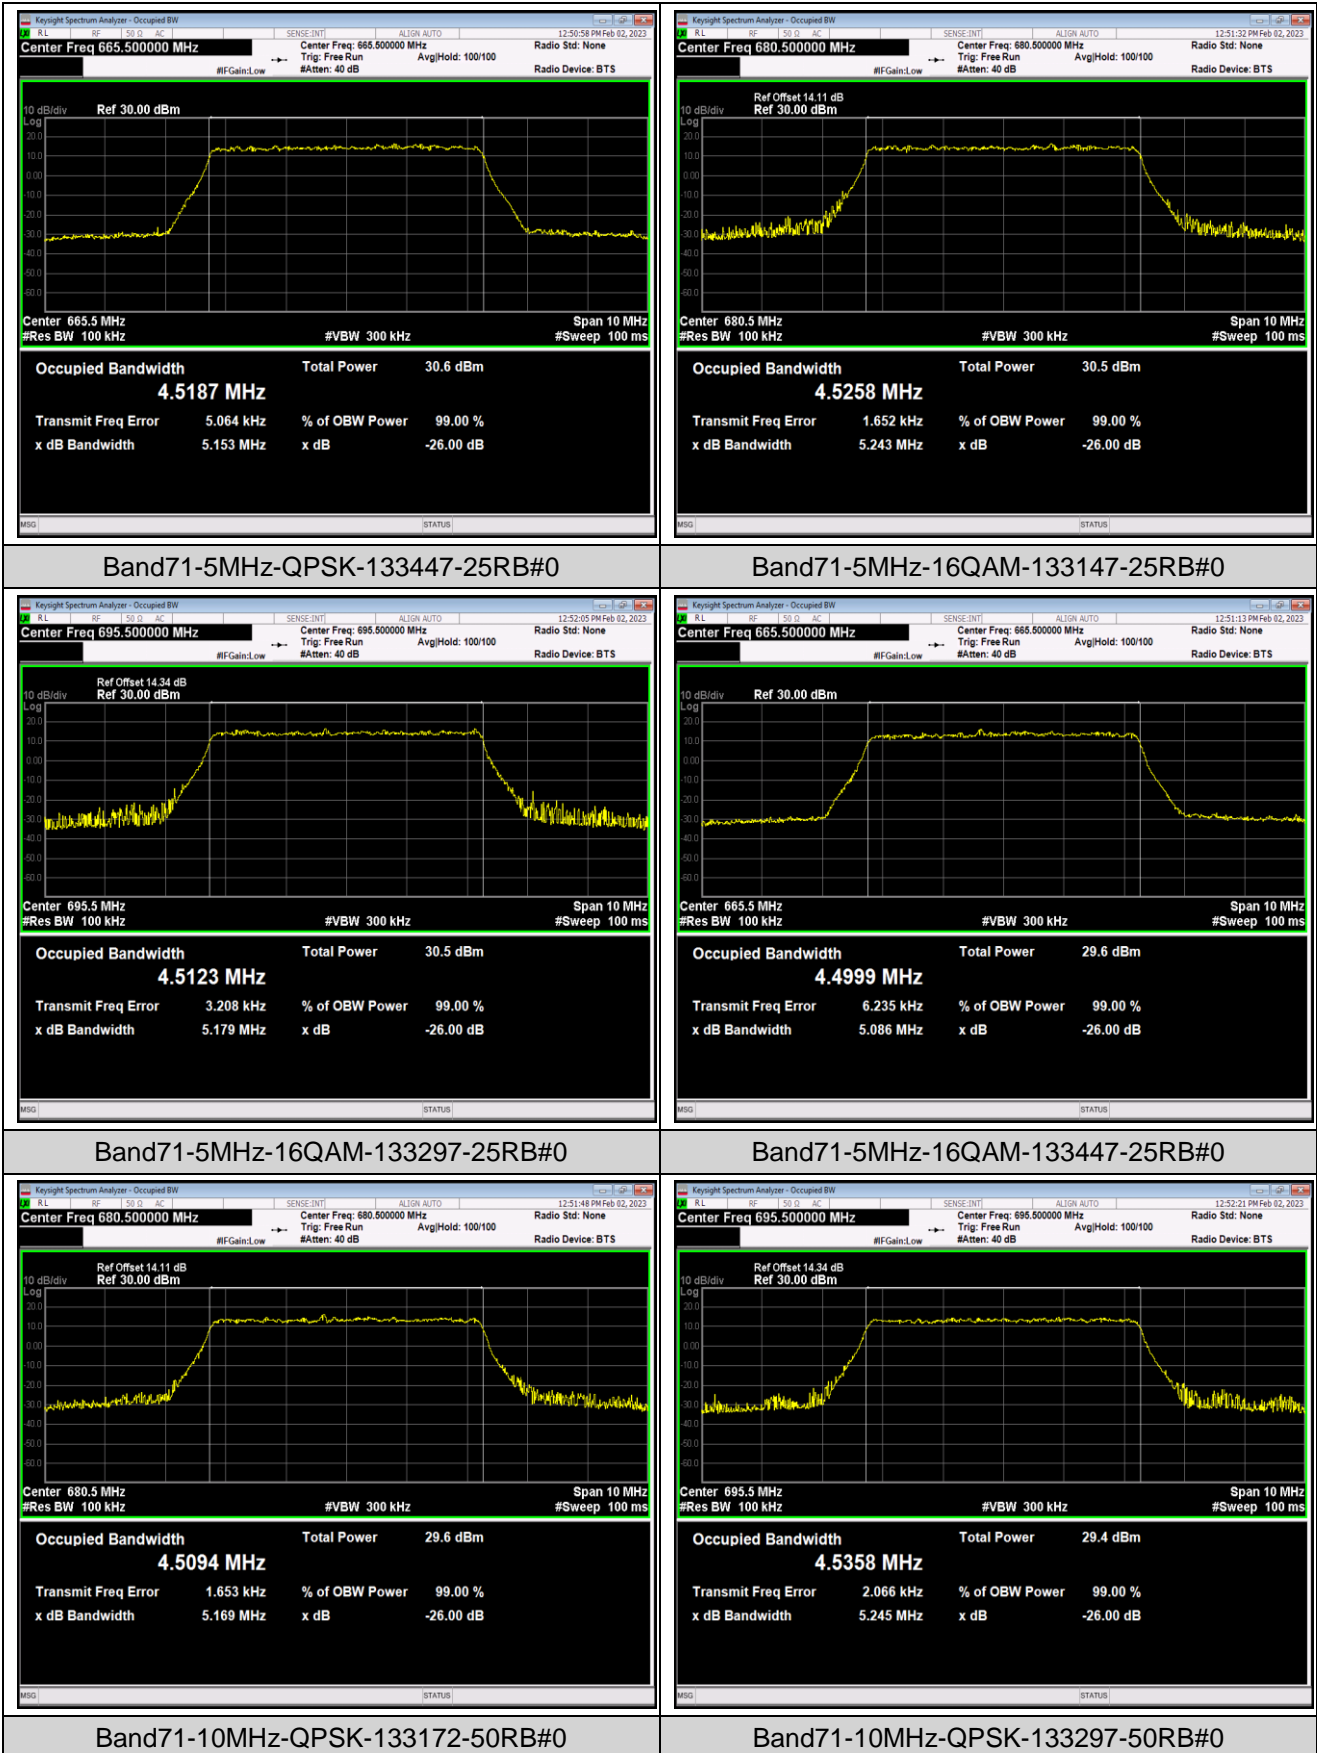

Band66-5MHz-QPSK-132647-25RB#0

Band66-5MHz-16QAM-131997-25RB#0

Band66-5MHz-16QAM-132322-25RB#0

Band66-5MHz-16QAM-132647-25RB#0

Band66-10MHz-QPSK-132022-50RB#0

Band66-10MHz-QPSK-132322-50RB#0

Band71-10MHz-QPSK-133422-50RB#0

Band71-10MHz-16QAM-133172-50RB#0

Band71-10MHz-16QAM-133297-50RB#0

Band71-10MHz-16QAM-133422-50RB#0

Band71-15MHz-QPSK-133197-75RB#0

Band71-15MHz-QPSK-133297-75RB#0

Band71-15MHz-QPSK-133397-75RB#0

Band71-15MHz-16QAM-133197-75RB#0