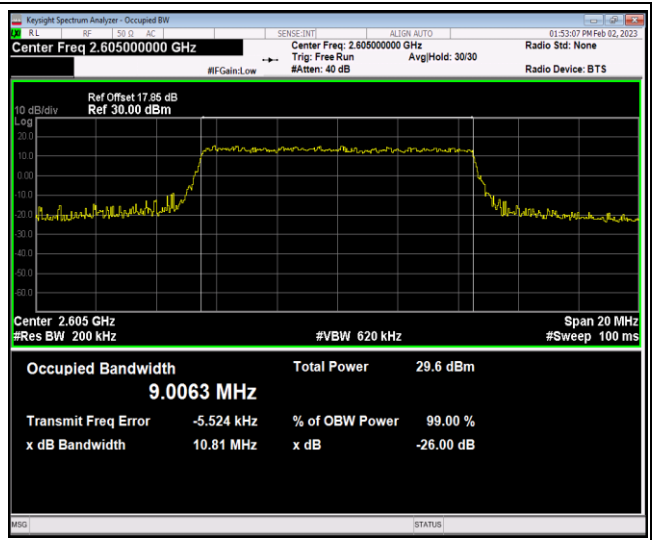

Band41-10MHz-QPSK-40740-50RB#0

Band41-10MHz-16QAM-40290-50RB#0