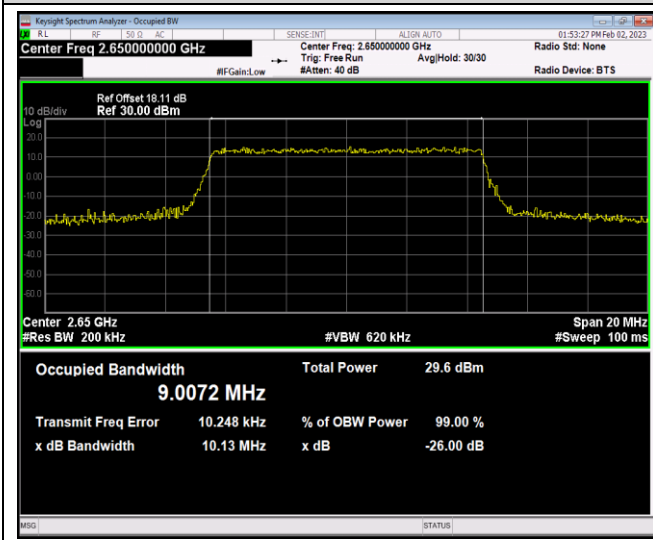

Band41-10MHz-QPSK-41190-50RB#0

Band41-10MHz-16QAM-40740-50RB#0