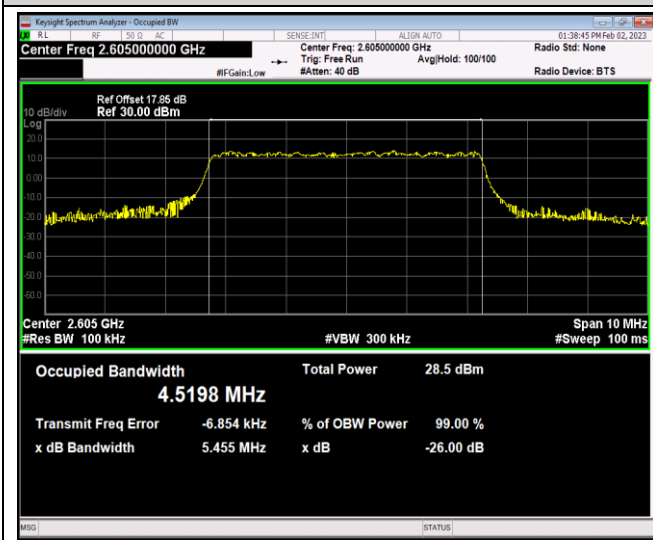

Band41-5MHz-QPSK-40740-25RB#0

Band41-5MHz-QPSK-41215-25RB#0

Band41-5MHz-16QAM-40265-25RB#0

Band41-5MHz-16QAM-40740-25RB#0

Band41-5MHz-16QAM-41215-25RB#0

Band41-10MHz-QPSK-40290-50RB#0

Band41-10MHz-QPSK-40740-50RB#0