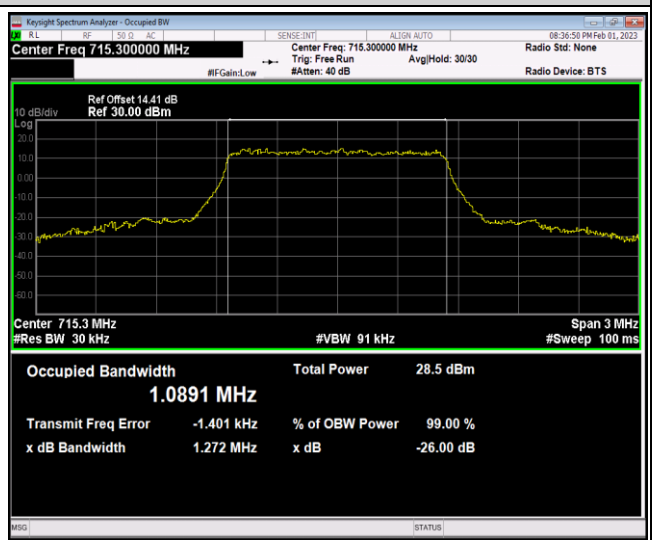

Band12-1.4MHz-16QAM-23173-6RB#0

Band12-3MHz-QPSK-23095-15RB#0