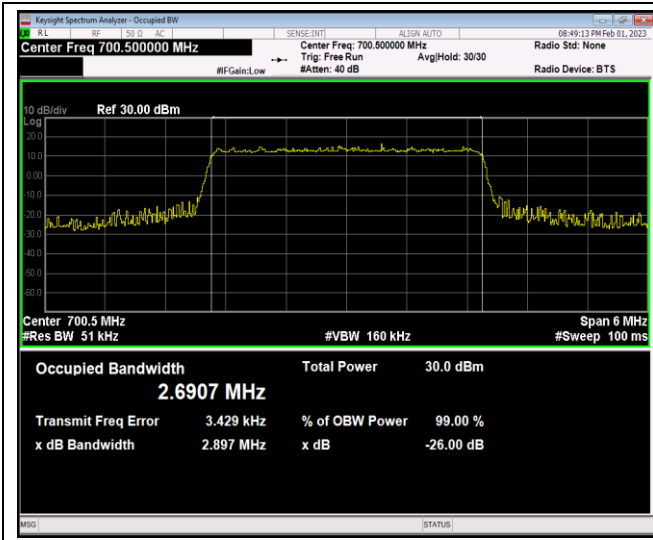

Band12-1.4MHz-16QAM-23095-6RB#0

Band12-1.4MHz-16QAM-23173-6RB#0

Band12-3MHz-QPSK-23025-15RB#0

Band12-3MHz-QPSK-23095-15RB#0

Band12-3MHz-QPSK-23165-15RB#0

Band12-3MHz-16QAM-23025-15RB#0

Band12-3MHz-16QAM-23095-15RB#0