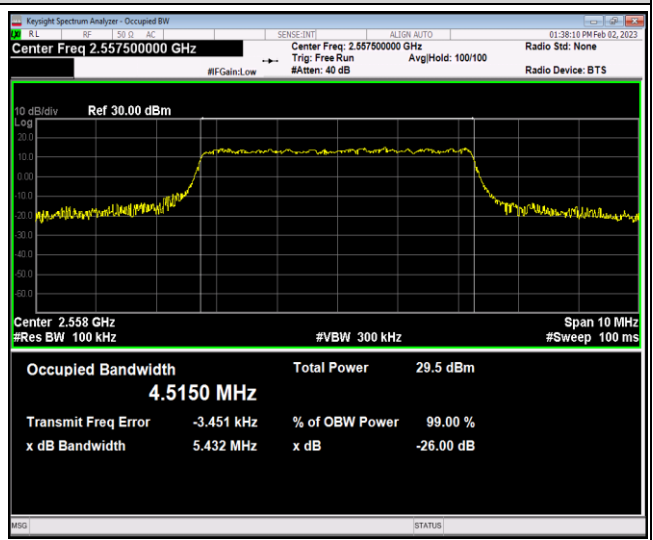

Band41-5MHz-QPSK-40740-25RB#0

Band41-5MHz-QPSK-41215-25RB#0

Band41-5MHz-16QAM-40265-25RB#0

Band41-5MHz-16QAM-40740-25RB#0

Band41-5MHz-16QAM-41215-25RB#0

Band41-10MHz-QPSK-40290-50RB#0

Band41-10MHz-QPSK-40740-50RB#0