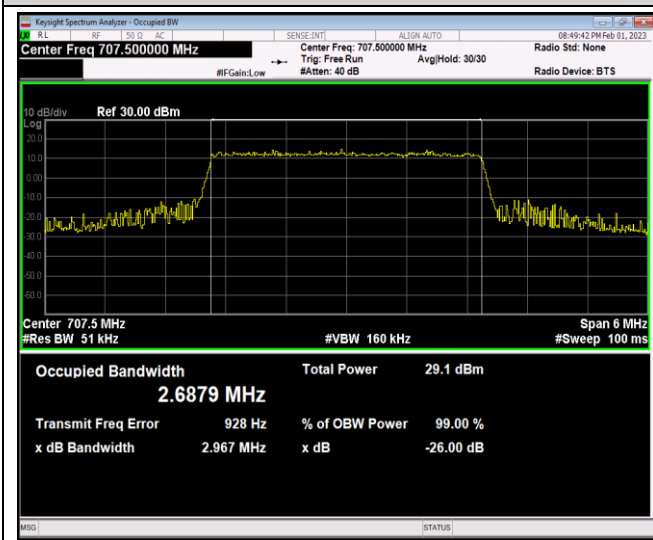

Band12-3MHz-16QAM-23095-15RB#0

Band12-5MHz-QPSK-23035-25RB#0