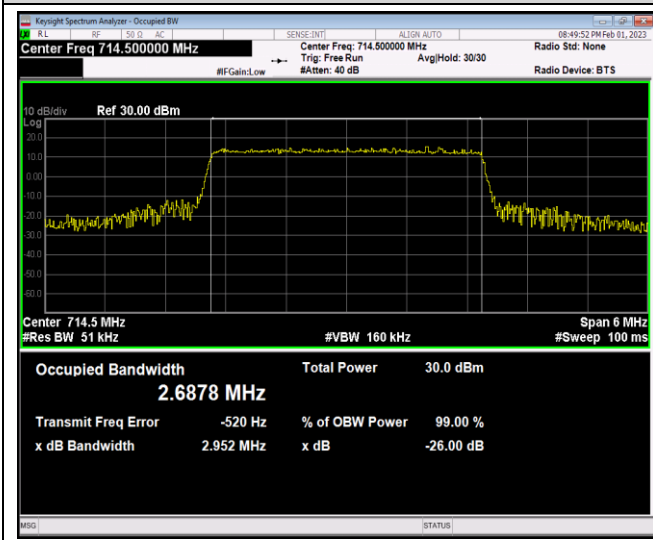

Band12-1.4MHz-16QAM-23095-6RB#0

Band12-1.4MHz-16QAM-23173-6RB#0

Band12-3MHz-QPSK-23025-15RB#0

Band12-3MHz-QPSK-23095-15RB#0

Band12-3MHz-QPSK-23165-15RB#0

Band12-3MHz-16QAM-23025-15RB#0

Band12-3MHz-16QAM-23095-15RB#0