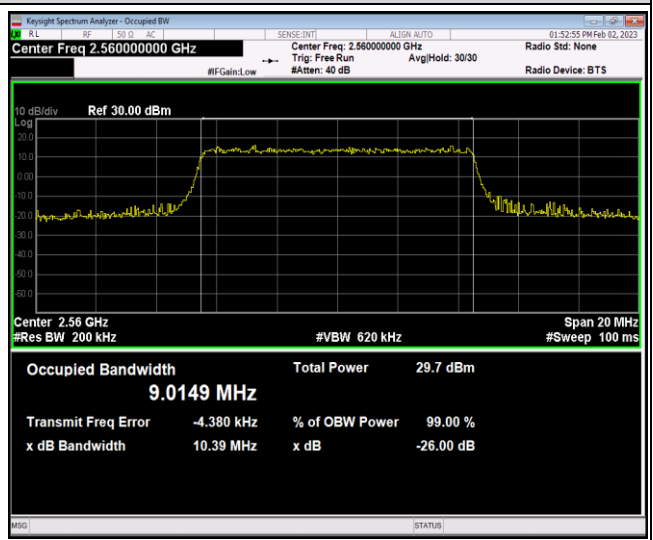

Band41-10MHz-16QAM-40290-50RB#0

Band41-10MHz-16QAM-41190-50RB#0