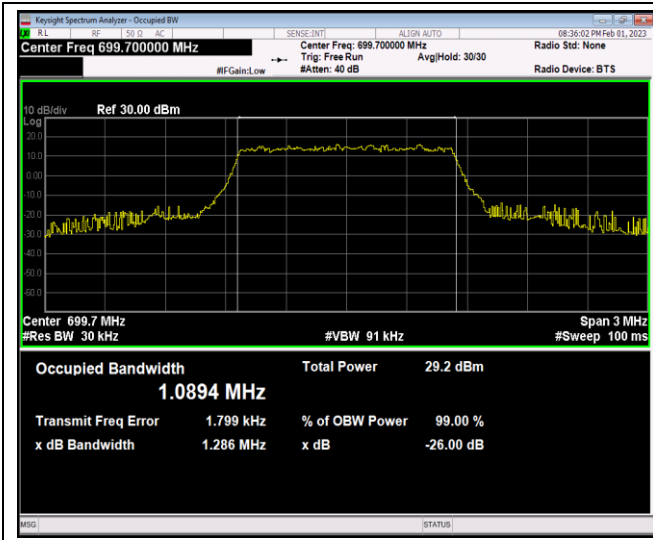

Band5-10MHz-16QAM-20450-50RB#0

Band5-10MHz-16QAM-20525-50RB#0

Band5-10MHz-16QAM-20600-50RB#0

Band12-1.4MHz-QPSK-23017-6RB#0

Band12-1.4MHz-QPSK-23095-6RB#0

Band12-1.4MHz-QPSK-23173-6RB#0

Band12-1.4MHz-16QAM-23017-6RB#0