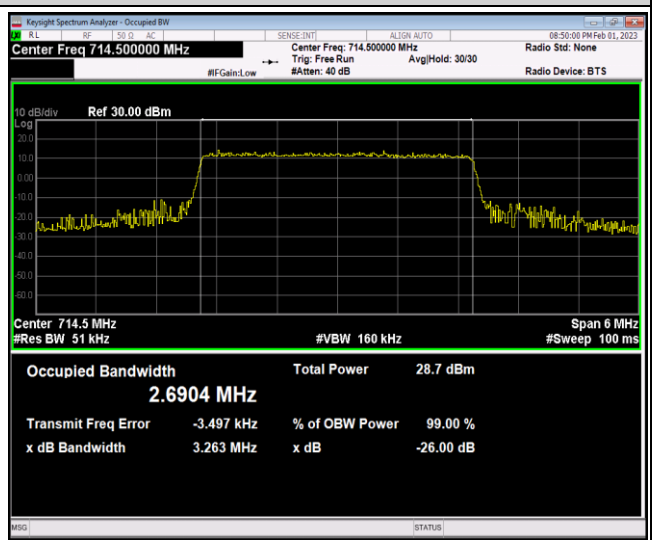

Band12-3MHz-16QAM-23165-15RB#0

Band12-5MHz-QPSK-23095-25RB#0