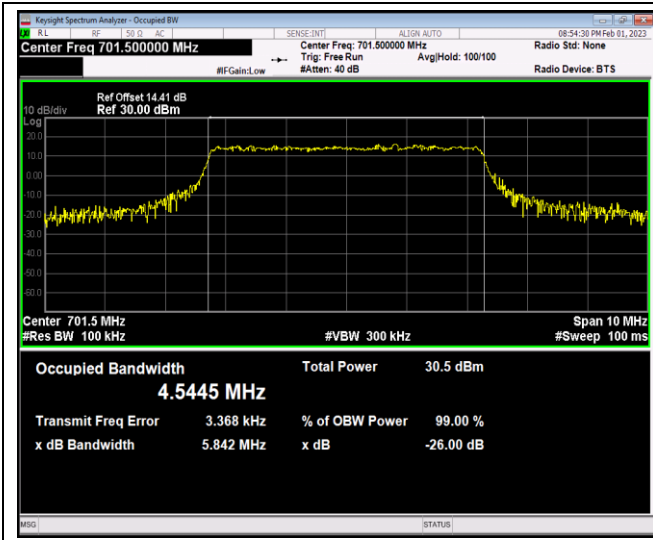

Band12-5MHz-QPSK-23035-25RB#0

Band12-5MHz-QPSK-23155-25RB#0