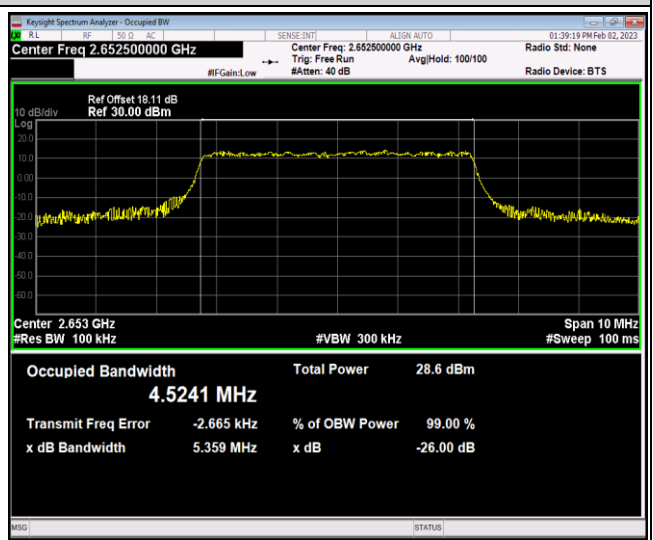

Band41-5MHz-QPSK-40740-25RB#0

Band41-5MHz-QPSK-41215-25RB#0

Band41-5MHz-16QAM-40265-25RB#0

Band41-5MHz-16QAM-40740-25RB#0

Band41-5MHz-16QAM-41215-25RB#0

Band41-10MHz-QPSK-40290-50RB#0

Band41-10MHz-QPSK-40740-50RB#0