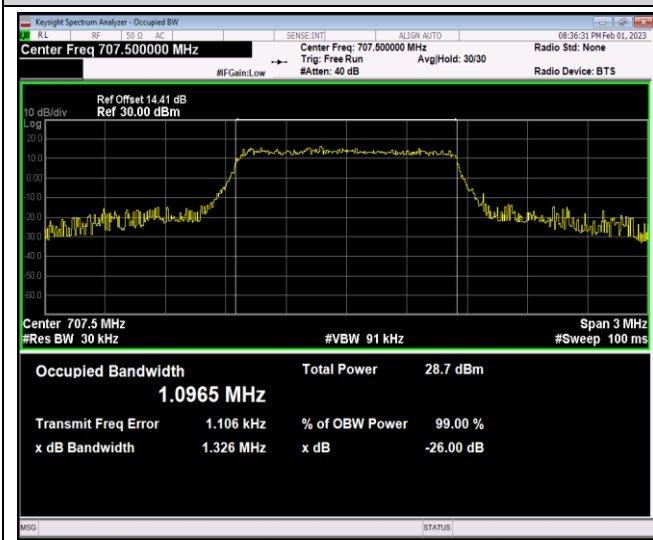

Band12-1.4MHz-16QAM-23095-6RB#0

Band12-3MHz-QPSK-23025-15RB#0