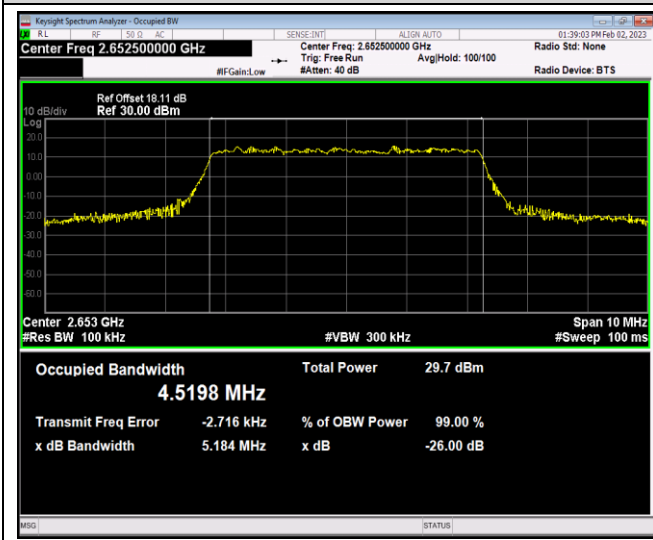

Band41-5MHz-QPSK-40740-25RB#0

Band41-5MHz-QPSK-41215-25RB#0

Band41-5MHz-16QAM-40265-25RB#0

Band41-5MHz-16QAM-40740-25RB#0

Band41-5MHz-16QAM-41215-25RB#0

Band41-10MHz-QPSK-40290-50RB#0

Band41-10MHz-QPSK-40740-50RB#0