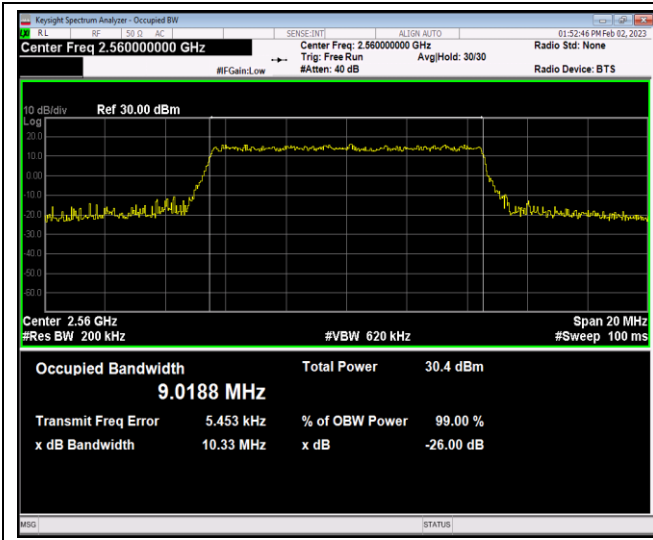

Band41-5MHz-QPSK-40740-25RB#0

Band41-5MHz-QPSK-41215-25RB#0

Band41-5MHz-16QAM-40265-25RB#0

Band41-5MHz-16QAM-40740-25RB#0

Band41-5MHz-16QAM-41215-25RB#0

Band41-10MHz-QPSK-40290-50RB#0

Band41-10MHz-QPSK-40740-50RB#0