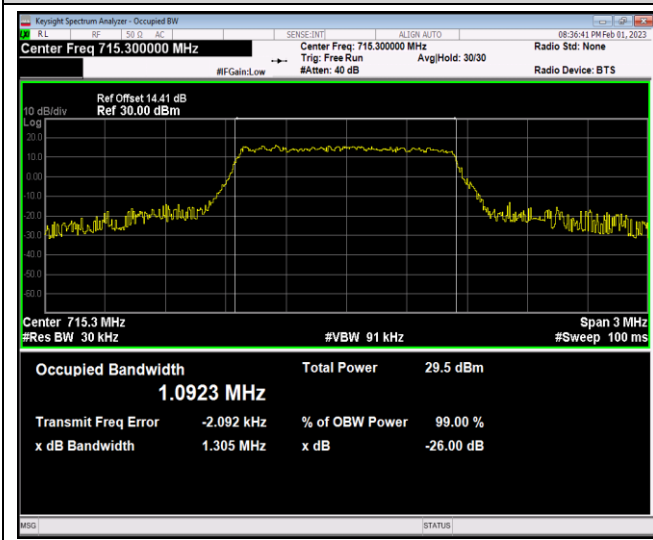

Band5-10MHz-16QAM-20450-50RB#0

Band5-10MHz-16QAM-20525-50RB#0

Band5-10MHz-16QAM-20600-50RB#0

Band12-1.4MHz-QPSK-23017-6RB#0

Band12-1.4MHz-QPSK-23095-6RB#0

Band12-1.4MHz-QPSK-23173-6RB#0

Band12-1.4MHz-16QAM-23017-6RB#0