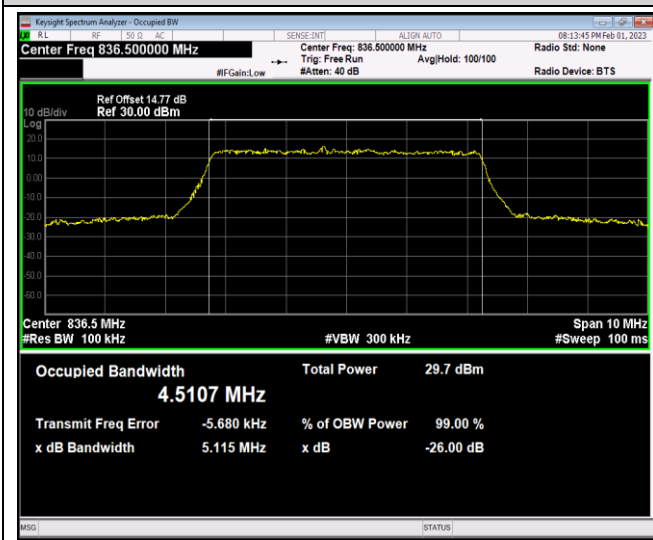

Band5-5MHz-QPSK-20625-25RB#0

Band5-5MHz-16QAM-20425-25RB#0

Band5-5MHz-16QAM-20525-25RB#0

Band5-5MHz-16QAM-20625-25RB#0

Band5-10MHz-QPSK-20450-50RB#0

Band5-10MHz-QPSK-20525-50RB#0

Band5-10MHz-QPSK-20600-50RB#0