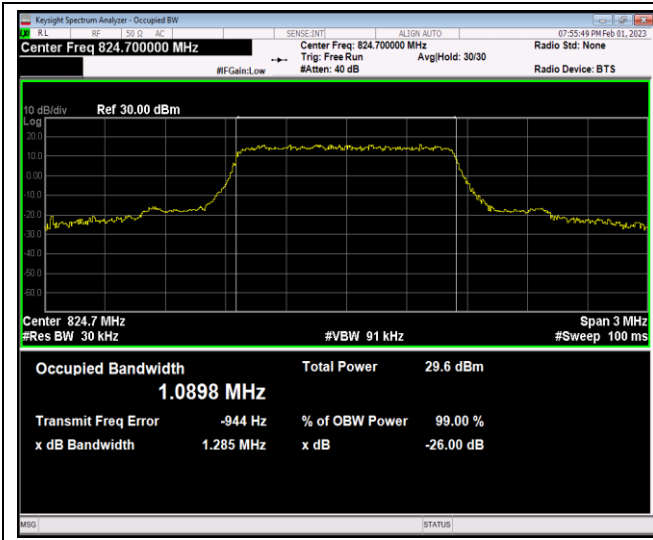

Band2-15MHz-16QAM-18675-75RB#0

Band2-15MHz-16QAM-18900-75RB#0

Band2-15MHz-16QAM-19125-75RB#0

Band2-20MHz-QPSK-18700-100RB#0

Band2-20MHz-QPSK-18900-100RB#0

Band5-1.4MHz-QPSK-20643-6RB#0

Band5-1.4MHz-16QAM-20407-6RB#0