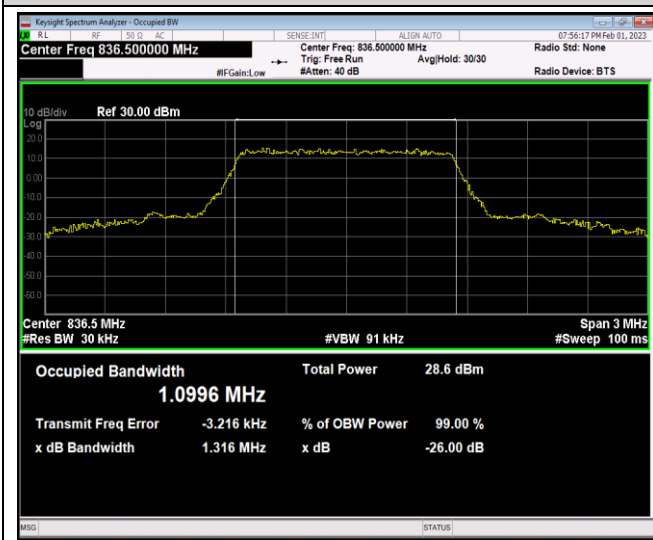

Band5-1.4MHz-16QAM-20525-6RB#0

Band5-3MHz-QPSK-20415-15RB#0