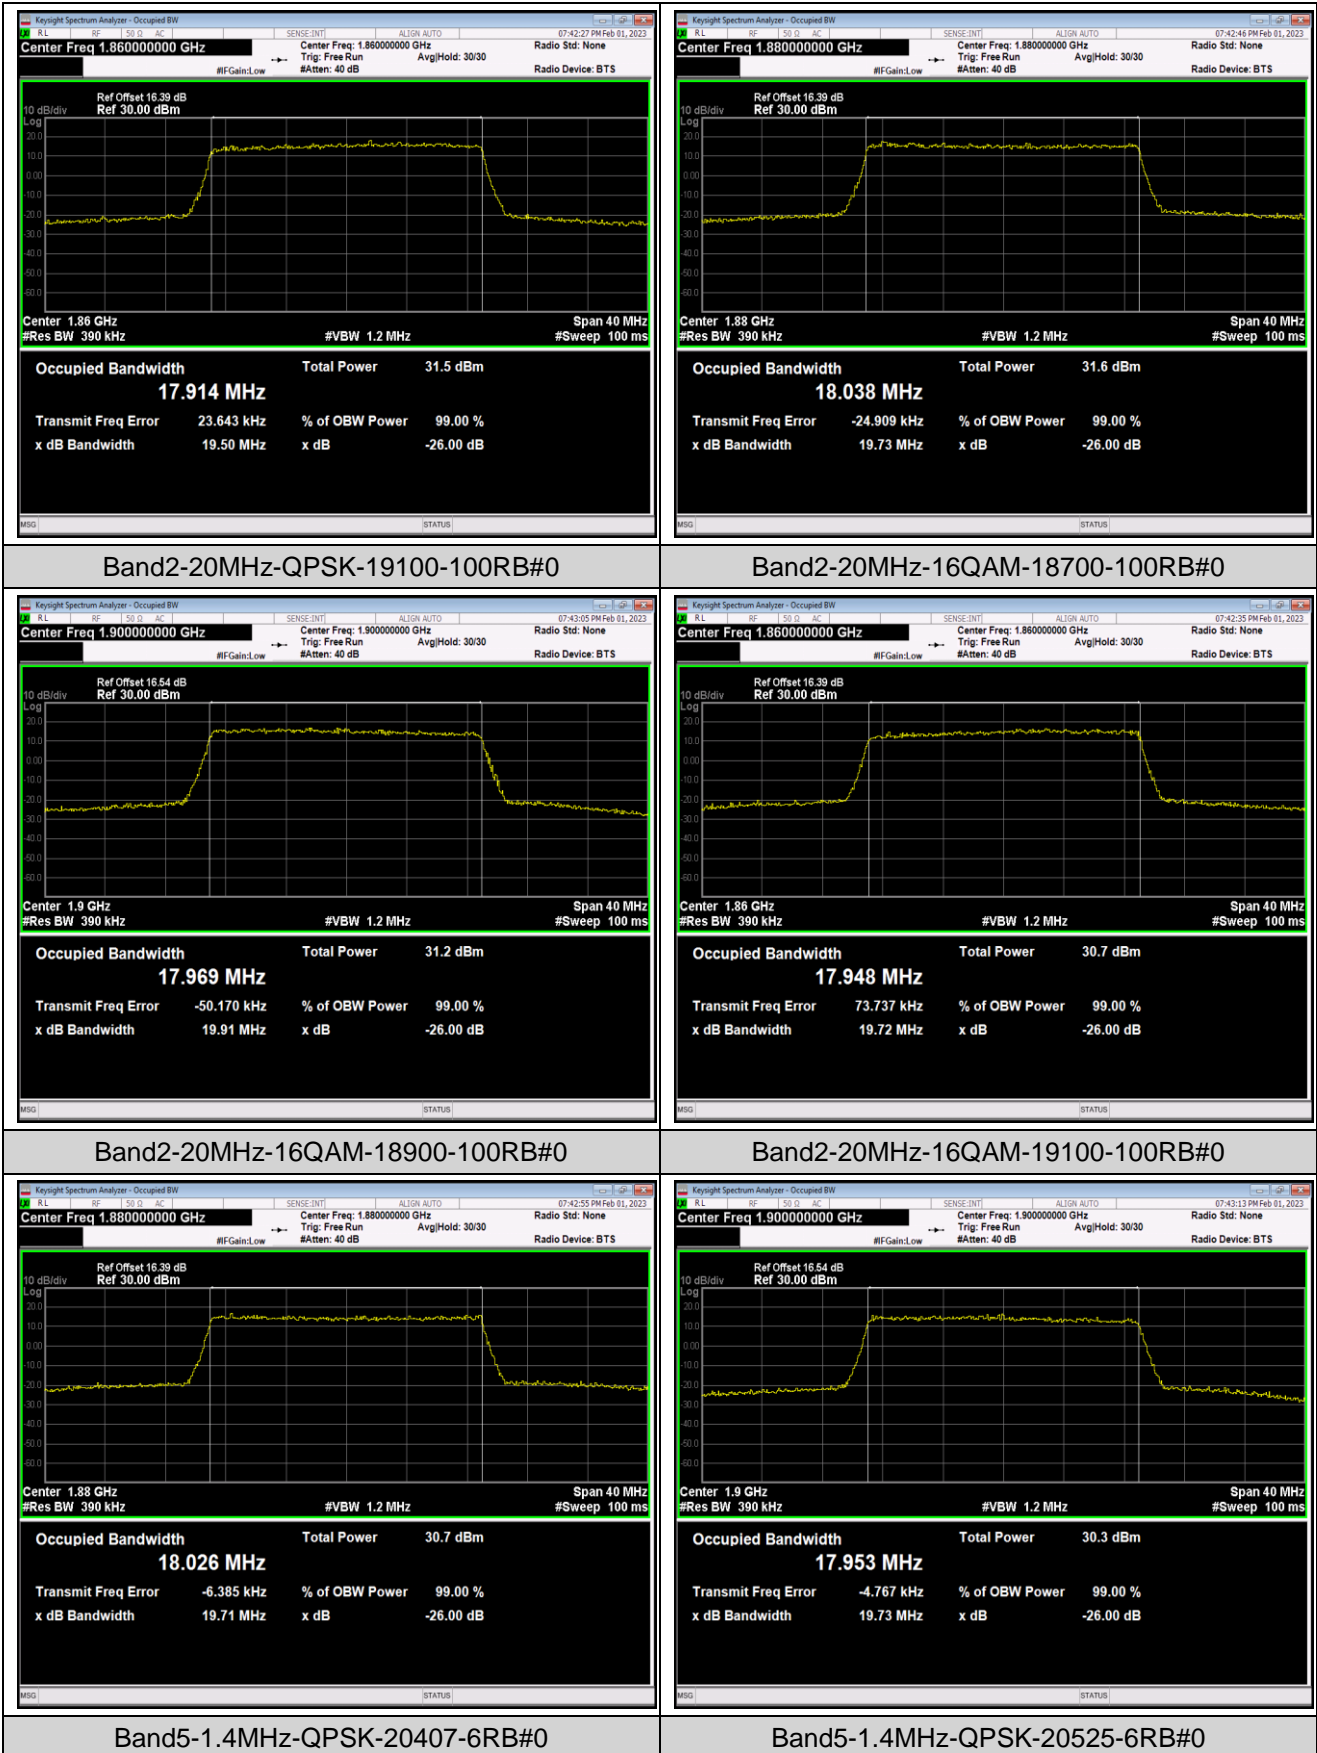

Band2-15MHz-16QAM-18675-75RB#0

Band2-15MHz-16QAM-18900-75RB#0

Band2-15MHz-16QAM-19125-75RB#0

Band2-20MHz-QPSK-18700-100RB#0

Band2-20MHz-QPSK-18900-100RB#0

Band5-1.4MHz-QPSK-20643-6RB#0

Band5-1.4MHz-16QAM-20407-6RB#0