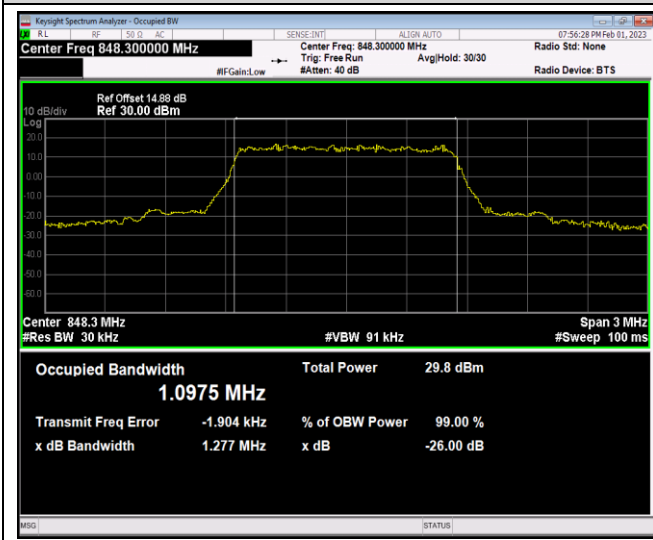

Band2-15MHz-16QAM-18675-75RB#0

Band2-15MHz-16QAM-18900-75RB#0

Band2-15MHz-16QAM-19125-75RB#0

Band2-20MHz-QPSK-18700-100RB#0

Band2-20MHz-QPSK-18900-100RB#0

Band5-1.4MHz-QPSK-20643-6RB#0

Band5-1.4MHz-16QAM-20407-6RB#0