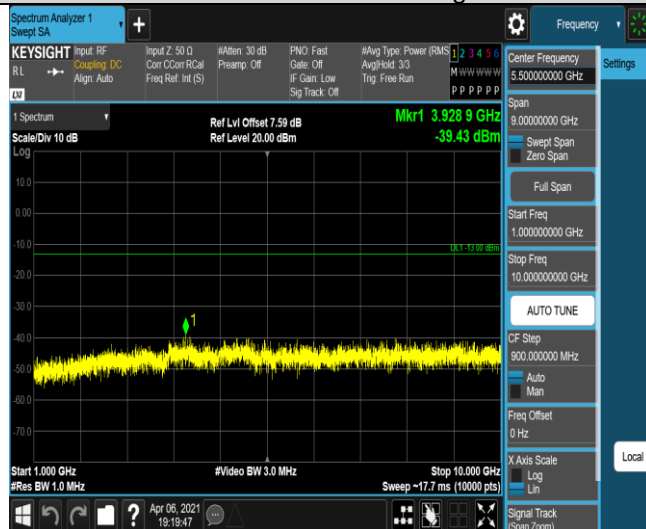

Band71-5MHz-QPSK-133447-1RB#0-Range2:1000~1000MHz