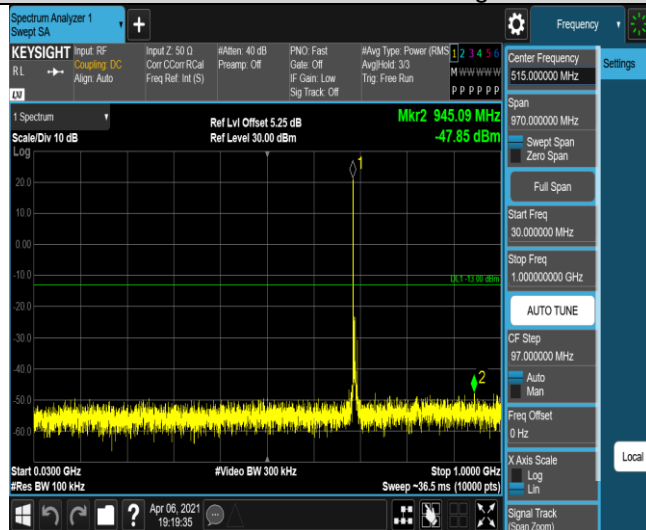

Band71-5MHz-QPSK-133147-1RB#0-Range1:30~1000MHz

Band71-5MHz-QPSK-133147-1RB#0-Range2:1000~10000MHz

Band71-5MHz-QPSK-133297-1RB#0-Range1:30~1000MHz

Band71-5MHz-QPSK-133297-1RB#0-Range2:1000~1000MHz

Band71-5MHz-QPSK-133447-1RB#0-Range1:30~1000MHz