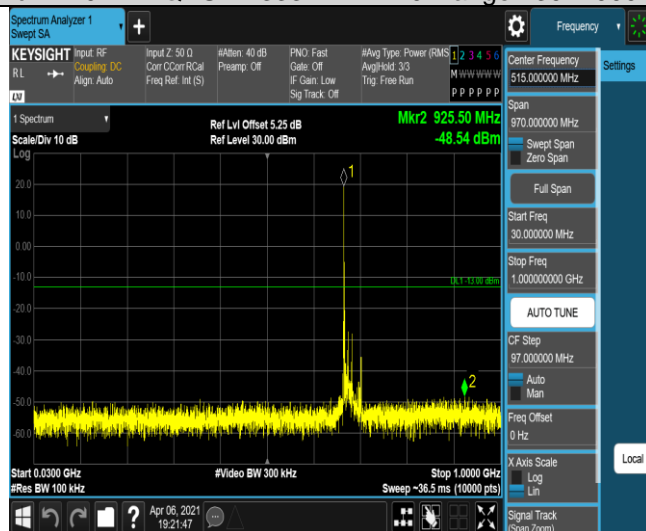

Band71-5MHz-16QAM-133447-1RB#0-Range1:30~1000MHz

Band71-5MHz-16QAM-133447-1RB#0-Range2:1000~10000MHz

Band71-20MHz-QPSK-133222-1RB#0-Range1:30~1000MHz

Band71-20MHz-QPSK-133222-1RB#0-Range2:1000~10000MHz

Band71-20MHz-QPSK-133322-1RB#0-Range1:30~1000MHz