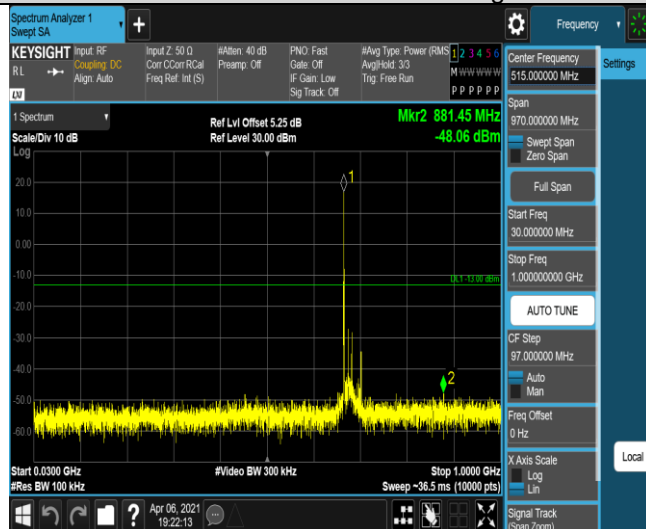

Band71-20MHz-16QAM-133322-1RB#0-Range1:30~1000MHz