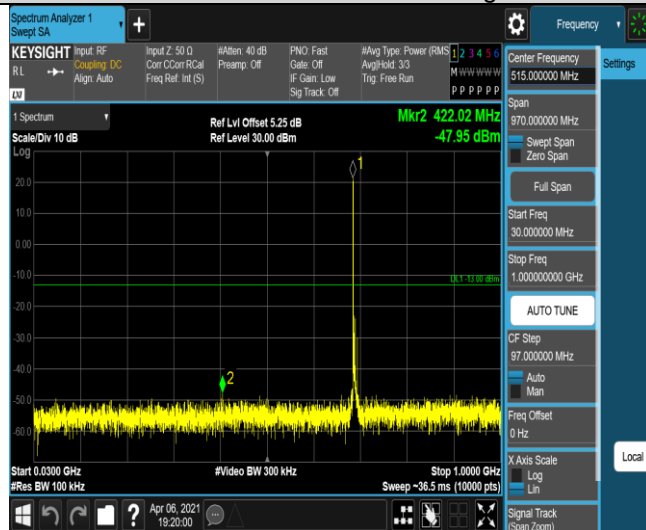

Band71-5MHz-16QAM-133447-1RB#0-Range1:30~1000MHz