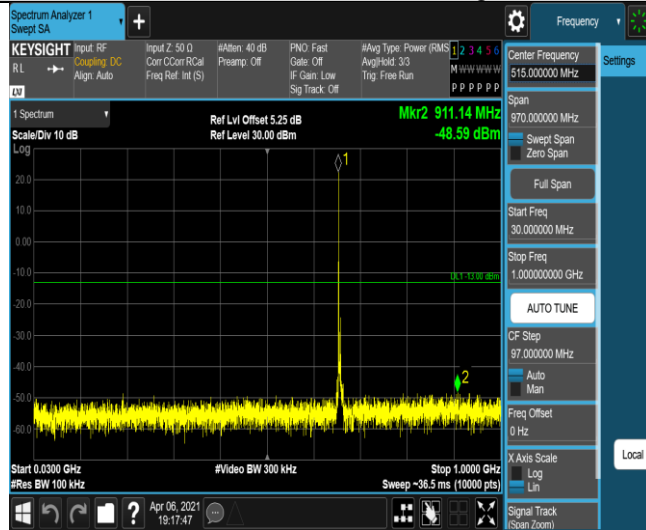

Band71-5MHz-QPSK-133147-1RB#0-Range1:30~1000MHz

Band71-5MHz-QPSK-133147-1RB#0-Range2:1000~10000MHz

Band71-5MHz-QPSK-133297-1RB#0-Range1:30~1000MHz

Band71-5MHz-QPSK-133297-1RB#0-Range2:1000~1000MHz

Band71-5MHz-QPSK-133447-1RB#0-Range1:30~1000MHz