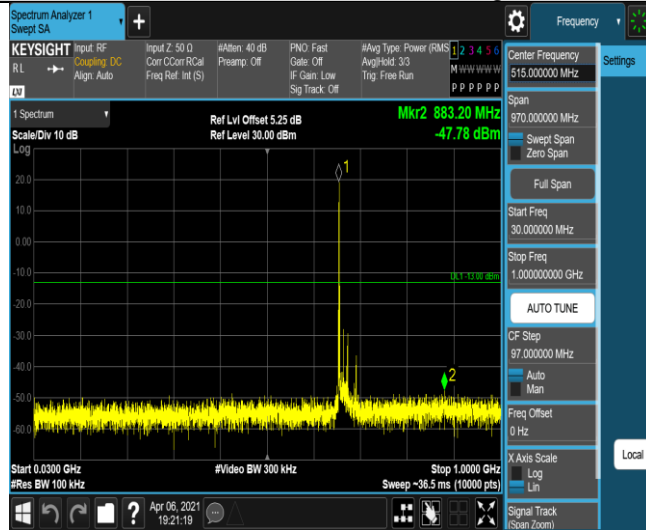

Band71-20MHz-QPSK-133322-1RB#0-Range2:1000~10000MHz

Band71-20MHz-QPSK-133372-1RB#0-Range1:30~1000MHz

Band71-20MHz-QPSK-133372-1RB#0-Range2:1000~10000MHz

Band71-20MHz-16QAM-133222-1RB#0-Range1:30~1000MHz

Band71-20MHz-16QAM-133222-1RB#0-Range2:1000~10000MHz