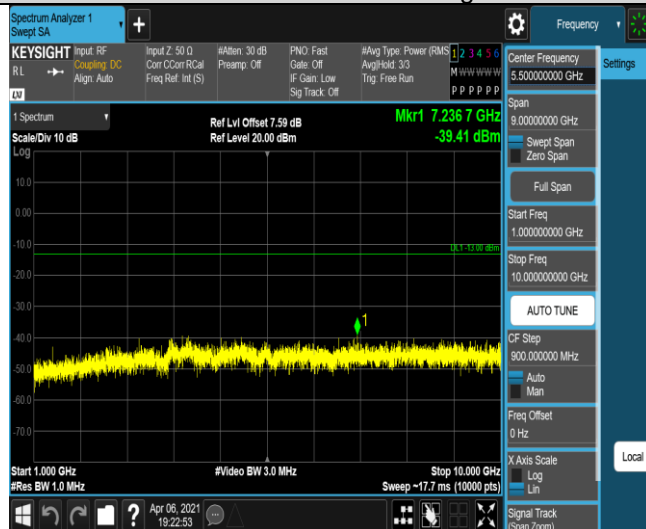

Band71-20MHz-QPSK-133372-1RB#0-Range2:1000~10000MHz