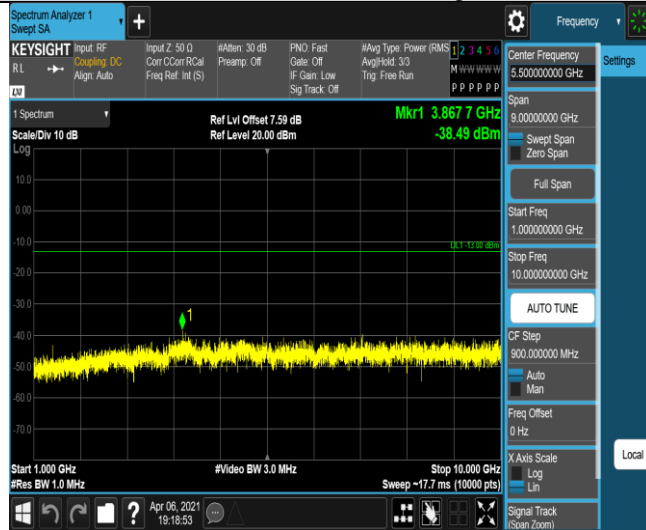

Band71-5MHz-QPSK-133147-1RB#0-Range1:30~1000MHz

Band71-5MHz-QPSK-133147-1RB#0-Range2:1000~10000MHz

Band71-5MHz-QPSK-133297-1RB#0-Range1:30~1000MHz

Band71-5MHz-QPSK-133297-1RB#0-Range2:1000~1000MHz

Band71-5MHz-QPSK-133447-1RB#0-Range1:30~1000MHz