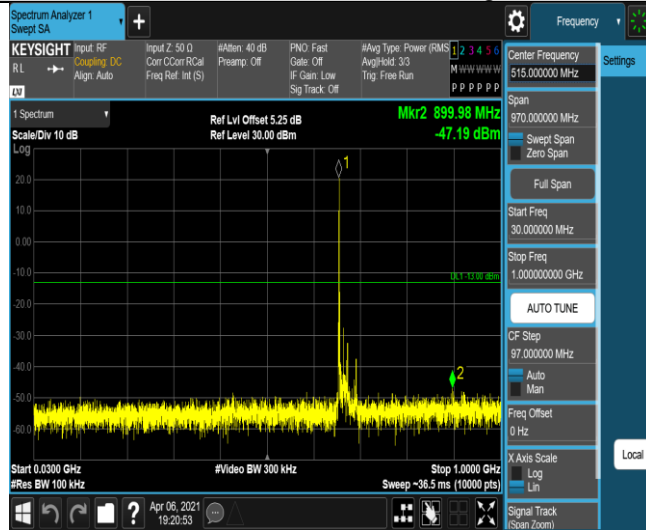

Band71-20MHz-QPSK-133222-1RB#0-Range1:30~1000MHz