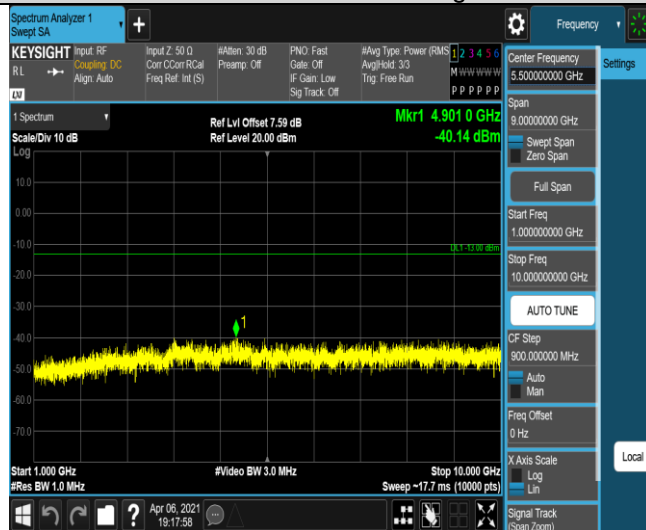

Band71-5MHz-QPSK-133147-1RB#0-Range1:30~1000MHz

Band71-5MHz-QPSK-133147-1RB#0-Range2:1000~10000MHz

Band71-5MHz-QPSK-133297-1RB#0-Range1:30~1000MHz

Band71-5MHz-QPSK-133297-1RB#0-Range2:1000~1000MHz

Band71-5MHz-QPSK-133447-1RB#0-Range1:30~1000MHz