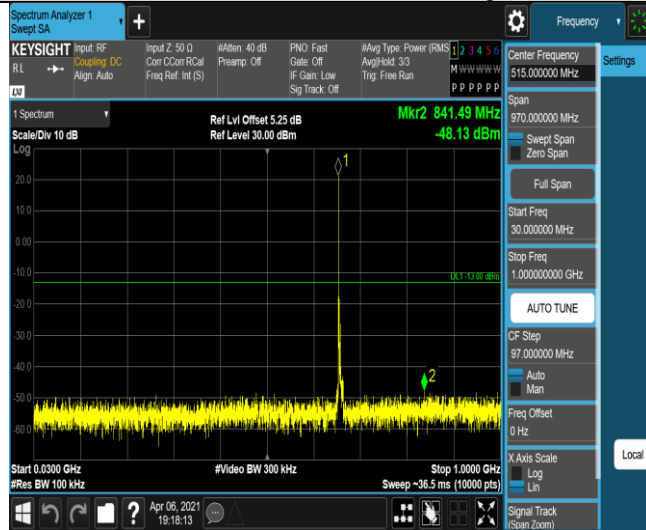

Band71-5MHz-16QAM-133147-1RB#0-Range1:30~1000MHz