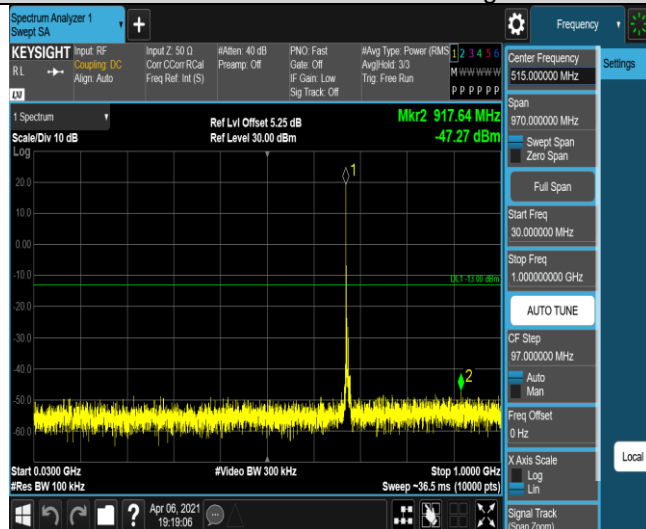

Band71-5MHz-QPSK-133447-1RB#0-Range2:1000~1000MHz

Band71-5MHz-16QAM-133147-1RB#0-Range1:30~1000MHz

Band71-5MHz-16QAM-133147-1RB#0-Range2:1000~10000MHz

Band71-5MHz-16QAM-133297-1RB#0-Range1:30~1000MHz

Band71-5MHz-16QAM-133297-1RB#0-Range2:1000~10000MHz