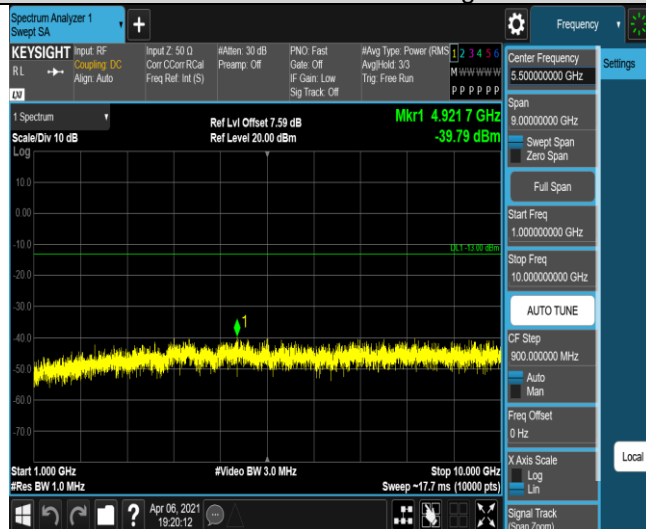

Band71-5MHz-16QAM-133447-1RB#0-Range2:1000~10000MHz