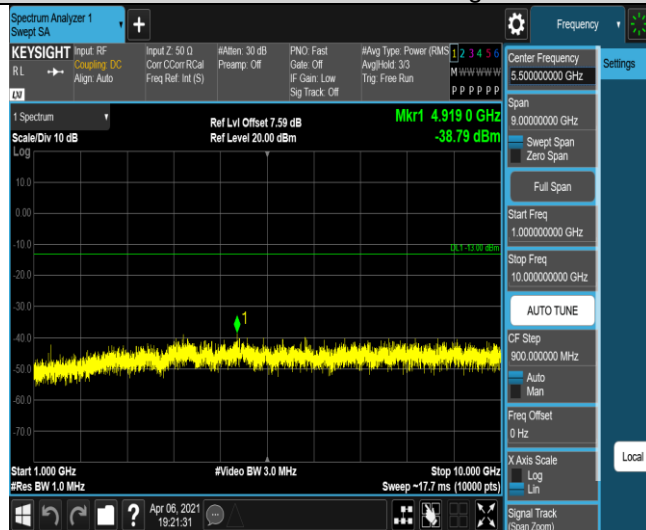

Band71-20MHz-QPSK-133322-1RB#0-Range2:1000~10000MHz

Band71-20MHz-QPSK-133372-1RB#0-Range1:30~1000MHz

Band71-20MHz-QPSK-133372-1RB#0-Range2:1000~10000MHz

Band71-20MHz-16QAM-133222-1RB#0-Range1:30~1000MHz

Band71-20MHz-16QAM-133222-1RB#0-Range2:1000~10000MHz