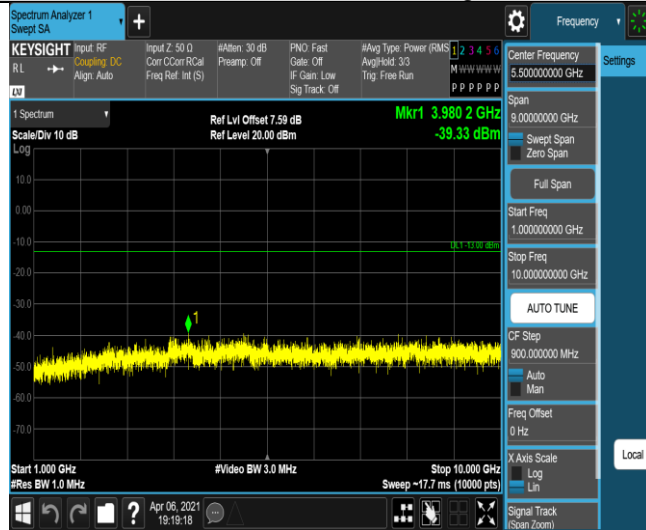

Band71-5MHz-QPSK-133447-1RB#0-Range2:1000~1000MHz

Band71-5MHz-16QAM-133147-1RB#0-Range1:30~1000MHz

Band71-5MHz-16QAM-133147-1RB#0-Range2:1000~10000MHz

Band71-5MHz-16QAM-133297-1RB#0-Range1:30~1000MHz

Band71-5MHz-16QAM-133297-1RB#0-Range2:1000~10000MHz