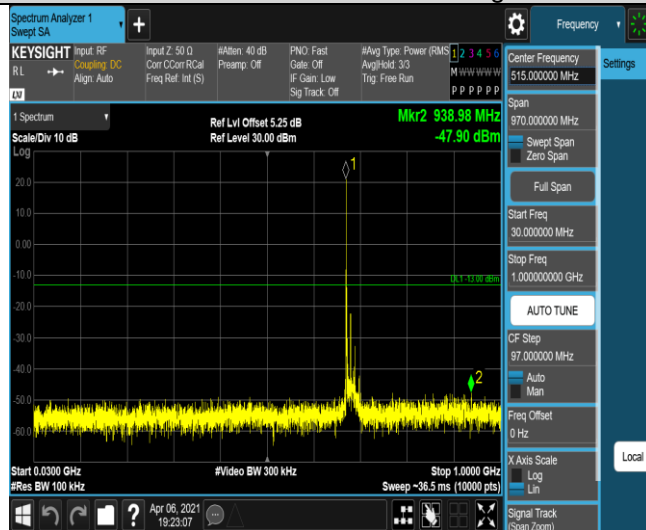

Band71-20MHz-16QAM-133372-1RB#0-Range1:30~1000MHz