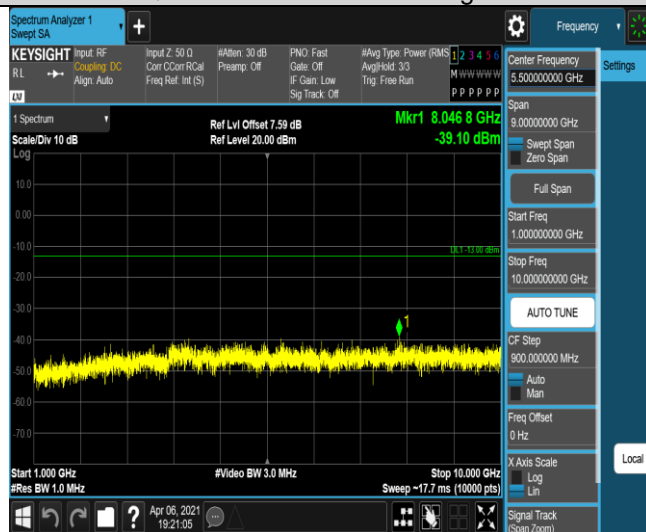

Band71-5MHz-16QAM-133447-1RB#0-Range1:30~1000MHz

Band71-5MHz-16QAM-133447-1RB#0-Range2:1000~10000MHz

Band71-20MHz-QPSK-133222-1RB#0-Range1:30~1000MHz

Band71-20MHz-QPSK-133222-1RB#0-Range2:1000~10000MHz

Band71-20MHz-QPSK-133322-1RB#0-Range1:30~1000MHz