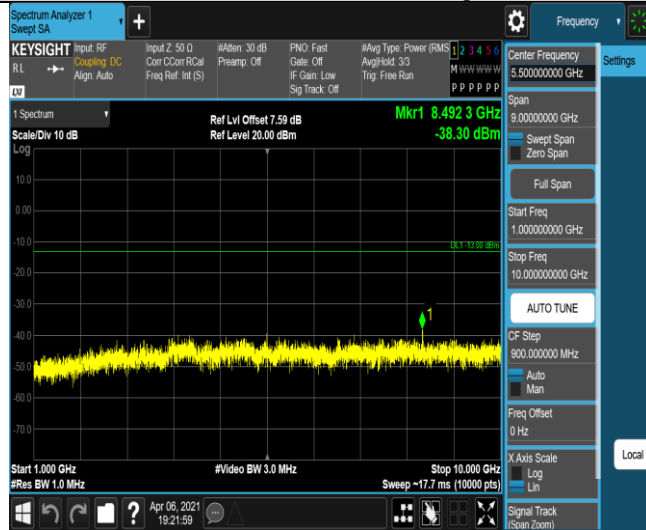

Band71-20MHz-QPSK-133322-1RB#0-Range2:1000~10000MHz