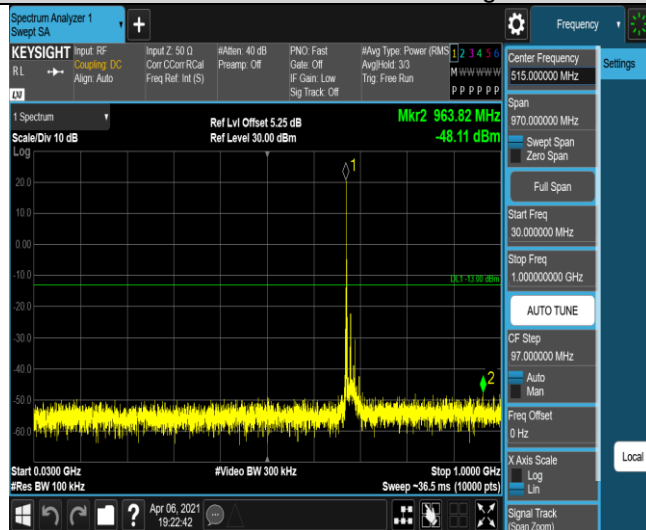

Band71-20MHz-QPSK-133372-1RB#0-Range1:30~1000MHz