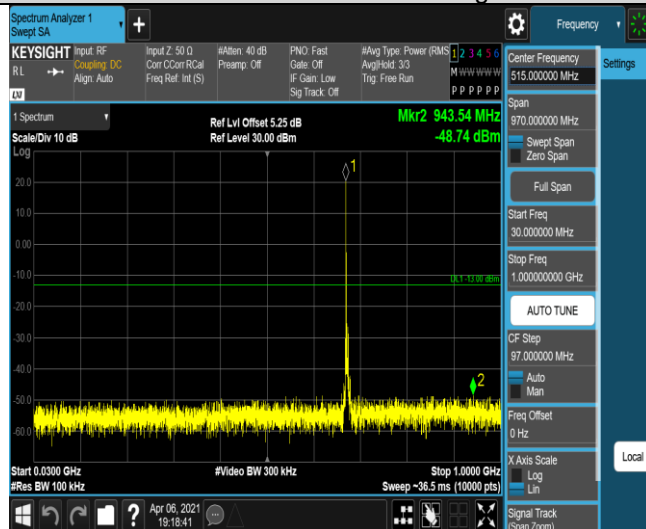

Band71-5MHz-QPSK-133147-1RB#0-Range1:30~1000MHz

Band71-5MHz-QPSK-133147-1RB#0-Range2:1000~10000MHz

Band71-5MHz-QPSK-133297-1RB#0-Range1:30~1000MHz

Band71-5MHz-QPSK-133297-1RB#0-Range2:1000~1000MHz

Band71-5MHz-QPSK-133447-1RB#0-Range1:30~1000MHz