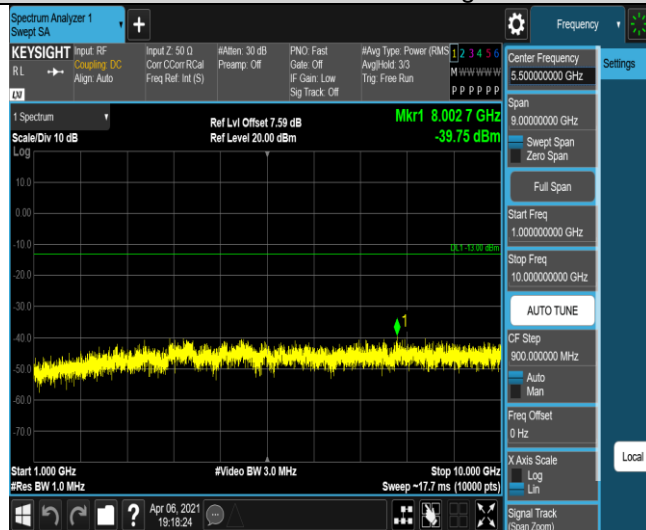

Band71-5MHz-16QAM-133147-1RB#0-Range2:1000~10000MHz