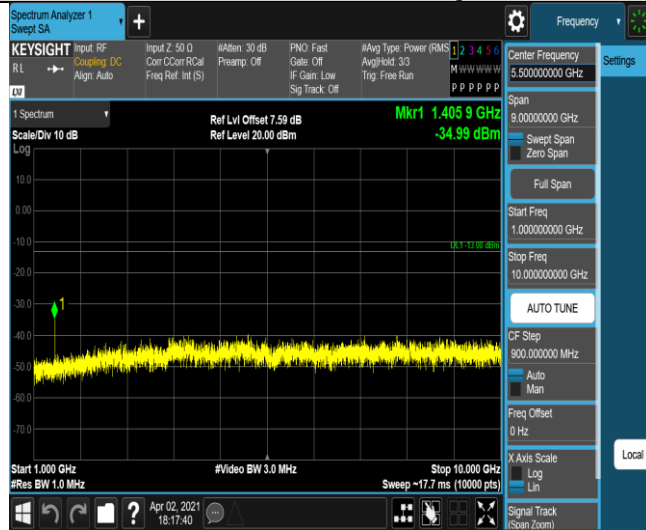

Band12-10MHz-QPSK-23060-1RB#0-Range1:30~1000MHz

Band12-10MHz-QPSK-23060-1RB#0-Range2:1000~10000MHz

Band12-10MHz-QPSK-23095-1RB#0-Range1:30~1000MHz

Band12-10MHz-QPSK-23095-1RB#0-Range2:1000~10000MHz

Band12-10MHz-QPSK-23130-1RB#0-Range1:30~1000MHz