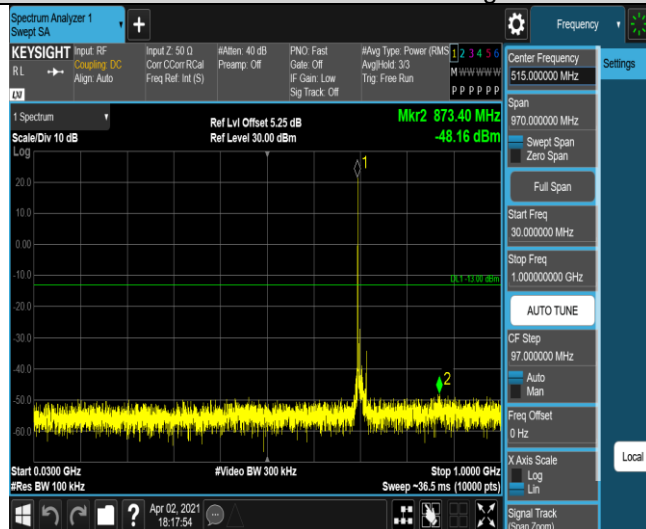

Band12-10MHz-QPSK-23130-1RB#0-Range2:1000~10000MHz

Band12-10MHz-16QAM-23060-1RB#0-Range1:30~1000MHz

Band12-10MHz-16QAM-23060-1RB#0-Range2:1000~10000MHz

Band12-10MHz-16QAM-23095-1RB#0-Range1:30~1000MHz

Band12-10MHz-16QAM-23095-1RB#0-Range2:1000~10000MHz