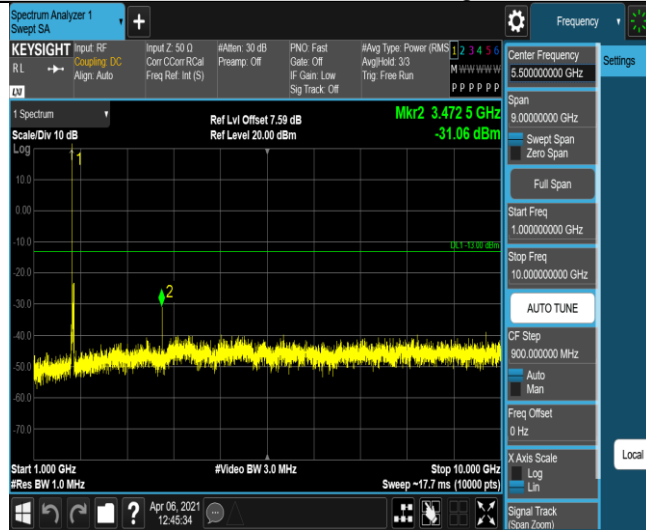

Band66-20MHz-QPSK-132322-1RB#0-Range2:1000~10000MHz