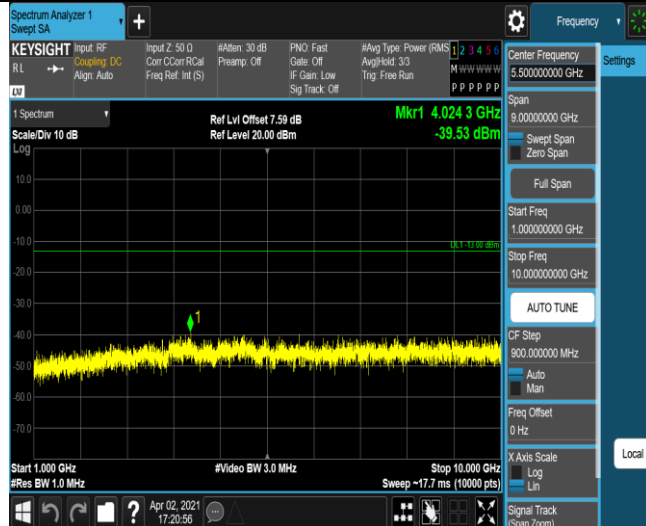

Band5-10MHz-QPSK-20600-1RB#0-Range2:1000~10000MHz