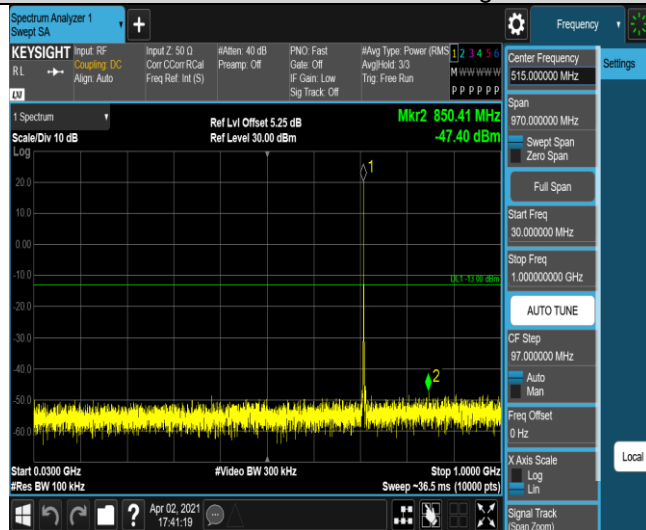

Band12-1.4MHz-QPSK-23173-1RB#0-Range1:30~1000MHz