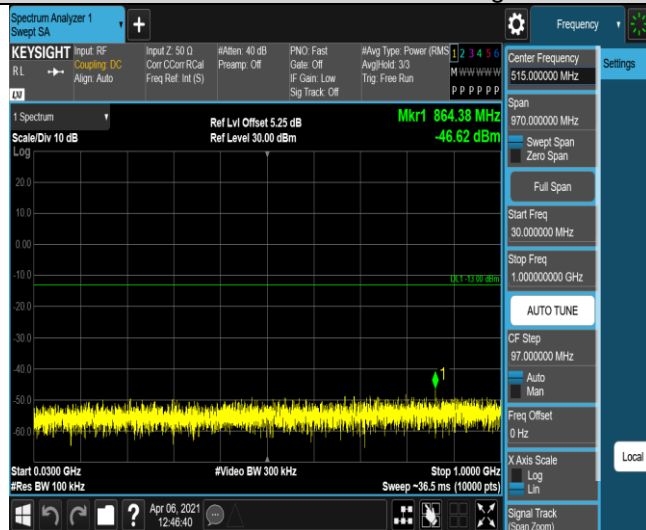

Band66-20MHz-16QAM-132072-1RB#0-Range2:1000~10000MHz

Band66-20MHz-16QAM-132322-1RB#0-Range1:30~1000MHz

Band66-20MHz-16QAM-132322-1RB#0-Range2:1000~1000MHz

Band66-20MHz-16QAM-132572-1RB#0-Range1:30~1000MHz

Band66-20MHz-16QAM-132572-1RB#0-Range2:1000~1000MHz