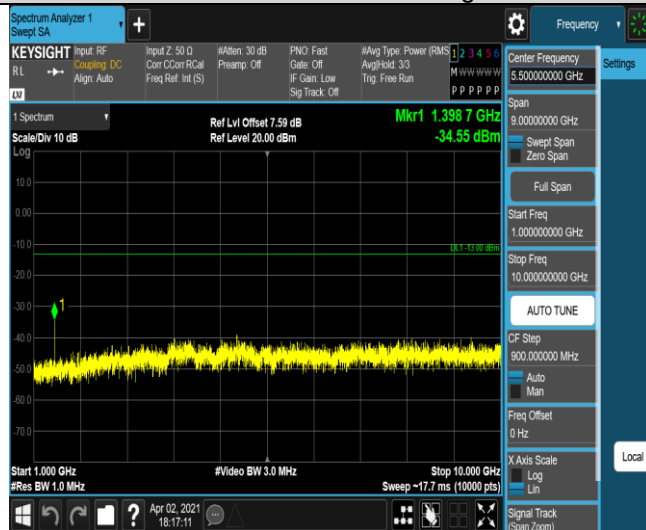

Band12-10MHz-16QAM-23060-1RB#0-Range2:1000~10000MHz