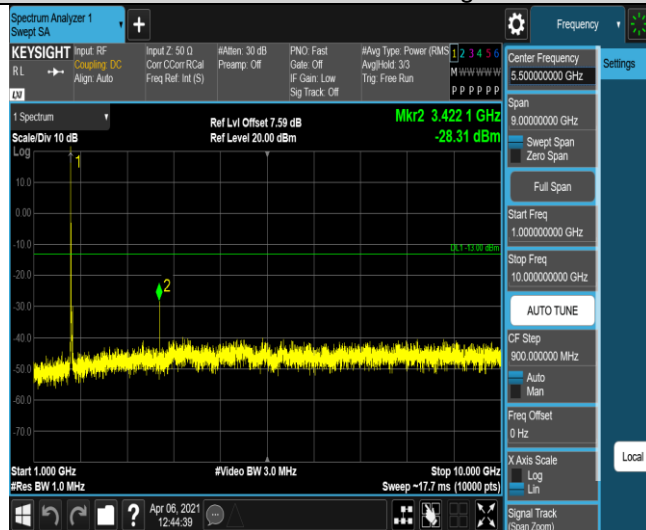

Band66-1.4MHz-16QAM-132665-1RB#0-Range1:30~1000MHz

Band66-1.4MHz-16QAM-132665-1RB#0-Range2:1000~10000MHz

Band66-20MHz-QPSK-132072-1RB#0-Range1:30~1000MHz

Band66-20MHz-QPSK-132072-1RB#0-Range2:1000~10000MHz