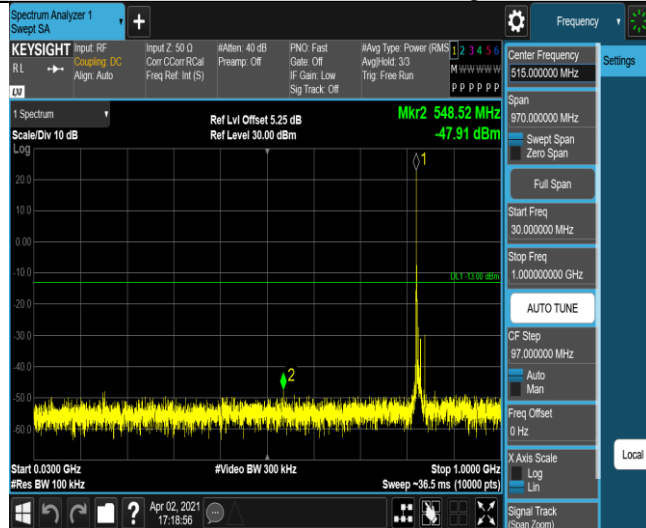

Band5-10MHz-QPSK-20450-1RB#0-Range1:30~1000MHz

Band5-10MHz-QPSK-20450-1RB#0-Range2:1000~10000MHz

Band5-10MHz-QPSK-20525-1RB#0-Range1:30~1000MHz

Band5-10MHz-QPSK-20525-1RB#0-Range2:1000~10000MHz

Band5-10MHz-QPSK-20600-1RB#0-Range1:30~1000MHz