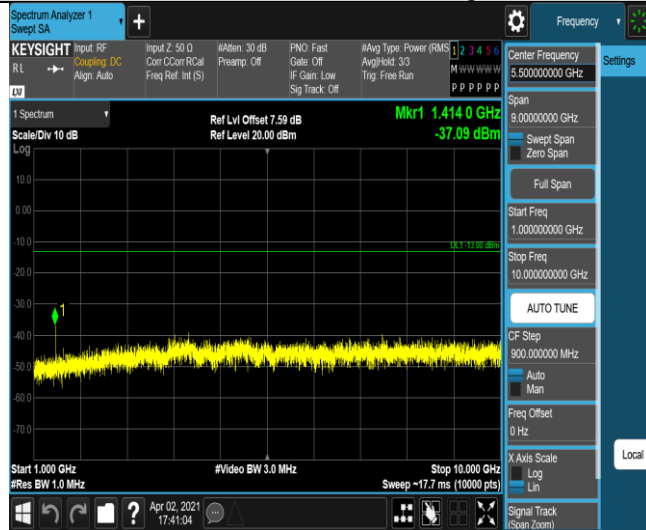

Band12-1.4MHz-16QAM-23095-1RB#0-Range2:1000~10000MHz