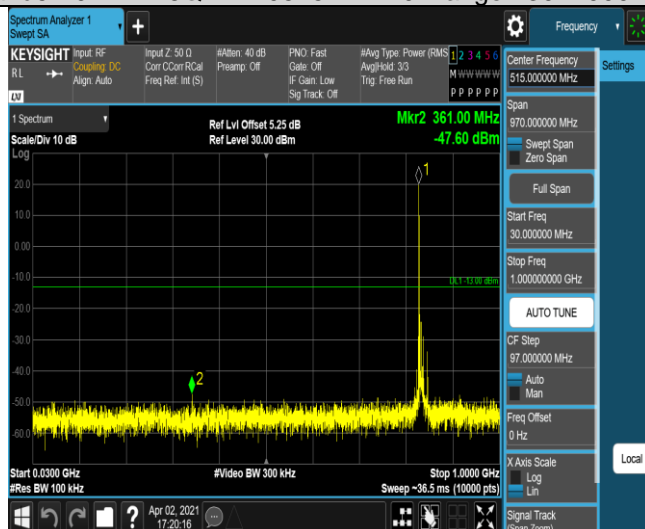

Band5-10MHz-QPSK-20600-1RB#0-Range2:1000~10000MHz

Band5-10MHz-16QAM-20450-1RB#0-Range1:30~1000MHz

Band5-10MHz-16QAM-20450-1RB#0-Range2:1000~10000MHz

Band5-10MHz-16QAM-20525-1RB#0-Range1:30~1000MHz

Band5-10MHz-16QAM-20525-1RB#0-Range2:1000~10000MHz