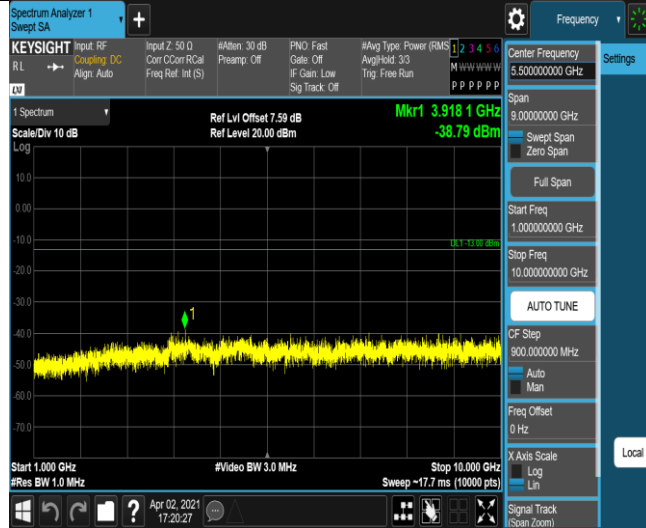

Band5-10MHz-QPSK-20600-1RB#0-Range2:1000~10000MHz

Band5-10MHz-16QAM-20450-1RB#0-Range1:30~1000MHz

Band5-10MHz-16QAM-20450-1RB#0-Range2:1000~10000MHz

Band5-10MHz-16QAM-20525-1RB#0-Range1:30~1000MHz

Band5-10MHz-16QAM-20525-1RB#0-Range2:1000~10000MHz