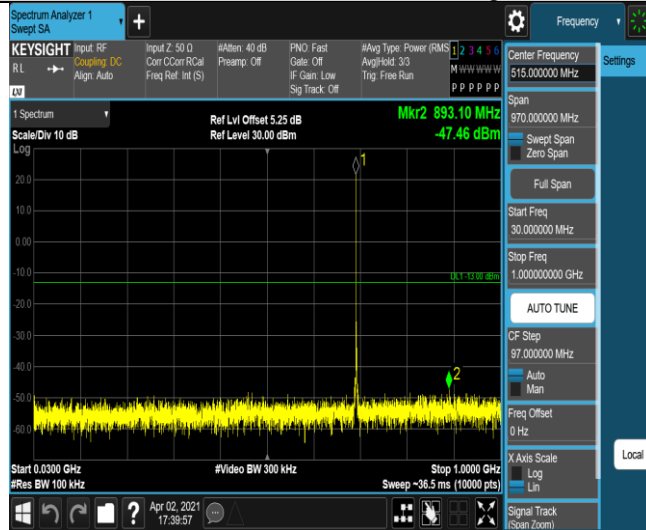

Band12-1.4MHz-QPSK-23095-1RB#0-Range2:1000~10000MHz

Band12-1.4MHz-QPSK-23173-1RB#0-Range1:30~1000MHz

Band12-1.4MHz-QPSK-23173-1RB#0-Range2:1000~10000MHz

Band12-1.4MHz-16QAM-23017-1RB#0-Range1:30~1000MHz

Band12-1.4MHz-16QAM-23017-1RB#0-Range2:1000~10000MHz