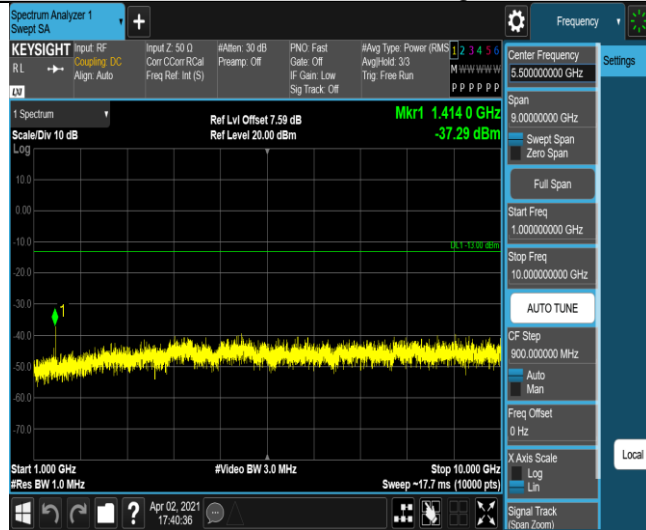

Band12-1.4MHz-QPSK-23095-1RB#0-Range2:1000~10000MHz