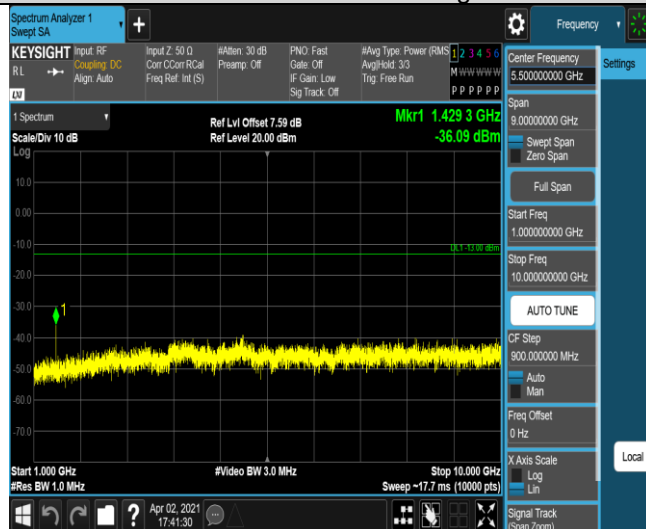

Band12-1.4MHz-QPSK-23173-1RB#0-Range2:1000~10000MHz