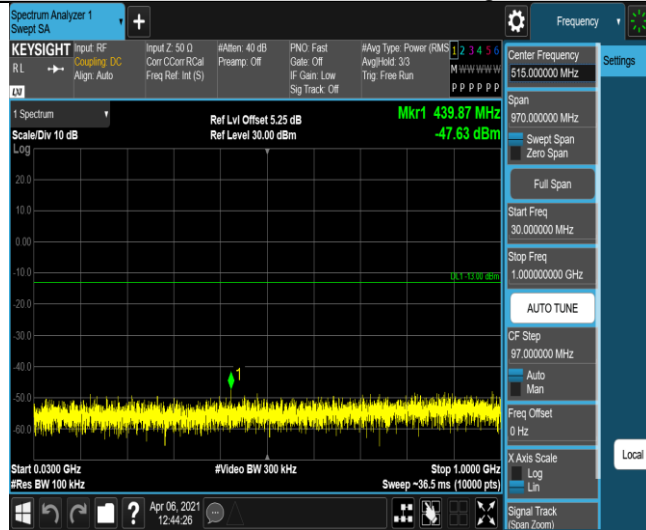

Band66-1.4MHz-16QAM-132665-1RB#0-Range1:30~1000MHz

Band66-1.4MHz-16QAM-132665-1RB#0-Range2:1000~10000MHz

Band66-20MHz-QPSK-132072-1RB#0-Range1:30~1000MHz

Band66-20MHz-QPSK-132072-1RB#0-Range2:1000~10000MHz