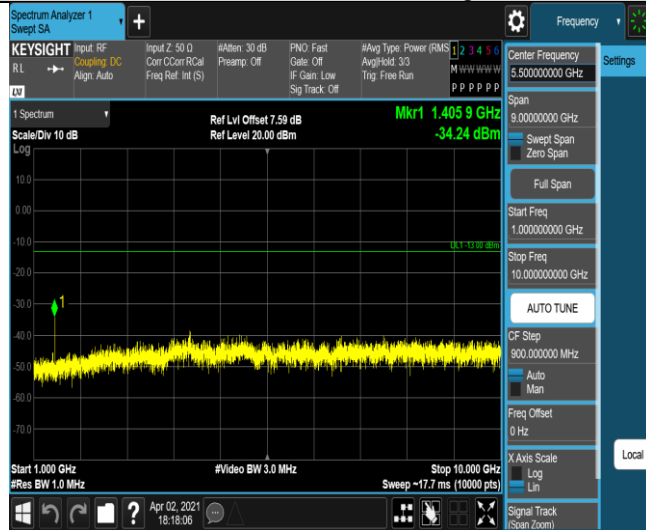

Band12-10MHz-QPSK-23130-1RB#0-Range2:1000~10000MHz

Band12-10MHz-16QAM-23060-1RB#0-Range1:30~1000MHz

Band12-10MHz-16QAM-23060-1RB#0-Range2:1000~10000MHz

Band12-10MHz-16QAM-23095-1RB#0-Range1:30~1000MHz

Band12-10MHz-16QAM-23095-1RB#0-Range2:1000~10000MHz