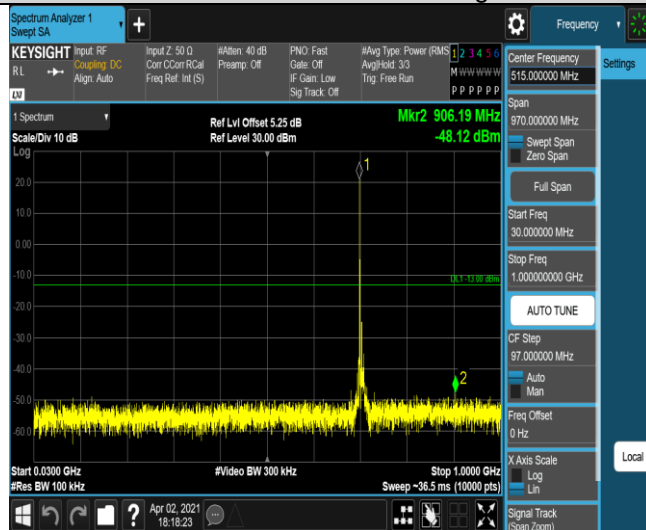

Band12-10MHz-QPSK-23060-1RB#0-Range1:30~1000MHz

Band12-10MHz-QPSK-23060-1RB#0-Range2:1000~10000MHz

Band12-10MHz-QPSK-23095-1RB#0-Range1:30~1000MHz

Band12-10MHz-QPSK-23095-1RB#0-Range2:1000~10000MHz

Band12-10MHz-QPSK-23130-1RB#0-Range1:30~1000MHz