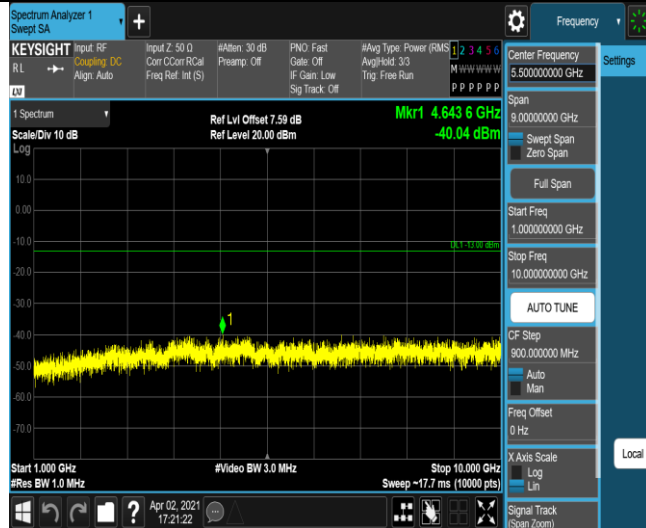

Band5-10MHz-16QAM-20600-1RB#0-Range2:1000~10000MHz