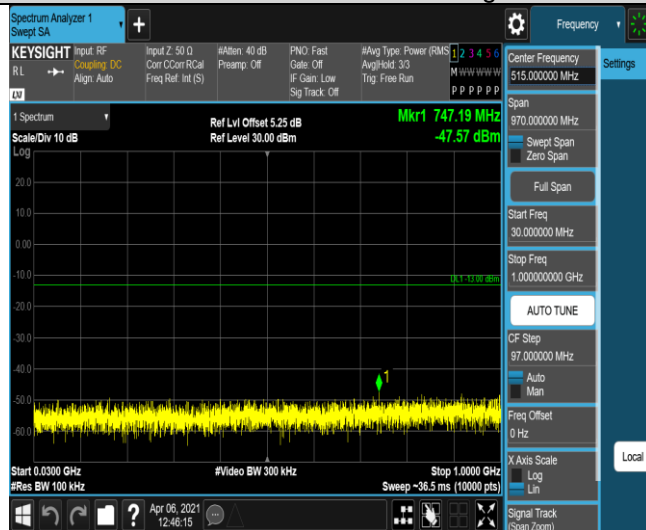

Band66-20MHz-QPSK-132572-1RB#0-Range1:30~1000MHz