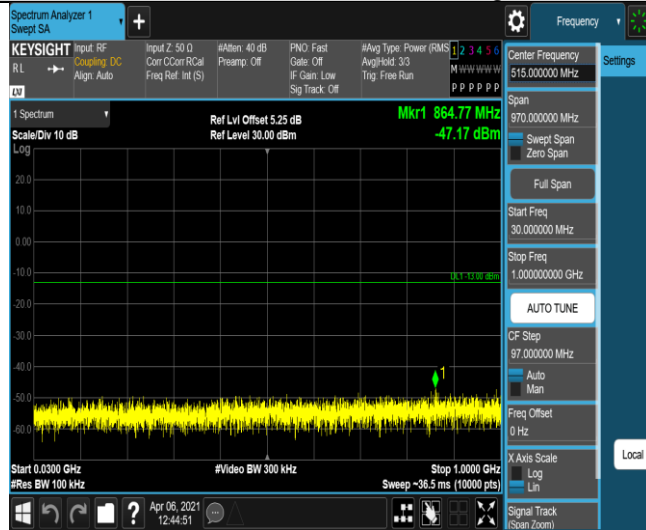

Band66-20MHz-QPSK-132322-1RB#0-Range1:30~1000MHz

Band66-20MHz-QPSK-132322-1RB#0-Range2:1000~10000MHz

Band66-20MHz-QPSK-132572-1RB#0-Range1:30~1000MHz

Band66-20MHz-QPSK-132572-1RB#0-Range2:1000~10000MHz

Band66-20MHz-16QAM-132072-1RB#0-Range1:30~1000MHz