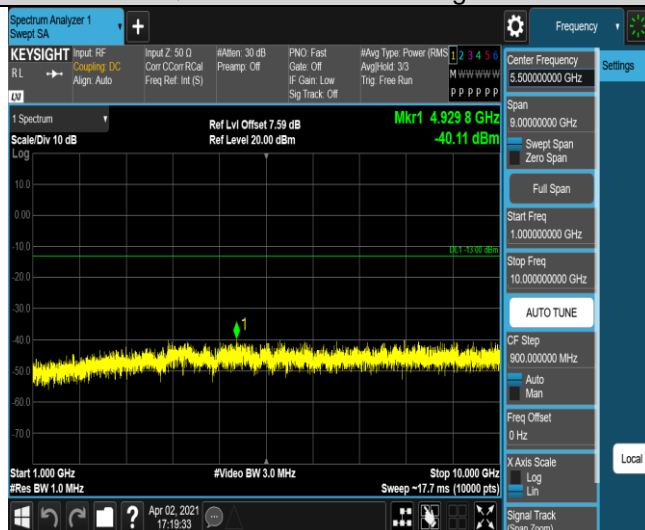

Band5-10MHz-16QAM-20450-1RB#0-Range2:1000~10000MHz