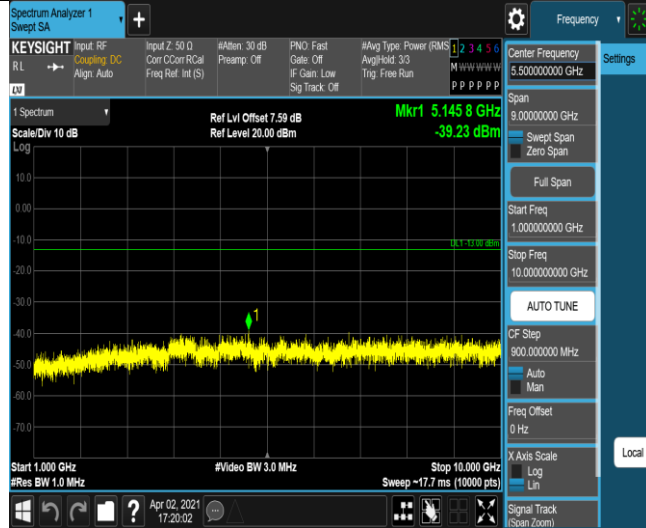

Band5-10MHz-QPSK-20450-1RB#0-Range1:30~1000MHz

Band5-10MHz-QPSK-20450-1RB#0-Range2:1000~10000MHz

Band5-10MHz-QPSK-20525-1RB#0-Range1:30~1000MHz

Band5-10MHz-QPSK-20525-1RB#0-Range2:1000~10000MHz

Band5-10MHz-QPSK-20600-1RB#0-Range1:30~1000MHz

Band5-10MHz-QPSK-20600-1RB#0-Range2:1000~10000MHz

Band5-10MHz-16QAM-20450-1RB#0-Range1:30~1000MHz

Band5-10MHz-16QAM-20450-1RB#0-Range2:1000~10000MHz

Band5-10MHz-16QAM-20525-1RB#0-Range1:30~1000MHz

Band5-10MHz-16QAM-20525-1RB#0-Range2:1000~10000MHz