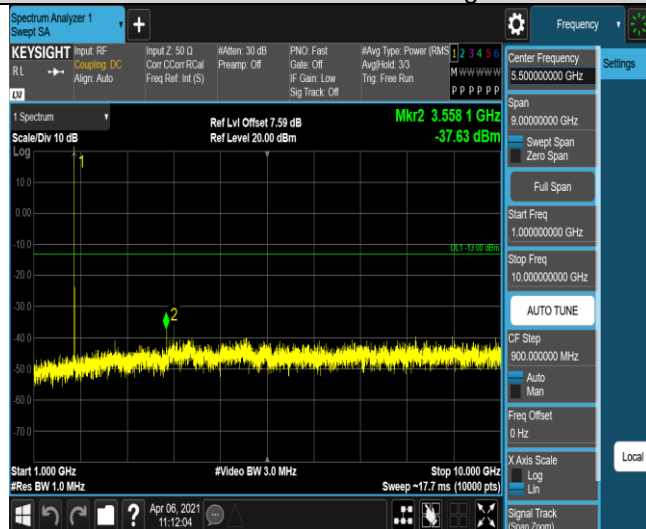

Band66-1.4MHz-QPSK-132322-1RB#0-Range1:30~1000MHz

Band66-1.4MHz-QPSK-132322-1RB#0-Range2:1000~10000MHz

Band66-1.4MHz-QPSK-132665-1RB#0-Range1:30~1000MHz

Band66-1.4MHz-QPSK-132665-1RB#0-Range2:1000~10000MHz