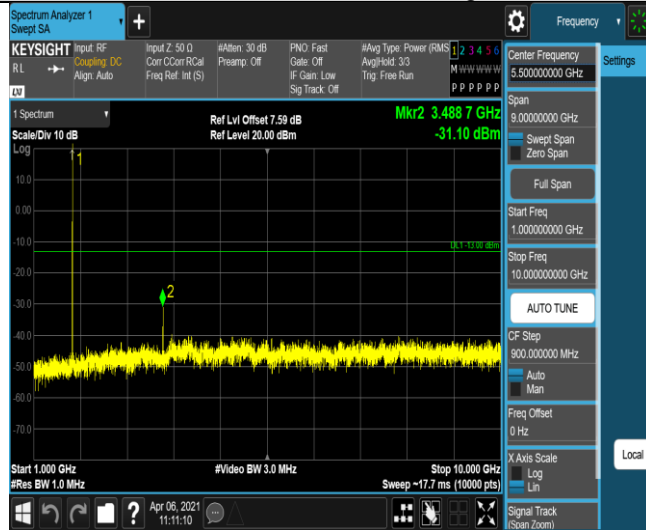

Band66-1.4MHz-QPSK-132322-1RB#0-Range2:1000~10000MHz