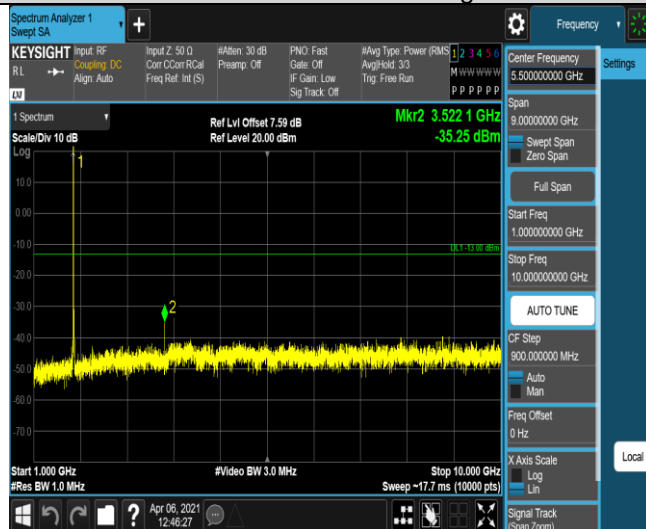

Band66-20MHz-QPSK-132322-1RB#0-Range1:30~1000MHz

Band66-20MHz-QPSK-132322-1RB#0-Range2:1000~10000MHz

Band66-20MHz-QPSK-132572-1RB#0-Range1:30~1000MHz

Band66-20MHz-QPSK-132572-1RB#0-Range2:1000~10000MHz

Band66-20MHz-16QAM-132072-1RB#0-Range1:30~1000MHz