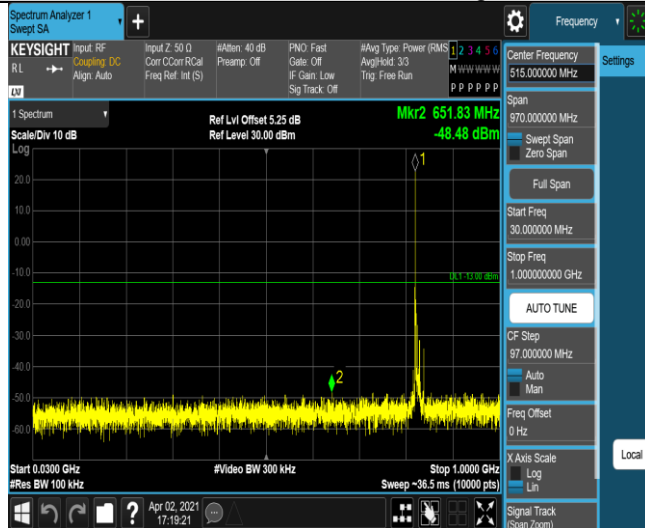

Band5-10MHz-16QAM-20450-1RB#0-Range1:30~1000MHz