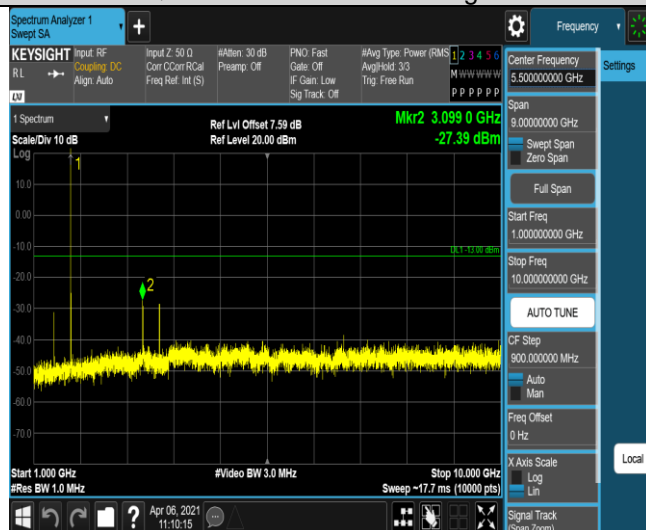

Band12-10MHz-16QAM-23130-1RB#0-Range1:30~1000MHz

Band12-10MHz-16QAM-23130-1RB#0-Range2:1000~10000MHz

Band66-1.4MHz-QPSK-131979-1RB#0-Range1:30~1000MHz

Band66-1.4MHz-QPSK-131979-1RB#0-Range2:1000~10000MHz