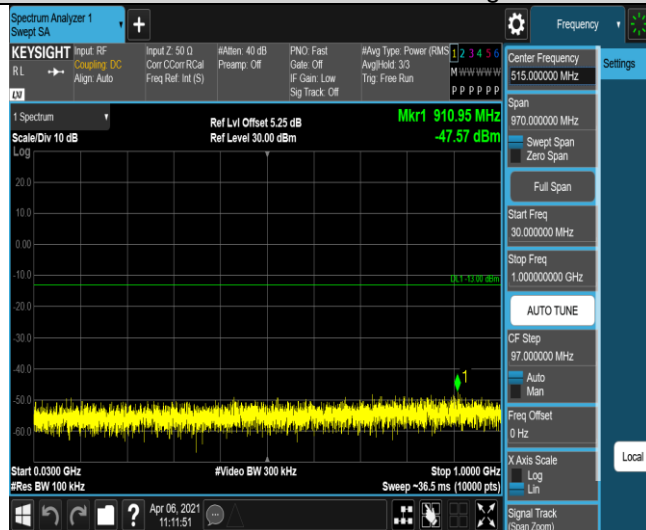

Band66-1.4MHz-QPSK-132665-1RB#0-Range1:30~1000MHz