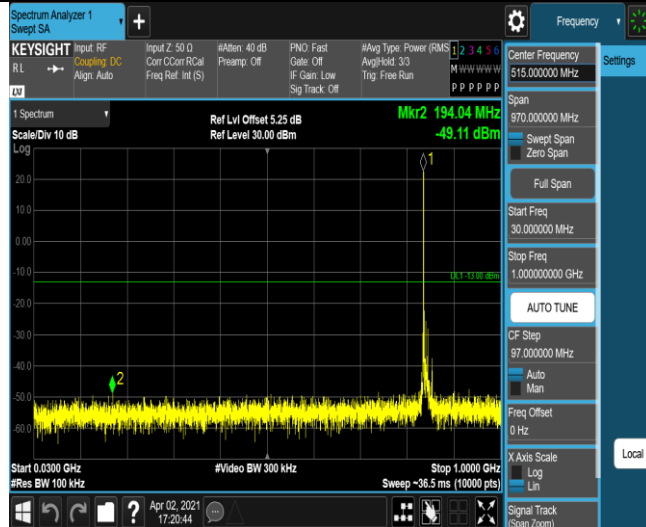

Band5-10MHz-QPSK-20450-1RB#0-Range1:30~1000MHz

Band5-10MHz-QPSK-20450-1RB#0-Range2:1000~10000MHz

Band5-10MHz-QPSK-20525-1RB#0-Range1:30~1000MHz

Band5-10MHz-QPSK-20525-1RB#0-Range2:1000~10000MHz

Band5-10MHz-QPSK-20600-1RB#0-Range1:30~1000MHz