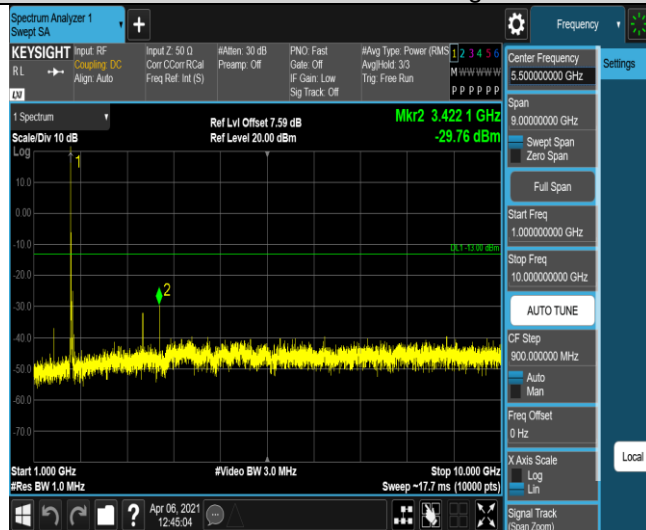

Band66-20MHz-16QAM-132072-1RB#0-Range2:1000~10000MHz