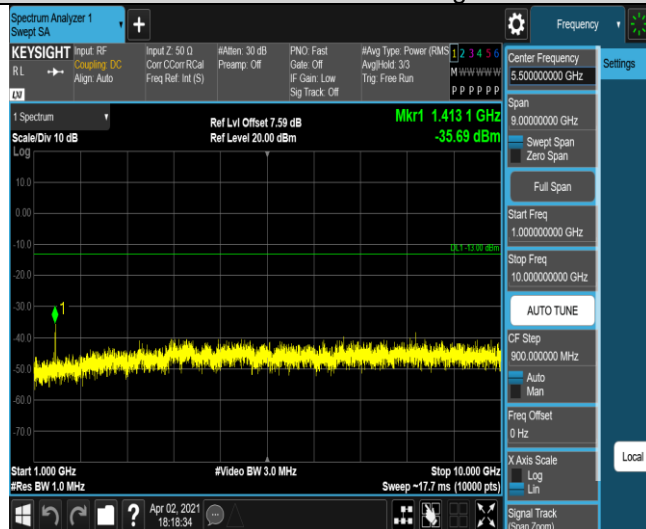

Band12-10MHz-QPSK-23130-1RB#0-Range2:1000~10000MHz