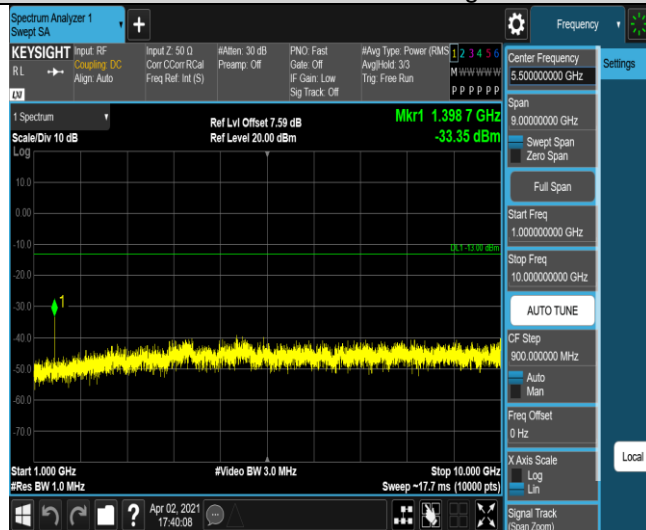

Band12-1.4MHz-QPSK-23095-1RB#0-Range2:1000~10000MHz

Band12-1.4MHz-QPSK-23173-1RB#0-Range1:30~1000MHz

Band12-1.4MHz-QPSK-23173-1RB#0-Range2:1000~10000MHz

Band12-1.4MHz-16QAM-23017-1RB#0-Range1:30~1000MHz

Band12-1.4MHz-16QAM-23017-1RB#0-Range2:1000~10000MHz