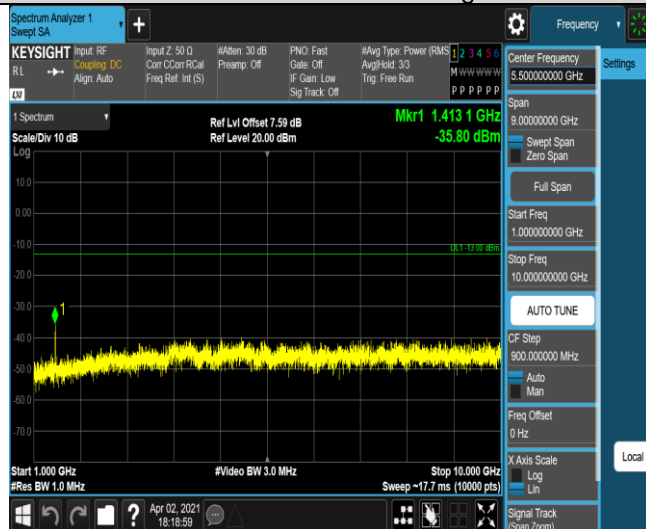

Band12-10MHz-16QAM-23130-1RB#0-Range2:1000~10000MHz