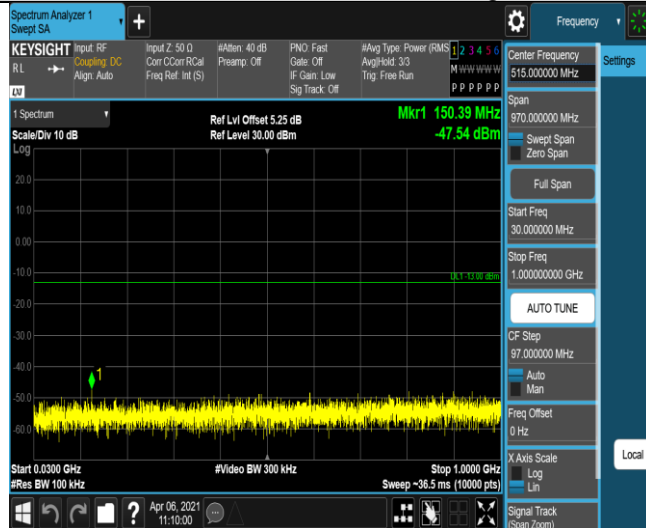

Band66-1.4MHz-QPSK-131979-1RB#0-Range1:30~1000MHz