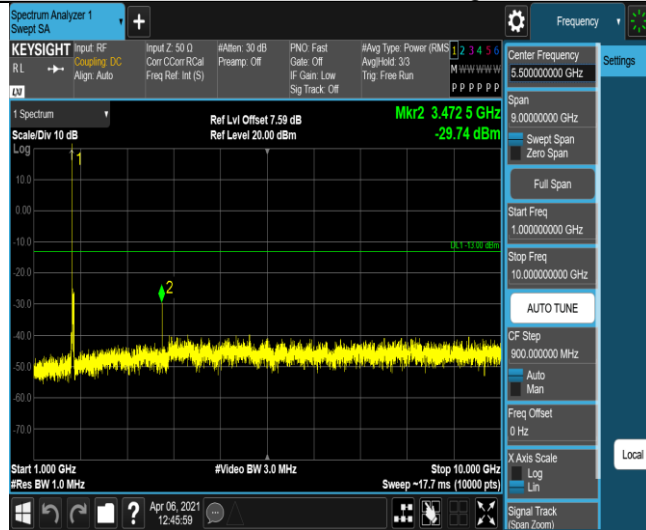

Band66-20MHz-16QAM-132322-1RB#0-Range2:1000~1000MHz