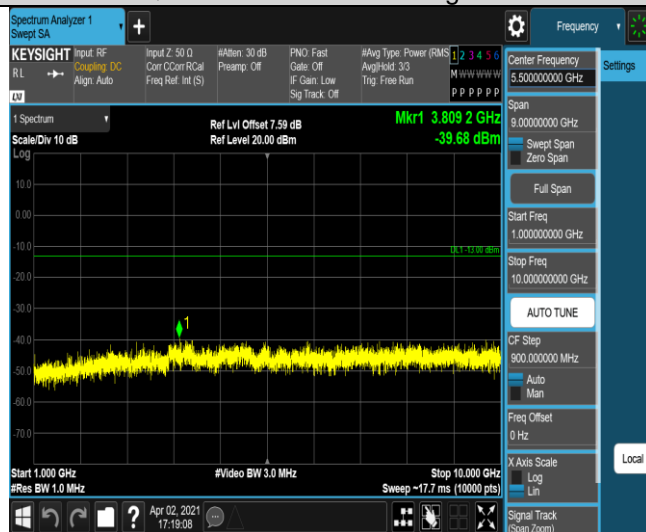

Band5-10MHz-QPSK-20450-1RB#0-Range1:30~1000MHz

Band5-10MHz-QPSK-20450-1RB#0-Range2:1000~10000MHz

Band5-10MHz-QPSK-20525-1RB#0-Range1:30~1000MHz

Band5-10MHz-QPSK-20525-1RB#0-Range2:1000~10000MHz

Band5-10MHz-QPSK-20600-1RB#0-Range1:30~1000MHz