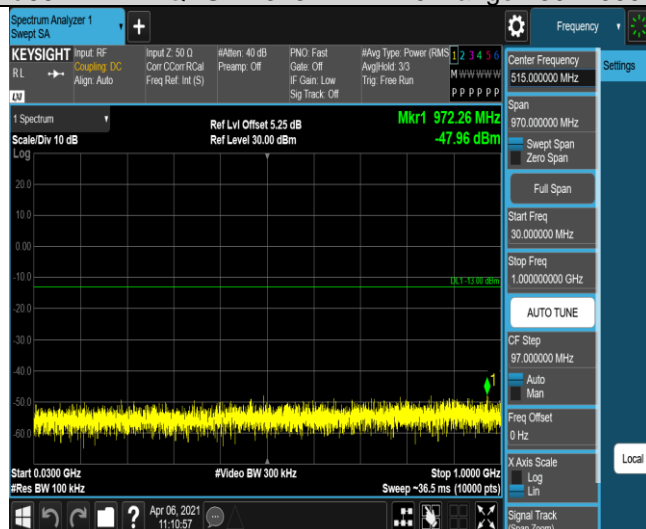

Band66-1.4MHz-QPSK-132322-1RB#0-Range1:30~1000MHz