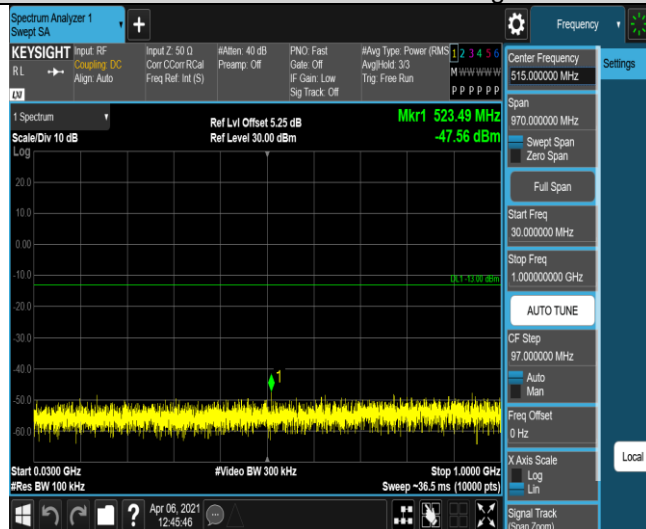

Band66-20MHz-16QAM-132322-1RB#0-Range1:30~1000MHz