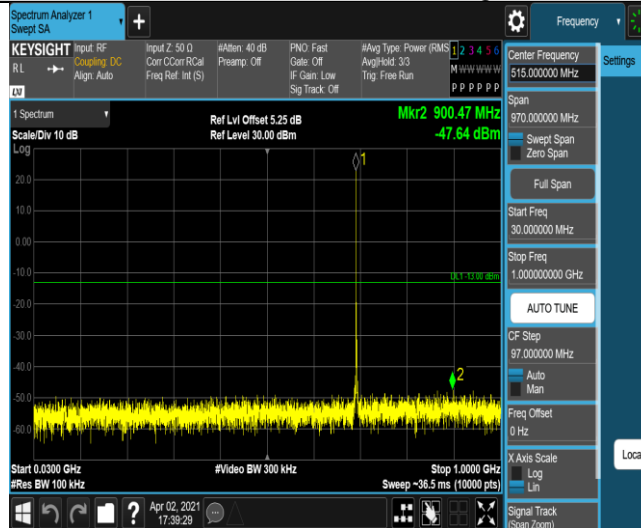

Band12-1.4MHz-QPSK-23017-1RB#0-Range1:30~1000MHz