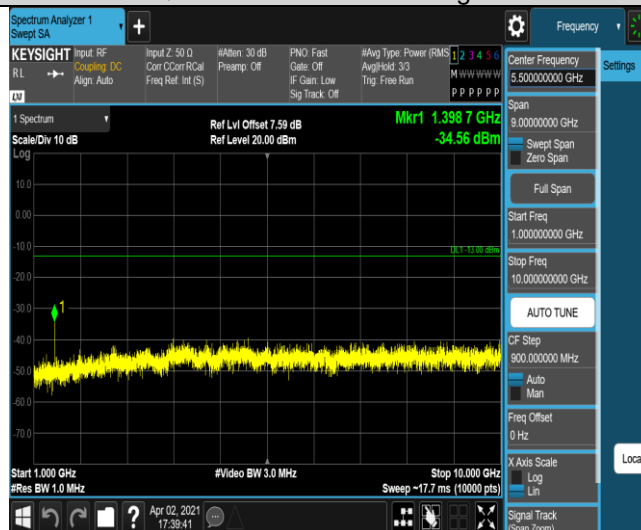

Band5-10MHz-16QAM-20600-1RB#0-Range1:30~1000MHz

Band5-10MHz-16QAM-20600-1RB#0-Range2:1000~10000MHz

Band12-1.4MHz-QPSK-23017-1RB#0-Range1:30~1000MHz

Band12-1.4MHz-QPSK-23017-1RB#0-Range2:1000~10000MHz

Band12-1.4MHz-QPSK-23095-1RB#0-Range1:30~1000MHz