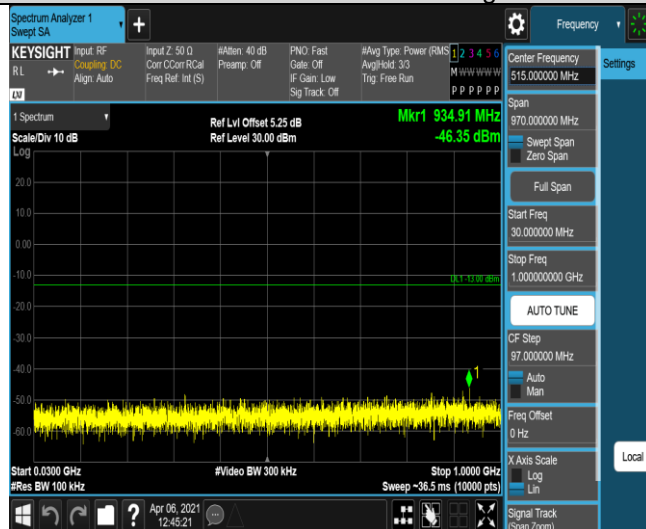

Band66-20MHz-QPSK-132322-1RB#0-Range1:30~1000MHz