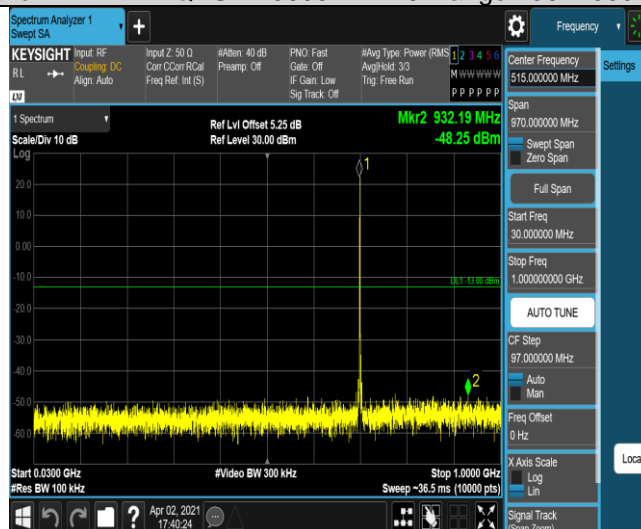

Band5-10MHz-16QAM-20600-1RB#0-Range1:30~1000MHz

Band5-10MHz-16QAM-20600-1RB#0-Range2:1000~10000MHz

Band12-1.4MHz-QPSK-23017-1RB#0-Range1:30~1000MHz

Band12-1.4MHz-QPSK-23017-1RB#0-Range2:1000~10000MHz

Band12-1.4MHz-QPSK-23095-1RB#0-Range1:30~1000MHz