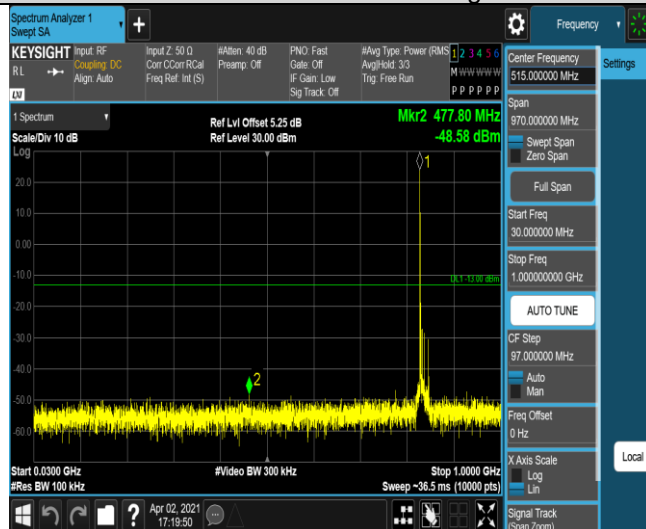

Band5-10MHz-QPSK-20450-1RB#0-Range1:30~1000MHz

Band5-10MHz-QPSK-20450-1RB#0-Range2:1000~10000MHz

Band5-10MHz-QPSK-20525-1RB#0-Range1:30~1000MHz

Band5-10MHz-QPSK-20525-1RB#0-Range2:1000~10000MHz

Band5-10MHz-QPSK-20600-1RB#0-Range1:30~1000MHz

Band5-10MHz-QPSK-20600-1RB#0-Range2:1000~10000MHz

Band5-10MHz-16QAM-20450-1RB#0-Range1:30~1000MHz

Band5-10MHz-16QAM-20450-1RB#0-Range2:1000~10000MHz

Band5-10MHz-16QAM-20525-1RB#0-Range1:30~1000MHz

Band5-10MHz-16QAM-20525-1RB#0-Range2:1000~10000MHz