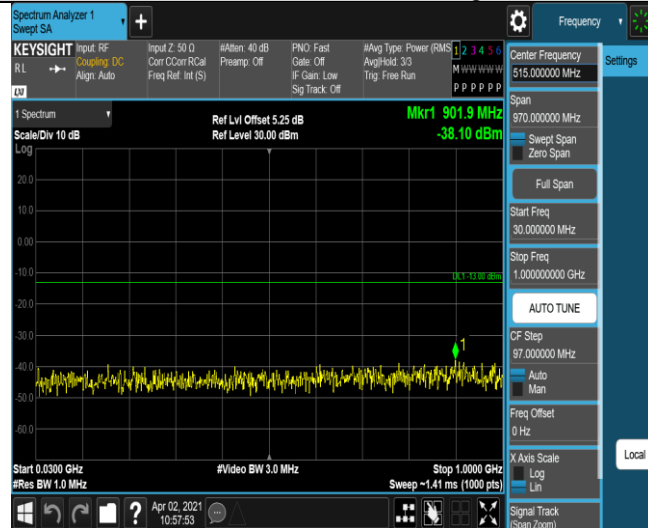

Band2-20MHz-QPSK-18700-1RB#0-Range1:30~1000MHz