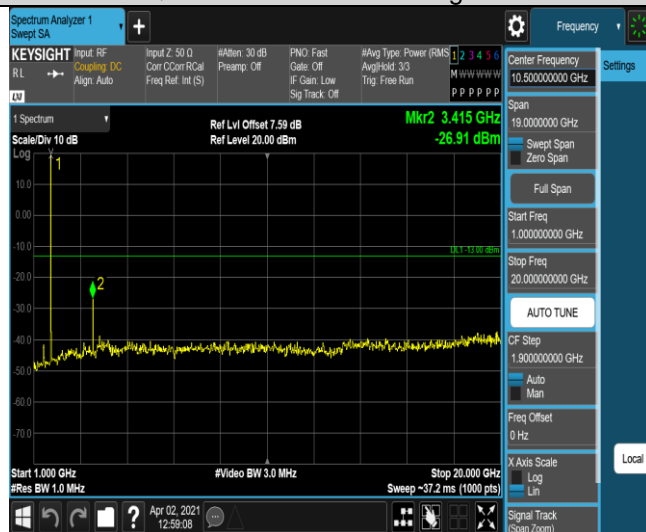

Band4-1.4MHz-QPSK-19957-1RB#0-Range2:1000~20000MHz