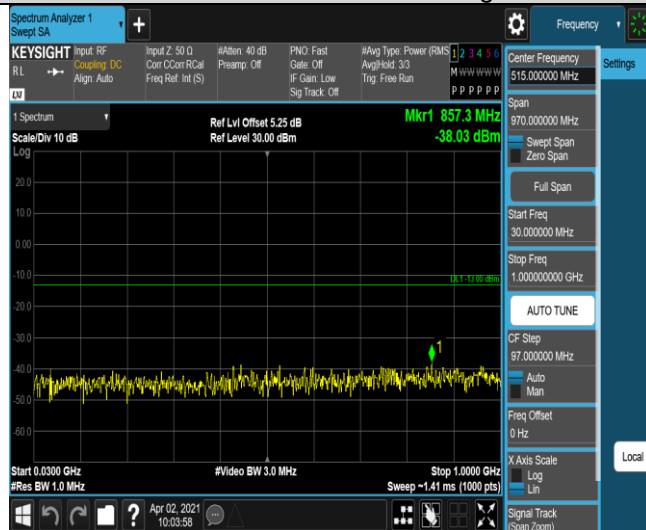

Band2-1.4MHz-16QAM-19193-1RB#0-Range1:30~1000MHz