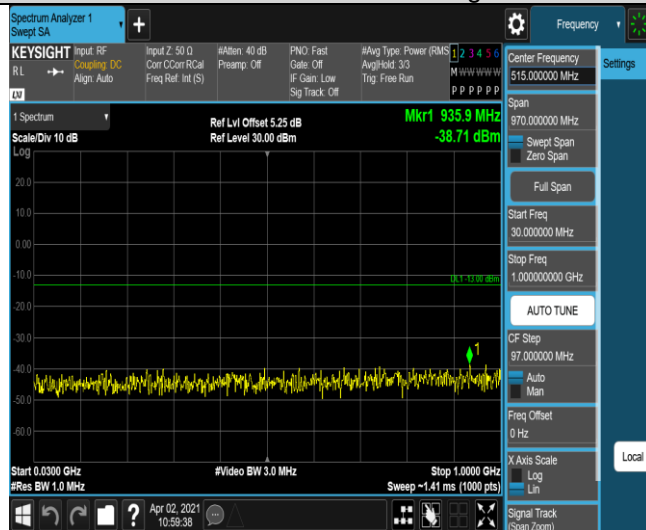

Band2-20MHz-QPSK-19100-1RB#0-Range1:30~1000MHz