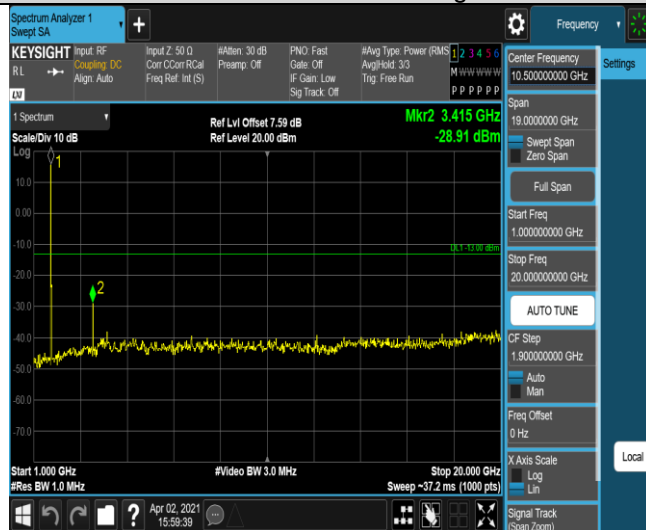

Band4-20MHz-QPSK-20300-1RB#0-Range1:30~1000MHz

Band4-20MHz-QPSK-20300-1RB#0-Range2:1000~20000MHz

Band4-20MHz-16QAM-20050-1RB#0-Range1:30~1000MHz

Band4-20MHz-16QAM-20050-1RB#0-Range2:1000~20000MHz

Band4-20MHz-16QAM-20175-1RB#0-Range1:30~1000MHz