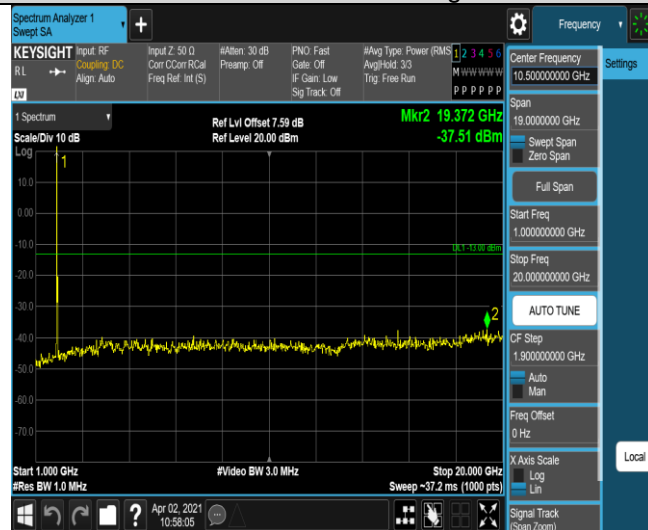

Band2-1.4MHz-16QAM-19193-1RB#0-Range1:30~1000MHz

Band2-1.4MHz-16QAM-19193-1RB#0-Range2:1000~20000MHz

Band2-20MHz-QPSK-18700-1RB#0-Range1:30~1000MHz

Band2-20MHz-QPSK-18700-1RB#0-Range2:1000~20000MHz

Band2-20MHz-QPSK-18900-1RB#0-Range1:30~1000MHz