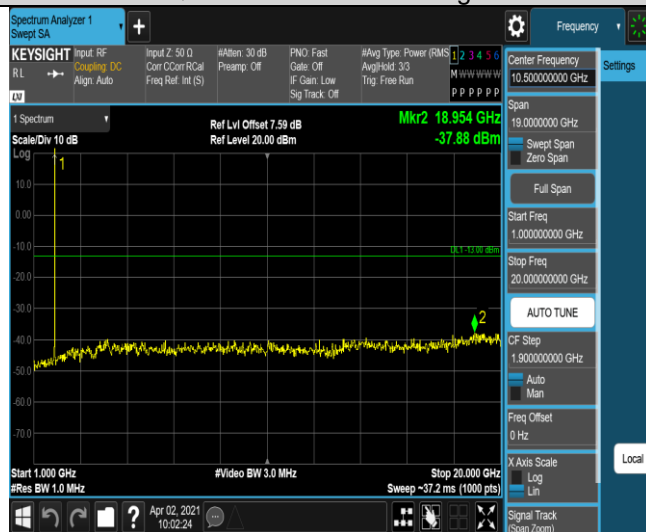

Band2-1.4MHz-16QAM-18607-1RB#0-Range2:1000~20000MHz