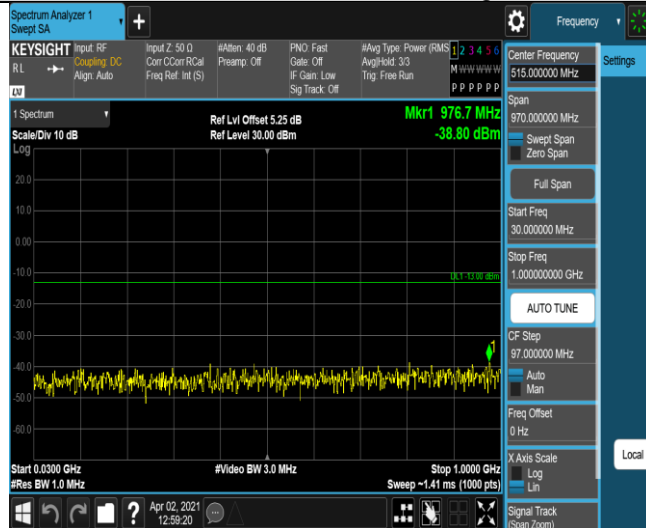

Band4-1.4MHz-16QAM-19957-1RB#0-Range1:30~1000MHz