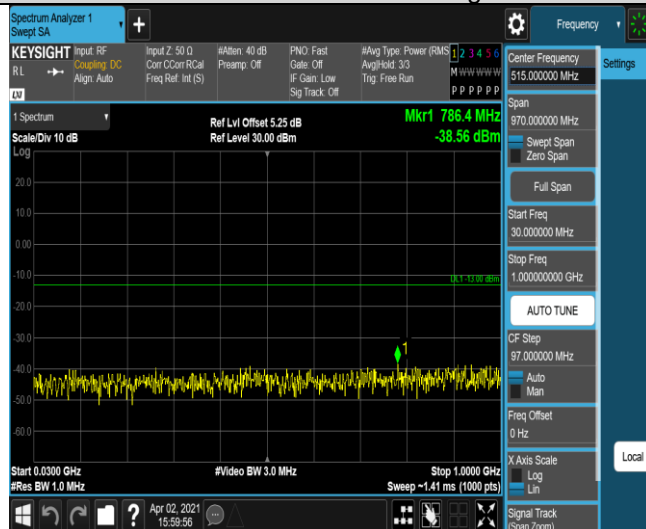

Band4-1.4MHz-16QAM-20393-1RB#0-Range2:1000~20000MHz

Band4-20MHz-QPSK-20050-1RB#0-Range1:30~1000MHz

Band4-20MHz-QPSK-20050-1RB#0-Range2:1000~20000MHz

Band4-20MHz-QPSK-20175-1RB#0-Range1:30~1000MHz

Band4-20MHz-QPSK-20175-1RB#0-Range2:1000~20000MHz

Band4-20MHz-QPSK-20300-1RB#0-Range1:30~1000MHz

Band4-20MHz-QPSK-20300-1RB#0-Range2:1000~20000MHz

Band4-20MHz-16QAM-20050-1RB#0-Range1:30~1000MHz

Band4-20MHz-16QAM-20050-1RB#0-Range2:1000~20000MHz

Band4-20MHz-16QAM-20175-1RB#0-Range1:30~1000MHz