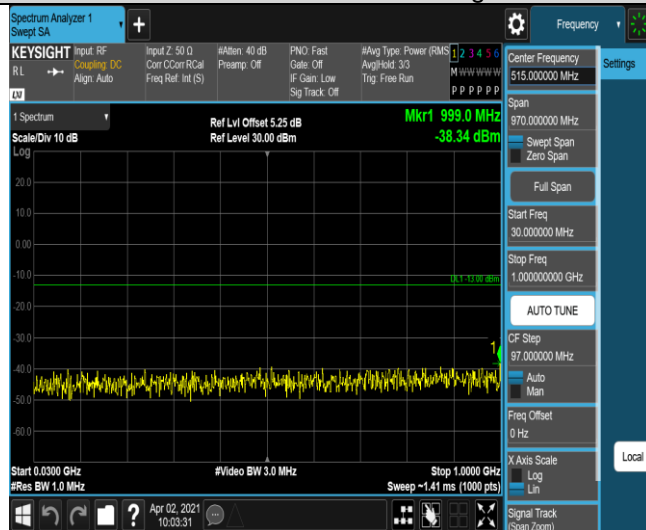

Band2-1.4MHz-QPSK-18607-1RB#0-Range1:30~1000MHz

Band2-1.4MHz-QPSK-18607-1RB#0-Range2:1000~20000MHz

Band2-1.4MHz-QPSK-18900-1RB#0-Range1:30~1000MHz

Band2-1.4MHz-QPSK-18900-1RB#0-Range2:1000~20000MHz

Band2-1.4MHz-QPSK-19193-1RB#0-Range1:30~1000MHz