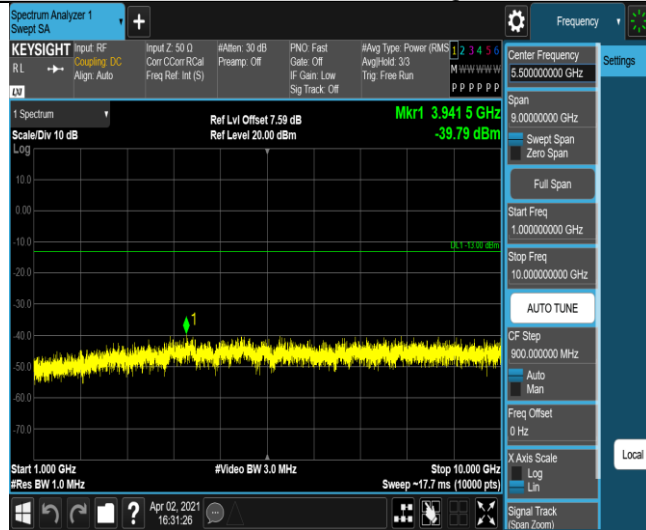

Band5-1.4MHz-QPSK-20525-1RB#0-Range2:1000~10000MHz