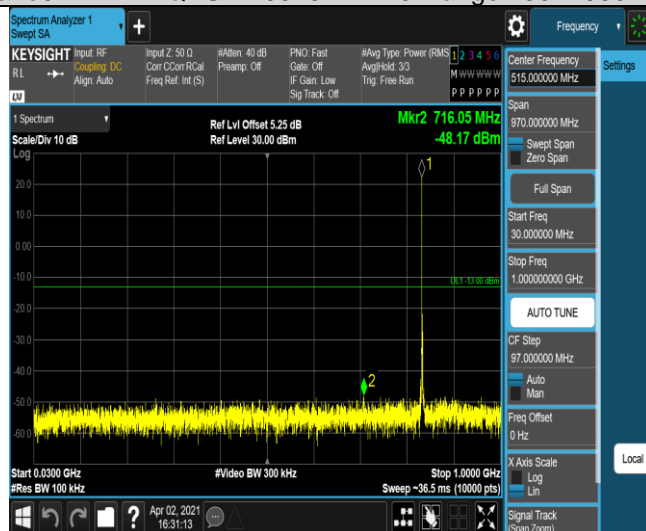

Band4-20MHz-QPSK-20300-1RB#0-Range1:30~1000MHz

Band4-20MHz-QPSK-20300-1RB#0-Range2:1000~20000MHz

Band4-20MHz-16QAM-20050-1RB#0-Range1:30~1000MHz

Band4-20MHz-16QAM-20050-1RB#0-Range2:1000~20000MHz

Band4-20MHz-16QAM-20175-1RB#0-Range1:30~1000MHz

Band4-20MHz-16QAM-20175-1RB#0-Range2:1000~20000MHz

Band4-20MHz-16QAM-20300-1RB#0-Range1:30~1000MHz

Band4-20MHz-16QAM-20300-1RB#0-Range2:1000~20000MHz

Band5-1.4MHz-QPSK-20407-1RB#0-Range1:30~1000MHz

Band5-1.4MHz-QPSK-20407-1RB#0-Range2:1000~10000MHz

Band5-1.4MHz-QPSK-20525-1RB#0-Range1:30~1000MHz

Band5-1.4MHz-QPSK-20525-1RB#0-Range2:1000~10000MHz

Band5-1.4MHz-QPSK-20643-1RB#0-Range1:30~1000MHz

Band5-1.4MHz-QPSK-20643-1RB#0-Range2:1000~10000MHz

Band5-1.4MHz-16QAM-20407-1RB#0-Range1:30~1000MHz