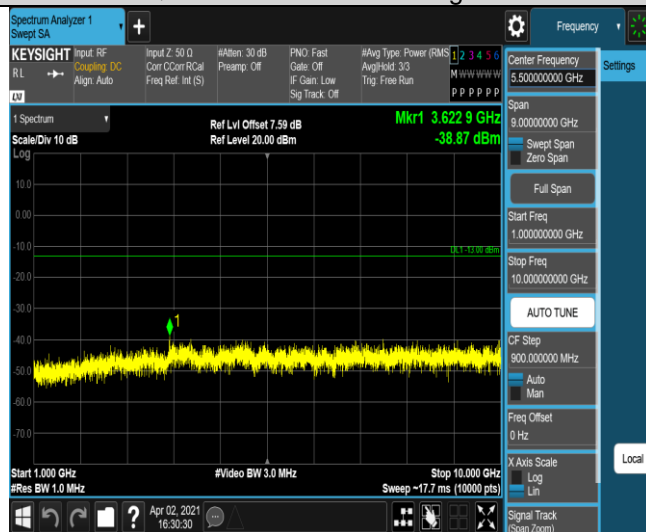

Band4-20MHz-16QAM-20175-1RB#0-Range2:1000~20000MHz

Band4-20MHz-16QAM-20300-1RB#0-Range1:30~1000MHz

Band4-20MHz-16QAM-20300-1RB#0-Range2:1000~20000MHz

Band5-1.4MHz-QPSK-20407-1RB#0-Range1:30~1000MHz

Band5-1.4MHz-QPSK-20407-1RB#0-Range2:1000~10000MHz