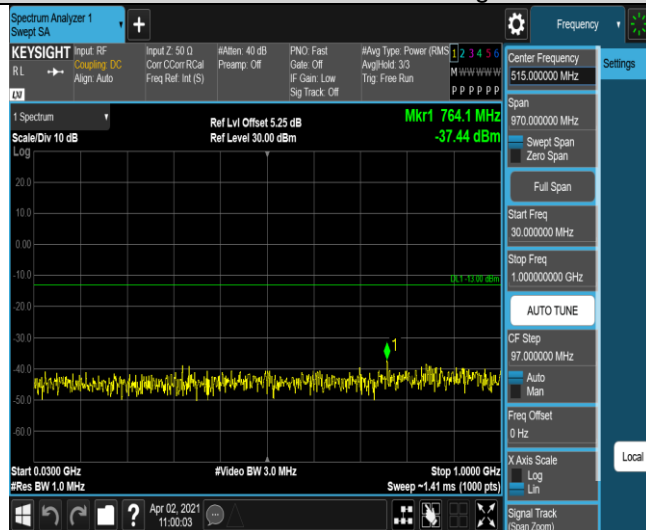

Band2-20MHz-16QAM-19100-1RB#0-Range1:30~1000MHz