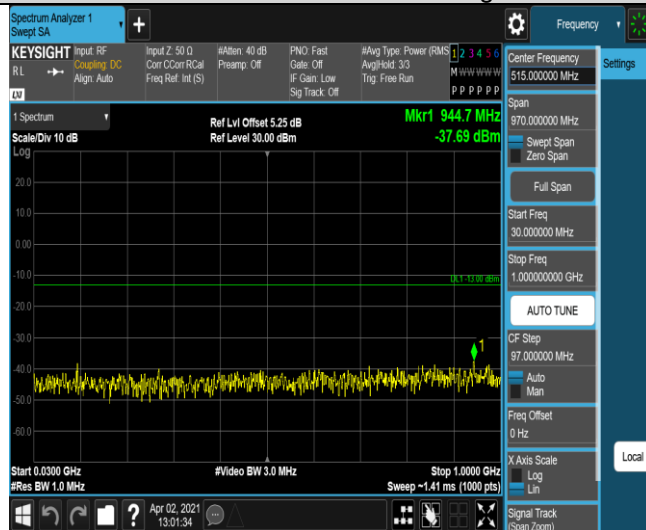

Band4-1.4MHz-16QAM-19957-1RB#0-Range1:30~1000MHz

Band4-1.4MHz-16QAM-19957-1RB#0-Range2:1000~20000MHz

Band4-1.4MHz-16QAM-20175-1RB#0-Range1:30~1000MHz

Band4-1.4MHz-16QAM-20175-1RB#0-Range2:1000~20000MHz

Band4-1.4MHz-16QAM-20393-1RB#0-Range1:30~1000MHz