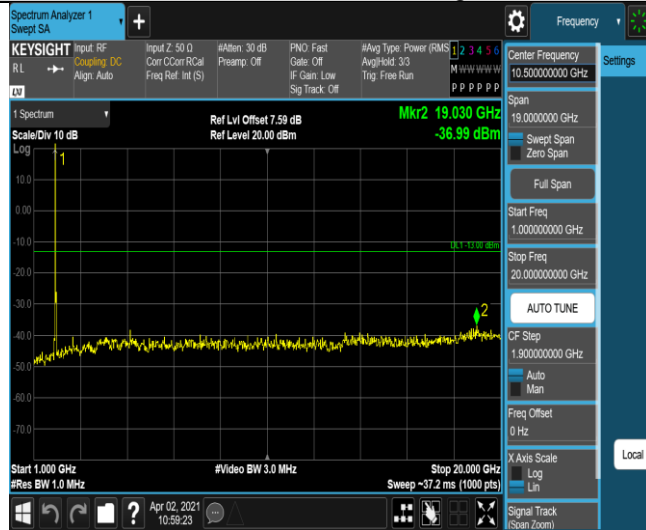

Band2-20MHz-16QAM-18900-1RB#0-Range2:1000~20000MHz