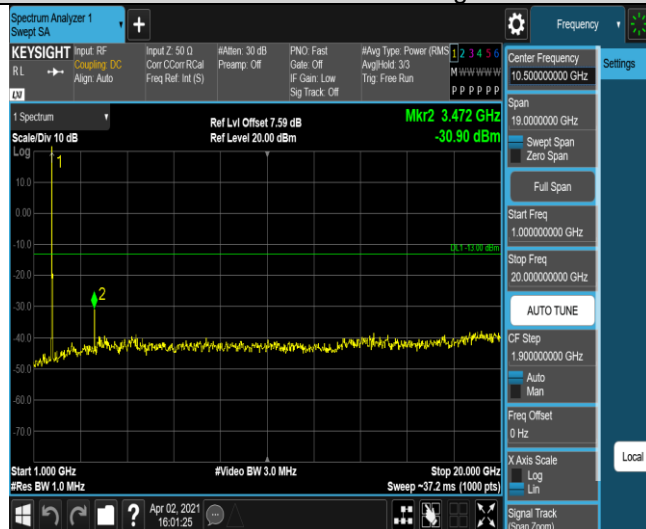

Band4-20MHz-QPSK-20300-1RB#0-Range1:30~1000MHz

Band4-20MHz-QPSK-20300-1RB#0-Range2:1000~20000MHz

Band4-20MHz-16QAM-20050-1RB#0-Range1:30~1000MHz

Band4-20MHz-16QAM-20050-1RB#0-Range2:1000~20000MHz

Band4-20MHz-16QAM-20175-1RB#0-Range1:30~1000MHz

Band4-20MHz-16QAM-20175-1RB#0-Range2:1000~20000MHz

Band4-20MHz-16QAM-20300-1RB#0-Range1:30~1000MHz

Band4-20MHz-16QAM-20300-1RB#0-Range2:1000~20000MHz

Band5-1.4MHz-QPSK-20407-1RB#0-Range1:30~1000MHz

Band5-1.4MHz-QPSK-20407-1RB#0-Range2:1000~10000MHz