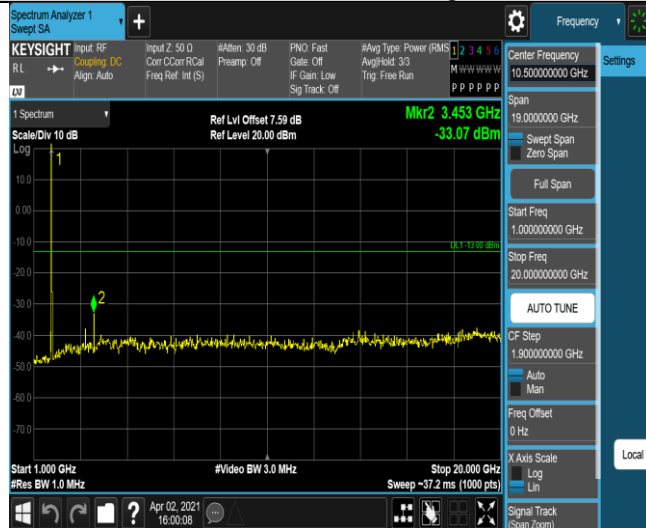

Band4-1.4MHz-16QAM-20393-1RB#0-Range2:1000~20000MHz

Band4-20MHz-QPSK-20050-1RB#0-Range1:30~1000MHz

Band4-20MHz-QPSK-20050-1RB#0-Range2:1000~20000MHz

Band4-20MHz-QPSK-20175-1RB#0-Range1:30~1000MHz

Band4-20MHz-QPSK-20175-1RB#0-Range2:1000~20000MHz