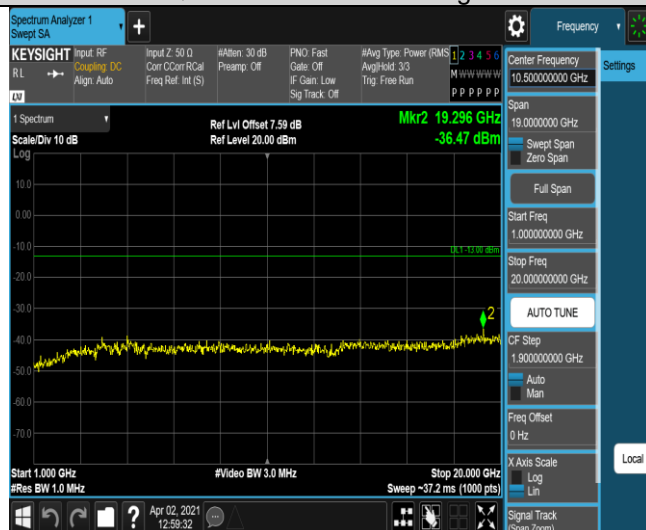

Band4-1.4MHz-16QAM-19957-1RB#0-Range2:1000~20000MHz