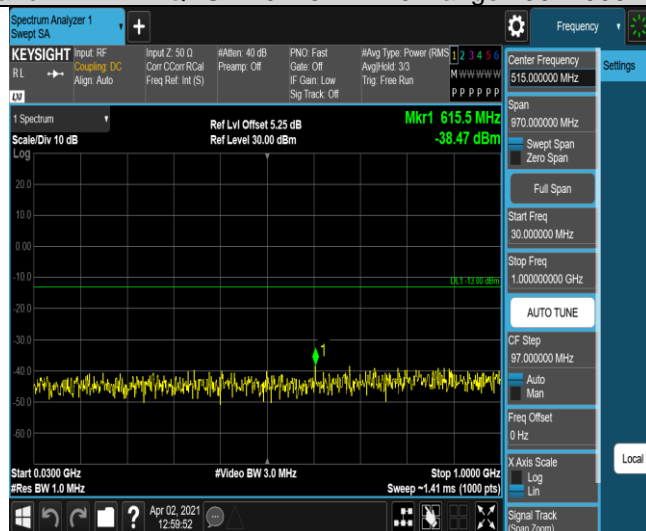

Band4-1.4MHz-QPSK-20175-1RB#0-Range1:30~1000MHz