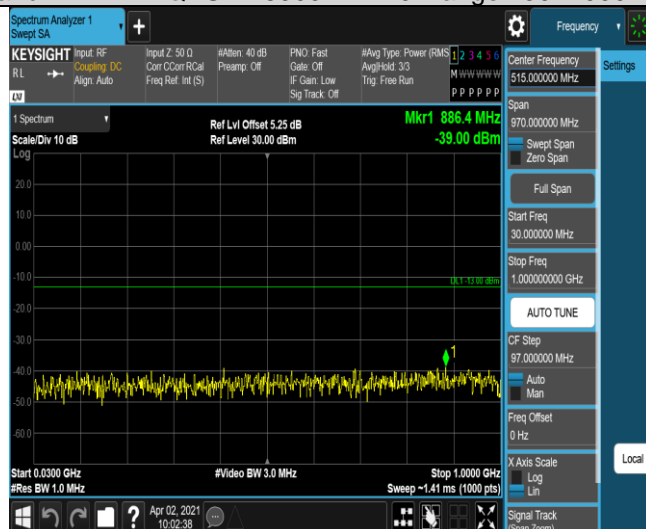

Band2-1.4MHz-QPSK-18900-1RB#0-Range1:30~1000MHz