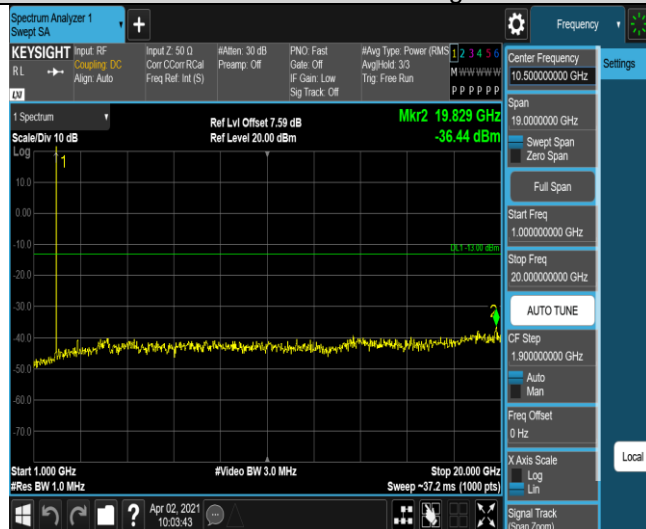

Band2-1.4MHz-QPSK-19193-1RB#0-Range2:1000~20000MHz