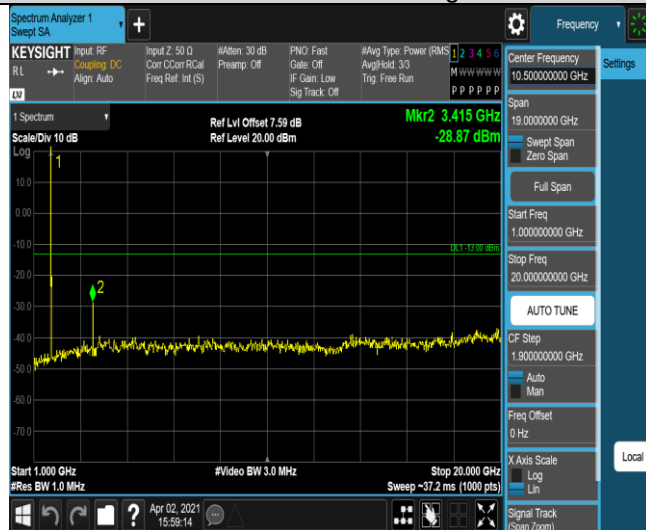

Band4-20MHz-QPSK-20050-1RB#0-Range2:1000~20000MHz