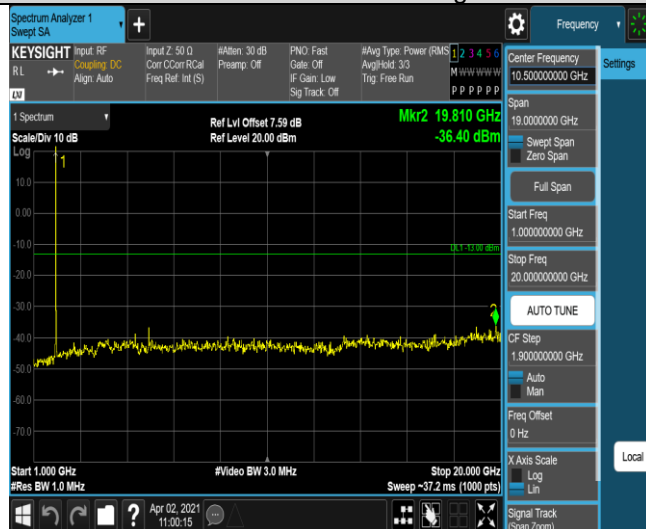

Band2-20MHz-16QAM-18900-1RB#0-Range1:30~1000MHz

Band2-20MHz-16QAM-18900-1RB#0-Range2:1000~20000MHz

Band2-20MHz-16QAM-19100-1RB#0-Range1:30~1000MHz

Band2-20MHz-16QAM-19100-1RB#0-Range2:1000~20000MHz

Band4-1.4MHz-QPSK-19957-1RB#0-Range1:30~1000MHz