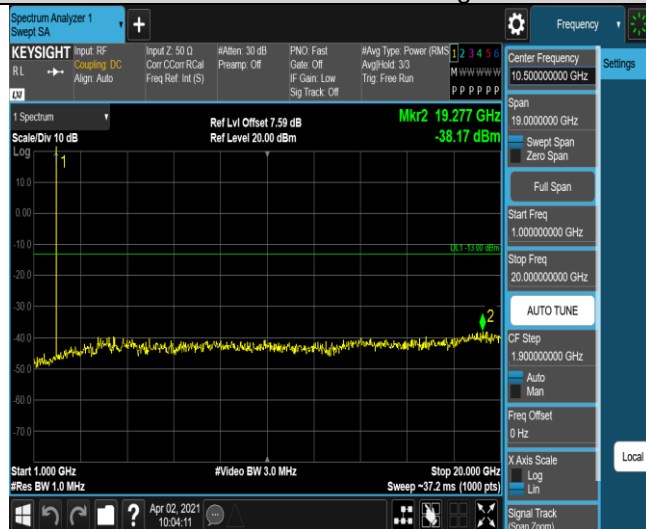

Band2-1.4MHz-16QAM-19193-1RB#0-Range2:1000~20000MHz