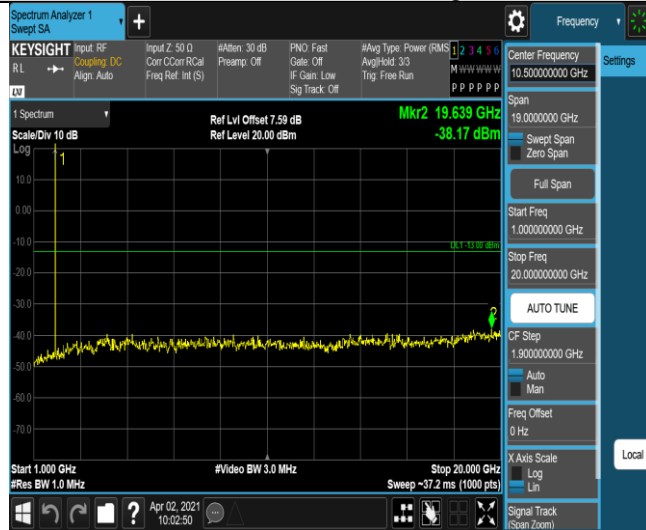

Band2-1.4MHz-QPSK-18607-1RB#0-Range1:30~1000MHz

Band2-1.4MHz-QPSK-18607-1RB#0-Range2:1000~20000MHz

Band2-1.4MHz-QPSK-18900-1RB#0-Range1:30~1000MHz

Band2-1.4MHz-QPSK-18900-1RB#0-Range2:1000~20000MHz

Band2-1.4MHz-QPSK-19193-1RB#0-Range1:30~1000MHz