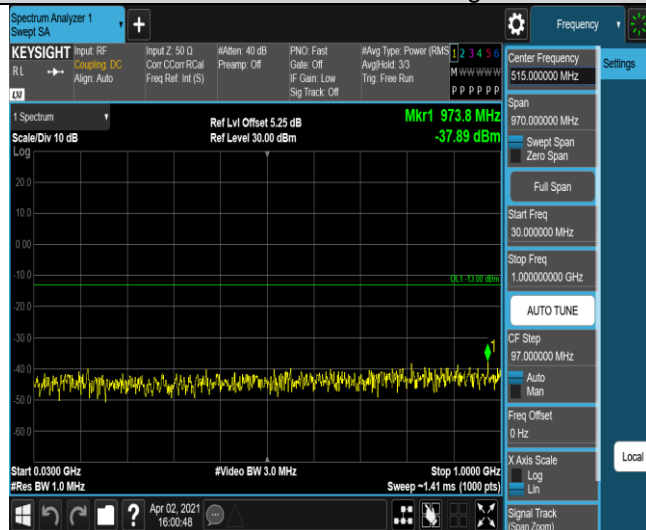

Band4-1.4MHz-16QAM-20393-1RB#0-Range2:1000~20000MHz

Band4-20MHz-QPSK-20050-1RB#0-Range1:30~1000MHz

Band4-20MHz-QPSK-20050-1RB#0-Range2:1000~20000MHz

Band4-20MHz-QPSK-20175-1RB#0-Range1:30~1000MHz

Band4-20MHz-QPSK-20175-1RB#0-Range2:1000~20000MHz

Band4-20MHz-QPSK-20300-1RB#0-Range1:30~1000MHz

Band4-20MHz-QPSK-20300-1RB#0-Range2:1000~20000MHz

Band4-20MHz-16QAM-20050-1RB#0-Range1:30~1000MHz

Band4-20MHz-16QAM-20050-1RB#0-Range2:1000~20000MHz

Band4-20MHz-16QAM-20175-1RB#0-Range1:30~1000MHz