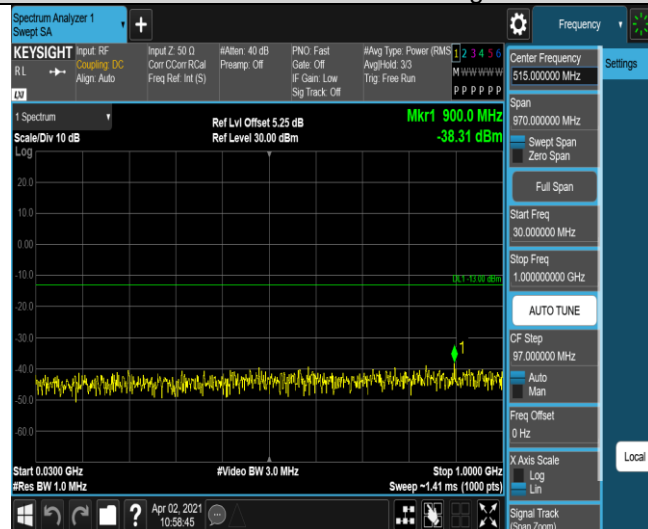

Band2-1.4MHz-16QAM-19193-1RB#0-Range1:30~1000MHz

Band2-1.4MHz-16QAM-19193-1RB#0-Range2:1000~20000MHz

Band2-20MHz-QPSK-18700-1RB#0-Range1:30~1000MHz

Band2-20MHz-QPSK-18700-1RB#0-Range2:1000~20000MHz

Band2-20MHz-QPSK-18900-1RB#0-Range1:30~1000MHz