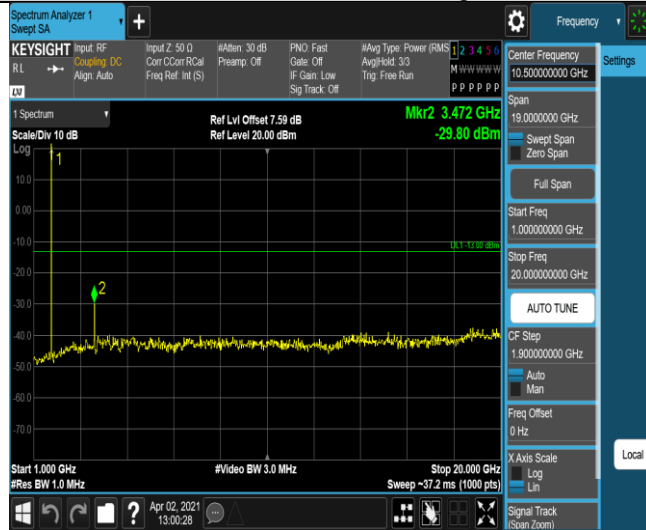

Band4-1.4MHz-16QAM-19957-1RB#0-Range1:30~1000MHz

Band4-1.4MHz-16QAM-19957-1RB#0-Range2:1000~20000MHz

Band4-1.4MHz-16QAM-20175-1RB#0-Range1:30~1000MHz

Band4-1.4MHz-16QAM-20175-1RB#0-Range2:1000~20000MHz

Band4-1.4MHz-16QAM-20393-1RB#0-Range1:30~1000MHz