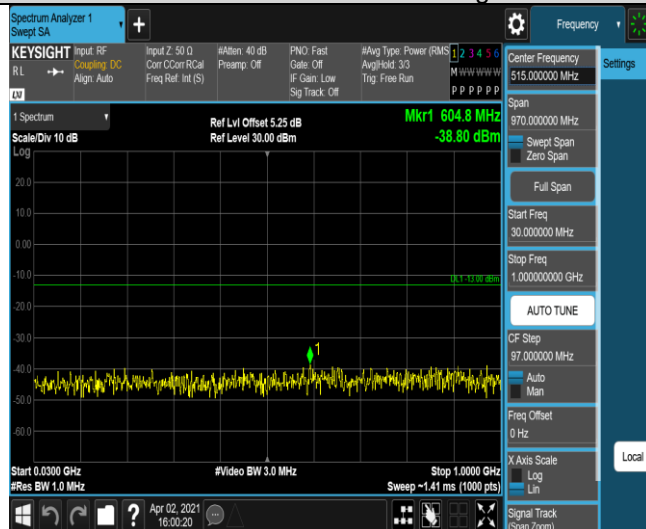

Band4-20MHz-QPSK-20300-1RB#0-Range1:30~1000MHz

Band4-20MHz-QPSK-20300-1RB#0-Range2:1000~20000MHz

Band4-20MHz-16QAM-20050-1RB#0-Range1:30~1000MHz

Band4-20MHz-16QAM-20050-1RB#0-Range2:1000~20000MHz

Band4-20MHz-16QAM-20175-1RB#0-Range1:30~1000MHz

Band4-20MHz-16QAM-20175-1RB#0-Range2:1000~20000MHz

Band4-20MHz-16QAM-20300-1RB#0-Range1:30~1000MHz

Band4-20MHz-16QAM-20300-1RB#0-Range2:1000~20000MHz

Band5-1.4MHz-QPSK-20407-1RB#0-Range1:30~1000MHz

Band5-1.4MHz-QPSK-20407-1RB#0-Range2:1000~10000MHz