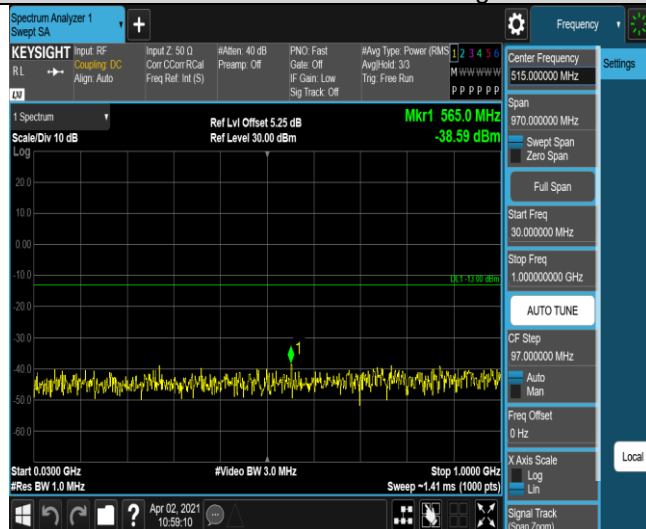

Band2-20MHz-16QAM-18900-1RB#0-Range1:30~1000MHz