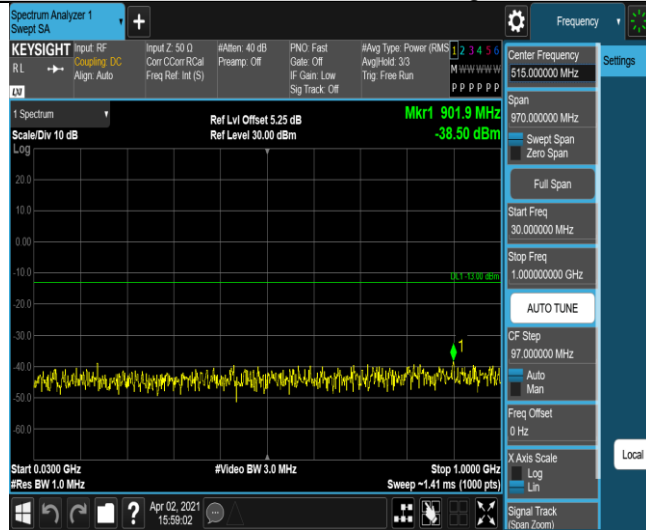

Band4-20MHz-QPSK-20050-1RB#0-Range1:30~1000MHz