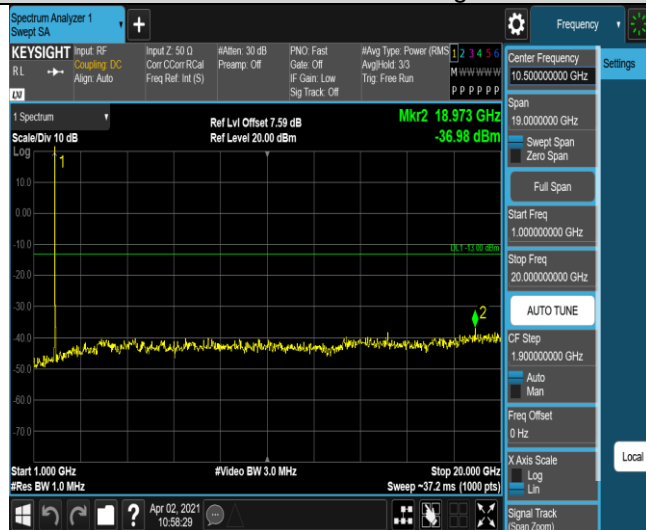

Band2-20MHz-QPSK-18900-1RB#0-Range2:1000~20000MHz

Band2-20MHz-QPSK-19100-1RB#0-Range1:30~1000MHz

Band2-20MHz-QPSK-19100-1RB#0-Range2:1000~20000MHz

Band2-20MHz-16QAM-18700-1RB#0-Range1:30~1000MHz

Band2-20MHz-16QAM-18700-1RB#0-Range2:1000~20000MHz