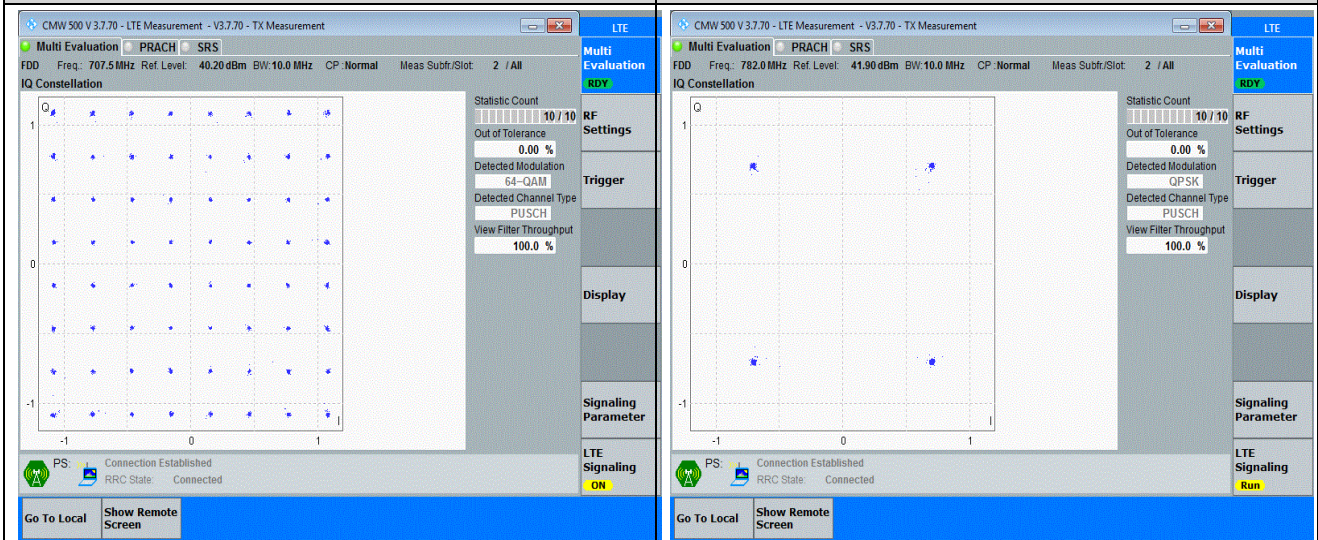

Band12-10MHz-64QAM-23095-50RB#0

Band13-10MHz-QPSK-23230-50RB#0

Band13-10MHz-16QAM-23230-50RB#0

Band13-10MHz-64QAM-23230-50RB#0

Band17-10MHz-QPSK-23790-50RB#0

Band17-10MHz-16QAM-23790-50RB#0

Band17-10MHz-64QAM-23790-50RB#0

Band25-20MHz-QPSK-26365-100RB#0

Band25-20MHz-16QAM-26365-100RB#0

Band25-20MHz-64QAM-26365-100RB#0

Band26-10MHz-QPSK-26740-50RB#0

Band26-10MHz-16QAM-26740-50RB#0

Band26-10MHz-64QAM-26740-50RB#0

Band26-15MHz-QPSK-26915-75RB#0