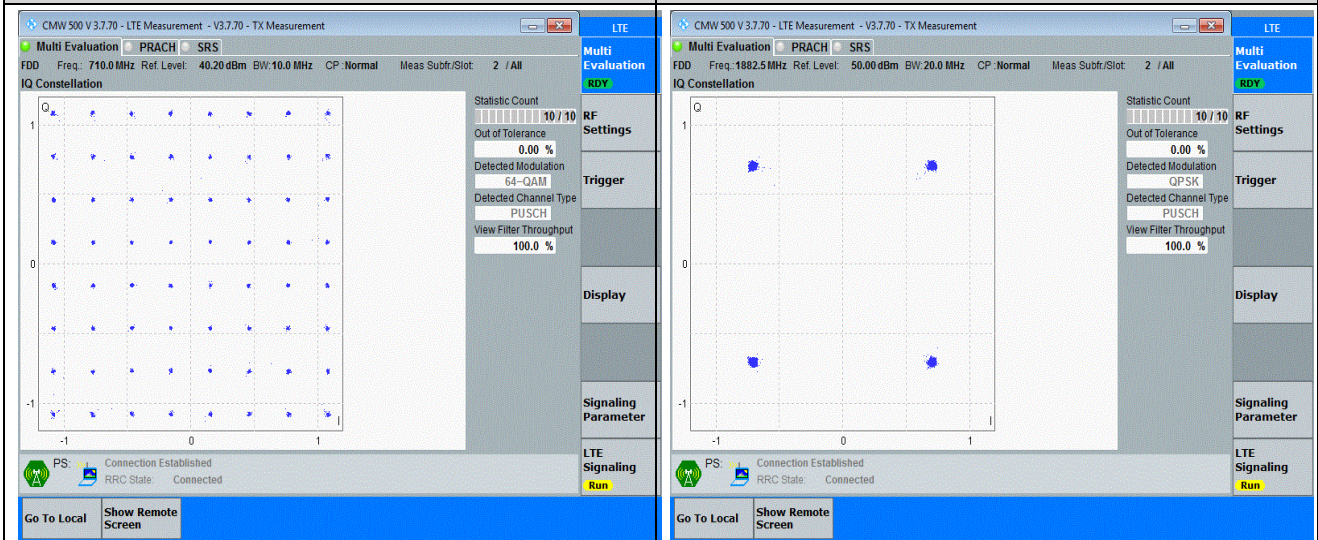

Band12-10MHz-64QAM-23095-50RB#0

Band13-10MHz-QPSK-23230-50RB#0

Band13-10MHz-16QAM-23230-50RB#0

Band13-10MHz-64QAM-23230-50RB#0

Band17-10MHz-QPSK-23790-50RB#0

Band17-10MHz-16QAM-23790-50RB#0

Band17-10MHz-64QAM-23790-50RB#0

Band25-20MHz-QPSK-26365-100RB#0

Band25-20MHz-16QAM-26365-100RB#0

Band25-20MHz-64QAM-26365-100RB#0

Band26-10MHz-QPSK-26740-50RB#0

Band26-10MHz-16QAM-26740-50RB#0

Band26-10MHz-64QAM-26740-50RB#0

Band26-15MHz-QPSK-26915-75RB#0