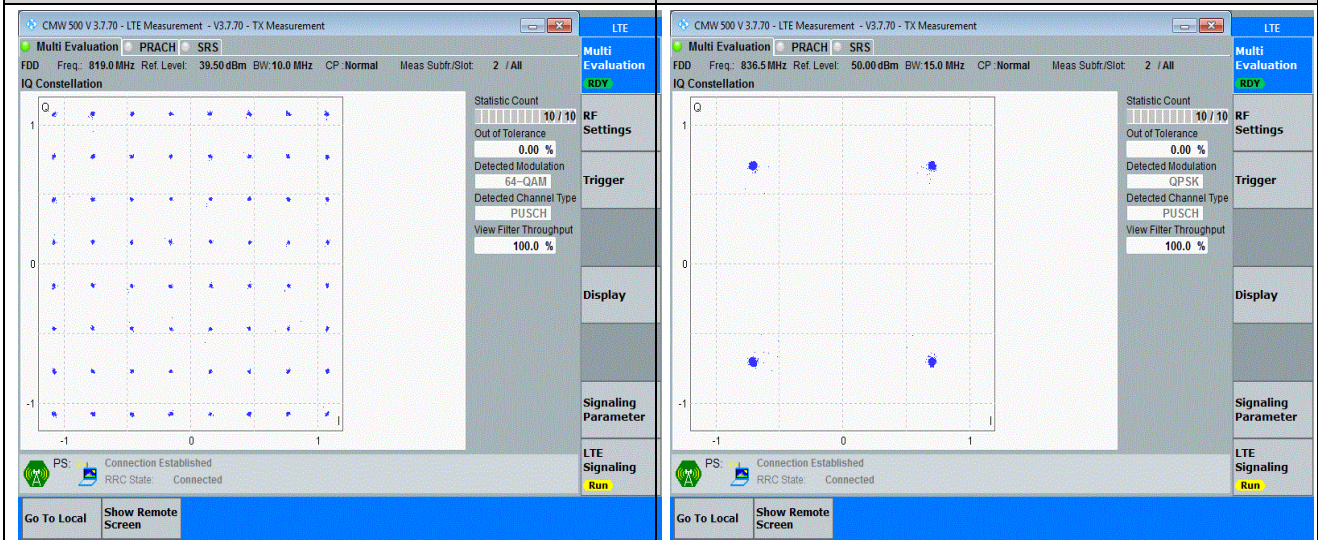

Band25-20MHz-QPSK-26365-100RB#0

Band25-20MHz-16QAM-26365-100RB#0

Band25-20MHz-64QAM-26365-100RB#0

Band26-10MHz-QPSK-26740-50RB#0

Band26-10MHz-16QAM-26740-50RB#0

Band26-10MHz-64QAM-26740-50RB#0

Band26-15MHz-QPSK-26915-75RB#0