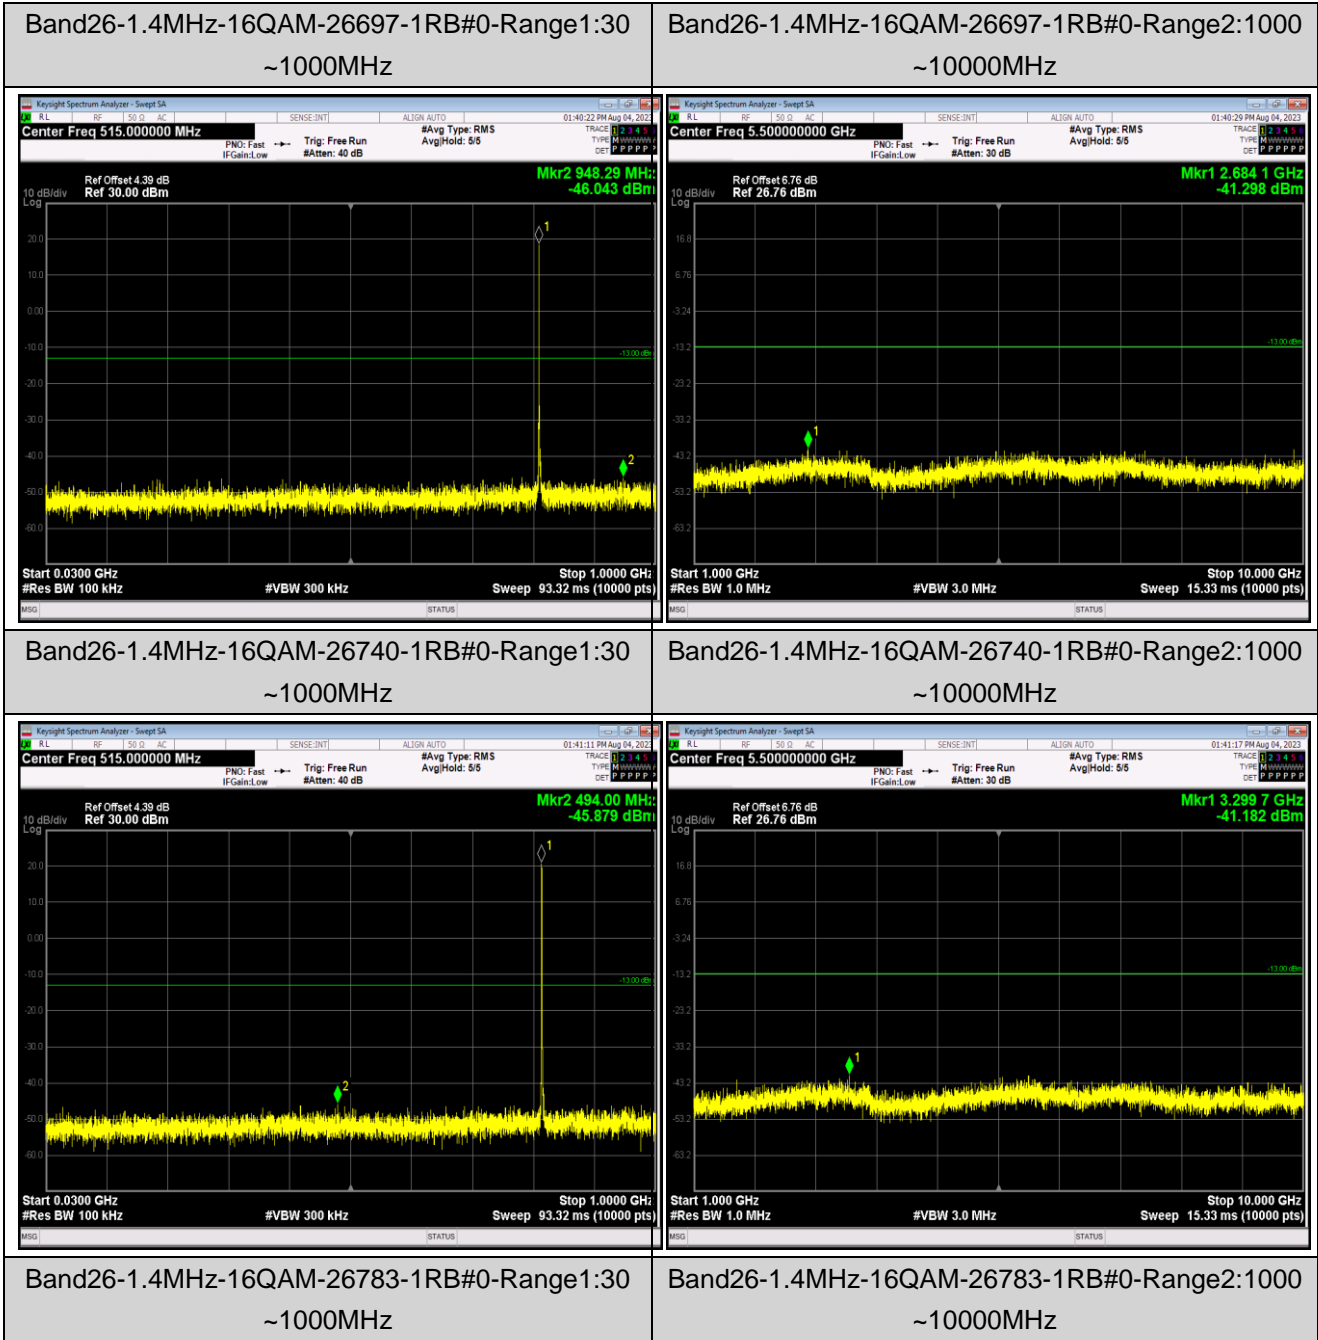

Band17-10MHz-QPSK-23790-1RB#0-Range2:1000~10000MHz

Band17-10MHz-QPSK-23800-1RB#0-Range1:30~1000MHz

Band17-10MHz-QPSK-23800-1RB#0-Range2:1000~10000MHz

Band17-10MHz-64QAM-23780-1RB#0-Range1:30~1000MHz

Band17-10MHz-64QAM-23780-1RB#0-Range2:1000~10000MHz

Band25-20MHz-16QAM-26365-1RB#0-Range2:1000~20000MHz

Band25-20MHz-64QAM-26590-1RB#0-Range1:30~1000MHz

Band25-20MHz-64QAM-26590-1RB#0-Range2:1000~20000MHz

Band26-1.4MHz-QPSK-26697-1RB#0-Range1:30~1000MHz

Band26-1.4MHz-QPSK-26697-1RB#0-Range2:1000~10000MHz

Band26-1.4MHz-QPSK-26915-1RB#0-Range1:30~1000MHz

Band26-1.4MHz-QPSK-26915-1RB#0-Range2:1000~10000MHz

Band26-1.4MHz-QPSK-27033-1RB#0-Range1:30~1000MHz

Band26-1.4MHz-QPSK-27033-1RB#0-Range2:1000~10000MHz

Band26-1.4MHz-16QAM-26797-1RB#0-Range1:30
~1000MHz

Band26-1.4MHz-16QAM-26797-1RB#0-Range2:1000
~10000MHz

Band26-1.4MHz-16QAM-26915-1RB#0-Range1:30
~1000MHz

Band26-1.4MHz-16QAM-26915-1RB#0-Range2:1000
~10000MHz