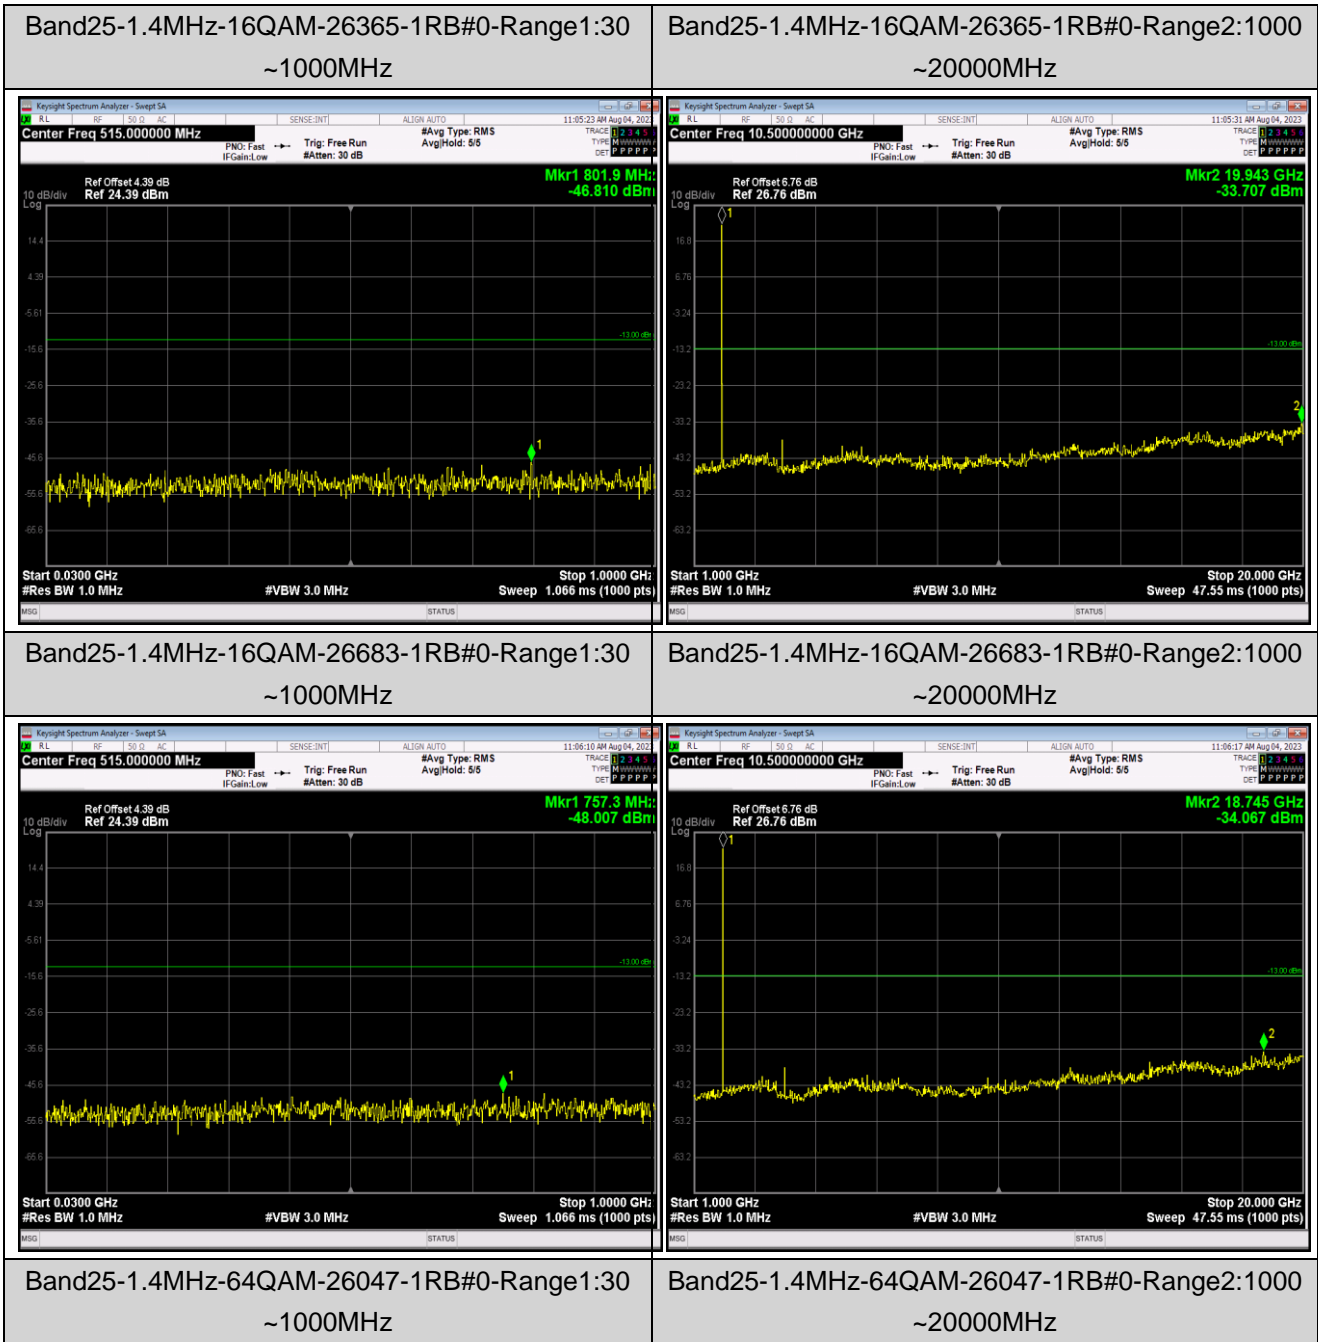

Band17-10MHz-QPSK-23790-1RB#0-Range2:1000~10000MHz

Band17-10MHz-QPSK-23800-1RB#0-Range1:30~1000MHz

Band17-10MHz-QPSK-23800-1RB#0-Range2:1000~10000MHz

Band17-10MHz-64QAM-23780-1RB#0-Range1:30~1000MHz

Band17-10MHz-64QAM-23780-1RB#0-Range2:1000~10000MHz

Band17-10MHz-64QAM-23790-1RB#0-Range1:30~1000MHz

Band17-10MHz-64QAM-23790-1RB#0-Range2:1000~10000MHz

Band25-1.4MHz-QPSK-26683-1RB#0-Range1:30~1000MHz

Band25-1.4MHz-QPSK-26683-1RB#0-Range2:1000~20000MHz

Band25-1.4MHz-16QAM-26047-1RB#0-Range1:30~1000MHz

Band25-1.4MHz-16QAM-26047-1RB#0-Range2:1000~20000MHz

Band25-1.4MHz-64QAM-26365-1RB#0-Range1:30
~1000MHz

Band25-1.4MHz-64QAM-26365-1RB#0-Range2:1000
~20000MHz

Band25-1.4MHz-64QAM-26683-1RB#0-Range1:30
~1000MHz