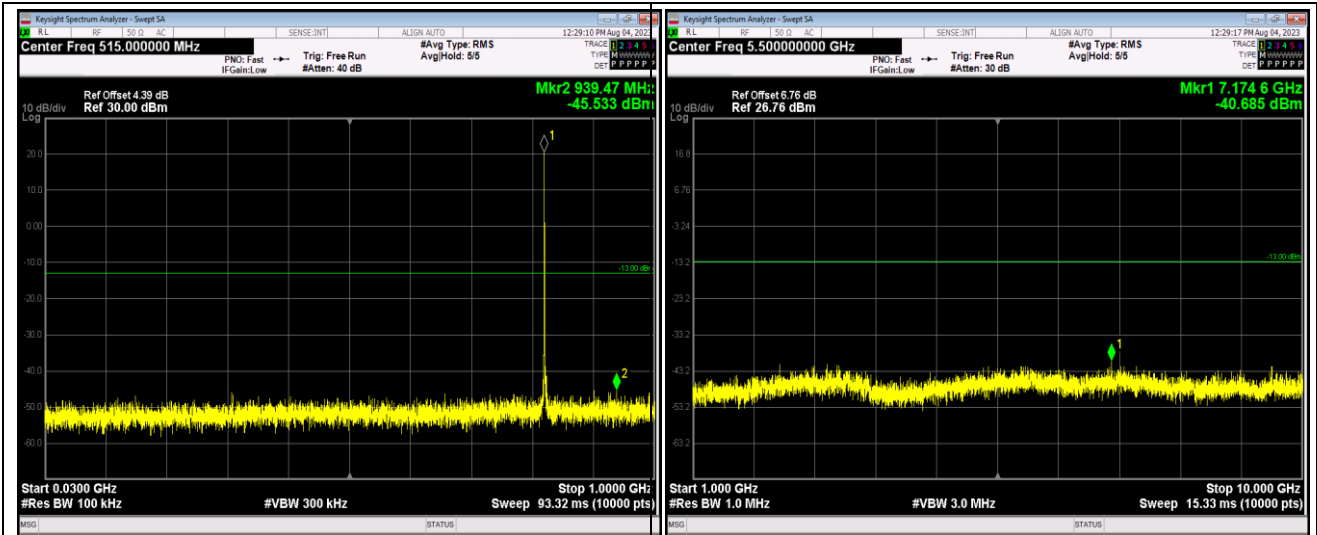

Band25-20MHz-16QAM-26365-1RB#0-Range2:1000~20000MHz

Band25-20MHz-64QAM-26590-1RB#0-Range1:30~1000MHz

Band25-20MHz-64QAM-26590-1RB#0-Range2:1000~20000MHz

Band26-1.4MHz-QPSK-26697-1RB#0-Range1:30~1000MHz

Band26-1.4MHz-QPSK-26697-1RB#0-Range2:1000~10000MHz