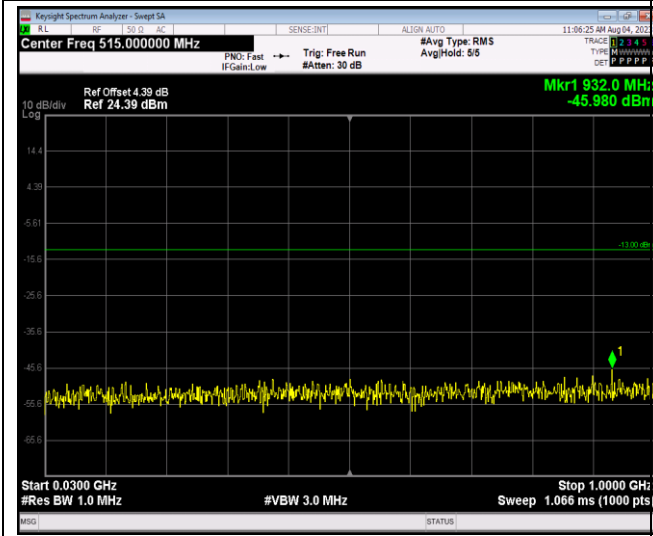

Band25-1.4MHz-64QAM-26683-1RB#0-Range1:30
~1000MHz