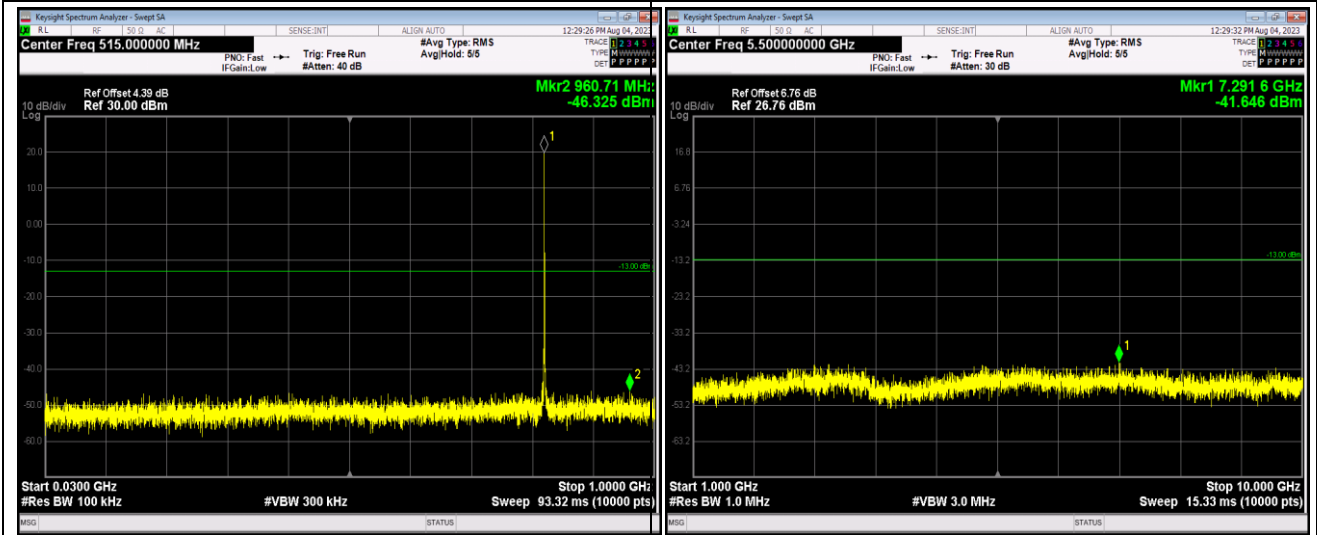

Band26-1.4MHz-16QAM-26797-1RB#0-Range1:30
~1000MHz

Band26-1.4MHz-16QAM-26915-1RB#0-Range2:1000
~10000MHz

Band26-1.4MHz-16QAM-26797-1RB#0-Range2:1000
~10000MHz

Band26-1.4MHz-16QAM-26915-1RB#0-Range1:30
~1000MHz