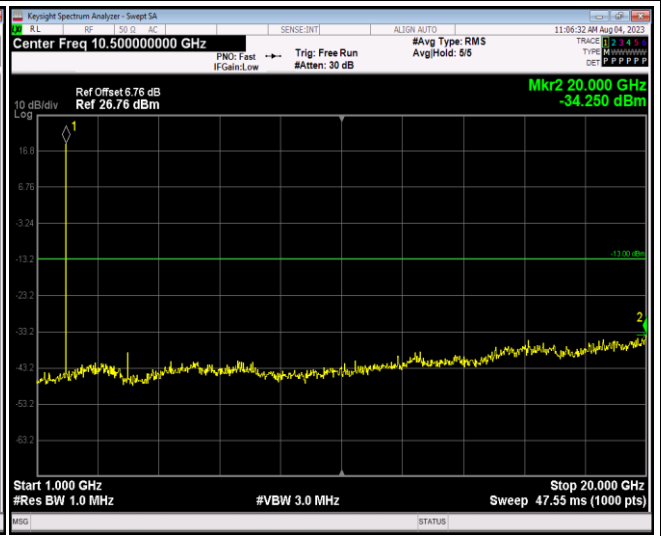

Band25-1.4MHz-64QAM-26683-1RB#0-Range2:1000
~20000MHz