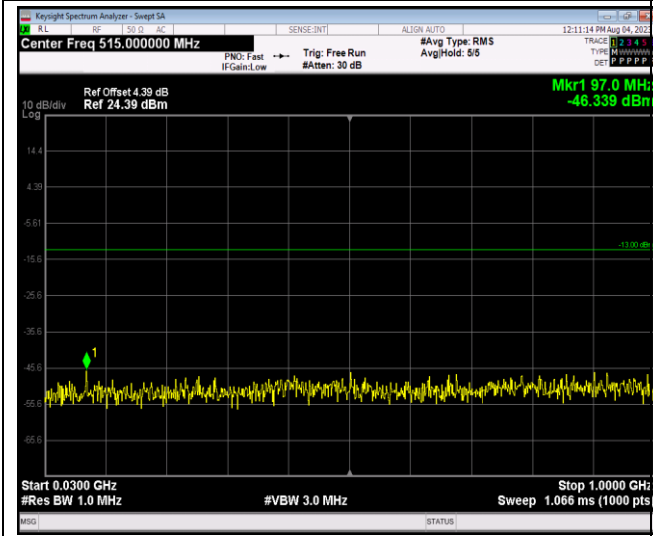

Band25-20MHz-16QAM-26365-1RB#0-Range1:30~1000MHz