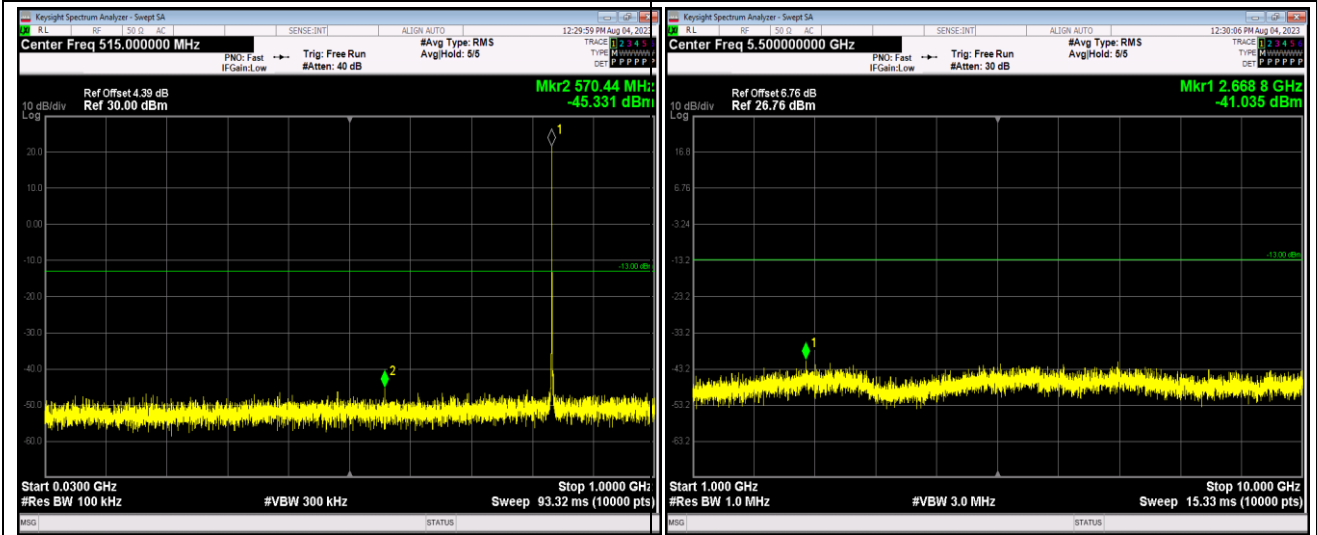

Band26-1.4MHz-QPSK-26915-1RB#0-Range1:30~1000MHz

Band26-1.4MHz-QPSK-27033-1RB#0-Range2:1000~10000MHz

Band26-1.4MHz-QPSK-26915-1RB#0-Range2:1000~10000MHz

Band26-1.4MHz-QPSK-27033-1RB#0-Range1:30~1000MHz