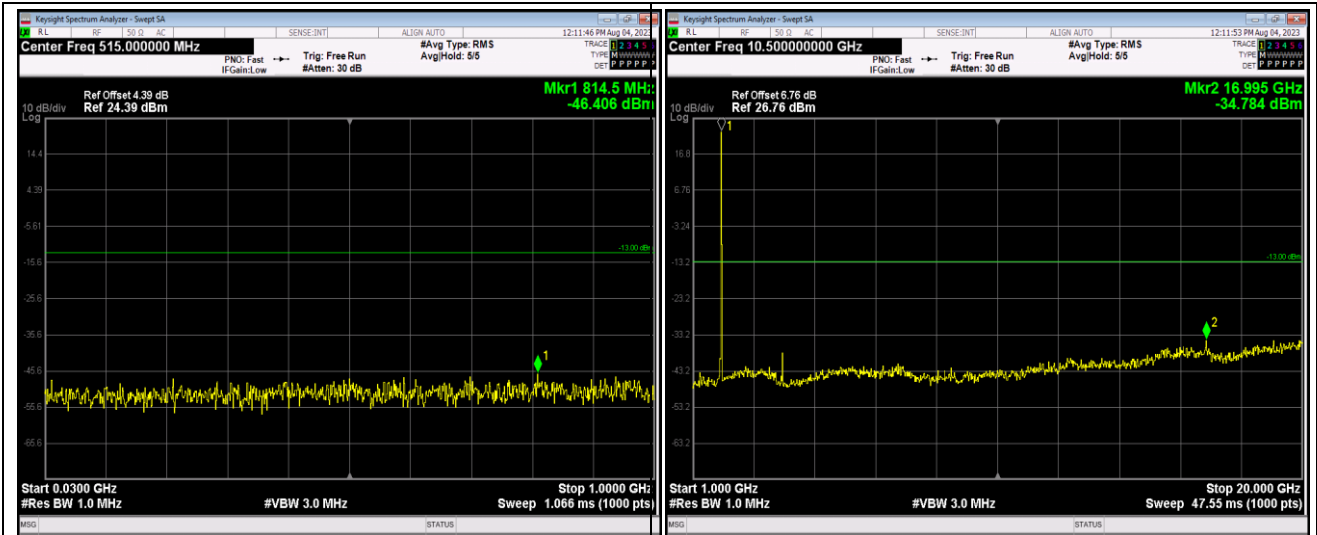

Band25-20MHz-16QAM-26140-1RB#0-Range2:1000~20000MHz

Band25-20MHz-16QAM-26140-1RB#0-Range1:30~1000MHz