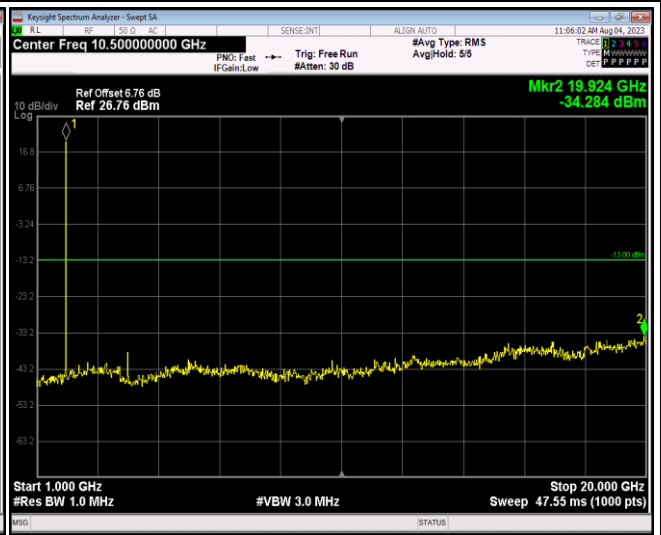

Band17-10MHz-64QAM-23790-1RB#0-Range1:30~1000MHz

Band17-10MHz-64QAM-23790-1RB#0-Range2:1000~10000MHz

Band25-1.4MHz-QPSK-26683-1RB#0-Range1:30~1000MHz

Band25-1.4MHz-QPSK-26683-1RB#0-Range2:1000~20000MHz

Band25-1.4MHz-16QAM-26047-1RB#0-Range1:30~1000MHz