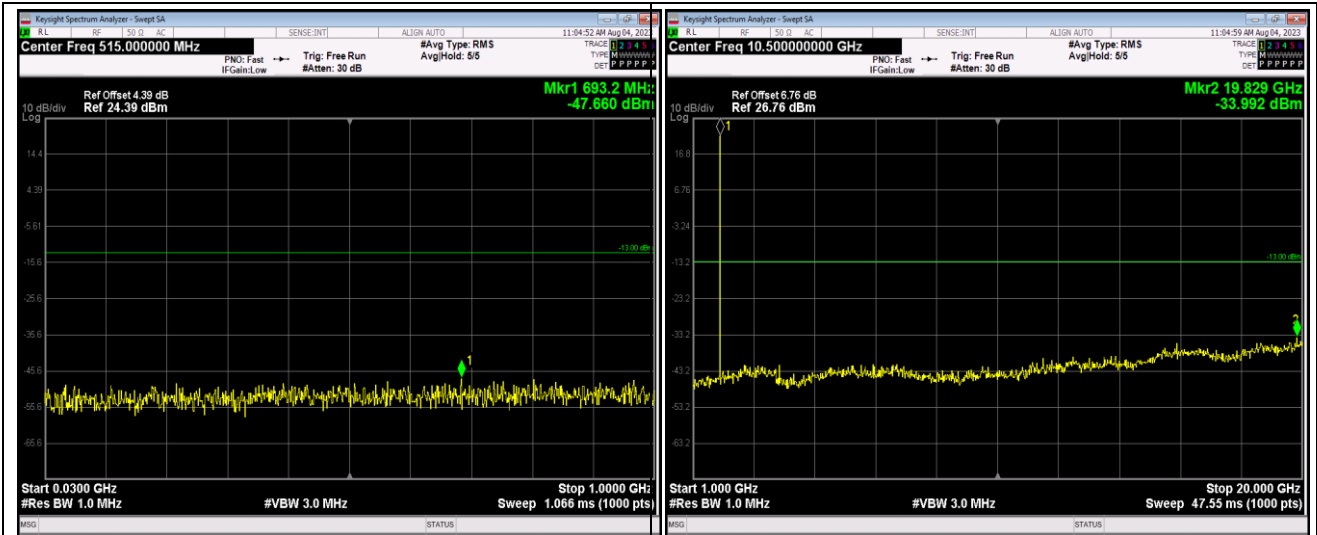

Band25-1.4MHz-64QAM-26365-1RB#0-Range2:1000
~20000MHz

Band25-1.4MHz-64QAM-26365-1RB#0-Range1:30
~1000MHz