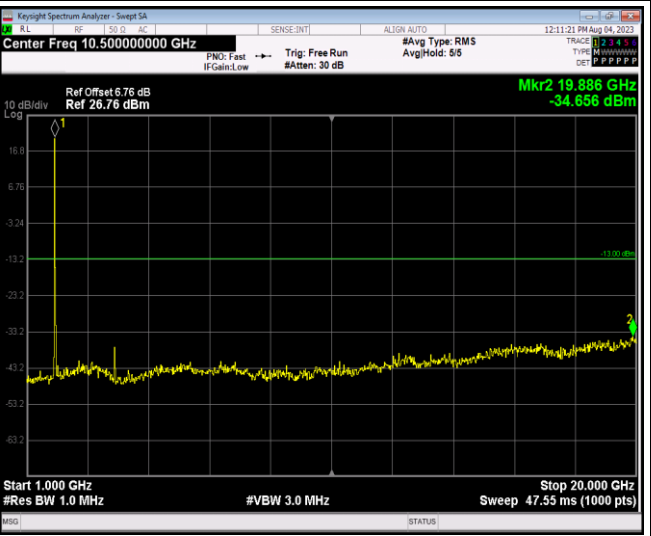

Band25-20MHz-16QAM-26365-1RB#0-Range2:1000~20000MHz