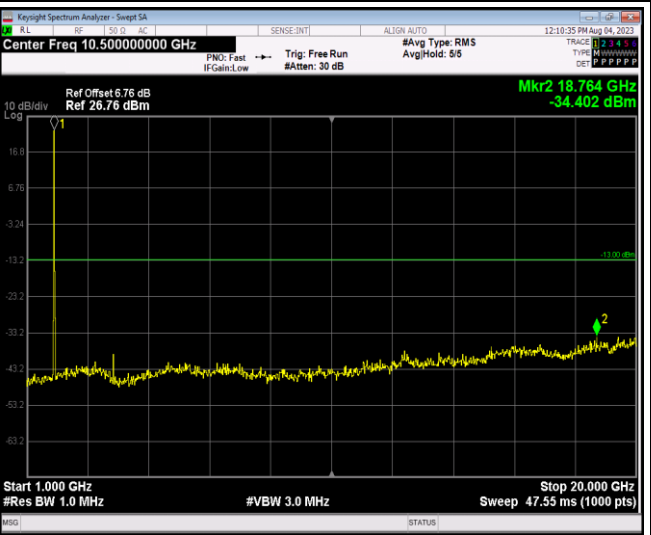

Band25-1.4MHz-64QAM-26683-1RB#0-Range2:1000
~20000MHz

Band25-20MHz-16QAM-26140-1RB#0-Range1:30~1000MHz

Band25-20MHz-16QAM-26140-1RB#0-Range2:1000~20000MHz

Band25-20MHz-16QAM-26365-1RB#0-Range1:30~1000MHz