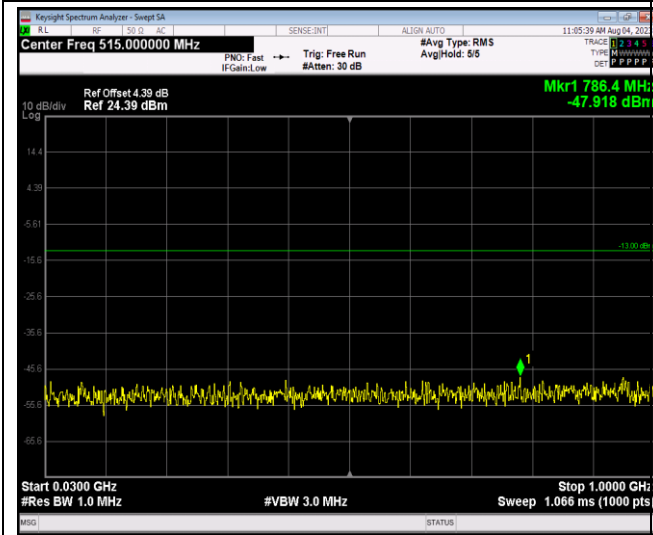

Band25-1.4MHz-16QAM-26047-1RB#0-Range2:1000~20000MHz

Band25-1.4MHz-64QAM-26365-1RB#0-Range1:30
~1000MHz

Band25-1.4MHz-64QAM-26365-1RB#0-Range2:1000
~20000MHz

Band25-1.4MHz-64QAM-26683-1RB#0-Range1:30
~1000MHz