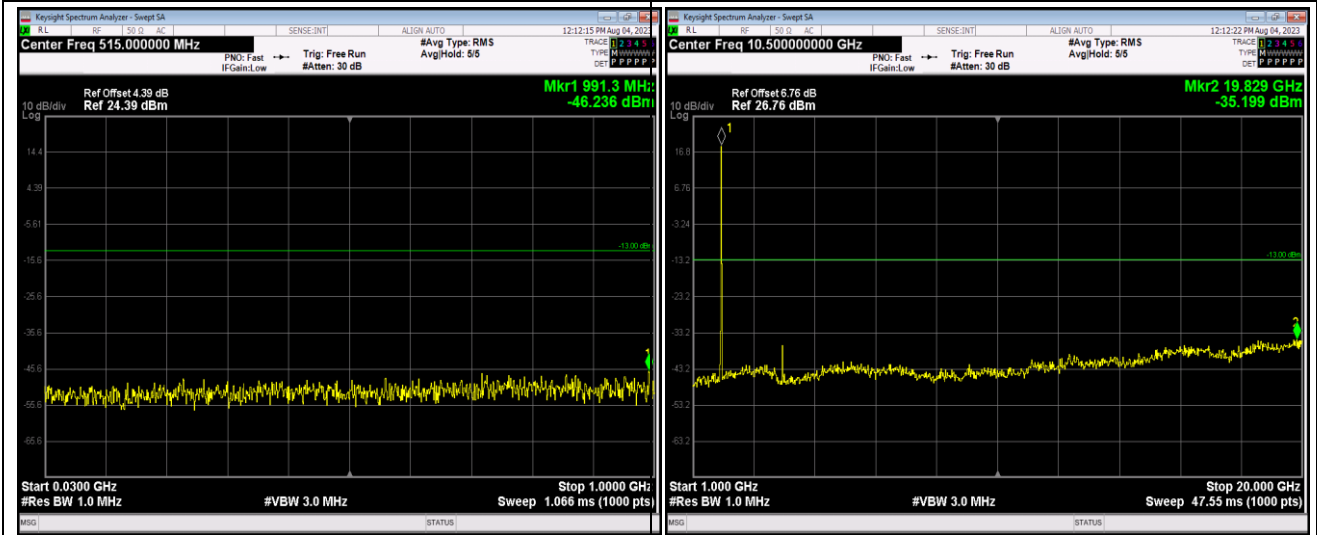

Band25-20MHz-16QAM-26365-1RB#0-Range2:1000~20000MHz

Band25-20MHz-64QAM-26590-1RB#0-Range1:30~1000MHz

Band25-20MHz-64QAM-26590-1RB#0-Range2:1000~20000MHz

Band26-1.4MHz-QPSK-26697-1RB#0-Range1:30~1000MHz

Band26-1.4MHz-QPSK-26697-1RB#0-Range2:1000~10000MHz