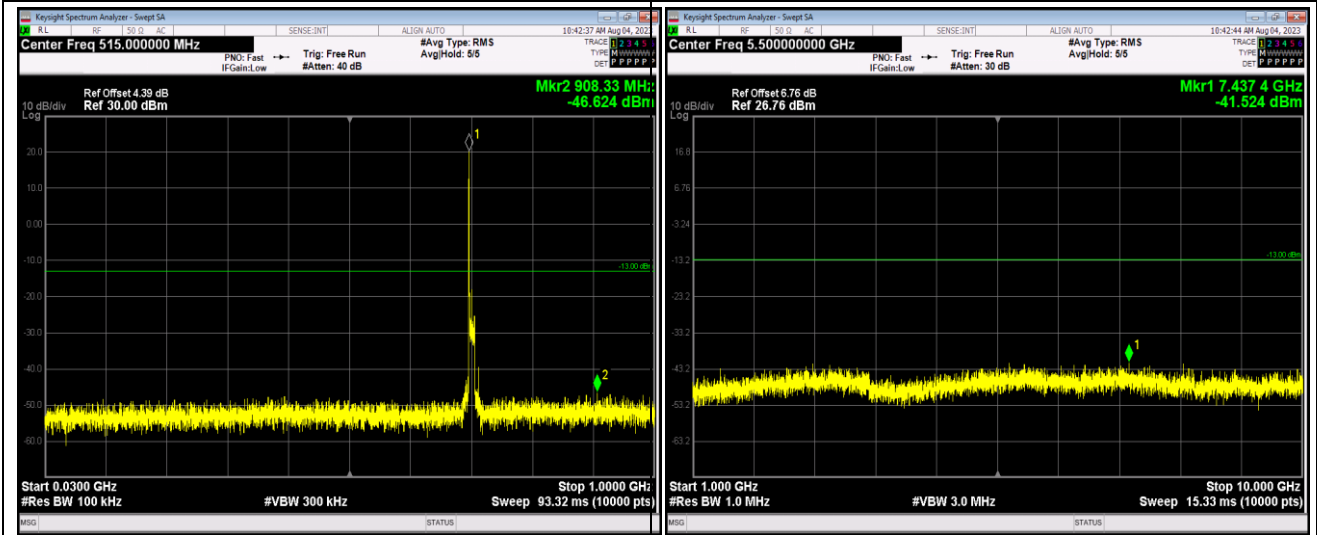

Band17-10MHz-QPSK-23790-1RB#0-Range2:1000~10000MHz

Band17-10MHz-QPSK-23800-1RB#0-Range1:30~1000MHz

Band17-10MHz-QPSK-23800-1RB#0-Range2:1000~10000MHz

Band17-10MHz-64QAM-23780-1RB#0-Range1:30~1000MHz

Band17-10MHz-64QAM-23780-1RB#0-Range2:1000~10000MHz