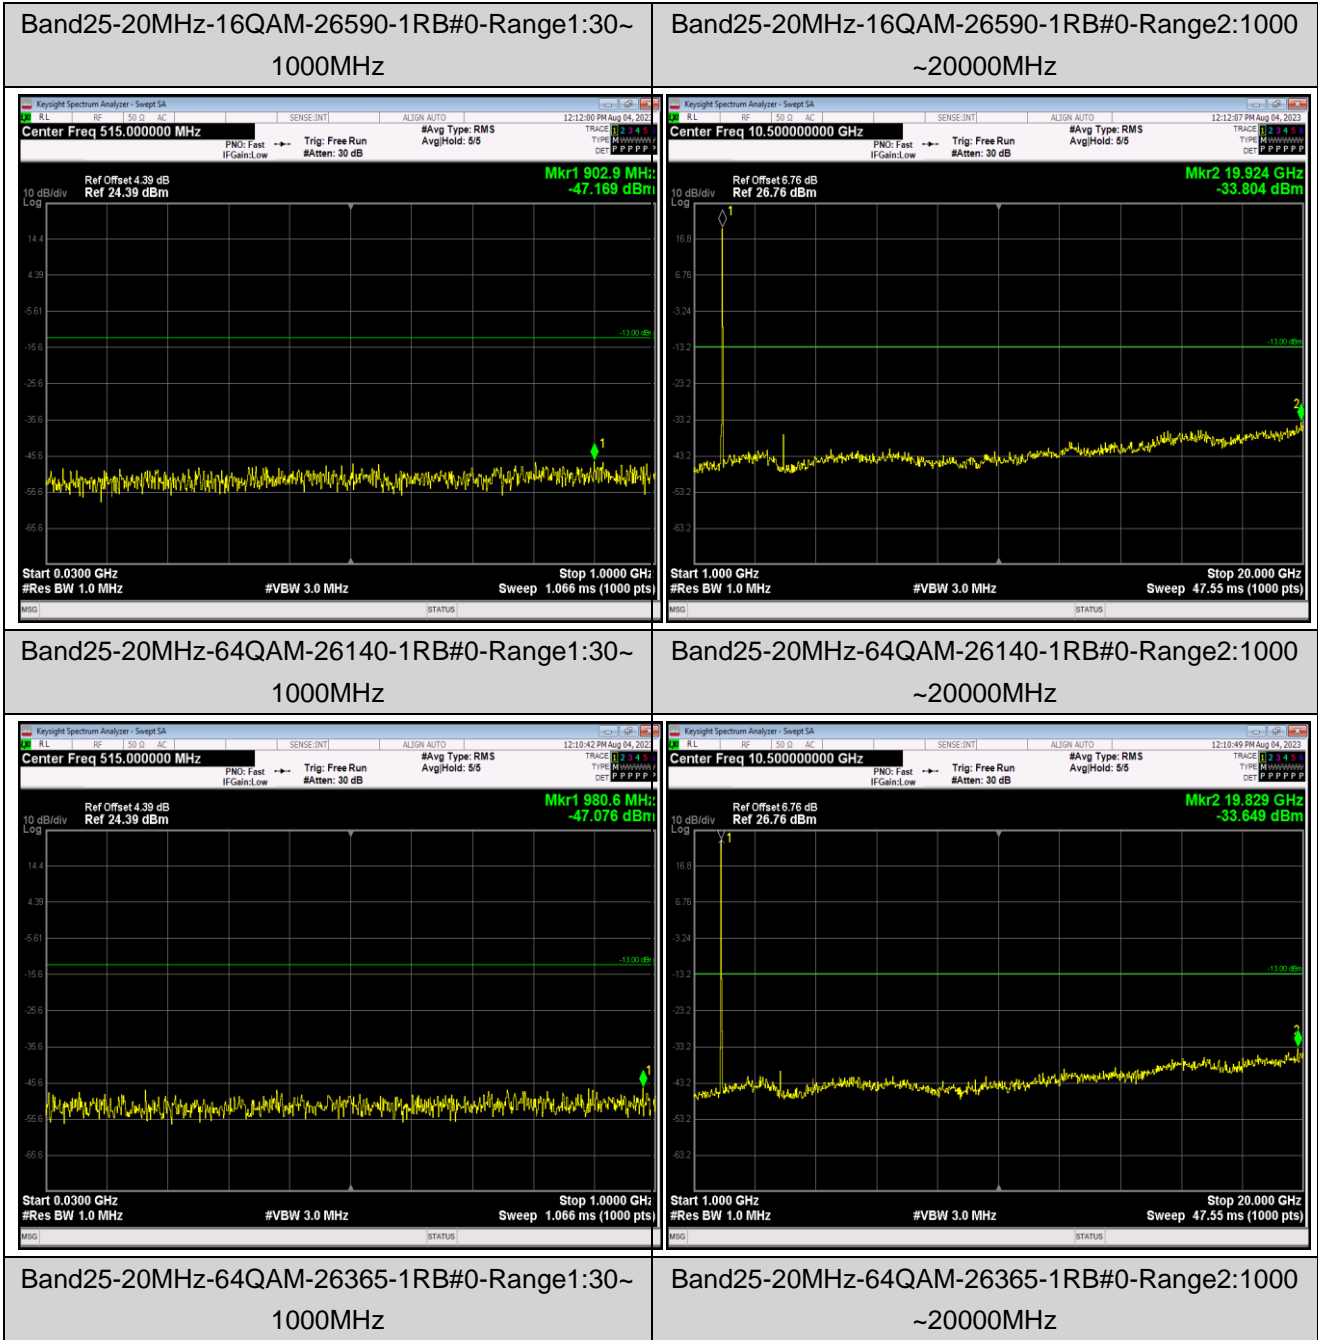

Band25-1.4MHz-64QAM-26683-1RB#0-Range2:1000
~20000MHz

Band25-20MHz-16QAM-26140-1RB#0-Range1:30~1000MHz

Band25-20MHz-16QAM-26140-1RB#0-Range2:1000~20000MHz

Band25-20MHz-16QAM-26365-1RB#0-Range1:30~1000MHz

Band25-20MHz-16QAM-26365-1RB#0-Range2:1000~20000MHz

Band25-20MHz-64QAM-26590-1RB#0-Range1:30~1000MHz

Band25-20MHz-64QAM-26590-1RB#0-Range2:1000~20000MHz

Band26-1.4MHz-QPSK-26697-1RB#0-Range1:30~1000MHz

Band26-1.4MHz-QPSK-26697-1RB#0-Range2:1000~10000MHz