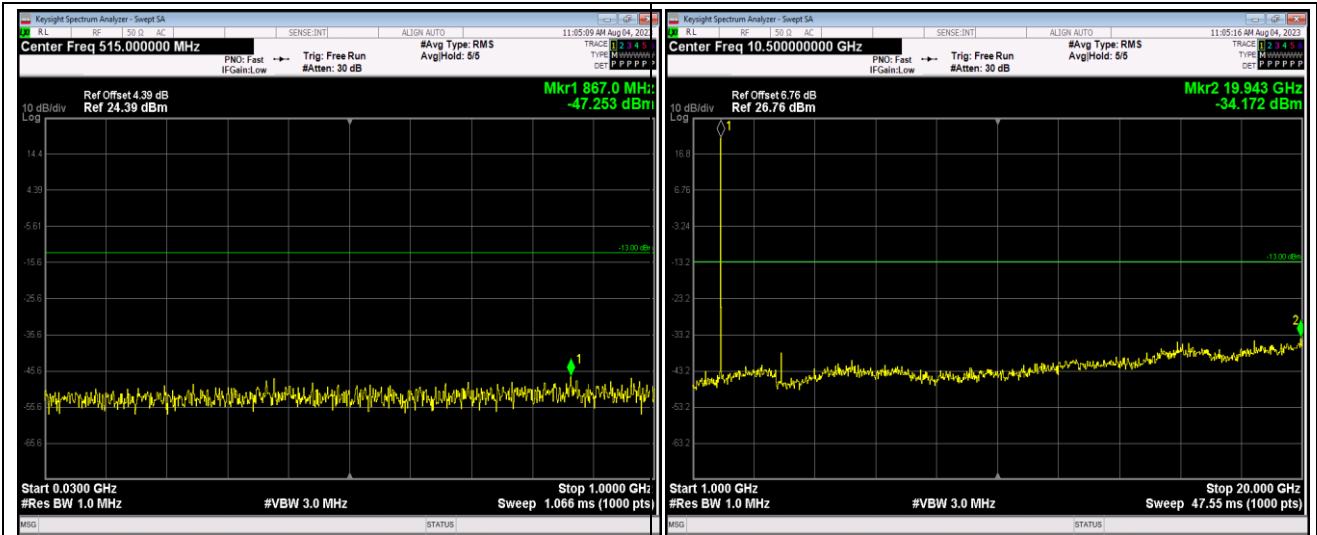

Band25-1.4MHz-QPSK-26683-1RB#0-Range2:1000~20000MHz

Band25-1.4MHz-QPSK-26683-1RB#0-Range1:30~1000MHz