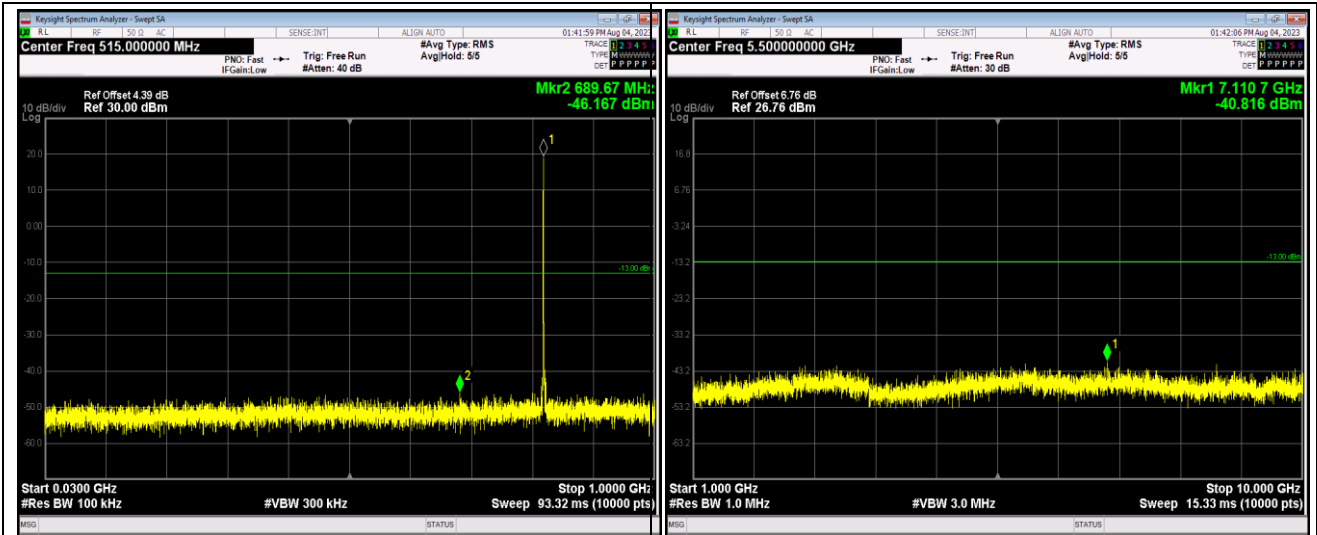

Band26-1.4MHz-QPSK-26915-1RB#0-Range1:30~1000MHz

Band26-1.4MHz-QPSK-26915-1RB#0-Range2:1000~10000MHz

Band26-1.4MHz-QPSK-27033-1RB#0-Range1:30~1000MHz

Band26-1.4MHz-QPSK-27033-1RB#0-Range2:1000~10000MHz

Band26-1.4MHz-16QAM-26797-1RB#0-Range1:30
~1000MHz