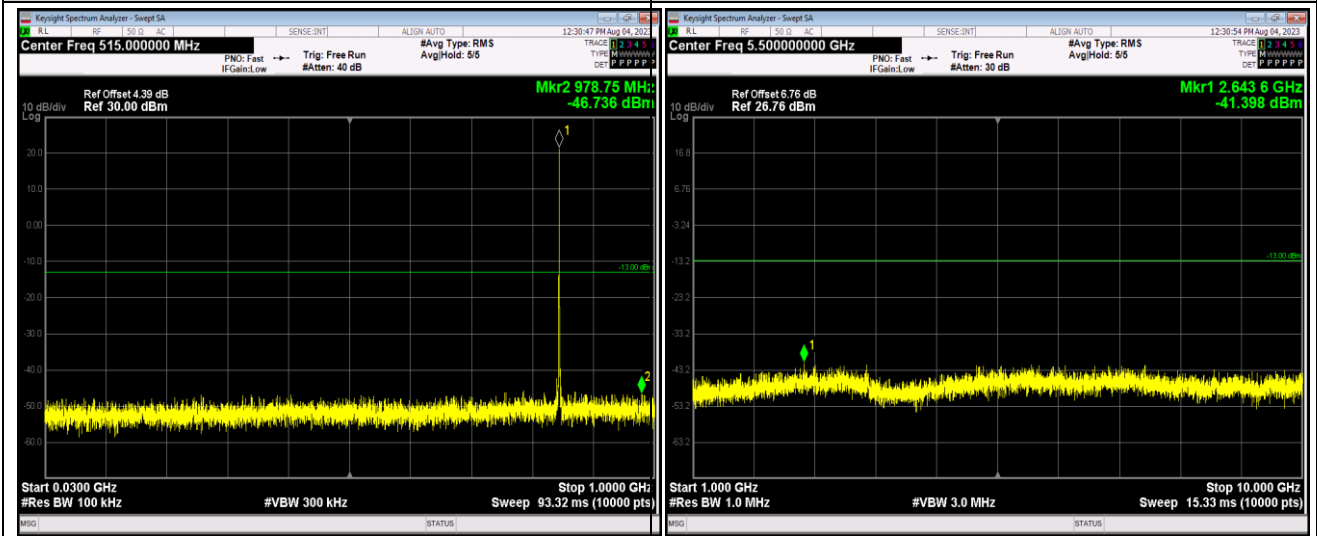

Band26-1.4MHz-QPSK-27033-1RB#0-Range1:30~1000MHz

Band26-1.4MHz-QPSK-27033-1RB#0-Range2:1000~10000MHz