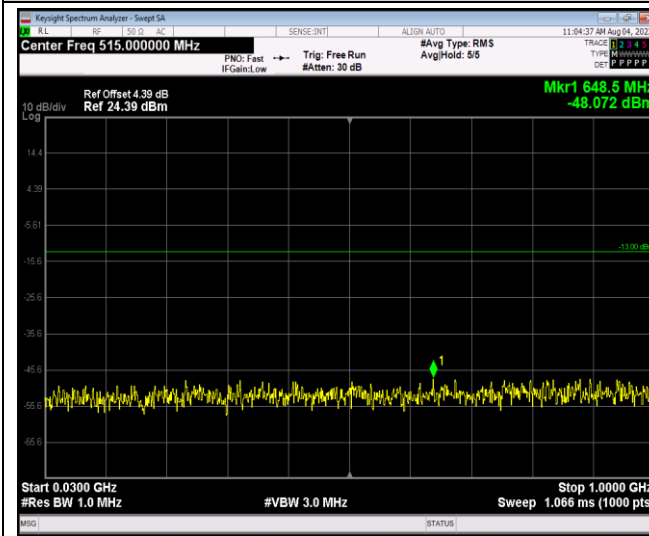

Band25-1.4MHz-16QAM-26047-1RB#0-Range1:30~1000MHz