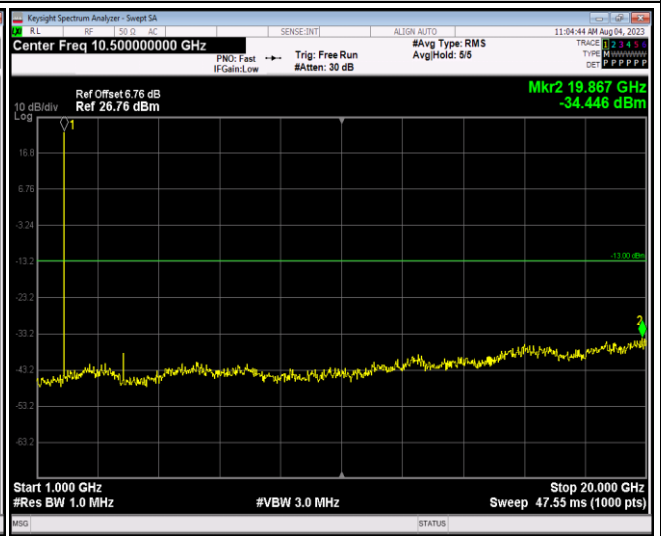

Band25-1.4MHz-16QAM-26047-1RB#0-Range2:1000~20000MHz