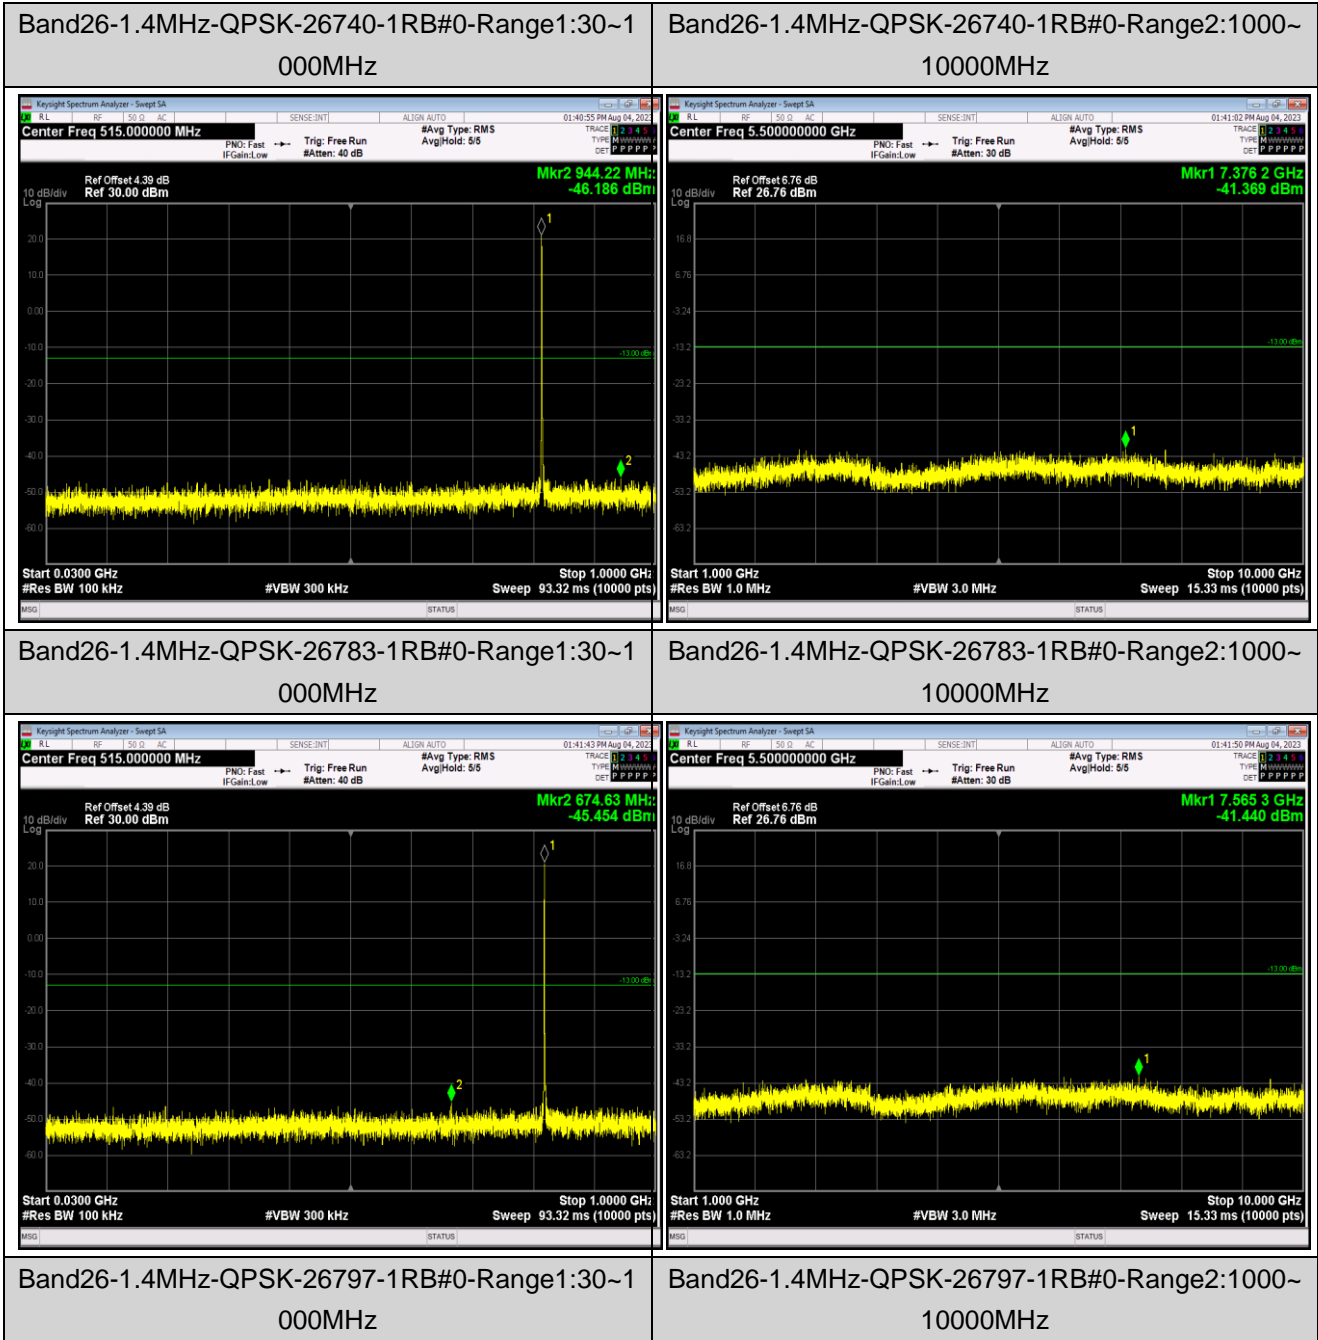

Band25-20MHz-16QAM-26365-1RB#0-Range2:1000~20000MHz

Band25-20MHz-64QAM-26590-1RB#0-Range1:30~1000MHz

Band25-20MHz-64QAM-26590-1RB#0-Range2:1000~20000MHz

Band26-1.4MHz-QPSK-26697-1RB#0-Range1:30~1000MHz

Band26-1.4MHz-QPSK-26697-1RB#0-Range2:1000~10000MHz

Band26-1.4MHz-QPSK-26915-1RB#0-Range1:30~1000MHz

Band26-1.4MHz-QPSK-26915-1RB#0-Range2:1000~10000MHz

Band26-1.4MHz-QPSK-27033-1RB#0-Range1:30~1000MHz

Band26-1.4MHz-QPSK-27033-1RB#0-Range2:1000~10000MHz

Band26-1.4MHz-16QAM-26797-1RB#0-Range1:30
~1000MHz