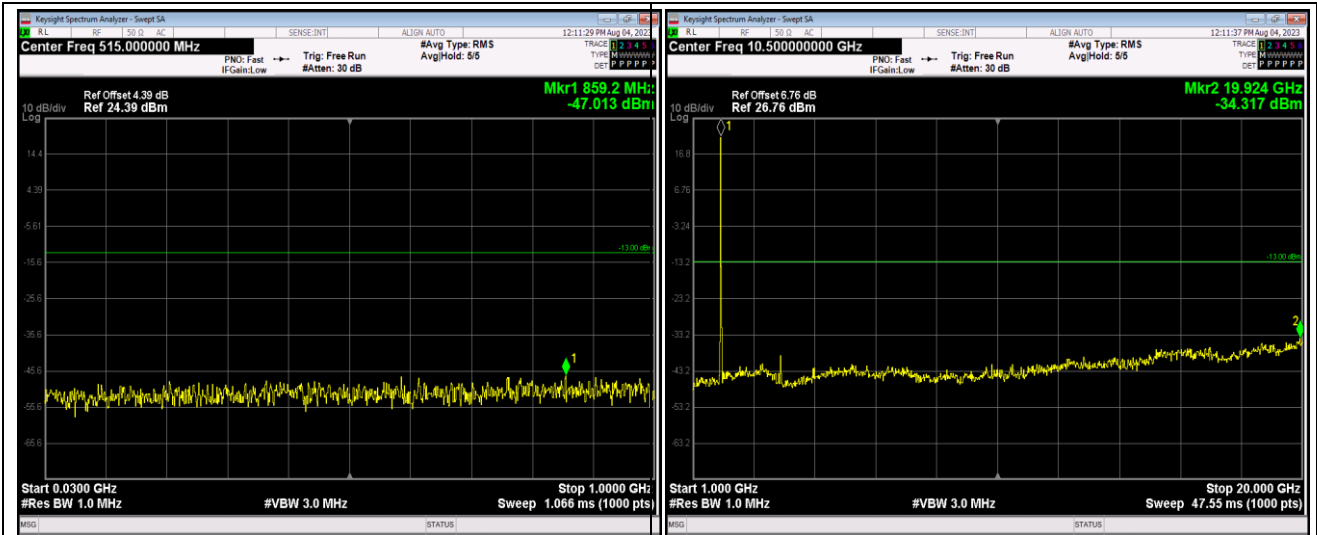

Band25-20MHz-64QAM-26590-1RB#0-Range2:1000~20000MHz

Band25-20MHz-64QAM-26590-1RB#0-Range1:30~1000MHz