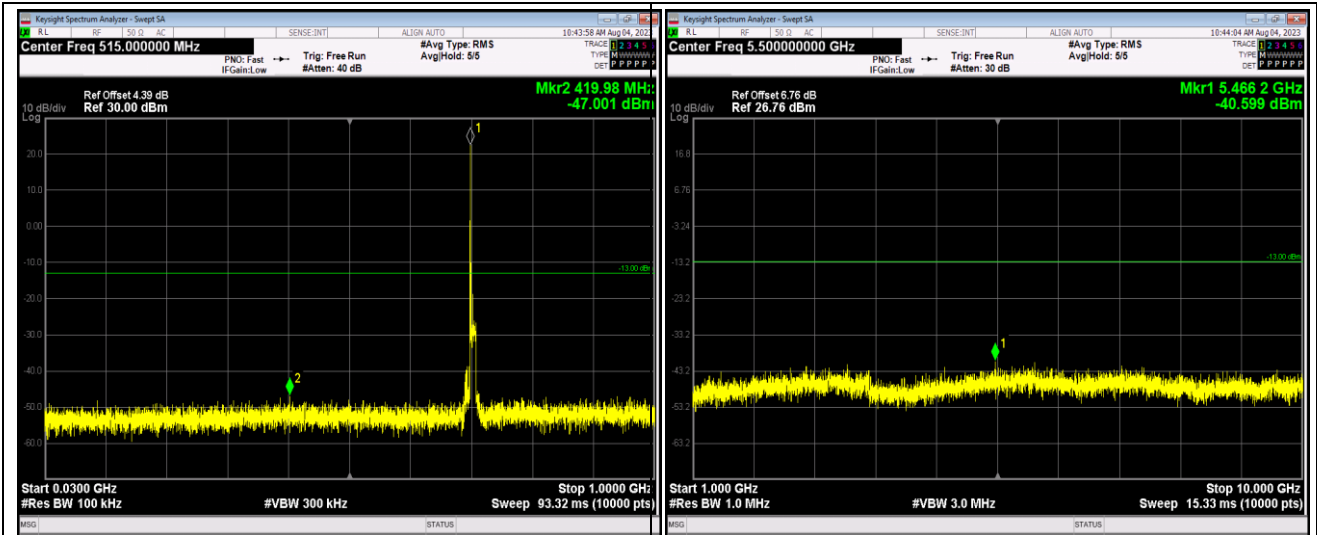

Band17-10MHz-QPSK-23790-1RB#0-Range2:1000~10000MHz

Band17-10MHz-QPSK-23800-1RB#0-Range1:30~1000MHz

Band17-10MHz-QPSK-23800-1RB#0-Range2:1000~10000MHz

Band17-10MHz-64QAM-23780-1RB#0-Range1:30~1000MHz

Band17-10MHz-64QAM-23780-1RB#0-Range2:1000~10000MHz