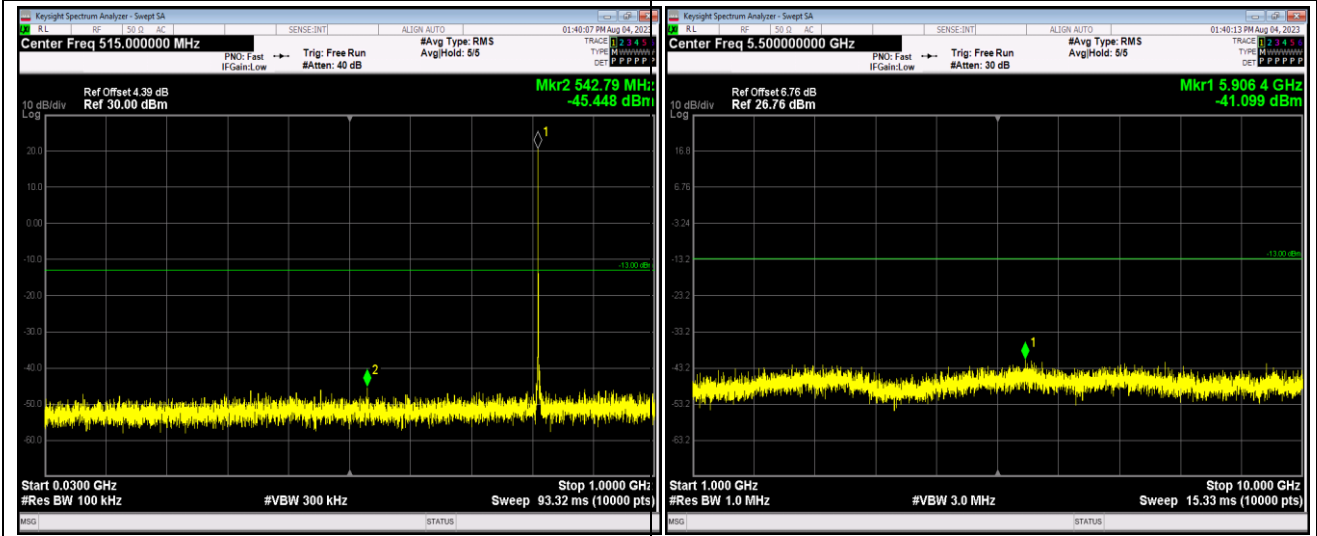

Band25-20MHz-16QAM-26365-1RB#0-Range2:1000~20000MHz

Band25-20MHz-64QAM-26590-1RB#0-Range1:30~1000MHz

Band25-20MHz-64QAM-26590-1RB#0-Range2:1000~20000MHz

Band26-1.4MHz-QPSK-26697-1RB#0-Range1:30~1000MHz

Band26-1.4MHz-QPSK-26697-1RB#0-Range2:1000~10000MHz