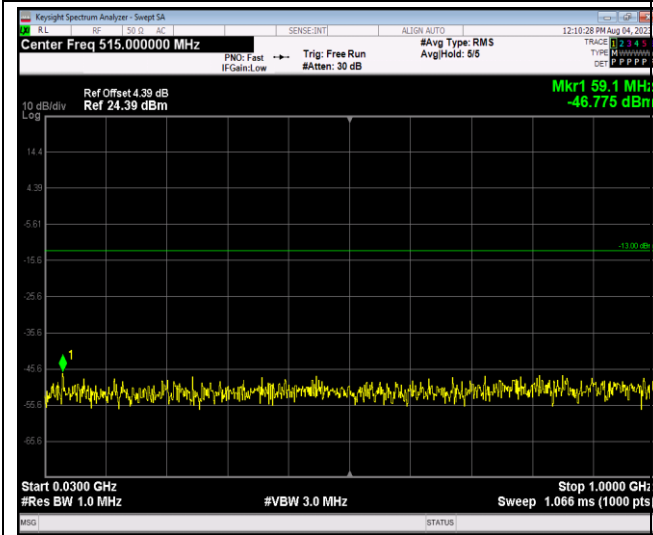

Band25-1.4MHz-64QAM-26683-1RB#0-Range2:1000
~20000MHz

Band25-20MHz-16QAM-26140-1RB#0-Range1:30~1000MHz

Band25-20MHz-16QAM-26140-1RB#0-Range2:1000~20000MHz

Band25-20MHz-16QAM-26365-1RB#0-Range1:30~1000MHz