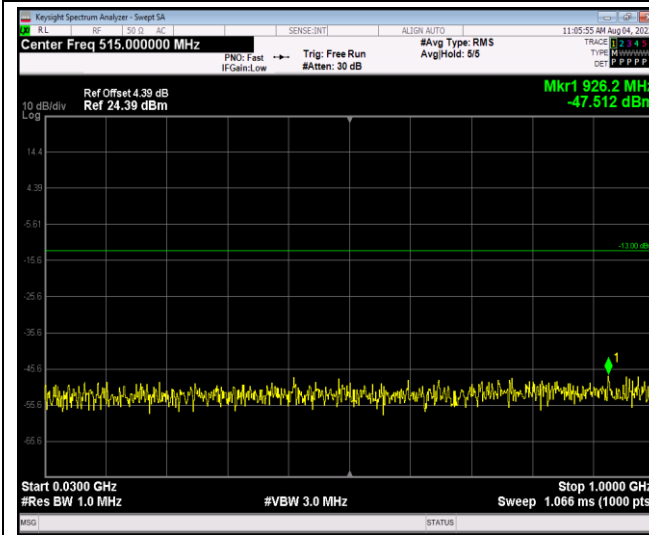

Band17-10MHz-64QAM-23790-1RB#0-Range1:30~1000MHz

Band17-10MHz-64QAM-23790-1RB#0-Range2:1000~10000MHz

Band25-1.4MHz-QPSK-26683-1RB#0-Range1:30~1000MHz

Band25-1.4MHz-QPSK-26683-1RB#0-Range2:1000~20000MHz

Band25-1.4MHz-16QAM-26047-1RB#0-Range1:30~1000MHz