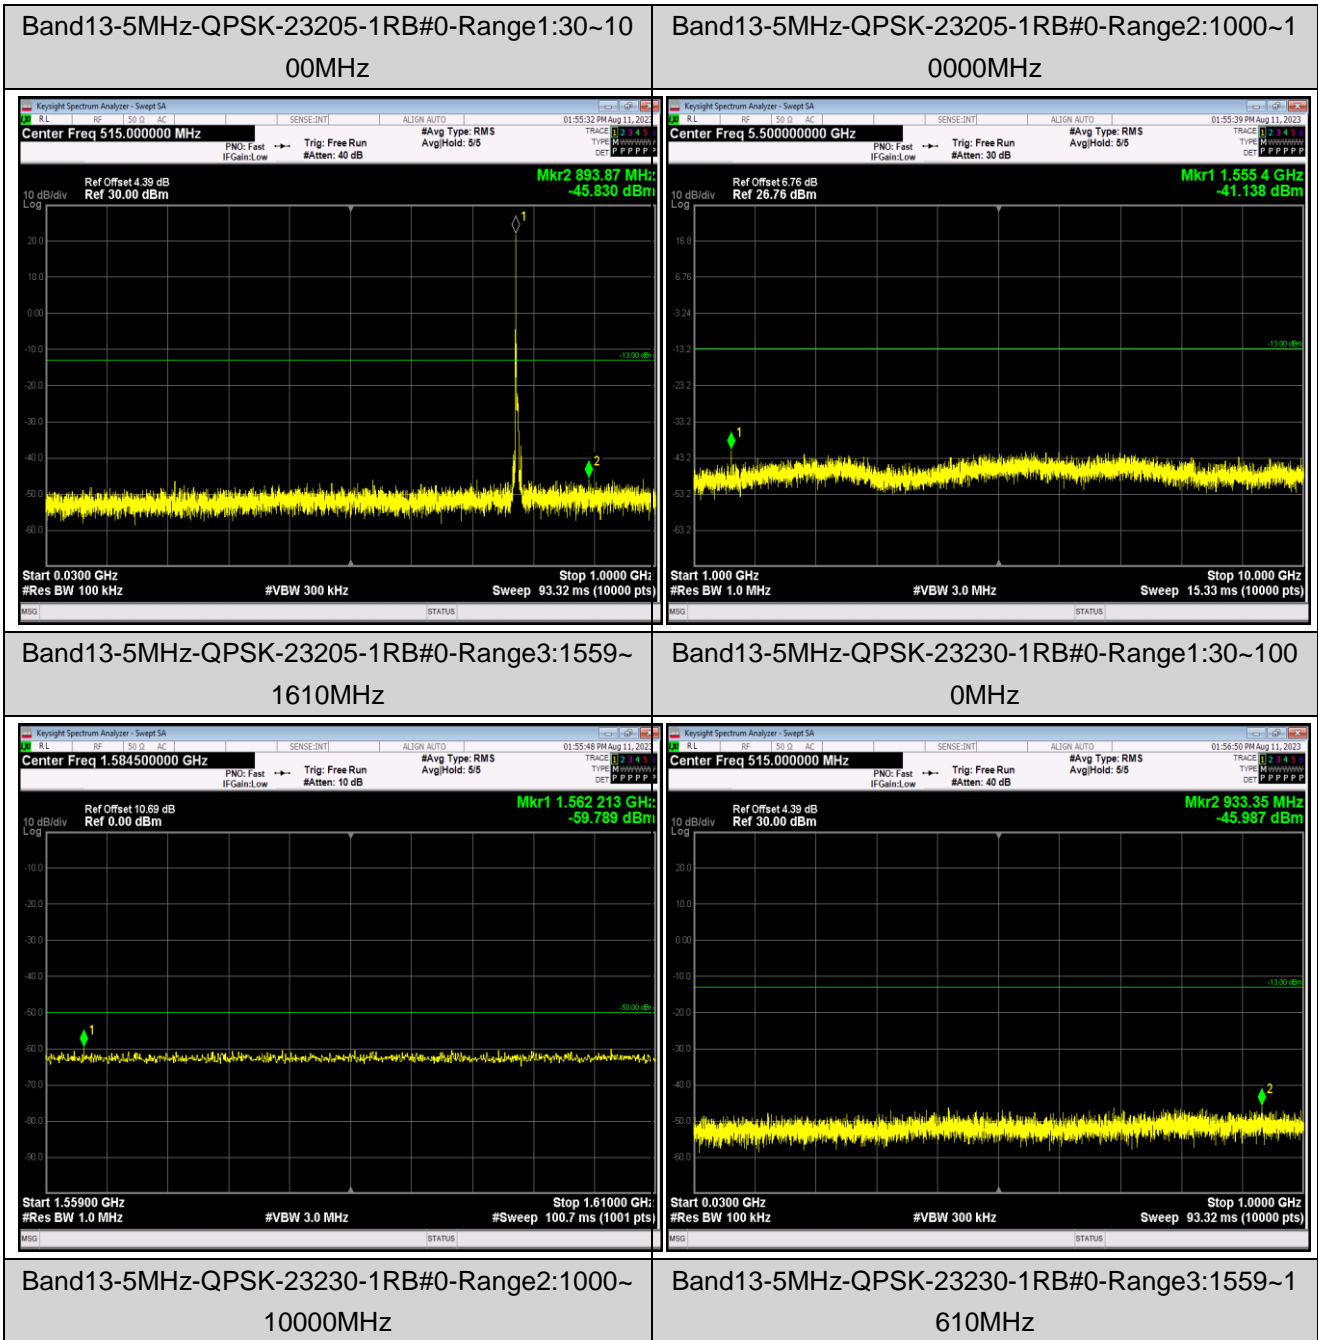

Band12-10MHz-QPSK-23130-1RB#0-Range2:1000~10000MHz

Band12-10MHz-16QAM-23060-1RB#0-Range1:30~1000MHz

Band12-10MHz-16QAM-23060-1RB#0-Range2:1000~10000MHz

Band12-10MHz-64QAM-23095-1RB#0-Range1:30~1000MHz

Band12-10MHz-64QAM-23095-1RB#0-Range2:1000~10000MHz

Band12-10MHz-64QAM-23130-1RB#0-Range1:30~1000MHz

Band12-10MHz-64QAM-23130-1RB#0-Range2:1000~10000MHz

Band13-5MHz-QPSK-23255-1RB#0-Range1:30~1000MHz

Band13-5MHz-QPSK-23255-1RB#0-Range2:1000~10000MHz

Band13-5MHz-QPSK-23255-1RB#0-Range3:1559~1610MHz