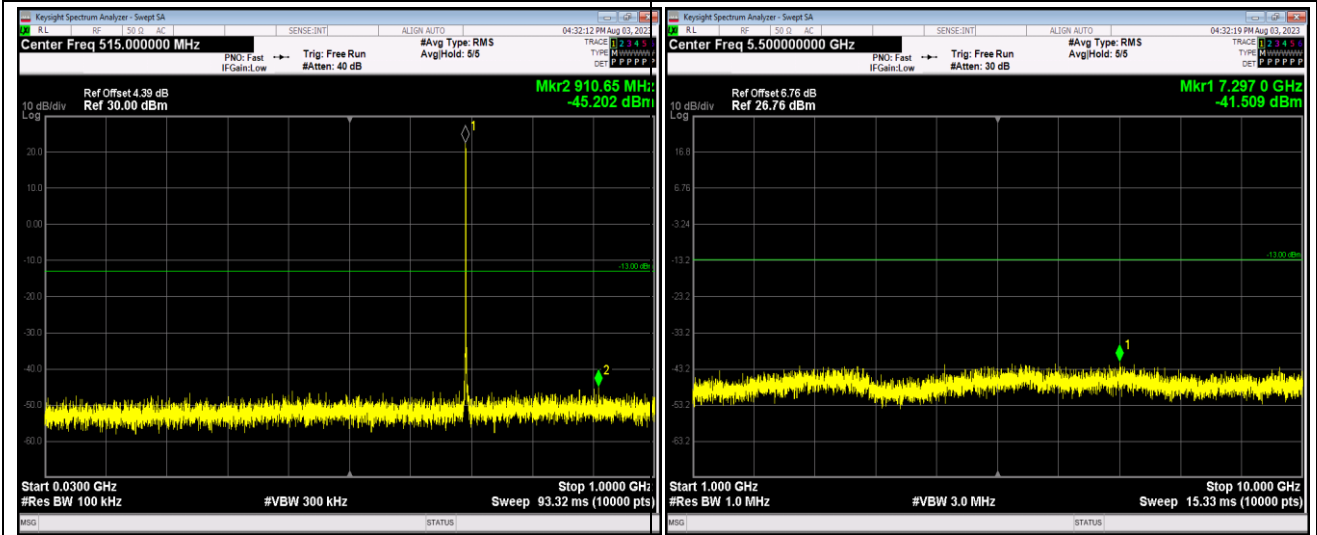

Band12-1.4MHz-64QAM-23017-1RB#0-Range1:30
~1000MHz

Band12-1.4MHz-64QAM-23095-1RB#0-Range2:1000
~10000MHz

Band12-1.4MHz-64QAM-23017-1RB#0-Range2:1000
~10000MHz

Band12-1.4MHz-64QAM-23095-1RB#0-Range1:30
~1000MHz