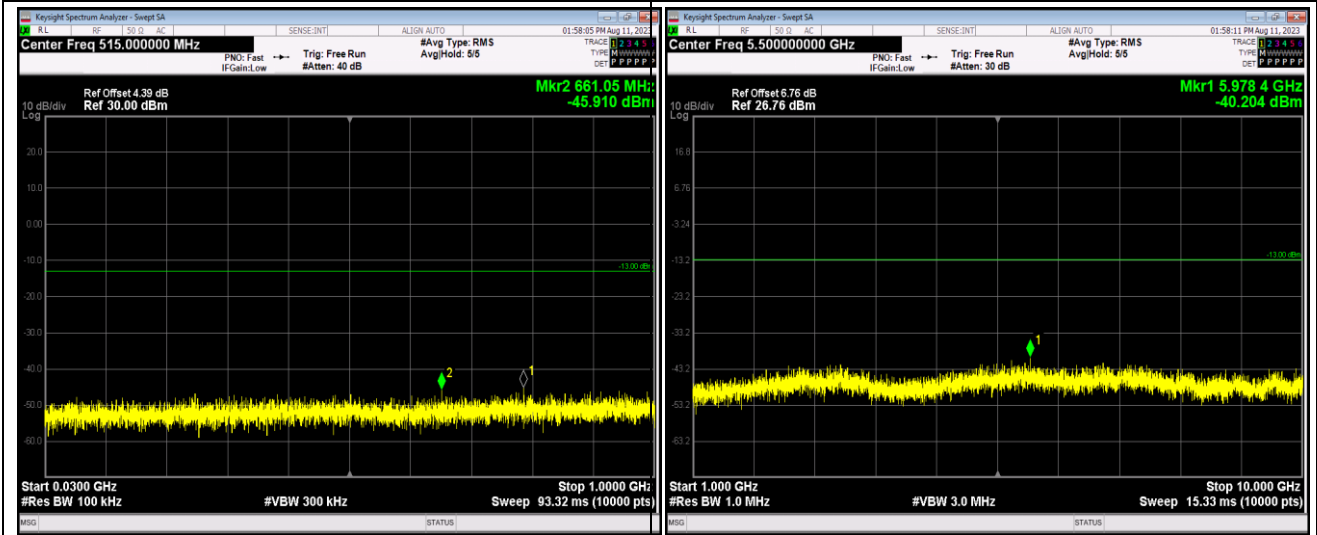

Band12-10MHz-64QAM-23130-1RB#0-Range1:30~1000MHz

Band12-10MHz-64QAM-23130-1RB#0-Range2:1000~10000MHz

Band13-5MHz-QPSK-23255-1RB#0-Range1:30~1000MHz

Band13-5MHz-QPSK-23255-1RB#0-Range2:1000~10000MHz

Band13-5MHz-QPSK-23255-1RB#0-Range3:1559~1610MHz