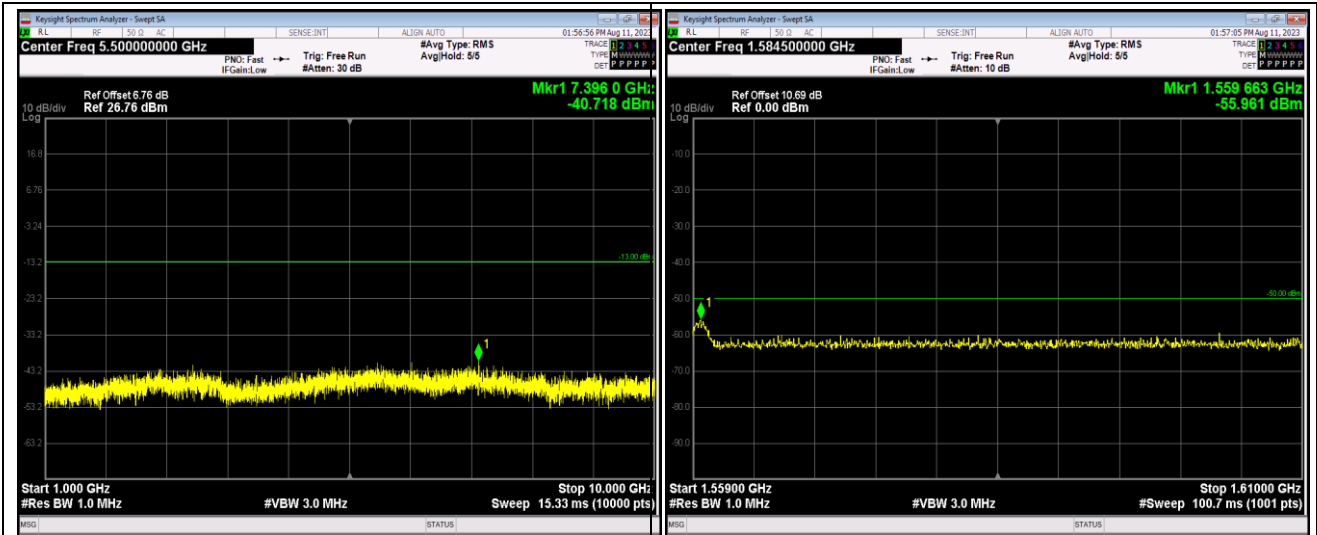

Band13-5MHz-QPSK-23255-1RB#0-Range2:1000~10000MHz

Band13-5MHz-QPSK-23255-1RB#0-Range1:30~1000MHz