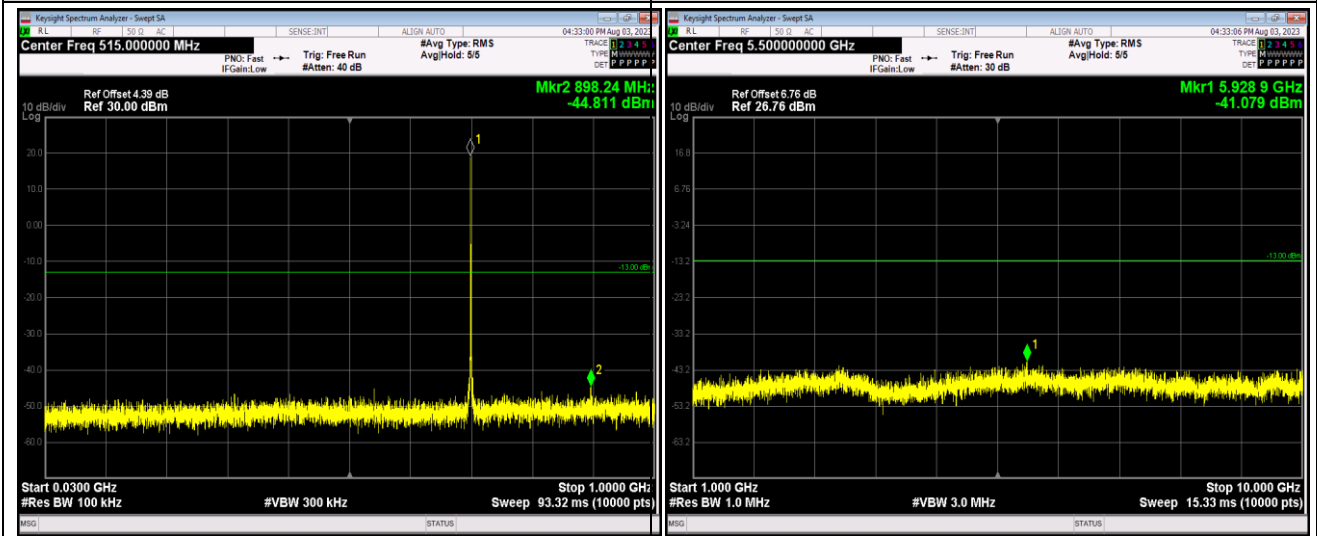

Band12-1.4MHz-64QAM-23095-1RB#0-Range1:30
~1000MHz

Band12-1.4MHz-64QAM-23095-1RB#0-Range2:1000
~10000MHz