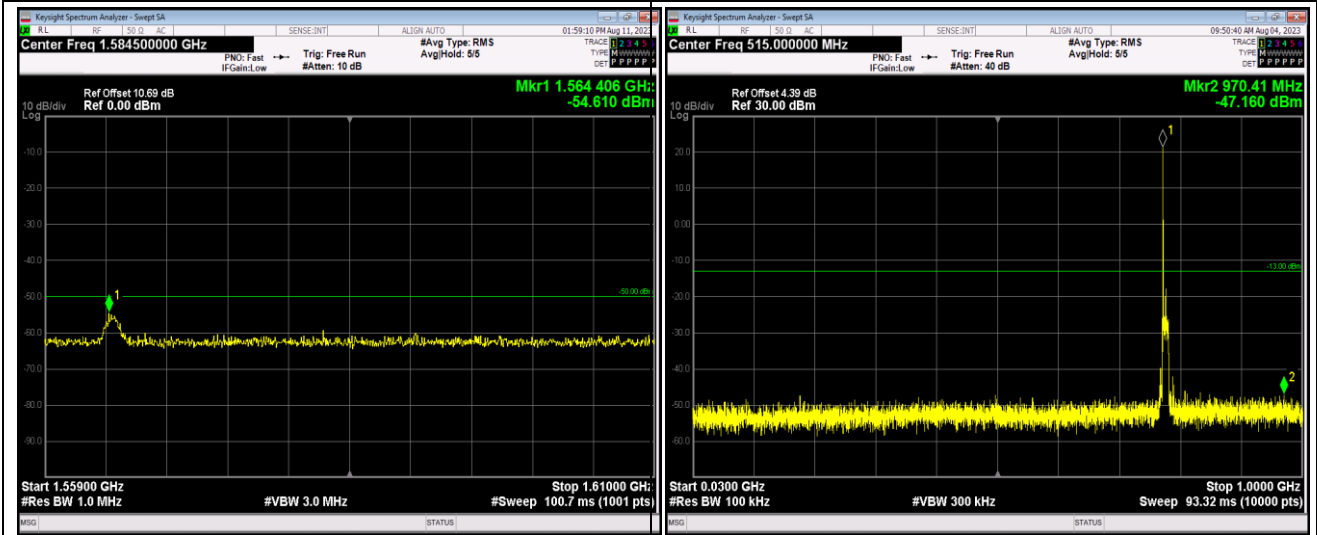

Band13-5MHz-64QAM-23255-1RB#0-Range3:1559~1610MHz

Band13-10MHz-QPSK-23230-1RB#0-Range3:1559~1610MHz

Band13-10MHz-QPSK-23230-1RB#0-Range1:30~1000MHz

Band13-10MHz-QPSK-23230-1RB#0-Range2:1000~10000MHz