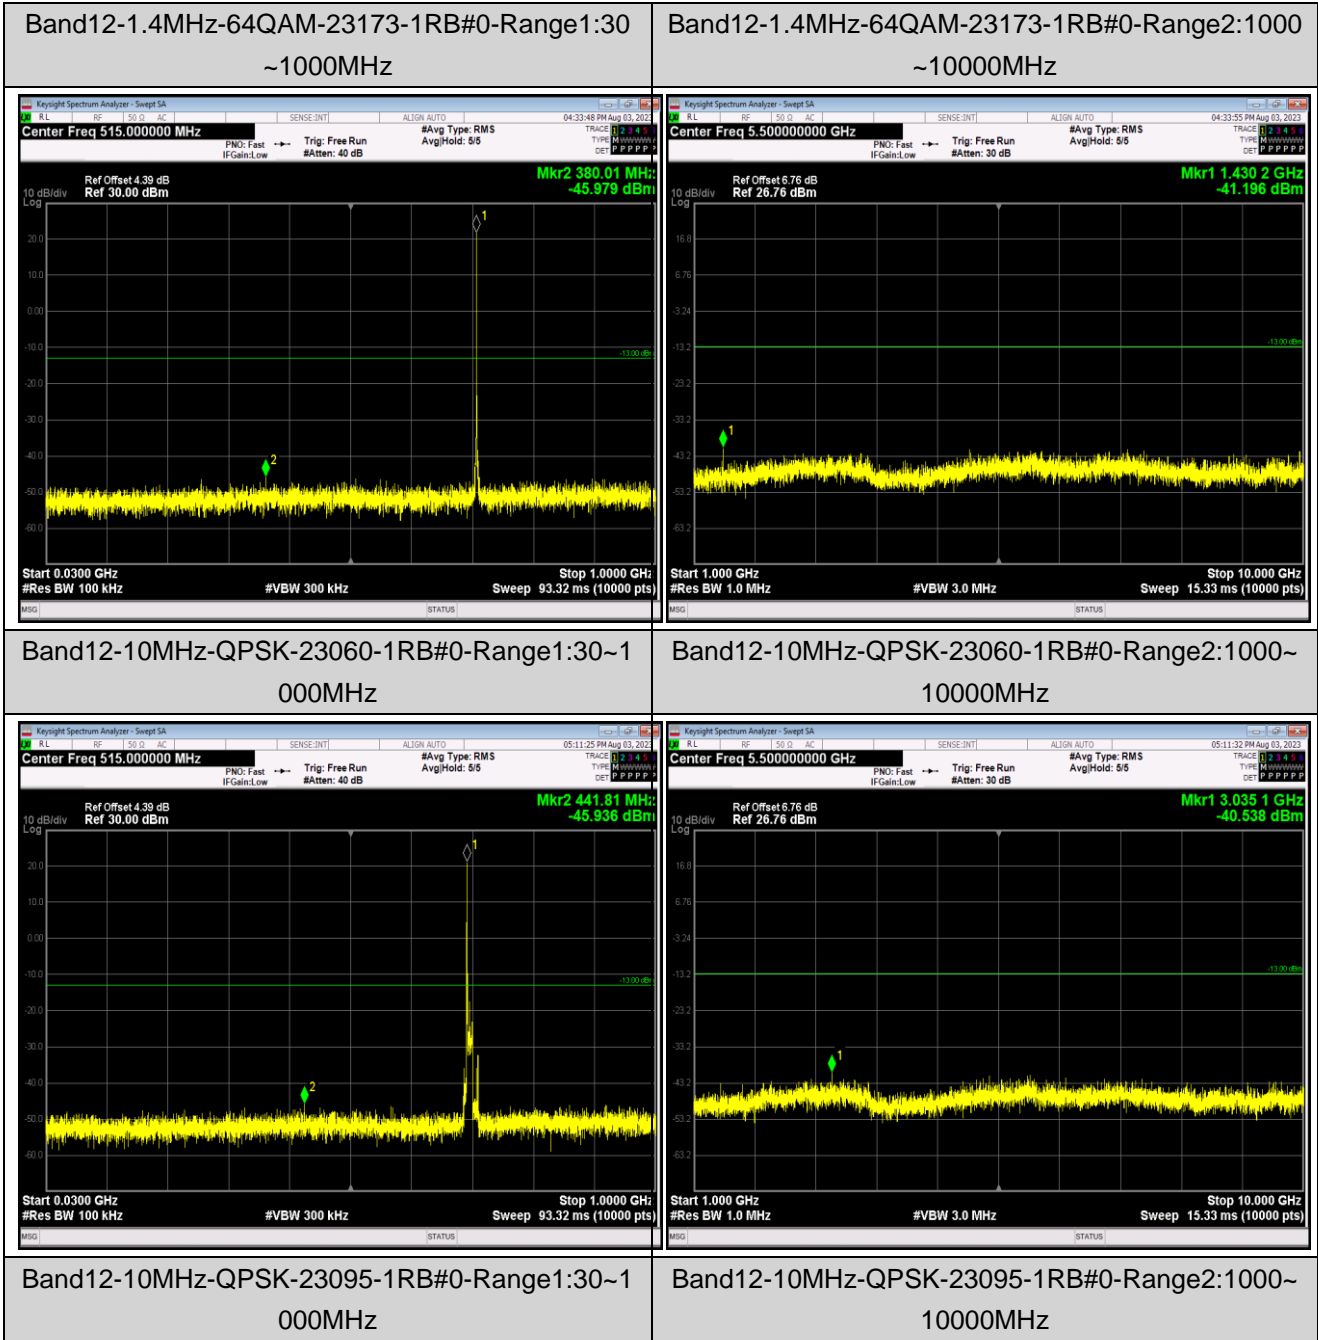

Band7-20MHz-16QAM-21350-1RB#0-Range1:30~1000MHz

Band7-20MHz-16QAM-21350-1RB#0-Range2:1000~26500MHz

Band7-20MHz-64QAM-20850-1RB#0-Range1:30~1000MHz

Band7-20MHz-64QAM-20850-1RB#0-Range2:1000~26500MHz

Band12-1.4MHz-QPSK-23095-1RB#0-Range1:30~1000MHz

Band12-1.4MHz-QPSK-23095-1RB#0-Range2:1000~10000MHz

Band12-1.4MHz-QPSK-23173-1RB#0-Range1:30~1000MHz

Band12-1.4MHz-QPSK-23173-1RB#0-Range2:1000~10000MHz

Band12-1.4MHz-64QAM-23017-1RB#0-Range1:30
~1000MHz

Band12-1.4MHz-64QAM-23017-1RB#0-Range2:1000
~10000MHz

Band12-1.4MHz-64QAM-23095-1RB#0-Range1:30
~1000MHz

Band12-1.4MHz-64QAM-23095-1RB#0-Range2:1000
~10000MHz

Band12-10MHz-QPSK-23130-1RB#0-Range1:30~1000MHz