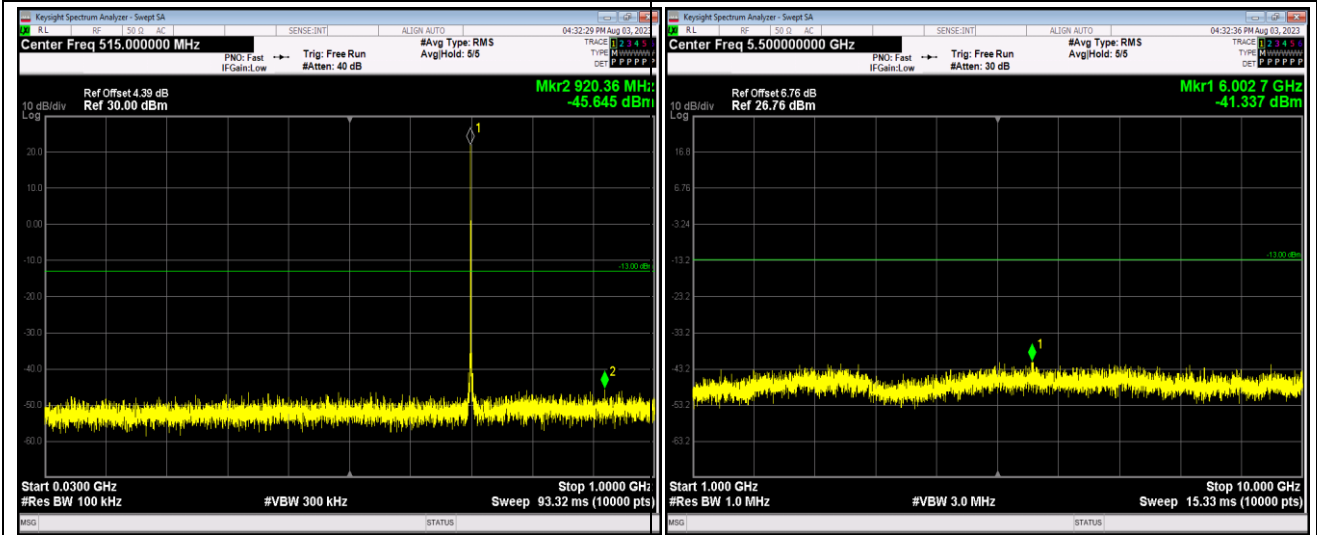

Band12-1.4MHz-QPSK-23095-1RB#0-Range1:30~1000MHz

Band12-1.4MHz-QPSK-23173-1RB#0-Range2:1000~10000MHz

Band12-1.4MHz-QPSK-23095-1RB#0-Range2:1000~10000MHz

Band12-1.4MHz-QPSK-23173-1RB#0-Range1:30~1000MHz