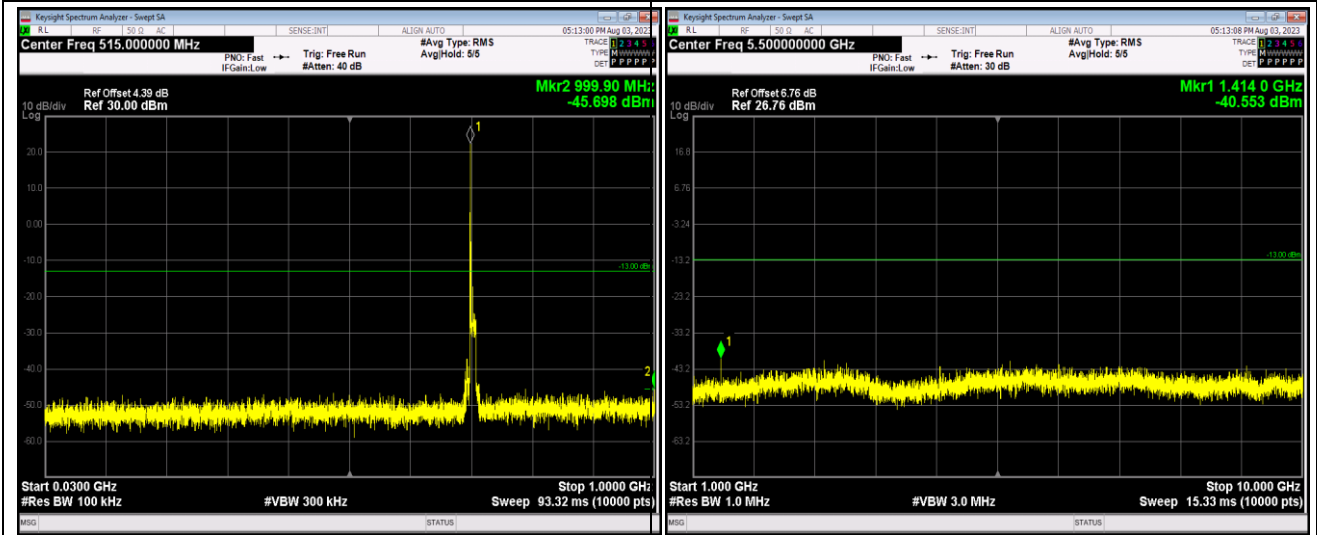

Band12-10MHz-QPSK-23130-1RB#0-Range1:30~1000MHz

Band12-10MHz-16QAM-23060-1RB#0-Range2:1000~10000MHz

Band12-10MHz-QPSK-23130-1RB#0-Range2:1000~10000MHz

Band12-10MHz-16QAM-23060-1RB#0-Range1:30~1000MHz