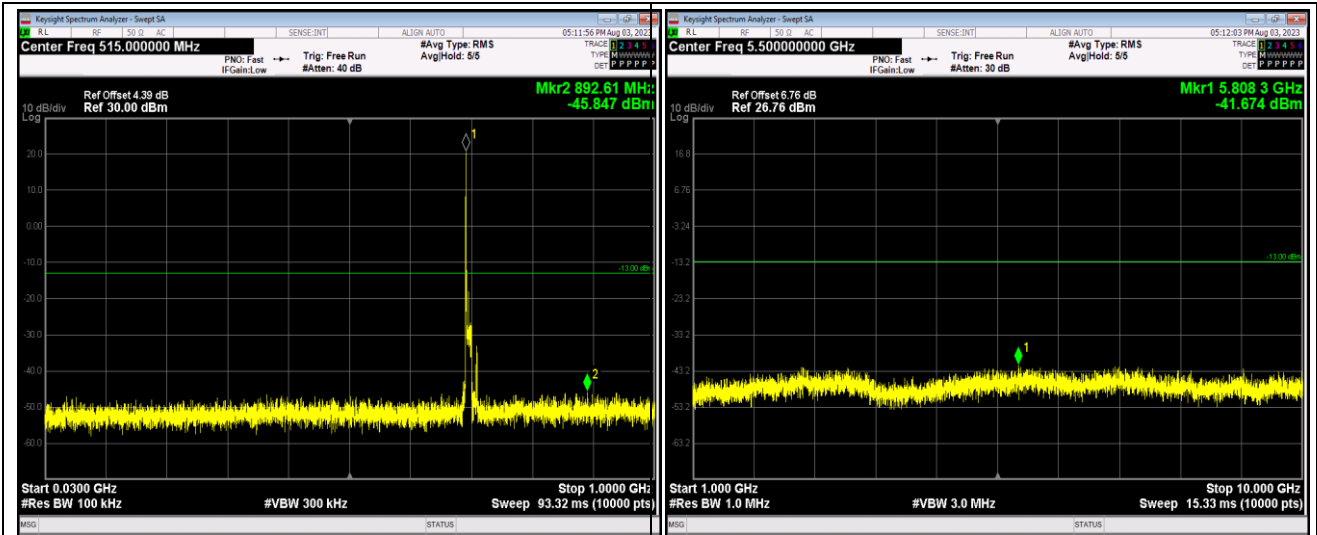

Band12-10MHz-QPSK-23130-1RB#0-Range2:1000~10000MHz

Band12-10MHz-16QAM-23060-1RB#0-Range1:30~1000MHz

Band12-10MHz-16QAM-23060-1RB#0-Range2:1000~10000MHz

Band12-10MHz-64QAM-23095-1RB#0-Range1:30~1000MHz

Band12-10MHz-64QAM-23095-1RB#0-Range2:1000~10000MHz