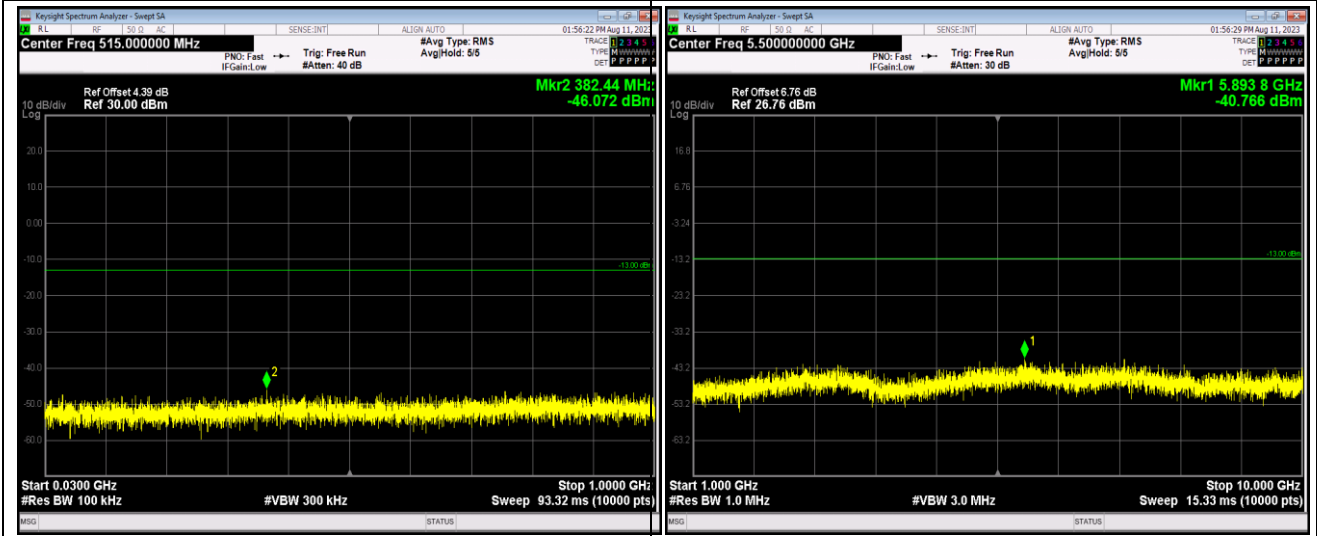

Band13-5MHz-16QAM-23205-1RB#0-Range1:30~1000MHz

Band13-5MHz-16QAM-23255-1RB#0-Range2:1000~10000MHz

Band13-5MHz-16QAM-23255-1RB#0-Range3:1559~1610MHz

Band13-5MHz-64QAM-23205-1RB#0-Range1:30~1000MHz

Band13-5MHz-64QAM-23205-1RB#0-Range2:1000~10000MHz