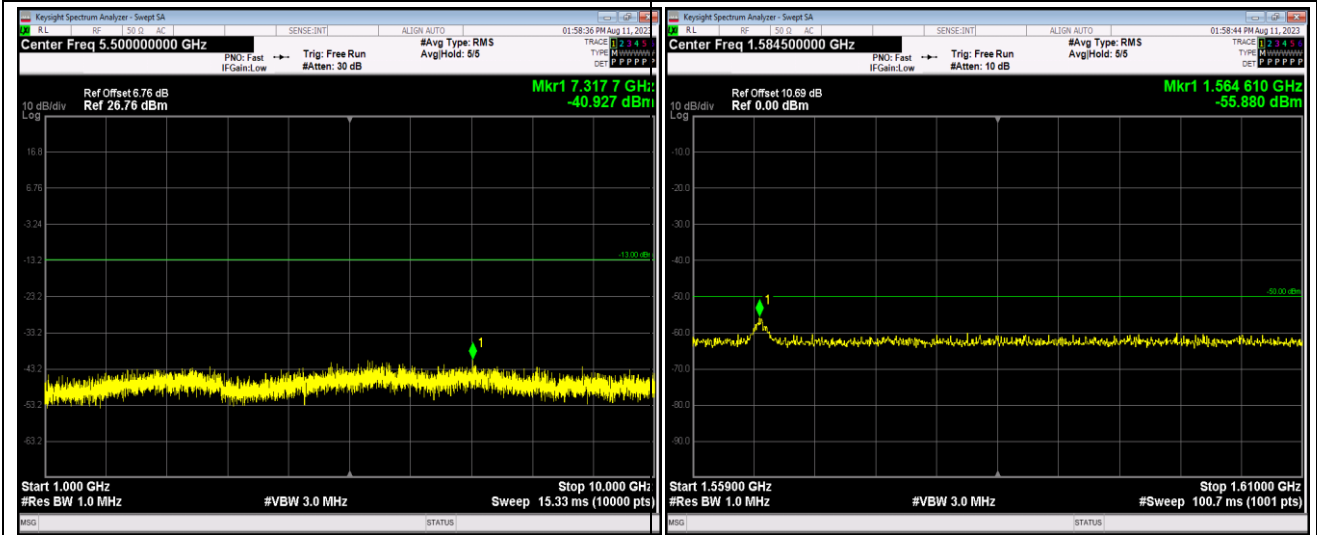

Band13-5MHz-16QAM-23205-1RB#0-Range1:30~1000MHz

Band13-5MHz-16QAM-23255-1RB#0-Range2:1000~10000MHz

Band13-5MHz-16QAM-23255-1RB#0-Range3:1559~1610MHz

Band13-5MHz-64QAM-23205-1RB#0-Range1:30~1000MHz

Band13-5MHz-64QAM-23205-1RB#0-Range2:1000~10000MHz