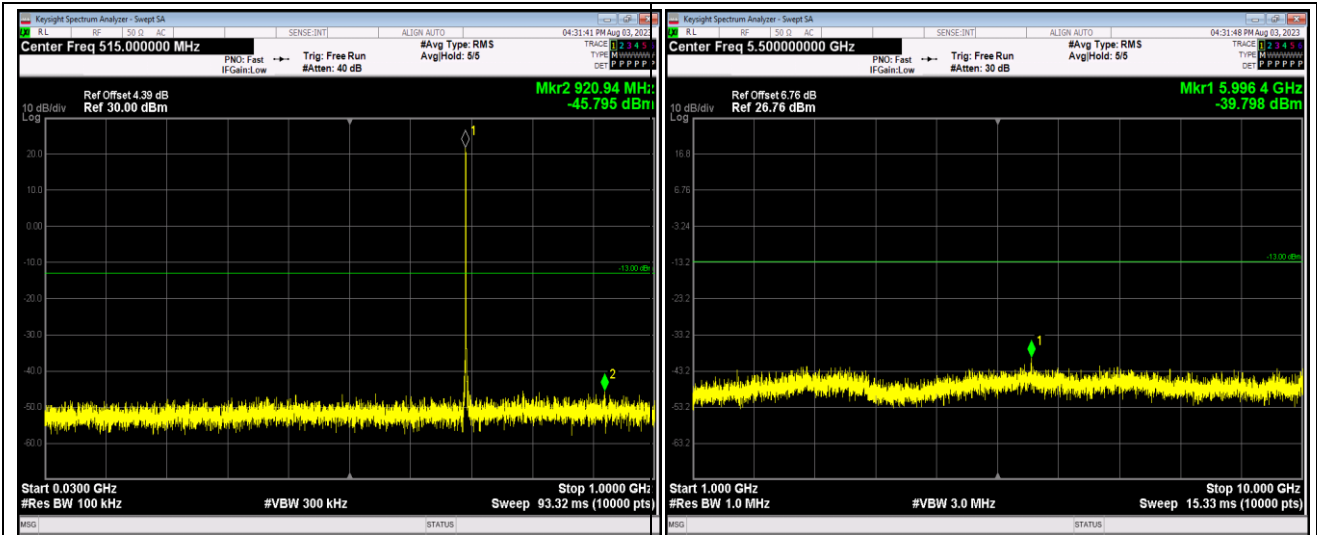

Band7-20MHz-16QAM-21350-1RB#0-Range1:30~1000MHz

Band7-20MHz-16QAM-21350-1RB#0-Range2:1000~26500MHz

Band7-20MHz-64QAM-20850-1RB#0-Range1:30~1000MHz

Band7-20MHz-64QAM-20850-1RB#0-Range2:1000~26500MHz

Band12-1.4MHz-QPSK-23095-1RB#0-Range1:30~1000MHz