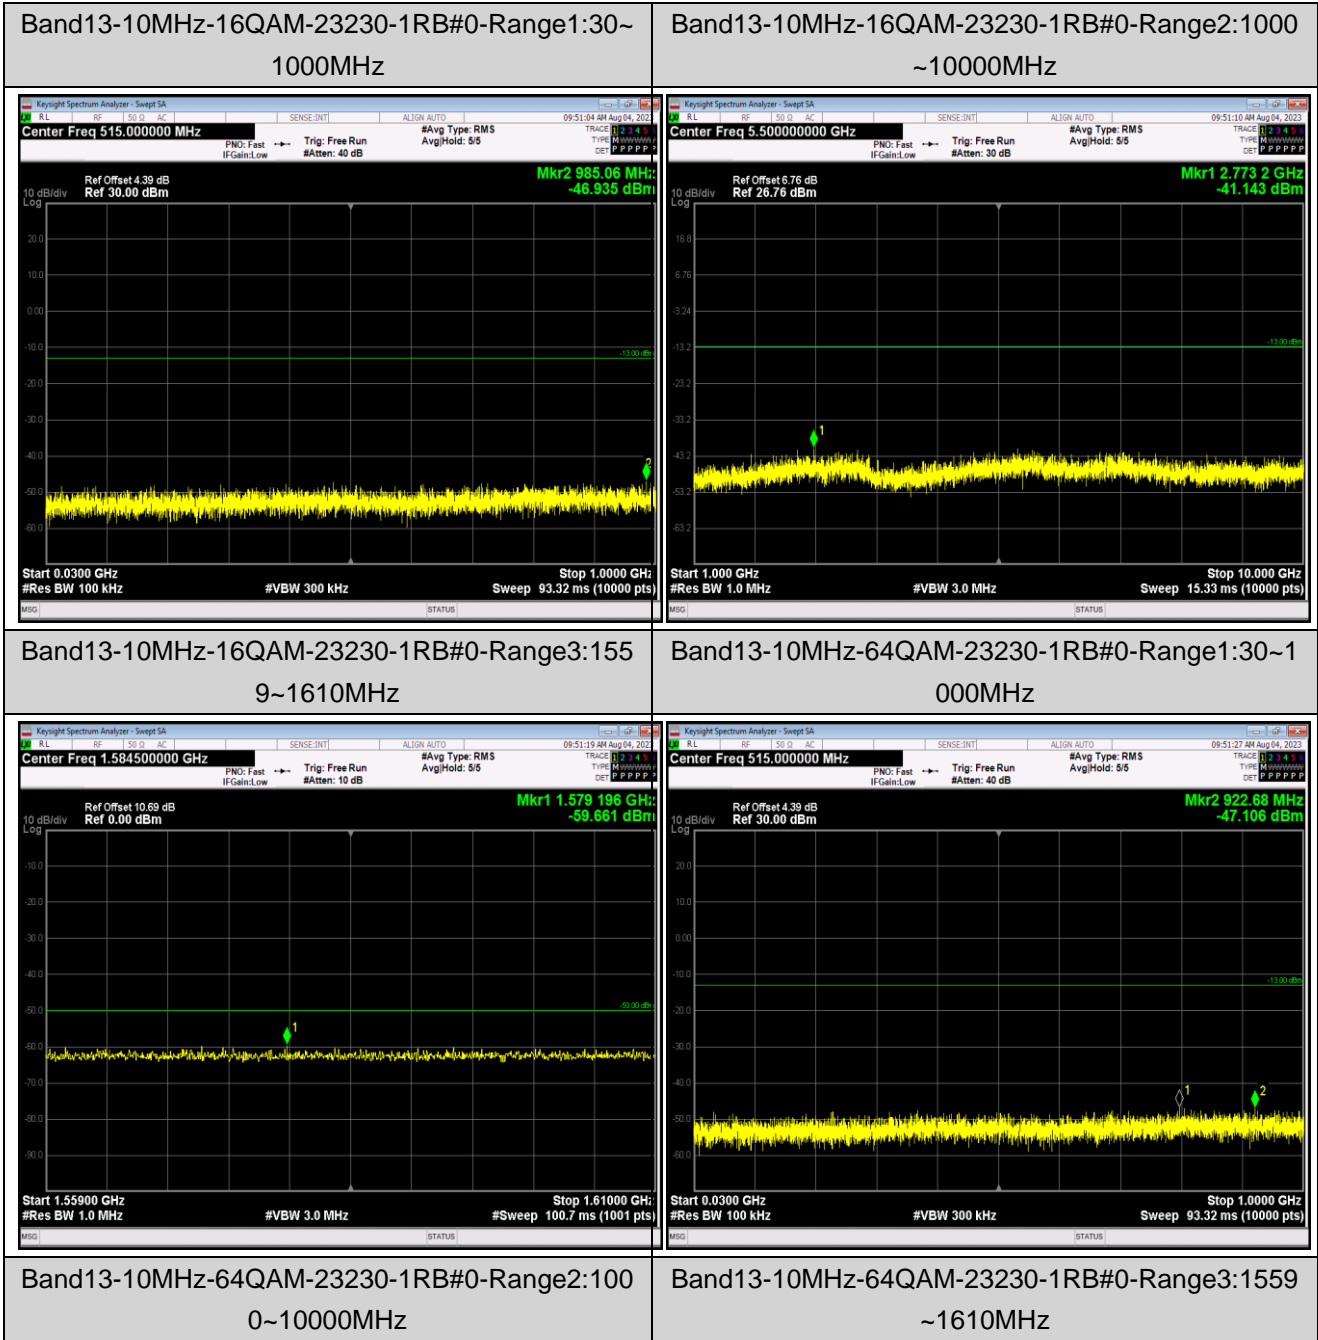

Band7-20MHz-16QAM-21350-1RB#0-Range1:30~1000MHz

Band7-20MHz-16QAM-21350-1RB#0-Range2:1000~26500MHz

Band7-20MHz-64QAM-20850-1RB#0-Range1:30~1000MHz

Band7-20MHz-64QAM-20850-1RB#0-Range2:1000~26500MHz

Band12-1.4MHz-QPSK-23095-1RB#0-Range1:30~1000MHz

Band13-5MHz-16QAM-23205-1RB#0-Range1:30~1000MHz

Band13-5MHz-16QAM-23255-1RB#0-Range2:1000~10000MHz

Band13-5MHz-16QAM-23255-1RB#0-Range3:1559~1610MHz

Band13-5MHz-64QAM-23205-1RB#0-Range1:30~1000MHz

Band13-5MHz-64QAM-23205-1RB#0-Range2:1000~10000MHz

Band13-5MHz-64QAM-23255-1RB#0-Range3:1559~1610MHz

Band13-10MHz-QPSK-23230-1RB#0-Range1:30~1000MHz

Band13-10MHz-QPSK-23230-1RB#0-Range2:1000~10000MHz

Band13-10MHz-QPSK-23230-1RB#0-Range3:1559~1610MHz

Band17-5MHz-QPSK-23755-1RB#0-Range1:30~1000MHz

Band17-5MHz-QPSK-23755-1RB#0-Range2:1000~10000MHz

Band17-5MHz-QPSK-23790-1RB#0-Range1:30~1000MHz

Band17-5MHz-QPSK-23790-1RB#0-Range2:1000~10000MHz