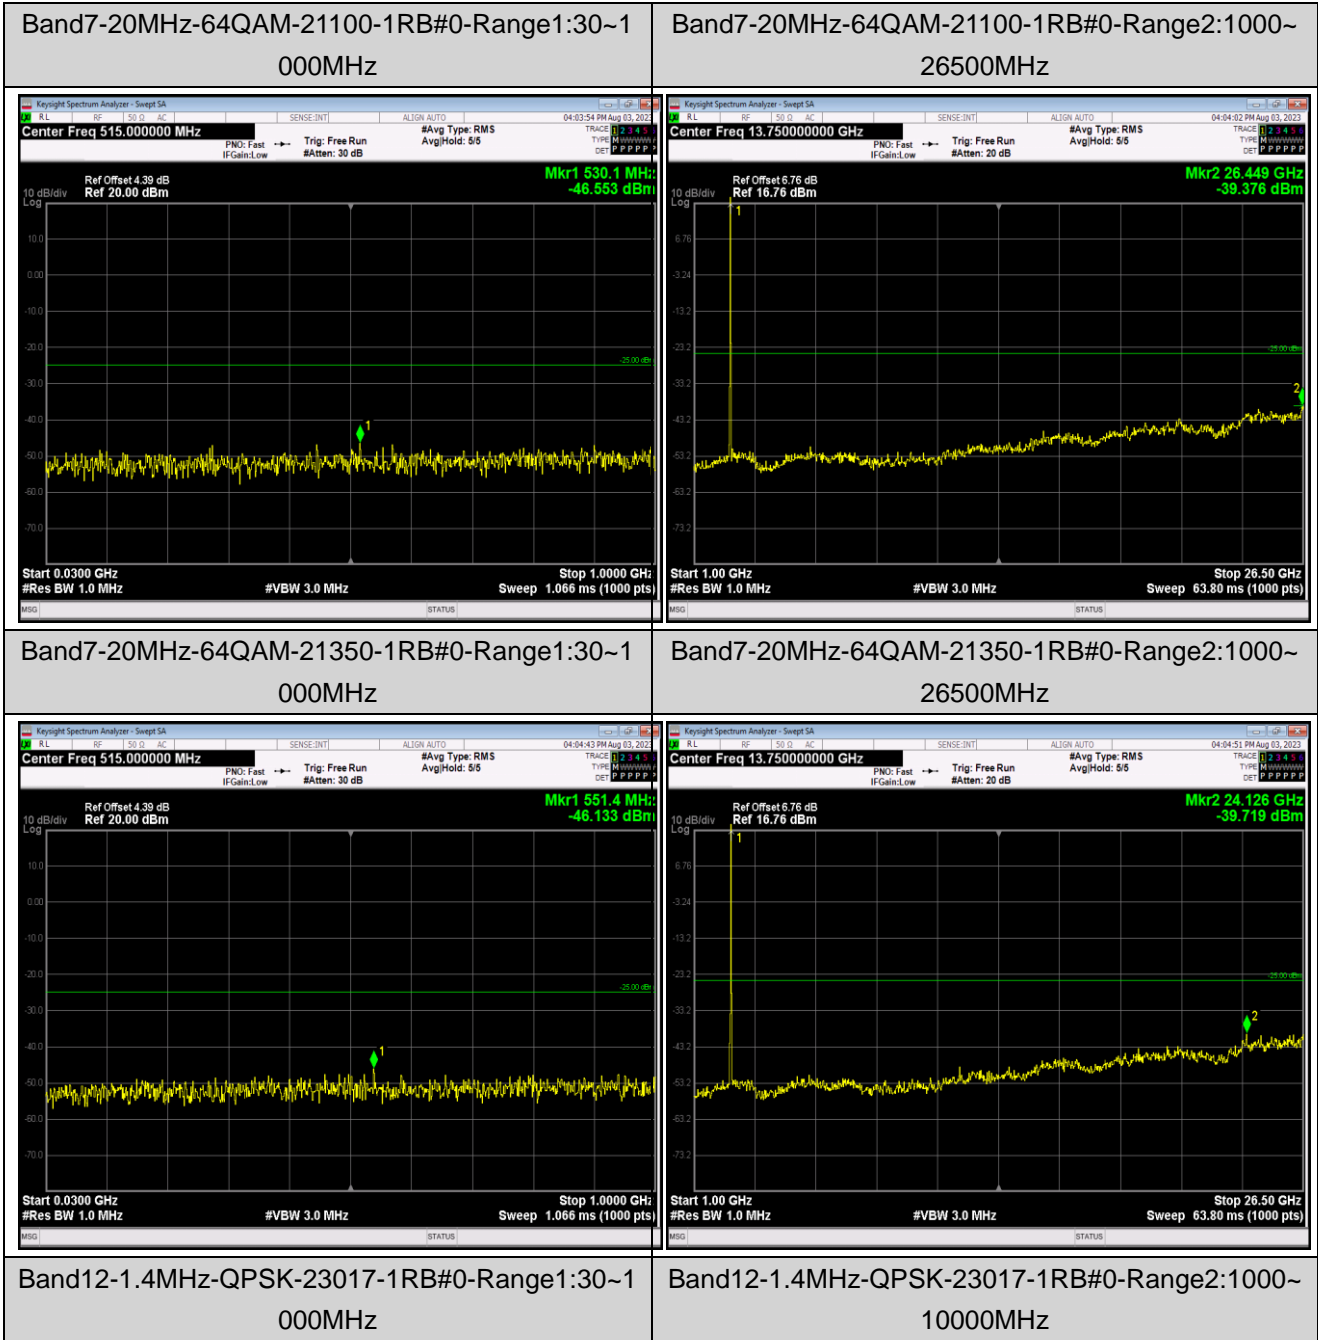

Band7-20MHz-16QAM-21350-1RB#0-Range1:30~1000MHz

Band7-20MHz-16QAM-21350-1RB#0-Range2:1000~26500MHz

Band7-20MHz-64QAM-20850-1RB#0-Range1:30~1000MHz

Band7-20MHz-64QAM-20850-1RB#0-Range2:1000~26500MHz

Band12-1.4MHz-QPSK-23095-1RB#0-Range1:30~1000MHz

Band12-1.4MHz-QPSK-23095-1RB#0-Range2:1000~10000MHz

Band12-1.4MHz-QPSK-23173-1RB#0-Range1:30~1000MHz

Band12-1.4MHz-QPSK-23173-1RB#0-Range2:1000~10000MHz

Band12-1.4MHz-64QAM-23017-1RB#0-Range1:30
~1000MHz

Band12-1.4MHz-64QAM-23017-1RB#0-Range2:1000
~10000MHz

Band12-1.4MHz-64QAM-23095-1RB#0-Range1:30
~1000MHz

Band12-1.4MHz-64QAM-23095-1RB#0-Range2:1000
~10000MHz

Band12-10MHz-QPSK-23130-1RB#0-Range1:30~1000MHz