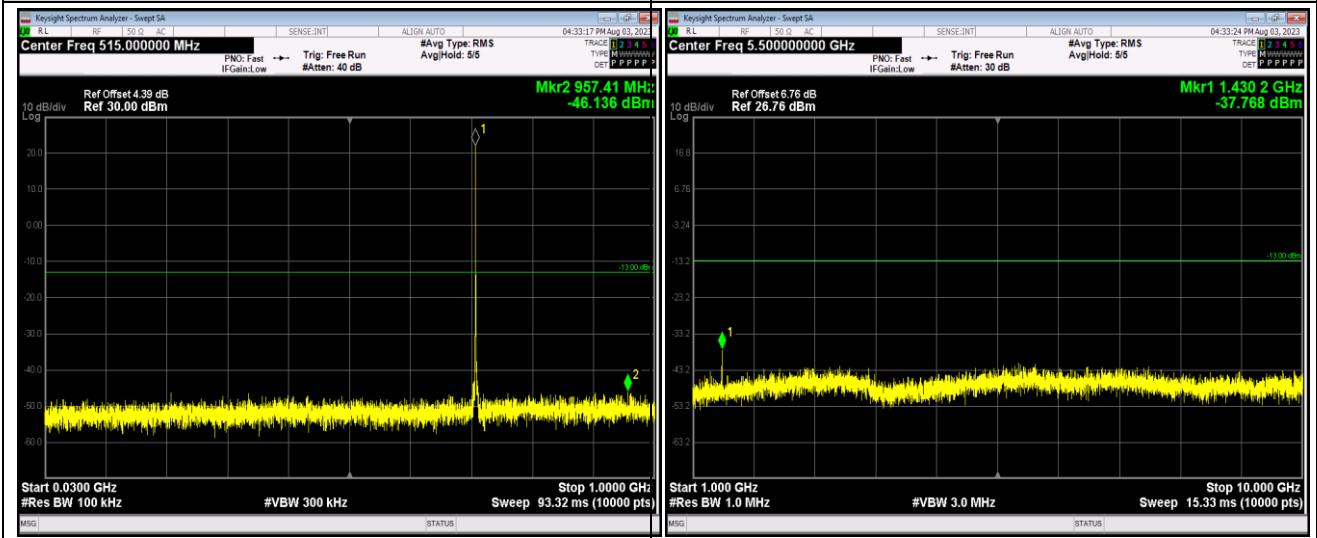

Band12-1.4MHz-QPSK-23173-1RB#0-Range1:30~1000MHz

Band12-1.4MHz-QPSK-23173-1RB#0-Range2:1000~10000MHz