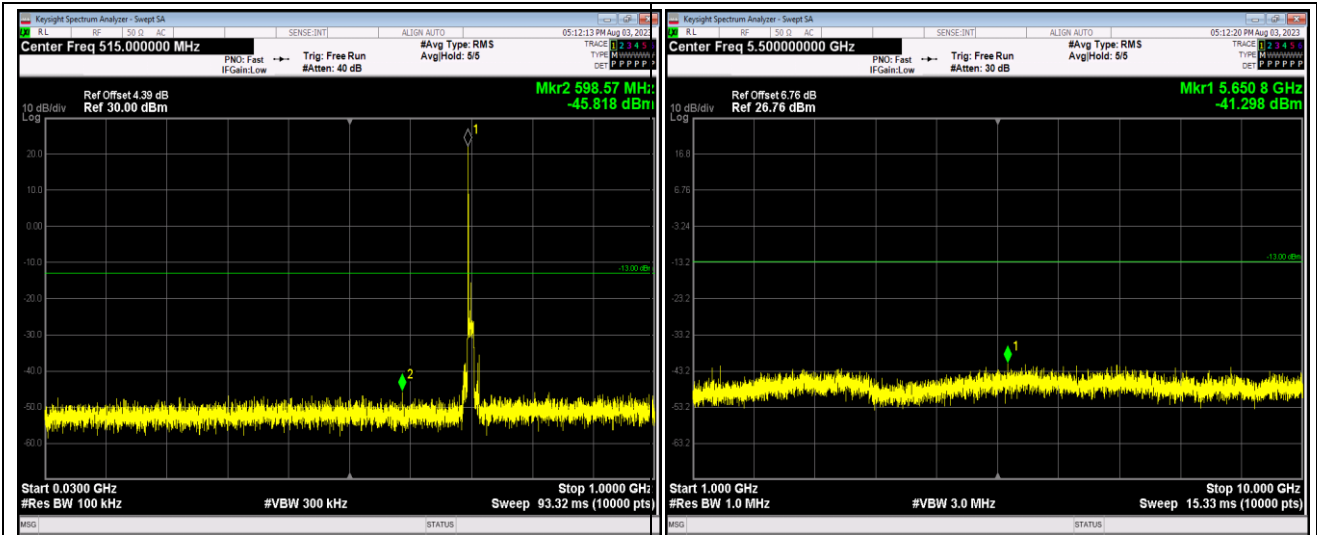

Band12-1.4MHz-64QAM-23017-1RB#0-Range2:1000
~10000MHz

Band12-1.4MHz-64QAM-23095-1RB#0-Range1:30
~1000MHz

Band12-1.4MHz-64QAM-23095-1RB#0-Range2:1000
~10000MHz

Band12-10MHz-QPSK-23130-1RB#0-Range1:30~1000MHz