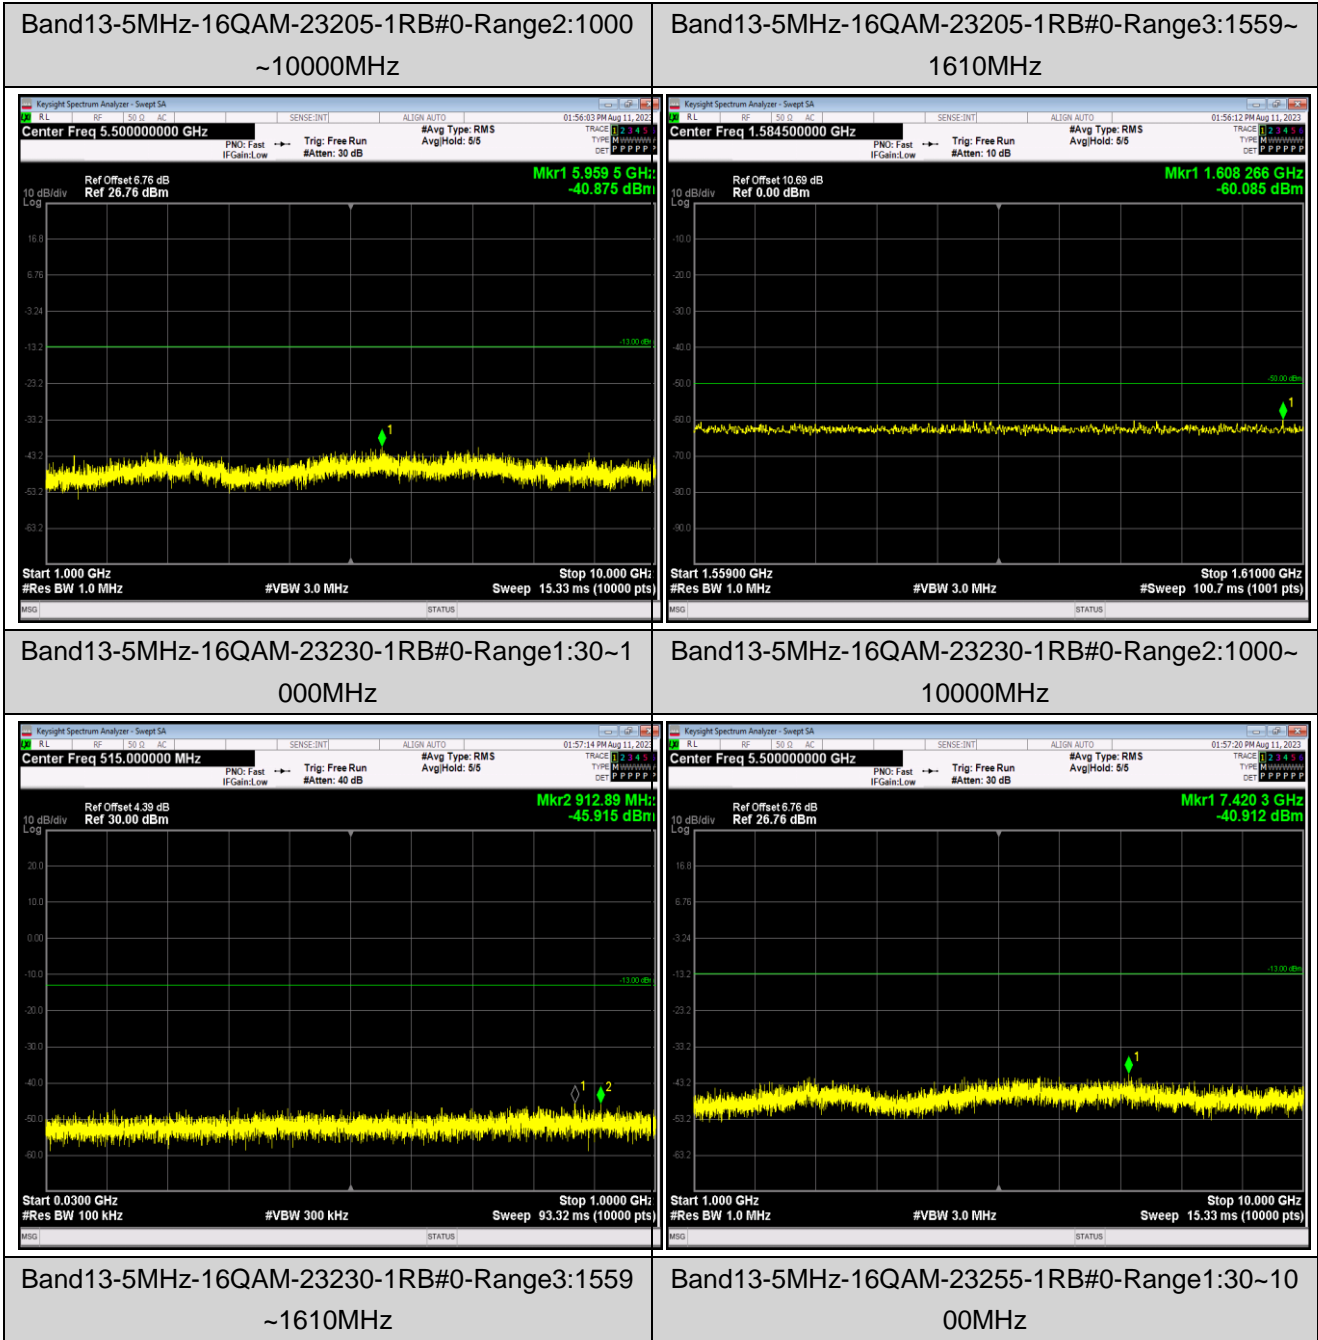

Band7-20MHz-16QAM-21350-1RB#0-Range1:30~1000MHz

Band7-20MHz-16QAM-21350-1RB#0-Range2:1000~26500MHz

Band7-20MHz-64QAM-20850-1RB#0-Range1:30~1000MHz

Band7-20MHz-64QAM-20850-1RB#0-Range2:1000~26500MHz

Band12-1.4MHz-QPSK-23095-1RB#0-Range1:30~1000MHz

Band12-10MHz-QPSK-23130-1RB#0-Range2:1000~10000MHz

Band12-10MHz-16QAM-23060-1RB#0-Range1:30~1000MHz

Band12-10MHz-16QAM-23060-1RB#0-Range2:1000~10000MHz

Band12-10MHz-64QAM-23095-1RB#0-Range1:30~1000MHz

Band12-10MHz-64QAM-23095-1RB#0-Range2:1000~10000MHz

Band12-10MHz-64QAM-23130-1RB#0-Range1:30~1000MHz

Band12-10MHz-64QAM-23130-1RB#0-Range2:1000~10000MHz

Band13-5MHz-QPSK-23255-1RB#0-Range1:30~1000MHz

Band13-5MHz-QPSK-23255-1RB#0-Range2:1000~10000MHz

Band13-5MHz-QPSK-23255-1RB#0-Range3:1559~1610MHz

Band13-5MHz-16QAM-23205-1RB#0-Range1:30~1000MHz

Band13-5MHz-16QAM-23255-1RB#0-Range2:1000~10000MHz

Band13-5MHz-16QAM-23255-1RB#0-Range3:1559~1610MHz

Band13-5MHz-64QAM-23205-1RB#0-Range1:30~1000MHz

Band13-5MHz-64QAM-23205-1RB#0-Range2:1000~10000MHz