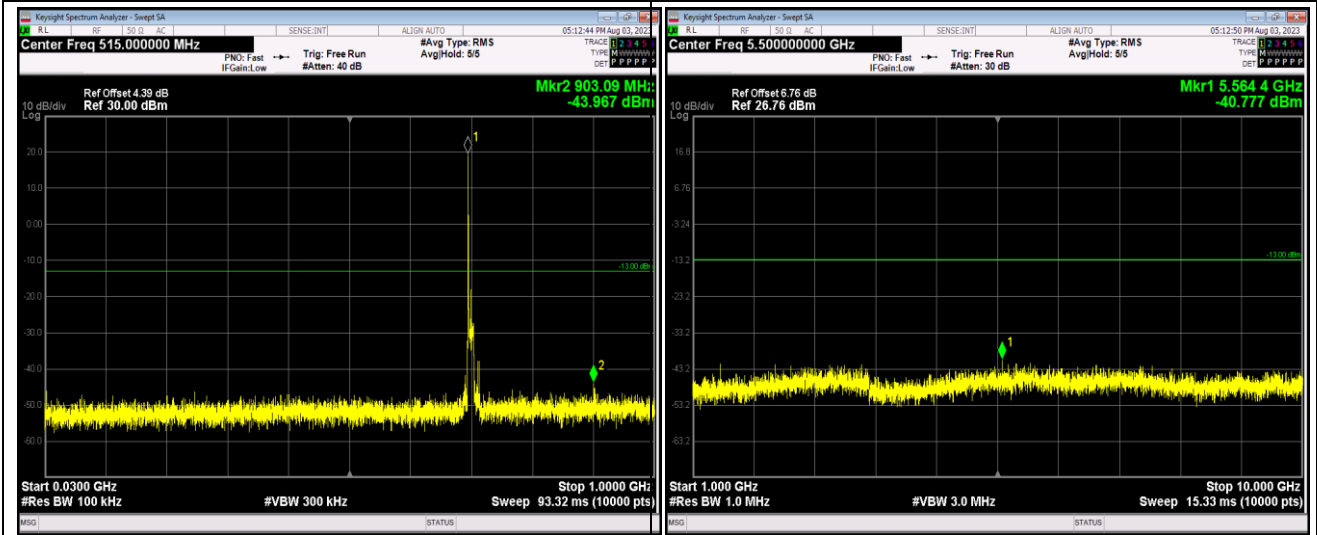

Band12-10MHz-QPSK-23130-1RB#0-Range2:1000~10000MHz

Band12-10MHz-16QAM-23060-1RB#0-Range1:30~1000MHz

Band12-10MHz-16QAM-23060-1RB#0-Range2:1000~10000MHz

Band12-10MHz-64QAM-23095-1RB#0-Range1:30~1000MHz

Band12-10MHz-64QAM-23095-1RB#0-Range2:1000~10000MHz