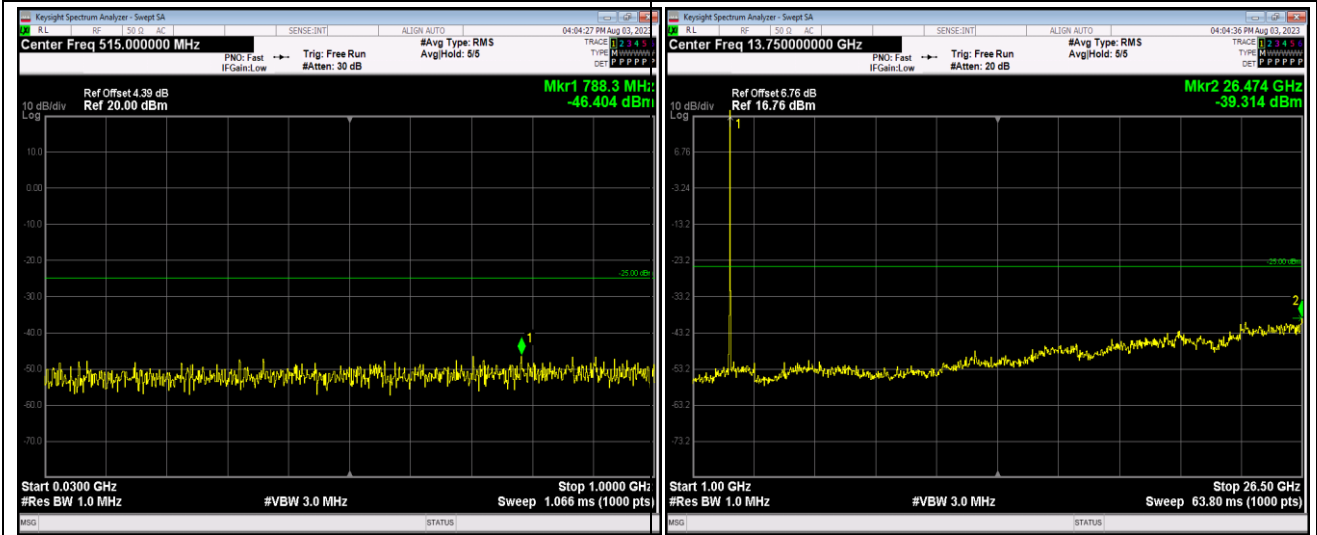

Band7-20MHz-16QAM-21350-1RB#0-Range1:30~1000MHz

Band7-20MHz-16QAM-21350-1RB#0-Range2:1000~26500MHz

Band7-20MHz-64QAM-20850-1RB#0-Range1:30~1000MHz

Band7-20MHz-64QAM-20850-1RB#0-Range2:1000~26500MHz

Band12-1.4MHz-QPSK-23095-1RB#0-Range1:30~1000MHz