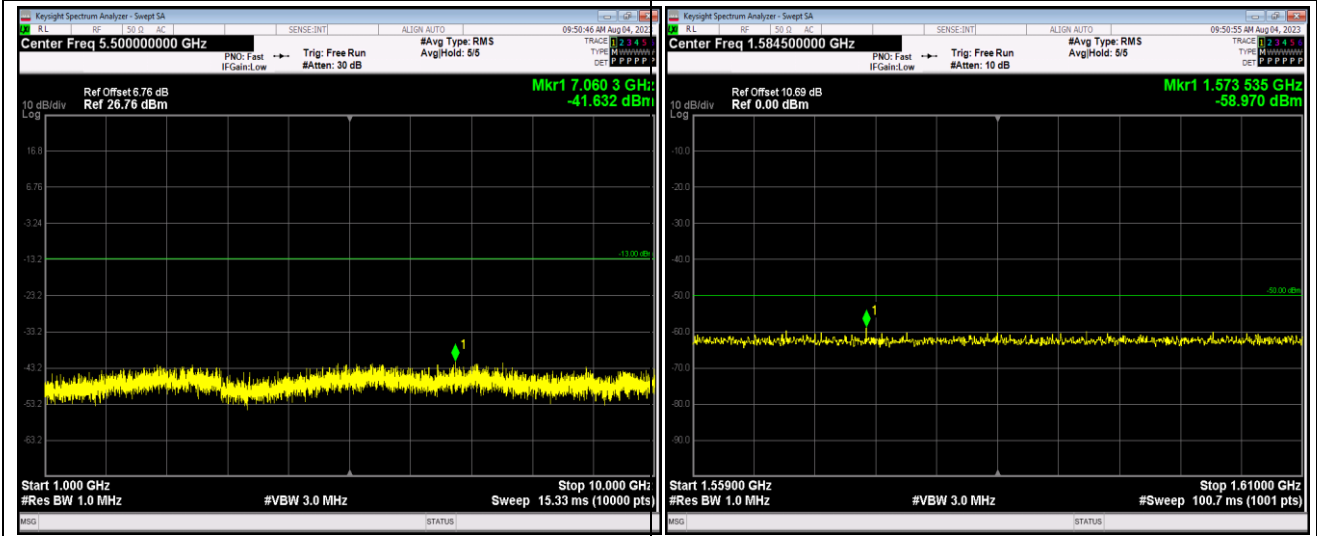

Band13-10MHz-QPSK-23230-1RB#0-Range2:1000~10000MHz

Band13-10MHz-QPSK-23230-1RB#0-Range3:1559~1610MHz