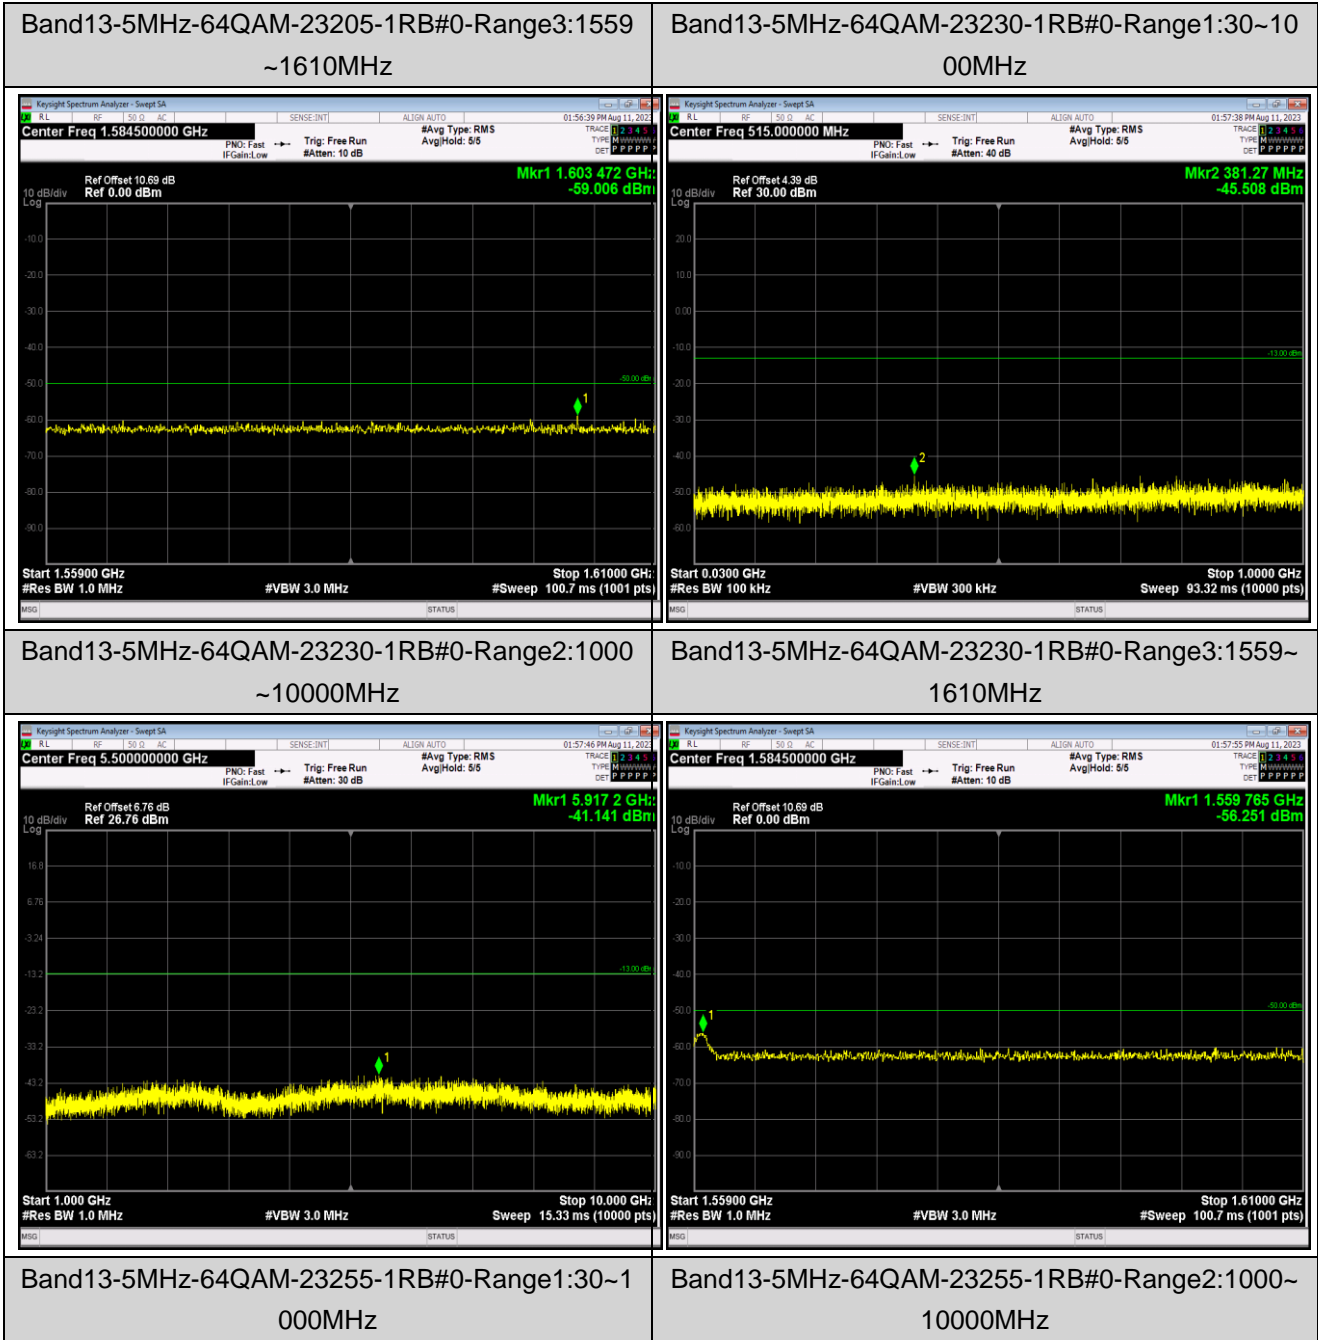

Band7-20MHz-16QAM-21350-1RB#0-Range1:30~1000MHz

Band7-20MHz-16QAM-21350-1RB#0-Range2:1000~26500MHz

Band7-20MHz-64QAM-20850-1RB#0-Range1:30~1000MHz

Band7-20MHz-64QAM-20850-1RB#0-Range2:1000~26500MHz

Band12-1.4MHz-QPSK-23095-1RB#0-Range1:30~1000MHz

Band12-10MHz-64QAM-23130-1RB#0-Range1:30~1000MHz

Band12-10MHz-64QAM-23130-1RB#0-Range2:1000~10000MHz

Band13-5MHz-QPSK-23255-1RB#0-Range1:30~1000MHz

Band13-5MHz-QPSK-23255-1RB#0-Range2:1000~10000MHz

Band13-5MHz-QPSK-23255-1RB#0-Range3:1559~1610MHz

Band13-5MHz-16QAM-23205-1RB#0-Range1:30~1000MHz

Band13-5MHz-16QAM-23255-1RB#0-Range2:1000~10000MHz

Band13-5MHz-16QAM-23255-1RB#0-Range3:1559~1610MHz

Band13-5MHz-64QAM-23205-1RB#0-Range1:30~1000MHz

Band13-5MHz-64QAM-23205-1RB#0-Range2:1000~10000MHz

Band13-5MHz-64QAM-23255-1RB#0-Range3:1559~1610MHz

Band13-10MHz-QPSK-23230-1RB#0-Range1:30~1000MHz

Band13-10MHz-QPSK-23230-1RB#0-Range2:1000~10000MHz

Band13-10MHz-QPSK-23230-1RB#0-Range3:1559~1610MHz

Band17-5MHz-QPSK-23755-1RB#0-Range1:30~1000MHz