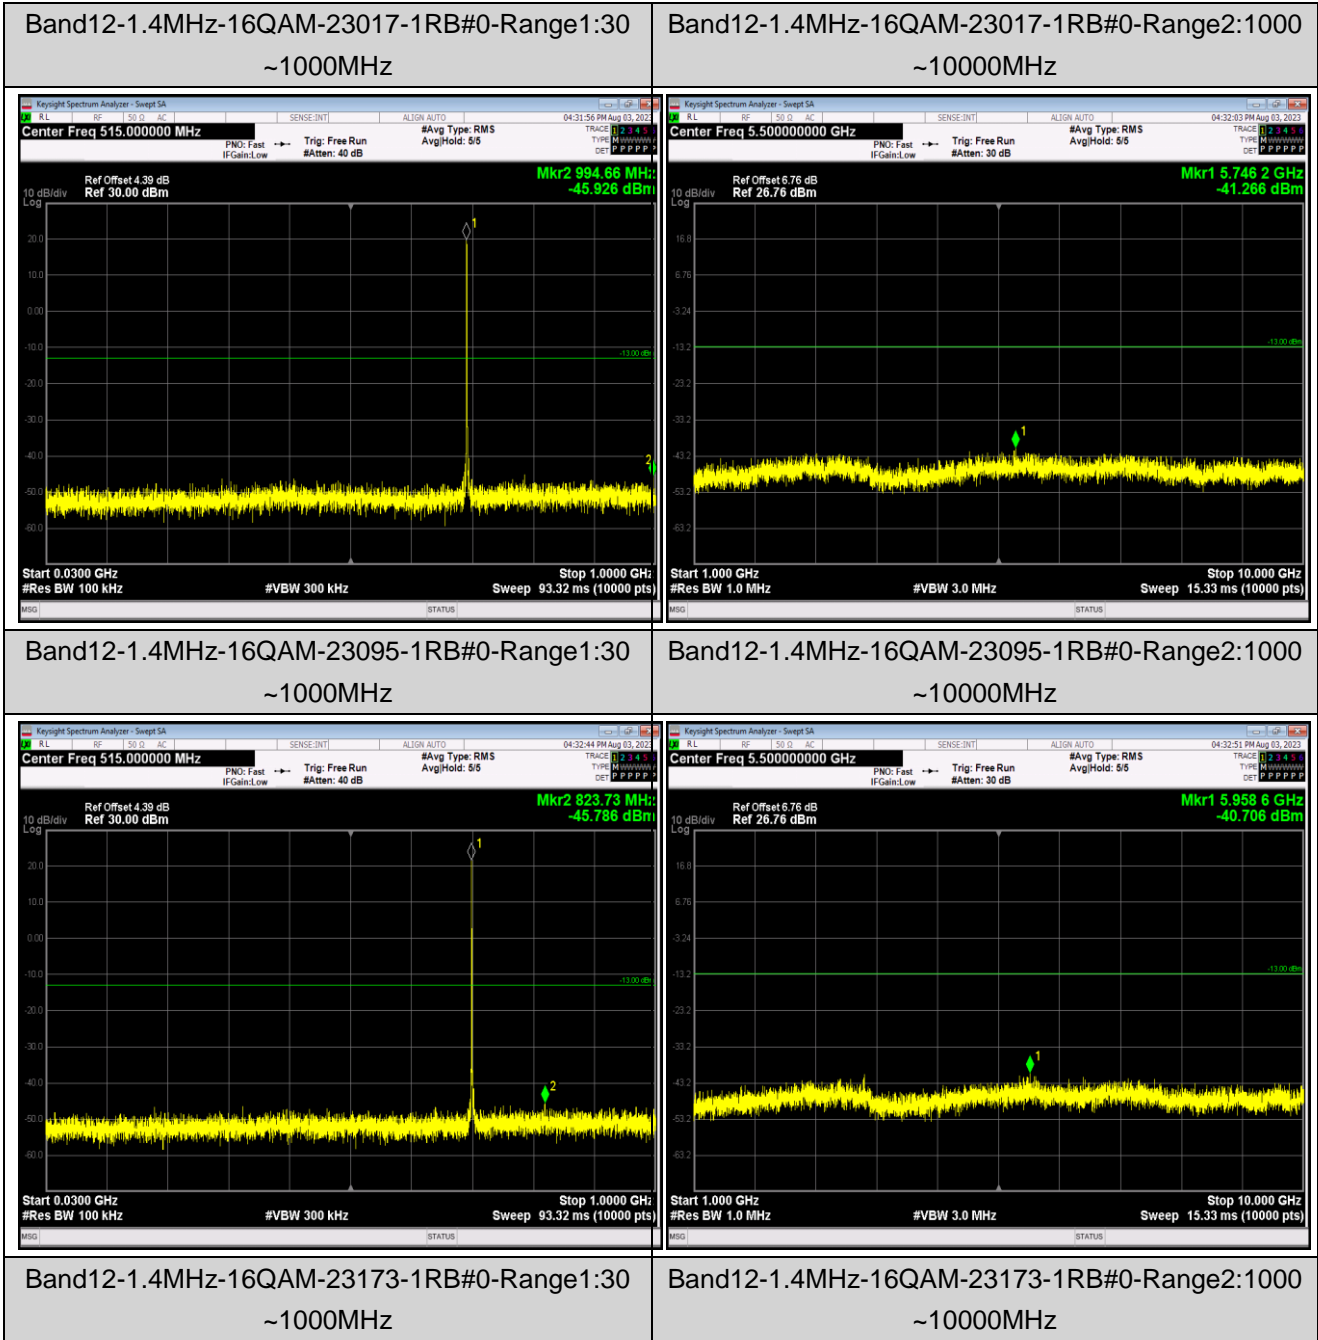

Band7-20MHz-16QAM-21350-1RB#0-Range1:30~1000MHz

Band7-20MHz-16QAM-21350-1RB#0-Range2:1000~26500MHz

Band7-20MHz-64QAM-20850-1RB#0-Range1:30~1000MHz

Band7-20MHz-64QAM-20850-1RB#0-Range2:1000~26500MHz

Band12-1.4MHz-QPSK-23095-1RB#0-Range1:30~1000MHz

Band12-1.4MHz-QPSK-23095-1RB#0-Range2:1000~10000MHz

Band12-1.4MHz-QPSK-23173-1RB#0-Range1:30~1000MHz

Band12-1.4MHz-QPSK-23173-1RB#0-Range2:1000~10000MHz

Band12-1.4MHz-64QAM-23017-1RB#0-Range1:30
~1000MHz

Band12-1.4MHz-64QAM-23017-1RB#0-Range2:1000
~10000MHz

Band12-1.4MHz-64QAM-23095-1RB#0-Range1:30
~1000MHz

Band12-1.4MHz-64QAM-23095-1RB#0-Range2:1000
~10000MHz

Band12-10MHz-QPSK-23130-1RB#0-Range1:30~1000MHz