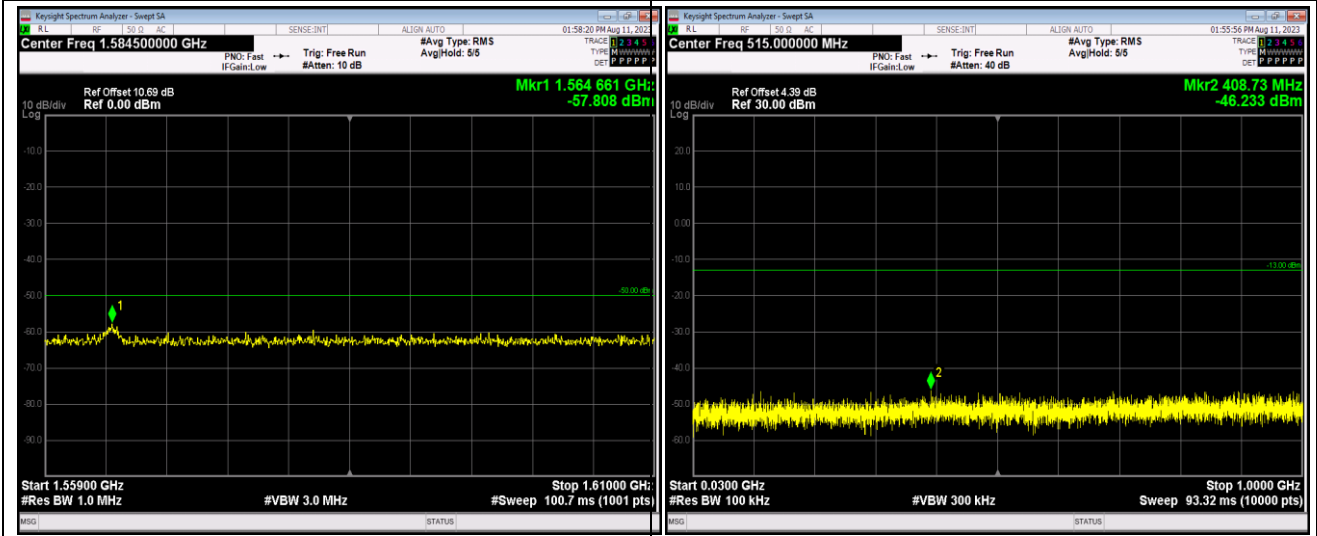

Band13-5MHz-QPSK-23255-1RB#0-Range3:1559~1610MHz

Band13-5MHz-16QAM-23205-1RB#0-Range1:30~1000MHz