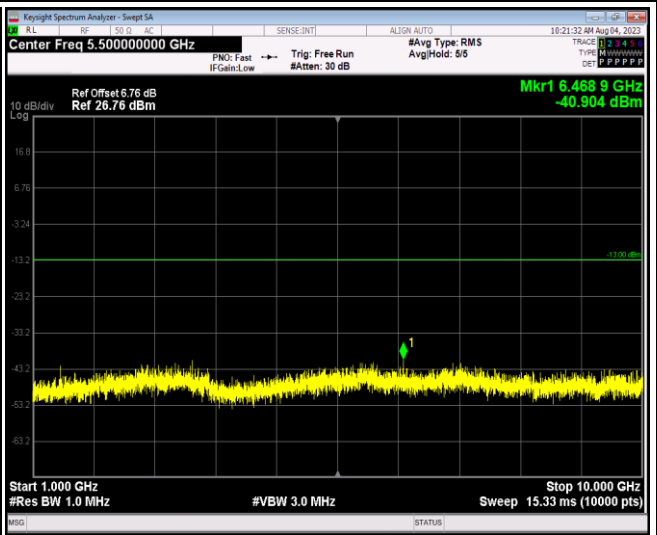

Band17-5MHz-QPSK-23790-1RB#0-Range2:1000~10000MHz

Band17-5MHz-QPSK-23755-1RB#0-Range2:1000~10000MHz