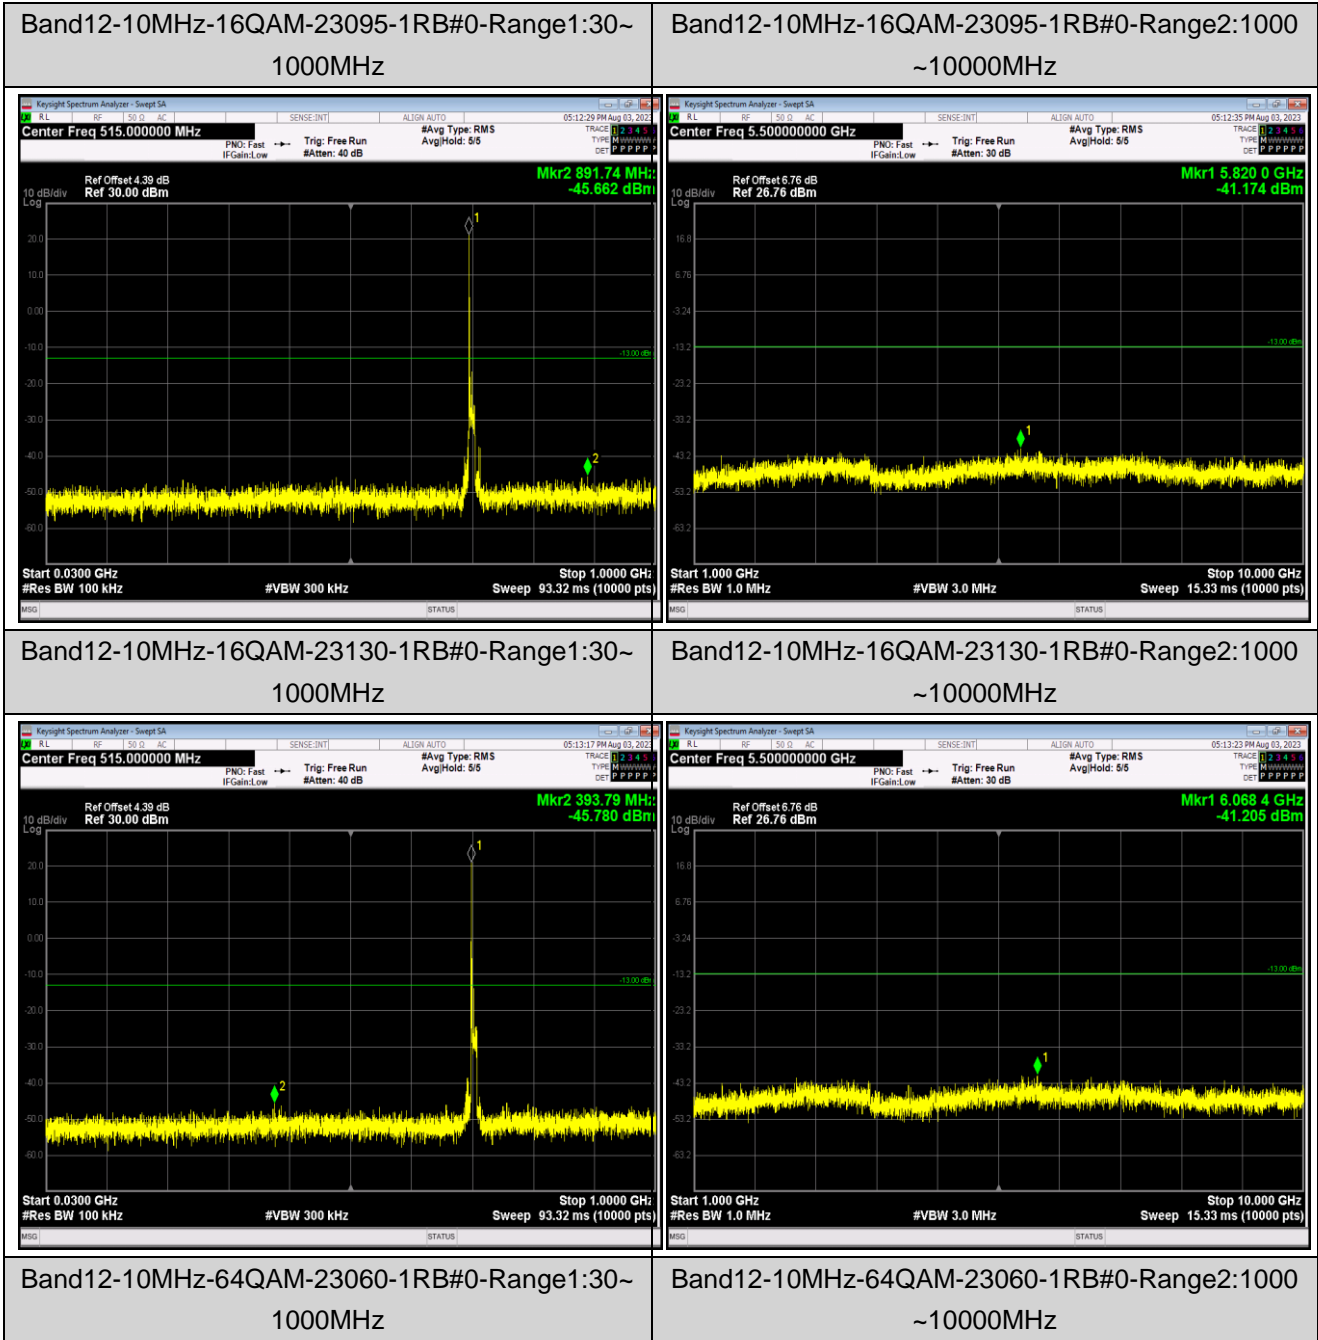

Band7-20MHz-16QAM-21350-1RB#0-Range1:30~1000MHz

Band7-20MHz-16QAM-21350-1RB#0-Range2:1000~26500MHz

Band7-20MHz-64QAM-20850-1RB#0-Range1:30~1000MHz

Band7-20MHz-64QAM-20850-1RB#0-Range2:1000~26500MHz

Band12-1.4MHz-QPSK-23095-1RB#0-Range1:30~1000MHz

Band12-1.4MHz-QPSK-23095-1RB#0-Range2:1000~10000MHz

Band12-1.4MHz-QPSK-23173-1RB#0-Range1:30~1000MHz

Band12-1.4MHz-QPSK-23173-1RB#0-Range2:1000~10000MHz

Band12-1.4MHz-64QAM-23017-1RB#0-Range1:30
~1000MHz

Band12-1.4MHz-64QAM-23017-1RB#0-Range2:1000
~10000MHz

Band12-1.4MHz-64QAM-23095-1RB#0-Range1:30
~1000MHz

Band12-1.4MHz-64QAM-23095-1RB#0-Range2:1000
~10000MHz

Band12-10MHz-QPSK-23130-1RB#0-Range1:30~1000MHz

Band12-10MHz-QPSK-23130-1RB#0-Range2:1000~10000MHz

Band12-10MHz-16QAM-23060-1RB#0-Range1:30~1000MHz

Band12-10MHz-16QAM-23060-1RB#0-Range2:1000~10000MHz

Band12-10MHz-64QAM-23095-1RB#0-Range1:30~1000MHz

Band12-10MHz-64QAM-23095-1RB#0-Range2:1000~10000MHz