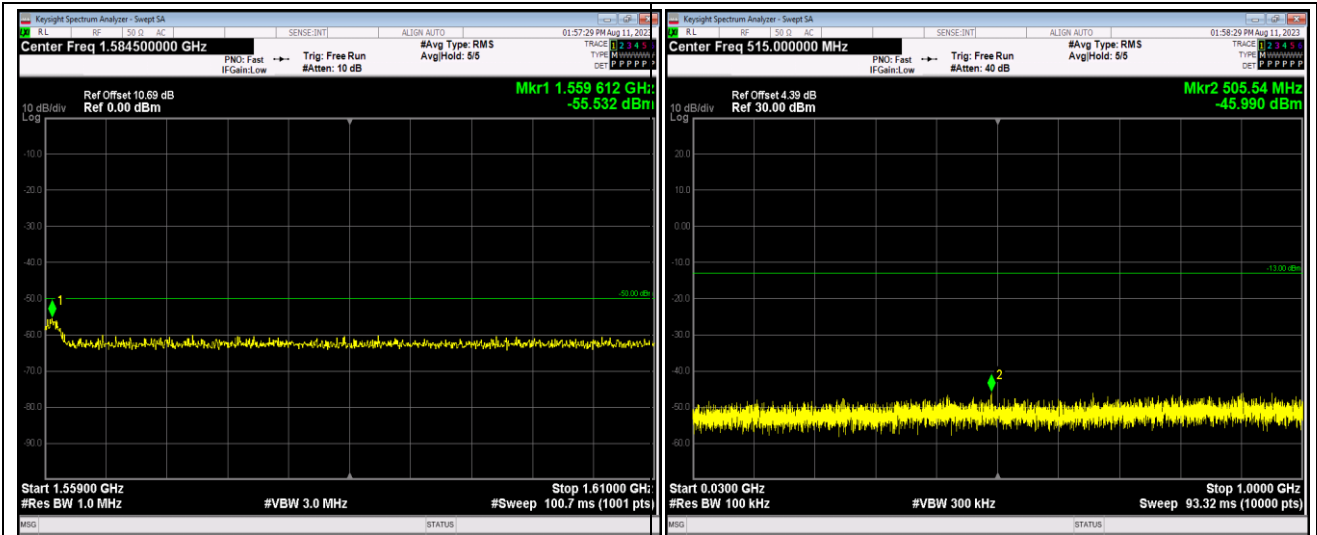

Band13-5MHz-16QAM-23255-1RB#0-Range3:1559~1610MHz

Band13-5MHz-16QAM-23255-1RB#0-Range2:1000~10000MHz