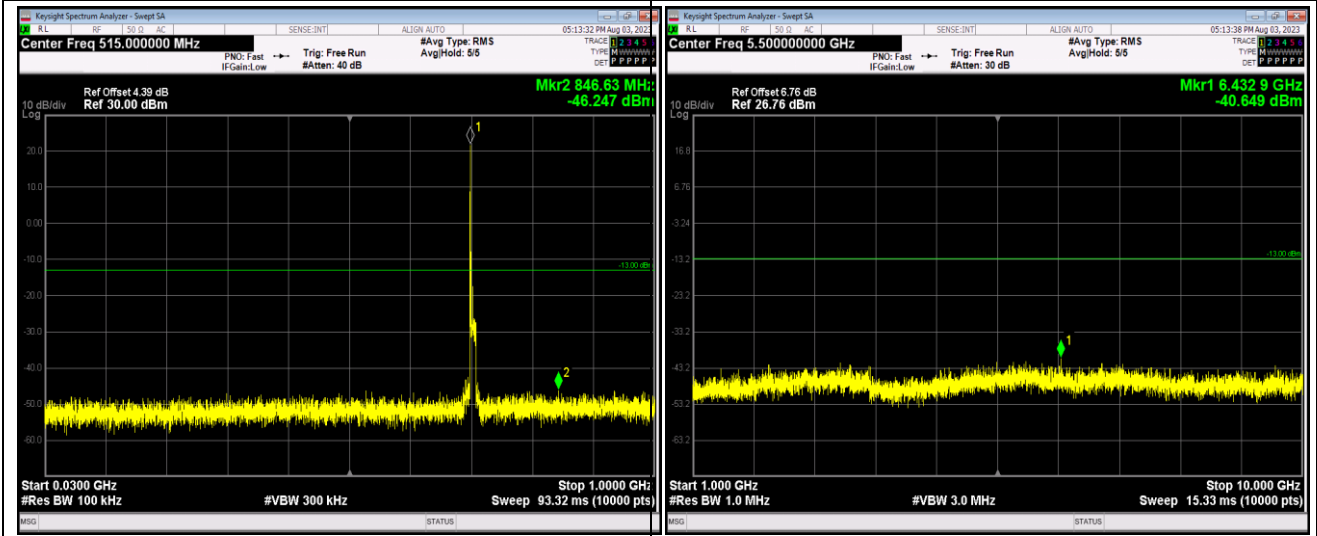

Band12-10MHz-64QAM-23130-1RB#0-Range1:30~1000MHz

Band12-10MHz-64QAM-23130-1RB#0-Range2:1000~10000MHz