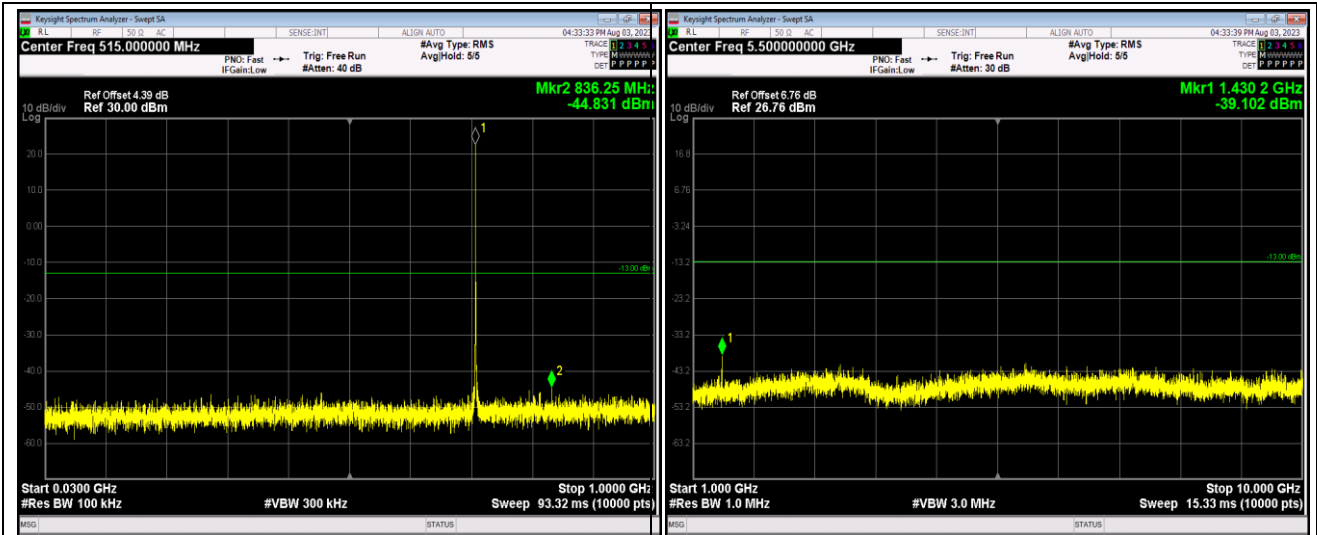

Band12-1.4MHz-QPSK-23095-1RB#0-Range2:1000~10000MHz

Band12-1.4MHz-QPSK-23173-1RB#0-Range1:30~1000MHz

Band12-1.4MHz-QPSK-23173-1RB#0-Range2:1000~10000MHz

Band12-1.4MHz-64QAM-23017-1RB#0-Range1:30
~1000MHz