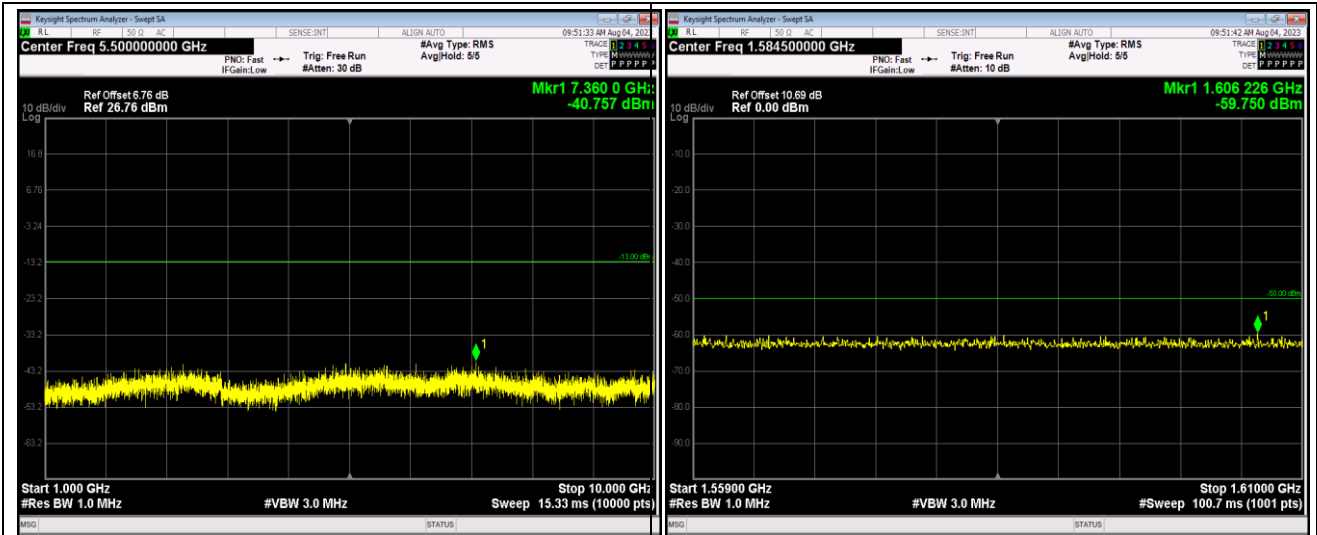

Band13-5MHz-64QAM-23255-1RB#0-Range3:1559~1610MHz

Band13-10MHz-QPSK-23230-1RB#0-Range1:30~1000MHz

Band13-10MHz-QPSK-23230-1RB#0-Range2:1000~10000MHz

Band13-10MHz-QPSK-23230-1RB#0-Range3:1559~1610MHz

Band17-5MHz-QPSK-23755-1RB#0-Range1:30~1000MHz