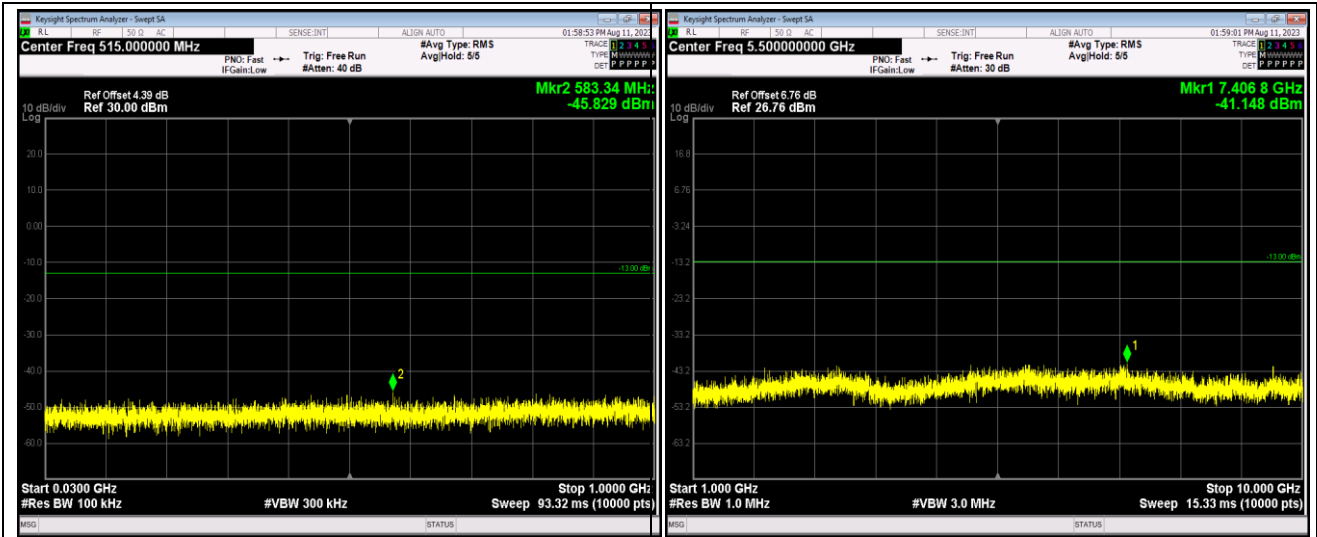

Band13-5MHz-16QAM-23205-1RB#0-Range1:30~1000MHz

Band13-5MHz-16QAM-23255-1RB#0-Range2:1000~10000MHz

Band13-5MHz-16QAM-23255-1RB#0-Range3:1559~1610MHz

Band13-5MHz-64QAM-23205-1RB#0-Range1:30~1000MHz

Band13-5MHz-64QAM-23205-1RB#0-Range2:1000~10000MHz