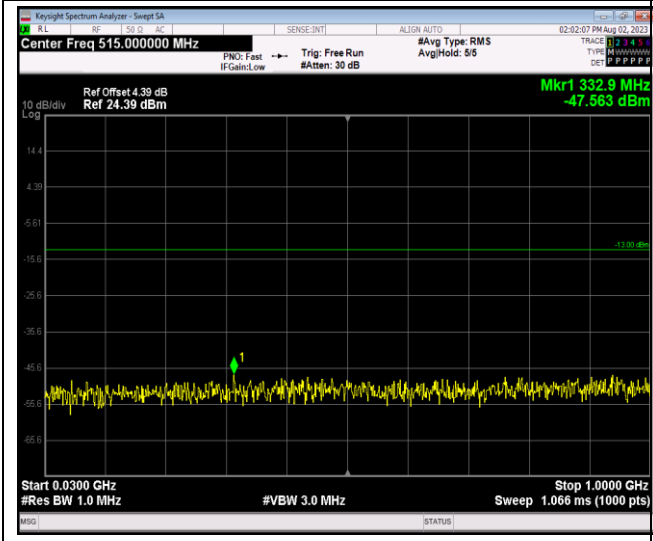

Project No.: JYTSZR2307044

Band4-20MHz-64QAM-20050-1RB#0-Range1:30~1000MHz

Band4-20MHz-64QAM-20050-1RB#0-Range2:1000~20000MHz

Band4-20MHz-64QAM-20175-1RB#0-Range1:30~1000MHz

Band4-20MHz-64QAM-20175-1RB#0-Range2:1000~20000MHz