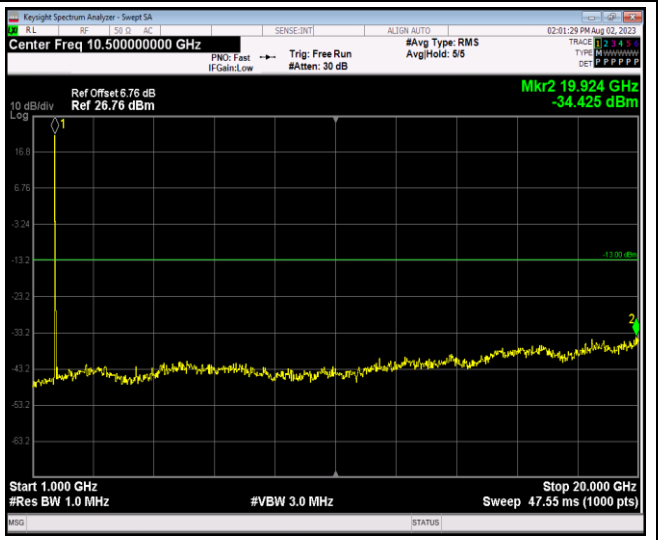

Project No.: JYTSZR2307044

Band4-20MHz-64QAM-20050-1RB#0-Range1:30~1000MHz

Band4-20MHz-64QAM-20050-1RB#0-Range2:1000~20000MHz

Band4-20MHz-64QAM-20175-1RB#0-Range1:30~1000MHz

Band4-20MHz-64QAM-20175-1RB#0-Range2:1000~20000MHz