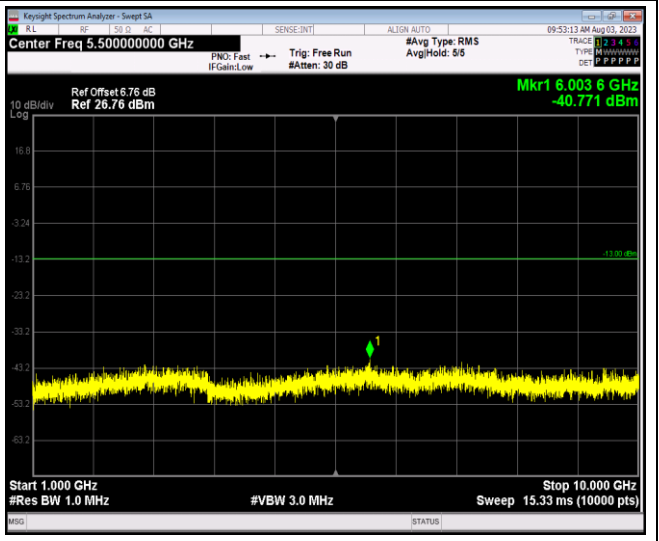

Band5-1.4MHz-16QAM-20407-1RB#0-Range2:1000~10000MHz

Project No.: JYTSZR2307044