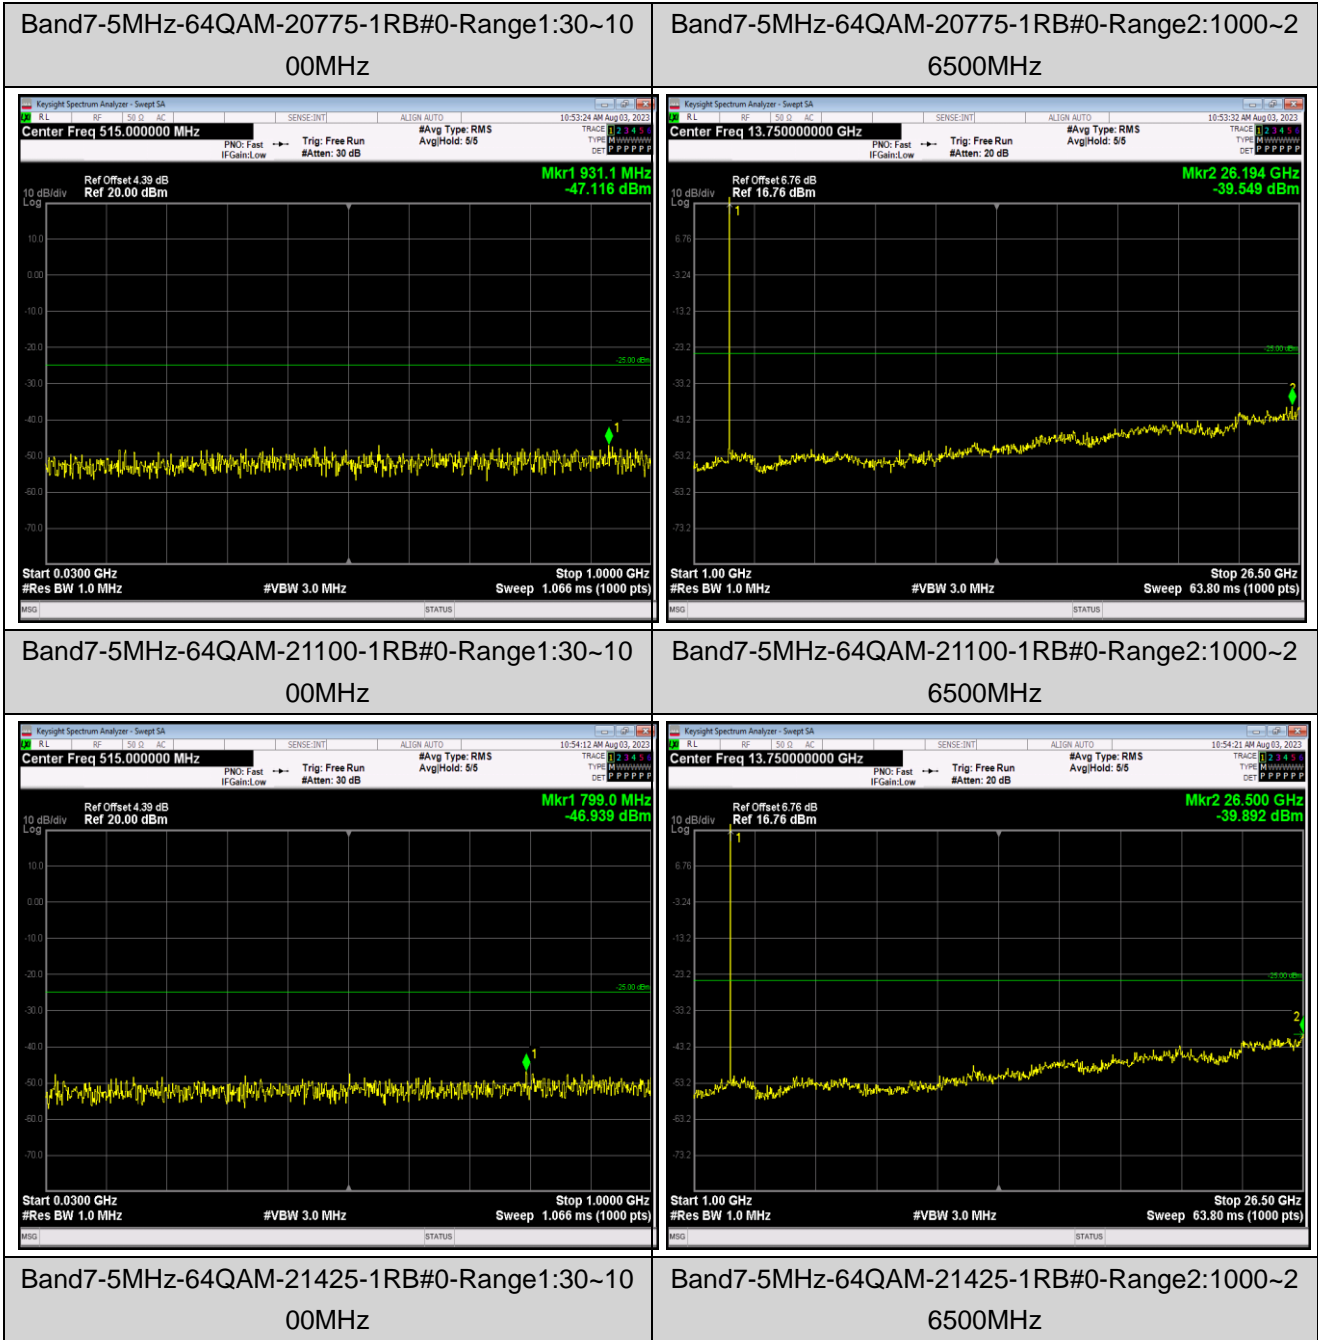

Band5-1.4MHz-64QAM-20643-1RB#0-Range1:30~1000MHz

Band5-1.4MHz-64QAM-20643-1RB#0-Range2:1000~10000MHz

Band5-10MHz-64QAM-20600-1RB#0-Range1:30~1000MHz

Band5-10MHz-64QAM-20600-1RB#0-Range2:1000~10000MHz

Band7-5MHz-QPSK-20775-1RB#0-Range1:30~1000MHz

Project No.: JYTSZR2307044

Band7-5MHz-16QAM-21100-1RB#0-Range1:30~1000MHz

Band7-5MHz-16QAM-21100-1RB#0-Range2:1000~26500MHz

Band7-5MHz-16QAM-21425-1RB#0-Range1:30~1000MHz

Band7-5MHz-16QAM-21425-1RB#0-Range2:1000~26500MHz

Band7-20MHz-QPSK-20850-1RB#0-Range1:30~1000MHz

Band7-20MHz-QPSK-20850-1RB#0-Range2:1000~26500MHz

Band7-20MHz-QPSK-21100-1RB#0-Range1:30~1000MHz

Band7-20MHz-QPSK-21100-1RB#0-Range2:1000~26500MHz