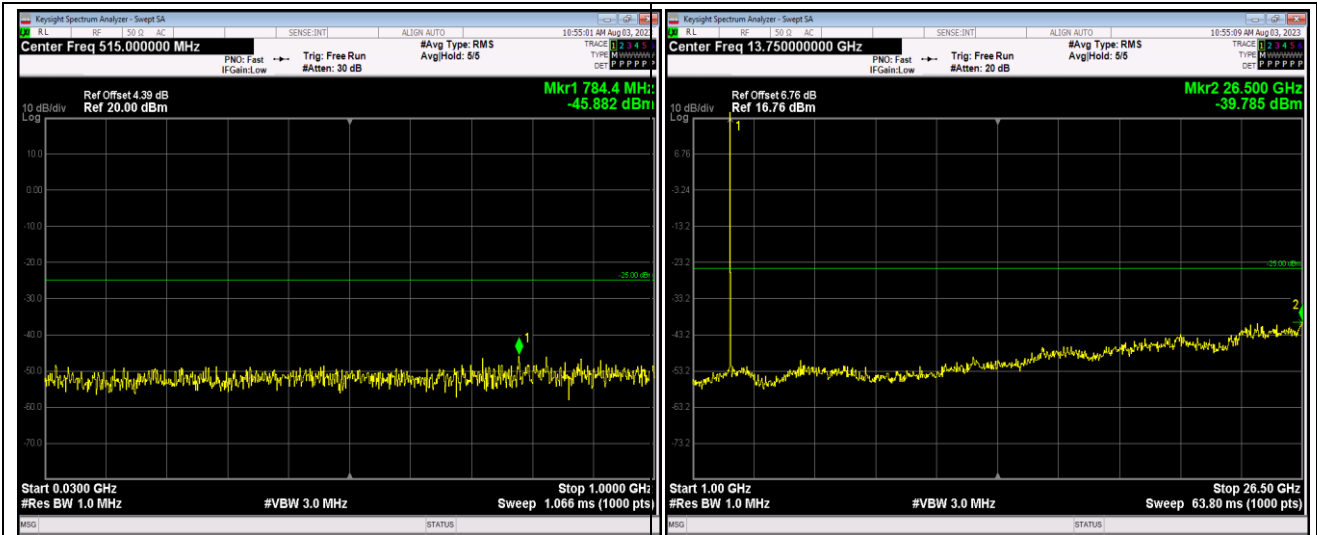

Project No.: JYTSZR2307044

Band7-5MHz-16QAM-21100-1RB#0-Range1:30~1000MHz

Band7-5MHz-16QAM-21100-1RB#0-Range2:1000~26500MHz

Band7-5MHz-16QAM-21425-1RB#0-Range1:30~1000MHz

Band7-5MHz-16QAM-21425-1RB#0-Range2:1000~26500MHz