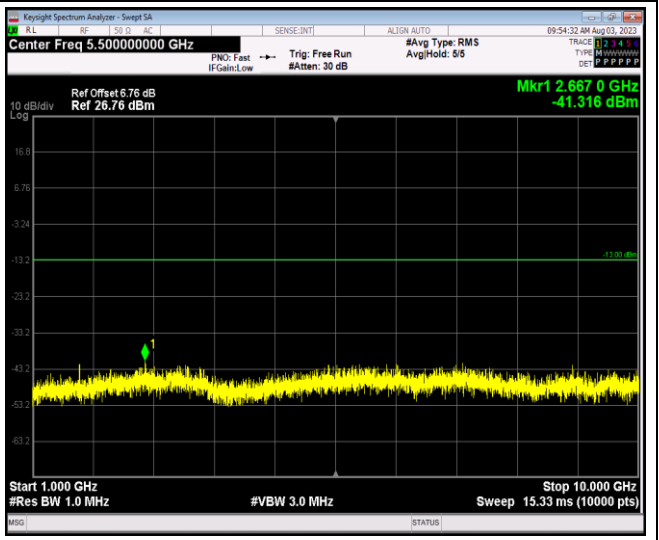

Project No.: JYTSZR2307044

Band5-1.4MHz-QPSK-20643-1RB#0-Range1:30~1000MHz

Band5-1.4MHz-QPSK-20643-1RB#0-Range2:1000~10000MHz

Band5-1.4MHz-16QAM-20407-1RB#0-Range1:30~1000MHz

Band5-1.4MHz-16QAM-20407-1RB#0-Range2:1000~10000MHz