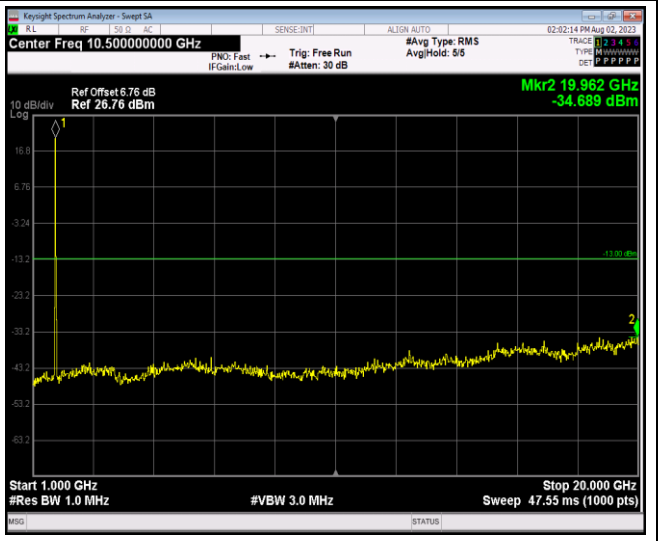

Band4-20MHz-64QAM-20175-1RB#0-Range2:1000~20000MHz

Project No.: JYTSZR2307044