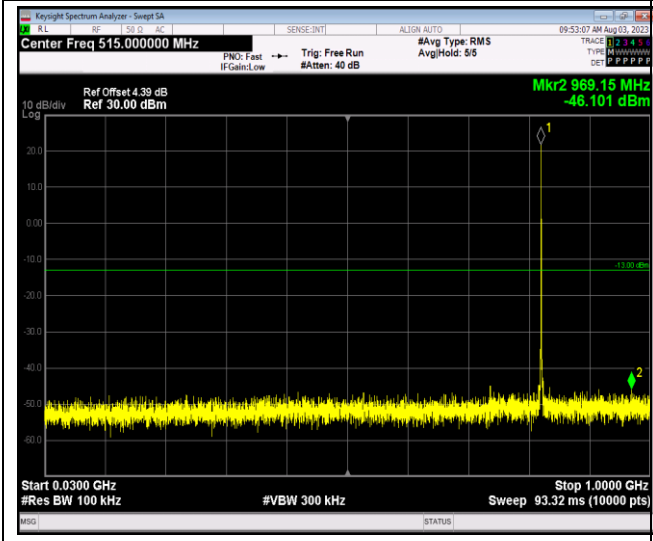

Project No.: JYTSZR2307044

Band5-1.4MHz-QPSK-20643-1RB#0-Range1:30~1000MHz

Band5-1.4MHz-QPSK-20643-1RB#0-Range2:1000~10000MHz

Band5-1.4MHz-16QAM-20407-1RB#0-Range1:30~1000MHz

Band5-1.4MHz-16QAM-20407-1RB#0-Range2:1000~10000MHz