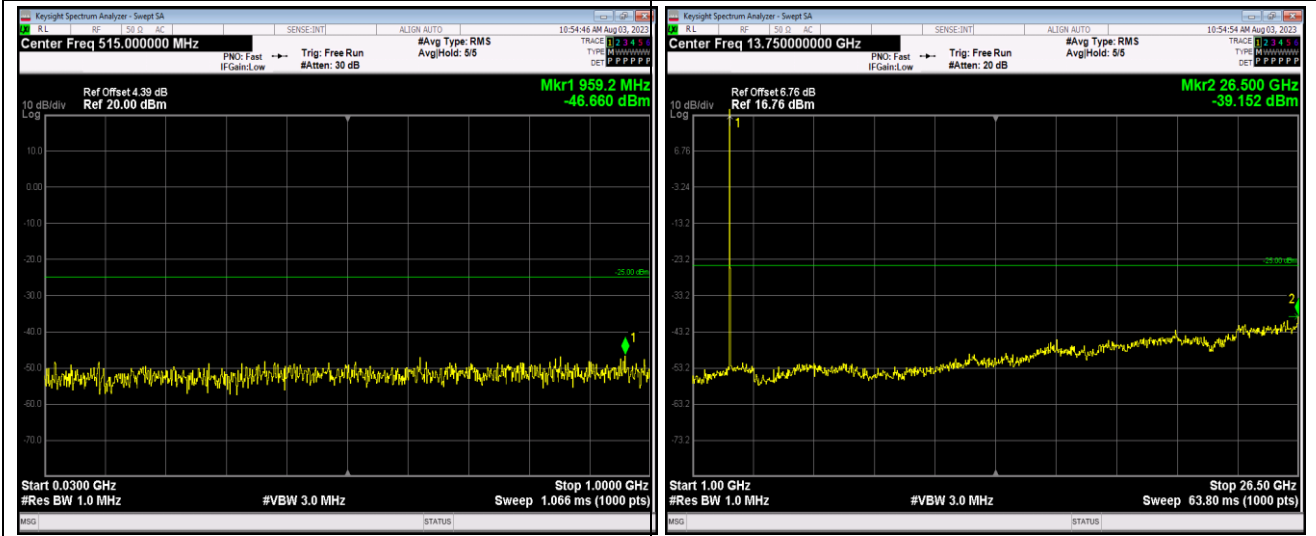

Project No.: JYTSZR2307044

Band7-5MHz-16QAM-21100-1RB#0-Range1:30~1000MHz

Band7-5MHz-16QAM-21100-1RB#0-Range2:1000~26500MHz

Band7-5MHz-16QAM-21425-1RB#0-Range1:30~1000MHz

Band7-5MHz-16QAM-21425-1RB#0-Range2:1000~26500MHz