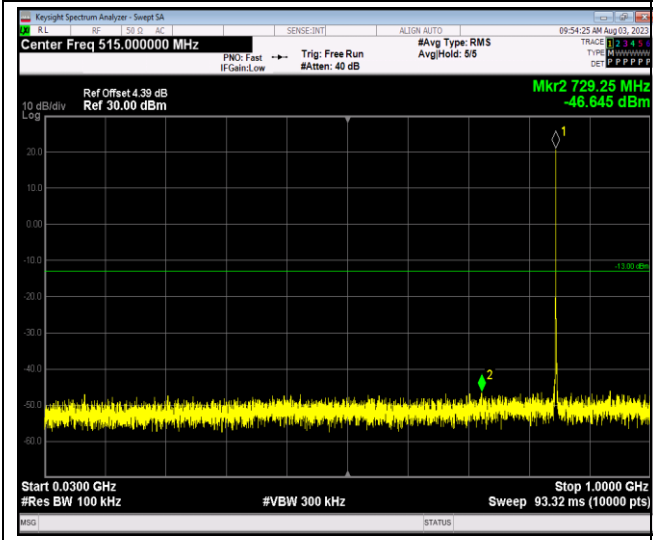

Project No.: JYTSZR2307044

Band5-1.4MHz-QPSK-20643-1RB#0-Range1:30~1000MHz

Band5-1.4MHz-QPSK-20643-1RB#0-Range2:1000~10000MHz

Band5-1.4MHz-16QAM-20407-1RB#0-Range1:30~1000MHz

Band5-1.4MHz-16QAM-20407-1RB#0-Range2:1000~10000MHz