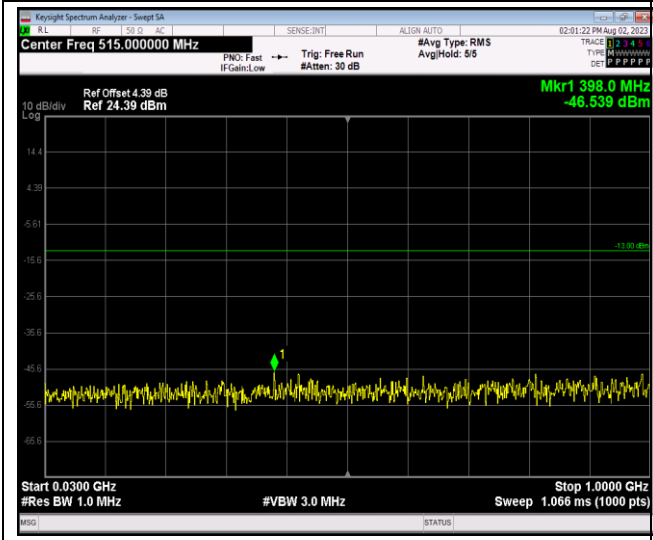

Project No.: JYTSZR2307044

Band4-20MHz-64QAM-20050-1RB#0-Range1:30~1000MHz

Band4-20MHz-64QAM-20050-1RB#0-Range2:1000~20000MHz

Band4-20MHz-64QAM-20175-1RB#0-Range1:30~1000MHz

Band4-20MHz-64QAM-20175-1RB#0-Range2:1000~20000MHz