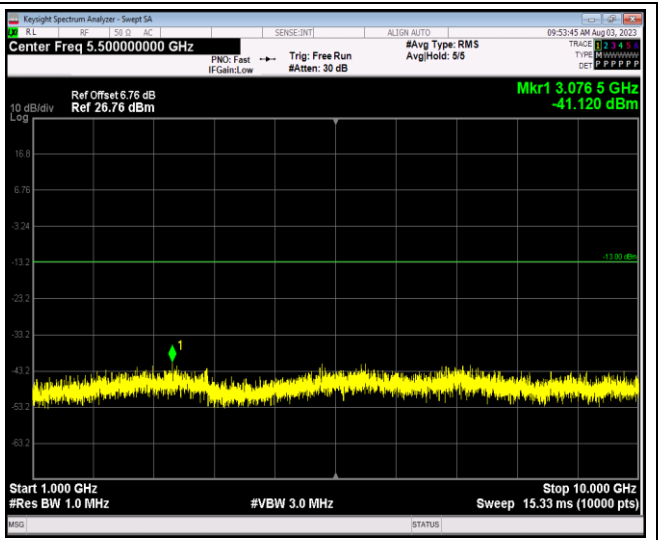

Project No.: JYTSZR2307044

Band5-1.4MHz-QPSK-20643-1RB#0-Range1:30~1000MHz

Band5-1.4MHz-QPSK-20643-1RB#0-Range2:1000~10000MHz

Band5-1.4MHz-16QAM-20407-1RB#0-Range1:30~1000MHz

Band5-1.4MHz-16QAM-20407-1RB#0-Range2:1000~10000MHz