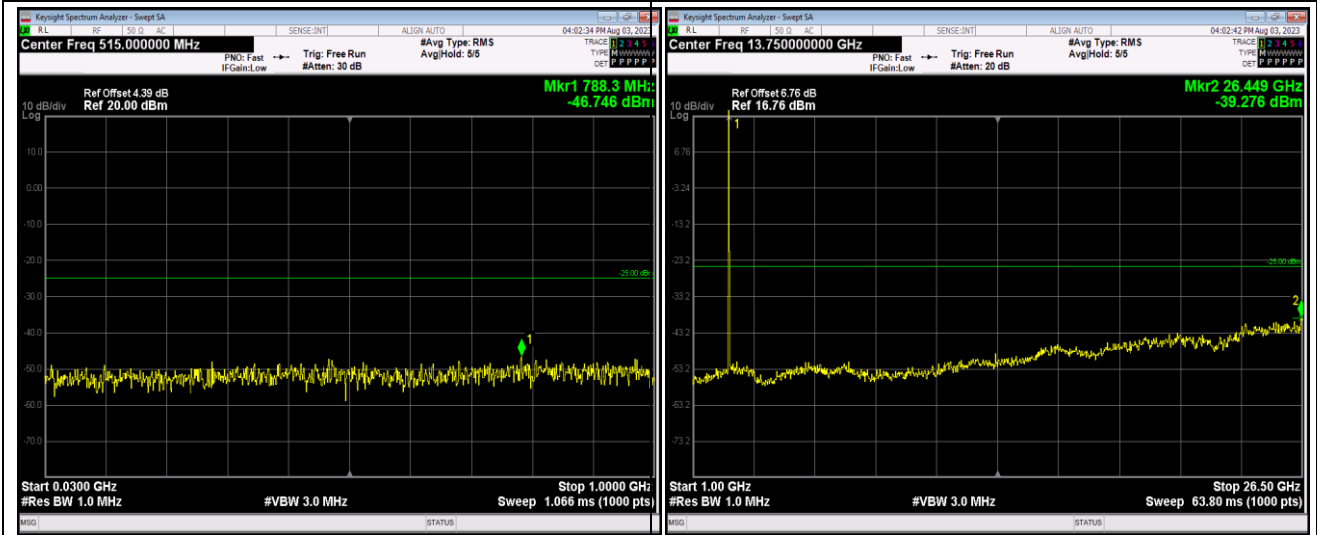

Band7-20MHz-QPSK-20850-1RB#0-Range1:30~1000MHz

Band7-20MHz-QPSK-20850-1RB#0-Range2:1000~26500MHz