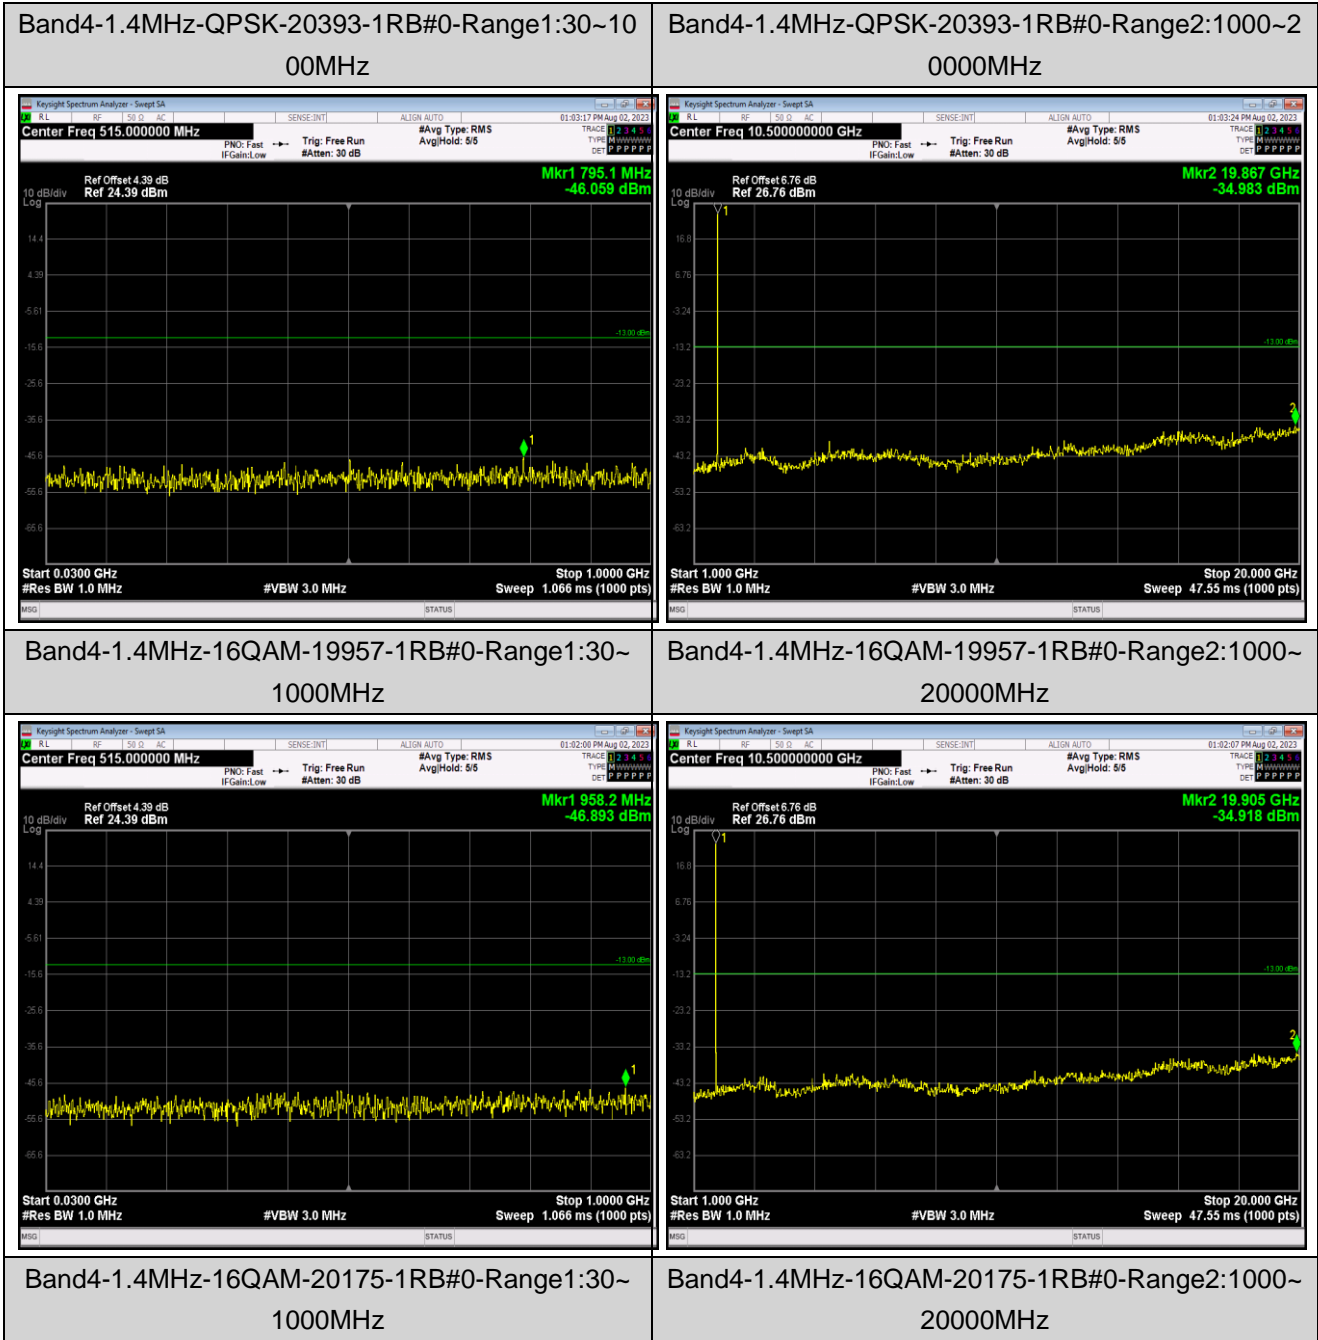

Band4-1.4MHz-QPSK-19957-1RB#0-Range1:30~1000MHz

Band4-1.4MHz-QPSK-19957-1RB#0-Range2:1000~20000MHz

Band4-1.4MHz-QPSK-20175-1RB#0-Range1:30~1000MHz

Band4-1.4MHz-QPSK-20175-1RB#0-Range2:1000~20000MHz

Band4-1.4MHz-16QAM-20393-1RB#0-Range1:30~1000MHz

Band4-1.4MHz-16QAM-20393-1RB#0-Range2:1000~20000MHz

Band4-1.4MHz-64QAM-19957-1RB#0-Range1:30~1000MHz

Band4-1.4MHz-64QAM-19957-1RB#0-Range2:1000~20000MHz