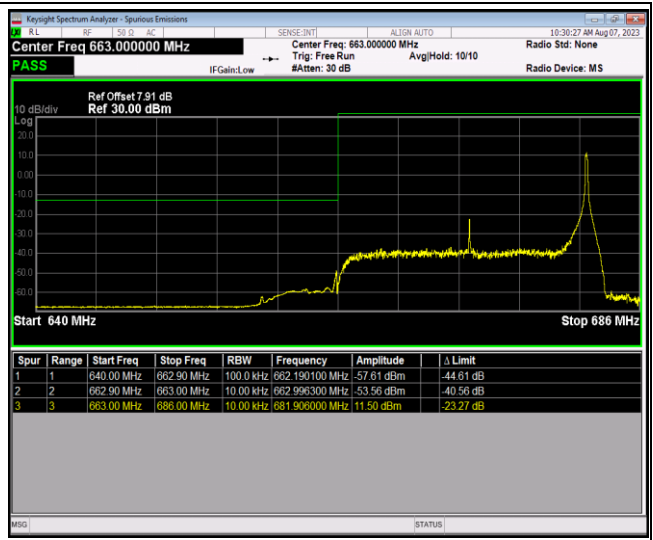

Band71-5MHz-64QAM-133147-25RB#0

Band71-5MHz-64QAM-133447-1RB#0

Band71-5MHz-64QAM-133447-1RB#24

Band71-5MHz-64QAM-133447-25RB#0

Band71-20MHz-QPSK-133222-1RB#0

Band71-20MHz-QPSK-133222-1RB#99

Band71-20MHz-QPSK-133222-100RB#0