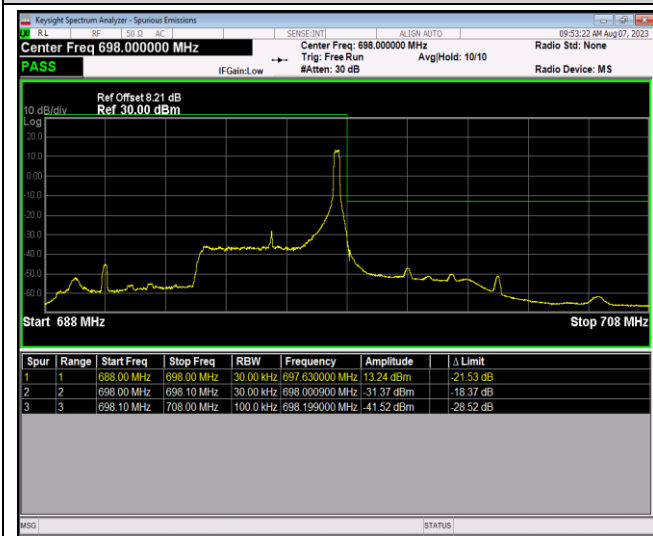

Band71-5MHz-64QAM-133147-25RB#0

Band71-5MHz-64QAM-133447-1RB#0

Band71-5MHz-64QAM-133447-1RB#24

Band71-5MHz-64QAM-133447-25RB#0

Band71-20MHz-QPSK-133222-1RB#0

Band71-20MHz-QPSK-133222-1RB#99

Band71-20MHz-QPSK-133222-100RB#0