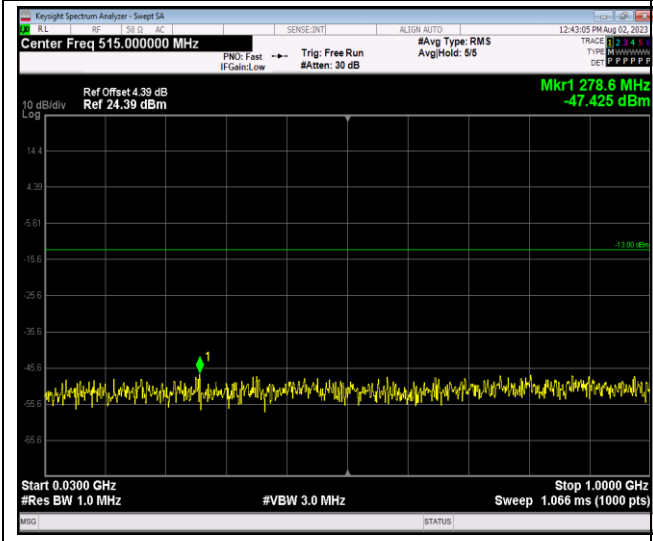

Project No.: JYTSZR2307044

Band2-1.4MHz-64QAM-19193-1RB#0-Range1:30~1000MHz

Band2-1.4MHz-64QAM-19193-1RB#0-Range2:1000~20000MHz

Band2-20MHz-QPSK-18700-1RB#0-Range1:30~1000MHz

Band2-20MHz-QPSK-18700-1RB#0-Range2:1000~20000MHz