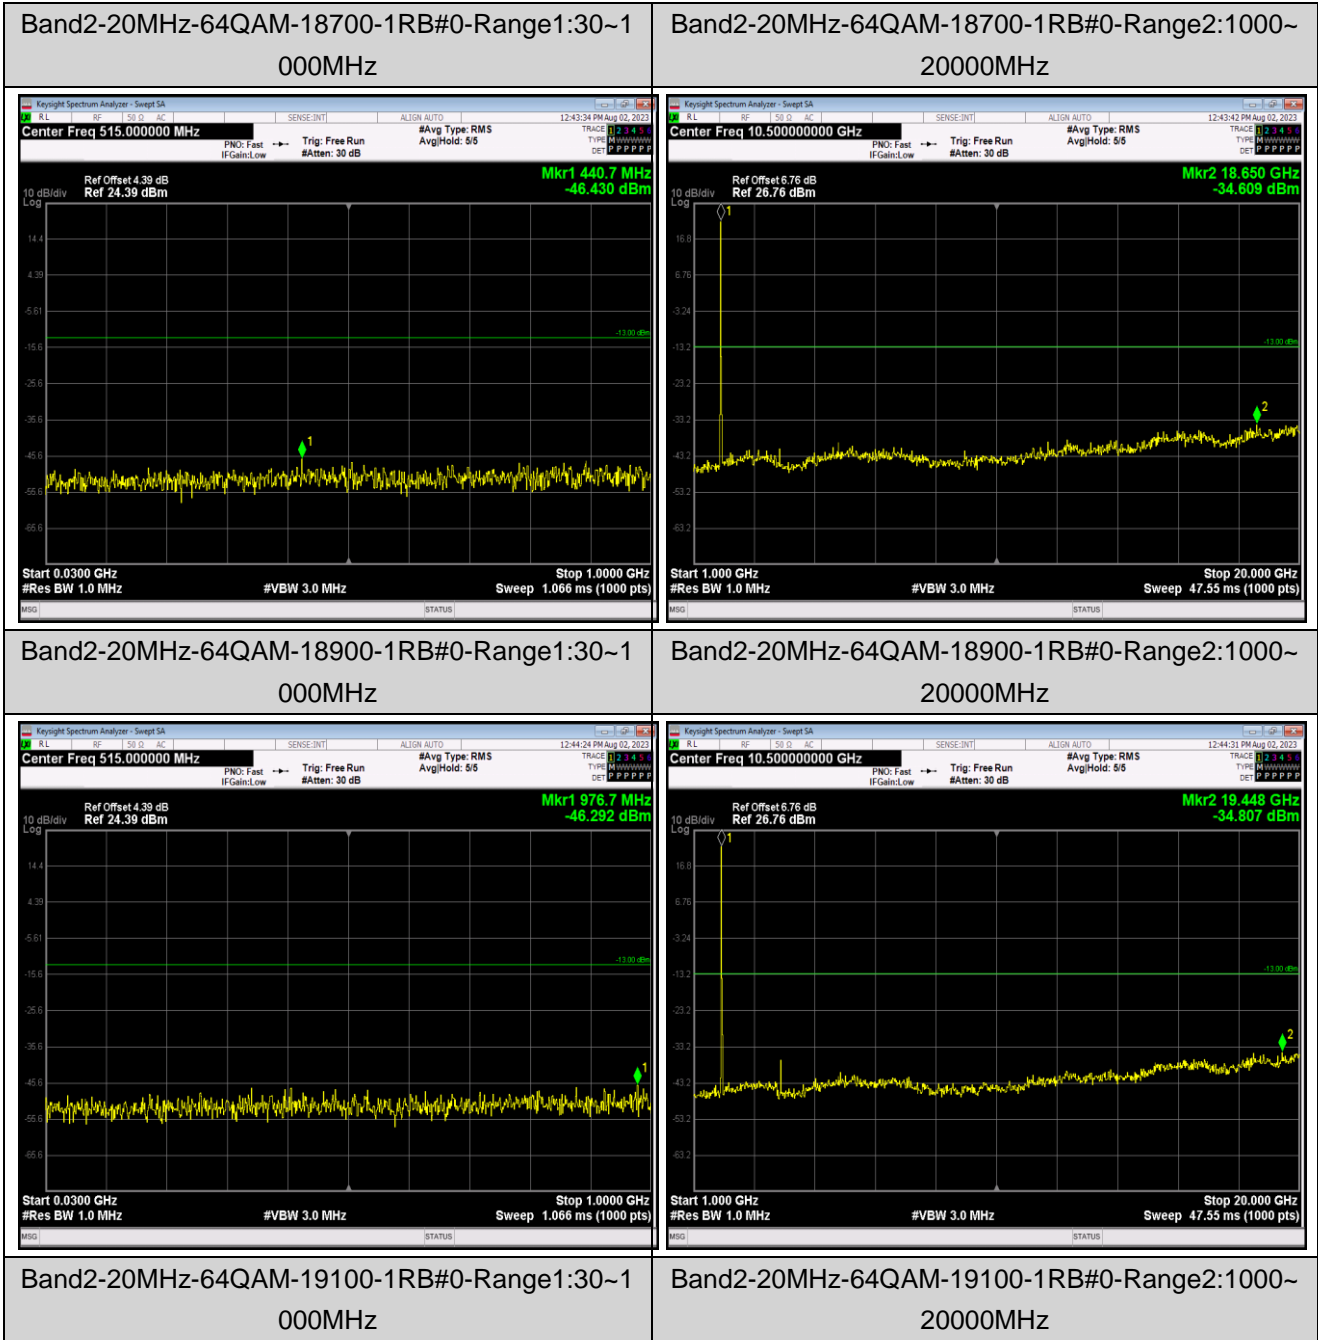

Project No.: JYTSZR2307044

Band2-20MHz-16QAM-18900-1RB#0-Range1:30~1000MHz

Band2-20MHz-16QAM-18900-1RB#0-Range2:1000~20000MHz

Band2-20MHz-16QAM-19100-1RB#0-Range1:30~1000MHz

Band2-20MHz-16QAM-19100-1RB#0-Range2:1000~20000MHz

Band4-1.4MHz-QPSK-19957-1RB#0-Range1:30~1000MHz

Band4-1.4MHz-QPSK-19957-1RB#0-Range2:1000~20000MHz

Band4-1.4MHz-QPSK-20175-1RB#0-Range1:30~1000MHz

Band4-1.4MHz-QPSK-20175-1RB#0-Range2:1000~20000MHz

Band4-1.4MHz-16QAM-20393-1RB#0-Range1:30~1000MHz