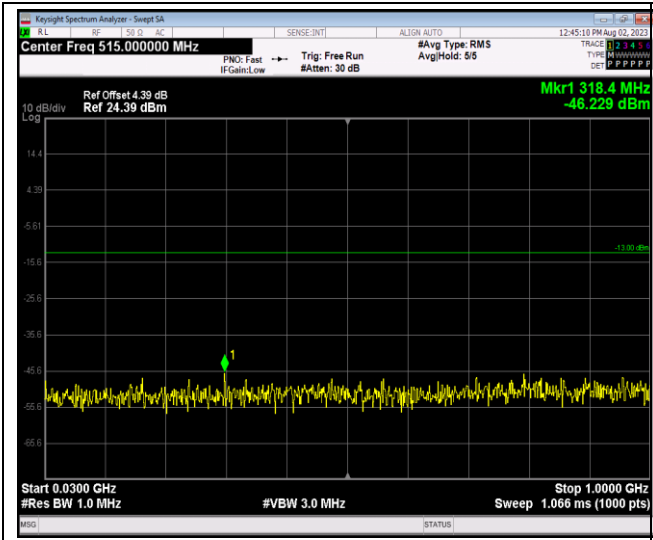

Project No.: JYTSZR2307044

Band2-20MHz-16QAM-18900-1RB#0-Range1:30~1000MHz

Band2-20MHz-16QAM-18900-1RB#0-Range2:1000~20000MHz

Band2-20MHz-16QAM-19100-1RB#0-Range1:30~1000MHz

Band2-20MHz-16QAM-19100-1RB#0-Range2:1000~20000MHz