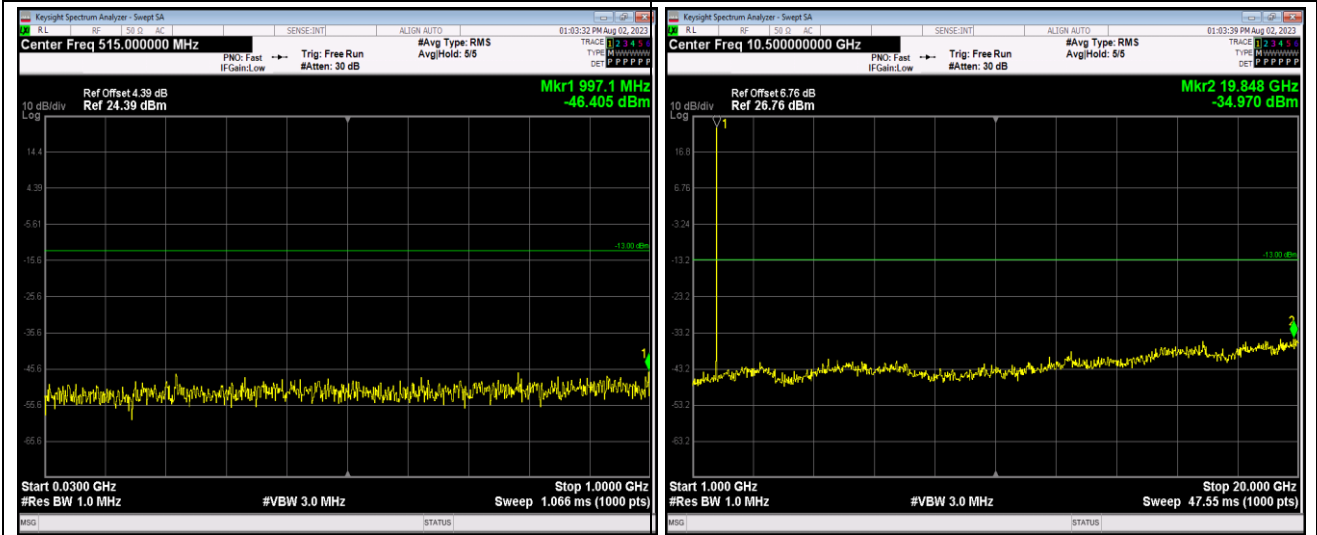

Band4-1.4MHz-16QAM-20393-1RB#0-Range1:30~1000MHz

Band4-1.4MHz-16QAM-20393-1RB#0-Range2:1000~20000MHz