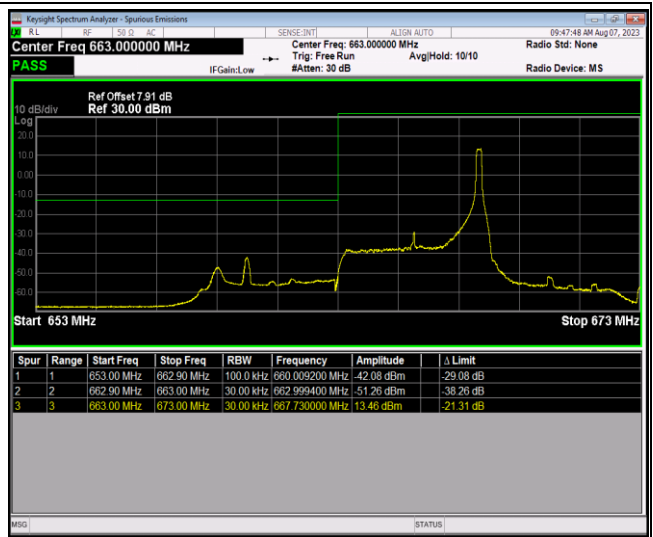

Band71-5MHz-64QAM-133147-25RB#0

Band71-5MHz-64QAM-133447-1RB#0

Band71-5MHz-64QAM-133447-1RB#24

Band71-5MHz-64QAM-133447-25RB#0

Band71-20MHz-QPSK-133222-1RB#0

Band71-20MHz-QPSK-133222-1RB#99

Band71-20MHz-QPSK-133222-100RB#0