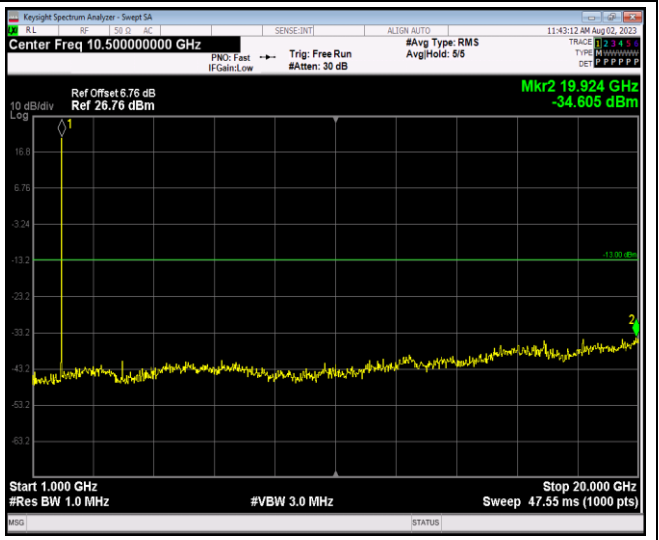

Project No.: JYTSZR2307044

Band2-1.4MHz-64QAM-19193-1RB#0-Range1:30~1000MHz

Band2-1.4MHz-64QAM-19193-1RB#0-Range2:1000~20000MHz

Band2-20MHz-QPSK-18700-1RB#0-Range1:30~1000MHz

Band2-20MHz-QPSK-18700-1RB#0-Range2:1000~20000MHz