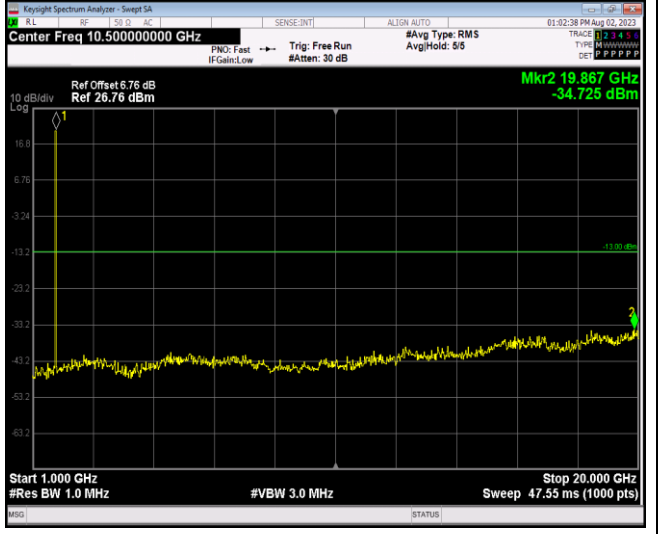

Band4-1.4MHz-QPSK-20175-1RB#0-Range2:1000~20000MHz