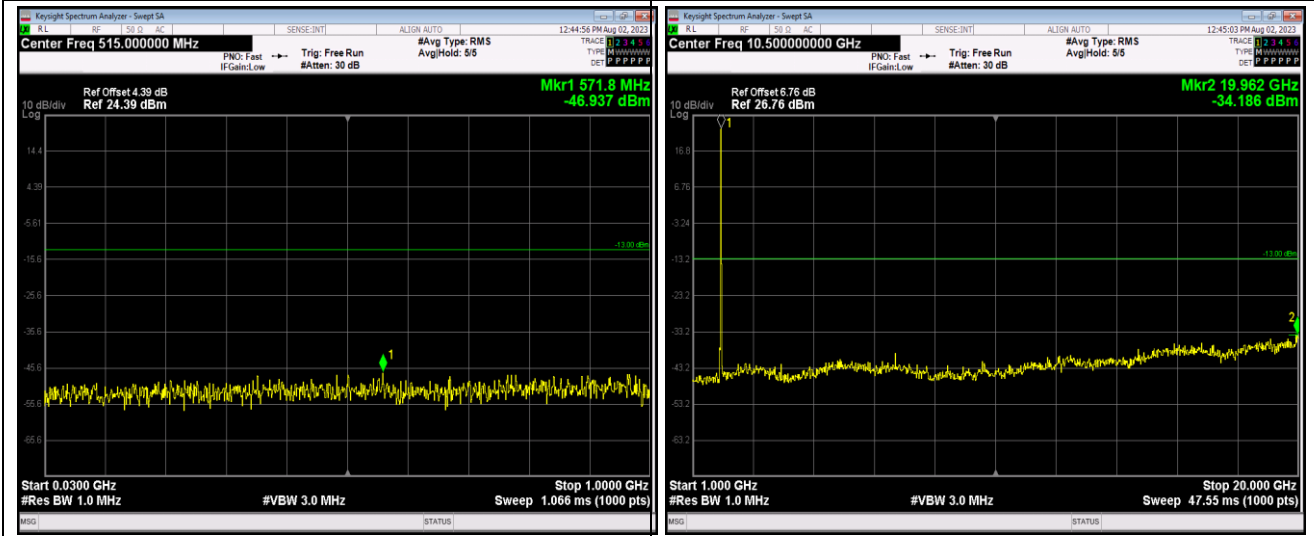

Project No.: JYTSZR2307044

Band2-20MHz-16QAM-18900-1RB#0-Range1:30~1000MHz

Band2-20MHz-16QAM-18900-1RB#0-Range2:1000~20000MHz

Band2-20MHz-16QAM-19100-1RB#0-Range1:30~1000MHz

Band2-20MHz-16QAM-19100-1RB#0-Range2:1000~20000MHz