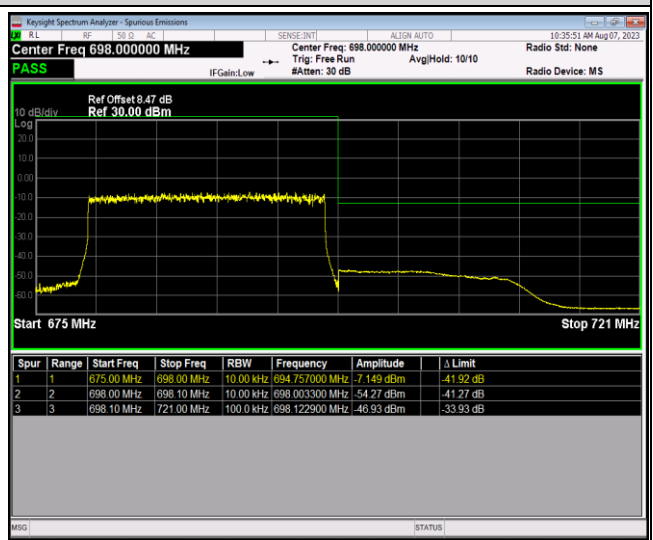

Band71-20MHz-QPSK-133372-1RB#0

Band71-20MHz-QPSK-133372-1RB#99

Band71-20MHz-QPSK-133372-100RB#0

Band71-20MHz-16QAM-133222-1RB#0

Band71-20MHz-16QAM-133222-1RB#99

Band71-20MHz-16QAM-133222-100RB#0

Band71-20MHz-16QAM-133372-1RB#0