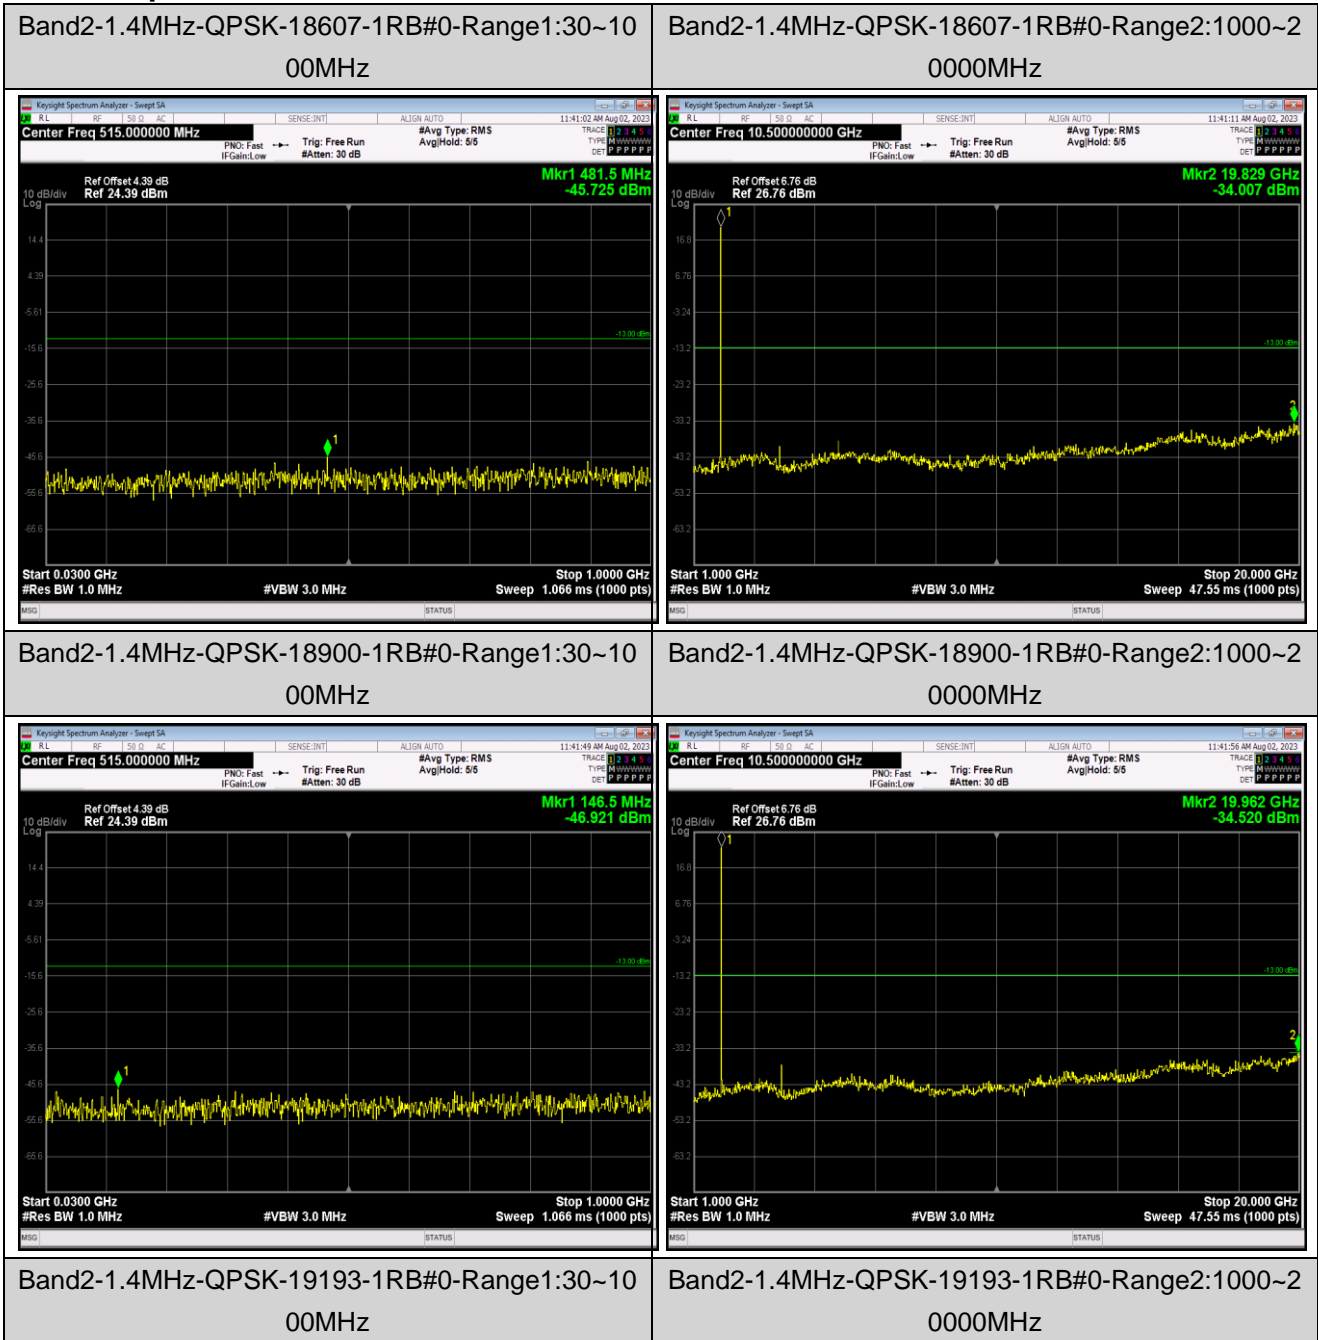

Test Graphs