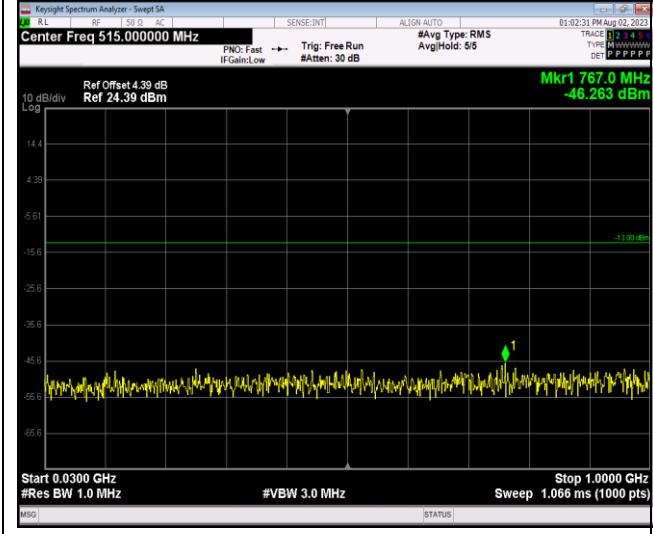

Band4-1.4MHz-QPSK-20175-1RB#0-Range1:30~1000MHz