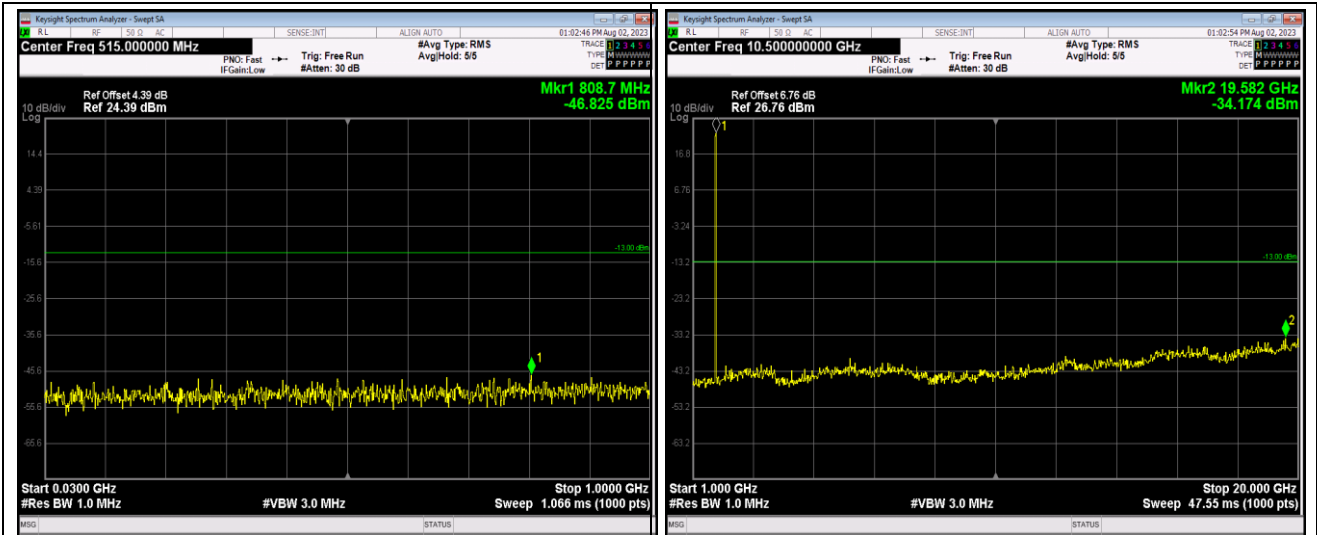

Band4-1.4MHz-QPSK-19957-1RB#0-Range1:30~1000MHz

Band4-1.4MHz-QPSK-19957-1RB#0-Range2:1000~20000MHz

Band4-1.4MHz-QPSK-20175-1RB#0-Range1:30~1000MHz

Band4-1.4MHz-QPSK-20175-1RB#0-Range2:1000~20000MHz

Band4-1.4MHz-16QAM-20393-1RB#0-Range1:30~1000MHz