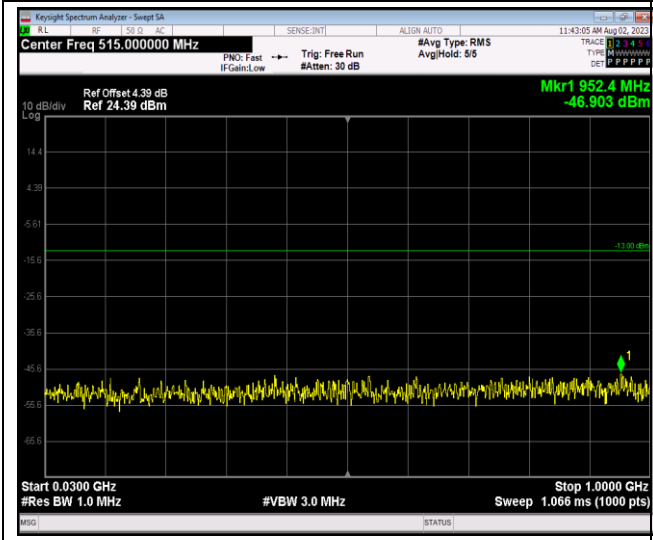

Project No.: JYTSZR2307044

Band2-1.4MHz-64QAM-19193-1RB#0-Range1:30~1000MHz

Band2-1.4MHz-64QAM-19193-1RB#0-Range2:1000~20000MHz

Band2-20MHz-QPSK-18700-1RB#0-Range1:30~1000MHz

Band2-20MHz-QPSK-18700-1RB#0-Range2:1000~20000MHz