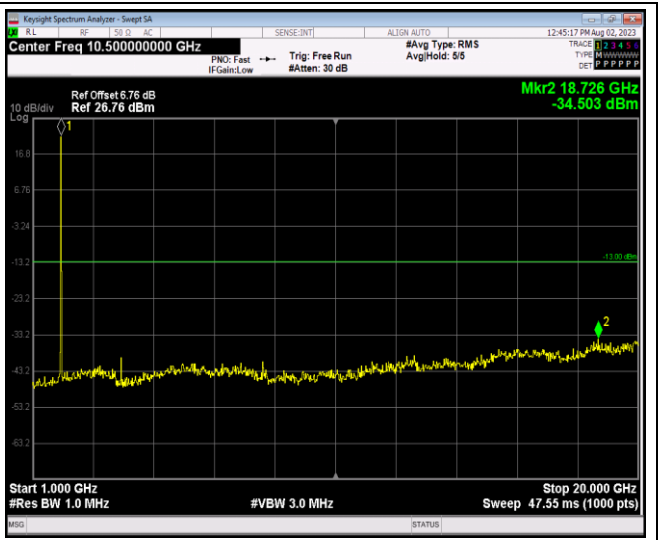

Project No.: JYTSZR2307044

Band2-20MHz-16QAM-18900-1RB#0-Range1:30~1000MHz

Band2-20MHz-16QAM-18900-1RB#0-Range2:1000~20000MHz

Band2-20MHz-16QAM-19100-1RB#0-Range1:30~1000MHz

Band2-20MHz-16QAM-19100-1RB#0-Range2:1000~20000MHz