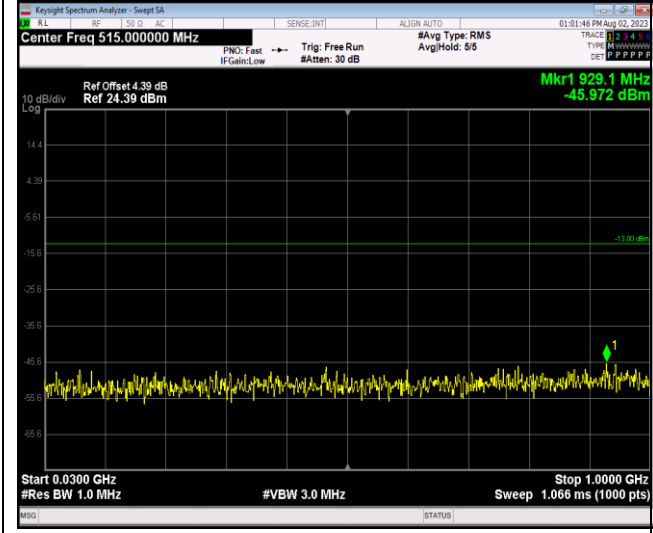

Band4-1.4MHz-QPSK-19957-1RB#0-Range1:30~1000MHz