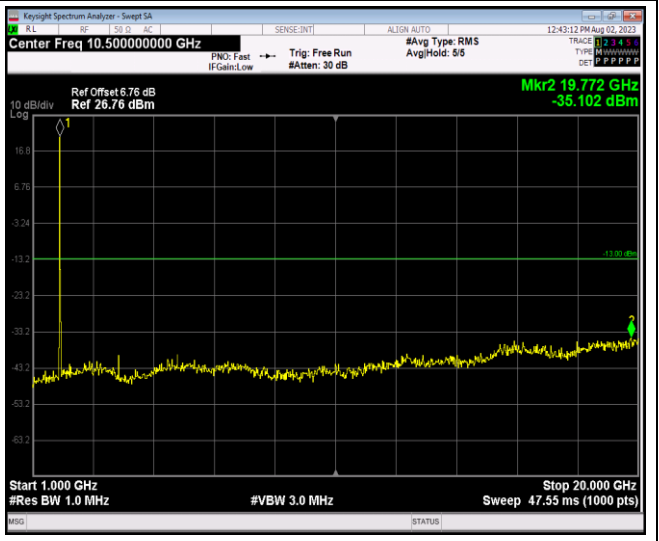

Band2-20MHz-QPSK-18700-1RB#0-Range2:1000~20000MHz

Project No.: JYTSZR2307044