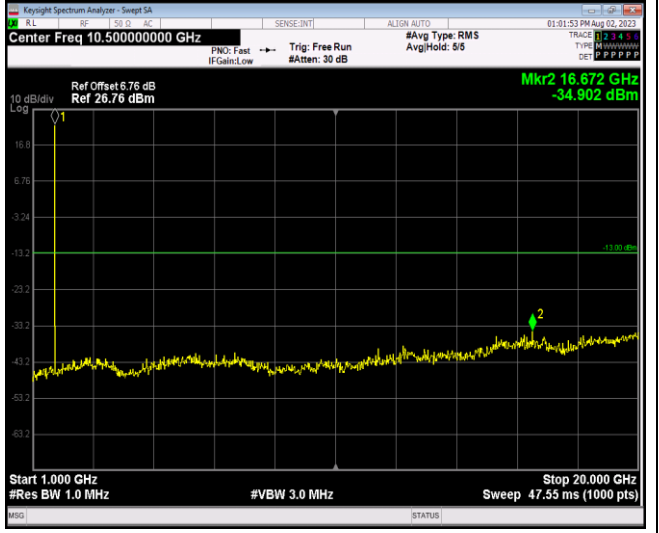

Band4-1.4MHz-QPSK-19957-1RB#0-Range2:1000~20000MHz