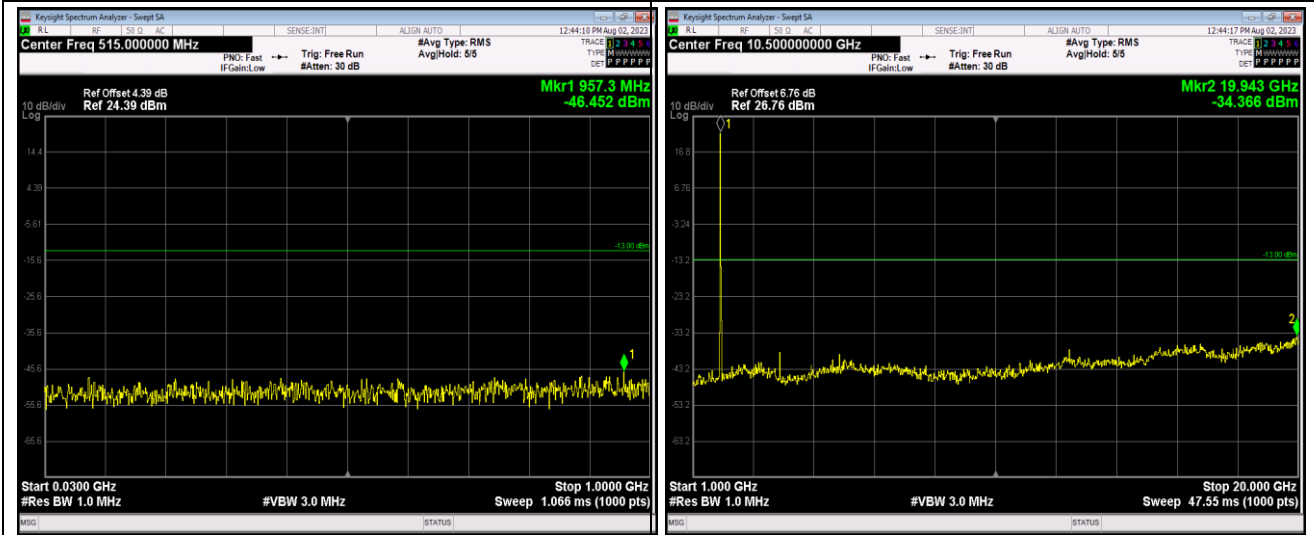

Project No.: JYTSZR2307044

Band2-20MHz-16QAM-18900-1RB#0-Range1:30~1000MHz

Band2-20MHz-16QAM-18900-1RB#0-Range2:1000~20000MHz

Band2-20MHz-16QAM-19100-1RB#0-Range1:30~1000MHz

Band2-20MHz-16QAM-19100-1RB#0-Range2:1000~20000MHz