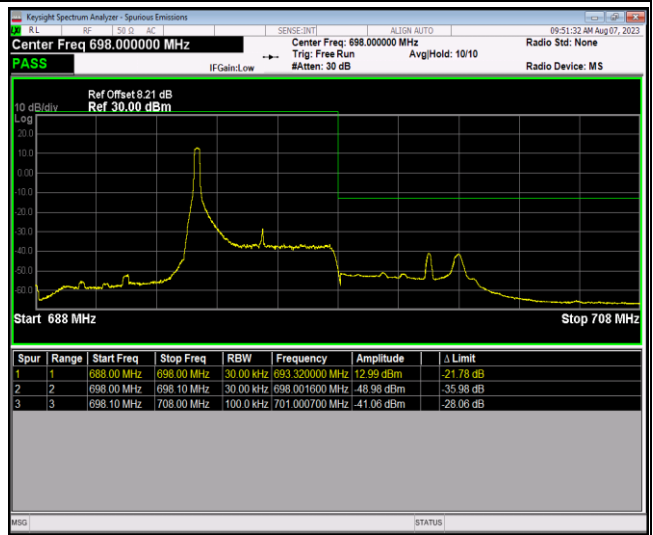

Band71-5MHz-64QAM-133147-25RB#0

Band71-5MHz-64QAM-133447-1RB#0

Band71-5MHz-64QAM-133447-1RB#24

Band71-5MHz-64QAM-133447-25RB#0

Band71-20MHz-QPSK-133222-1RB#0

Band71-20MHz-QPSK-133222-1RB#99

Band71-20MHz-QPSK-133222-100RB#0