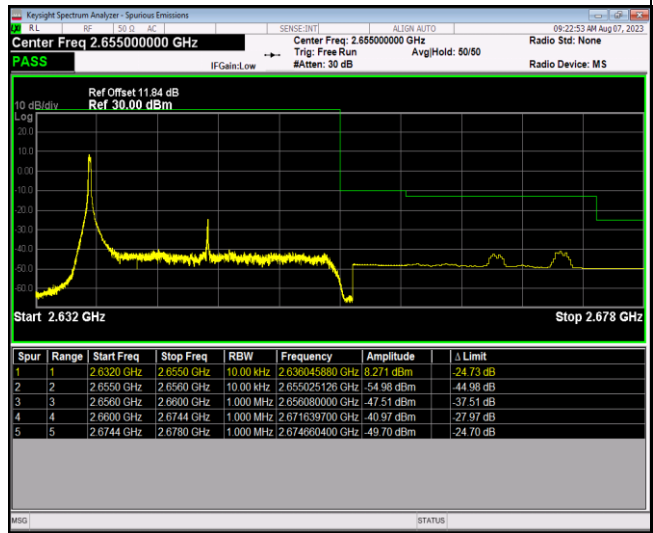

Band41-20MHz-16QAM-41140-1RB#99

Band41-20MHz-16QAM-41140-100RB#0

Band41-20MHz-64QAM-40140-1RB#0

Band41-20MHz-64QAM-40140-1RB#99

Band41-20MHz-64QAM-40140-100RB#0

Band41-20MHz-64QAM-41140-1RB#0

Band41-20MHz-64QAM-41140-1RB#99