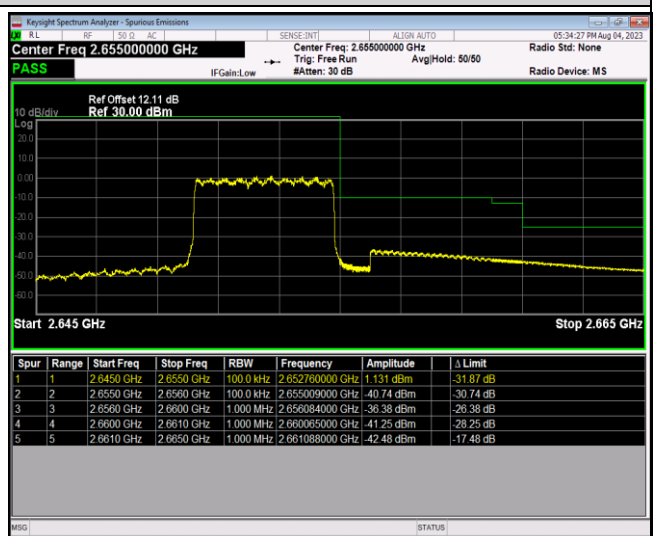

Band41-5MHz-64QAM-40065-25RB#0

Band41-5MHz-64QAM-41215-1RB#0

Band41-5MHz-64QAM-41215-1RB#24

Band41-5MHz-64QAM-41215-25RB#0

Band41-20MHz-QPSK-40140-1RB#0

Band41-20MHz-QPSK-40140-1RB#99

Band41-20MHz-QPSK-40140-100RB#0