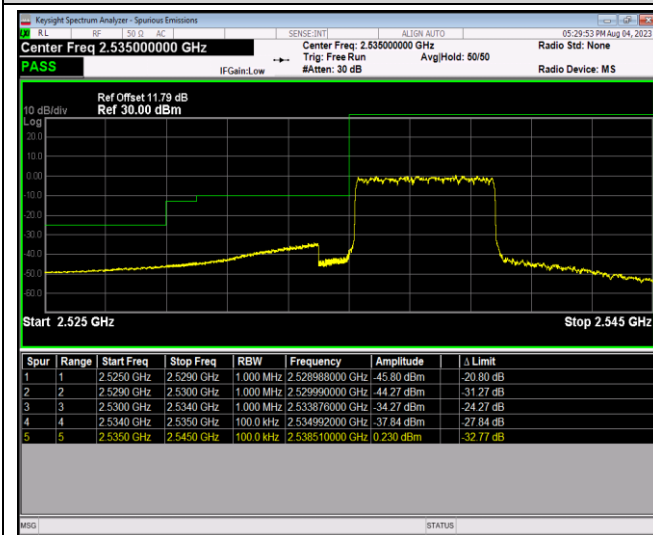

Band41-5MHz-64QAM-40065-25RB#0

Band41-5MHz-64QAM-41215-1RB#0

Band41-5MHz-64QAM-41215-1RB#24

Band41-5MHz-64QAM-41215-25RB#0

Band41-20MHz-QPSK-40140-1RB#0

Band41-20MHz-QPSK-40140-1RB#99

Band41-20MHz-QPSK-40140-100RB#0