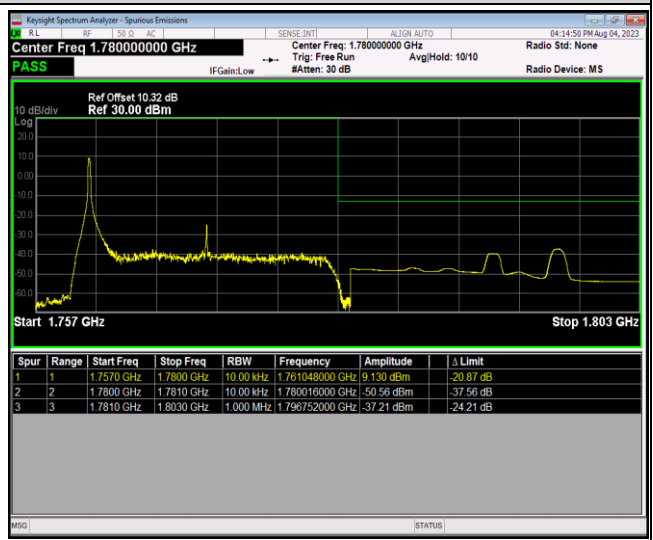

Band66-20MHz-64QAM-132572-1RB#0

Band66-20MHz-64QAM-132572-100RB#0