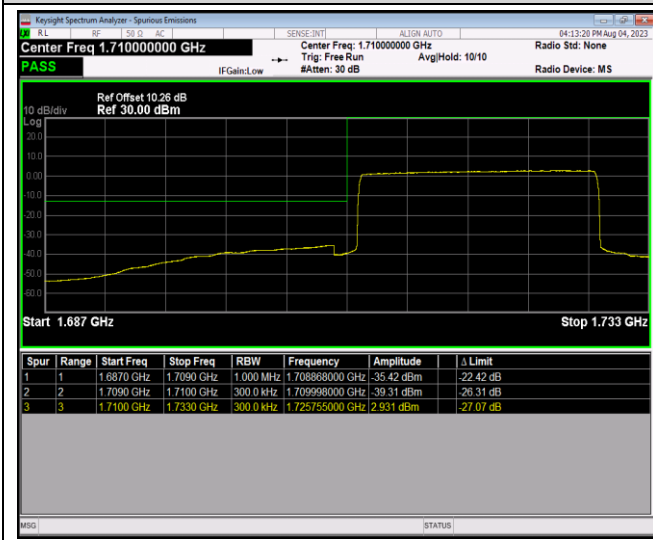

Band66-20MHz-16QAM-132072-100RB#0

Band66-20MHz-16QAM-132572-1RB#99