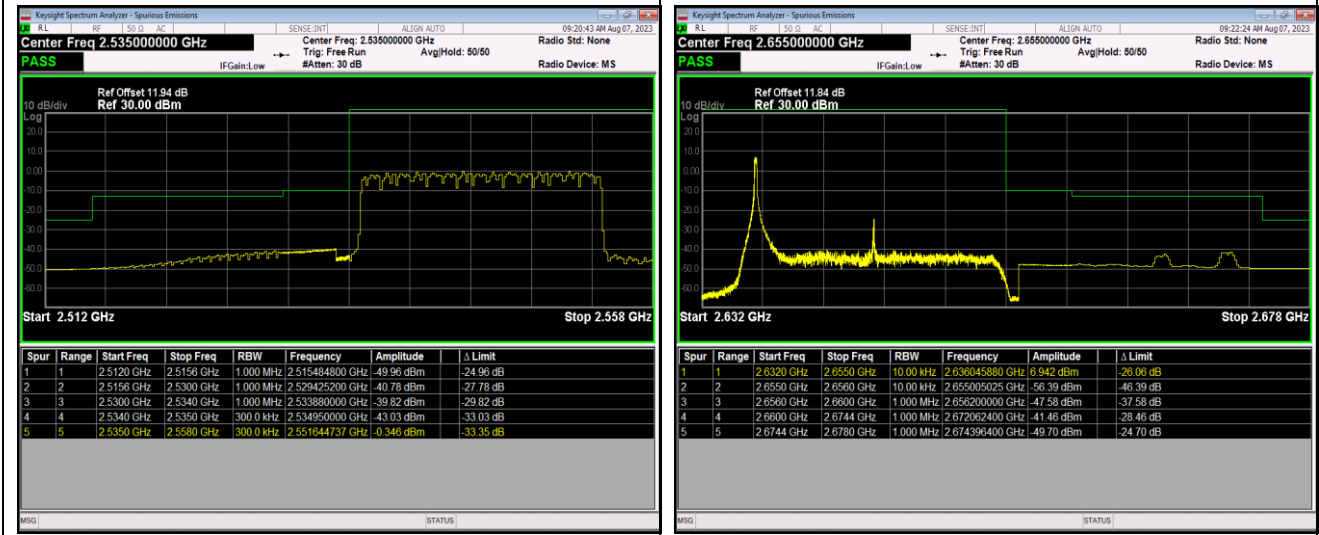

Band41-20MHz-QPSK-41140-1RB#0

Band41-20MHz-QPSK-41140-1RB#99

Band41-20MHz-QPSK-41140-100RB#0

Band41-20MHz-16QAM-40140-1RB#0

Band41-20MHz-16QAM-40140-1RB#99

Band41-20MHz-16QAM-40140-100RB#0

Band41-20MHz-16QAM-41140-1RB#0