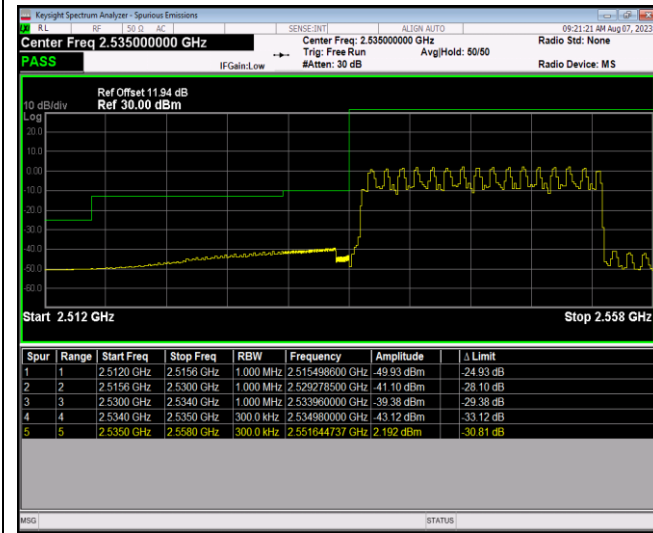

Band41-20MHz-16QAM-41140-1RB#99

Band41-20MHz-16QAM-41140-100RB#0

Band41-20MHz-64QAM-40140-1RB#0

Band41-20MHz-64QAM-40140-1RB#99

Band41-20MHz-64QAM-40140-100RB#0

Band41-20MHz-64QAM-41140-1RB#0

Band41-20MHz-64QAM-41140-1RB#99