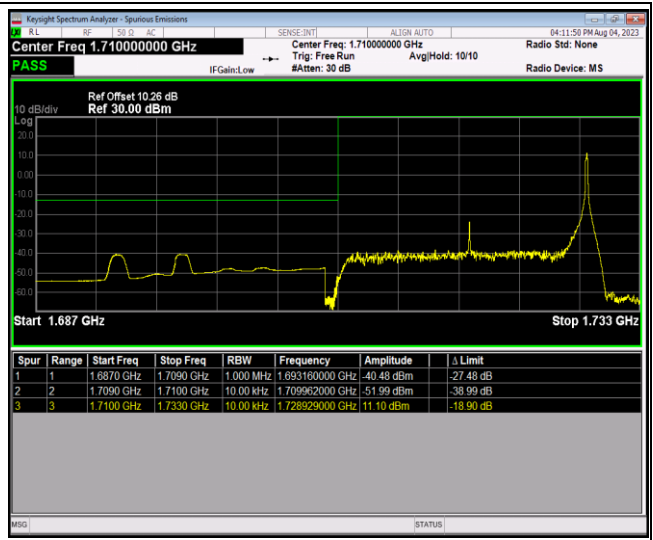

Band66-20MHz-QPSK-132072-100RB#0

Band66-20MHz-QPSK-132572-1RB#0

Band66-20MHz-QPSK-132572-1RB#99

Band66-20MHz-QPSK-132572-100RB#0

Band66-20MHz-16QAM-132072-1RB#0

Band66-20MHz-16QAM-132072-1RB#99

Band66-20MHz-16QAM-132072-100RB#0