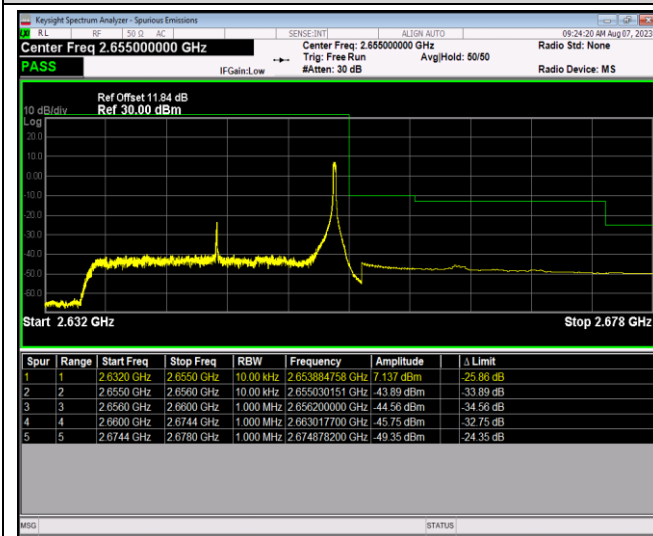

Band41-20MHz-64QAM-41140-1RB#99

Band66-1.4MHz-QPSK-131979-1RB#0