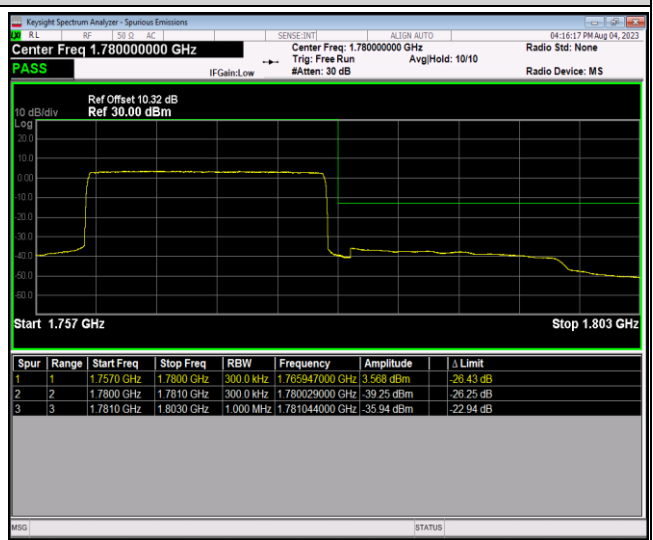

Band66-20MHz-QPSK-132072-100RB#0

Band66-20MHz-QPSK-132572-1RB#0

Band66-20MHz-QPSK-132572-1RB#99

Band66-20MHz-QPSK-132572-100RB#0

Band66-20MHz-16QAM-132072-1RB#0

Band66-20MHz-16QAM-132072-1RB#99

Band66-20MHz-16QAM-132072-100RB#0