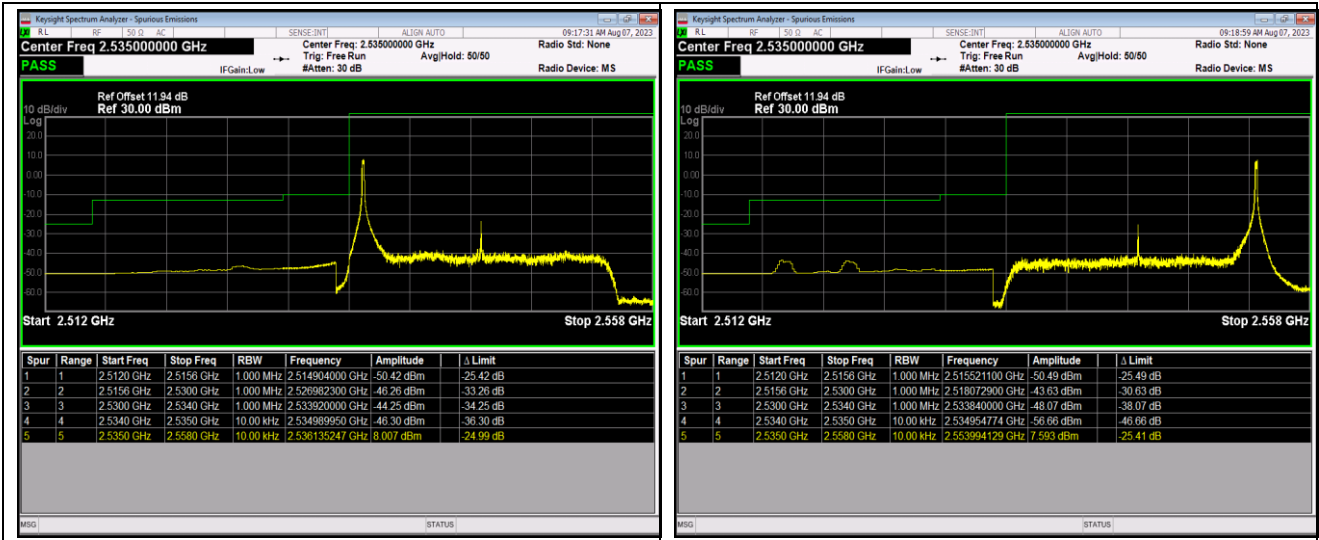

Band41-20MHz-QPSK-41140-1RB#0

Band41-20MHz-QPSK-41140-1RB#99

Band41-20MHz-QPSK-41140-100RB#0

Band41-20MHz-16QAM-40140-1RB#0

Band41-20MHz-16QAM-40140-1RB#99

Band41-20MHz-16QAM-40140-100RB#0

Band41-20MHz-16QAM-41140-1RB#0