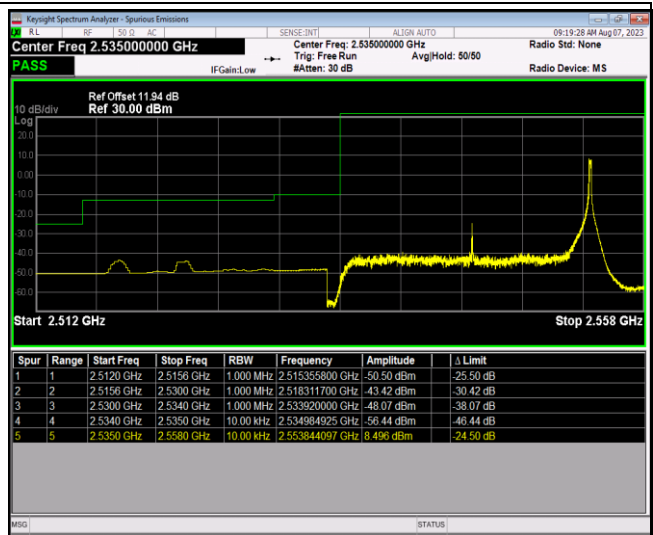

Band41-20MHz-16QAM-41140-1RB#99

Band41-20MHz-16QAM-41140-100RB#0

Band41-20MHz-64QAM-40140-1RB#0

Band41-20MHz-64QAM-40140-1RB#99

Band41-20MHz-64QAM-40140-100RB#0

Band41-20MHz-64QAM-41140-1RB#0

Band41-20MHz-64QAM-41140-1RB#99