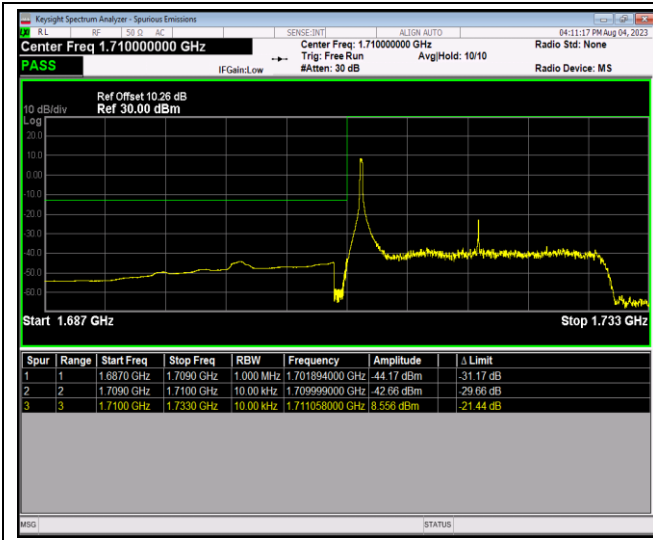

Band66-20MHz-16QAM-132572-1RB#0

Band66-20MHz-16QAM-132572-1RB#99

Band66-20MHz-16QAM-132572-100RB#0

Band66-20MHz-64QAM-132072-1RB#0

Band66-20MHz-64QAM-132072-1RB#99

Band66-20MHz-64QAM-132072-100RB#0

Band66-20MHz-64QAM-132572-1RB#0