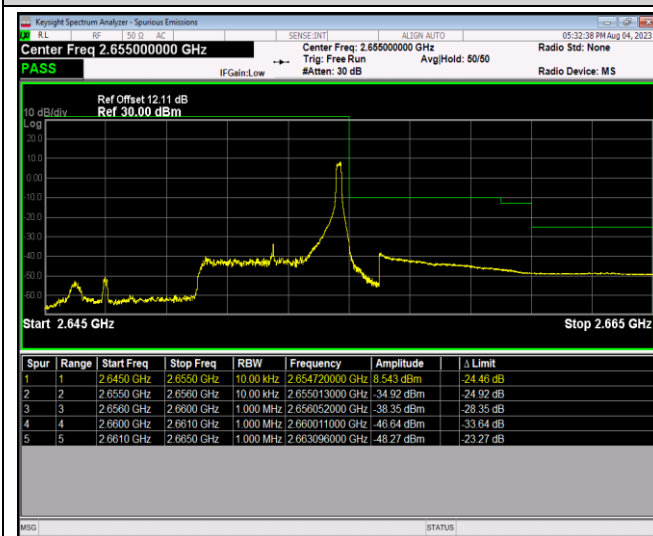

Band41-5MHz-64QAM-40065-25RB#0

Band41-5MHz-64QAM-41215-1RB#0

Band41-5MHz-64QAM-41215-1RB#24

Band41-5MHz-64QAM-41215-25RB#0

Band41-20MHz-QPSK-40140-1RB#0

Band41-20MHz-QPSK-40140-1RB#99

Band41-20MHz-QPSK-40140-100RB#0