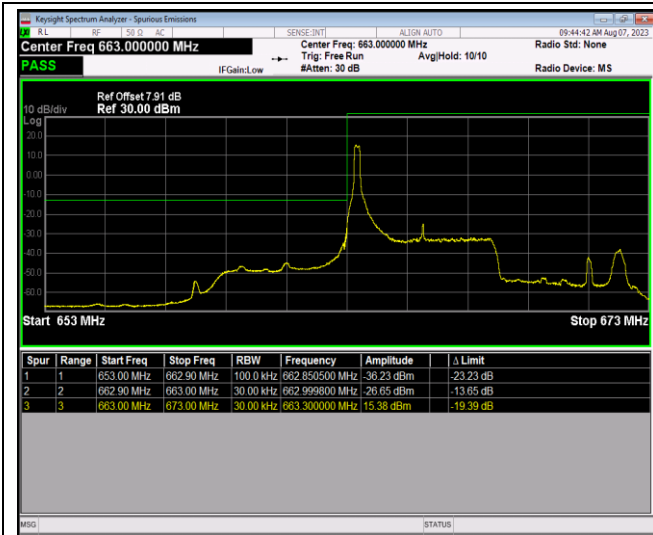

Band66-20MHz-64QAM-132572-1RB#99

Band66-20MHz-64QAM-132572-100RB#0

Band71-5MHz-QPSK-133147-1RB#0

Band71-5MHz-QPSK-133147-1RB#24

Band71-5MHz-QPSK-133147-25RB#0

Band71-5MHz-QPSK-133447-1RB#0

Band71-5MHz-QPSK-133447-1RB#24