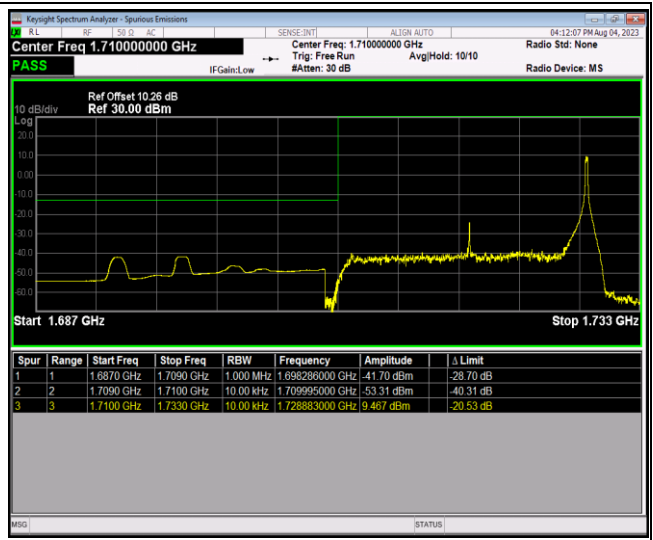

Band66-20MHz-16QAM-132572-1RB#0

Band66-20MHz-16QAM-132572-1RB#99

Band66-20MHz-16QAM-132572-100RB#0

Band66-20MHz-64QAM-132072-1RB#0

Band66-20MHz-64QAM-132072-1RB#99

Band66-20MHz-64QAM-132072-100RB#0

Band66-20MHz-64QAM-132572-1RB#0