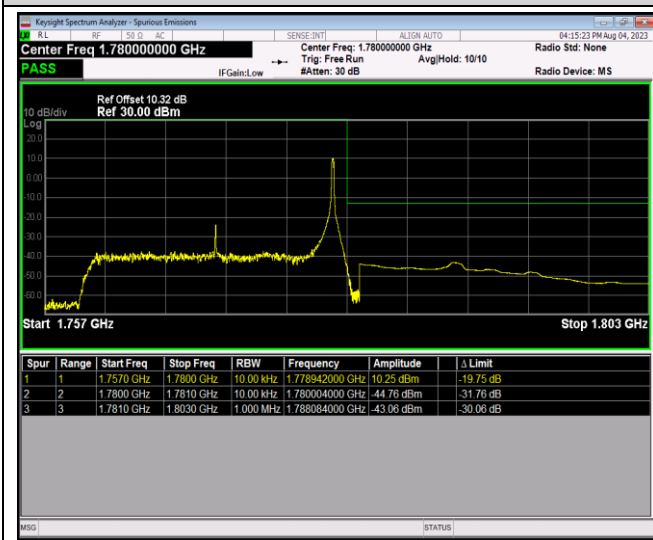

Band66-20MHz-16QAM-132572-1RB#99

Band66-20MHz-64QAM-132072-1RB#0