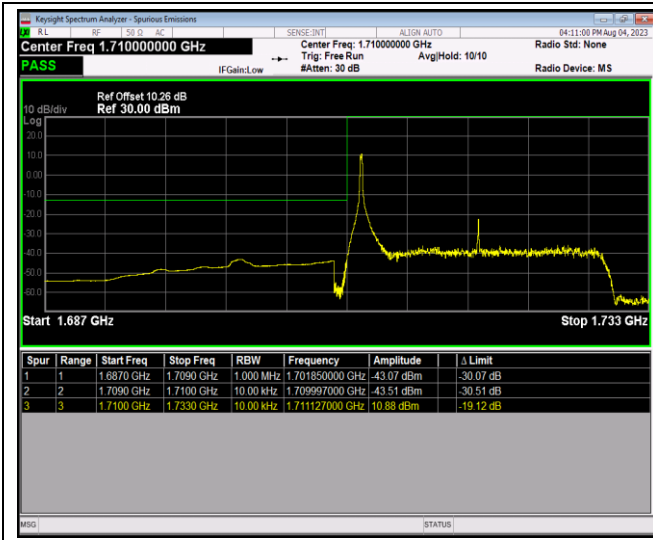

Band66-20MHz-QPSK-132072-100RB#0

Band66-20MHz-QPSK-132572-1RB#0

Band66-20MHz-QPSK-132572-1RB#99

Band66-20MHz-QPSK-132572-100RB#0

Band66-20MHz-16QAM-132072-1RB#0

Band66-20MHz-16QAM-132072-1RB#99

Band66-20MHz-16QAM-132072-100RB#0