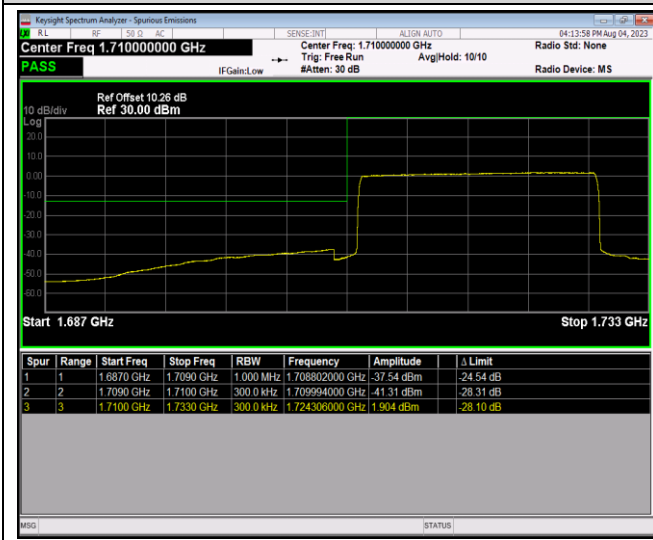

Band66-20MHz-16QAM-132572-1RB#0

Band66-20MHz-16QAM-132572-1RB#99

Band66-20MHz-16QAM-132572-100RB#0

Band66-20MHz-64QAM-132072-1RB#0

Band66-20MHz-64QAM-132072-1RB#99

Band66-20MHz-64QAM-132072-100RB#0

Band66-20MHz-64QAM-132572-1RB#0