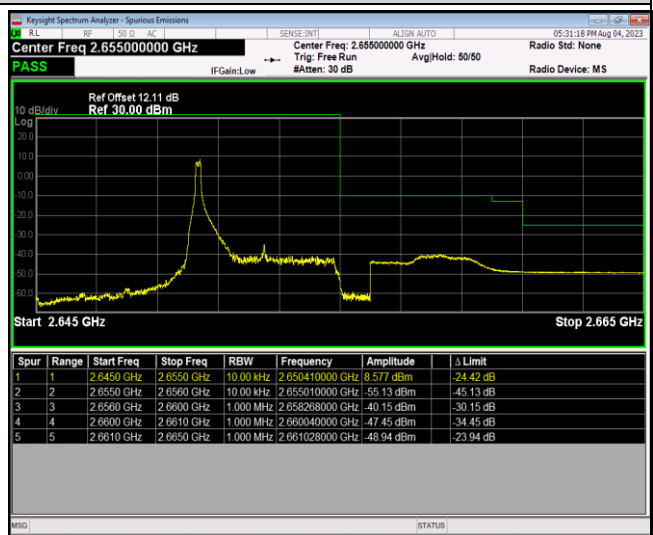

Band41-5MHz-64QAM-40065-25RB#0

Band41-5MHz-64QAM-41215-1RB#0

Band41-5MHz-64QAM-41215-1RB#24

Band41-5MHz-64QAM-41215-25RB#0

Band41-20MHz-QPSK-40140-1RB#0

Band41-20MHz-QPSK-40140-1RB#99

Band41-20MHz-QPSK-40140-100RB#0