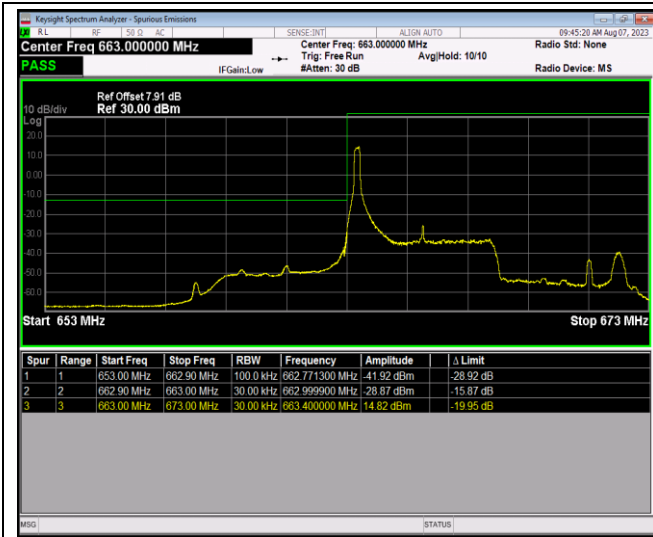

Band71-5MHz-16QAM-133147-1RB#0

Band71-5MHz-16QAM-133147-25RB#0