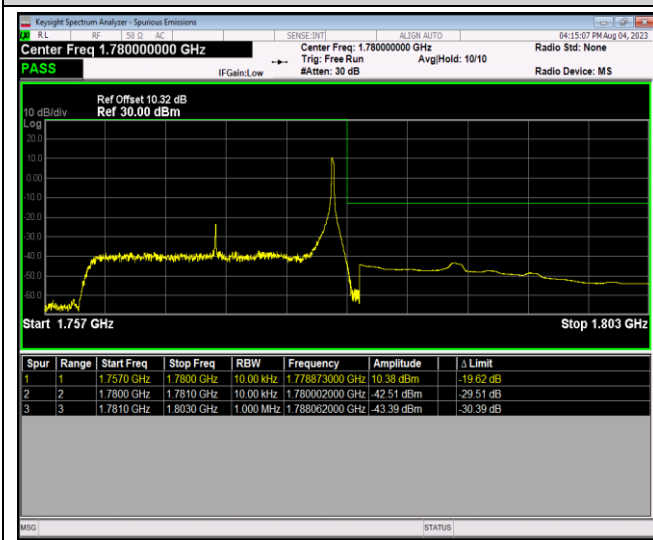

Band66-20MHz-QPSK-132072-100RB#0

Band66-20MHz-QPSK-132572-1RB#0

Band66-20MHz-QPSK-132572-1RB#99

Band66-20MHz-QPSK-132572-100RB#0

Band66-20MHz-16QAM-132072-1RB#0

Band66-20MHz-16QAM-132072-1RB#99

Band66-20MHz-16QAM-132072-100RB#0