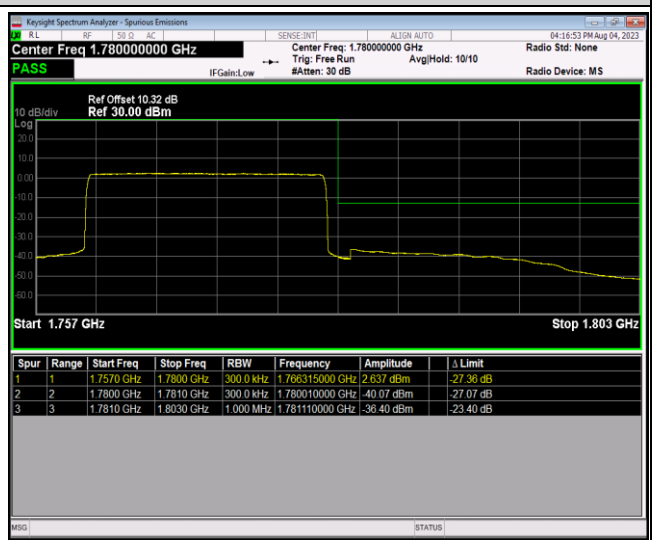

Band66-20MHz-16QAM-132572-1RB#0

Band66-20MHz-16QAM-132572-1RB#99

Band66-20MHz-16QAM-132572-100RB#0

Band66-20MHz-64QAM-132072-1RB#0

Band66-20MHz-64QAM-132072-1RB#99

Band66-20MHz-64QAM-132072-100RB#0

Band66-20MHz-64QAM-132572-1RB#0