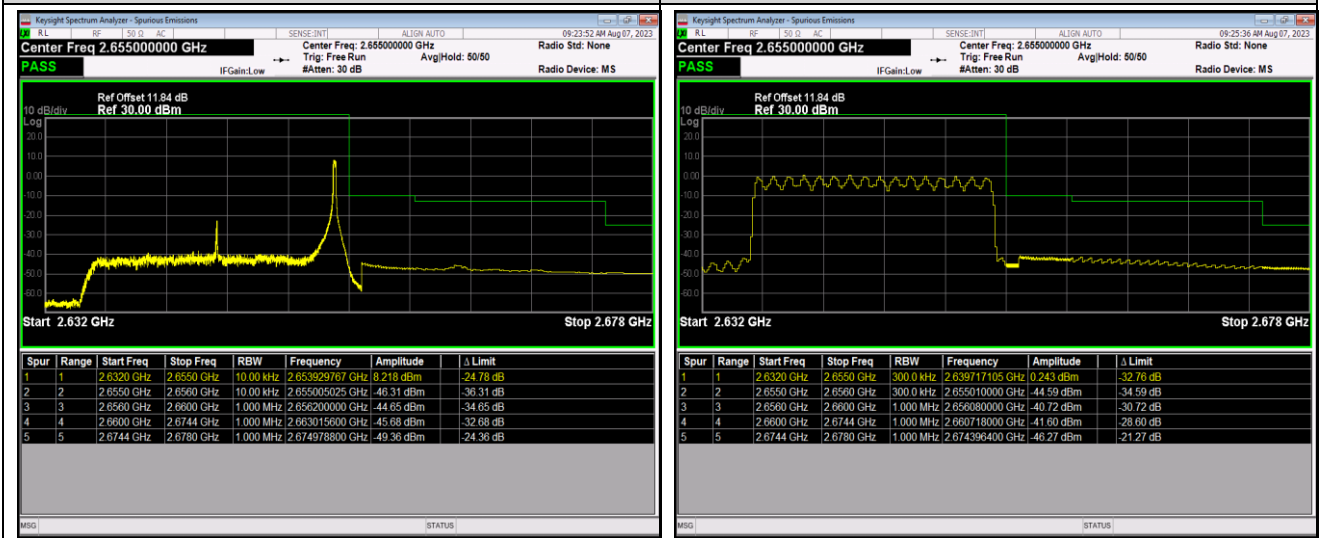

Band41-20MHz-16QAM-41140-1RB#99

Band41-20MHz-16QAM-41140-100RB#0

Band41-20MHz-64QAM-40140-1RB#0

Band41-20MHz-64QAM-40140-1RB#99