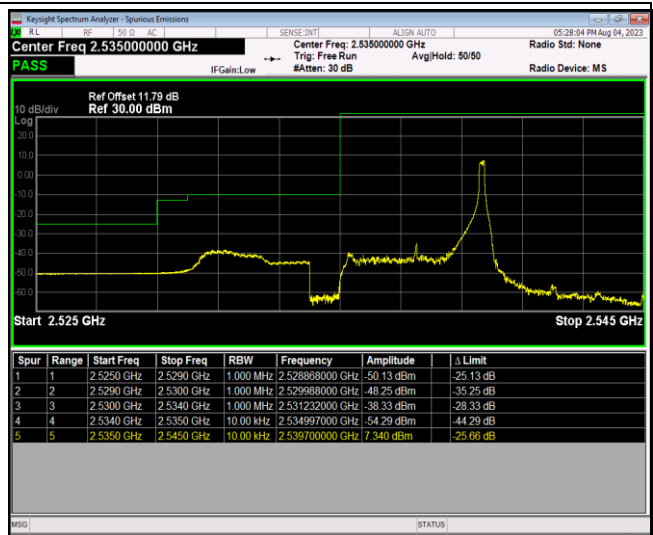

Band41-5MHz-64QAM-40065-25RB#0

Band41-5MHz-64QAM-41215-1RB#0

Band41-5MHz-64QAM-41215-1RB#24

Band41-5MHz-64QAM-41215-25RB#0

Band41-20MHz-QPSK-40140-1RB#0

Band41-20MHz-QPSK-40140-1RB#99

Band41-20MHz-QPSK-40140-100RB#0