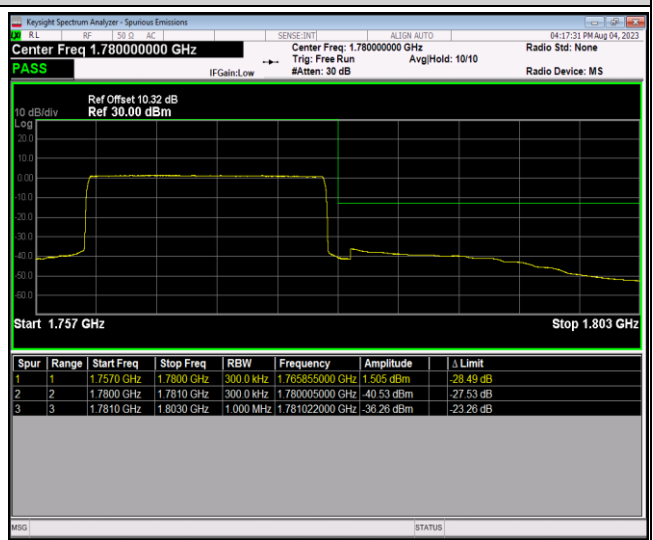

Band66-20MHz-64QAM-132572-100RB#0

Band71-5MHz-QPSK-133147-1RB#24