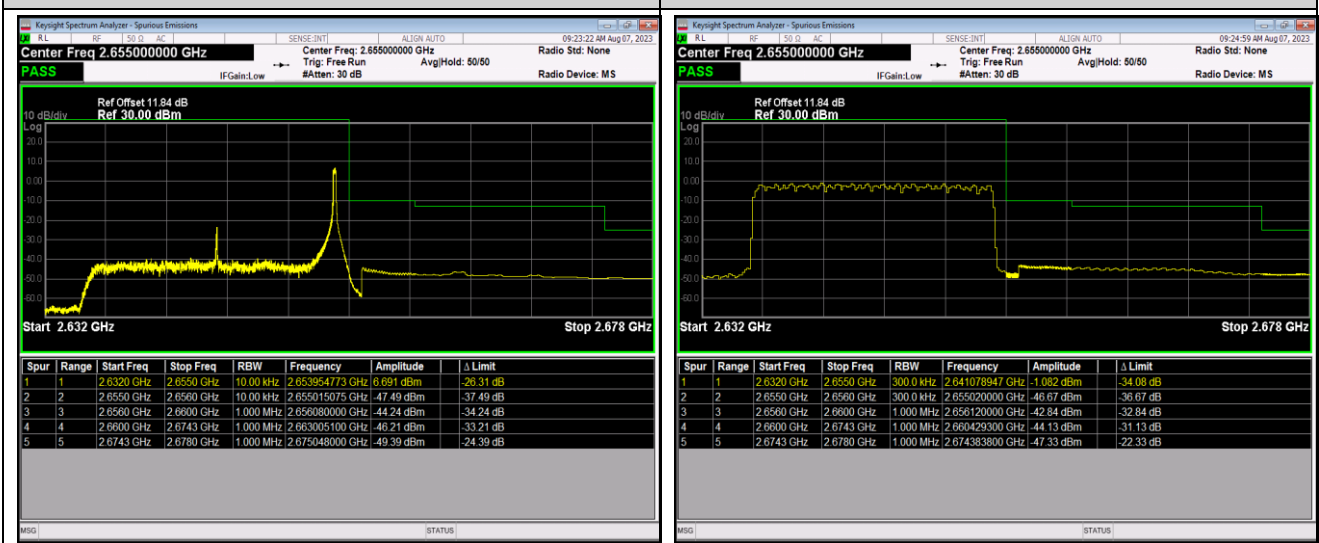

Band41-20MHz-QPSK-41140-1RB#99

Band41-20MHz-QPSK-41140-100RB#0

Band41-20MHz-16QAM-40140-1RB#0

Band41-20MHz-16QAM-40140-1RB#99