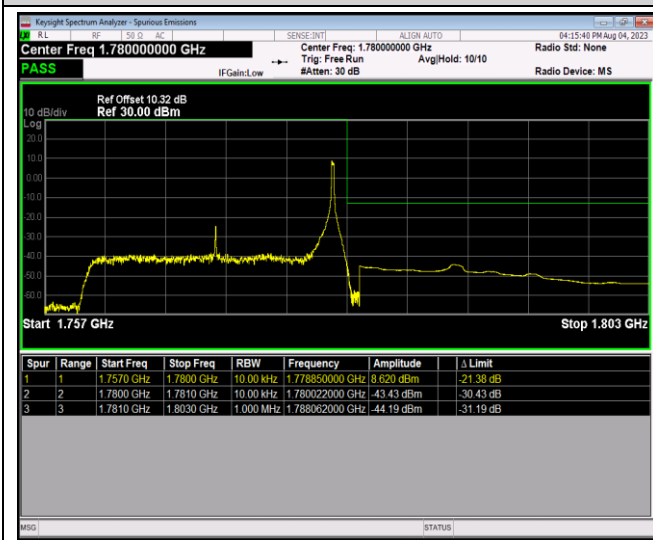

Band66-20MHz-64QAM-132572-1RB#99

Band71-5MHz-QPSK-133147-1RB#0