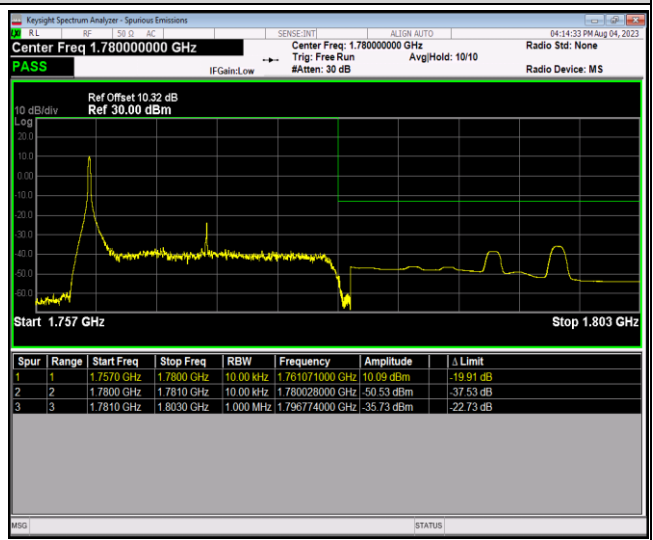

Band66-20MHz-16QAM-132572-1RB#0

Band66-20MHz-16QAM-132572-100RB#0