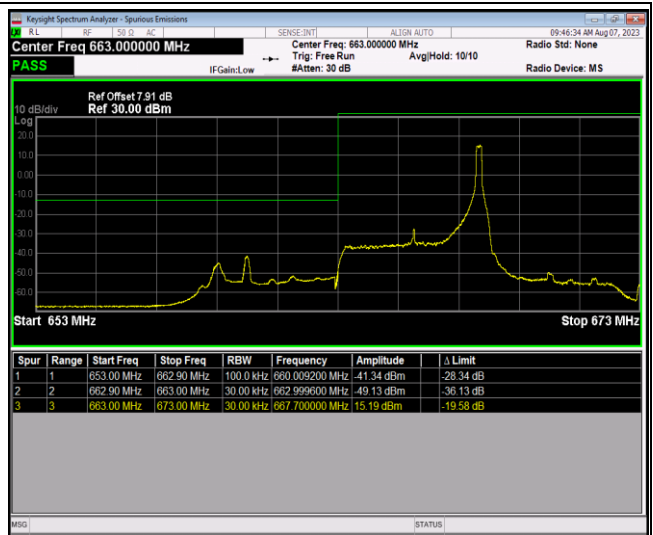

Band66-20MHz-64QAM-132572-1RB#99

Band66-20MHz-64QAM-132572-100RB#0

Band71-5MHz-QPSK-133147-1RB#0

Band71-5MHz-QPSK-133147-1RB#24

Band71-5MHz-QPSK-133147-25RB#0

Band71-5MHz-QPSK-133447-1RB#0

Band71-5MHz-QPSK-133447-1RB#24