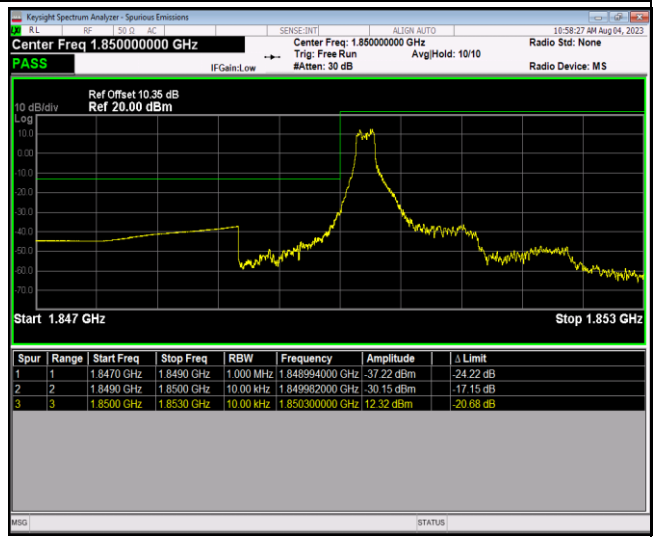

Band25-1.4MHz-QPSK-26683-1RB#5

Band25-1.4MHz-QPSK-26683-6RB#0

Band25-1.4MHz-16QAM-26047-1RB#0

Band25-1.4MHz-16QAM-26047-1RB#5

Band25-1.4MHz-16QAM-26047-6RB#0

Band25-1.4MHz-16QAM-26683-1RB#0

Band25-1.4MHz-16QAM-26683-1RB#5