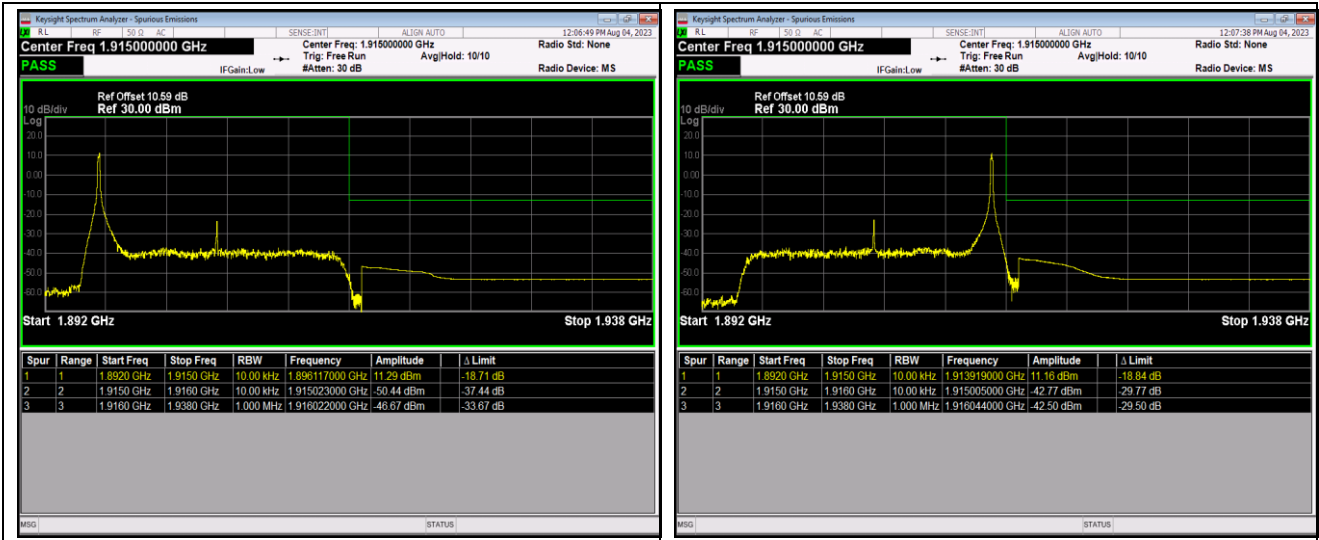

Band25-20MHz-16QAM-26590-1RB#0

Band25-20MHz-16QAM-26590-1RB#99

Band25-20MHz-16QAM-26590-100RB#0

Band25-20MHz-64QAM-26140-1RB#0