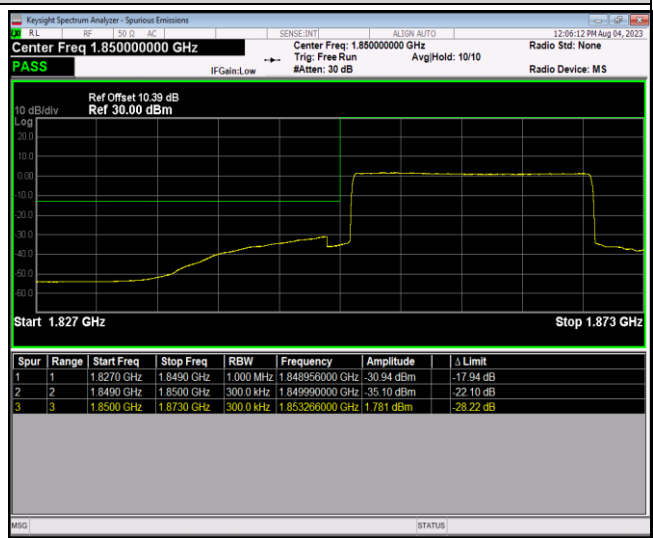

Band25-20MHz-64QAM-26140-100RB#0

Band25-20MHz-64QAM-26590-1RB#99