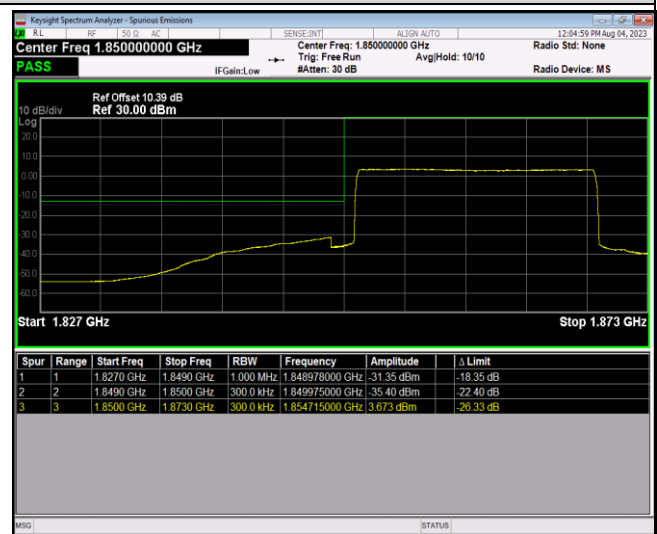

Band25-20MHz-QPSK-26140-1RB#0

Band25-20MHz-QPSK-26140-1RB#99

Band25-20MHz-QPSK-26140-100RB#0

Band25-20MHz-QPSK-26590-1RB#0

Band25-20MHz-QPSK-26590-1RB#99

Band25-20MHz-QPSK-26590-100RB#0

Band25-20MHz-16QAM-26140-1RB#0