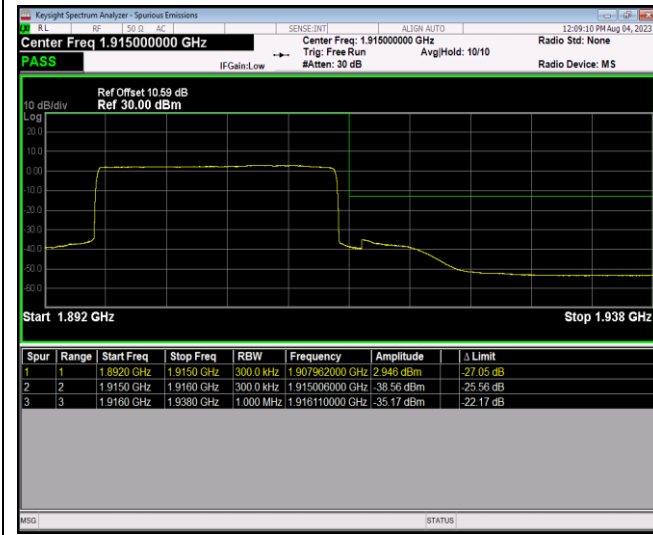

Band25-20MHz-16QAM-26140-1RB#99

Band25-20MHz-16QAM-26140-100RB#0

Band25-20MHz-16QAM-26590-1RB#0

Band25-20MHz-16QAM-26590-1RB#99

Band25-20MHz-16QAM-26590-100RB#0

Band25-20MHz-64QAM-26140-1RB#0

Band25-20MHz-64QAM-26140-1RB#99