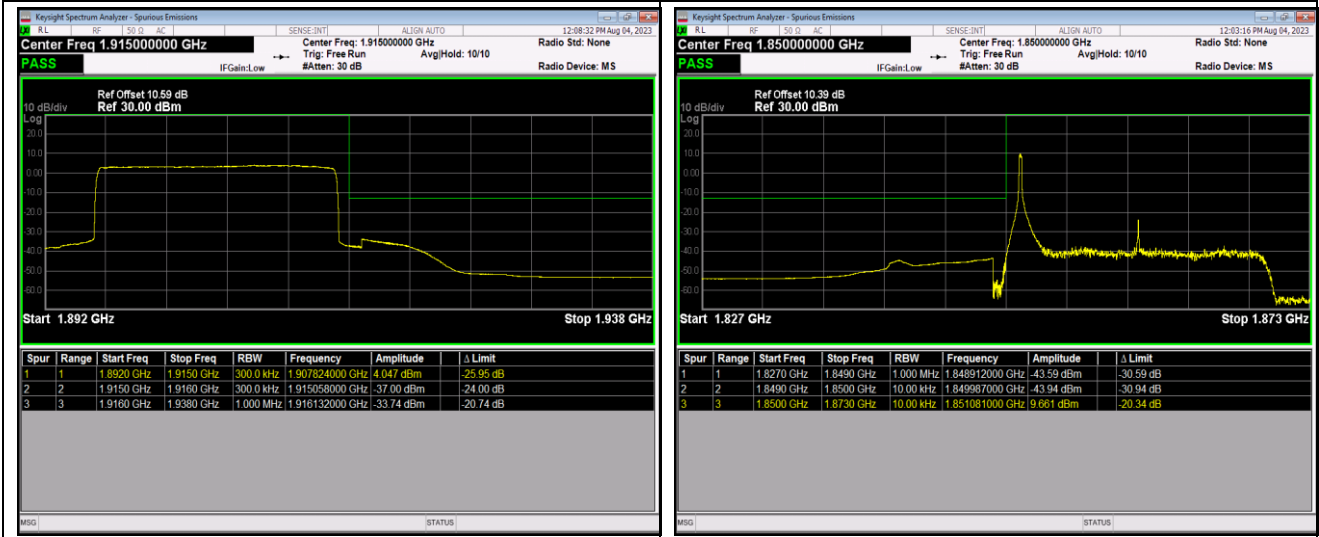

Band25-20MHz-QPSK-26140-1RB#0

Band25-20MHz-QPSK-26140-1RB#99

Band25-20MHz-QPSK-26140-100RB#0

Band25-20MHz-QPSK-26590-1RB#0

Band25-20MHz-QPSK-26590-1RB#99

Band25-20MHz-QPSK-26590-100RB#0

Band25-20MHz-16QAM-26140-1RB#0