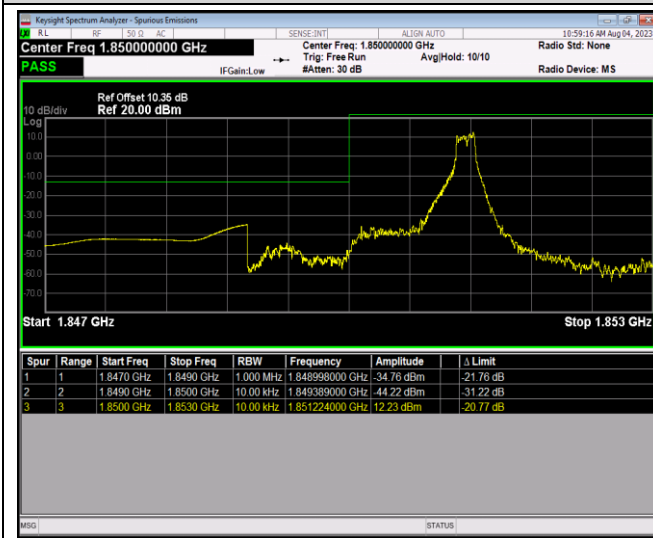

Band25-1.4MHz-QPSK-26683-1RB#5

Band25-1.4MHz-QPSK-26683-6RB#0

Band25-1.4MHz-16QAM-26047-1RB#0

Band25-1.4MHz-16QAM-26047-1RB#5

Band25-1.4MHz-16QAM-26047-6RB#0

Band25-1.4MHz-16QAM-26683-1RB#0

Band25-1.4MHz-16QAM-26683-1RB#5