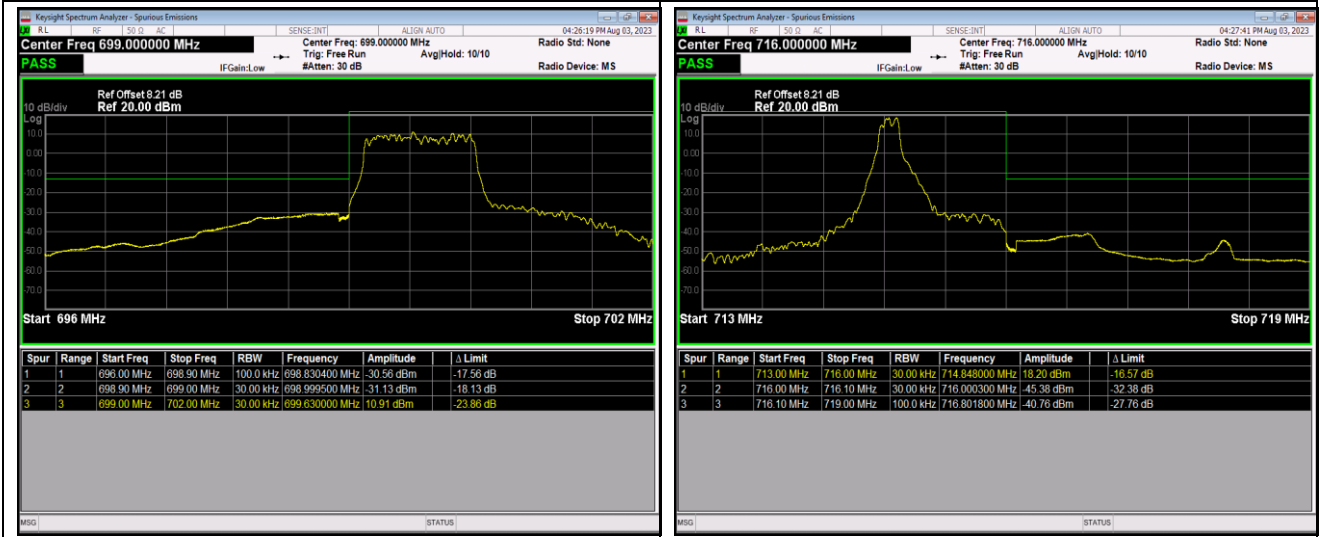

Band12-1.4MHz-QPSK-23017-6RB#0

Band12-1.4MHz-QPSK-23173-1RB#0

Band12-1.4MHz-QPSK-23173-1RB#5

Band12-1.4MHz-QPSK-23173-6RB#0

Band12-1.4MHz-16QAM-23017-1RB#0

Band12-1.4MHz-16QAM-23017-1RB#5

Band12-1.4MHz-16QAM-23017-6RB#0