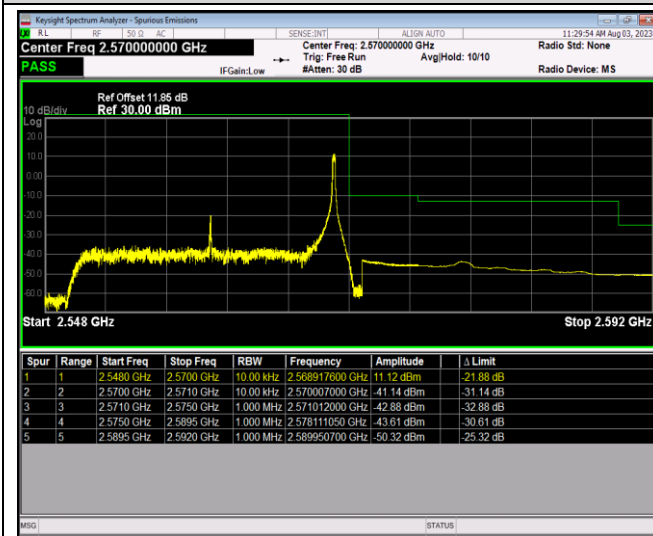

Band7-20MHz-QPSK-21350-100RB#0

Band7-20MHz-16QAM-20850-1RB#0

Band7-20MHz-16QAM-20850-1RB#99

Band7-20MHz-16QAM-20850-100RB#0

Band7-20MHz-16QAM-21350-1RB#0

Band7-20MHz-16QAM-21350-1RB#99

Band7-20MHz-16QAM-21350-100RB#0