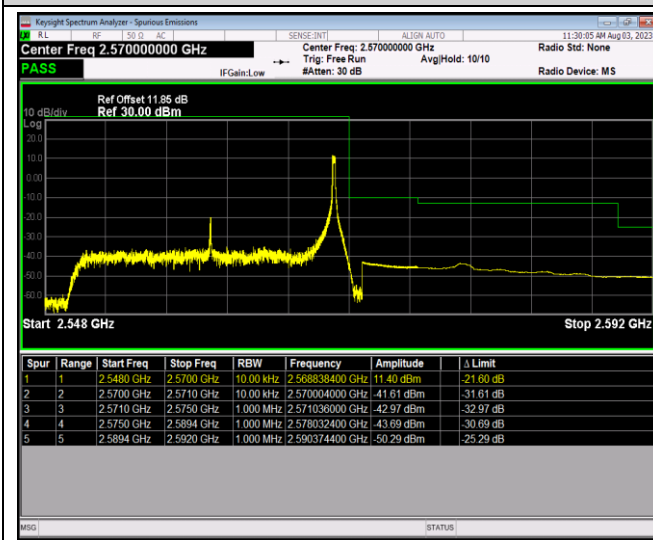

Band7-20MHz-64QAM-21350-1RB#99

Band12-1.4MHz-QPSK-23017-1RB#0