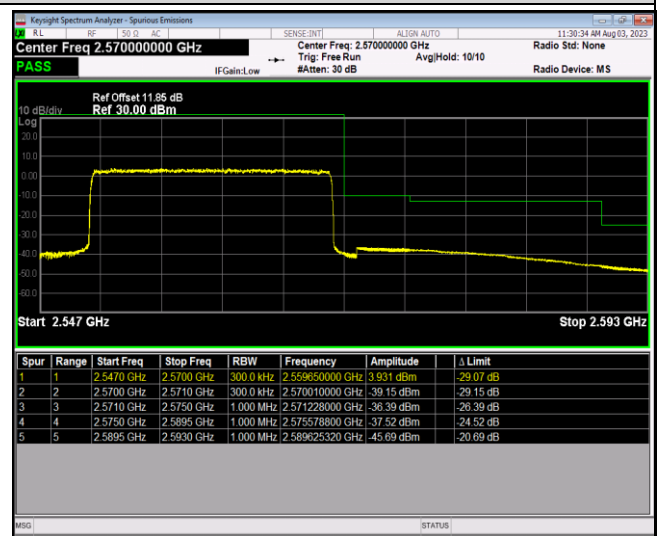

Band7-20MHz-16QAM-21350-100RB#0

Band7-20MHz-64QAM-20850-1RB#99