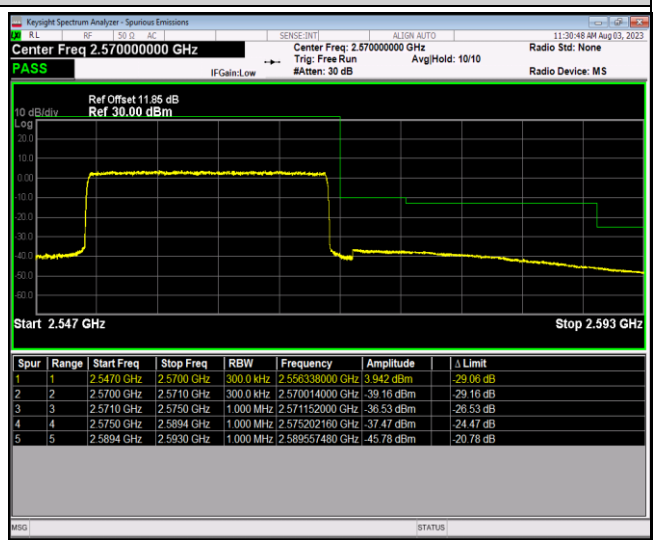

Band12-1.4MHz-QPSK-23017-1RB#5