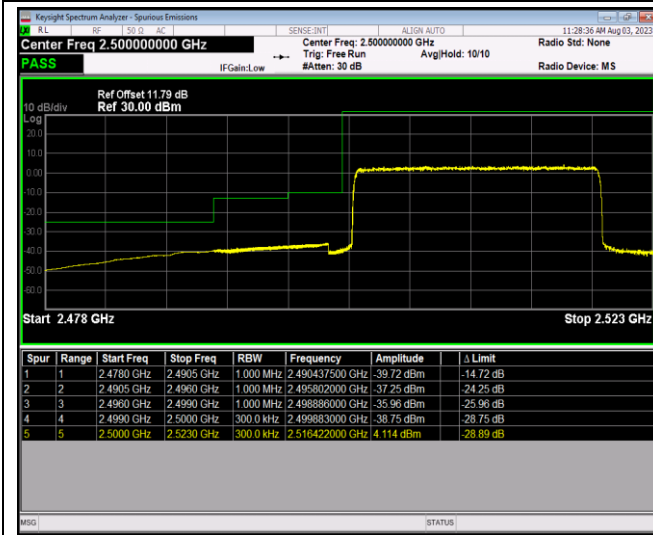

Band7-20MHz-QPSK-21350-100RB#0

Band7-20MHz-16QAM-20850-1RB#0

Band7-20MHz-16QAM-20850-1RB#99

Band7-20MHz-16QAM-20850-100RB#0

Band7-20MHz-16QAM-21350-1RB#0

Band7-20MHz-16QAM-21350-1RB#99

Band7-20MHz-16QAM-21350-100RB#0