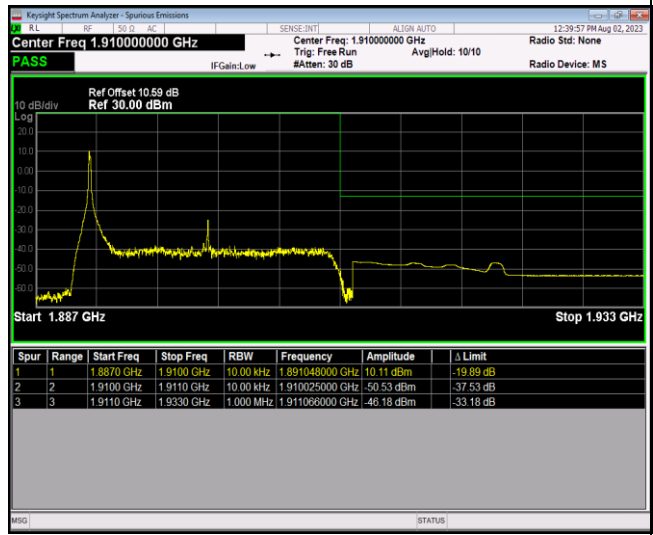

Band2-20MHz-64QAM-18700-1RB#99

Band2-20MHz-64QAM-18700-100RB#0

Band2-20MHz-64QAM-19100-1RB#0

Band2-20MHz-64QAM-19100-1RB#99

Band2-20MHz-64QAM-19100-100RB#0

Band4-1.4MHz-QPSK-19957-1RB#0

Band4-1.4MHz-QPSK-19957-1RB#5