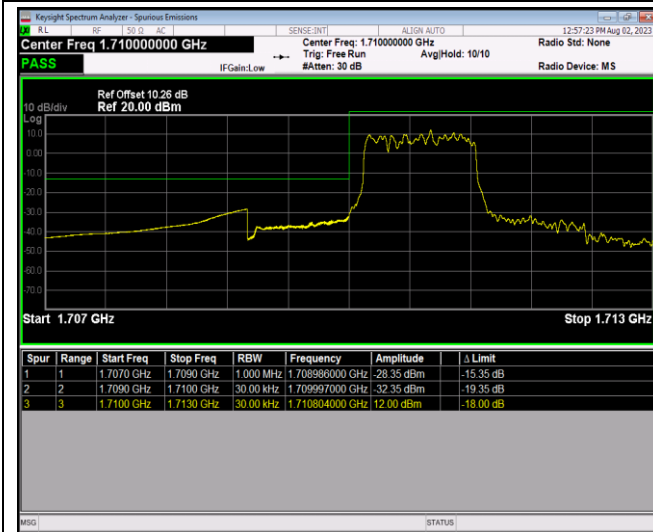

Band4-1.4MHz-QPSK-19957-6RB#0

Band4-1.4MHz-QPSK-20393-1RB#5