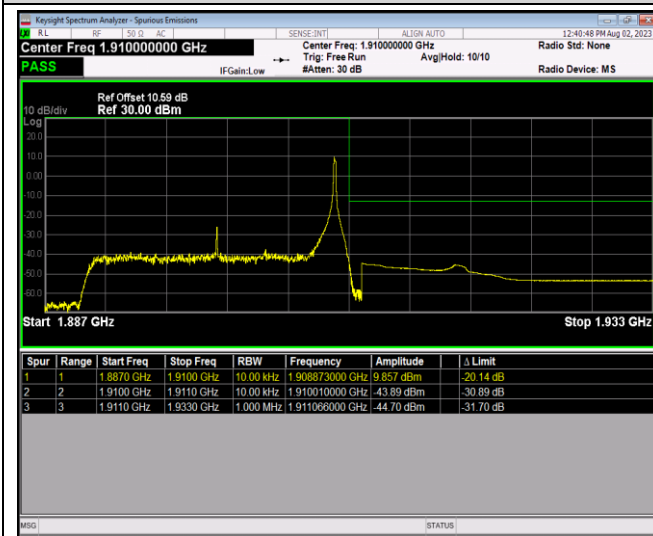

Band2-20MHz-64QAM-18700-1RB#99

Band2-20MHz-64QAM-18700-100RB#0

Band2-20MHz-64QAM-19100-1RB#0

Band2-20MHz-64QAM-19100-1RB#99

Band2-20MHz-64QAM-19100-100RB#0

Band4-1.4MHz-QPSK-19957-1RB#0

Band4-1.4MHz-QPSK-19957-1RB#5