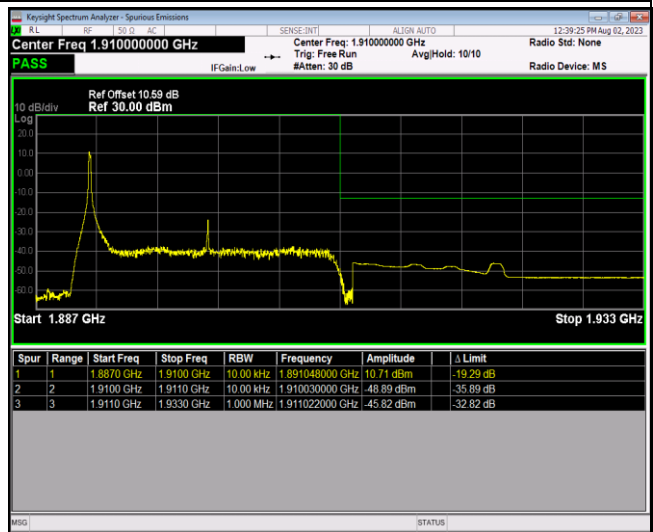

Band2-1.4MHz-64QAM-19193-6RB#0

Band2-20MHz-QPSK-18700-1RB#0

Band2-20MHz-QPSK-18700-1RB#99

Band2-20MHz-QPSK-18700-100RB#0

Band2-20MHz-QPSK-19100-1RB#0

Band2-20MHz-QPSK-19100-1RB#99

Band2-20MHz-QPSK-19100-100RB#0