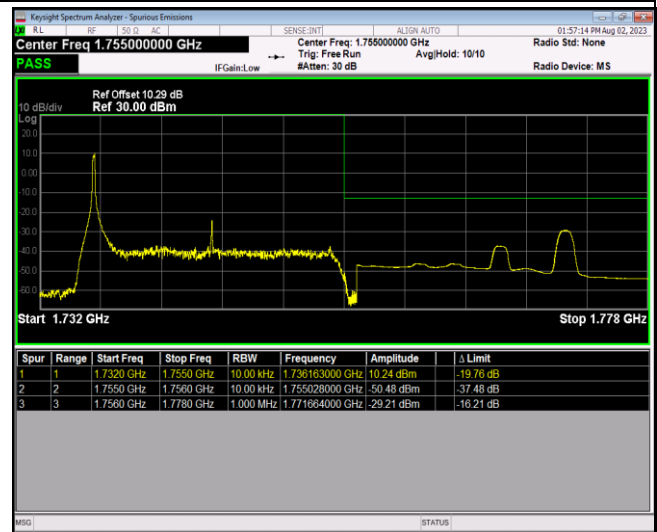

Band4-1.4MHz-64QAM-20393-1RB#5

Band4-1.4MHz-64QAM-20393-6RB#0

Band4-20MHz-QPSK-20050-1RB#0

Band4-20MHz-QPSK-20050-1RB#99

Band4-20MHz-QPSK-20050-100RB#0

Band4-20MHz-QPSK-20300-1RB#0

Band4-20MHz-QPSK-20300-1RB#99