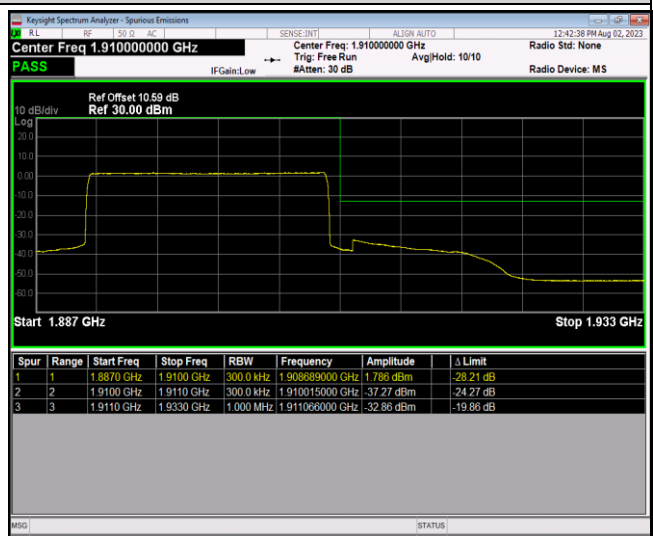

Band2-20MHz-64QAM-18700-1RB#99

Band2-20MHz-64QAM-18700-100RB#0

Band2-20MHz-64QAM-19100-1RB#0

Band2-20MHz-64QAM-19100-1RB#99

Band2-20MHz-64QAM-19100-100RB#0

Band4-1.4MHz-QPSK-19957-1RB#0

Band4-1.4MHz-QPSK-19957-1RB#5