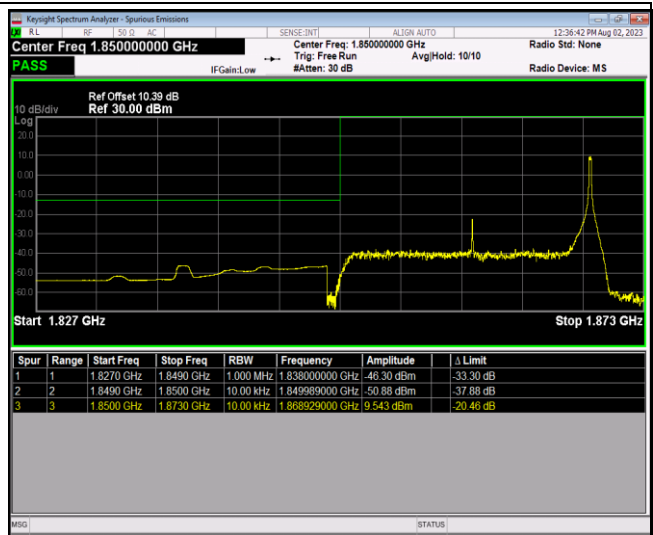

Band2-1.4MHz-64QAM-19193-6RB#0

Band2-20MHz-QPSK-18700-1RB#0

Band2-20MHz-QPSK-18700-1RB#99

Band2-20MHz-QPSK-18700-100RB#0

Band2-20MHz-QPSK-19100-1RB#0

Band2-20MHz-QPSK-19100-1RB#99

Band2-20MHz-QPSK-19100-100RB#0