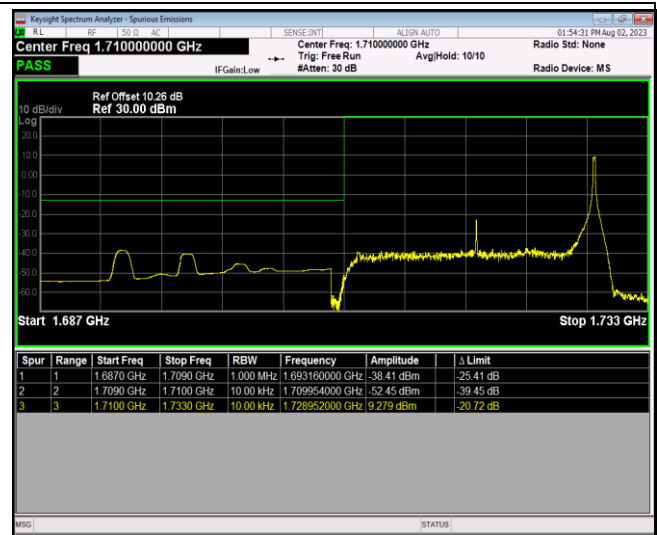

Band4-1.4MHz-64QAM-20393-1RB#5

Band4-1.4MHz-64QAM-20393-6RB#0

Band4-20MHz-QPSK-20050-1RB#0

Band4-20MHz-QPSK-20050-1RB#99

Band4-20MHz-QPSK-20050-100RB#0

Band4-20MHz-QPSK-20300-1RB#0

Band4-20MHz-QPSK-20300-1RB#99