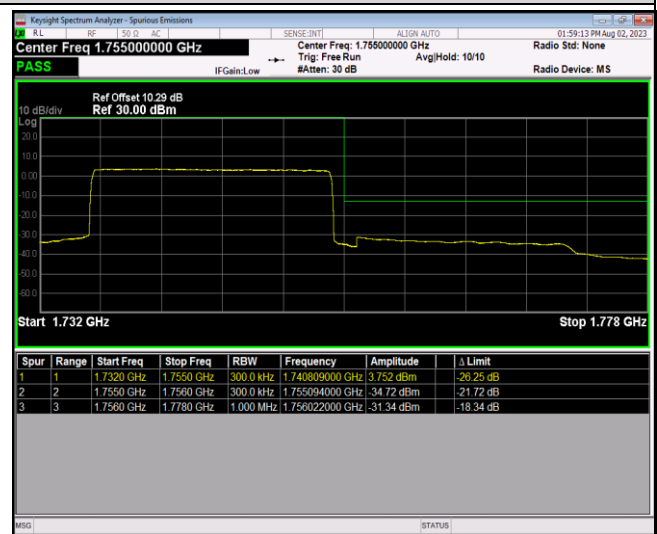

Band4-20MHz-QPSK-20300-100RB#0

Band4-20MHz-16QAM-20050-1RB#99