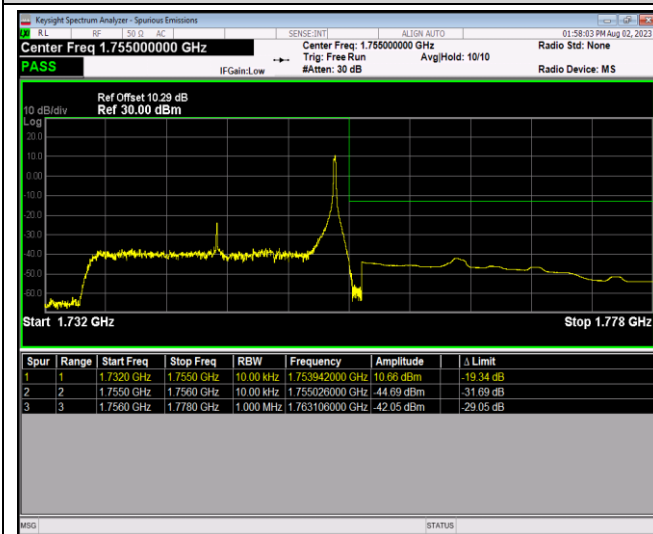

Band4-20MHz-QPSK-20300-1RB#99

Band4-20MHz-16QAM-20050-1RB#0