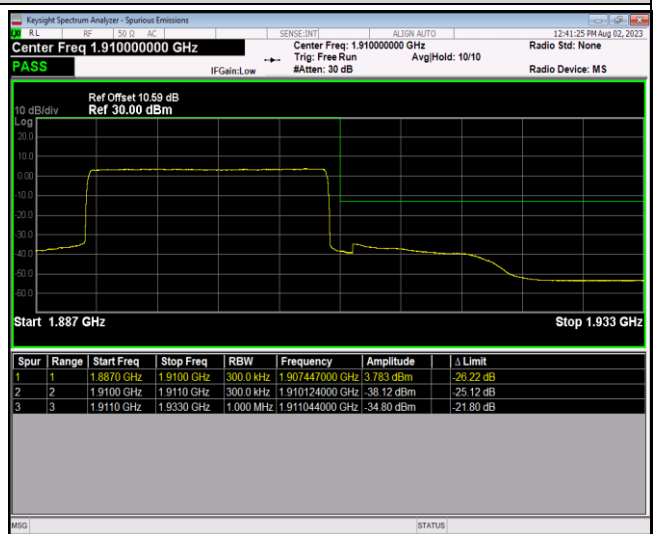

Band2-20MHz-QPSK-19100-100RB#0

Band2-20MHz-16QAM-18700-1RB#99