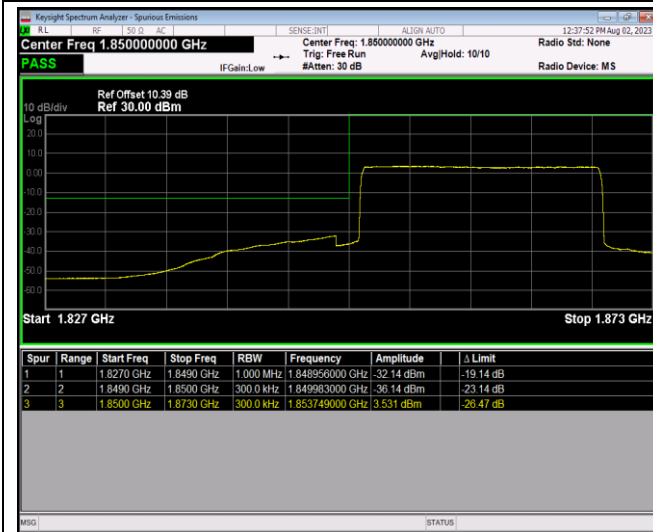

Band2-1.4MHz-64QAM-19193-6RB#0

Band2-20MHz-QPSK-18700-1RB#0

Band2-20MHz-QPSK-18700-1RB#99

Band2-20MHz-QPSK-18700-100RB#0

Band2-20MHz-QPSK-19100-1RB#0

Band2-20MHz-QPSK-19100-1RB#99

Band2-20MHz-QPSK-19100-100RB#0