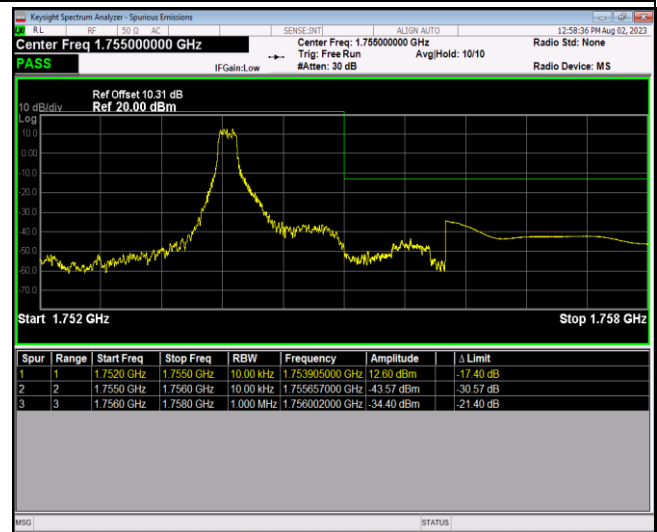

Band4-1.4MHz-QPSK-20393-1RB#0

Band4-1.4MHz-QPSK-20393-6RB#0