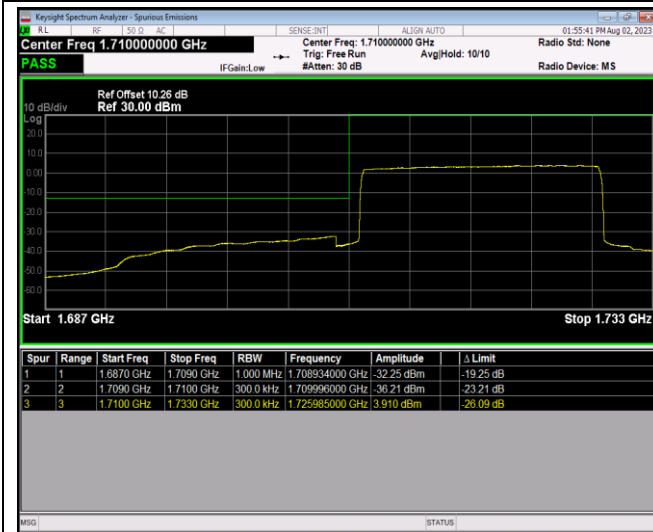

Band4-1.4MHz-64QAM-20393-1RB#5

Band4-1.4MHz-64QAM-20393-6RB#0

Band4-20MHz-QPSK-20050-1RB#0

Band4-20MHz-QPSK-20050-1RB#99

Band4-20MHz-QPSK-20050-100RB#0

Band4-20MHz-QPSK-20300-1RB#0

Band4-20MHz-QPSK-20300-1RB#99