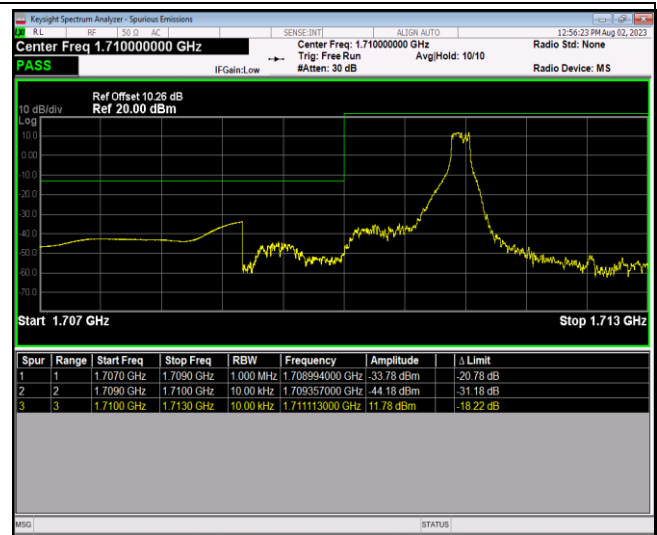

Band4-1.4MHz-QPSK-19957-1RB#5

Band4-1.4MHz-QPSK-20393-1RB#0