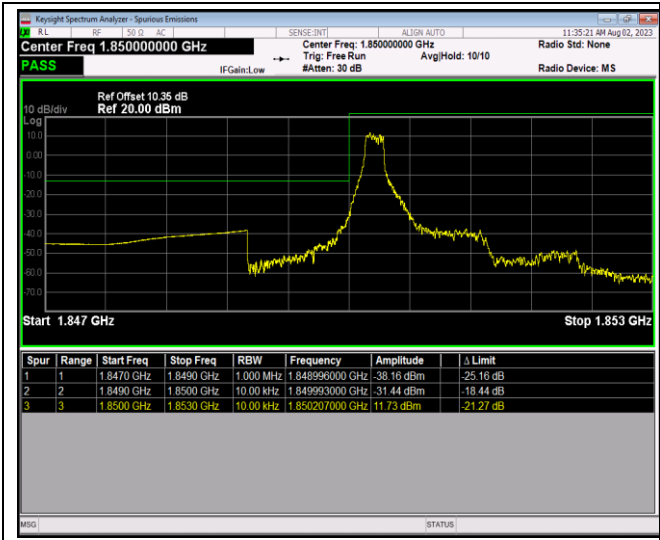

Band2-1.4MHz-64QAM-18607-6RB#0