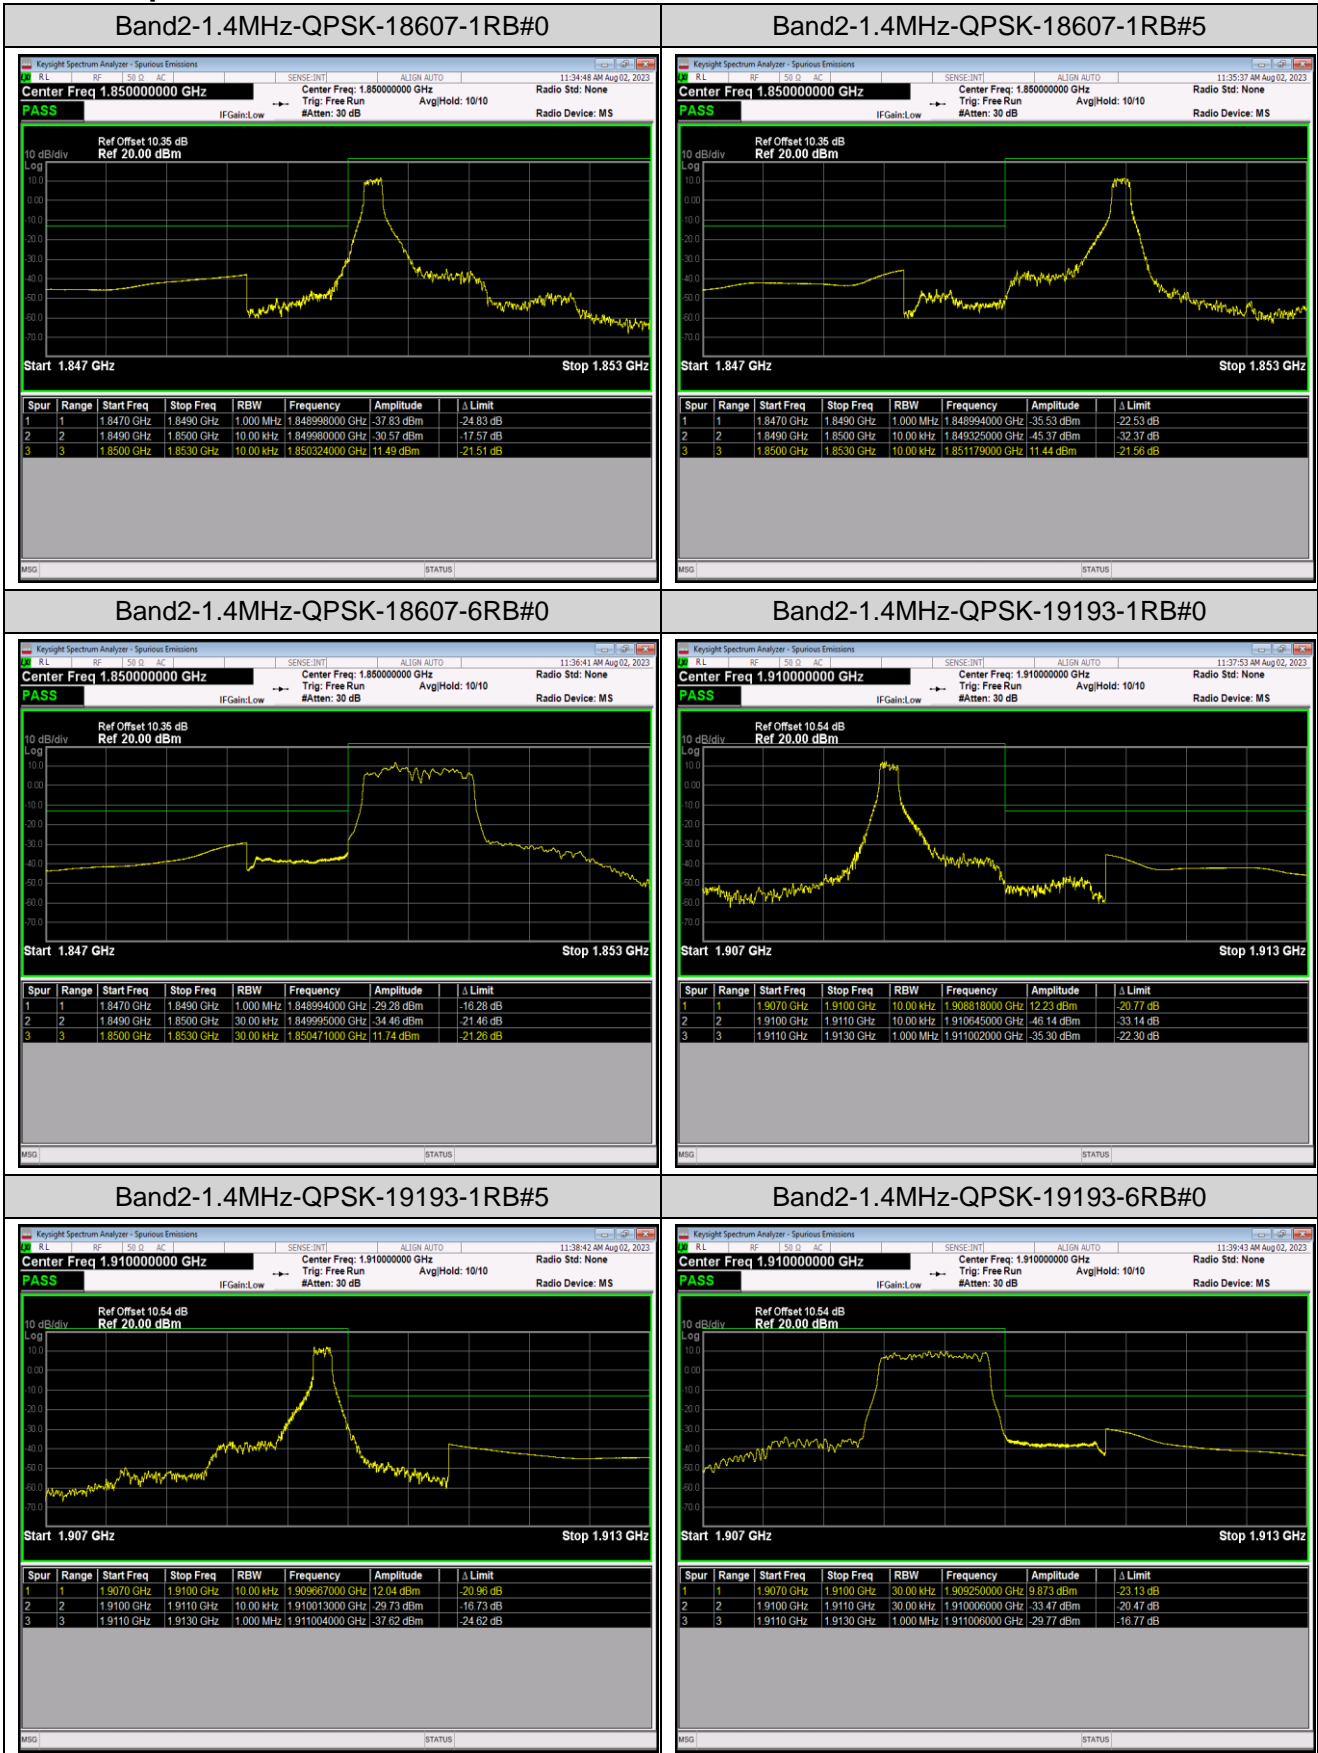

Test Graphs