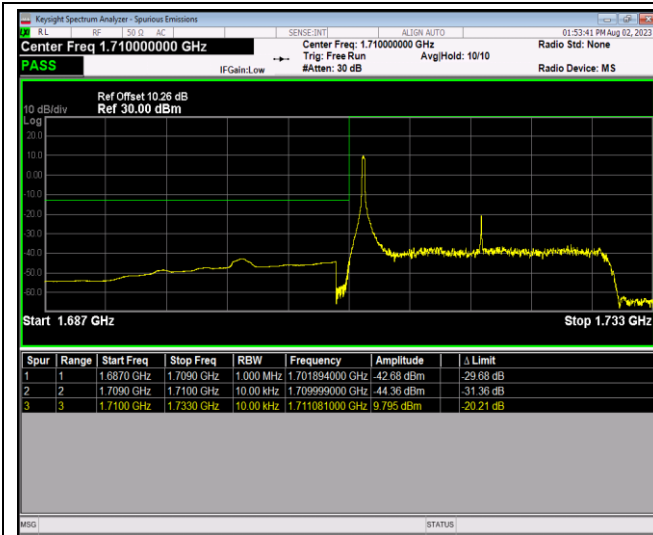

Band4-1.4MHz-64QAM-20393-1RB#5

Band4-1.4MHz-64QAM-20393-6RB#0

Band4-20MHz-QPSK-20050-1RB#0

Band4-20MHz-QPSK-20050-1RB#99

Band4-20MHz-QPSK-20050-100RB#0

Band4-20MHz-QPSK-20300-1RB#0

Band4-20MHz-QPSK-20300-1RB#99