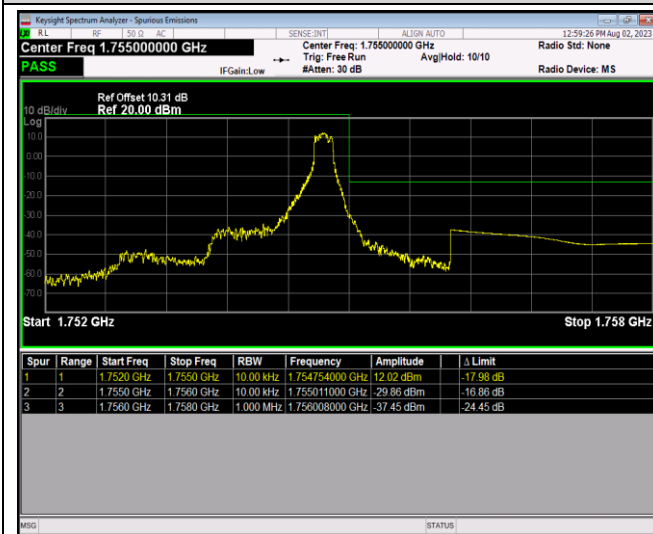

Band4-1.4MHz-QPSK-19957-6RB#0

Band4-1.4MHz-QPSK-20393-1RB#0

Band4-1.4MHz-QPSK-20393-1RB#5

Band4-1.4MHz-QPSK-20393-6RB#0

Band4-1.4MHz-16QAM-19957-1RB#0

Band4-1.4MHz-16QAM-19957-1RB#5

Band4-1.4MHz-16QAM-19957-6RB#0