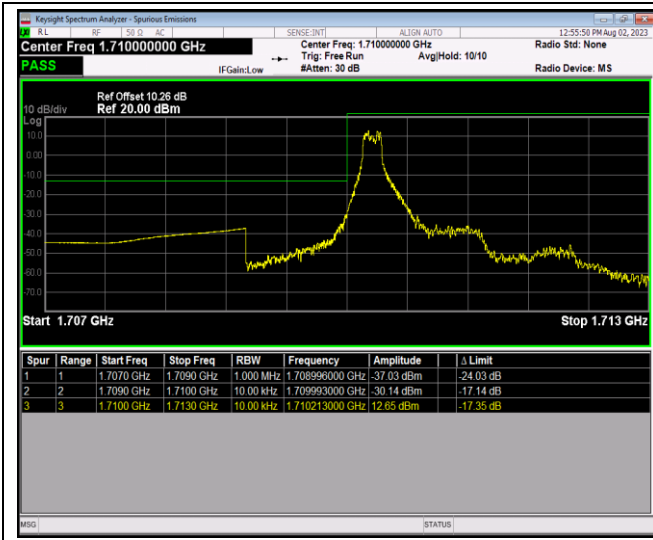

Band4-1.4MHz-QPSK-19957-6RB#0

Band4-1.4MHz-QPSK-20393-1RB#0

Band4-1.4MHz-QPSK-20393-1RB#5

Band4-1.4MHz-QPSK-20393-6RB#0

Band4-1.4MHz-16QAM-19957-1RB#0

Band4-1.4MHz-16QAM-19957-1RB#5

Band4-1.4MHz-16QAM-19957-6RB#0