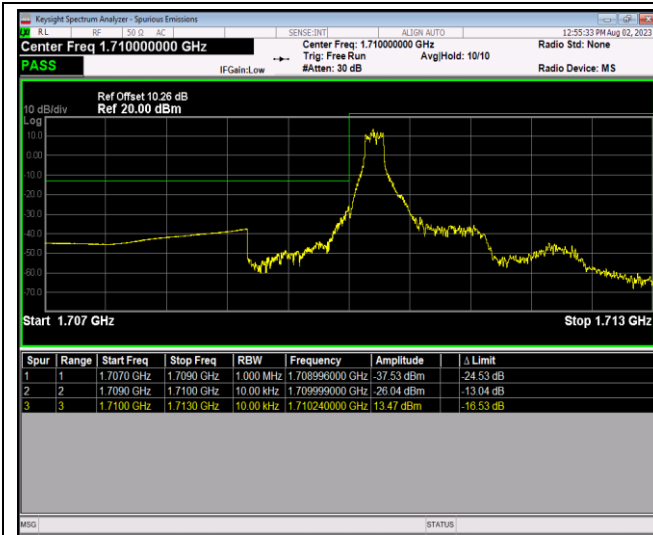

Band2-20MHz-64QAM-18700-1RB#99

Band2-20MHz-64QAM-18700-100RB#0

Band2-20MHz-64QAM-19100-1RB#0

Band2-20MHz-64QAM-19100-1RB#99

Band2-20MHz-64QAM-19100-100RB#0

Band4-1.4MHz-QPSK-19957-1RB#0

Band4-1.4MHz-QPSK-19957-1RB#5