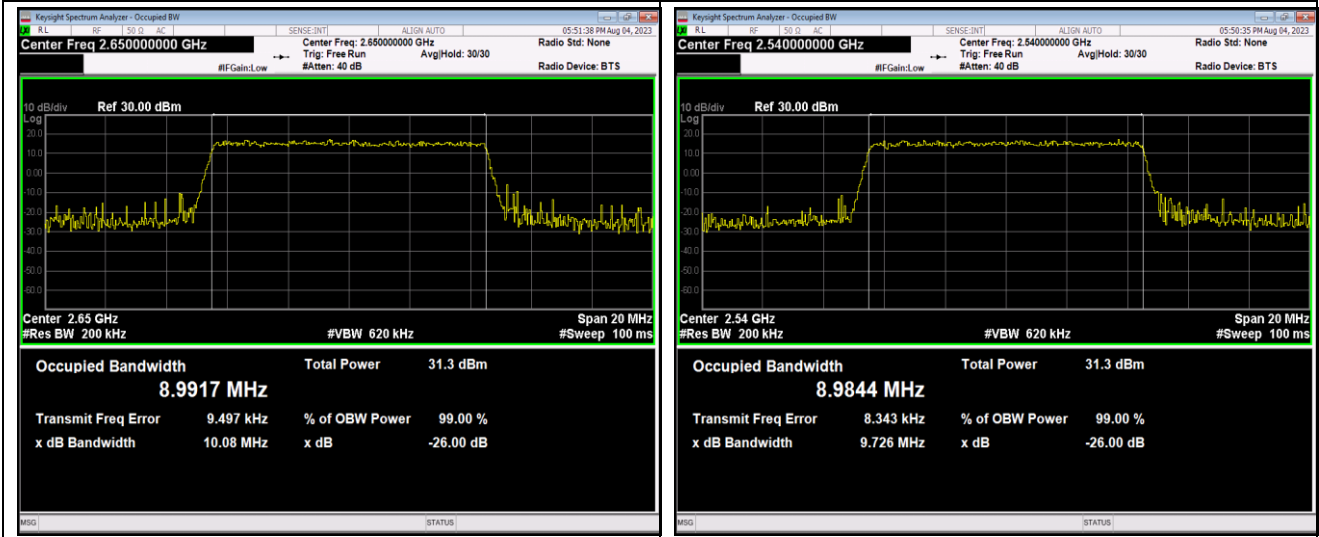

Band41-5MHz-64QAM-40640-25RB#0

Band41-5MHz-64QAM-41215-25RB#0

Band41-10MHz-QPSK-40090-50RB#0

Band41-10MHz-QPSK-40640-50RB#0

Band41-10MHz-QPSK-41190-50RB#0

Band41-10MHz-16QAM-40090-50RB#0

Band41-10MHz-16QAM-40640-50RB#0