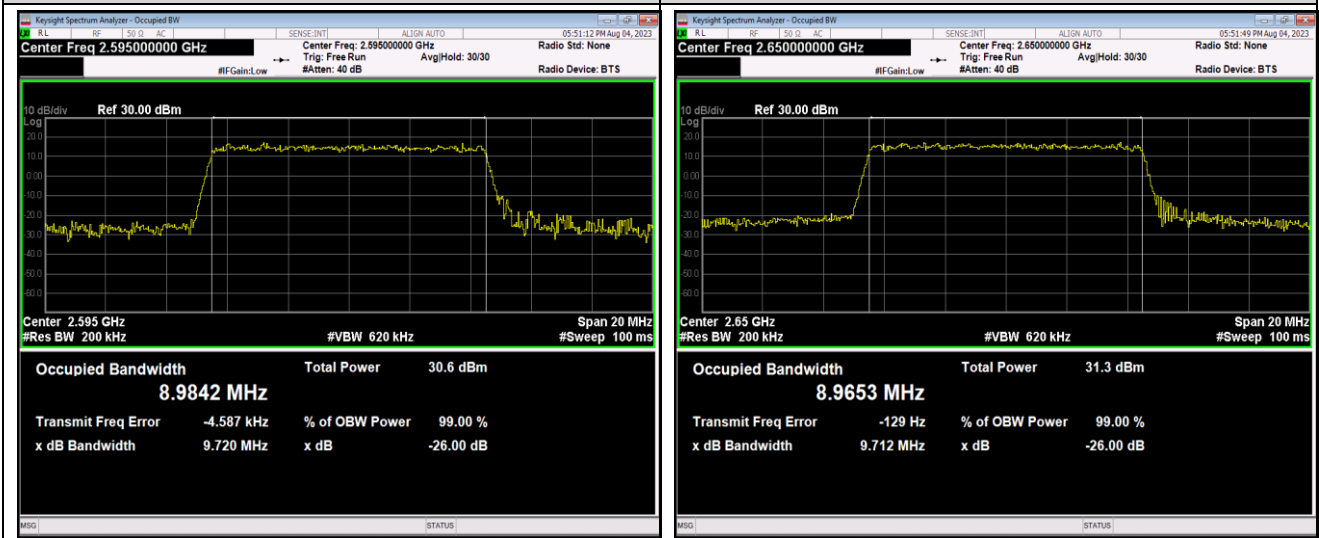

Band41-10MHz-16QAM-40640-50RB#0

Band41-10MHz-16QAM-41190-50RB#0

Band41-10MHz-64QAM-40090-50RB#0

Band41-10MHz-64QAM-40640-50RB#0