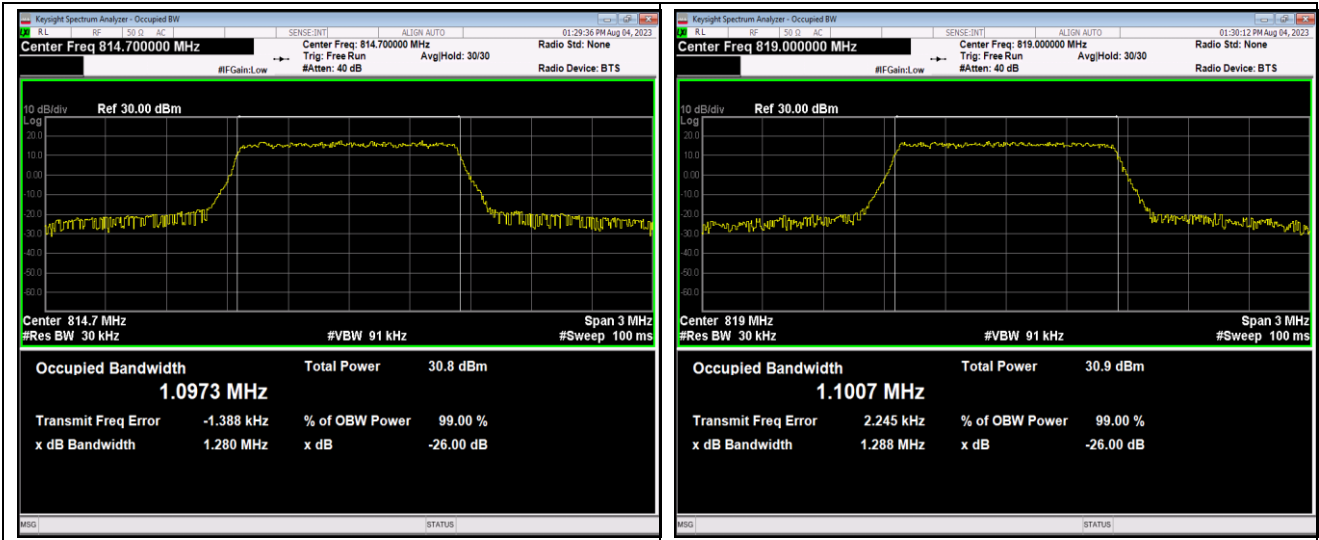

Band25-20MHz-64QAM-26140-100RB#0

Band25-20MHz-64QAM-26365-100RB#0

Band25-20MHz-64QAM-26590-100RB#0

Band26-1.4MHz-QPSK-26697-6RB#0

Band26-1.4MHz-QPSK-26740-6RB#0

Band26-1.4MHz-QPSK-26783-6RB#0

Band26-1.4MHz-QPSK-26797-6RB#0