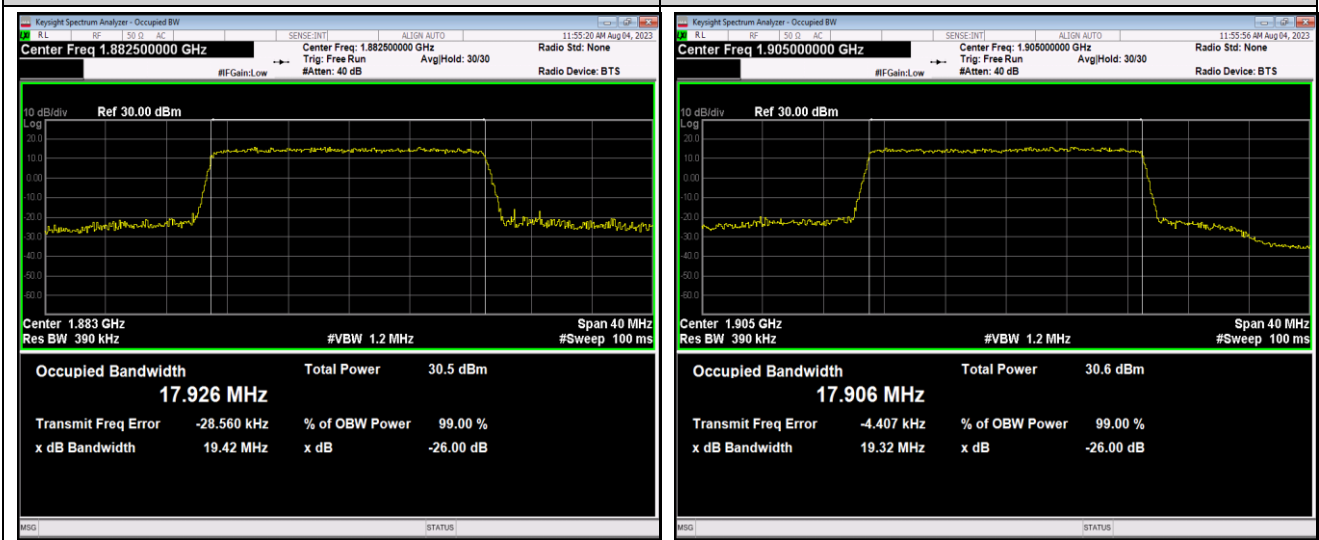

Band25-20MHz-64QAM-26365-100RB#0

Band25-20MHz-64QAM-26590-100RB#0

Band26-1.4MHz-QPSK-26697-6RB#0

Band26-1.4MHz-QPSK-26740-6RB#0