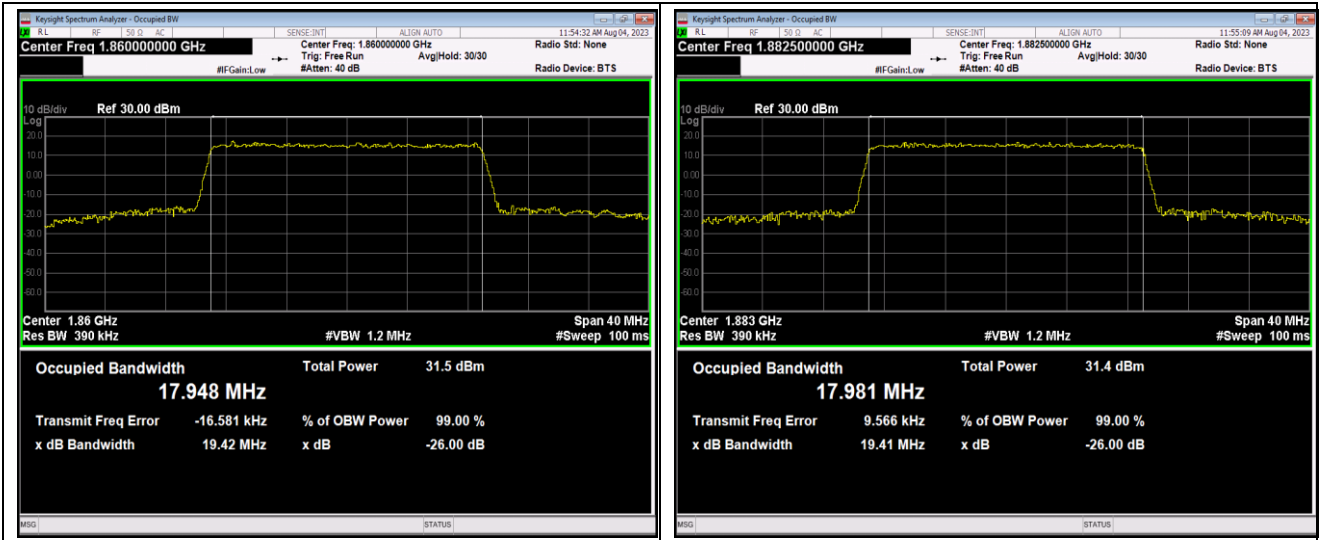

Band25-15MHz-64QAM-26615-75RB#0

Band25-20MHz-QPSK-26140-100RB#0

Band25-20MHz-QPSK-26365-100RB#0

Band25-20MHz-QPSK-26590-100RB#0

Band25-20MHz-16QAM-26140-100RB#0

Band25-20MHz-16QAM-26365-100RB#0

Band25-20MHz-16QAM-26590-100RB#0