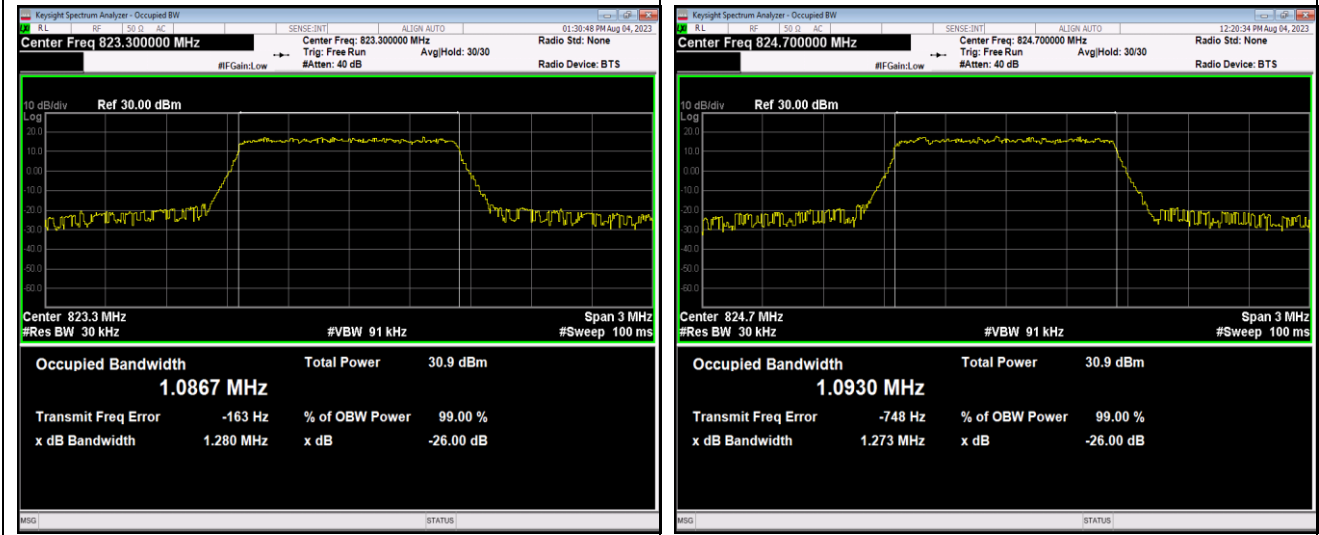

Band25-20MHz-64QAM-26140-100RB#0

Band25-20MHz-64QAM-26365-100RB#0

Band25-20MHz-64QAM-26590-100RB#0

Band26-1.4MHz-QPSK-26697-6RB#0

Band26-1.4MHz-QPSK-26740-6RB#0

Band26-1.4MHz-QPSK-26783-6RB#0

Band26-1.4MHz-QPSK-26797-6RB#0