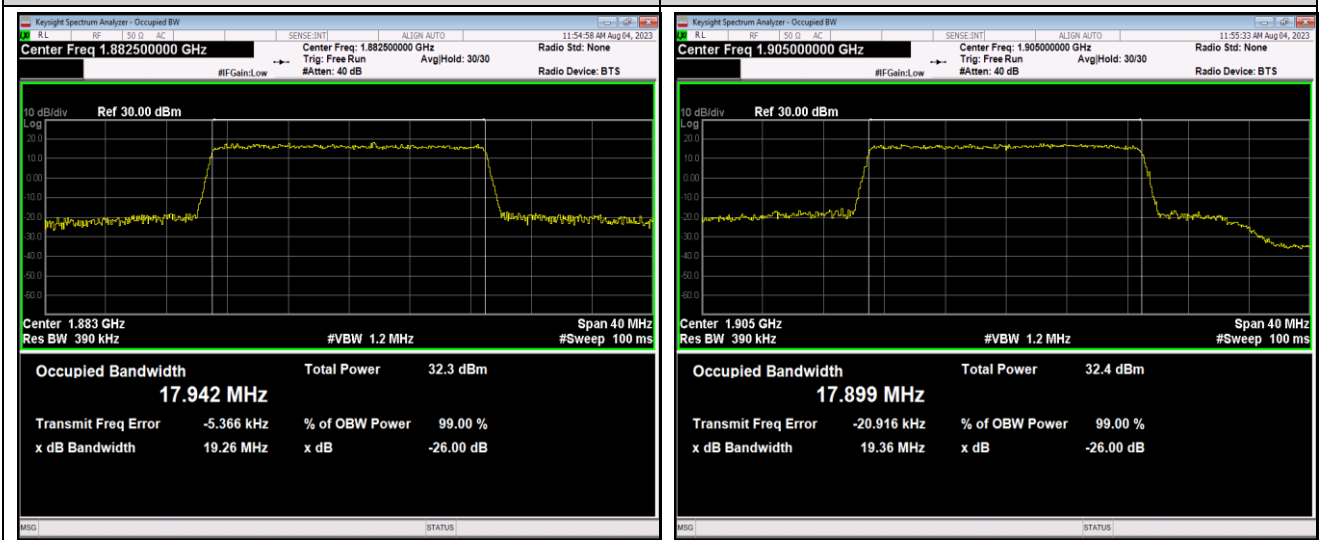

Band25-15MHz-64QAM-26615-75RB#0

Band25-20MHz-QPSK-26140-100RB#0

Band25-20MHz-QPSK-26365-100RB#0

Band25-20MHz-QPSK-26590-100RB#0

Band25-20MHz-16QAM-26140-100RB#0

Band25-20MHz-16QAM-26365-100RB#0

Band25-20MHz-16QAM-26590-100RB#0