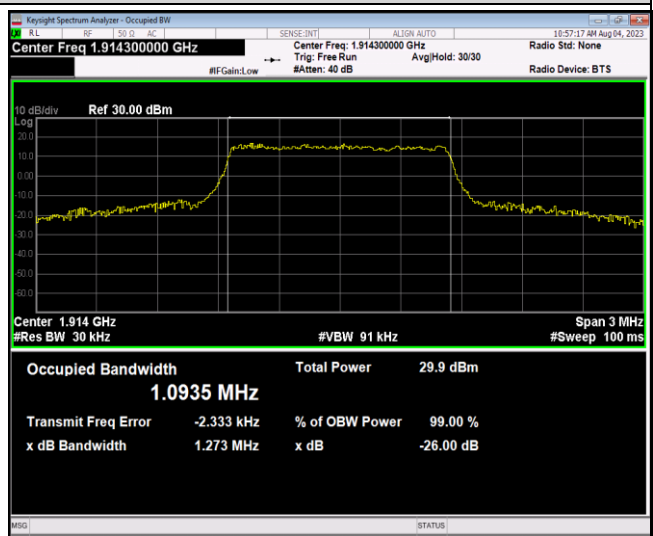

Band25-1.4MHz-QPSK-26047-6RB#0

Band25-1.4MHz-QPSK-26365-6RB#0

Band25-1.4MHz-QPSK-26683-6RB#0

Band25-1.4MHz-16QAM-26047-6RB#0

Band25-1.4MHz-16QAM-26365-6RB#0

Band25-1.4MHz-16QAM-26683-6RB#0

Band25-1.4MHz-64QAM-26047-6RB#0