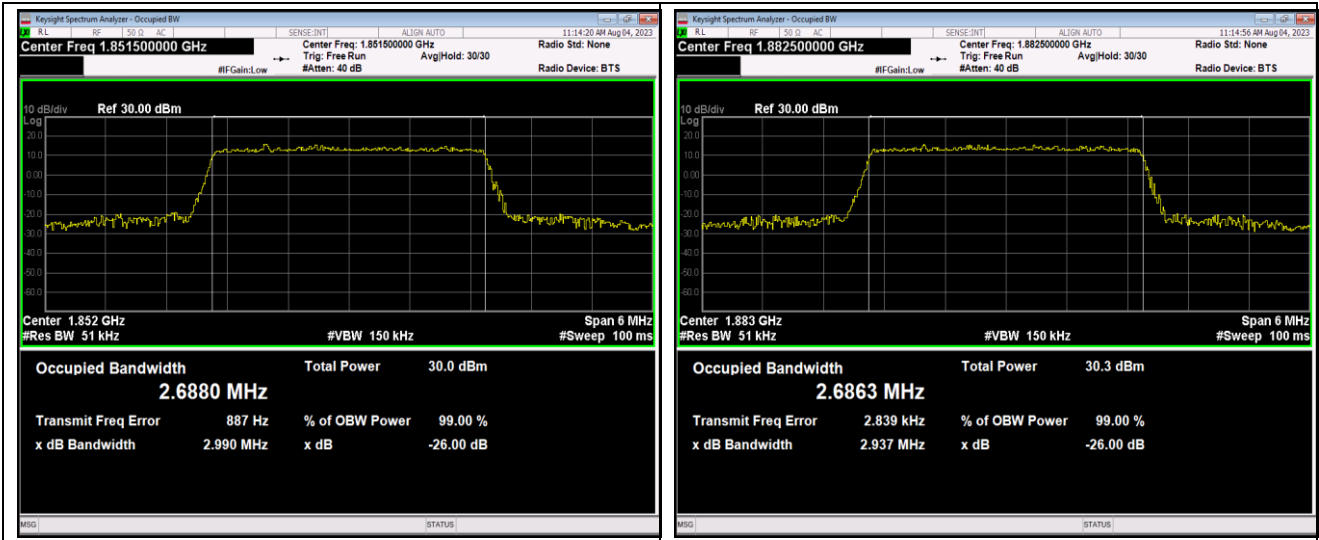

Band25-1.4MHz-64QAM-26365-6RB#0

Band25-1.4MHz-64QAM-26683-6RB#0

Band25-3MHz-QPSK-26055-15RB#0

Band25-3MHz-QPSK-26365-15RB#0

Band25-3MHz-QPSK-26675-15RB#0

Band25-3MHz-16QAM-26055-15RB#0

Band25-3MHz-16QAM-26365-15RB#0