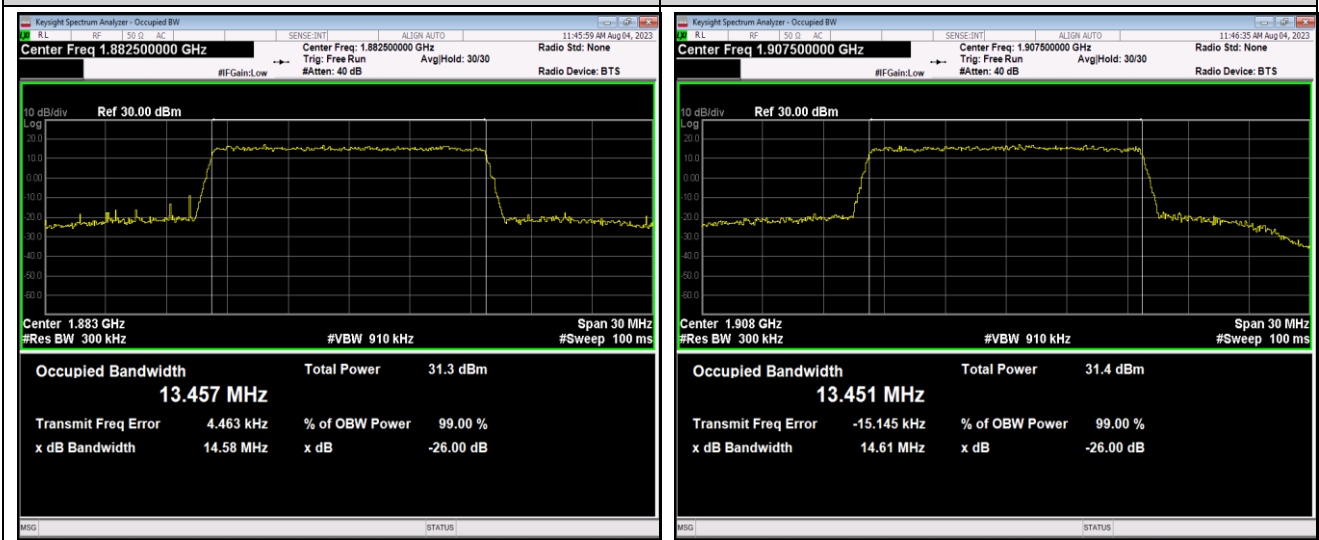

Band25-10MHz-64QAM-26640-50RB#0

Band25-15MHz-QPSK-26115-75RB#0

Band25-15MHz-QPSK-26365-75RB#0

Band25-15MHz-QPSK-26615-75RB#0

Band25-15MHz-16QAM-26115-75RB#0

Band25-15MHz-16QAM-26365-75RB#0

Band25-15MHz-16QAM-26615-75RB#0