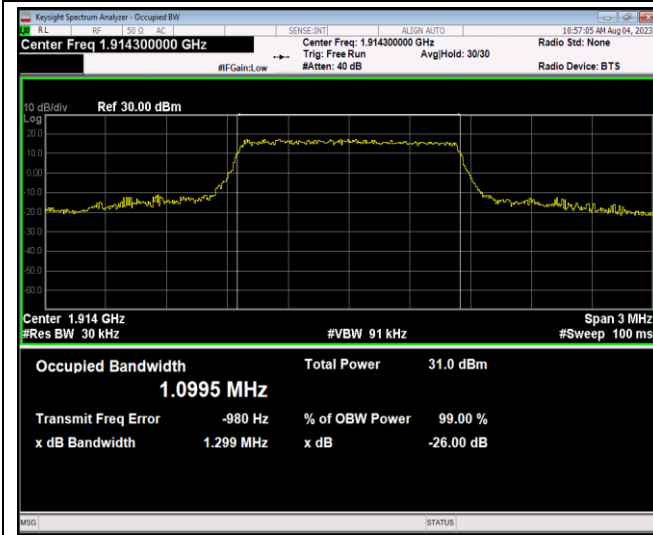

Band25-1.4MHz-QPSK-26047-6RB#0

Band25-1.4MHz-QPSK-26365-6RB#0

Band25-1.4MHz-QPSK-26683-6RB#0

Band25-1.4MHz-16QAM-26047-6RB#0

Band25-1.4MHz-16QAM-26365-6RB#0

Band25-1.4MHz-16QAM-26683-6RB#0

Band25-1.4MHz-64QAM-26047-6RB#0