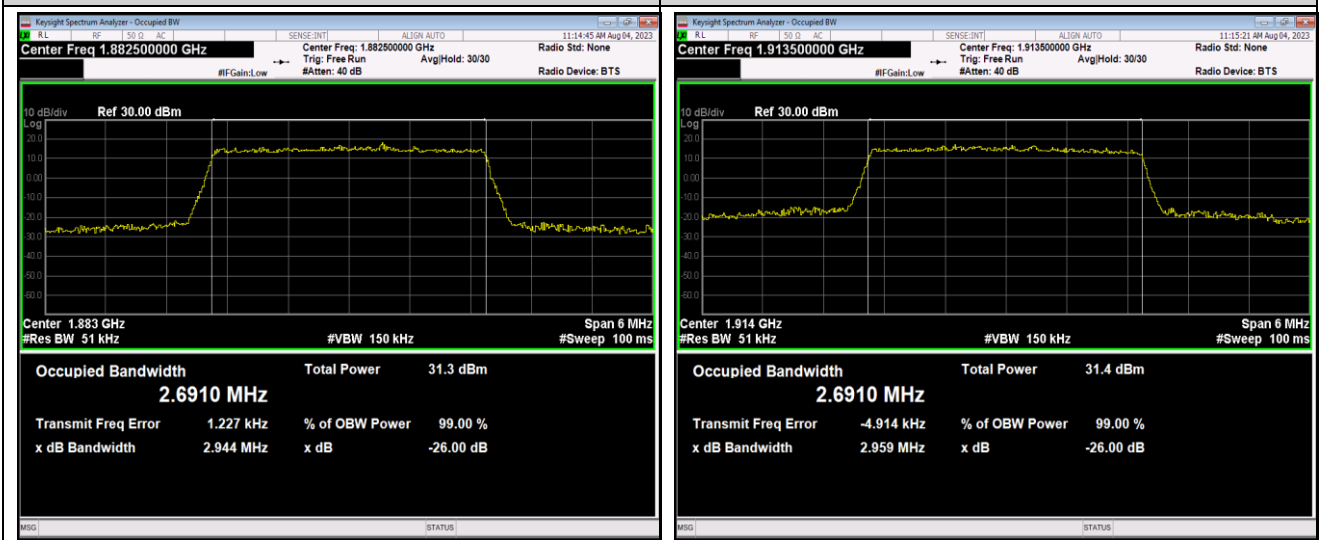

Band25-1.4MHz-64QAM-26365-6RB#0

Band25-1.4MHz-64QAM-26683-6RB#0

Band25-3MHz-QPSK-26055-15RB#0

Band25-3MHz-QPSK-26365-15RB#0

Band25-3MHz-QPSK-26675-15RB#0

Band25-3MHz-16QAM-26055-15RB#0

Band25-3MHz-16QAM-26365-15RB#0