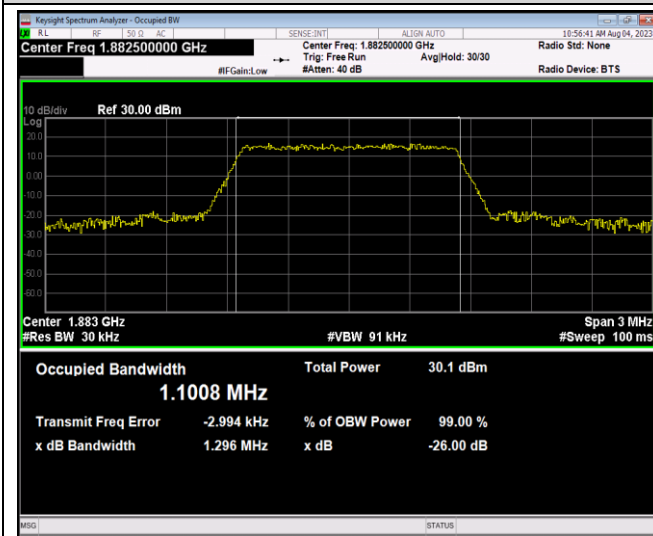

Band25-1.4MHz-QPSK-26047-6RB#0

Band25-1.4MHz-QPSK-26365-6RB#0

Band25-1.4MHz-QPSK-26683-6RB#0

Band25-1.4MHz-16QAM-26047-6RB#0

Band25-1.4MHz-16QAM-26365-6RB#0

Band25-1.4MHz-16QAM-26683-6RB#0

Band25-1.4MHz-64QAM-26047-6RB#0