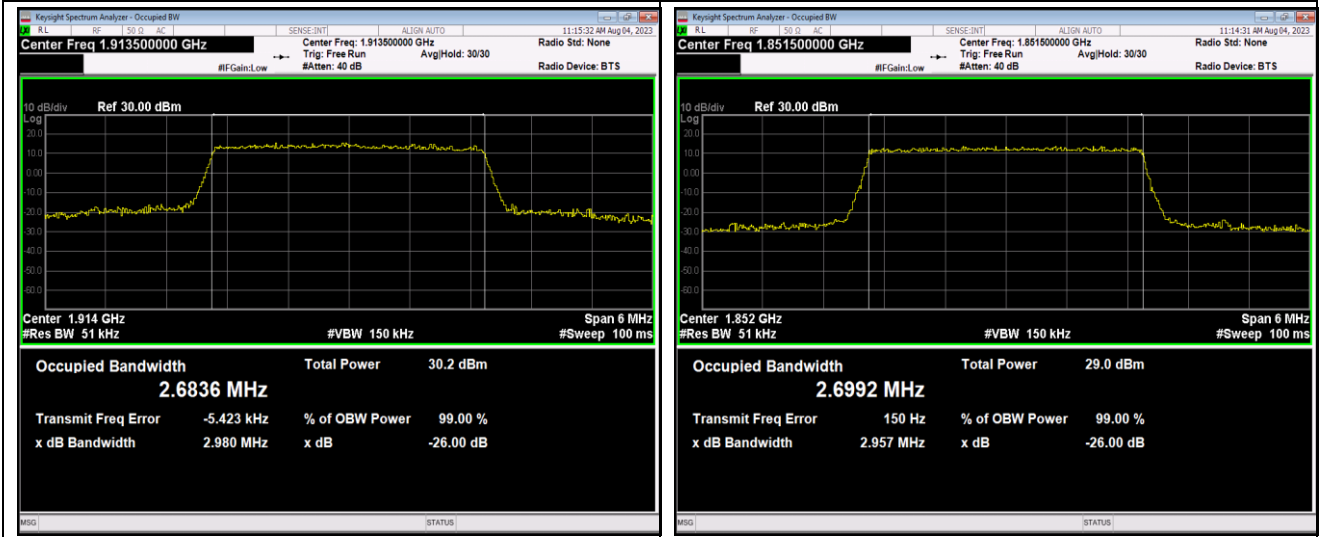

Band25-3MHz-16QAM-26675-15RB#0

Band25-3MHz-64QAM-26055-15RB#0

Band25-3MHz-64QAM-26365-15RB#0

Band25-3MHz-64QAM-26675-15RB#0