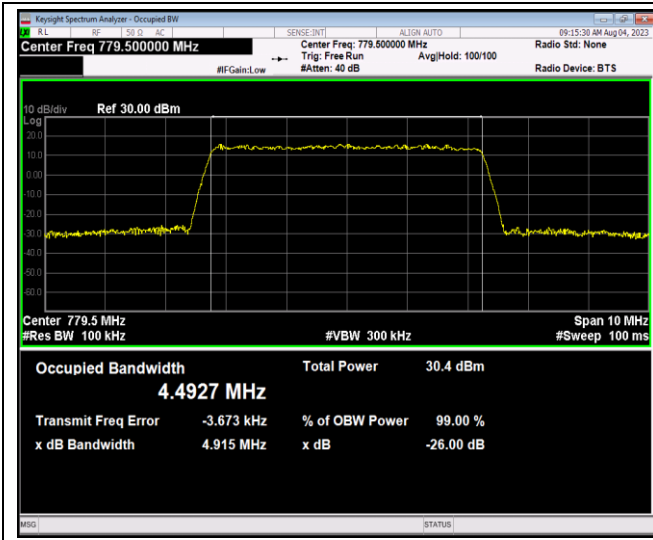

Band13-5MHz-QPSK-23255-25RB#0

Band13-5MHz-16QAM-23205-25RB#0

Band13-5MHz-16QAM-23230-25RB#0

Band13-5MHz-16QAM-23255-25RB#0

Band13-5MHz-64QAM-23205-25RB#0

Band13-5MHz-64QAM-23230-25RB#0

Band13-5MHz-64QAM-23255-25RB#0