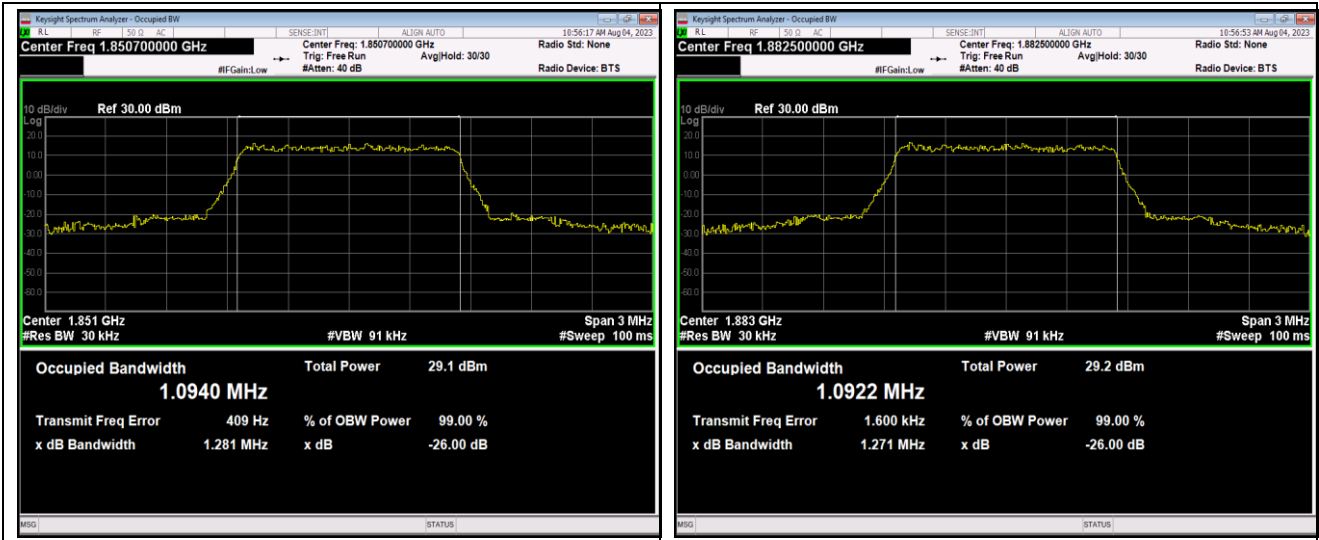

Band25-1.4MHz-64QAM-26047-6RB#0

Band25-1.4MHz-64QAM-26365-6RB#0

Band25-1.4MHz-64QAM-26683-6RB#0

Band25-3MHz-QPSK-26055-15RB#0