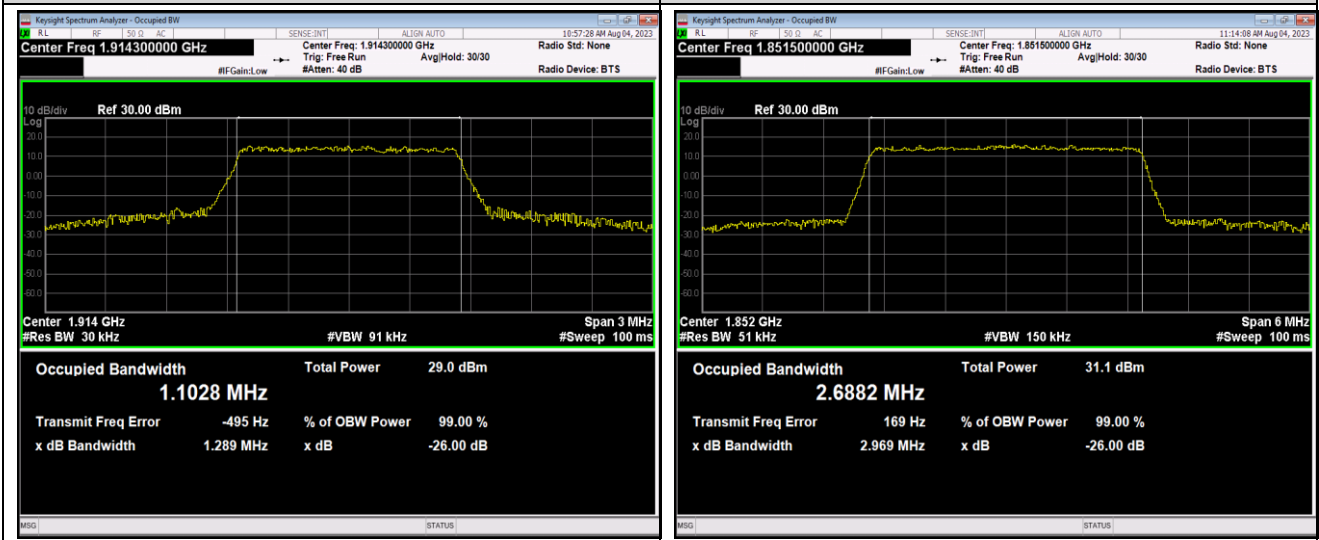

Band25-1.4MHz-64QAM-26683-6RB#0

Band25-3MHz-QPSK-26055-15RB#0

Band25-3MHz-QPSK-26365-15RB#0

Band25-3MHz-QPSK-26675-15RB#0