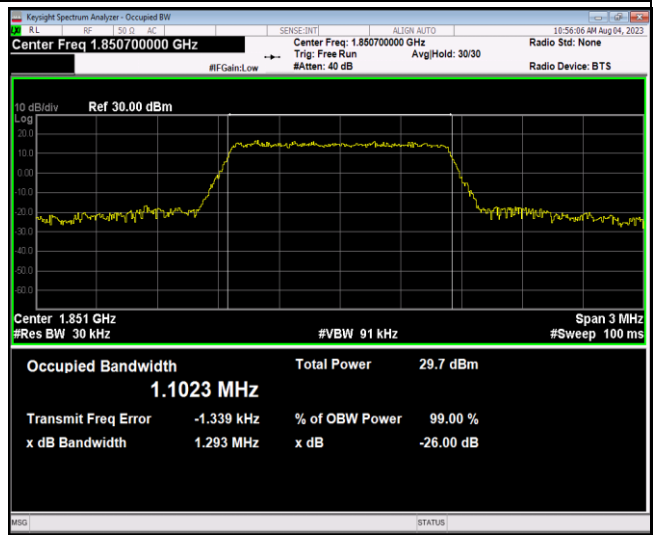

Band25-1.4MHz-QPSK-26047-6RB#0

Band25-1.4MHz-QPSK-26365-6RB#0

Band25-1.4MHz-QPSK-26683-6RB#0

Band25-1.4MHz-16QAM-26047-6RB#0

Band25-1.4MHz-16QAM-26365-6RB#0

Band25-1.4MHz-16QAM-26683-6RB#0

Band25-1.4MHz-64QAM-26047-6RB#0