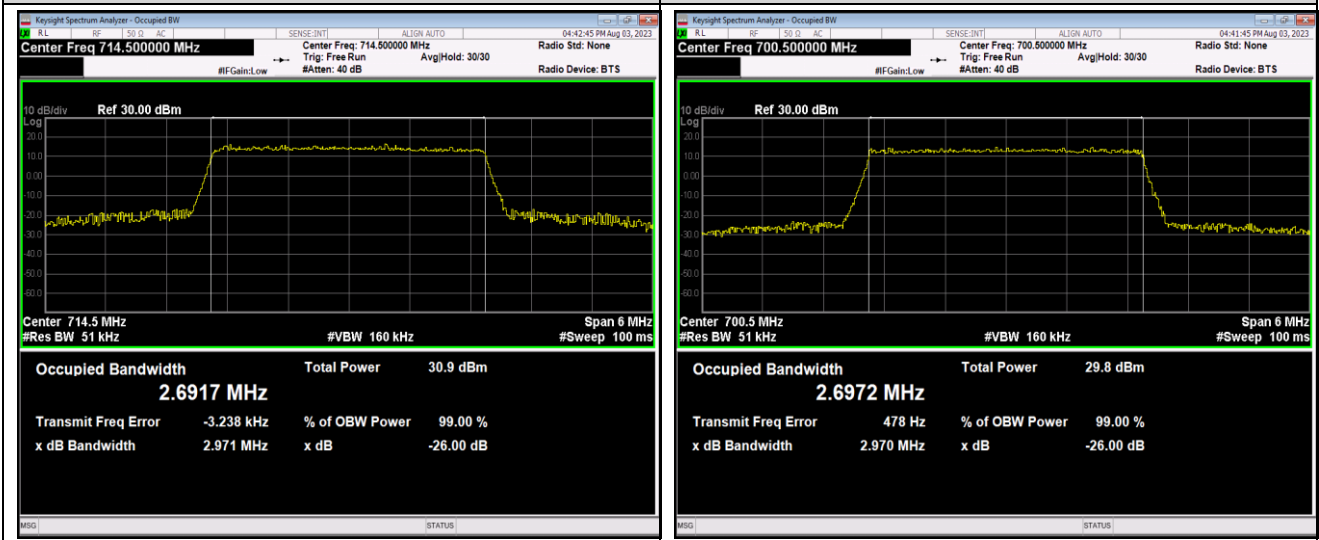

Band12-3MHz-16QAM-23165-15RB#0

Band12-3MHz-64QAM-23025-15RB#0

Band12-3MHz-64QAM-23095-15RB#0

Band12-3MHz-64QAM-23165-15RB#0