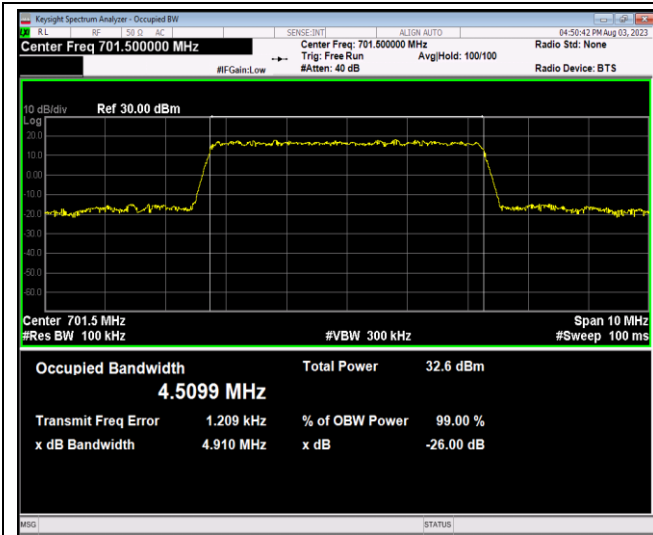

Band12-3MHz-16QAM-23165-15RB#0

Band12-3MHz-64QAM-23025-15RB#0

Band12-3MHz-64QAM-23095-15RB#0

Band12-3MHz-64QAM-23165-15RB#0

Band12-5MHz-QPSK-23035-25RB#0

Band12-5MHz-QPSK-23095-25RB#0

Band12-5MHz-QPSK-23155-25RB#0