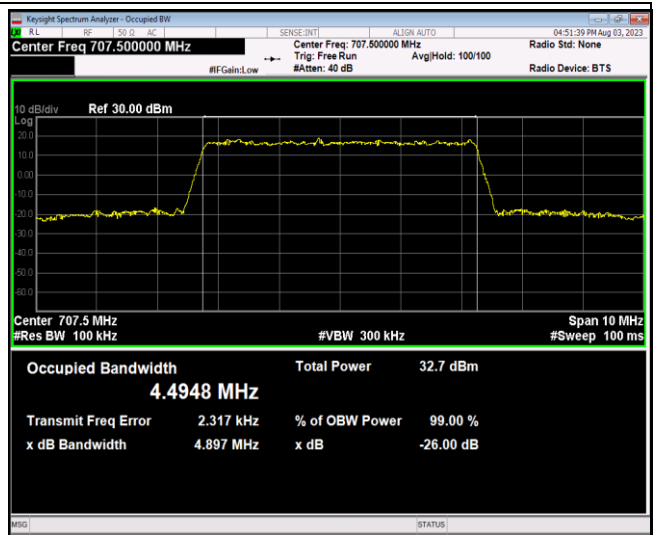

Band12-3MHz-16QAM-23165-15RB#0

Band12-3MHz-64QAM-23025-15RB#0

Band12-3MHz-64QAM-23095-15RB#0

Band12-3MHz-64QAM-23165-15RB#0

Band12-5MHz-QPSK-23035-25RB#0

Band12-5MHz-QPSK-23095-25RB#0

Band12-5MHz-QPSK-23155-25RB#0