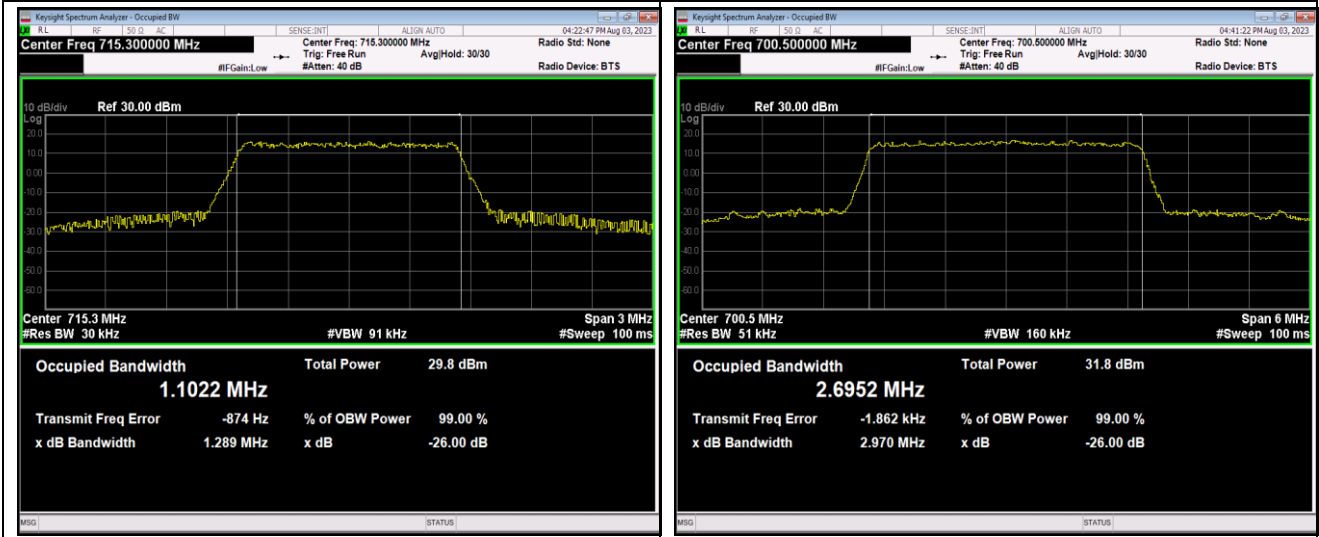

Band12-1.4MHz-64QAM-23173-6RB#0

Band12-3MHz-QPSK-23025-15RB#0

Band12-3MHz-QPSK-23095-15RB#0

Band12-3MHz-QPSK-23165-15RB#0