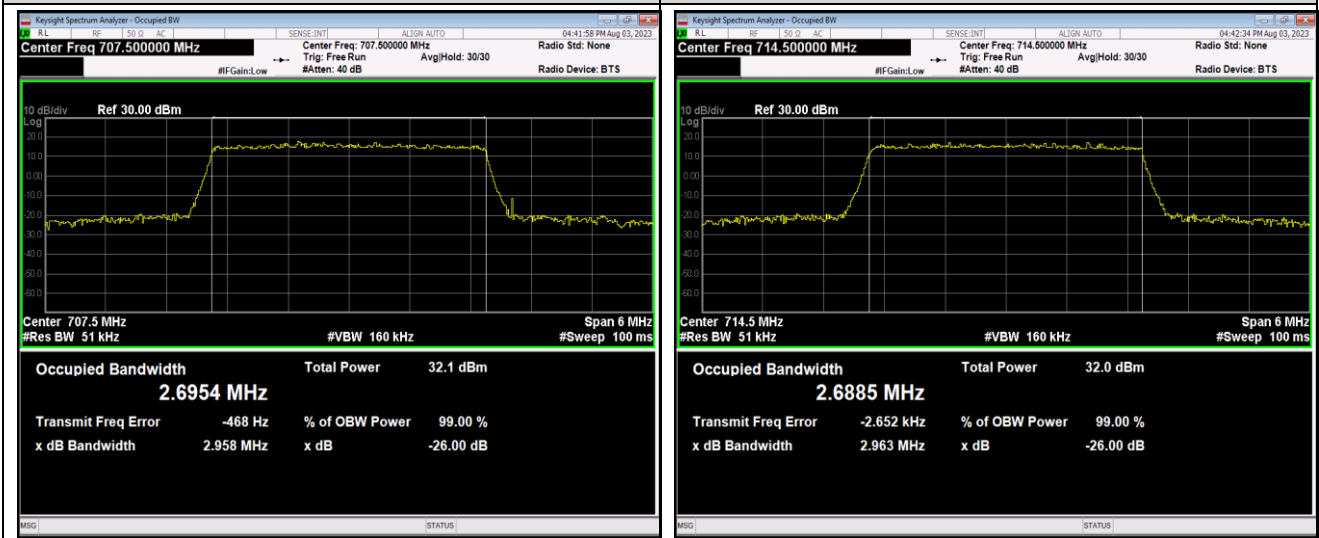

Band12-1.4MHz-64QAM-23095-6RB#0

Band12-1.4MHz-64QAM-23173-6RB#0

Band12-3MHz-QPSK-23025-15RB#0

Band12-3MHz-QPSK-23095-15RB#0

Band12-3MHz-QPSK-23165-15RB#0

Band12-3MHz-16QAM-23025-15RB#0

Band12-3MHz-16QAM-23095-15RB#0