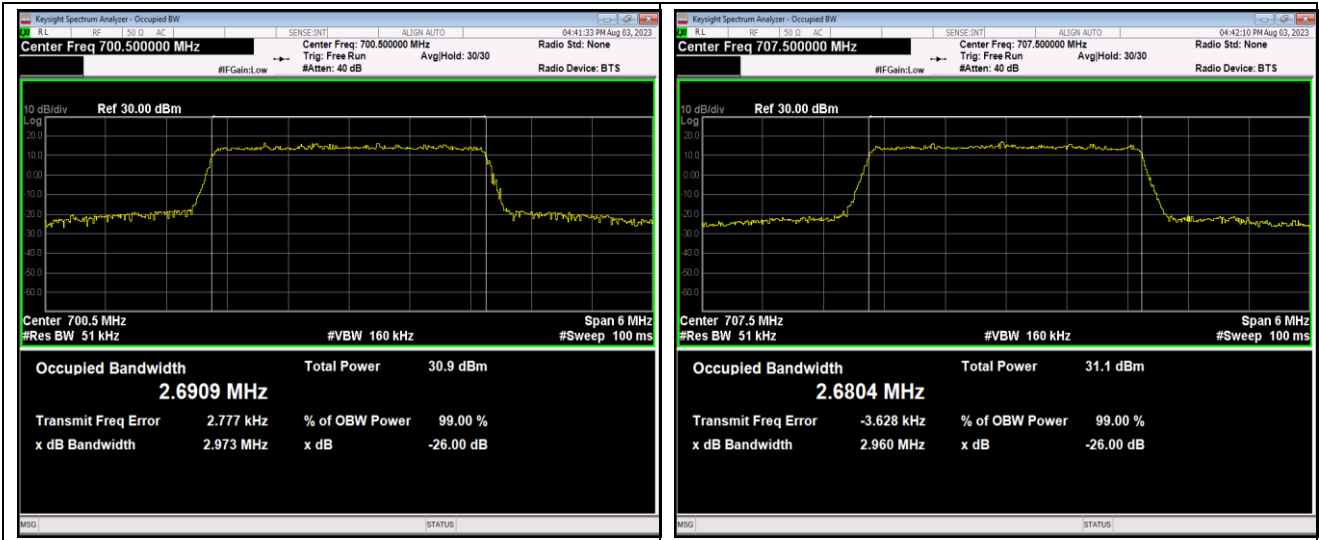

Band12-1.4MHz-64QAM-23095-6RB#0

Band12-1.4MHz-64QAM-23173-6RB#0

Band12-3MHz-QPSK-23025-15RB#0

Band12-3MHz-QPSK-23095-15RB#0

Band12-3MHz-QPSK-23165-15RB#0

Band12-3MHz-16QAM-23025-15RB#0

Band12-3MHz-16QAM-23095-15RB#0