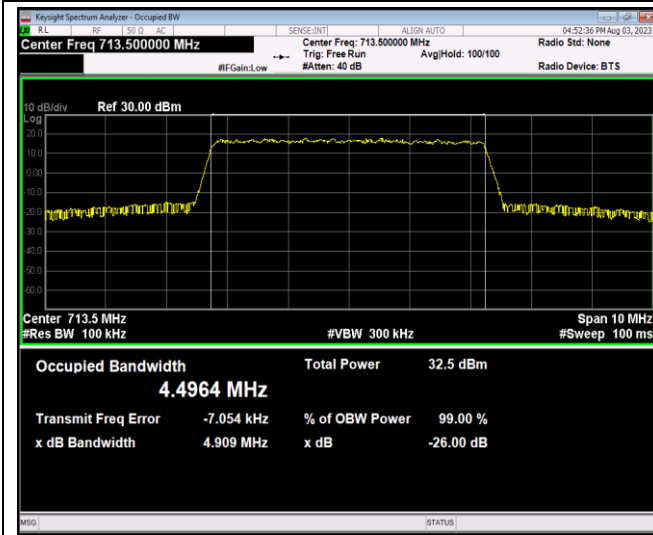

Band12-5MHz-QPSK-23155-25RB#0

Band12-5MHz-16QAM-23095-25RB#0