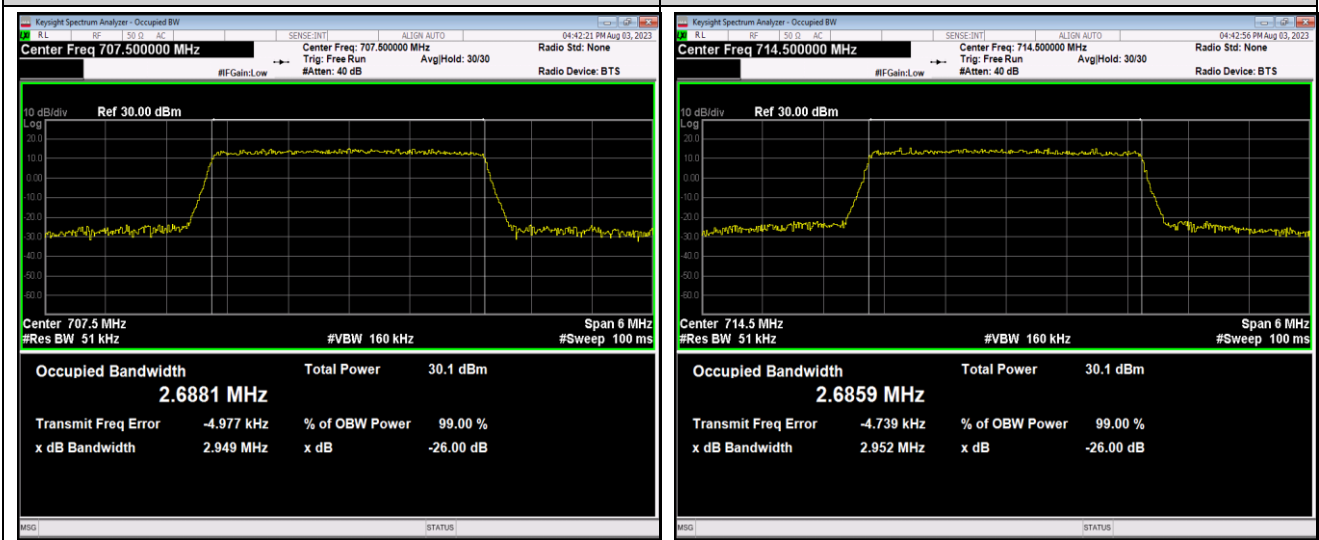

Band12-3MHz-64QAM-23095-15RB#0

Band12-3MHz-64QAM-23165-15RB#0

Band12-5MHz-QPSK-23035-25RB#0

Band12-5MHz-QPSK-23095-25RB#0