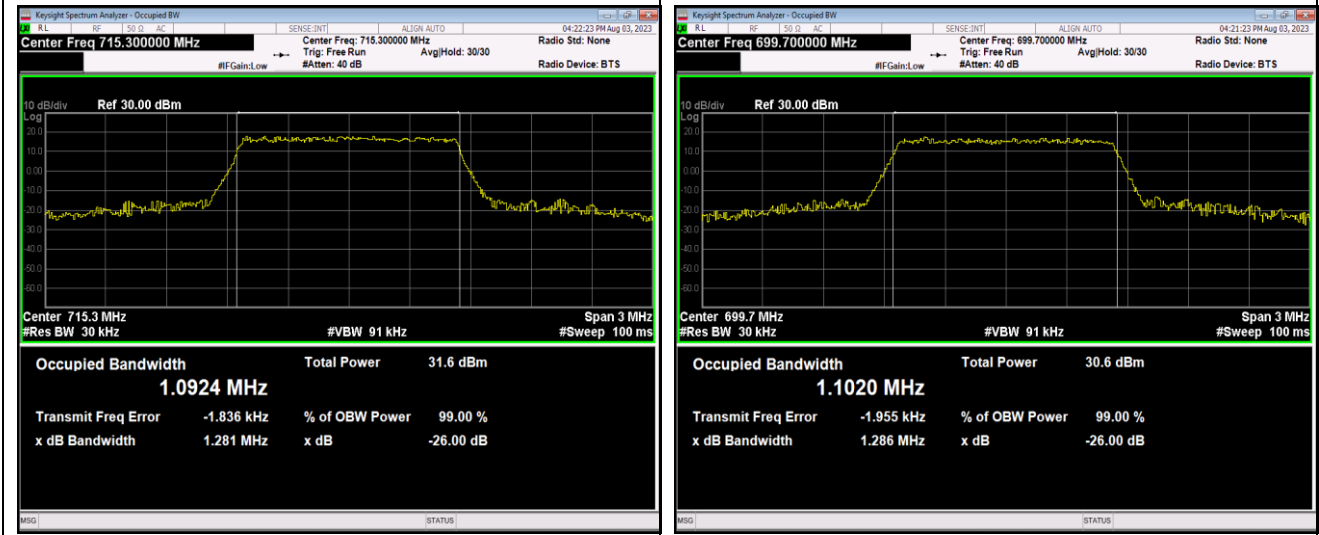

Band12-1.4MHz-QPSK-23017-6RB#0

Band12-1.4MHz-QPSK-23095-6RB#0

Band12-1.4MHz-QPSK-23173-6RB#0

Band12-1.4MHz-16QAM-23017-6RB#0

Band12-1.4MHz-16QAM-23095-6RB#0

Band12-1.4MHz-16QAM-23173-6RB#0

Band12-1.4MHz-64QAM-23017-6RB#0