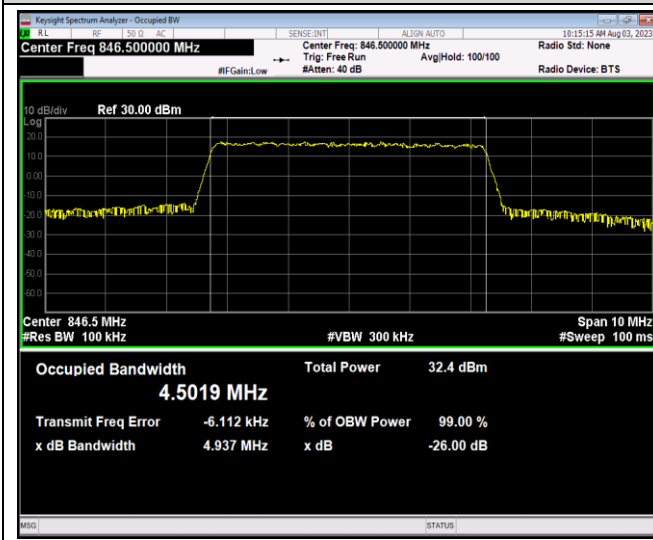

Band5-5MHz-QPSK-20625-25RB#0

Band5-5MHz-16QAM-20525-25RB#0