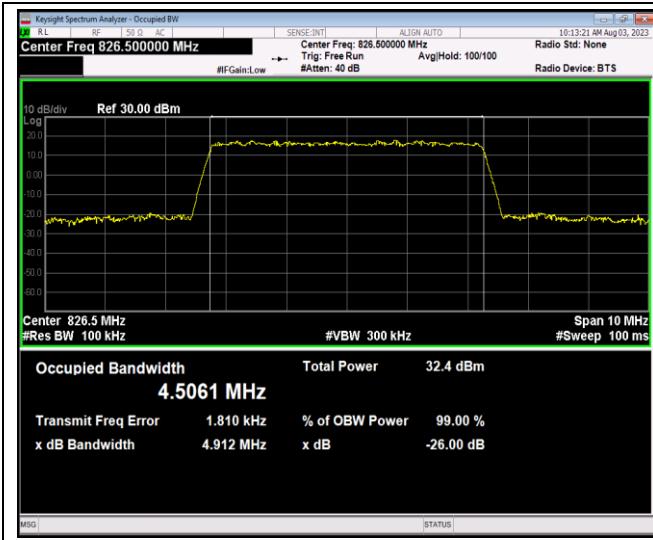

Band5-3MHz-16QAM-20635-15RB#0

Band5-3MHz-64QAM-20415-15RB#0

Band5-3MHz-64QAM-20525-15RB#0

Band5-3MHz-64QAM-20635-15RB#0

Band5-5MHz-QPSK-20425-25RB#0

Band5-5MHz-QPSK-20525-25RB#0

Band5-5MHz-QPSK-20625-25RB#0