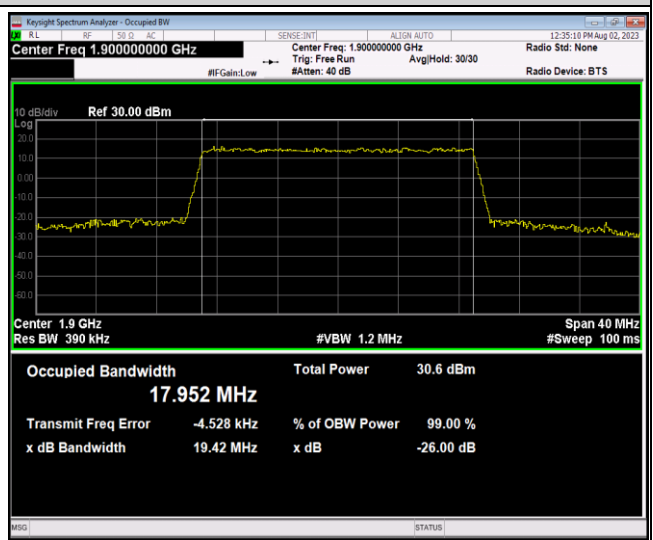

Band2-20MHz-16QAM-18900-100RB#0

Band2-20MHz-16QAM-19100-100RB#0

Band2-20MHz-64QAM-18700-100RB#0

Band2-20MHz-64QAM-18900-100RB#0

Band2-20MHz-64QAM-19100-100RB#0

Band4-1.4MHz-QPSK-19957-6RB#0

Band4-1.4MHz-QPSK-20175-6RB#0