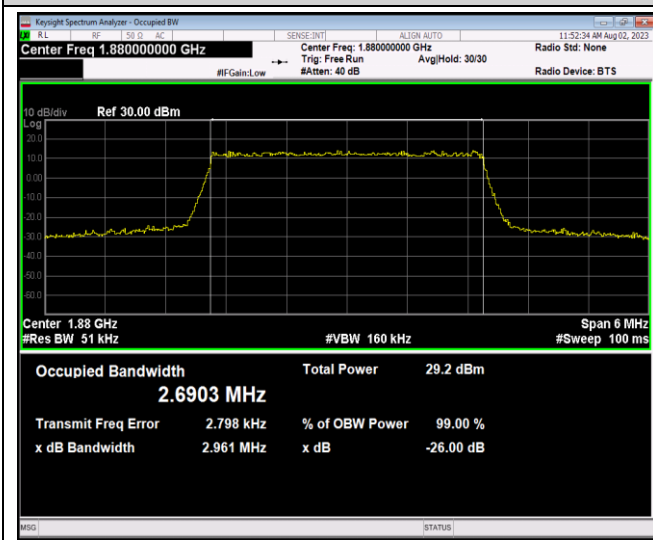

Test Graphs

Band2-3MHz-16QAM-19185-15RB#0

Band2-3MHz-64QAM-18615-15RB#0

Band2-3MHz-64QAM-18900-15RB#0

Band2-3MHz-64QAM-19185-15RB#0

Band2-5MHz-QPSK-18625-25RB#0

Band2-5MHz-QPSK-18900-25RB#0

Band2-5MHz-QPSK-19175-25RB#0