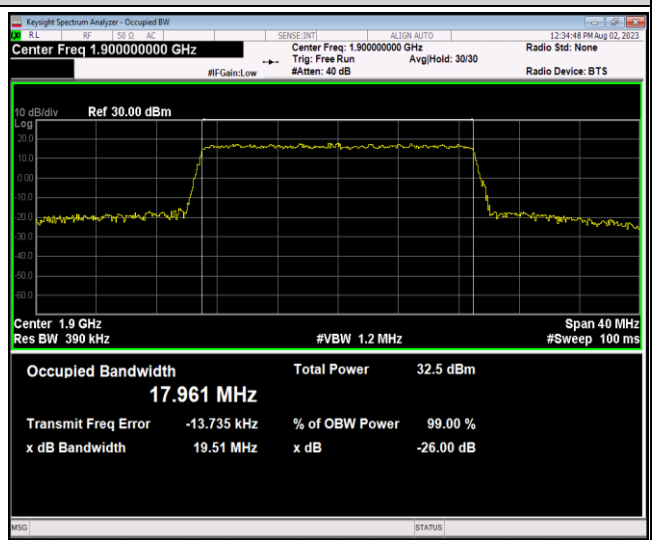

Band2-15MHz-64QAM-18675-75RB#0

Band2-15MHz-64QAM-18900-75RB#0

Band2-15MHz-64QAM-19125-75RB#0

Band2-20MHz-QPSK-18700-100RB#0

Band2-20MHz-QPSK-18900-100RB#0

Band2-20MHz-QPSK-19100-100RB#0

Band2-20MHz-16QAM-18700-100RB#0