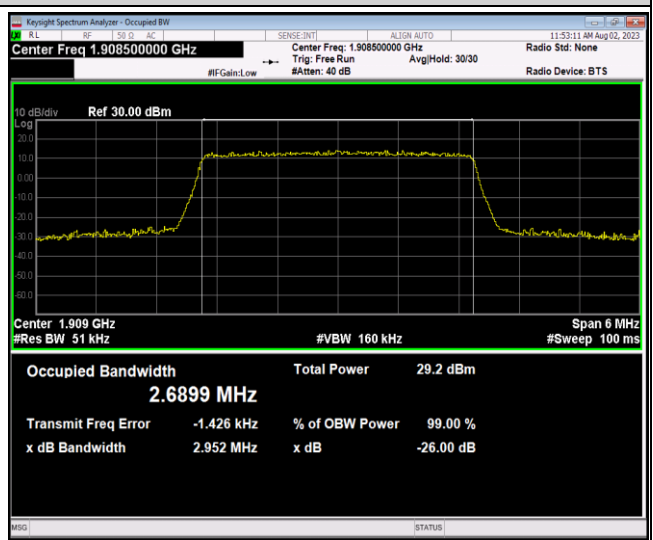

Test Graphs

Band2-3MHz-16QAM-19185-15RB#0

Band2-3MHz-64QAM-18615-15RB#0

Band2-3MHz-64QAM-18900-15RB#0

Band2-3MHz-64QAM-19185-15RB#0

Band2-5MHz-QPSK-18625-25RB#0

Band2-5MHz-QPSK-18900-25RB#0

Band2-5MHz-QPSK-19175-25RB#0