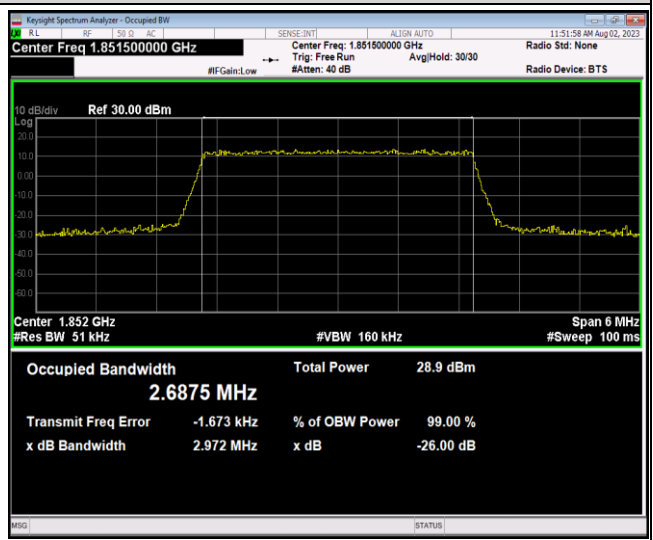

Test Graphs

Band2-3MHz-16QAM-19185-15RB#0

Band2-3MHz-64QAM-18615-15RB#0

Band2-3MHz-64QAM-18900-15RB#0

Band2-3MHz-64QAM-19185-15RB#0

Band2-5MHz-QPSK-18625-25RB#0

Band2-5MHz-QPSK-18900-25RB#0

Band2-5MHz-QPSK-19175-25RB#0