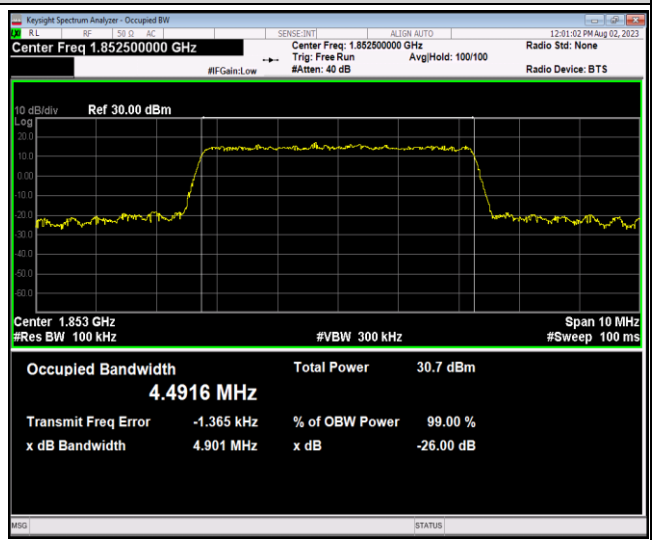

Band2-5MHz-16QAM-18625-25RB#0

Band2-5MHz-16QAM-19175-25RB#0