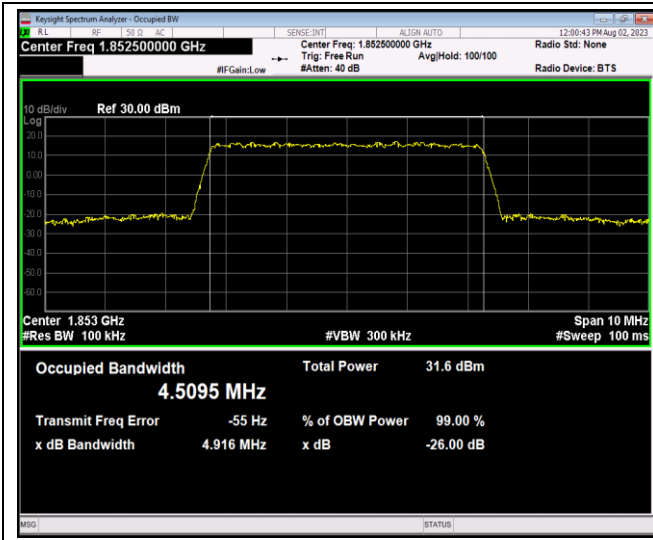

Test Graphs

Band2-3MHz-16QAM-19185-15RB#0

Band2-3MHz-64QAM-18615-15RB#0

Band2-3MHz-64QAM-18900-15RB#0

Band2-3MHz-64QAM-19185-15RB#0

Band2-5MHz-QPSK-18625-25RB#0

Band2-5MHz-QPSK-18900-25RB#0

Band2-5MHz-QPSK-19175-25RB#0