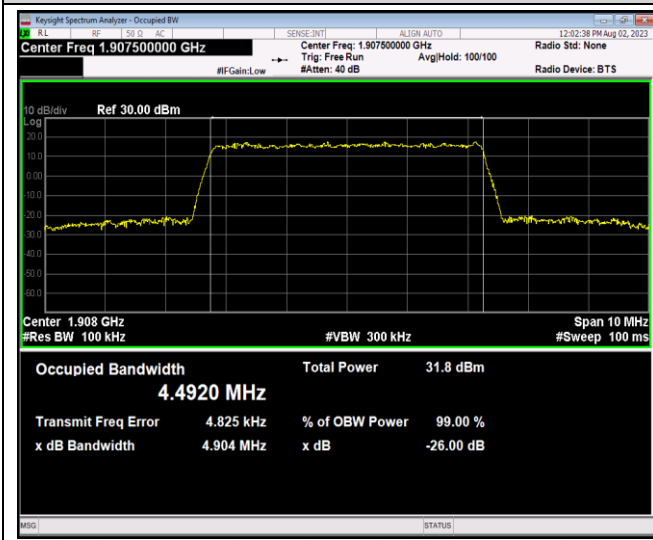

Band2-5MHz-QPSK-19175-25RB#0

Band2-5MHz-16QAM-18900-25RB#0