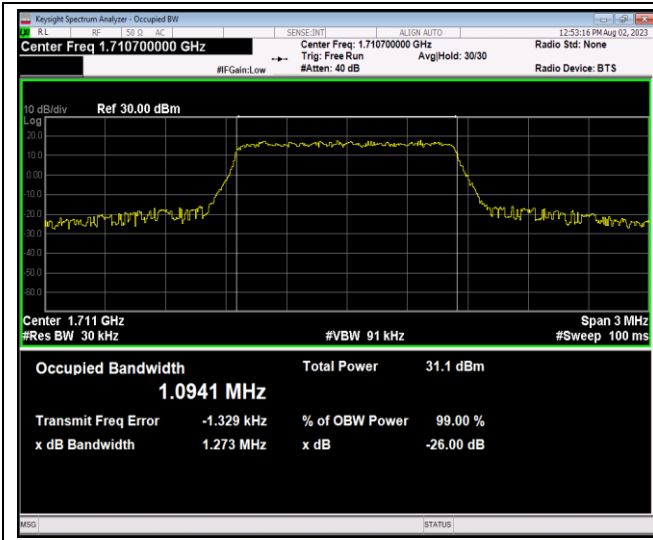

Band2-20MHz-16QAM-18900-100RB#0

Band2-20MHz-16QAM-19100-100RB#0

Band2-20MHz-64QAM-18700-100RB#0

Band2-20MHz-64QAM-18900-100RB#0

Band2-20MHz-64QAM-19100-100RB#0

Band4-1.4MHz-QPSK-19957-6RB#0

Band4-1.4MHz-QPSK-20175-6RB#0