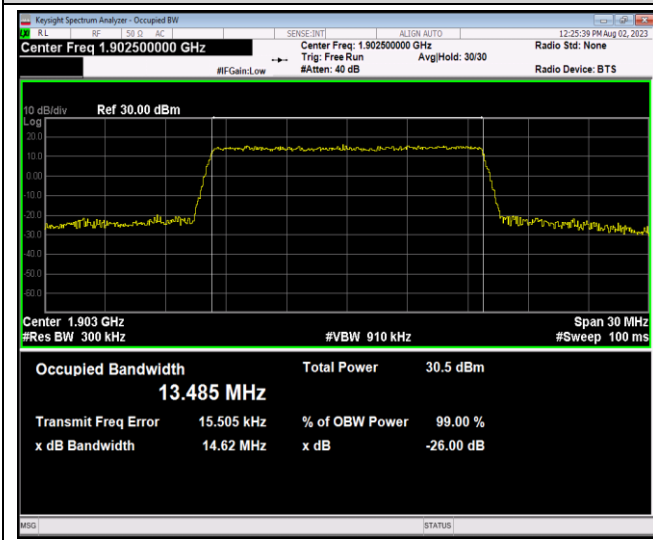

Band2-15MHz-64QAM-18675-75RB#0

Band2-15MHz-64QAM-18900-75RB#0

Band2-15MHz-64QAM-19125-75RB#0

Band2-20MHz-QPSK-18700-100RB#0

Band2-20MHz-QPSK-18900-100RB#0

Band2-20MHz-QPSK-19100-100RB#0

Band2-20MHz-16QAM-18700-100RB#0