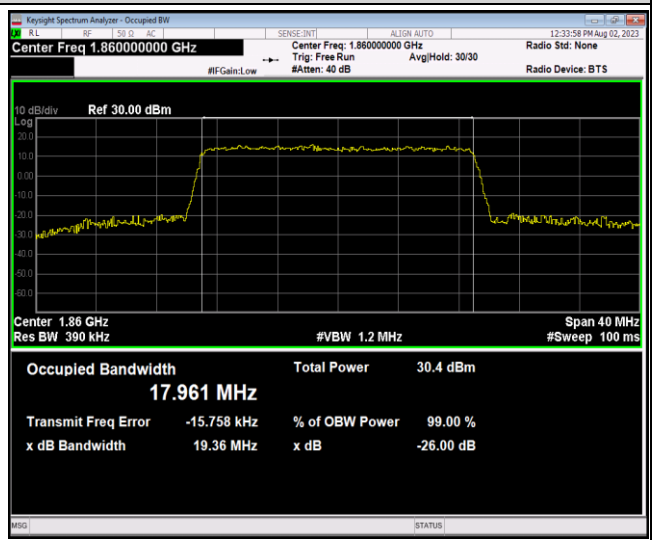

Band2-20MHz-16QAM-18900-100RB#0

Band2-20MHz-16QAM-19100-100RB#0

Band2-20MHz-64QAM-18700-100RB#0

Band2-20MHz-64QAM-18900-100RB#0

Band2-20MHz-64QAM-19100-100RB#0

Band4-1.4MHz-QPSK-19957-6RB#0

Band4-1.4MHz-QPSK-20175-6RB#0