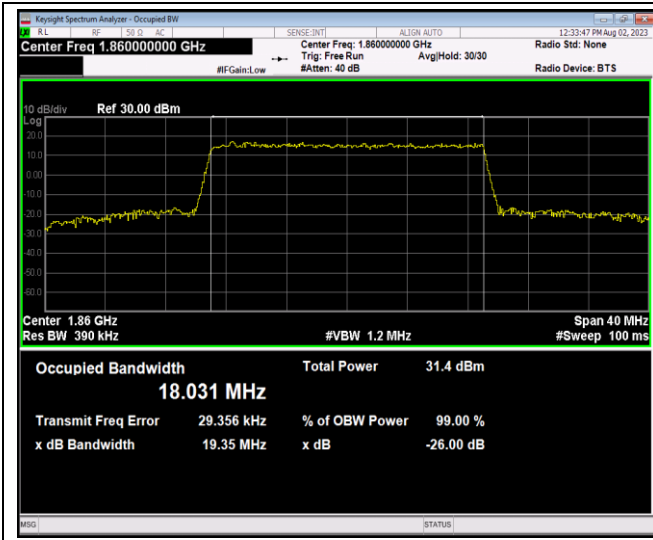

Band2-20MHz-16QAM-18700-100RB#0

Band2-20MHz-16QAM-19100-100RB#0