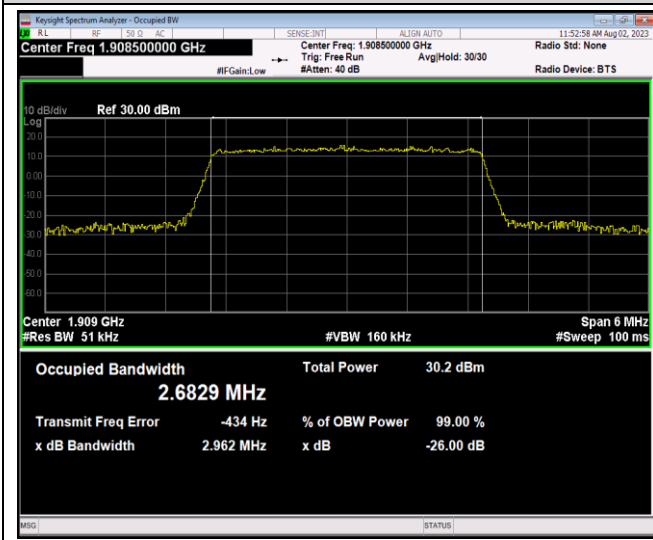

Test Graphs

Band2-3MHz-16QAM-19185-15RB#0

Band2-3MHz-64QAM-18615-15RB#0

Band2-3MHz-64QAM-18900-15RB#0

Band2-3MHz-64QAM-19185-15RB#0

Band2-5MHz-QPSK-18625-25RB#0

Band2-5MHz-QPSK-18900-25RB#0

Band2-5MHz-QPSK-19175-25RB#0