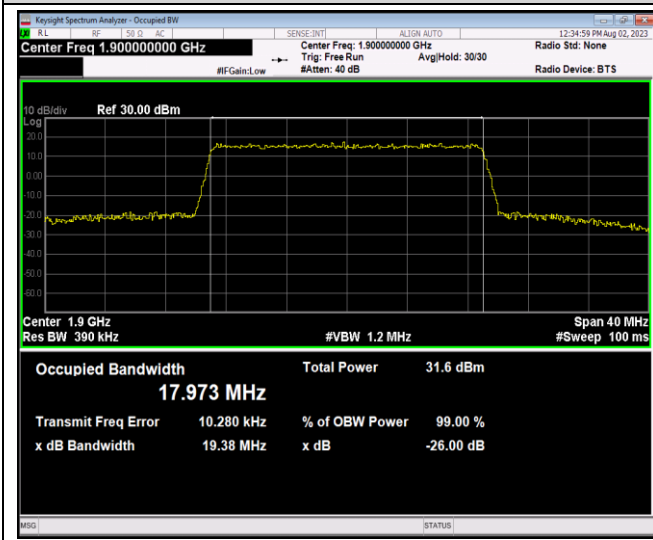

Band2-20MHz-16QAM-19100-100RB#0

Band2-20MHz-64QAM-18900-100RB#0