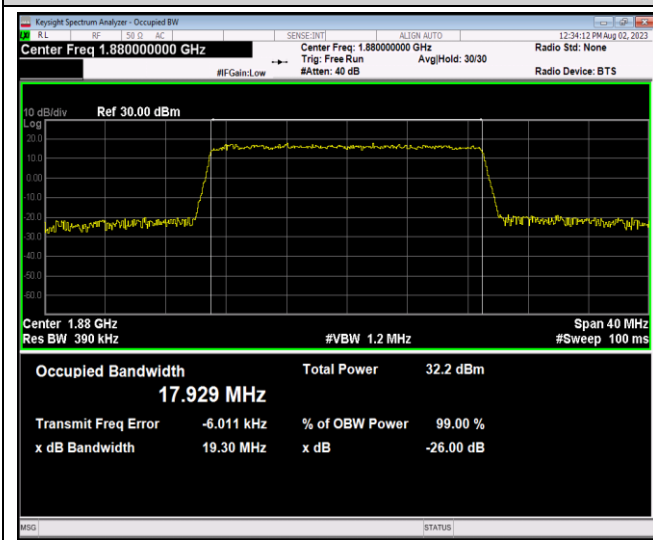

Band2-15MHz-64QAM-18675-75RB#0

Band2-15MHz-64QAM-18900-75RB#0

Band2-15MHz-64QAM-19125-75RB#0

Band2-20MHz-QPSK-18700-100RB#0

Band2-20MHz-QPSK-18900-100RB#0

Band2-20MHz-QPSK-19100-100RB#0

Band2-20MHz-16QAM-18700-100RB#0