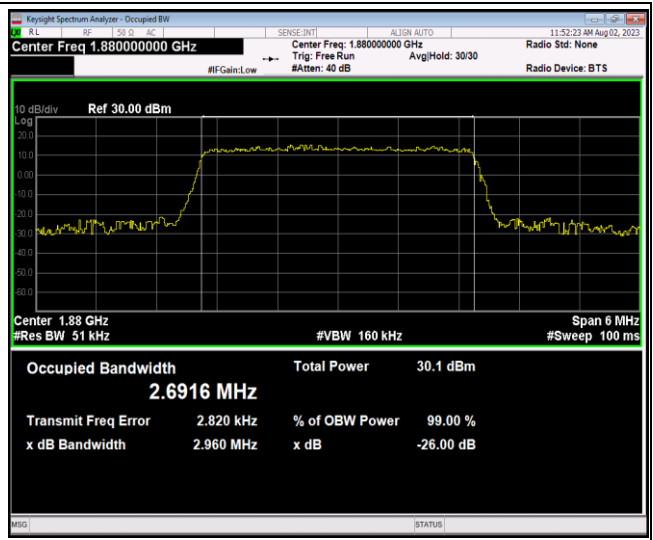

Band2-3MHz-64QAM-18615-15RB#0