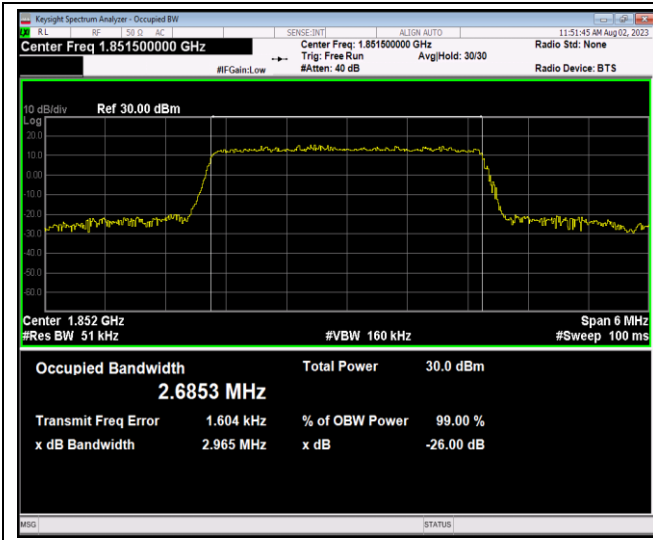

Band2-3MHz-16QAM-19185-15RB#0