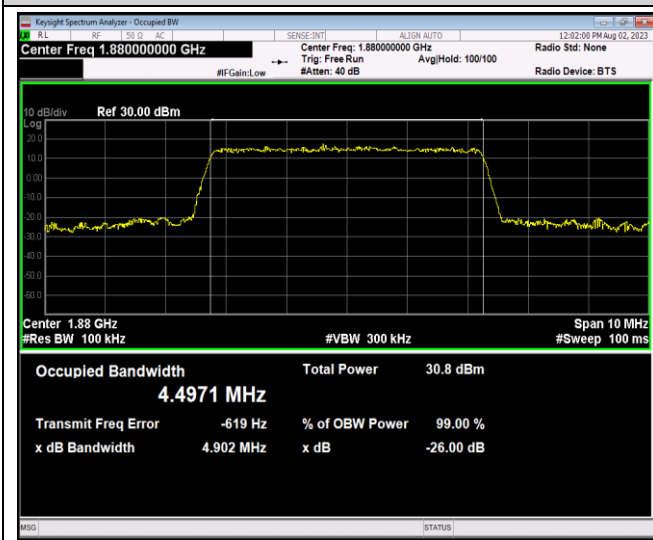

Band2-5MHz-16QAM-18900-25RB#0

Band2-5MHz-64QAM-18625-25RB#0