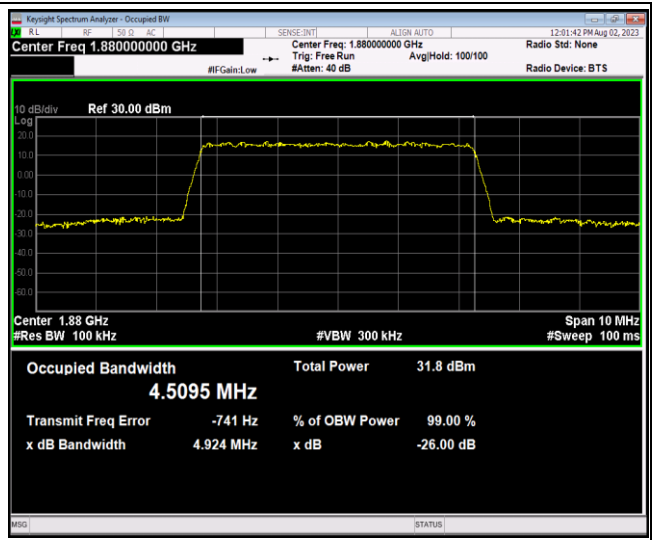

Test Graphs

Band2-3MHz-16QAM-19185-15RB#0

Band2-3MHz-64QAM-18615-15RB#0

Band2-3MHz-64QAM-18900-15RB#0

Band2-3MHz-64QAM-19185-15RB#0

Band2-5MHz-QPSK-18625-25RB#0

Band2-5MHz-QPSK-18900-25RB#0

Band2-5MHz-QPSK-19175-25RB#0