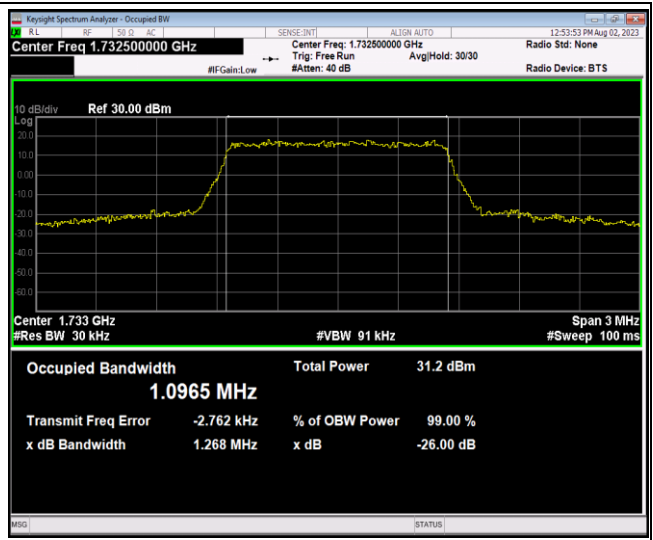

Band4-1.4MHz-QPSK-20175-6RB#0

Band4-1.4MHz-16QAM-19957-6RB#0