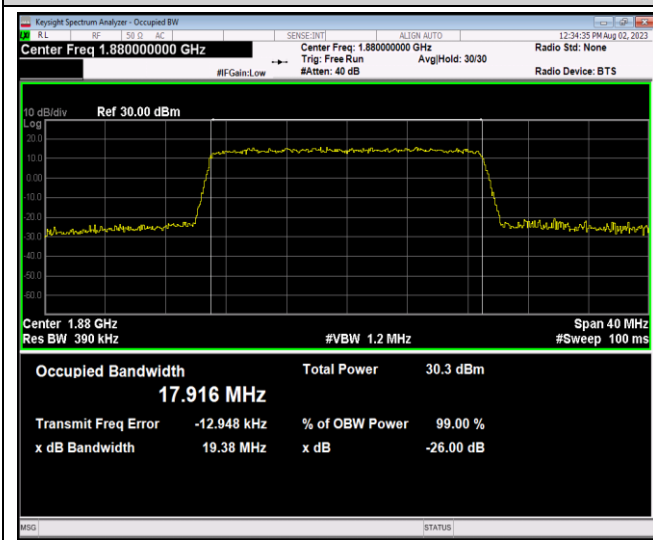

Band2-20MHz-16QAM-18900-100RB#0

Band2-20MHz-16QAM-19100-100RB#0

Band2-20MHz-64QAM-18700-100RB#0

Band2-20MHz-64QAM-18900-100RB#0

Band2-20MHz-64QAM-19100-100RB#0

Band4-1.4MHz-QPSK-19957-6RB#0

Band4-1.4MHz-QPSK-20175-6RB#0