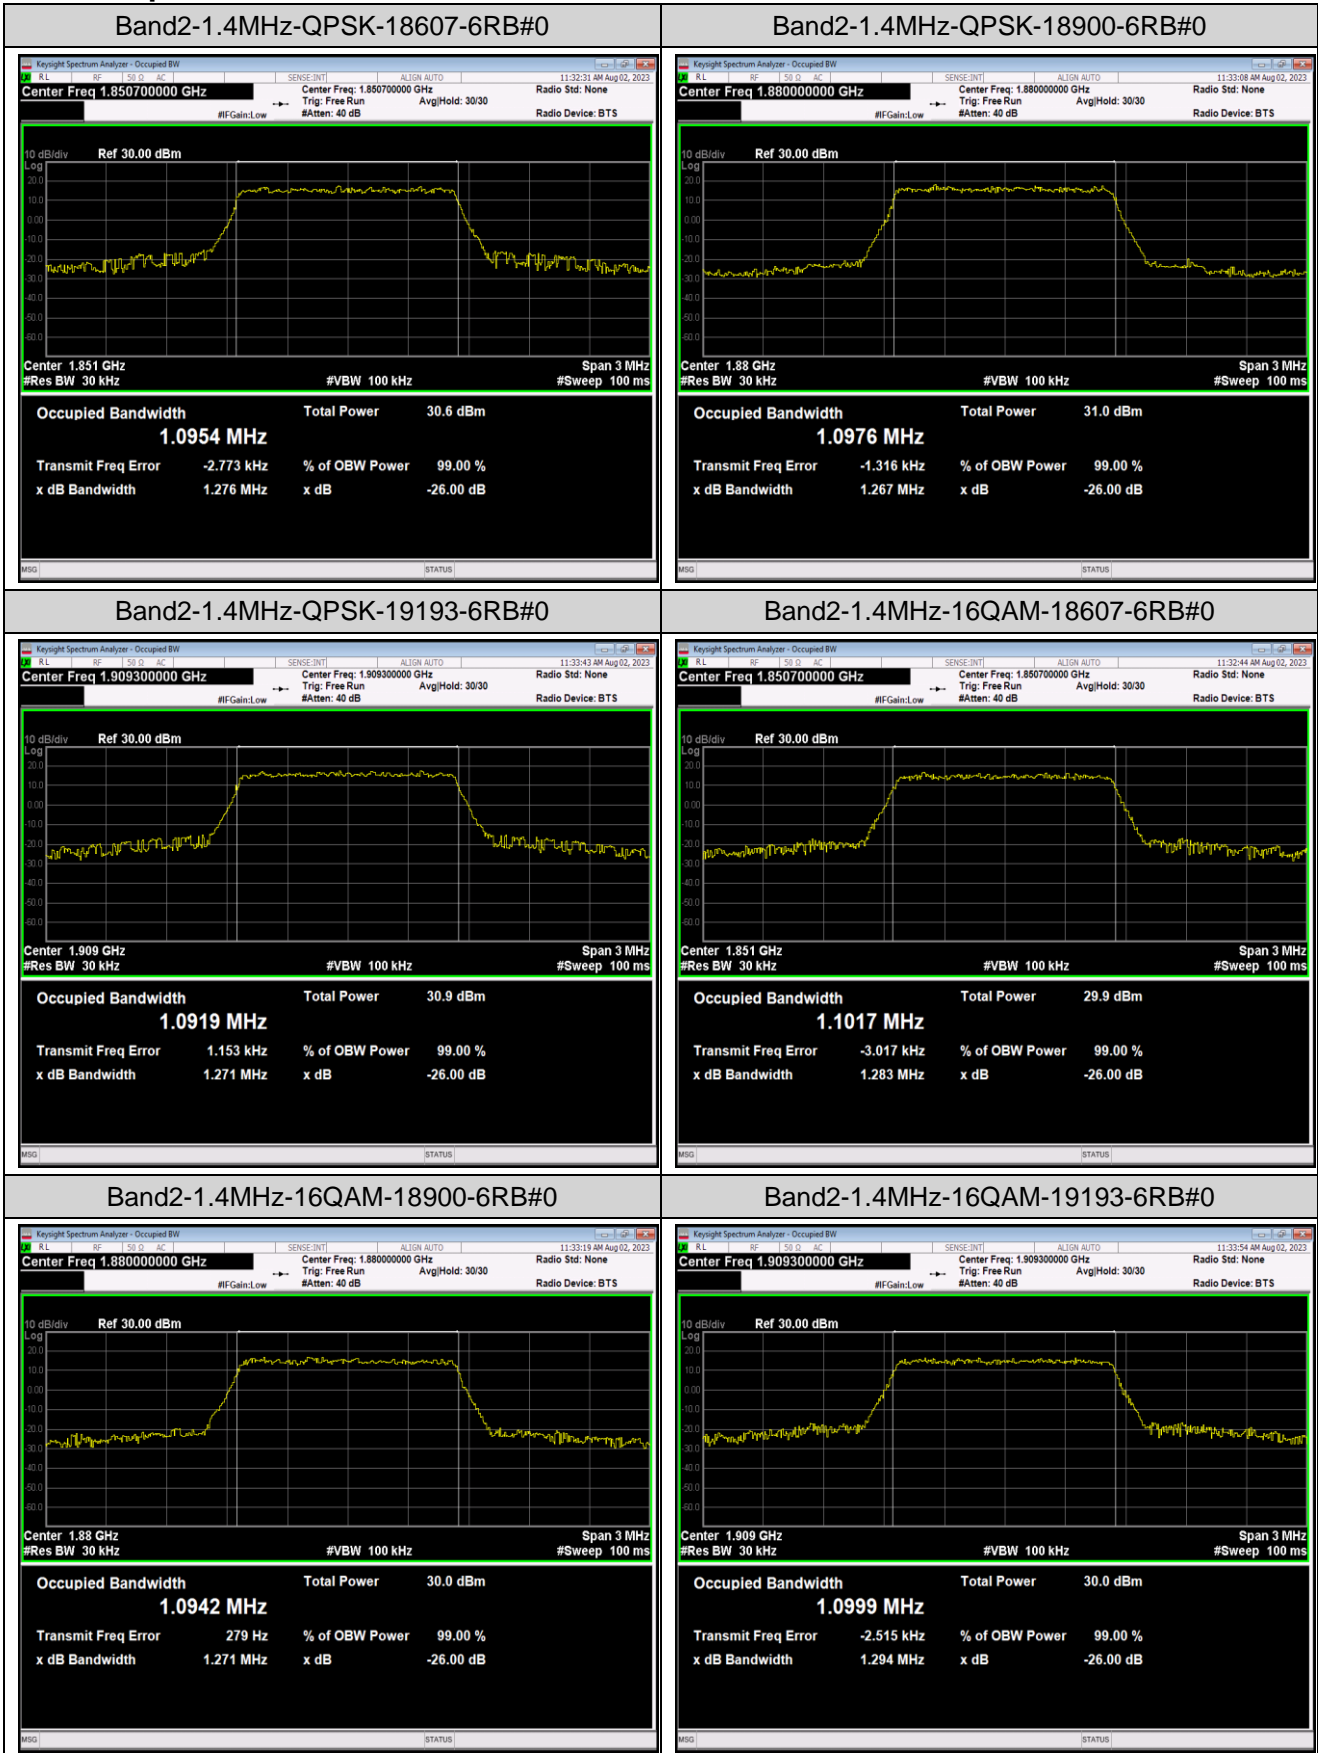

Test Graphs