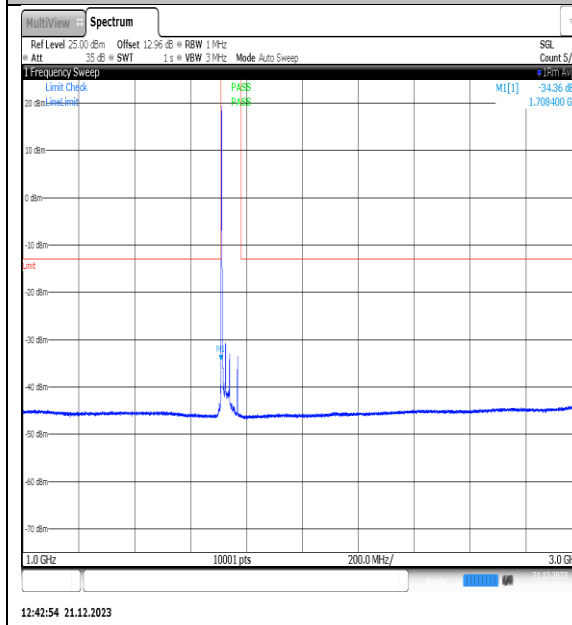

NTNV_N66_PC3_15_30_L_TID14_NS_01_0.15_30_#1

NTNV_N66_PC3_15_30_L_TID14_NS_01_1000_3000_#1