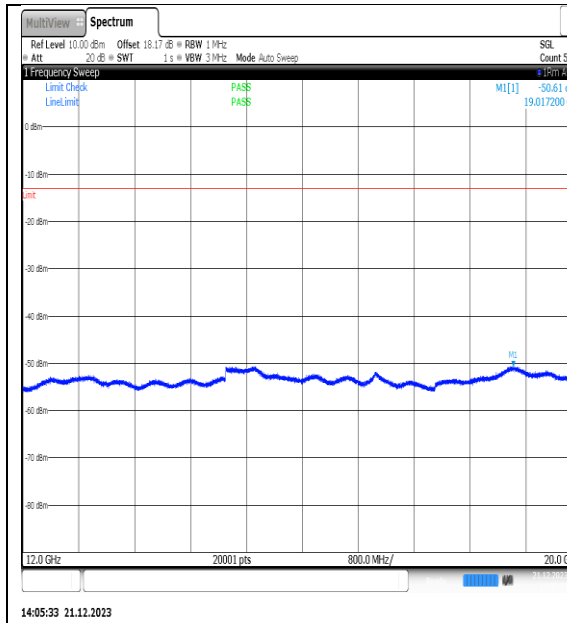

NTNV\_N66\_PC3\_15\_30\_H\_TID4\_NS\_01\_0.15\_3\_0\_#1

NTNV\_N66\_PC3\_15\_30\_H\_TID4\_NS\_01\_30\_100\_0\_#1

NTNV\_N66\_PC3\_15\_30\_H\_TID4\_NS\_01\_1000\_3\_000\_#1

NTNV\_N66\_PC3\_15\_30\_H\_TID4\_NS\_01\_3000\_1\_2000\_#1