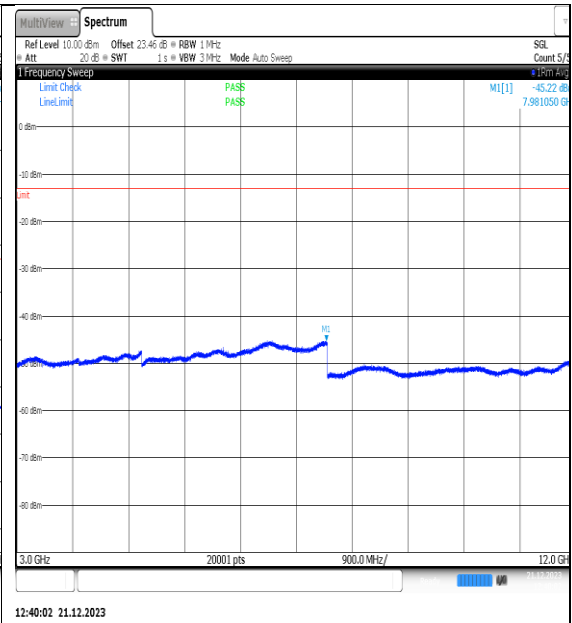

NTNV\_N66\_PC3\_15\_30\_L\_TID13\_NS\_01\_1000\_3000\_#1

NTNV\_N66\_PC3\_15\_30\_L\_TID13\_NS\_01\_3000\_12000\_#1

NTNV\_N66\_PC3\_15\_30\_L\_TID13\_NS\_01\_12000\_20000\_#1

NTNV\_N66\_PC3\_15\_30\_L\_TID14\_NS\_01\_0.009\_0.15\_#1