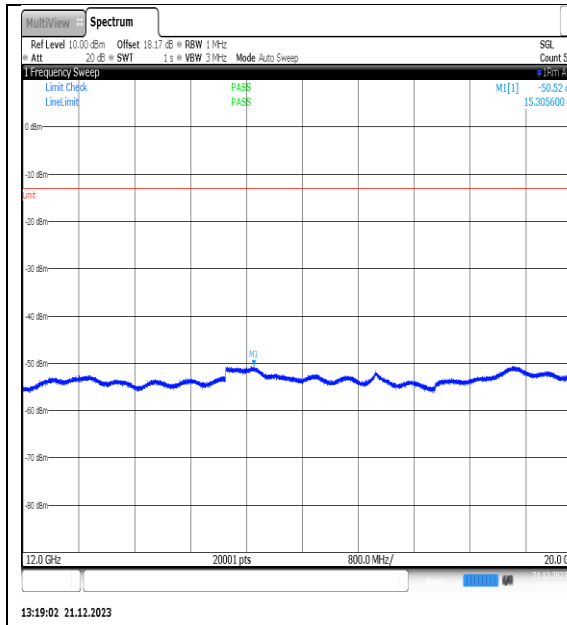

NTNV\_N66\_PC3\_15\_30\_M\_TID7\_NS\_01\_0.15\_3\_0\_#1

NTNV\_N66\_PC3\_15\_30\_M\_TID7\_NS\_01\_30\_10\_00\_#1

NTNV\_N66\_PC3\_15\_30\_M\_TID7\_NS\_01\_1000\_3000\_#1

NTNV\_N66\_PC3\_15\_30\_M\_TID7\_NS\_01\_3000\_12000\_#1