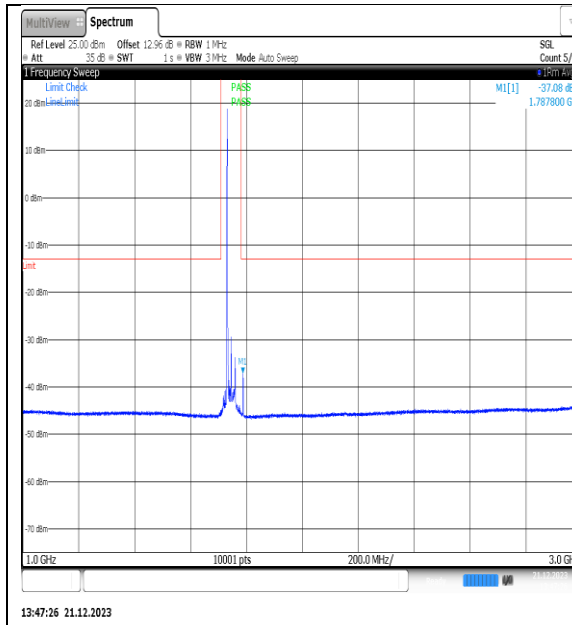

NTVN\_N66\_PC3\_15\_30\_M\_TID13\_NS\_01\_1200\_0\_20000\_#1

NTVN\_N66\_PC3\_15\_30\_M\_TID14\_NS\_01\_0.009\_0.15\_#1

NTVN\_N66\_PC3\_15\_30\_M\_TID14\_NS\_01\_0.15\_30\_#1

NTVN\_N66\_PC3\_15\_30\_M\_TID14\_NS\_01\_30\_1000\_#1