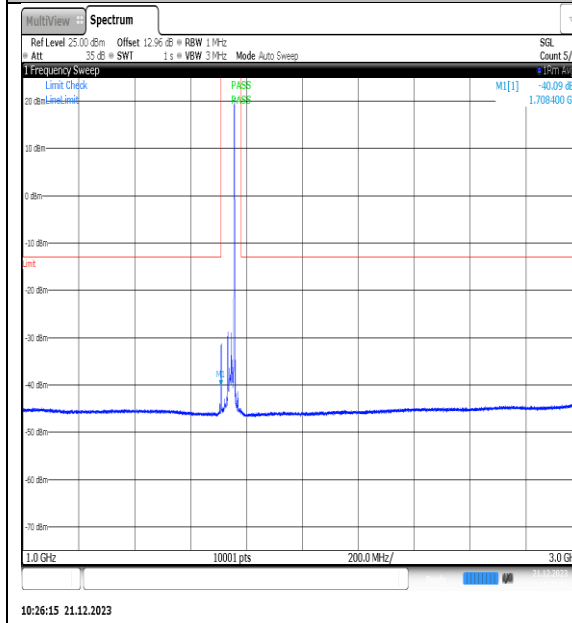

NTNV_N66_PC3_15_25_M_TID12_NS_01_015_30_#1

NTNV_N66_PC3_15_25_M_TID12_NS_01_1000_3000_#1