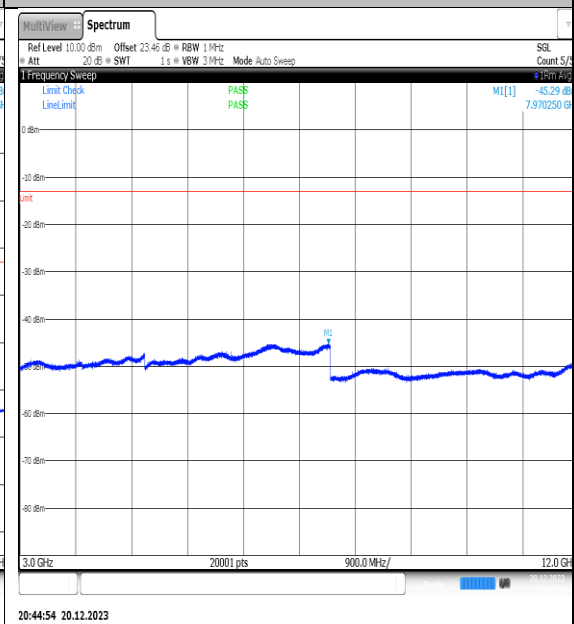

NTNV_N66_PC3_15_25_M_TID2_NS_01_30_10_00_#1

NTNV_N66_PC3_15_25_M_TID2_NS_01_3000_12000_#1