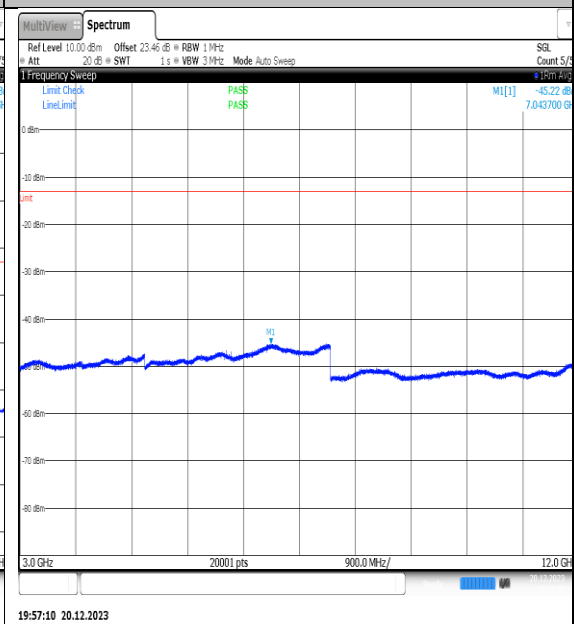

NTVN_N66_PC3_15_25_L_TID9_NS_01_30_100
0_#1

NTVN_N66_PC3_15_25_L_TID9_NS_01_3000_1
2000_#1