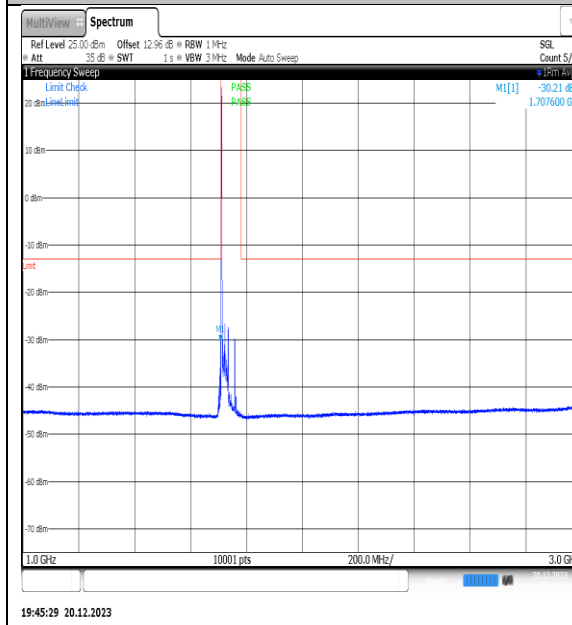

NTVN_N66_PC3_15_25_L_TID5_NS_01_0.15_3_0_#1

NTVN_N66_PC3_15_25_L_TID5_NS_01_1000_3_000_#1