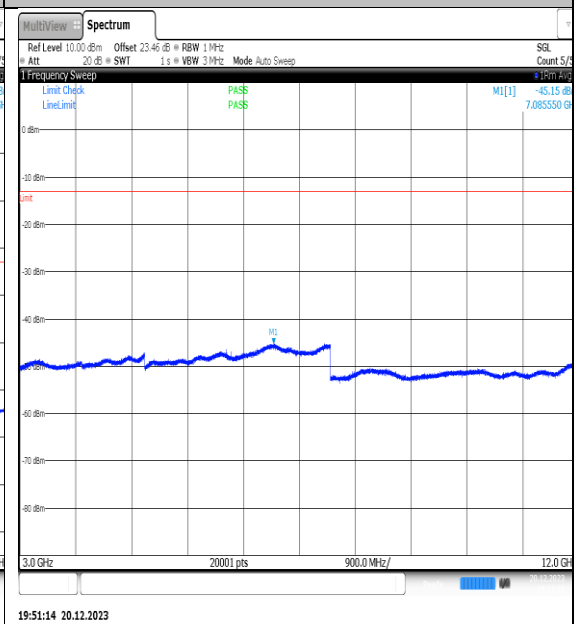

NTVN_N66_PC3_15_25_L_TID7_NS_01_30_100
0_#1

NTVN_N66_PC3_15_25_L_TID7_NS_01_3000_1
2000_#1