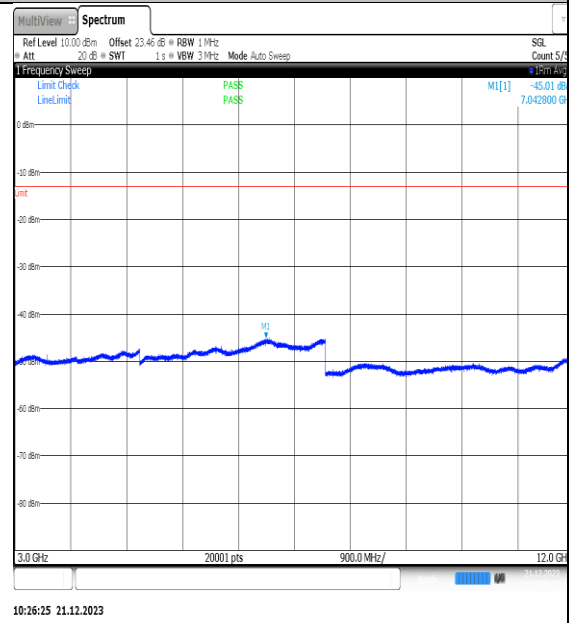

NTNV_N66_PC3_15_25_M_TID12_NS_01_30_1_000_#1

NTNV_N66_PC3_15_25_M_TID12_NS_01_3000_12000_#1