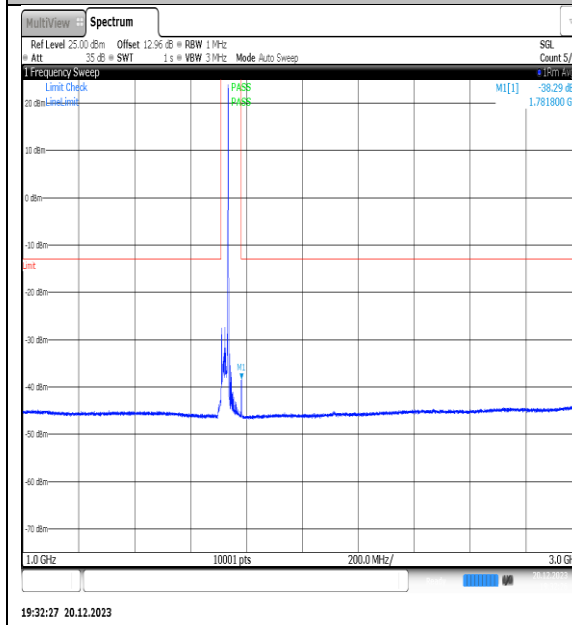

NTVN_N66_PC3_15_25_L_TID3_NS_01_0.15_3_0_#1

NTVN_N66_PC3_15_25_L_TID3_NS_01_1000_3_000_#1