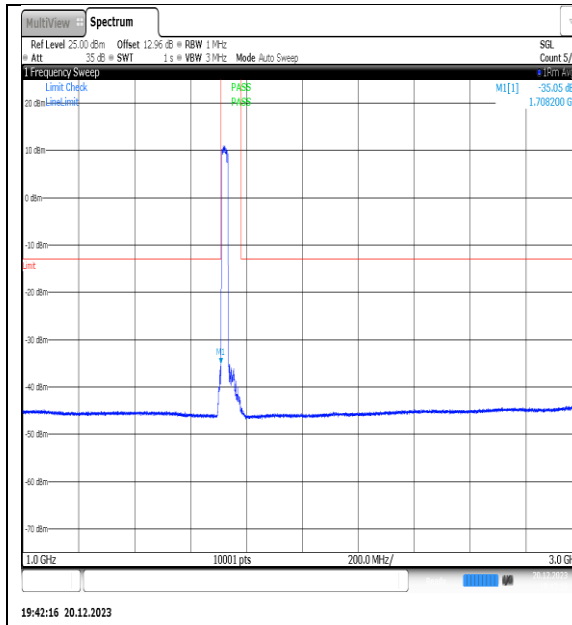

NTVN\_N66\_PC3\_15\_25\_L\_TID3\_NS\_01\_12000\_20000\_#1

NTVN\_N66\_PC3\_15\_25\_L\_TID4\_NS\_01\_0.009\_0.15\_#1

NTVN\_N66\_PC3\_15\_25\_L\_TID4\_NS\_01\_0.15\_3\_0\_#1

NTVN\_N66\_PC3\_15\_25\_L\_TID4\_NS\_01\_30\_100\_0\_#1