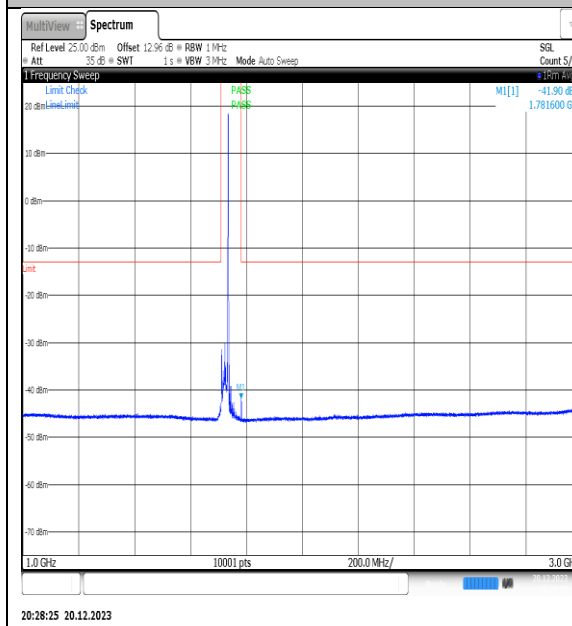

NTNV_N66_PC3_15_25_L_TID15_NS_01_0.15_30_#1

NTNV_N66_PC3_15_25_L_TID15_NS_01_1000_3000_#1