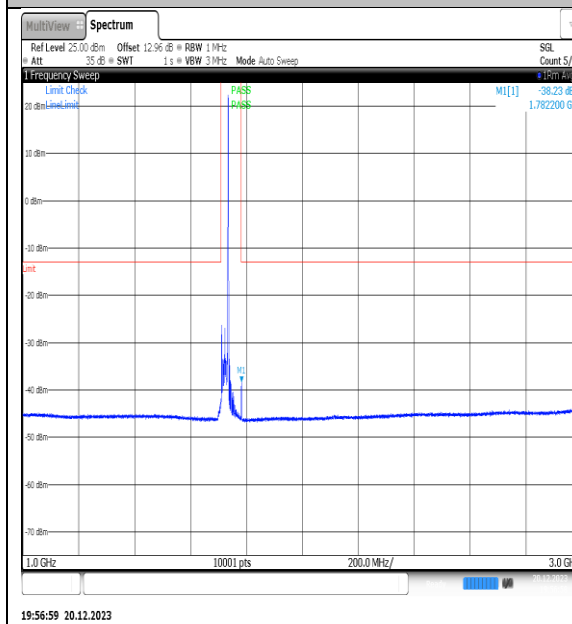

NTVN_N66_PC3_15_25_L_TID9_NS_01_0.15_3
0_#1

NTVN_N66_PC3_15_25_L_TID9_NS_01_1000_3
000_#1