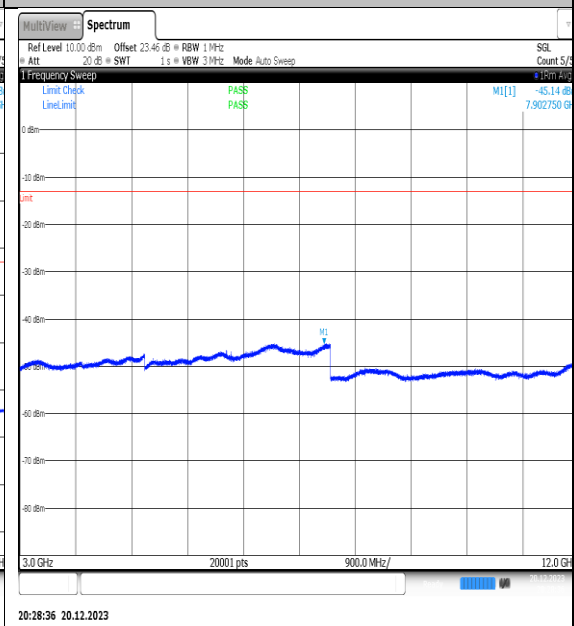

NTNV_N66_PC3_15_25_L_TID15_NS_01_30_10_00_#1

NTNV_N66_PC3_15_25_L_TID15_NS_01_3000_12000_#1