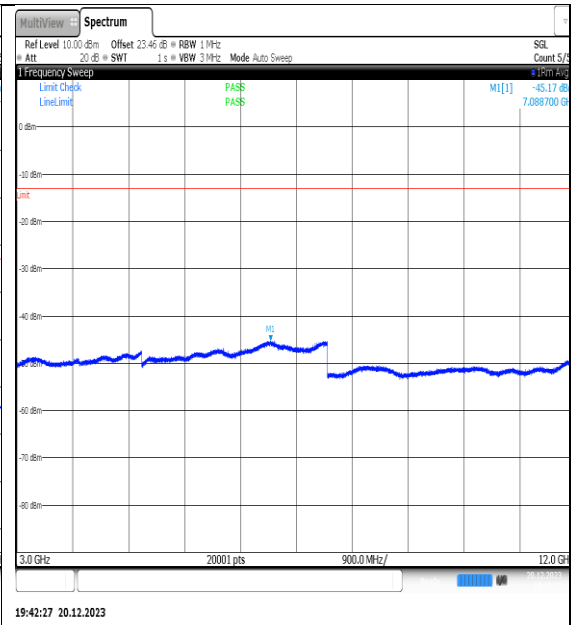

NTVN_N66_PC3_15_25_L_TID4_NS_01_30_100_0_#1

NTVN_N66_PC3_15_25_L_TID4_NS_01_3000_12000_#1