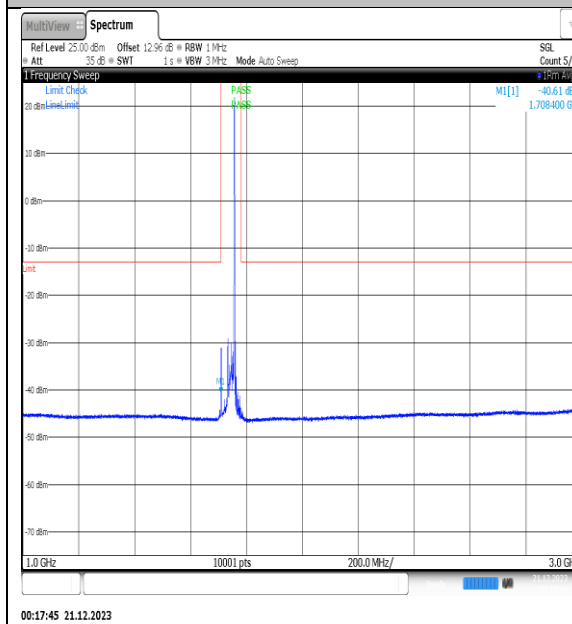

NTNV_N66_PC3_15_25_M_TID6_NS_01_0.15_3_0_#1

NTNV_N66_PC3_15_25_M_TID6_NS_01_1000_3000_#1