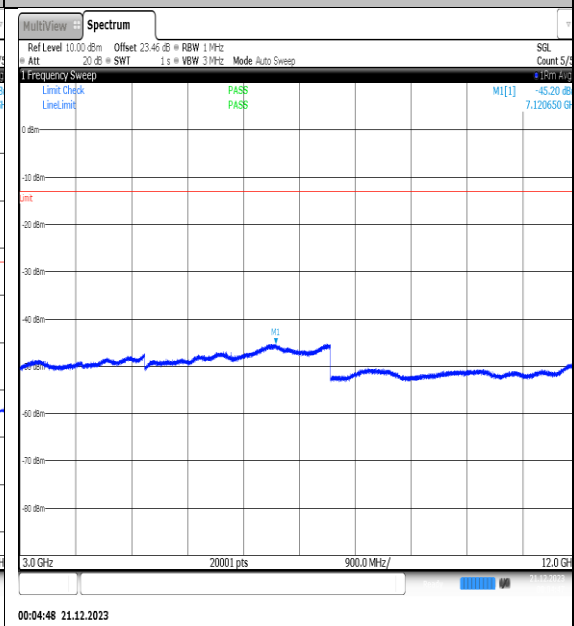

NTVN_N66_PC3_15_25_L_TID13_NS_01_30_10_00_#1

NTVN_N66_PC3_15_25_L_TID13_NS_01_3000_12000_#1