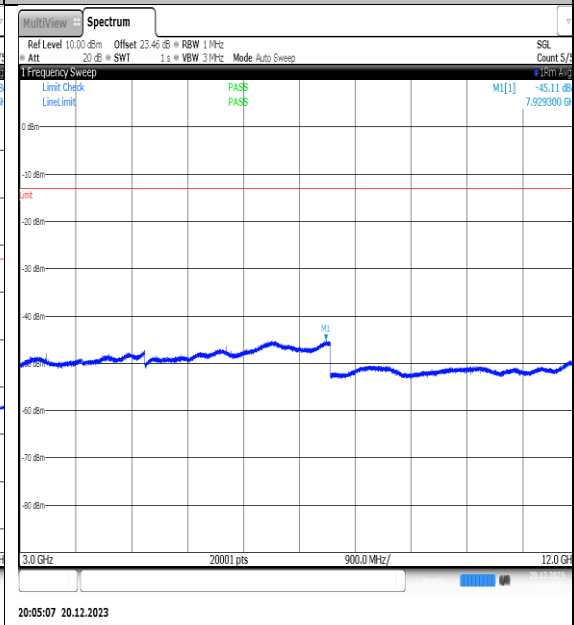

NTNV_N66_PC3_15_25_L_TID11_NS_01_30_1000_#1

NTNV_N66_PC3_15_25_L_TID11_NS_01_3000_12000_#1