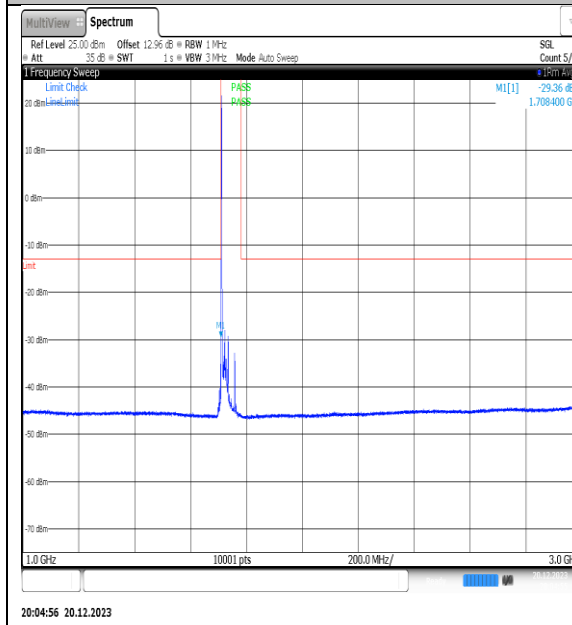

NTNV_N66_PC3_15_25_L_TID11_NS_01_0.15_30_#1

NTNV_N66_PC3_15_25_L_TID11_NS_01_1000_3000_#1