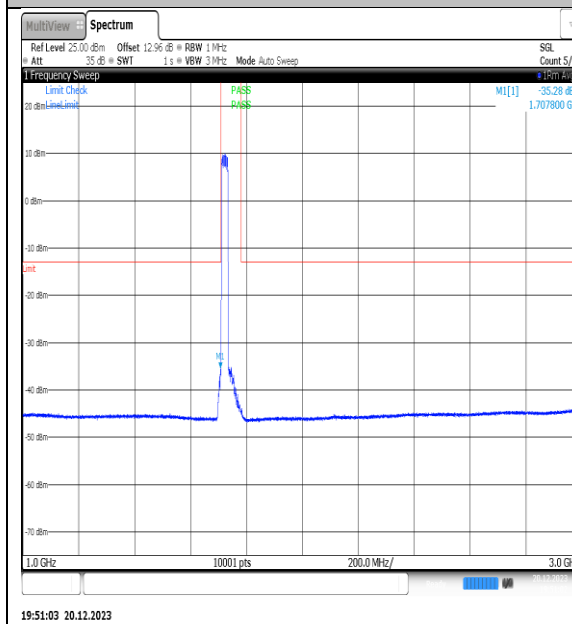

NTVN_N66_PC3_15_25_L_TID7_NS_01_0.15_3
0_#1

NTVN_N66_PC3_15_25_L_TID7_NS_01_1000_3
000_#1