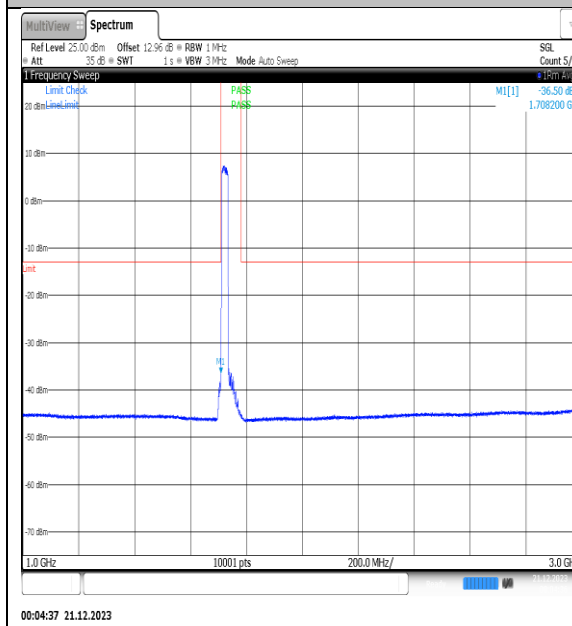

NTVN_N66_PC3_15_25_L_TID13_NS_01_0.15_30_#1

NTVN_N66_PC3_15_25_L_TID13_NS_01_1000_3000_#1