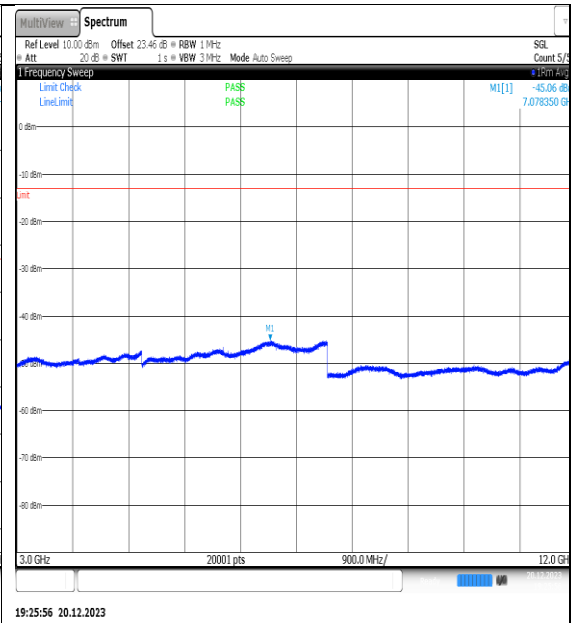

NTNV\_N66\_PC3\_15\_25\_L\_TID2\_NS\_01\_1000\_3000\_#1

NTNV\_N66\_PC3\_15\_25\_L\_TID2\_NS\_01\_3000\_12000\_#1

NTNV\_N66\_PC3\_15\_25\_L\_TID2\_NS\_01\_12000\_20000\_#1

NTNV\_N66\_PC3\_15\_25\_L\_TID3\_NS\_01\_0.009\_0.15\_#1