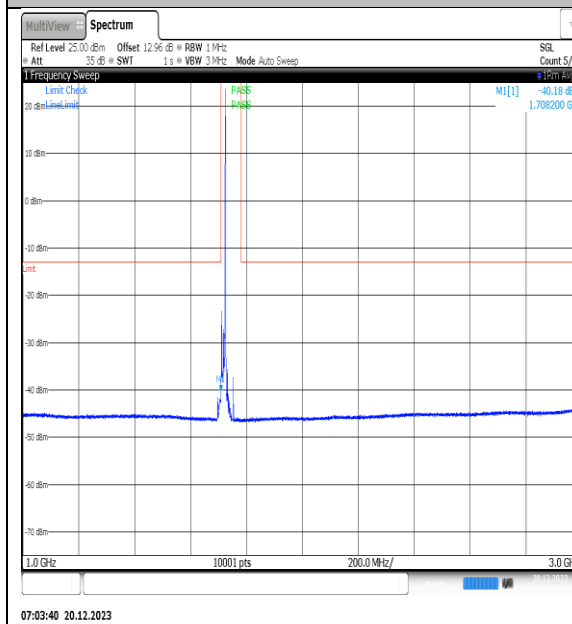

NTVN_N66_PC3_15_15_L_TID6_NS_01_0.15_3_0_#1

NTVN_N66_PC3_15_15_L_TID6_NS_01_1000_3_000_#1