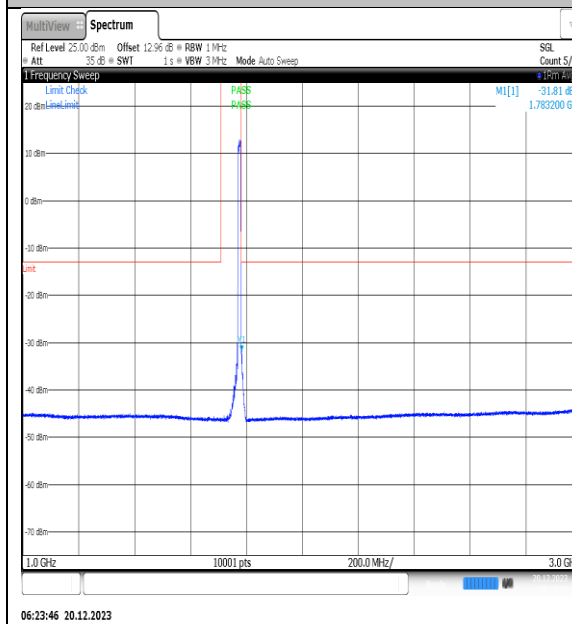

NTNV_N66_PC3_15_10_H_TID7_NS_01_0.15_3_0_#1

NTNV_N66_PC3_15_10_H_TID7_NS_01_1000_3_000_#1