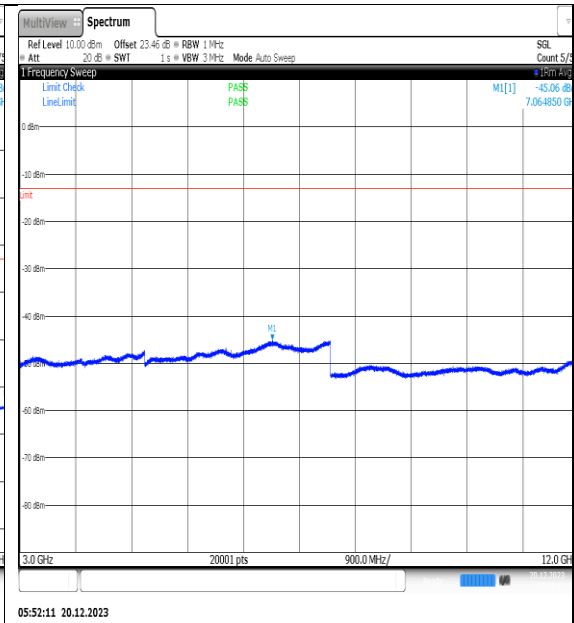

NTVN\_N66\_PC3\_15\_10\_M\_TID11\_NS\_01\_1000\_3000\_#1

NTVN\_N66\_PC3\_15\_10\_M\_TID11\_NS\_01\_3000\_12000\_#1

NTVN\_N66\_PC3\_15\_10\_M\_TID11\_NS\_01\_1200\_20000\_#1

NTVN\_N66\_PC3\_15\_10\_M\_TID12\_NS\_01\_0.009\_0.15\_#1