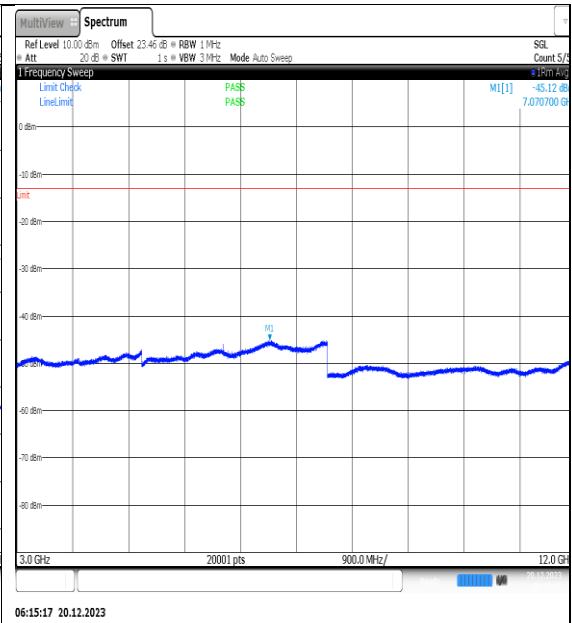

NTVN_N66_PC3_15_10_H_TID4_NS_01_30_100_#1

NTVN_N66_PC3_15_10_H_TID4_NS_01_3000_12000_#1