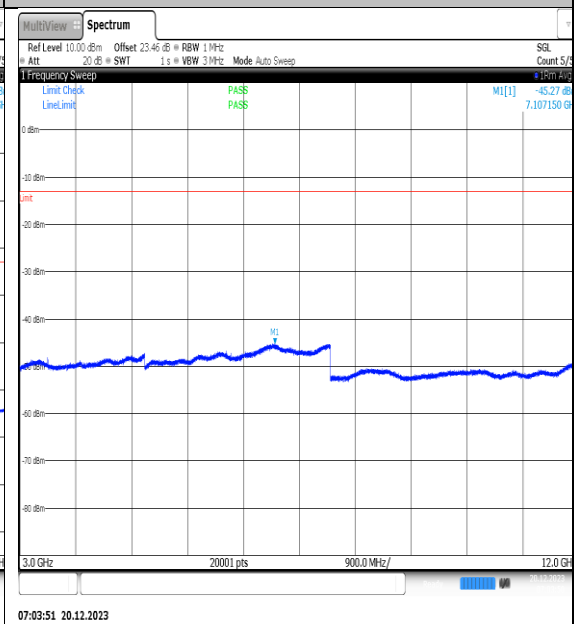

NTVN_N66_PC3_15_15_L_TID6_NS_01_30_100_0_#1

NTVN_N66_PC3_15_15_L_TID6_NS_01_3000_1_2000_#1