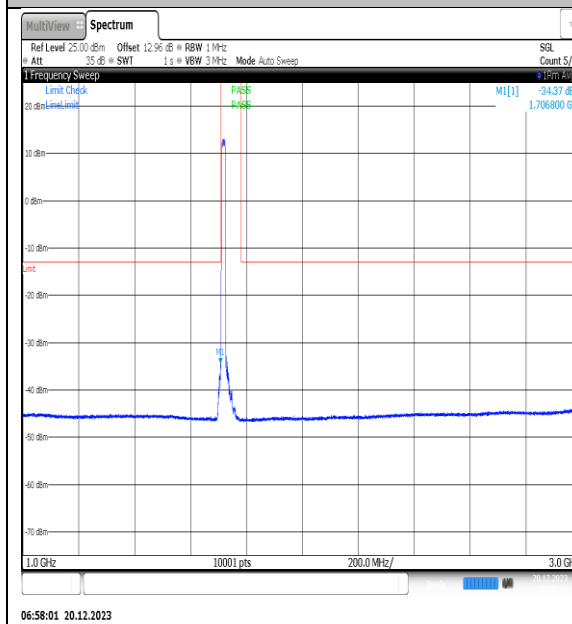

NTVN_N66_PC3_15_15_L_TID4_NS_01_0.15_3_0_#1

NTVN_N66_PC3_15_15_L_TID4_NS_01_1000_3_000_#1