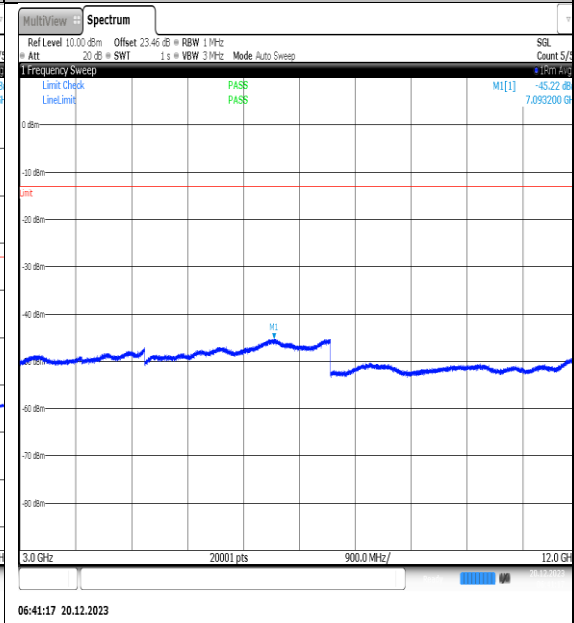

NTVN_N66_PC3_15_10_H_TID13_NS_01_30_10_00_#1

NTVN_N66_PC3_15_10_H_TID13_NS_01_3000_12000_#1