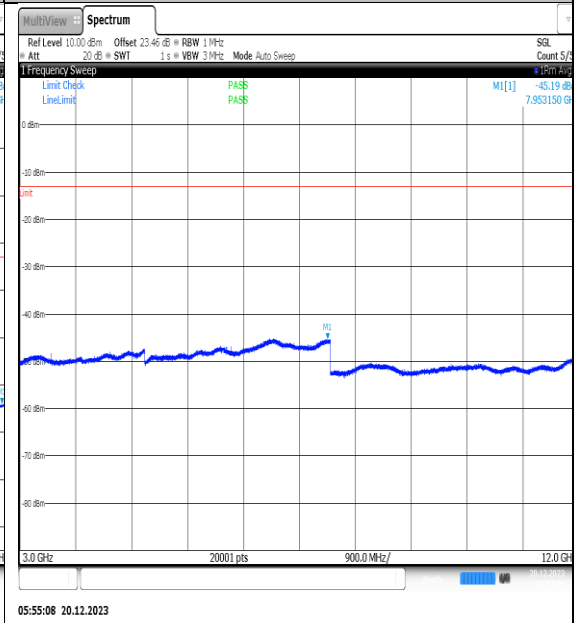

NTNV_N66_PC3_15_10_M_TID12_NS_01_30_1000_#1

NTNV_N66_PC3_15_10_M_TID12_NS_01_3000_12000_#1