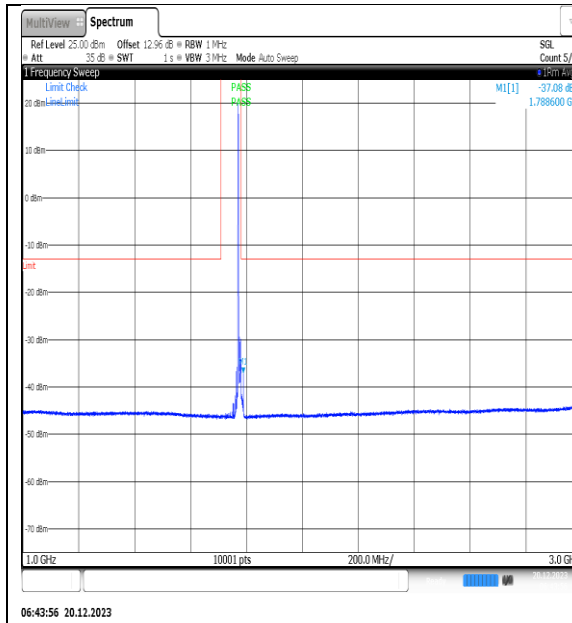

NTVN\_N66\_PC3\_15\_10\_H\_TID13\_NS\_01\_12000\_20000\_#1

NTVN\_N66\_PC3\_15\_10\_H\_TID14\_NS\_01\_0.009\_0.15\_#1

NTVN\_N66\_PC3\_15\_10\_H\_TID14\_NS\_01\_0.15\_30\_#1

NTVN\_N66\_PC3\_15\_10\_H\_TID14\_NS\_01\_30\_10\_00\_#1