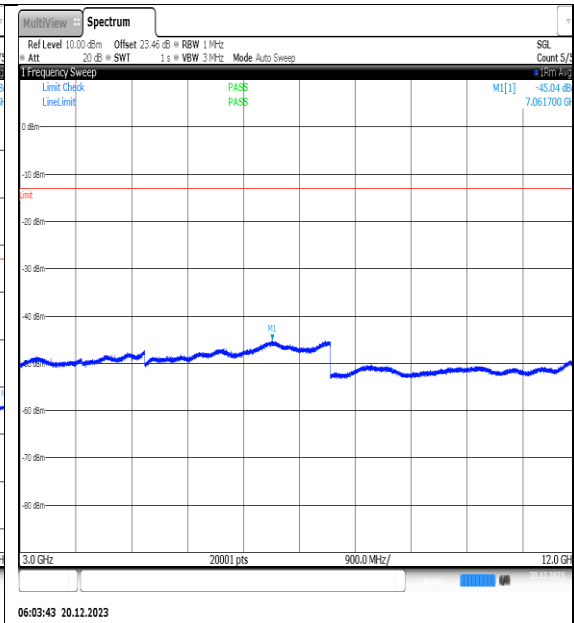

NTVN_N66_PC3_15_10_M_TID15_NS_01_30_1000_#1

NTNV_N66_PC3_15_10_M_TID15_NS_01_3000_12000_#1