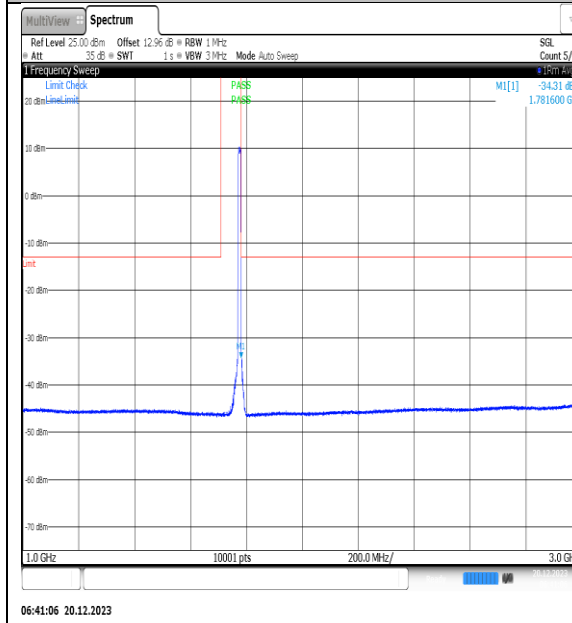

NTVN_N66_PC3_15_10_H_TID13_NS_01_015_30_#1

NTVN_N66_PC3_15_10_H_TID13_NS_01_1000_3000_#1