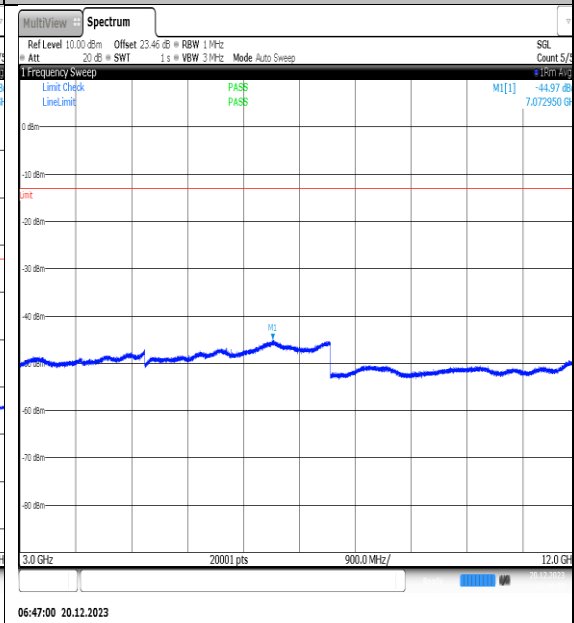

NTNV_N66_PC3_15_10_H_TID15_NS_01_30_10_00_#1

NTNV_N66_PC3_15_10_H_TID15_NS_01_3000_12000_#1