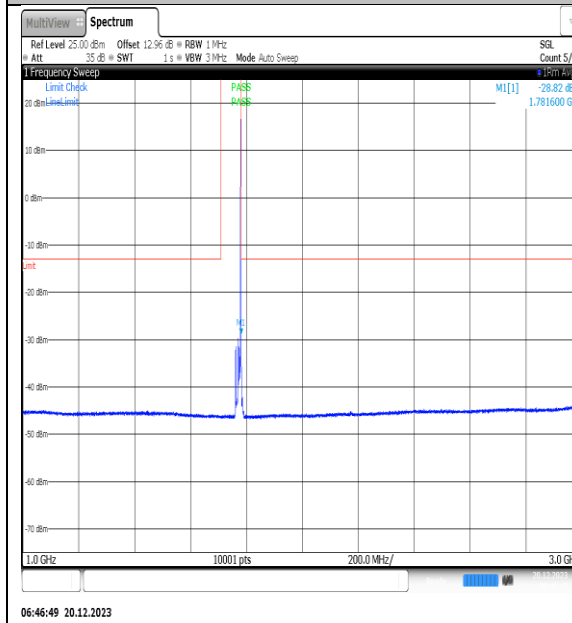

NTNV_N66_PC3_15_10_H_TID15_NS_01_015_30_#1

NTNV_N66_PC3_15_10_H_TID15_NS_01_1000_3000_#1