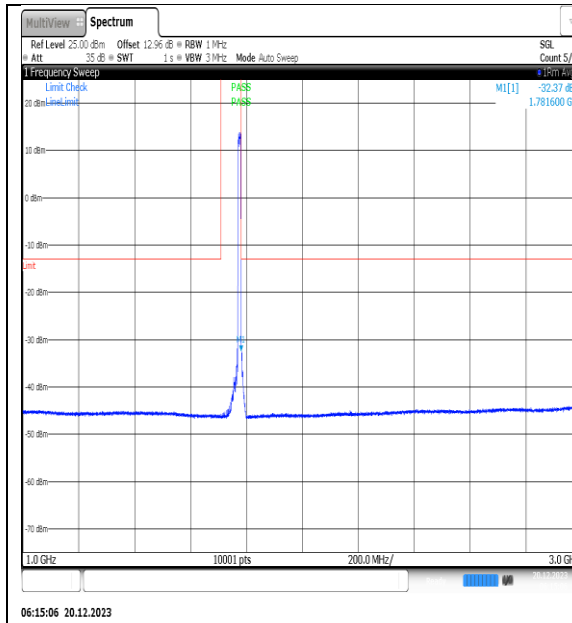

NTVN\_N66\_PC3\_15\_10\_H\_TID3\_NS\_01\_12000\_20000\_#1

NTVN\_N66\_PC3\_15\_10\_H\_TID4\_NS\_01\_0.009\_0.15\_#1

NTVN\_N66\_PC3\_15\_10\_H\_TID4\_NS\_01\_0.15\_30\_#1

NTVN\_N66\_PC3\_15\_10\_H\_TID4\_NS\_01\_30\_100\_#1