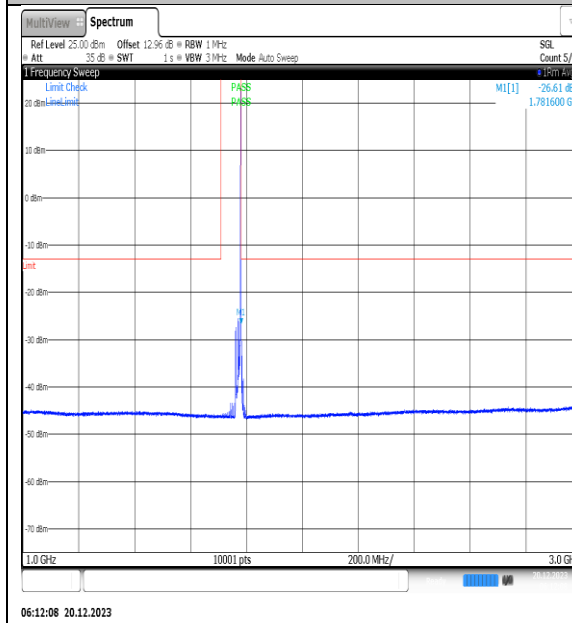

NTVN_N66_PC3_15_10_H_TID3_NS_01_0.15_3_0_#1

NTVN_N66_PC3_15_10_H_TID3_NS_01_1000_3_000_#1