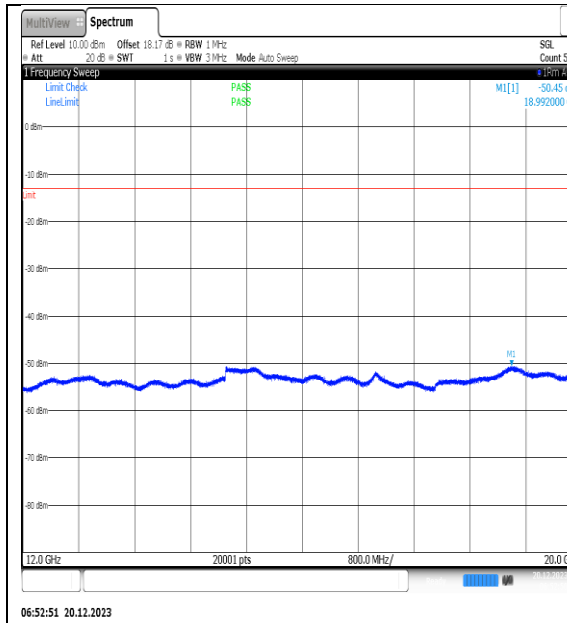

NTVN\_N66\_PC3\_15\_15\_L\_TID2\_NS\_01\_0.15\_3\_0\_#1

NTVN\_N66\_PC3\_15\_15\_L\_TID2\_NS\_01\_30\_100\_0\_#1

NTVN\_N66\_PC3\_15\_15\_L\_TID2\_NS\_01\_1000\_3\_000\_#1

NTVN\_N66\_PC3\_15\_15\_L\_TID2\_NS\_01\_3000\_1\_2000\_#1