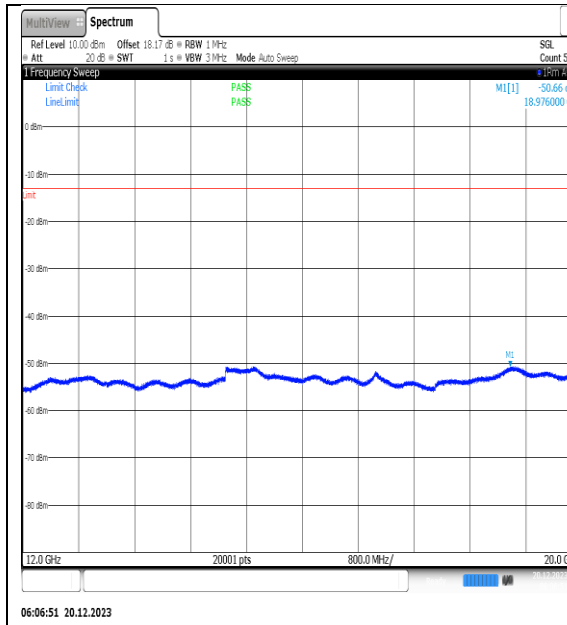

NTVN\_N66\_PC3\_15\_10\_H\_TID1\_NS\_01\_0.15\_3  
0\_#1

NTVN\_N66\_PC3\_15\_10\_H\_TID1\_NS\_01\_30\_100  
0\_#1

NTVN\_N66\_PC3\_15\_10\_H\_TID1\_NS\_01\_1000\_3  
000\_#1

NTVN\_N66\_PC3\_15\_10\_H\_TID1\_NS\_01\_3000\_1  
2000\_#1