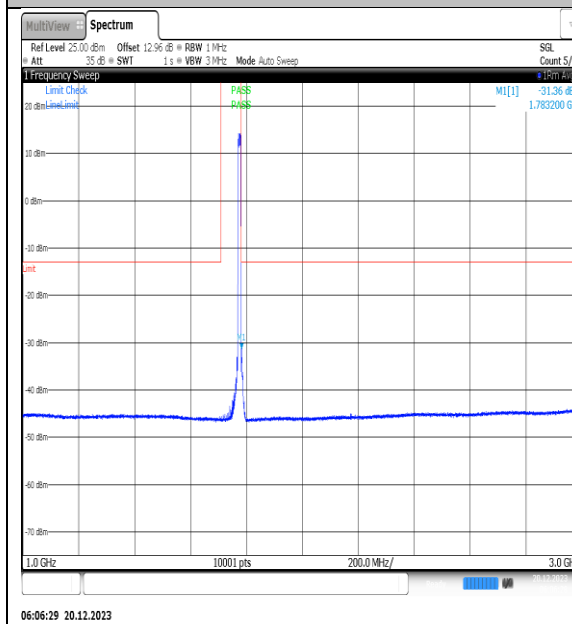

NTVN_N66_PC3_15_10_H_TID1_NS_01_0.15_3
0_#1

NTVN_N66_PC3_15_10_H_TID1_NS_01_1000_3
000_#1