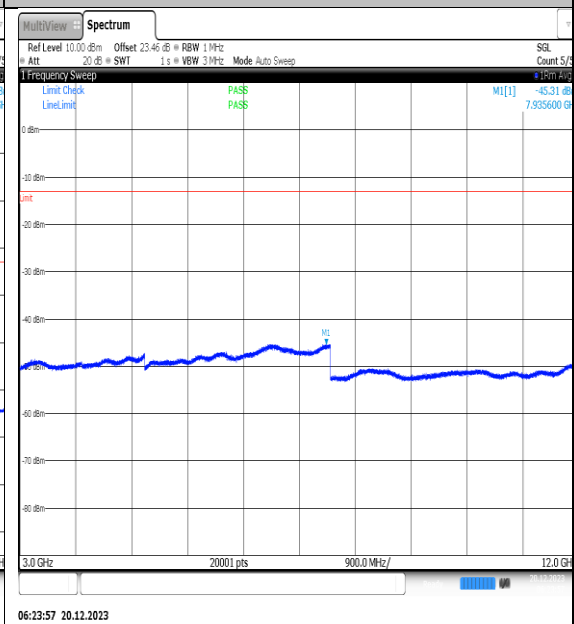

NTNV_N66_PC3_15_10_H_TID7_NS_01_30_100_0_#1

NTNV_N66_PC3_15_10_H_TID7_NS_01_3000_1_2000_#1