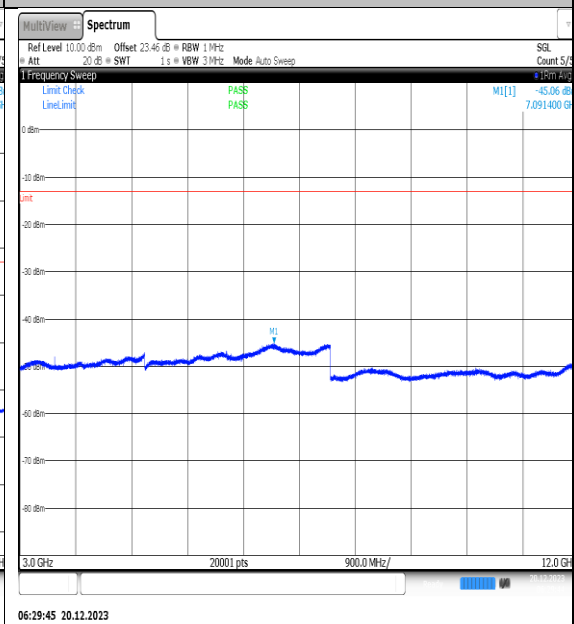

NTVN_N66_PC3_15_10_H_TID9_NS_01_30_100_0_#1

NTVN_N66_PC3_15_10_H_TID9_NS_01_3000_1_2000_#1