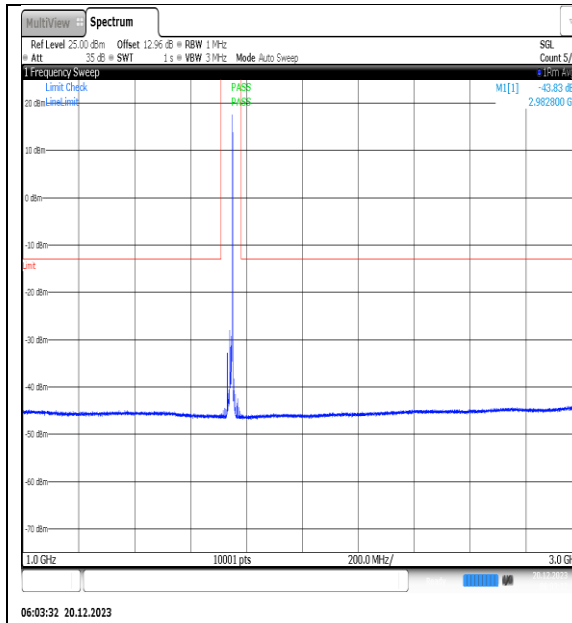

NTVN\_N66\_PC3\_15\_10\_M\_TID14\_NS\_01\_1200\_0\_20000\_#1

NTVN\_N66\_PC3\_15\_10\_M\_TID15\_NS\_01\_0.009\_0.15\_#1

NTVN\_N66\_PC3\_15\_10\_M\_TID15\_NS\_01\_0.15\_30\_#1

NTVN\_N66\_PC3\_15\_10\_M\_TID15\_NS\_01\_30\_1000\_#1