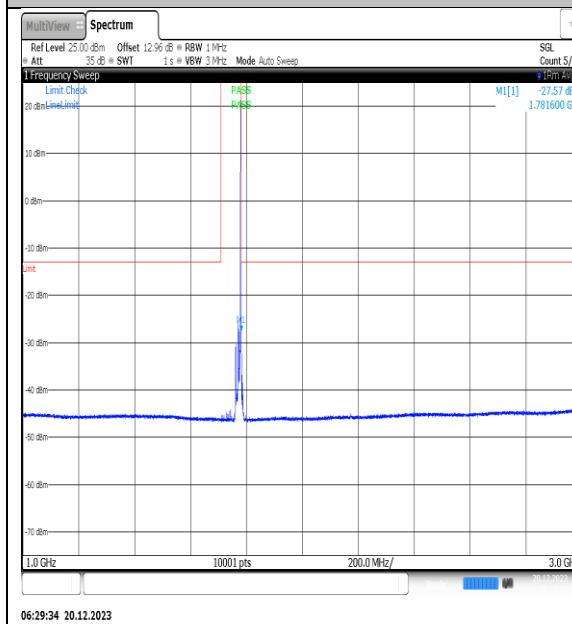

NTVN_N66_PC3_15_10_H_TID9_NS_01_0.15_3_0_#1

NTVN_N66_PC3_15_10_H_TID9_NS_01_1000_3_000_#1