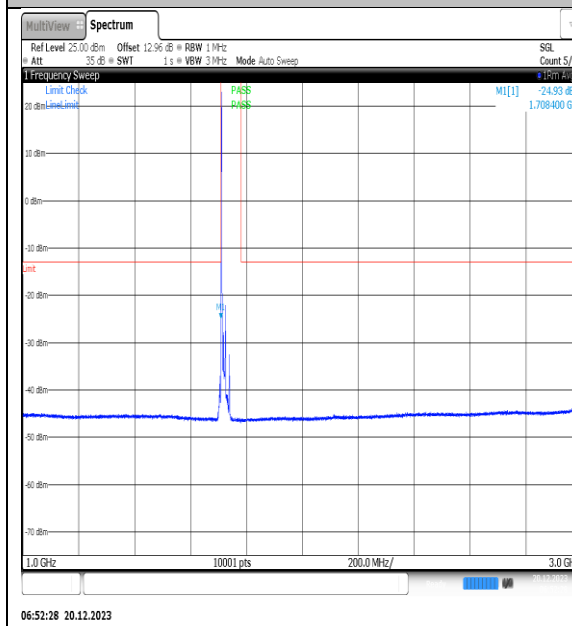

NTVN_N66_PC3_15_15_L_TID2_NS_01_0.15_3_0_#1

NTVN_N66_PC3_15_15_L_TID2_NS_01_1000_3_000_#1