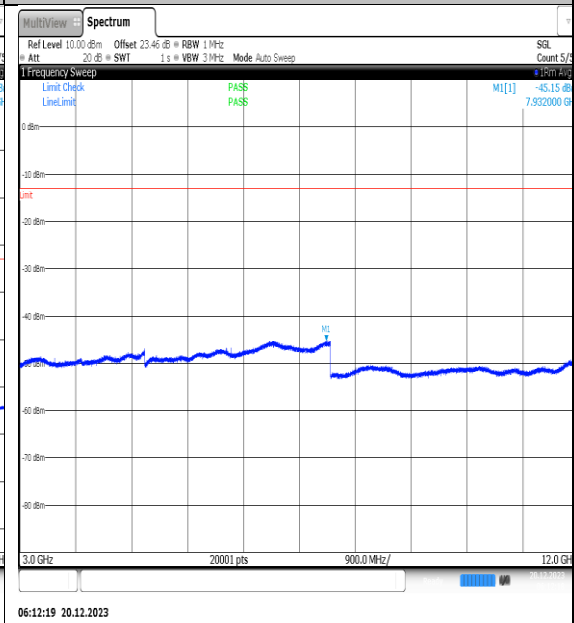

NTVN_N66_PC3_15_10_H_TID3_NS_01_30_100_0_#1

NTVN_N66_PC3_15_10_H_TID3_NS_01_3000_1_2000_#1