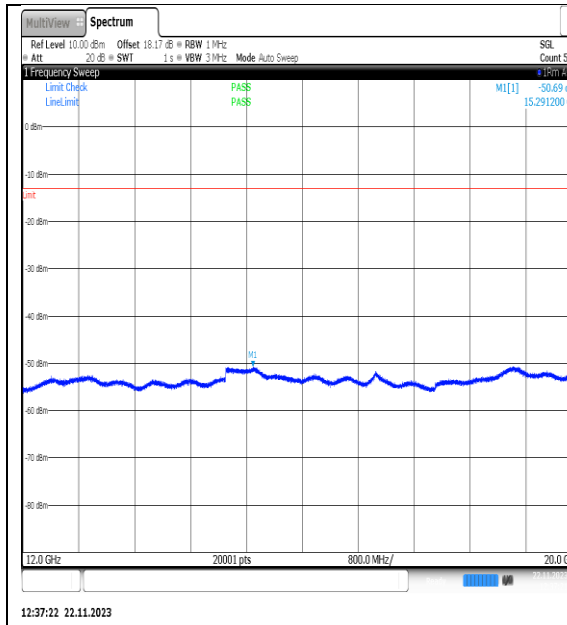

NTVN_N5_PC3_15_20_H_TID19_NS_01_12000_20000_#1