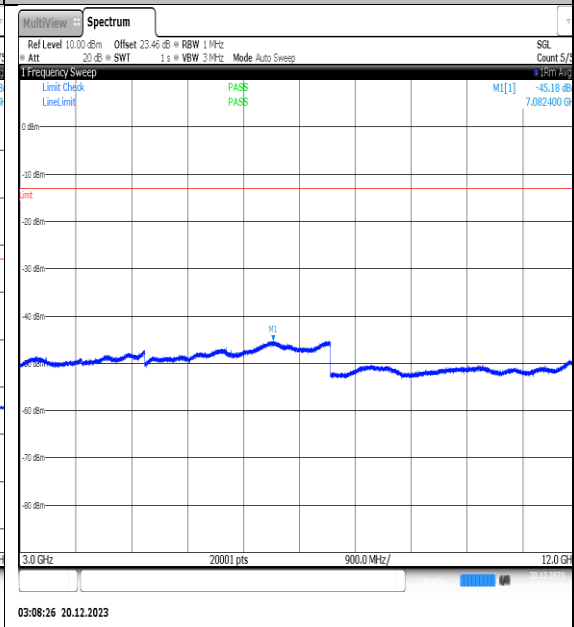

NTVN_N66_PC3_15_5_L_TID14_NS_01_3000_1
2000_#1