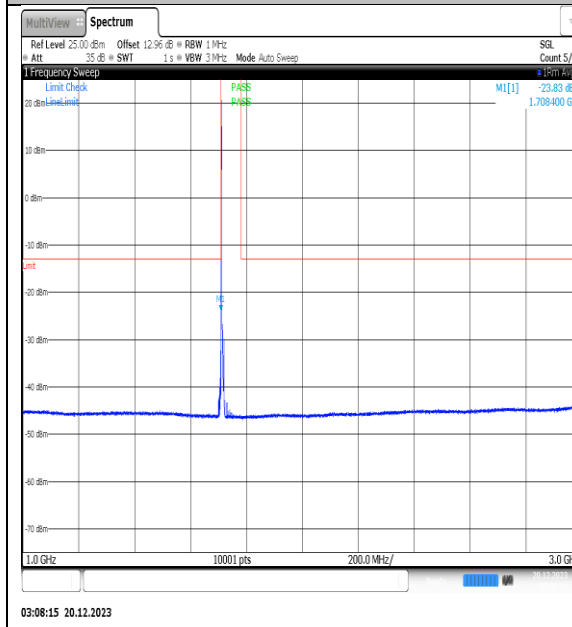

NTVN_N66_PC3_15_5_L_TID14_NS_01_1000_3
000_#1