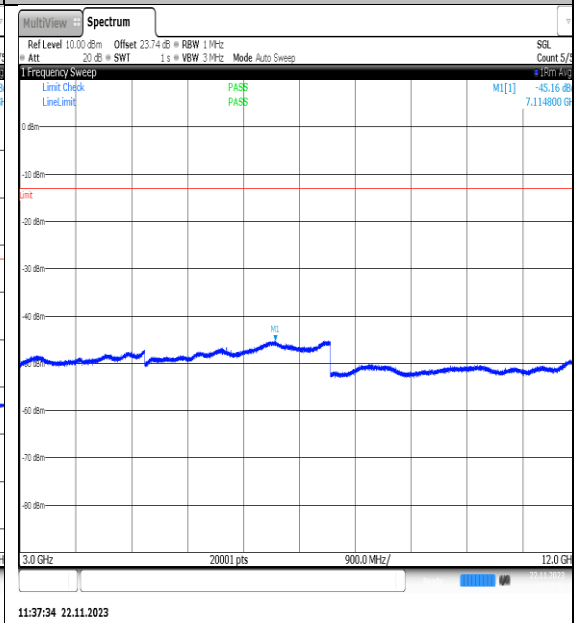

NTVN_N5_PC3_15_20_L_TID27_NS_01_30_100_0_#1