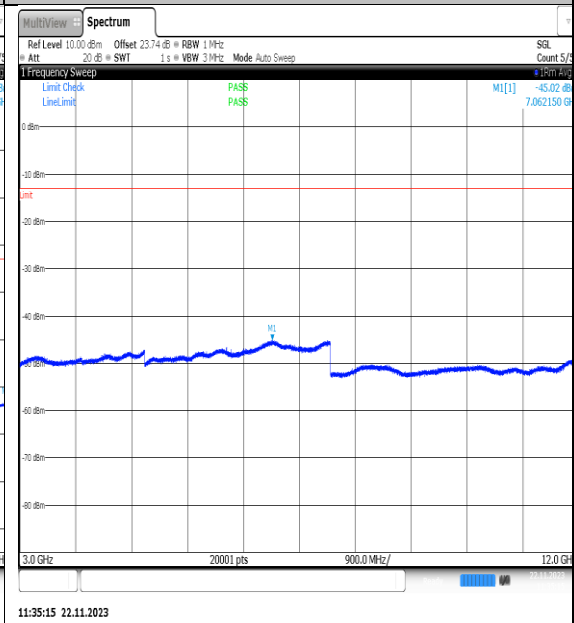

NTVN_N5_PC3_15_20_L_TID25_NS_01_30_100_0_#1