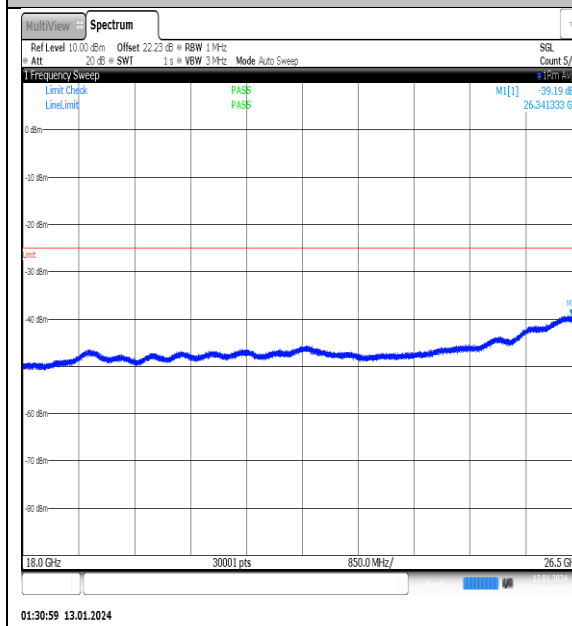

NTVN_N41_PC2_30_90_H_TID11_NS_01_1000_3000_#1

NTVN_N41_PC2_30_90_H_TID11_NS_01_3000_18000_#1

NTVN_N41_PC2_30_90_H_TID11_NS_01_18000_26500_#1

NTVN_N41_PC2_30_90_H_TID12_NS_01_0.009_0.15_#1

NTNV_N41_PC2_30_90_H_TID12_NS_01_0.15_30_#1