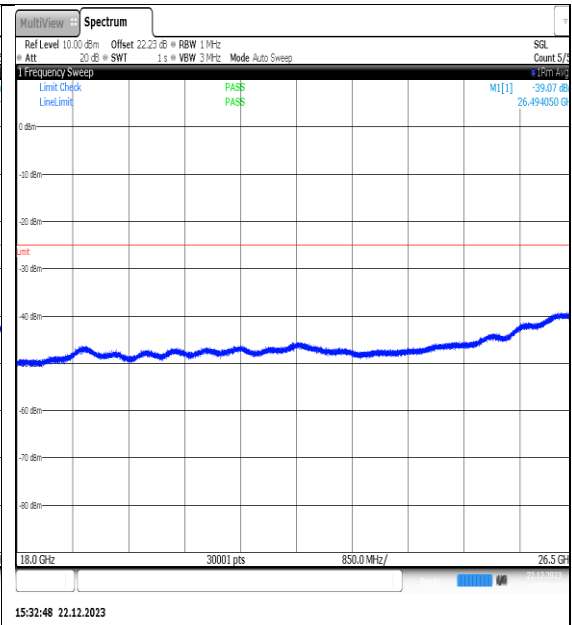

NTVN_N41_PC2_30_20_L_TID3_NS_01_1000_3_000_#1