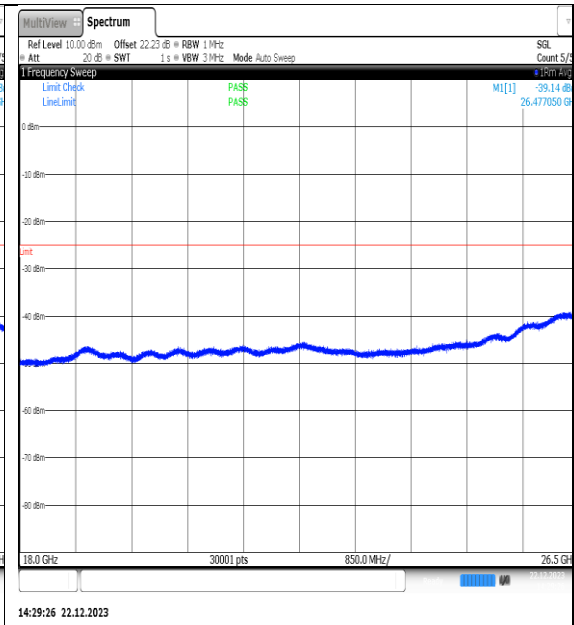

NTNV_N41_PC2_30_15_M_TID9_NS_01_1000_3000_#1

NTVN_N41_PC2_30_15_M_TID9_NS_01_18000_26500_#1