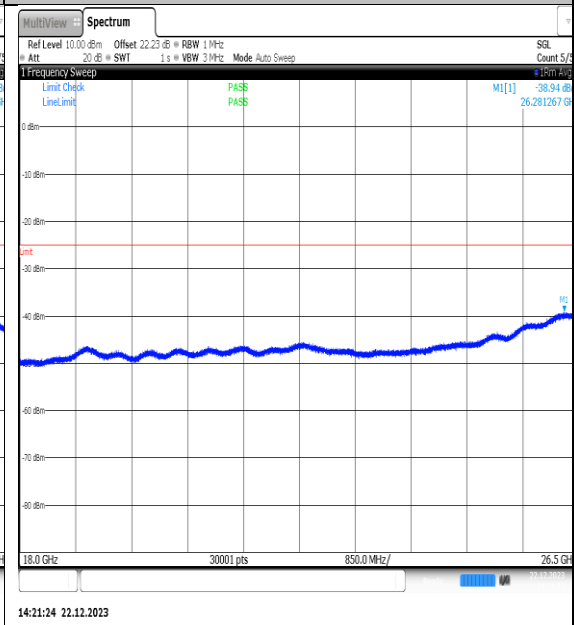

NTVN_N41_PC2_30_15_M_TID6_NS_01_0.009_0.15_#1

NTVN_N41_PC2_30_15_M_TID6_NS_01_0.15_30_#1

NTVN_N41_PC2_30_15_M_TID6_NS_01_30_10_00_#1

NTVN_N41_PC2_30_15_M_TID6_NS_01_1000_3000_#1

NTVN_N41_PC2_30_15_M_TID6_NS_01_3000_18000_#1