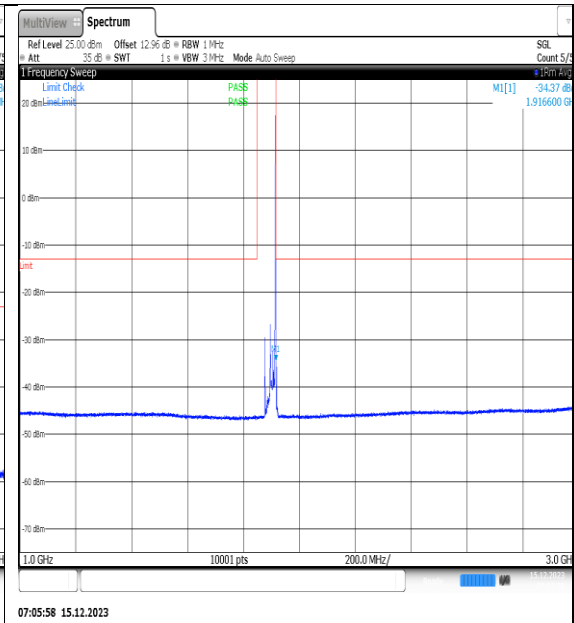

NTVN_N25_PC3_15_20_H_TID15_NS_01_0.15_30_#1

NTVN_N25_PC3_15_20_H_TID15_NS_01_1000_3000_#1