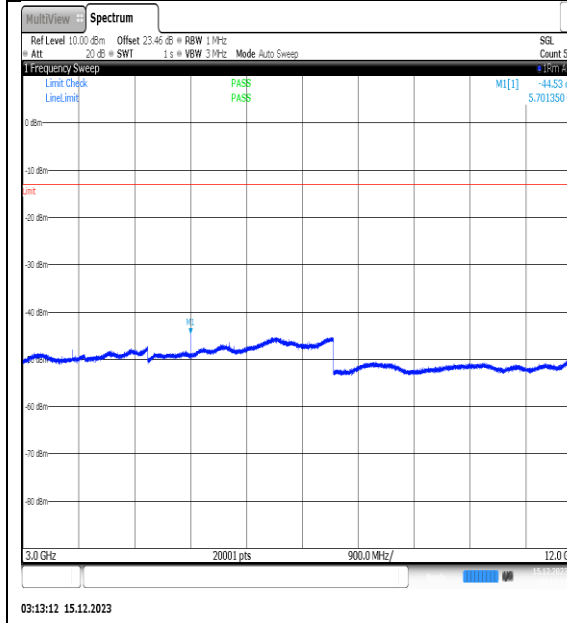

NTVN_N25_PC3_15_15_H_TID2_NS_01_30_100_0_#1

NTVN_N25_PC3_15_15_H_TID2_NS_01_3000_12000_#1