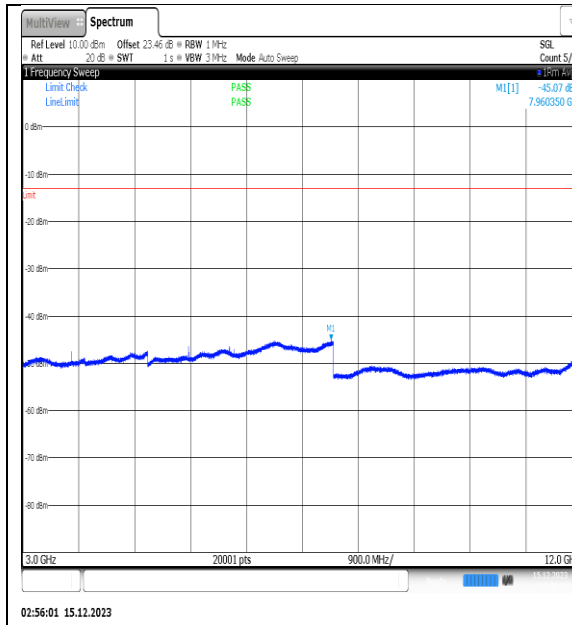

NTNV\_N25\_PC3\_15\_15\_M\_TID12\_NS\_01\_0.009\_0.15\_#1

NTNV\_N25\_PC3\_15\_15\_M\_TID12\_NS\_01\_0.15\_30\_#1

NTNV\_N25\_PC3\_15\_15\_M\_TID12\_NS\_01\_30\_1000\_000\_#1

NTNV\_N25\_PC3\_15\_15\_M\_TID12\_NS\_01\_1000\_3000\_#1