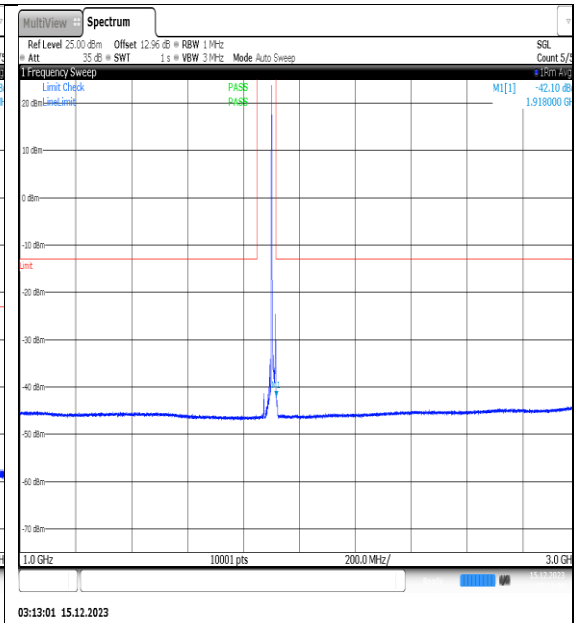

NTVN_N25_PC3_15_15_H_TID2_NS_01_0.15_30_#1

NTVN_N25_PC3_15_15_H_TID2_NS_01_1000_3000_#1