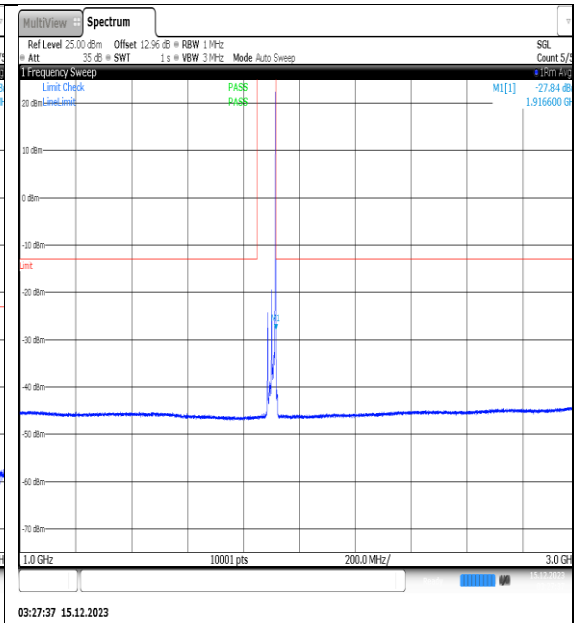

NTVN_N25_PC3_15_15_H_TID6_NS_01_0.15_30_#1

NTVN_N25_PC3_15_15_H_TID6_NS_01_1000_3_000_#1