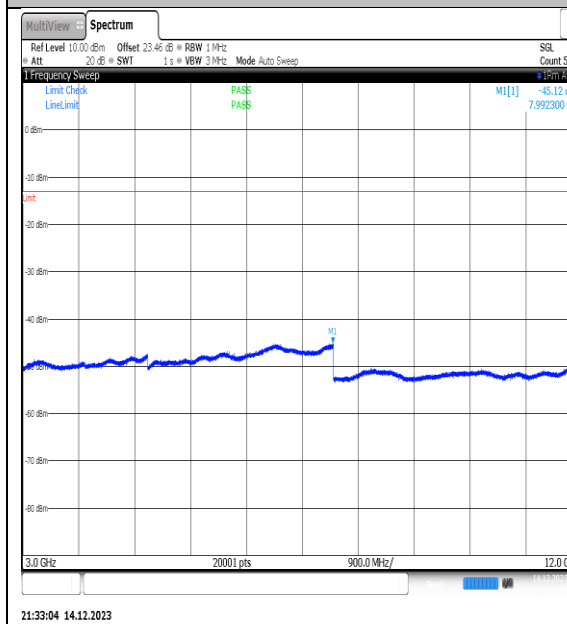

NTVN_N25_PC3_15_10_L_TID3_NS_01_3000_1_2000_#1