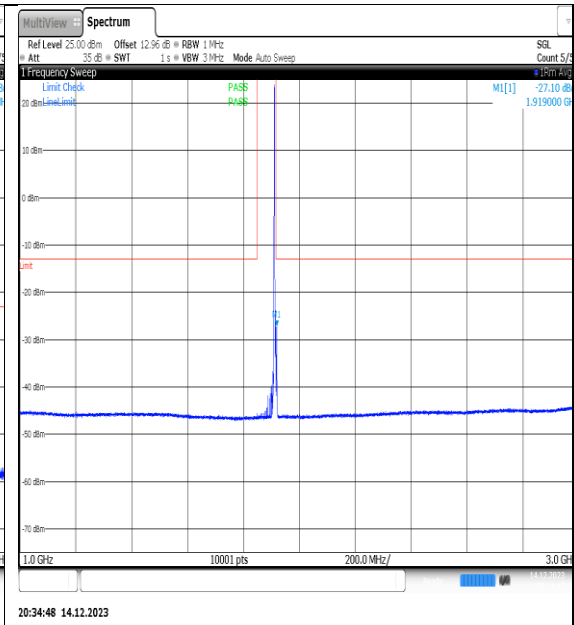

NTVN_N25_PC3_15_5_H_TID2_NS_01_0.15_30_#1