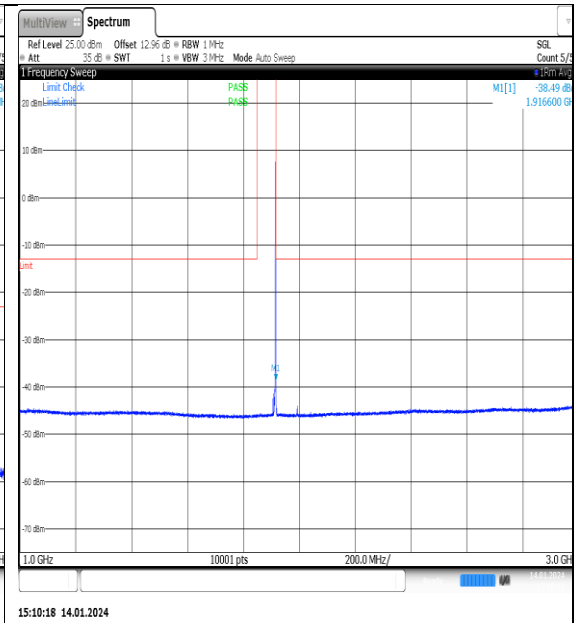

NTVN_N25_PC3_15_5_H_TID6_NS_01_0.15_30_#1