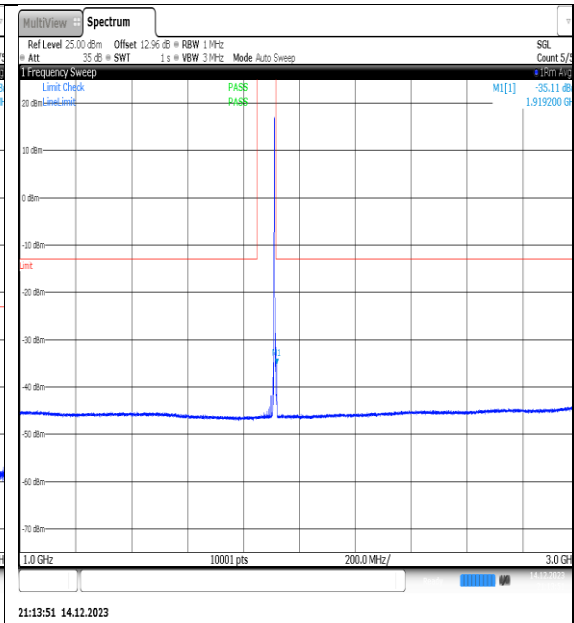

NTVN_N25_PC3_15_5_H_TID14_NS_01_1000_3000_#1