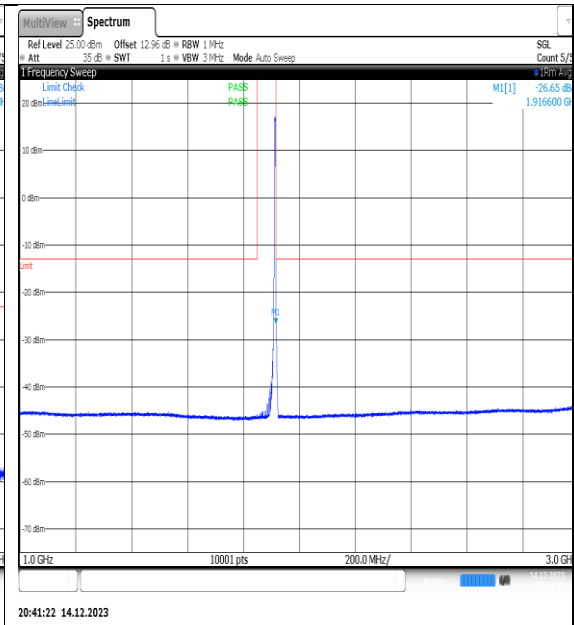

NTVN_N25_PC3_15_5_H_TID4_NS_01_0.15_30_#1