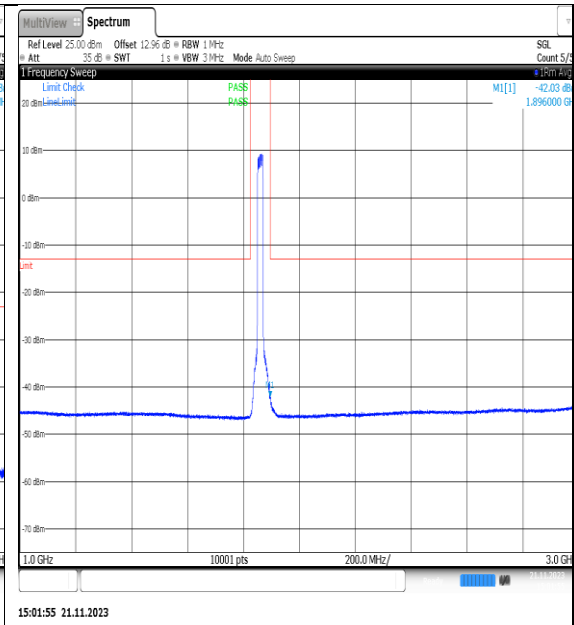

NTVN_N2_PC3_15_20_L_TID19_NS_01_1000_3_000_#1