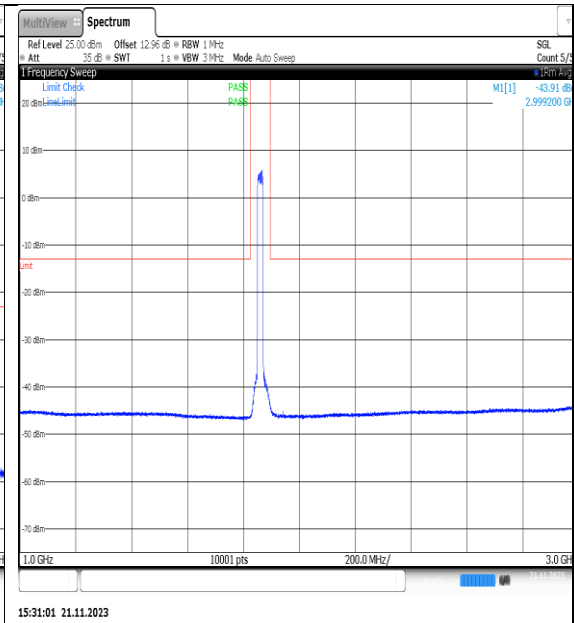

NTVN_N2_PC3_15_20_L_TID25_NS_01_1000_3000_#1