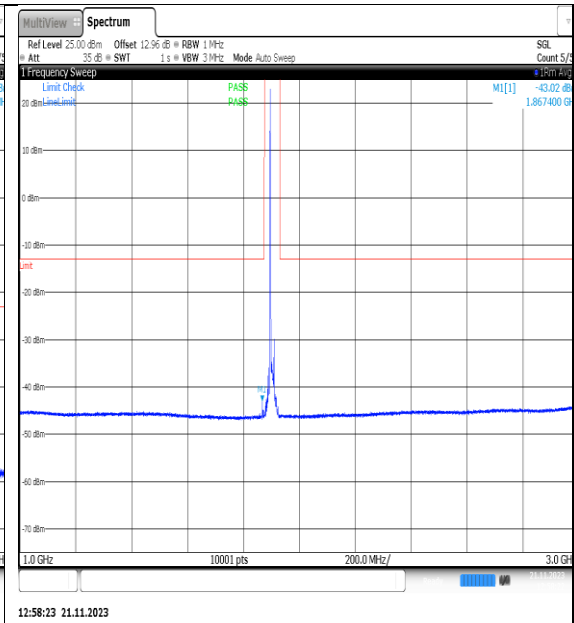

NTVN_N2_PC3_15_15_H_TID2_NS_01_0.15_30_#1

NTVN_N2_PC3_15_15_H_TID2_NS_01_1000_30_00_#1