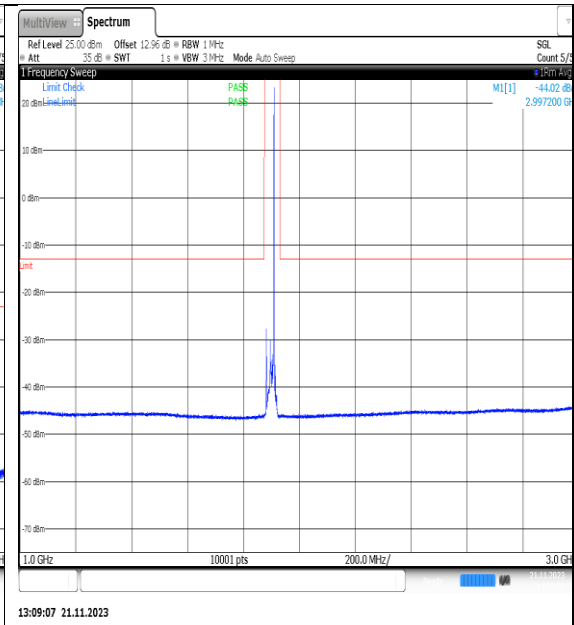

NTVN_N2_PC3_15_15_H_TID6_NS_01_0.15_30_#1

NTVN_N2_PC3_15_15_H_TID6_NS_01_1000_30_00_#1