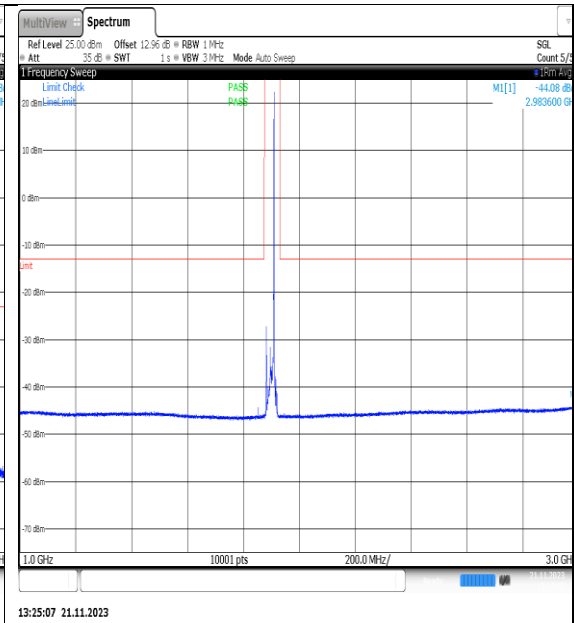

NTVN_N2_PC3_15_15_H_TID12_NS_01_0.15_30_#1

NTVN_N2_PC3_15_15_H_TID12_NS_01_1000_3_000_#1