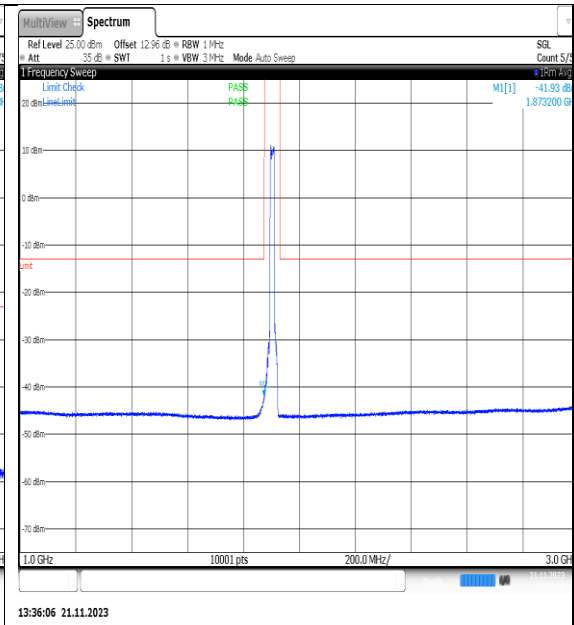

NTVN_N2_PC3_15_15_H_TID16_NS_01_0.15_30_#1

NTVN_N2_PC3_15_15_H_TID16_NS_01_1000_3000_#1