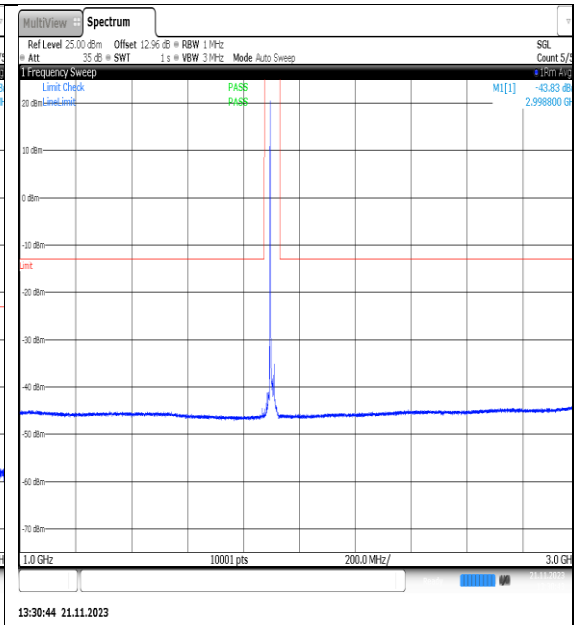

NTVN_N2_PC3_15_15_H_TID14_NS_01_0.15_30_#1

NTVN_N2_PC3_15_15_H_TID14_NS_01_1000_3000_#1