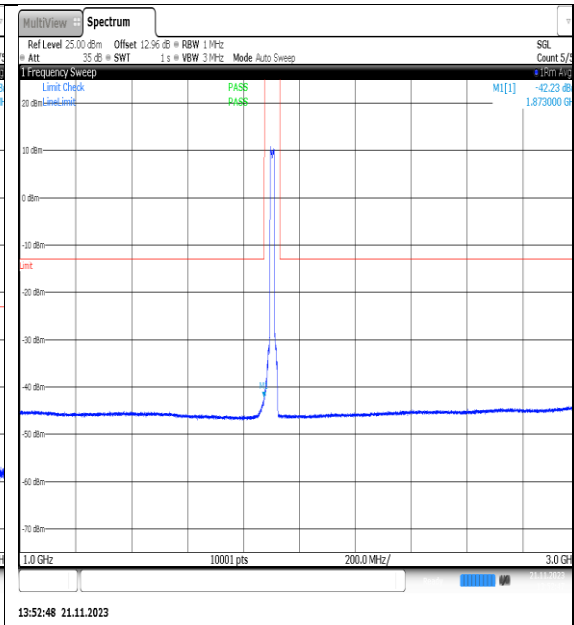

NTVN_N2_PC3_15_15_H_TID22_NS_01_0.15_30_#1

NTVN_N2_PC3_15_15_H_TID22_NS_01_1000_3_000_#1