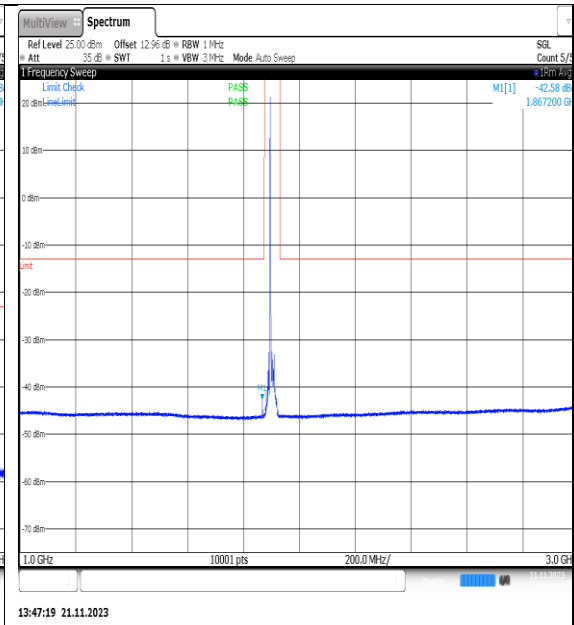

NTVN_N2_PC3_15_15_H_TID20_NS_01_0.15_30_#1

NTVN_N2_PC3_15_15_H_TID20_NS_01_1000_3000_#1