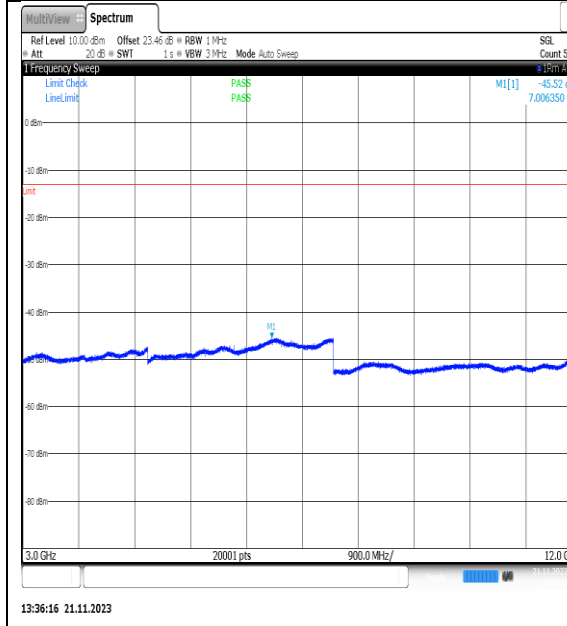

NTVN_N2_PC3_15_15_H_TID16_NS_01_30_100_0_#1

NTVN_N2_PC3_15_15_H_TID16_NS_01_3000_12000_#1