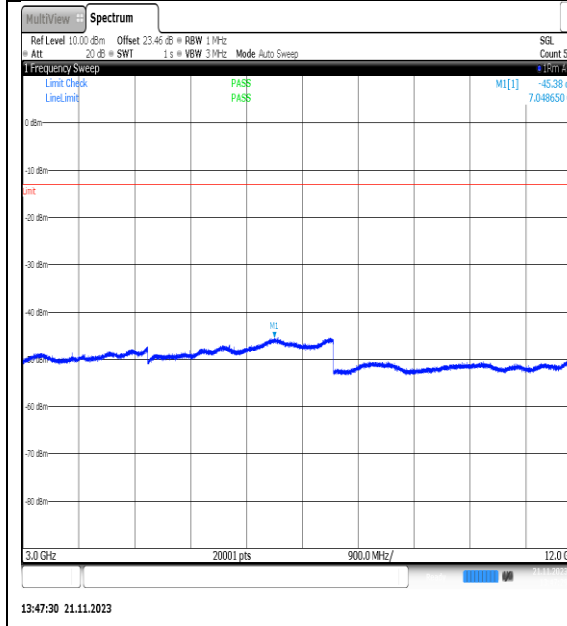

NTVN_N2_PC3_15_15_H_TID20_NS_01_30_100_0_#1

NTVN_N2_PC3_15_15_H_TID20_NS_01_3000_12000_#1