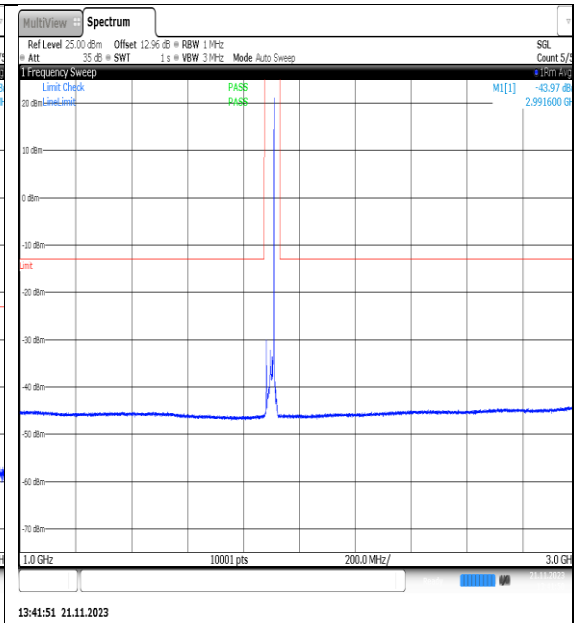

NTVN_N2_PC3_15_15_H_TID18_NS_01_0.15_30_#1

NTVN_N2_PC3_15_15_H_TID18_NS_01_1000_3000_#1